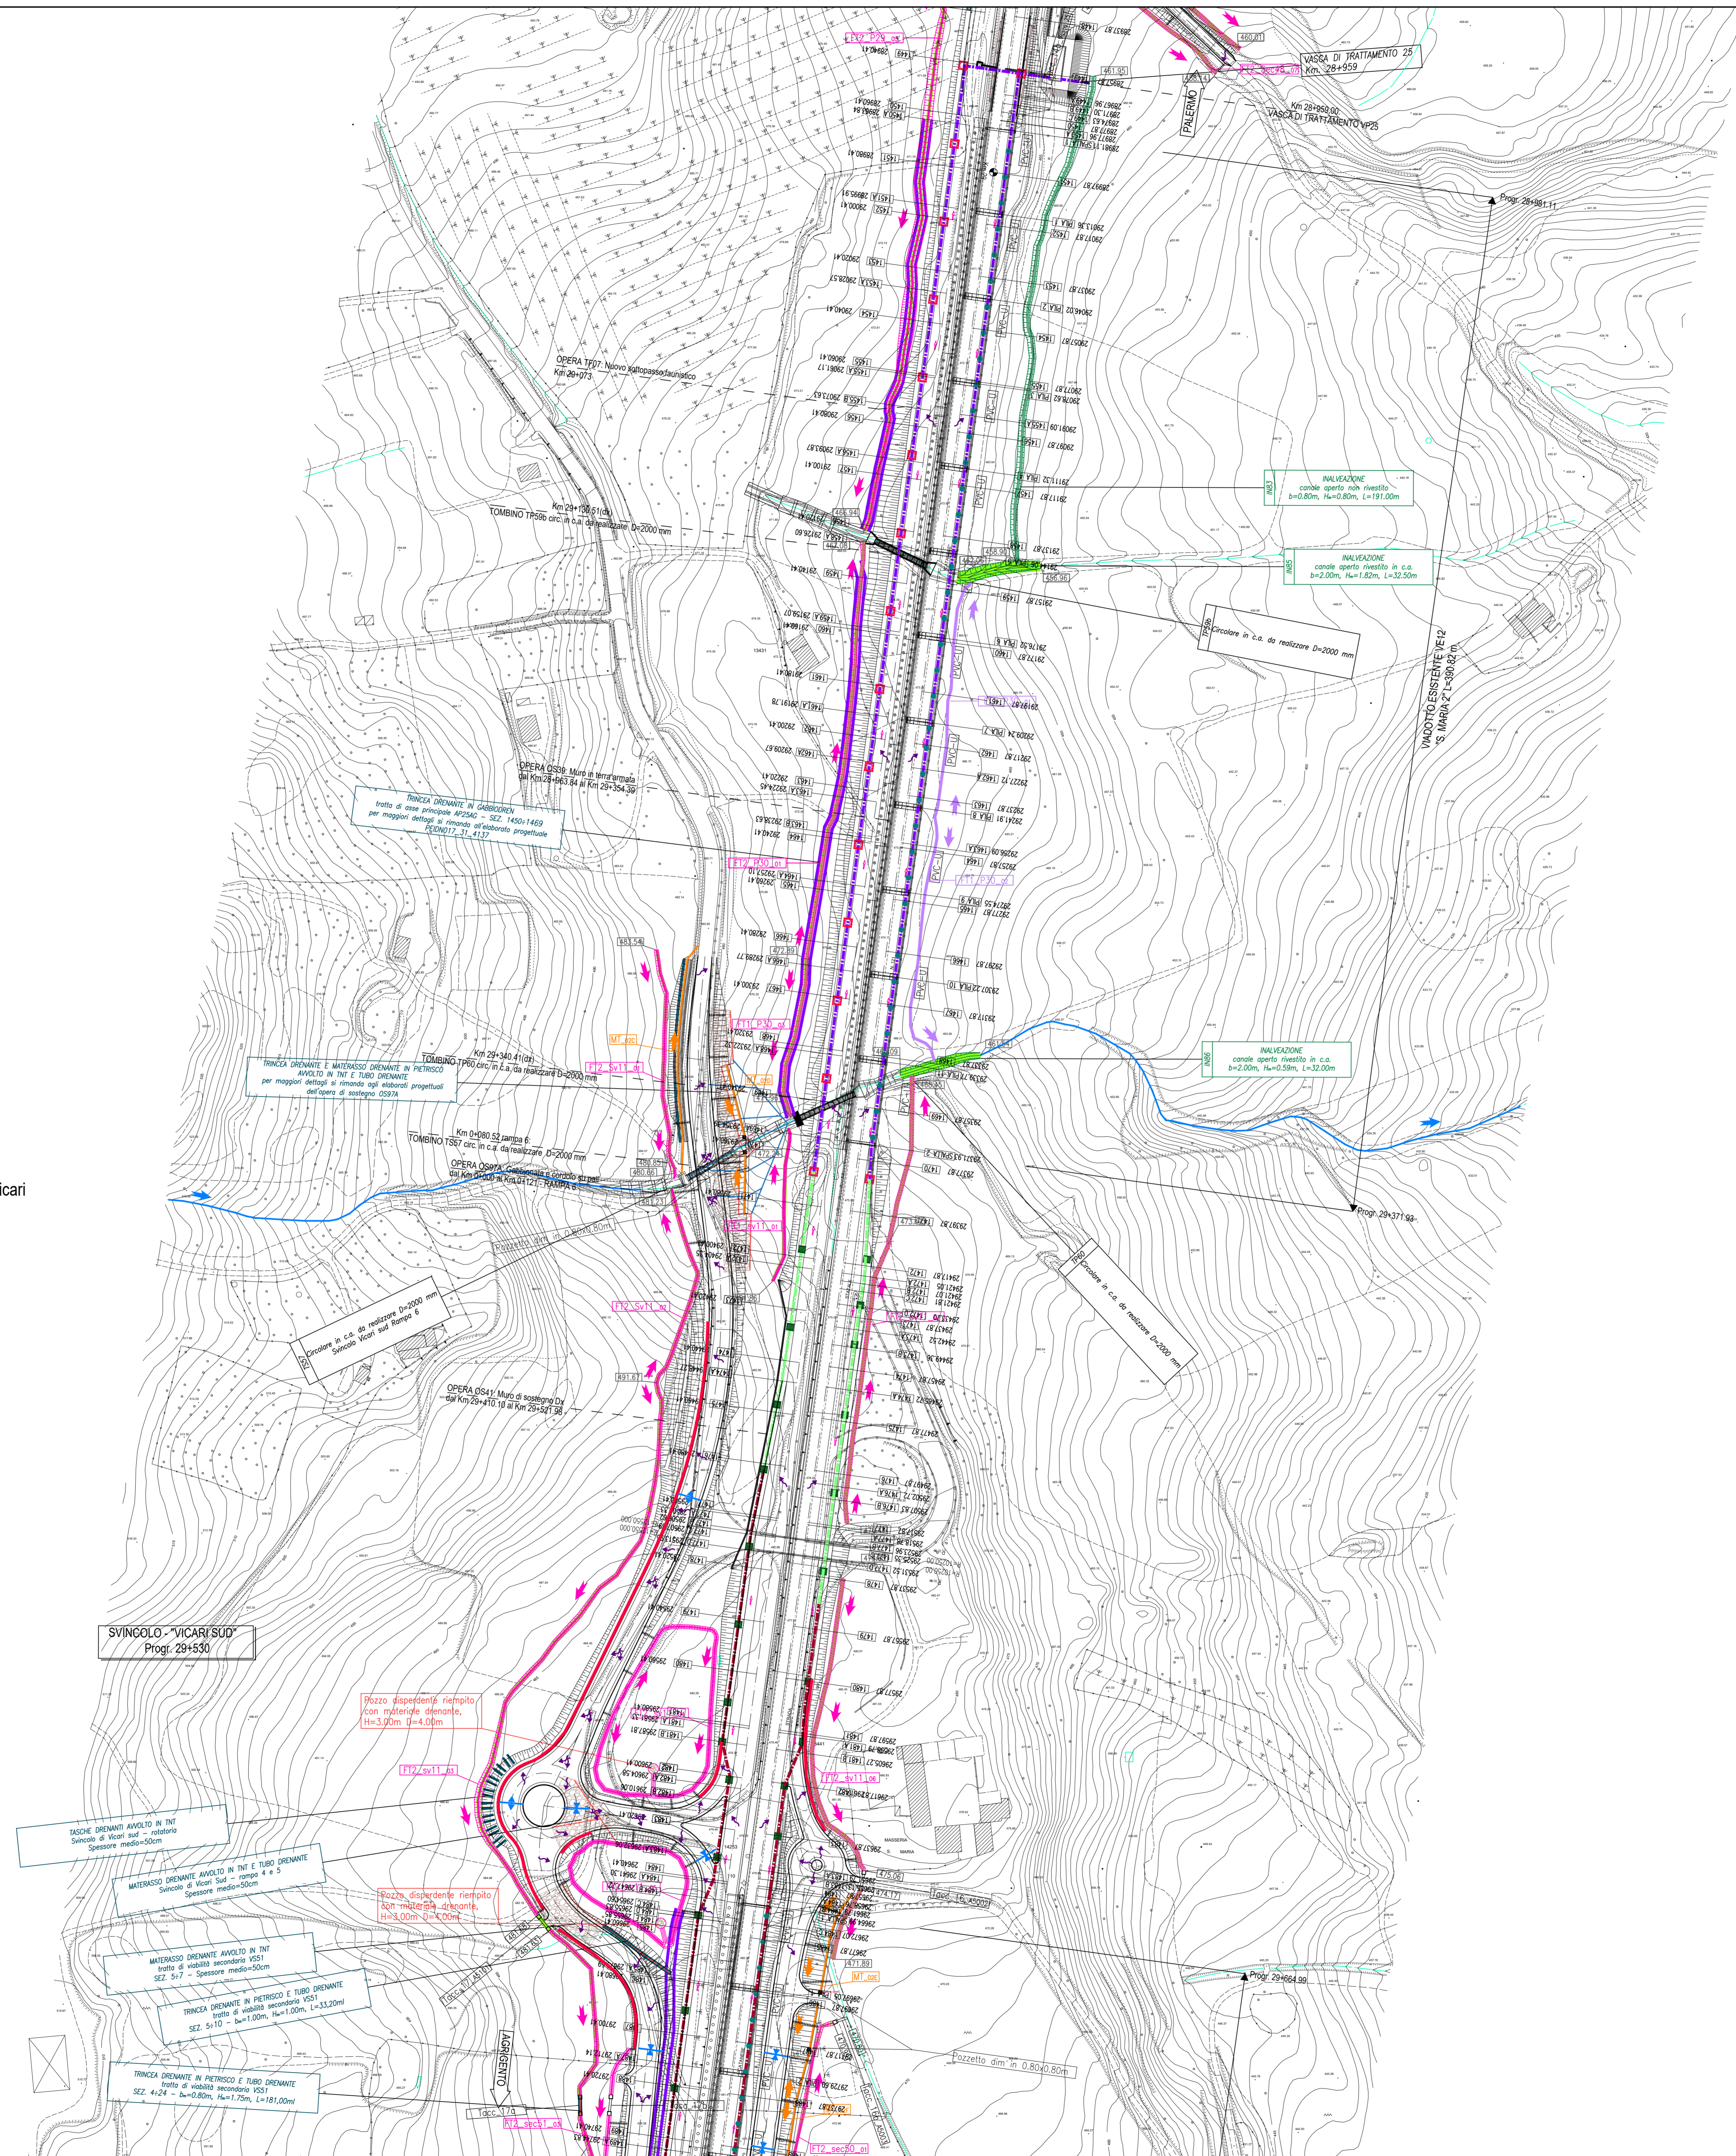

Comune di Vicari