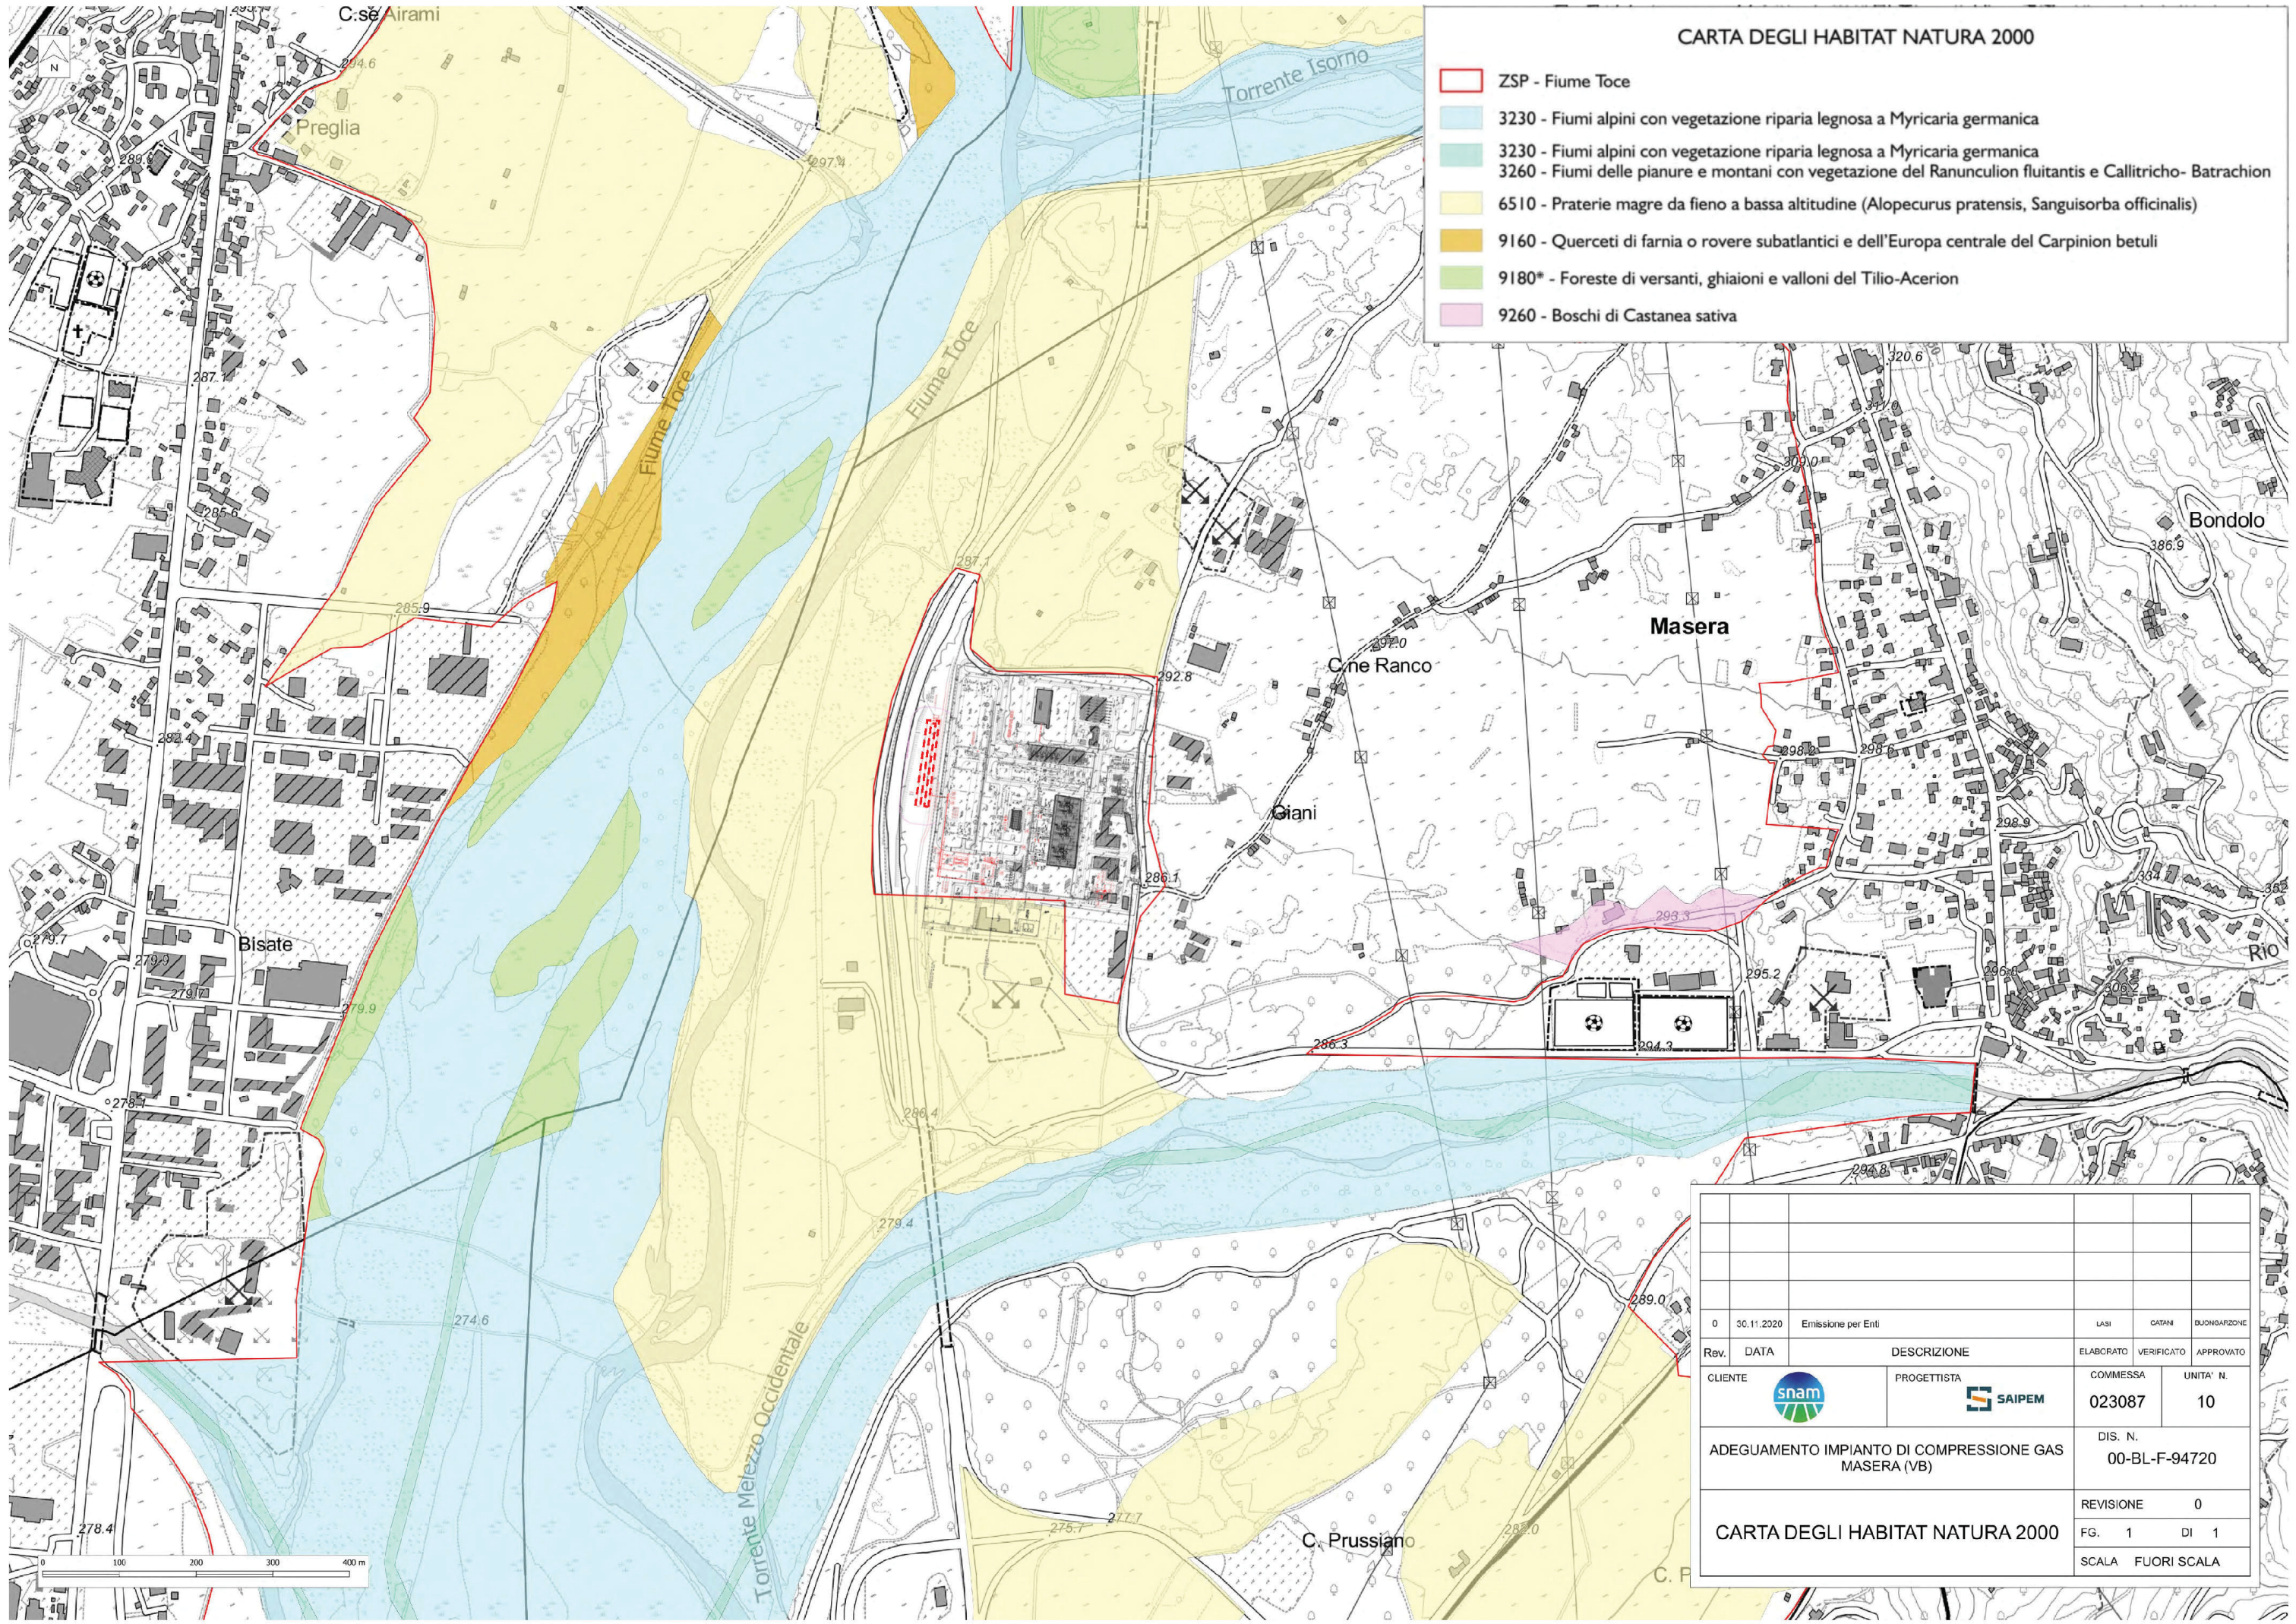

CARTA DEGLI HABITAT NATURA 2000

- ZSP - Fiume Toce
- 3230 - Fiumi alpini con vegetazione riparia legnosa a Myricaria germanica
- 3230 - Fiumi alpini con vegetazione riparia legnosa a Myricaria germanica
- 3260 - Fiumi delle pianure e montani con vegetazione del Ranunculion fluitantis e Callitriche- Batrachion
- 6510 - Praterie magre da fieno a bassa altitudine (Alopecurus pratensis, Sanguisorba officinalis)
- 9160 - Querceti di farnia o rovere subatlantici e dell'Europa centrale del Carpinion betuli
- 9180* - Foreste di versanti, ghiaioni e valloni del Tilio-Acerion
- 9260 - Boschi di Castanea sativa