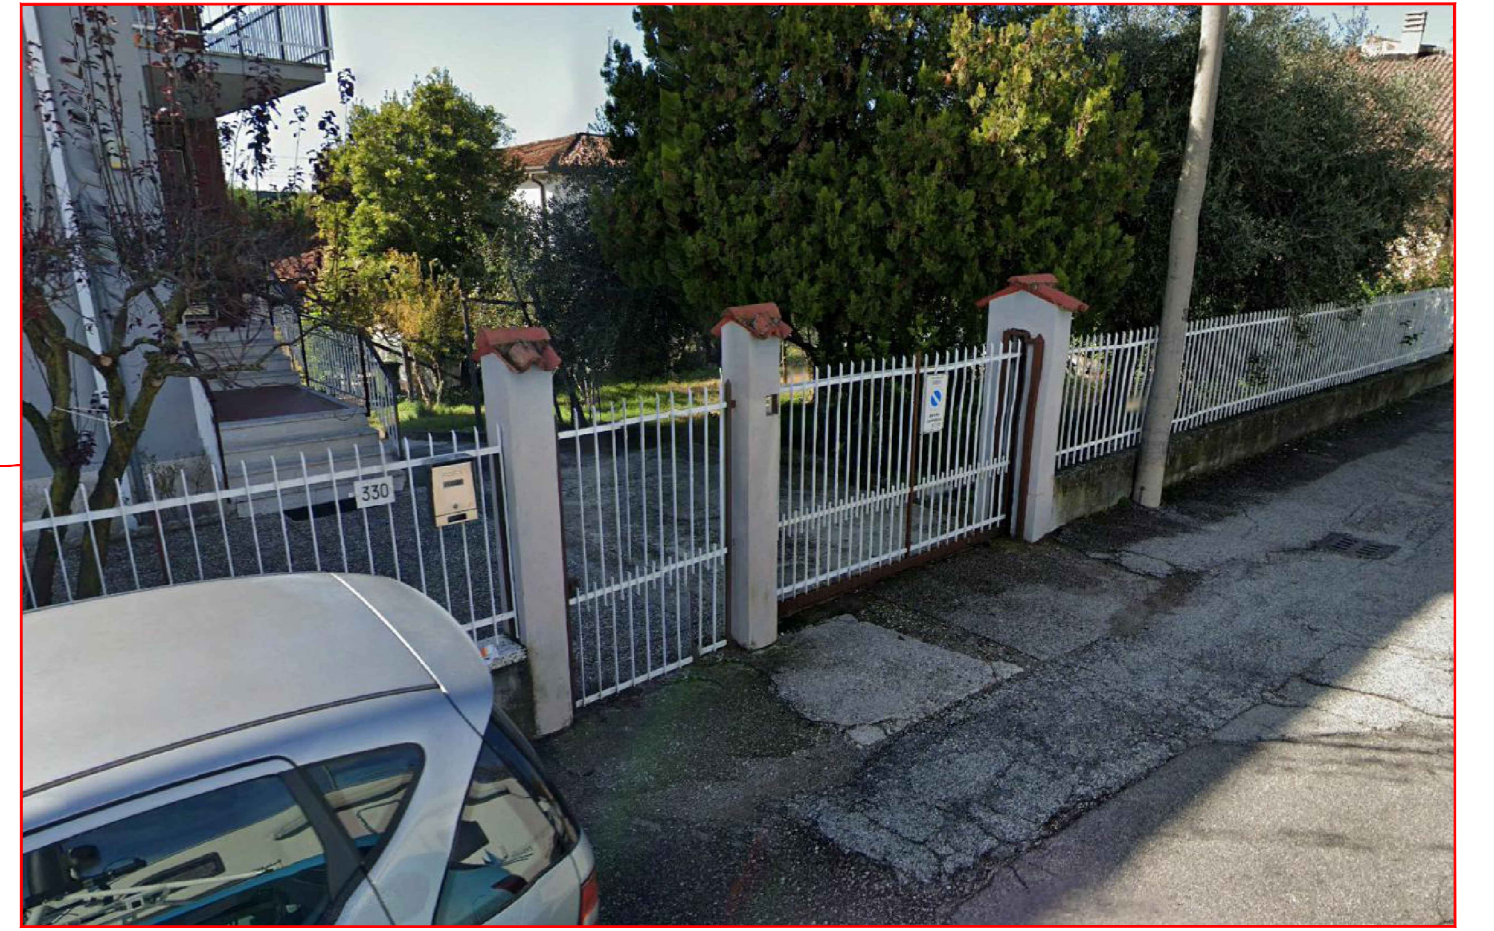

LEGENDA

- AREA ADIBITA A RAMPA PER SEMINTERRATO SOGGETTA A RIEMPIMENTO PER LA REALIZZAZIONE DELL'AREA A VERDE

- AREA SEMINTERRATA SOGGETTA A RIEMPIMENTO PER LA REALIZZAZIONE DELL'AREA A VERDE

■ VERDE PUBBLICO [mq 634]

aree adibite a verde con essenze arboree del territorio

■ AREA PEDONALE [mq 1366]