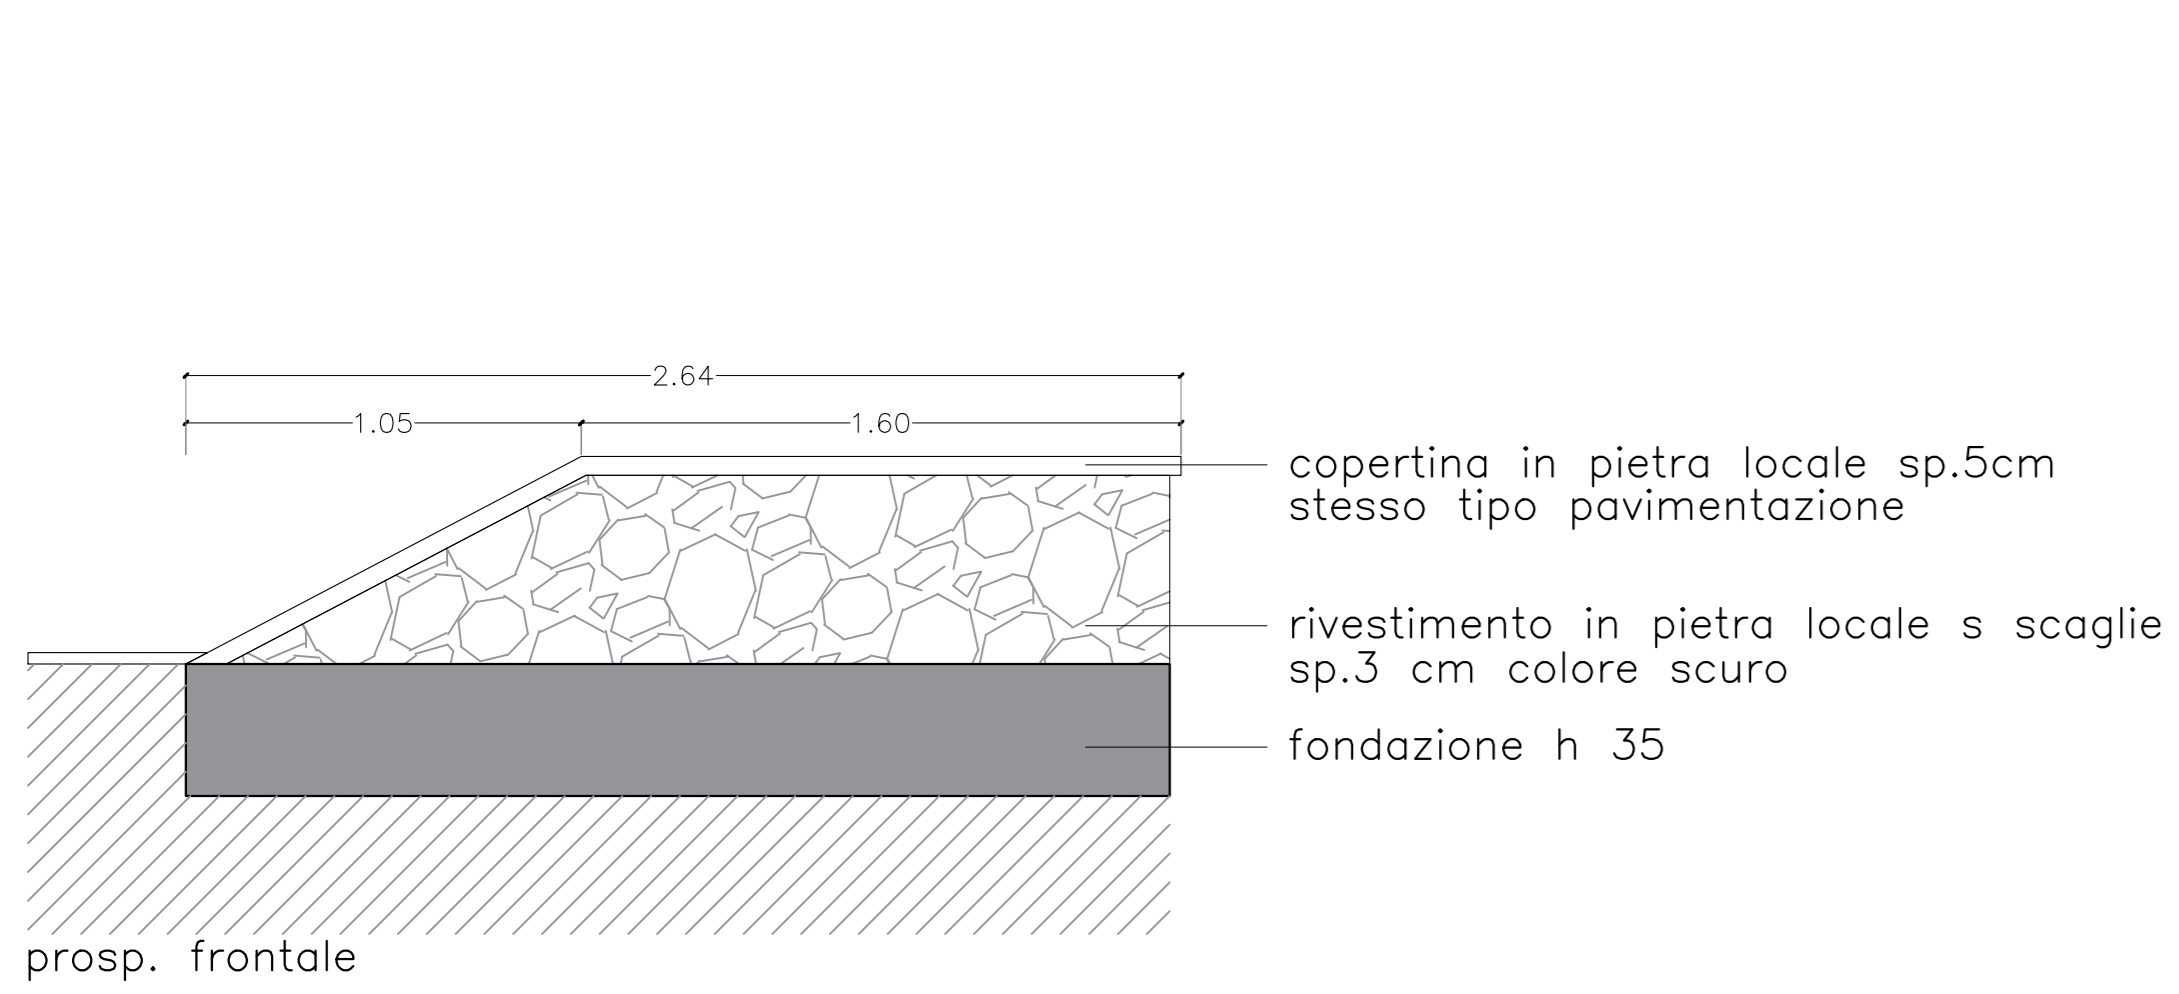

Specie arboree – h max 15m

Acer campestre (a)

L'acero campestre è un albero di modeste dimensioni con tronco a volte contorto e ramificato e una chioma tesa e rotondeggiante. La corteccia, resacrato in placche rettangolari, è di colore bruno.

Fraxinus angustifolia subsp. oxycarpa (f)

COMMITTENTE:

ALTA Sorveglianza:

GENERAL CONTRACTOR:

INFRASTRUTTURE FERROVIARIE STRATEGICHE DEFINITE DALLA LEGGE OBIETTIVO N. 443/01
LINEA A.V. /A.C. TORINO-VENEZIA Tratta VERONA-PADOVA
Lotto funzionale Verona-Bivio Vicenza
PROGETTO ESECUTIVO

IN - INTERFERENZE VIARIE
IN06 - DEV. STRADA VIA SALIERI DAL km 2+700,00 AL km 3+450,00
GENERALE

PLANIMETRIA VERDE PUBBLICO

PROGETTA INTRAVVISTA Ing. LUIGI ZACCARIA Ing. PAOLO CARBONIA Data:		CONCESSIONARIO Consorzio Irico-IV Due		DIRETTORE LAVORI Ing. LUIGI ZACCARIA Ing. PAOLO CARBONIA Data:		SCALA 1:200
COMMESSA IN 17	LOTTO 12	FASE E	ENTE TIPO DOC. E 12 P 8	OPERA/DISCIPLINA IN 06/00	PROG. REV. 003 B	FOGLIO 01
VISTO CONSORZIO IRICO-IV DUE Ing. LUIGI ZACCARIA Ing. PAOLO CARBONIA Data:			Firma _____			
Progettazione:						
Rev.	Descrizione	Redatto	Data	Verificato	Data	IL PROGETTISTA
A	ESIGENZE					Gioseppe Zaccaria Coppo
B	REGOLE PER CONFERMAZIONE DENTRO LEADERS					
C						
COG. 837757001 CUP: JA1E1000000009 File: C:\101\00000008\DWG						
Progetto cofinanziato dalla Unione Europea			TUTTI I DIRITTI DEL PRESENTE DOCUMENTO SONO RISERVATI. LA REPRODUZIONE ANCHE PARZIALE È VIETATA