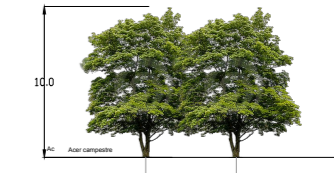

Specie arboree – h max 15m

Acer campestre (a)

L'acero campestre è un albero di modeste dimensioni con tronco a volte contorto e ramificato e una chioma tesa e rotondeggiante. La corteccia, resacrato in placche rettangolari, è di colore bruno.