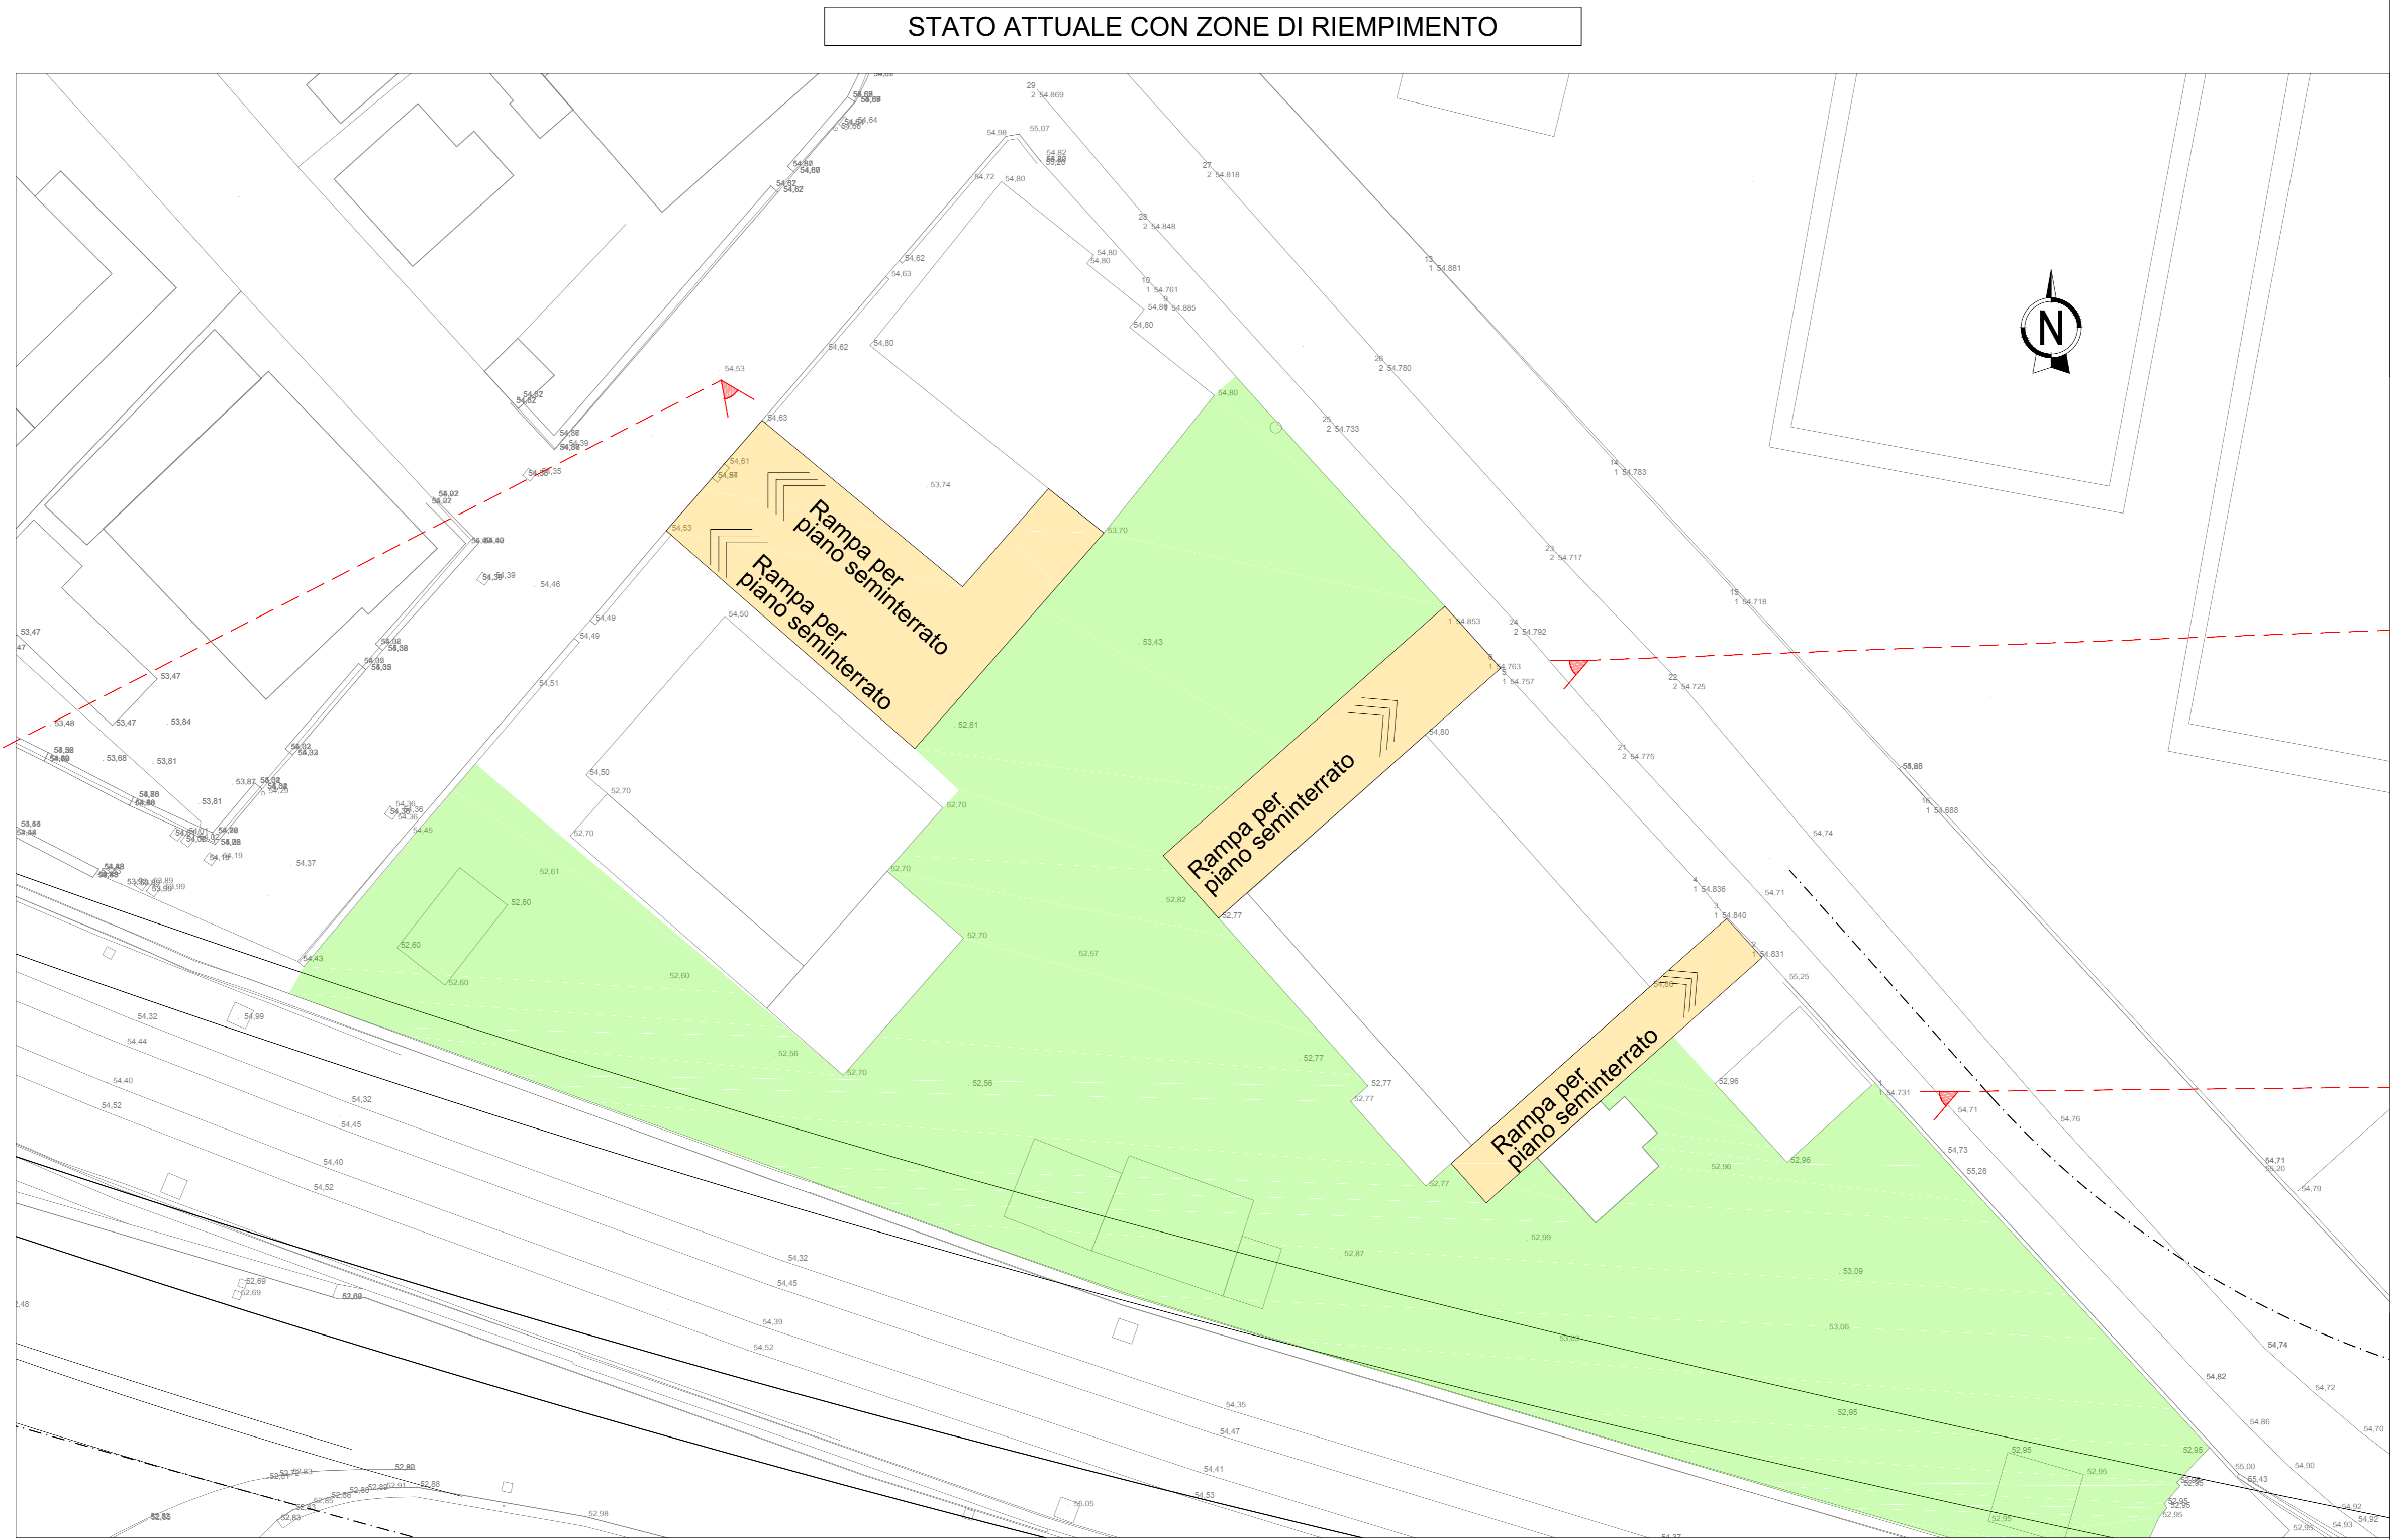

LEGENDA

- AREA ADIBITA A RAMPA PER SEMINTERRATO SOGGETTA A RIEMPIMENTO PER LA REALIZZAZIONE DELL'AREA A VERDE

- AREA SEMINTERRATA SOGGETTA A RIEMPIMENTO PER LA REALIZZAZIONE DELL'AREA A VERDE

■ VERDE PUBBLICO [mq 634]

aree adibite a verde con essenze arboree del territorio

■ AREA PEDONALE [mq 1366]