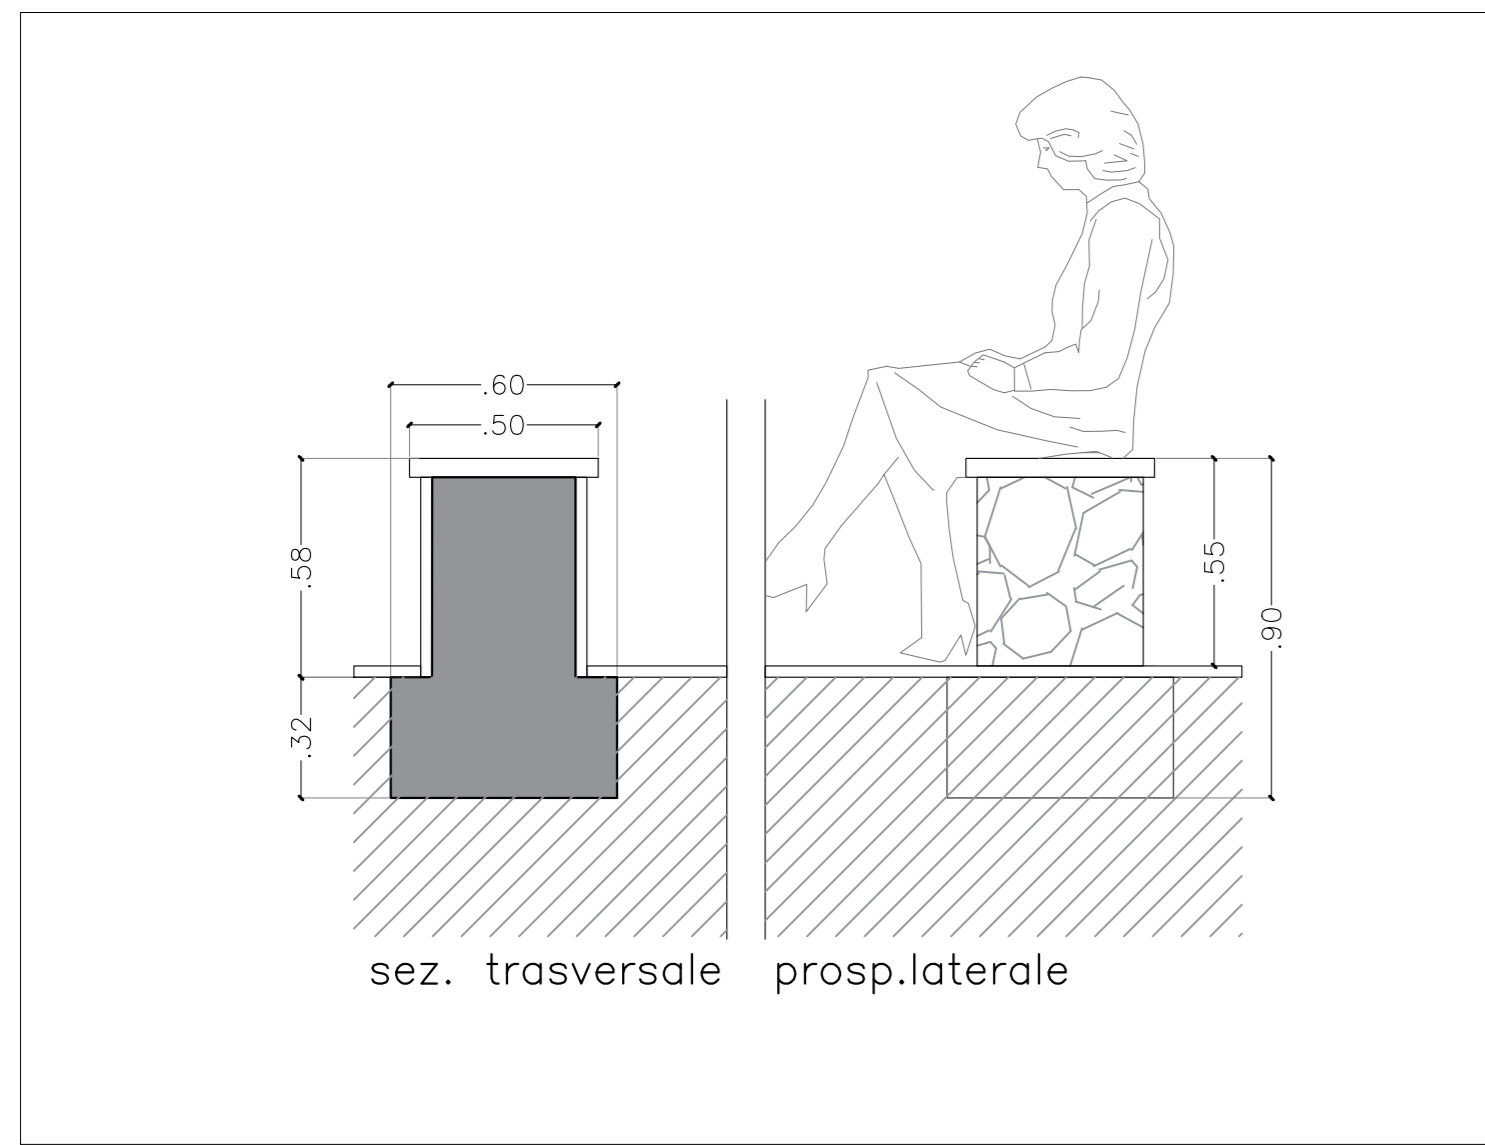

Specie arboree – h max 15m

Acer campestre (a)

L'acero campestre è un albero di modeste dimensioni con tronco a volte contorto e ramificato e una chioma tesa e rotondeggiante. La corteccia, resacrato in placche rettangolari, è di colore bruno.

Fraxinus angustifolia subsp. oxycarpa (f)

COMMITTENTE:

ALTA Sorveglianza:

GENERAL CONTRACTOR:

INFRASTRUTTURE FERROVIARIE STRATEGICHE DEFINITE DALLA LEGGE OBIETTIVO N. 443/01
LINEA A.V. /A.C. TORINO-VENEZIA Tratta VERONA-PADOVA
Lotto funzionale Verona-Bivio Vicenza
PROGETTO ESECUTIVO

IN - INTERFERENZE VIARIE
IN06 - DEV. STRADA VIA SALIERI DAL km 2+700,00 AL km 3+450,00
GENERALE

PLANIMETRIA VERDE PUBBLICO

PROGETTA INTRAVVISTA Ing. LUIGI ZACCARIA Ing. PAOLO CARBONIA Data:		CONCESSIONARIO Consorzio Irico-IV Due		DIRETTORE LAVORI Ing. LUIGI ZACCARIA Ing. PAOLO CARBONIA Data:		SCALA 1:200
COMMESSA IN 17	LOTTO 12	FASE E	ENTE TIPO DOC. E 12 P 8	OPERA/DISCIPLINA IN 06/00	PROG. REV. 003 B	FOGLIO 01
VISTO CONSORZIO IRICO-IV DUE Ing. LUIGI ZACCARIA Ing. PAOLO CARBONIA Data:			Firma _____			
Progettazione:						
Rev.	Descrizione	Redatto	Data	Verificato	Data	IL PROGETTISTA
A	ESIGENZE					Gioseppe Zaccaria Coppo
B	REGOLE PER CONFERMAZIONE DENTRO LEADERS					
C						
COG. 837757001 CUP: JA1E1000000009 File: C:\101\00000008\DWG						
Progetto cofinanziato dalla Unione Europea			TUTTI I DIRITTI DEL PRESENTE DOCUMENTO SONO RISERVATI. LA REPRODUZIONE ANCHE PARZIALE È VIETATA