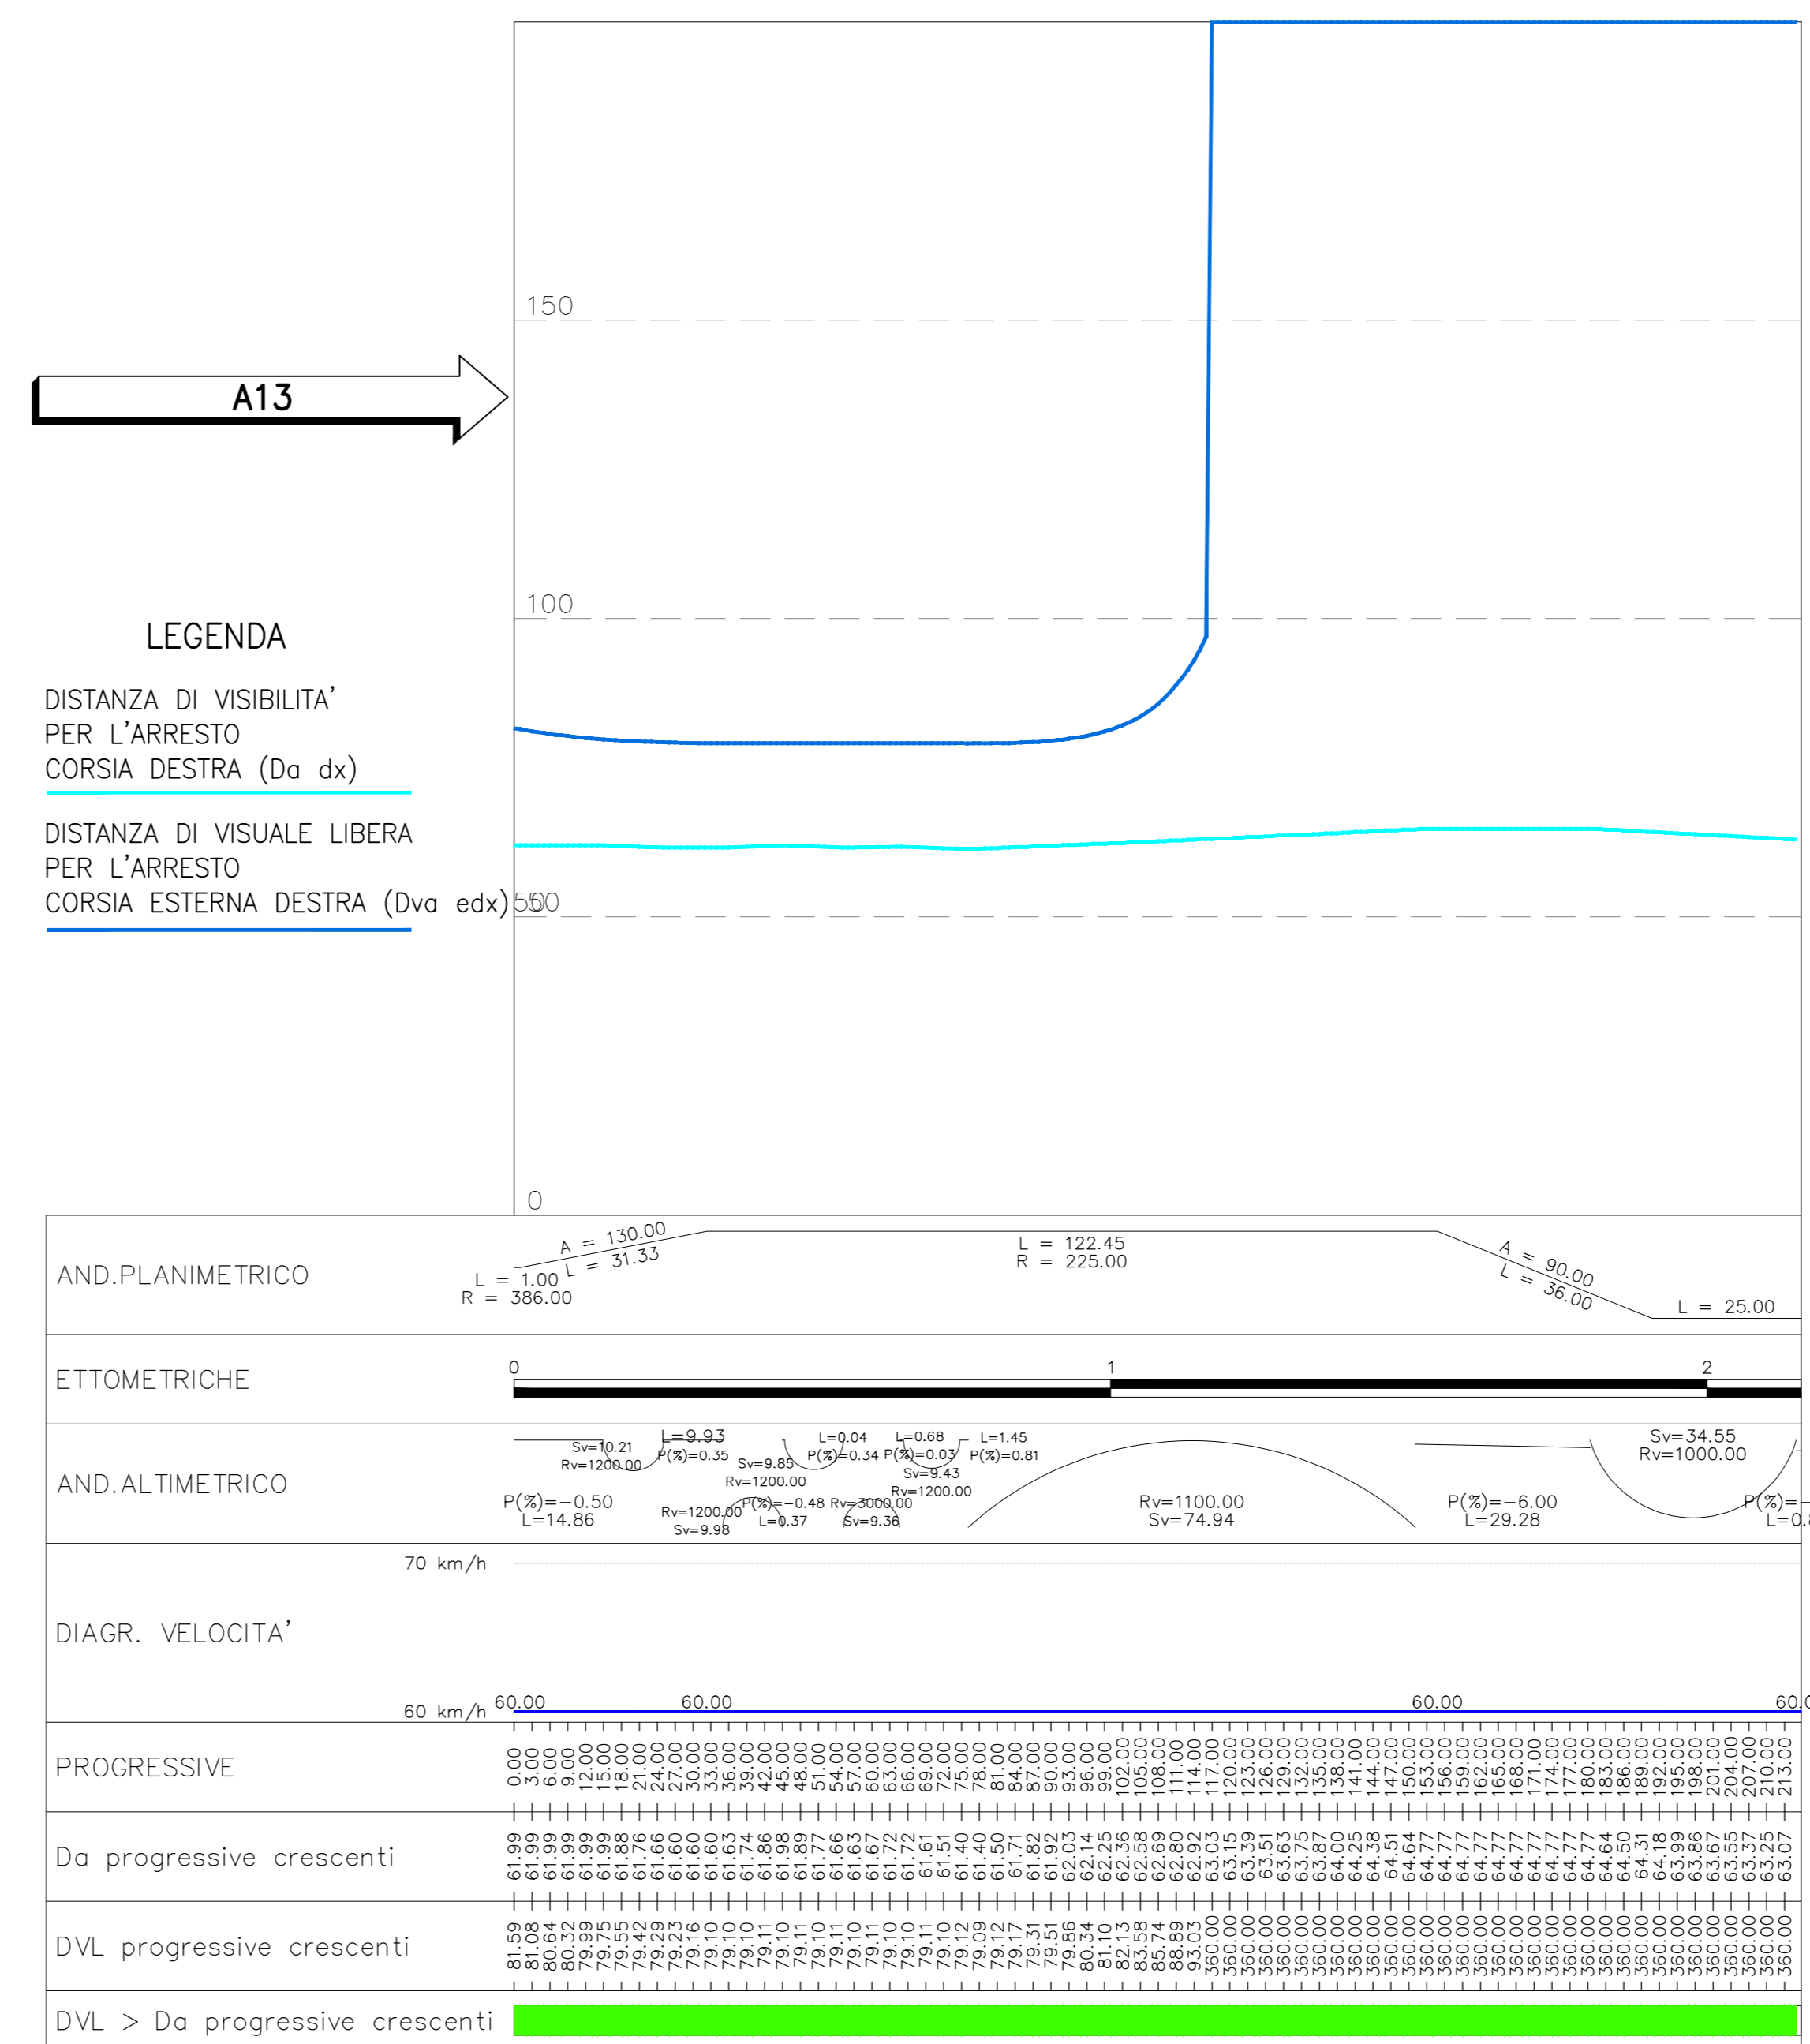

DIAGRAMMA DI VISIBILITÀ SV1 RS201 – 1:1.000

DIAGRAMMA DI VISIBILITÀ SV1 RS202 – 1:1.000

DIAGRAMMA DI VISIBILITÀ SV1 RS203 – 1:1.000

DIAGRAMMA DI VISIBILITÀ SV1 RS204 – 1:1.000

Project information block including logo for 'autostrade per l'italia', project name 'AUTOSTRADA (A14) : BOLOGNA-BARI-TARANTO', and technical details like 'PROGETTO DEFINITIVO' and 'PROGETTO STRADALE'.