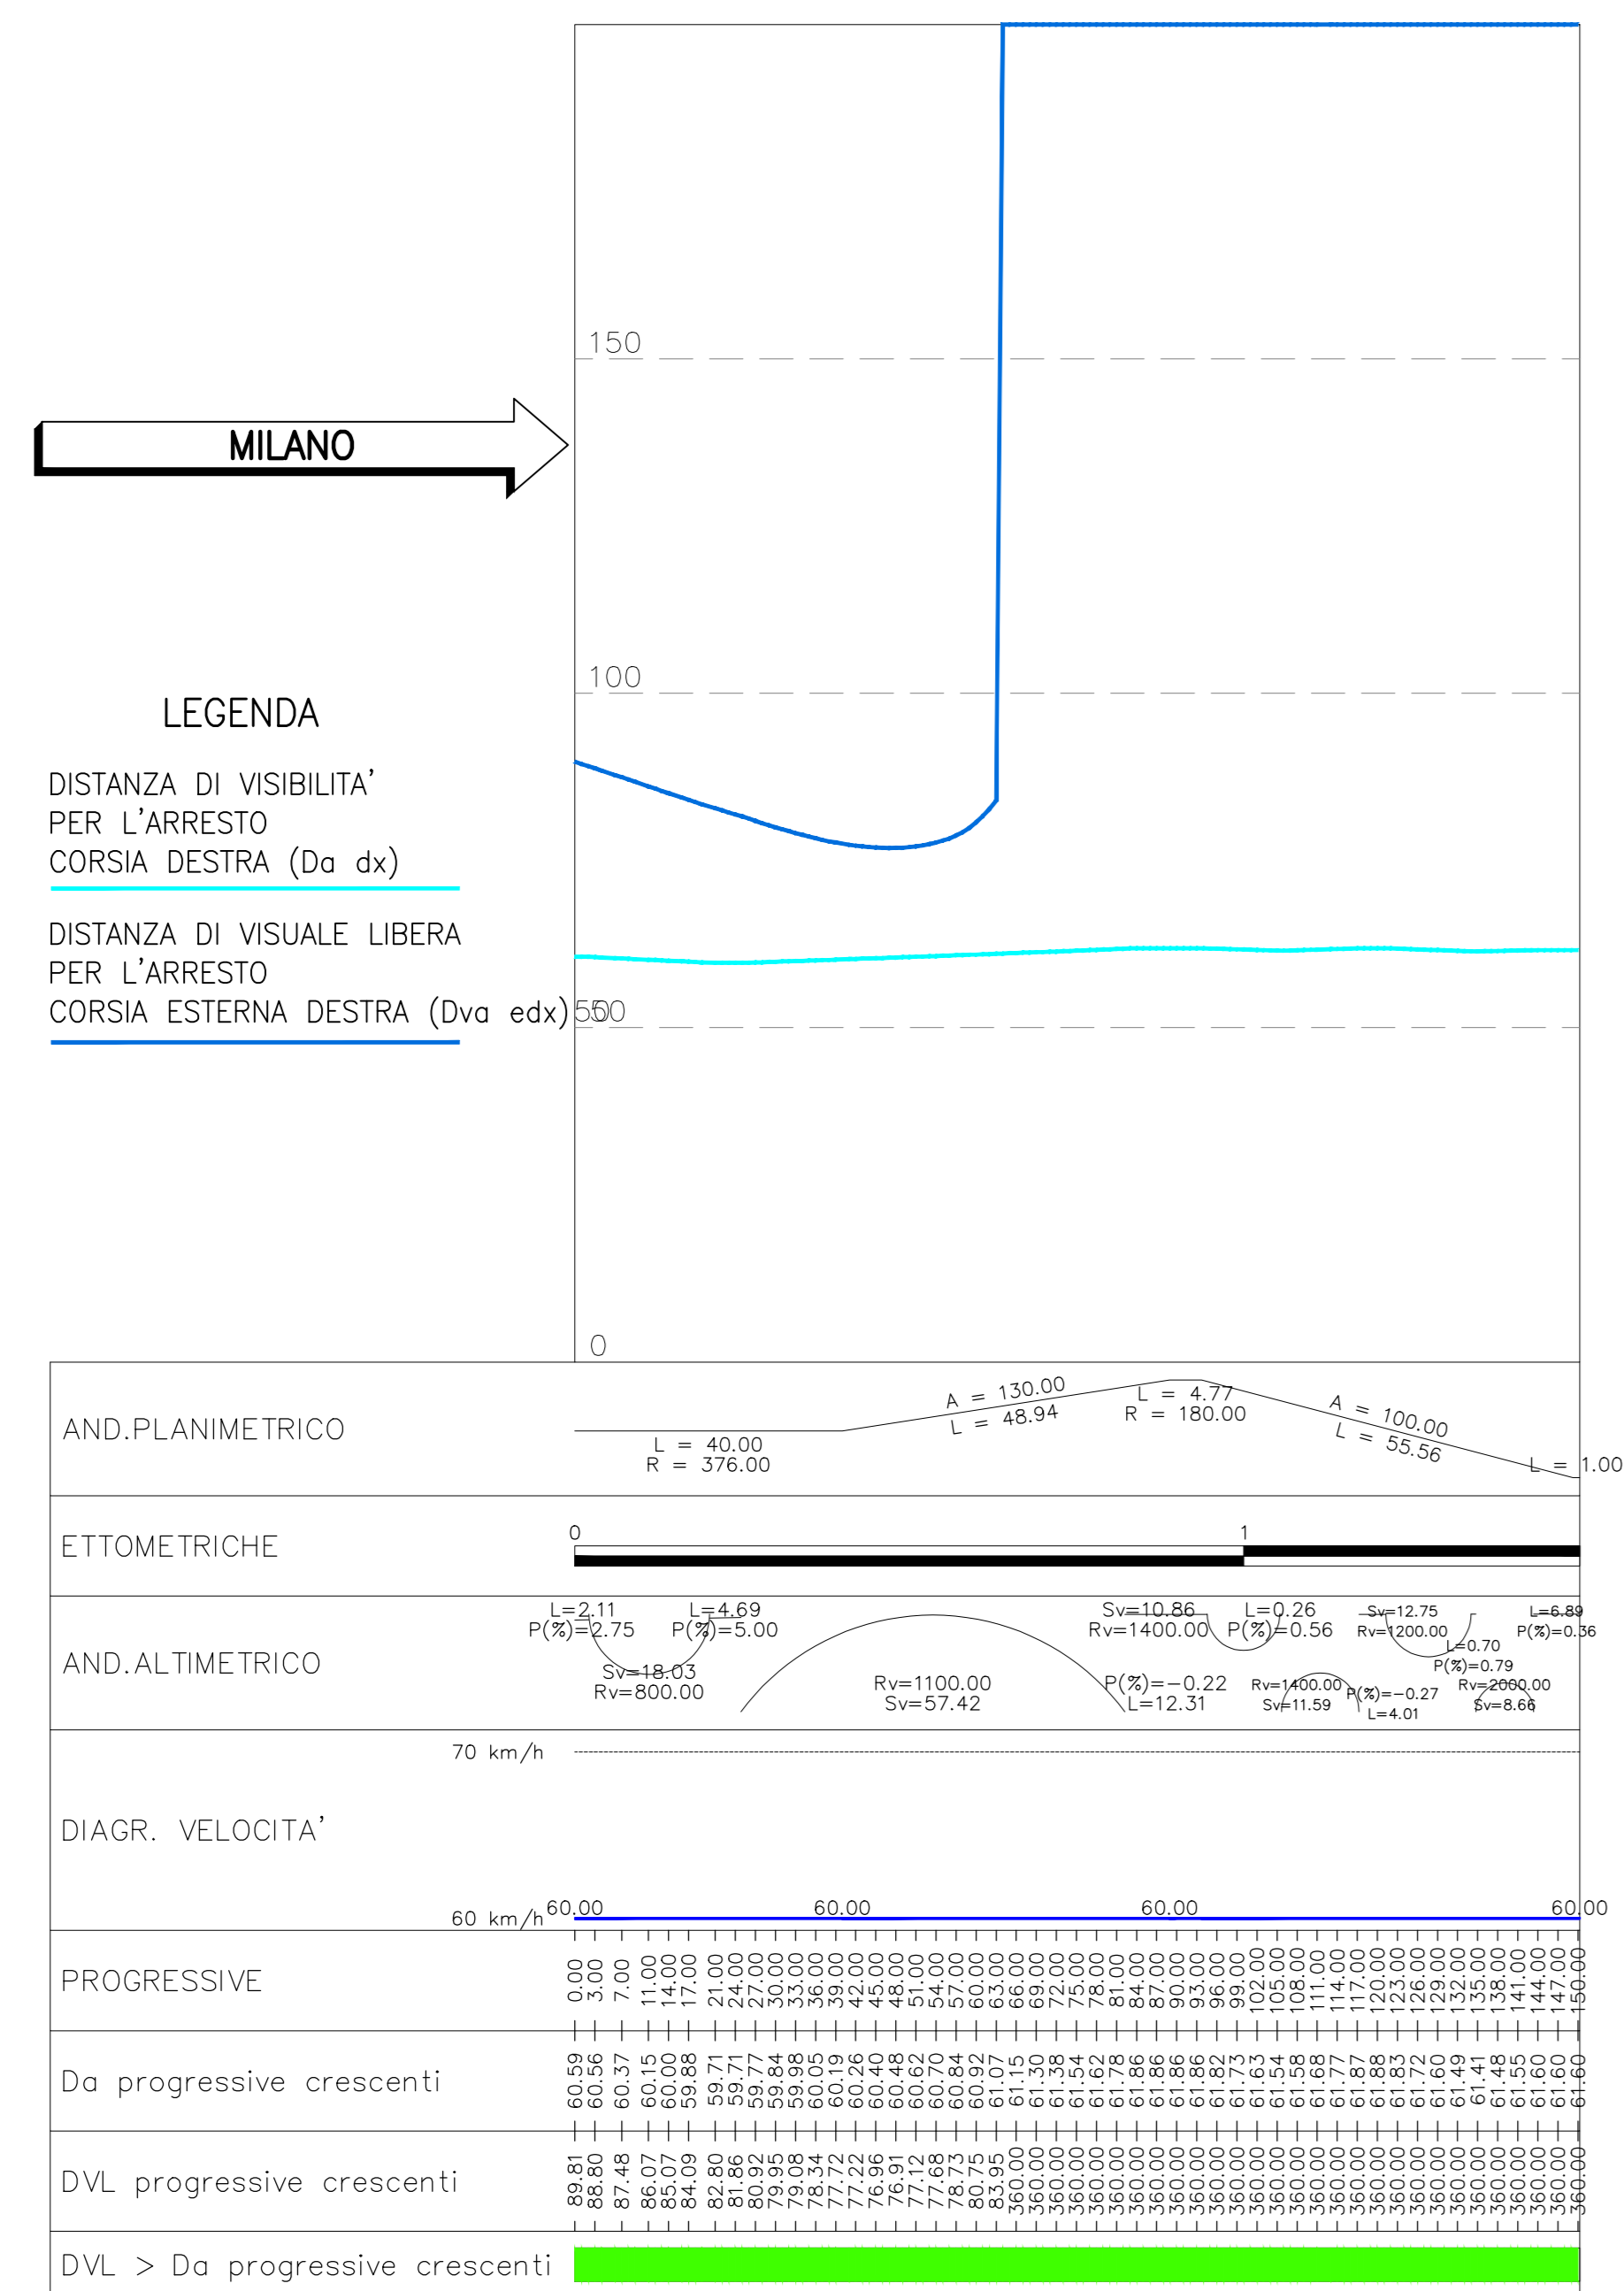

DIAGRAMMA DI VISIBILITÀ SV1 RS201 – 1:1.000

DIAGRAMMA DI VISIBILITÀ SV1 RS202 – 1:1.000

DIAGRAMMA DI VISIBILITÀ SV1 RS203 – 1:1.000

DIAGRAMMA DI VISIBILITÀ SV1 RS204 – 1:1.000

Project information block including logo for 'autostrade per l'italia', project name 'AUTOSTRADA (A14) : BOLOGNA-BARI-TARANTO', and technical details like 'PROGETTO DEFINITIVO' and 'PROGETTO STRADALE'.