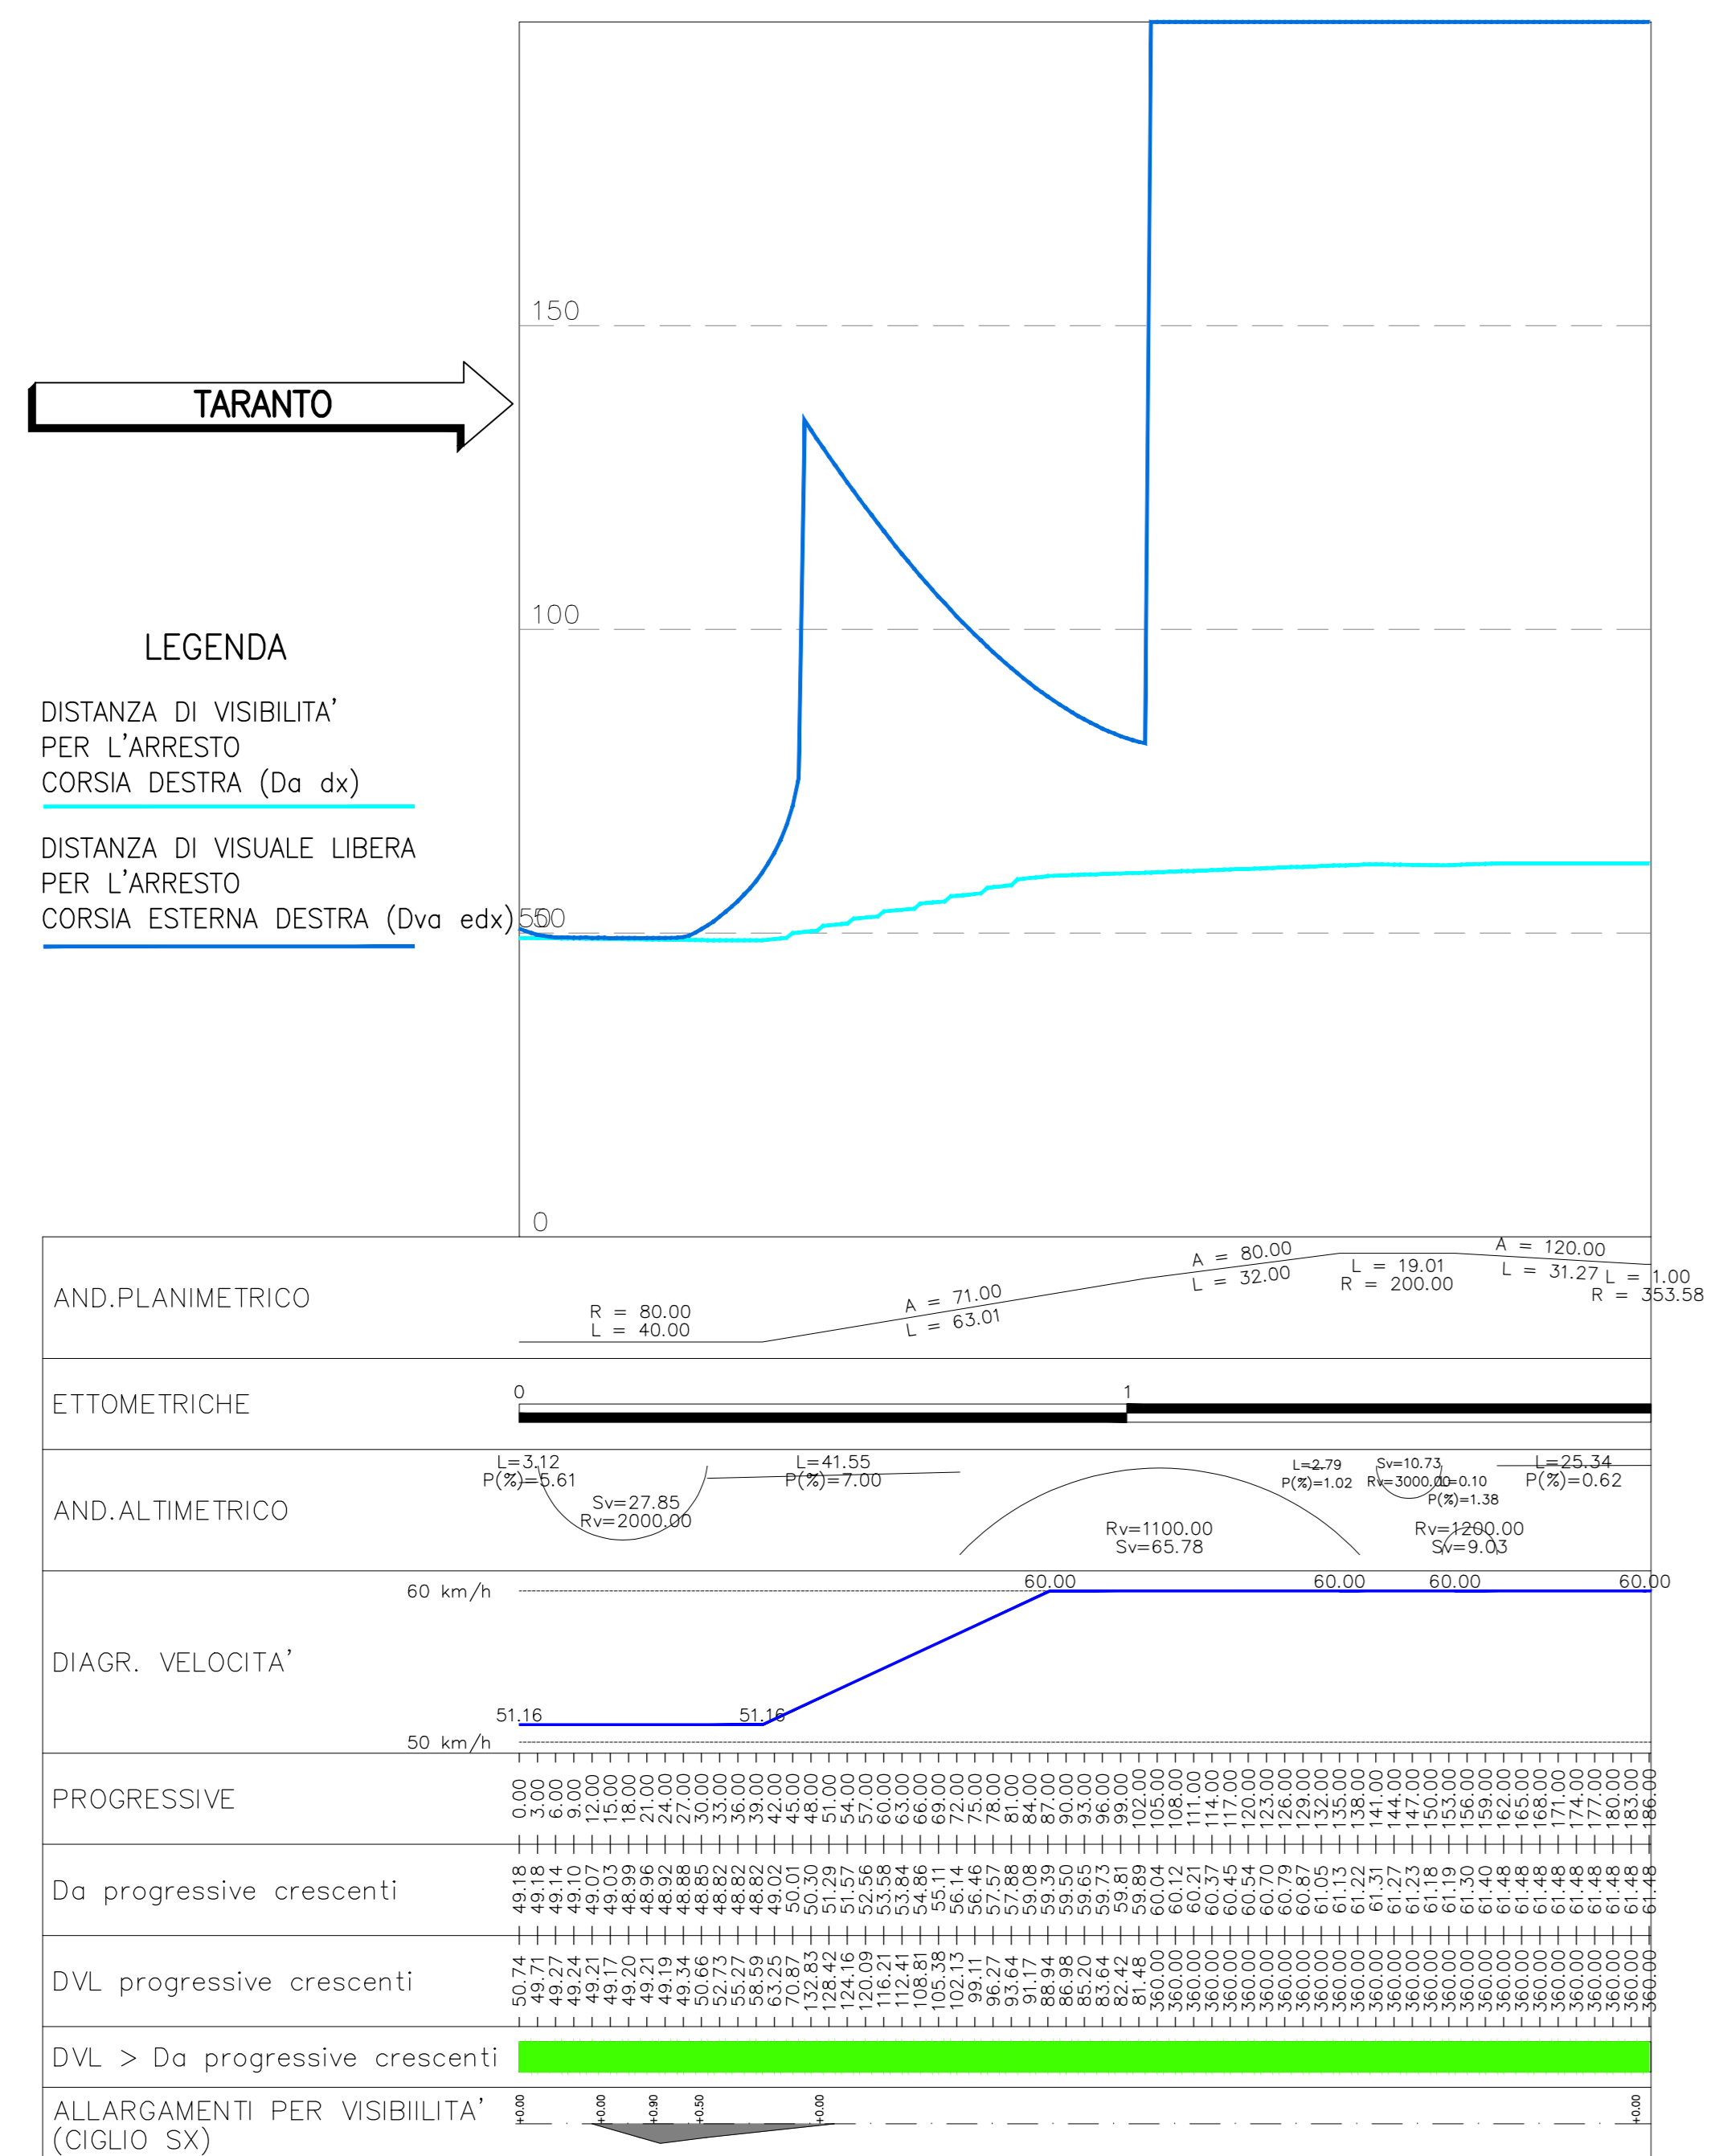

DIAGRAMMA DI VISIBILITÀ SV1 RS201 – 1:1.000

DIAGRAMMA DI VISIBILITÀ SV1 RS202 – 1:1.000

DIAGRAMMA DI VISIBILITÀ SV1 RS203 – 1:1.000

DIAGRAMMA DI VISIBILITÀ SV1 RS204 – 1:1.000

Project information block including logo for 'autostrade per l'italia', project name 'AUTOSTRADA (A14) : BOLOGNA-BARI-TARANTO', and technical details like 'PROGETTO DEFINITIVO' and 'PROGETTO STRADALE'.