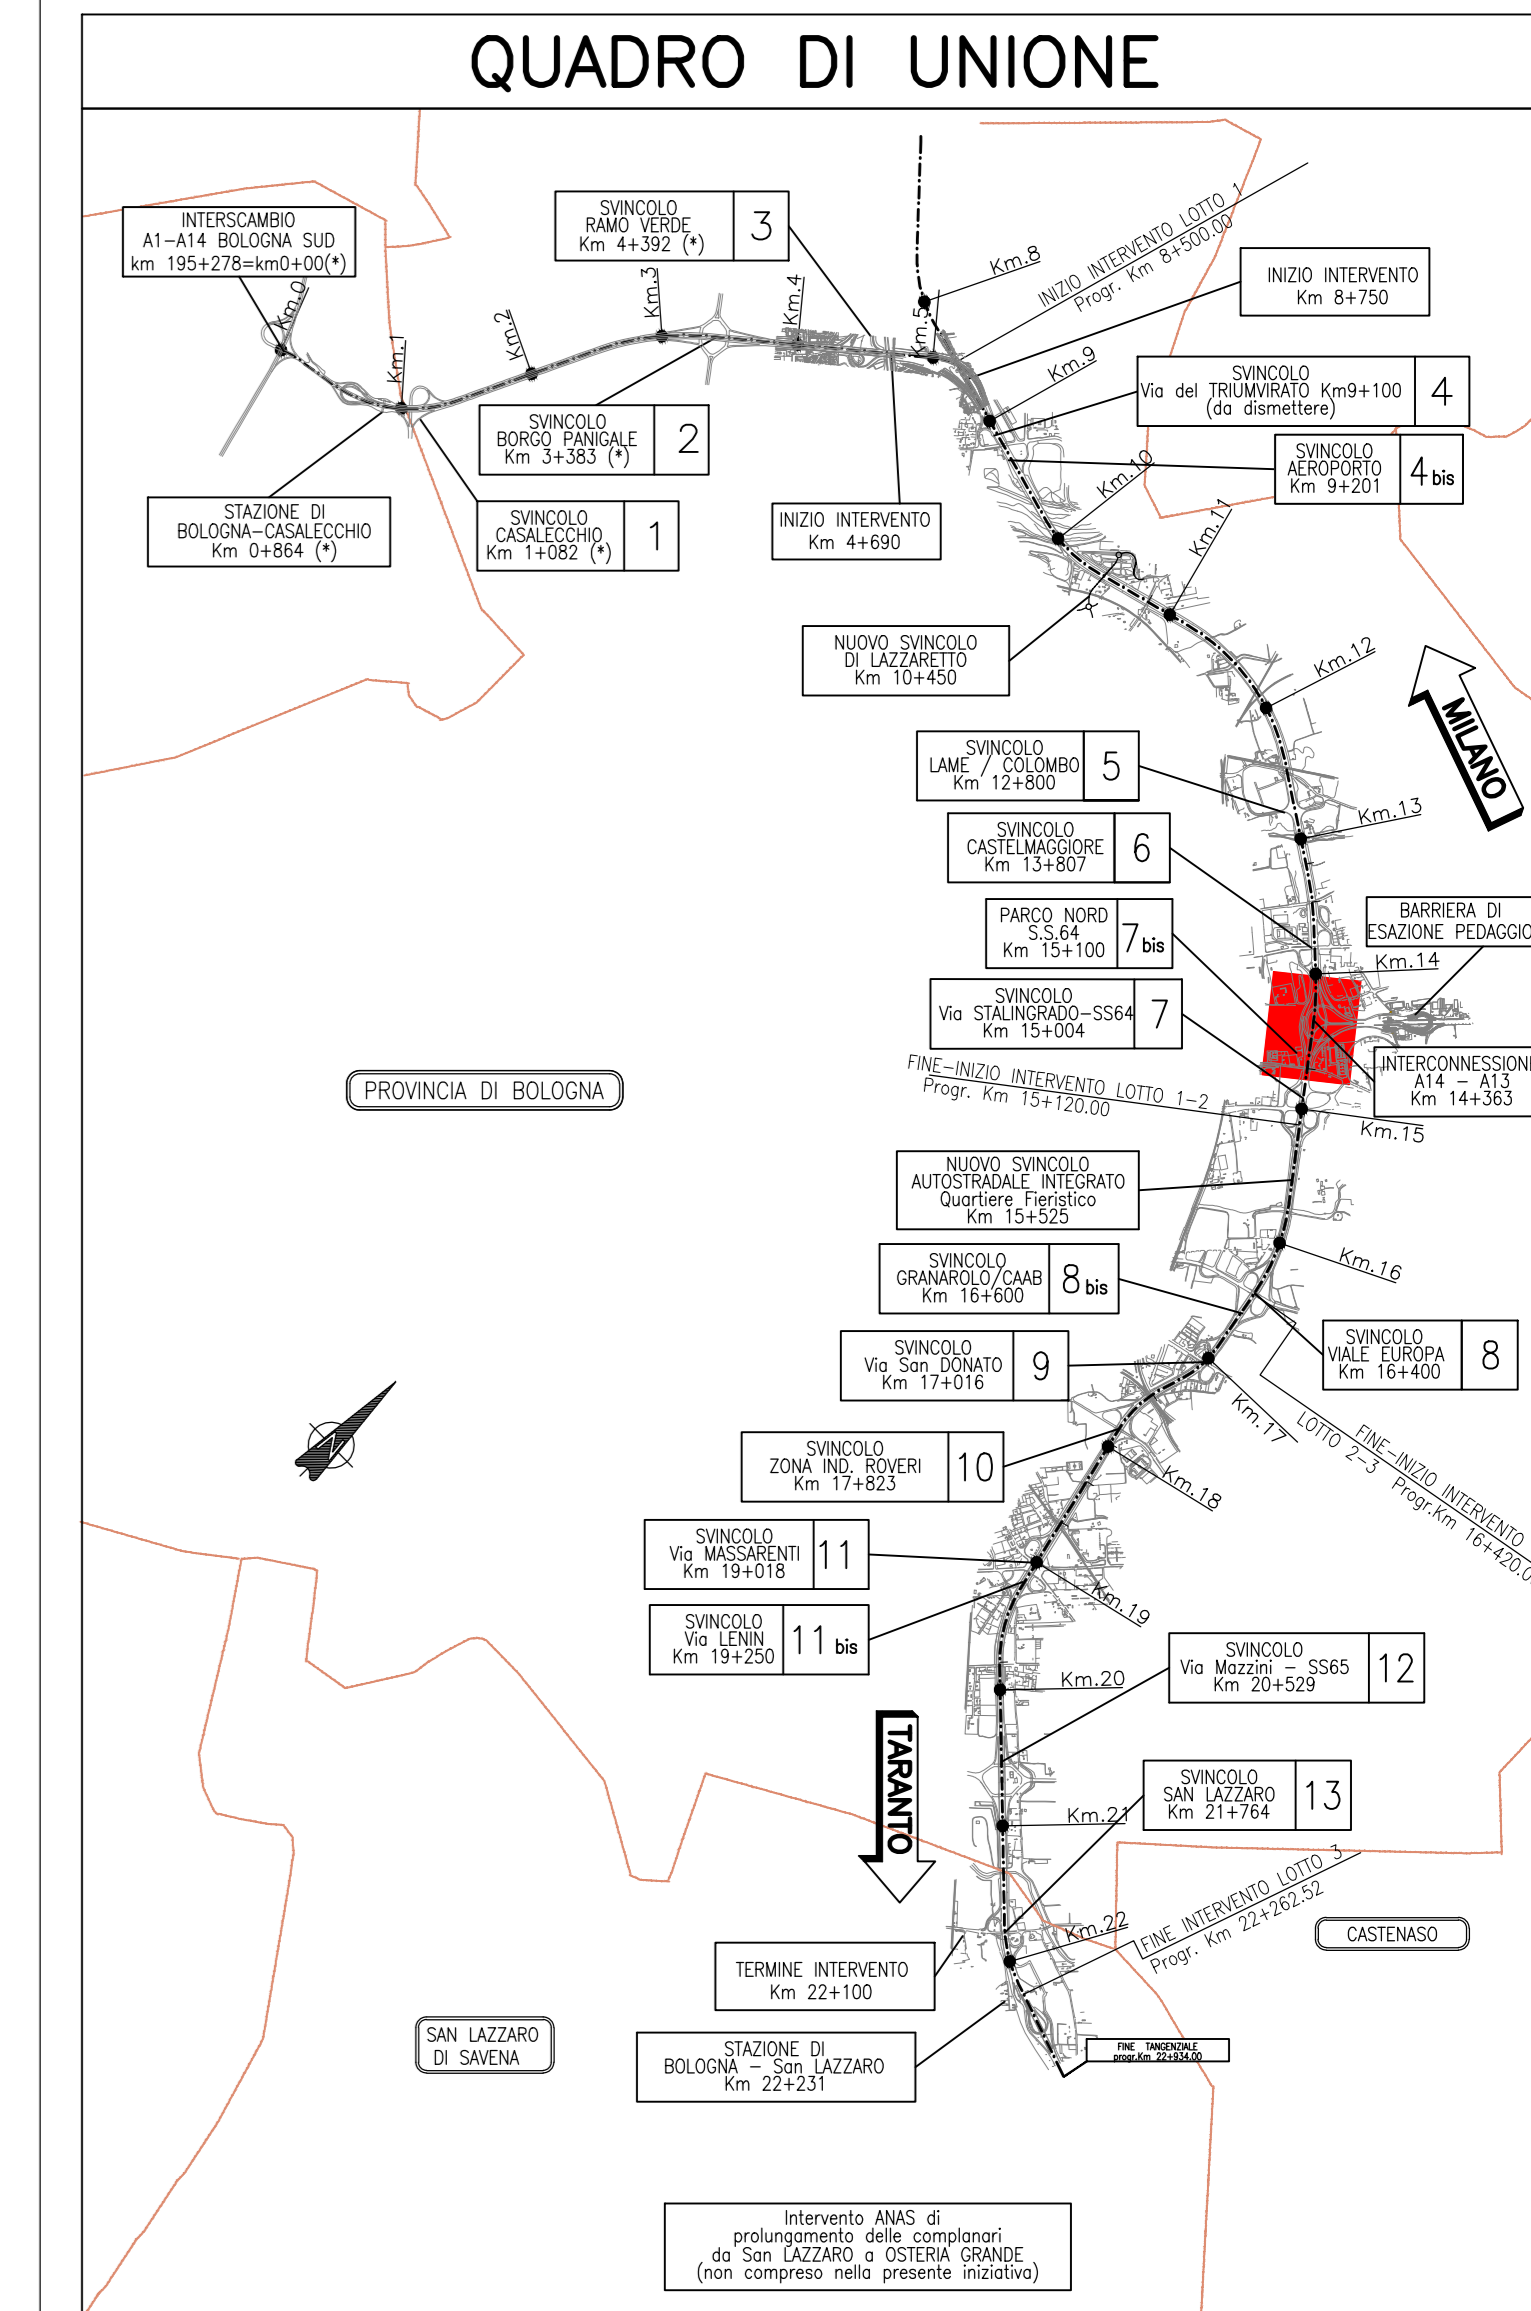

DIAGRAMMA DI VISIBILITÀ SV1 RS201 – 1:1.000

DIAGRAMMA DI VISIBILITÀ SV1 RS202 – 1:1.000

DIAGRAMMA DI VISIBILITÀ SV1 RS203 – 1:1.000

DIAGRAMMA DI VISIBILITÀ SV1 RS204 – 1:1.000

Project information block including logo for 'autostrade per l'italia', project name 'AUTOSTRADA (A14) : BOLOGNA-BARI-TARANTO', and technical details like 'PROGETTO DEFINITIVO' and 'PROGETTO STRADALE'.