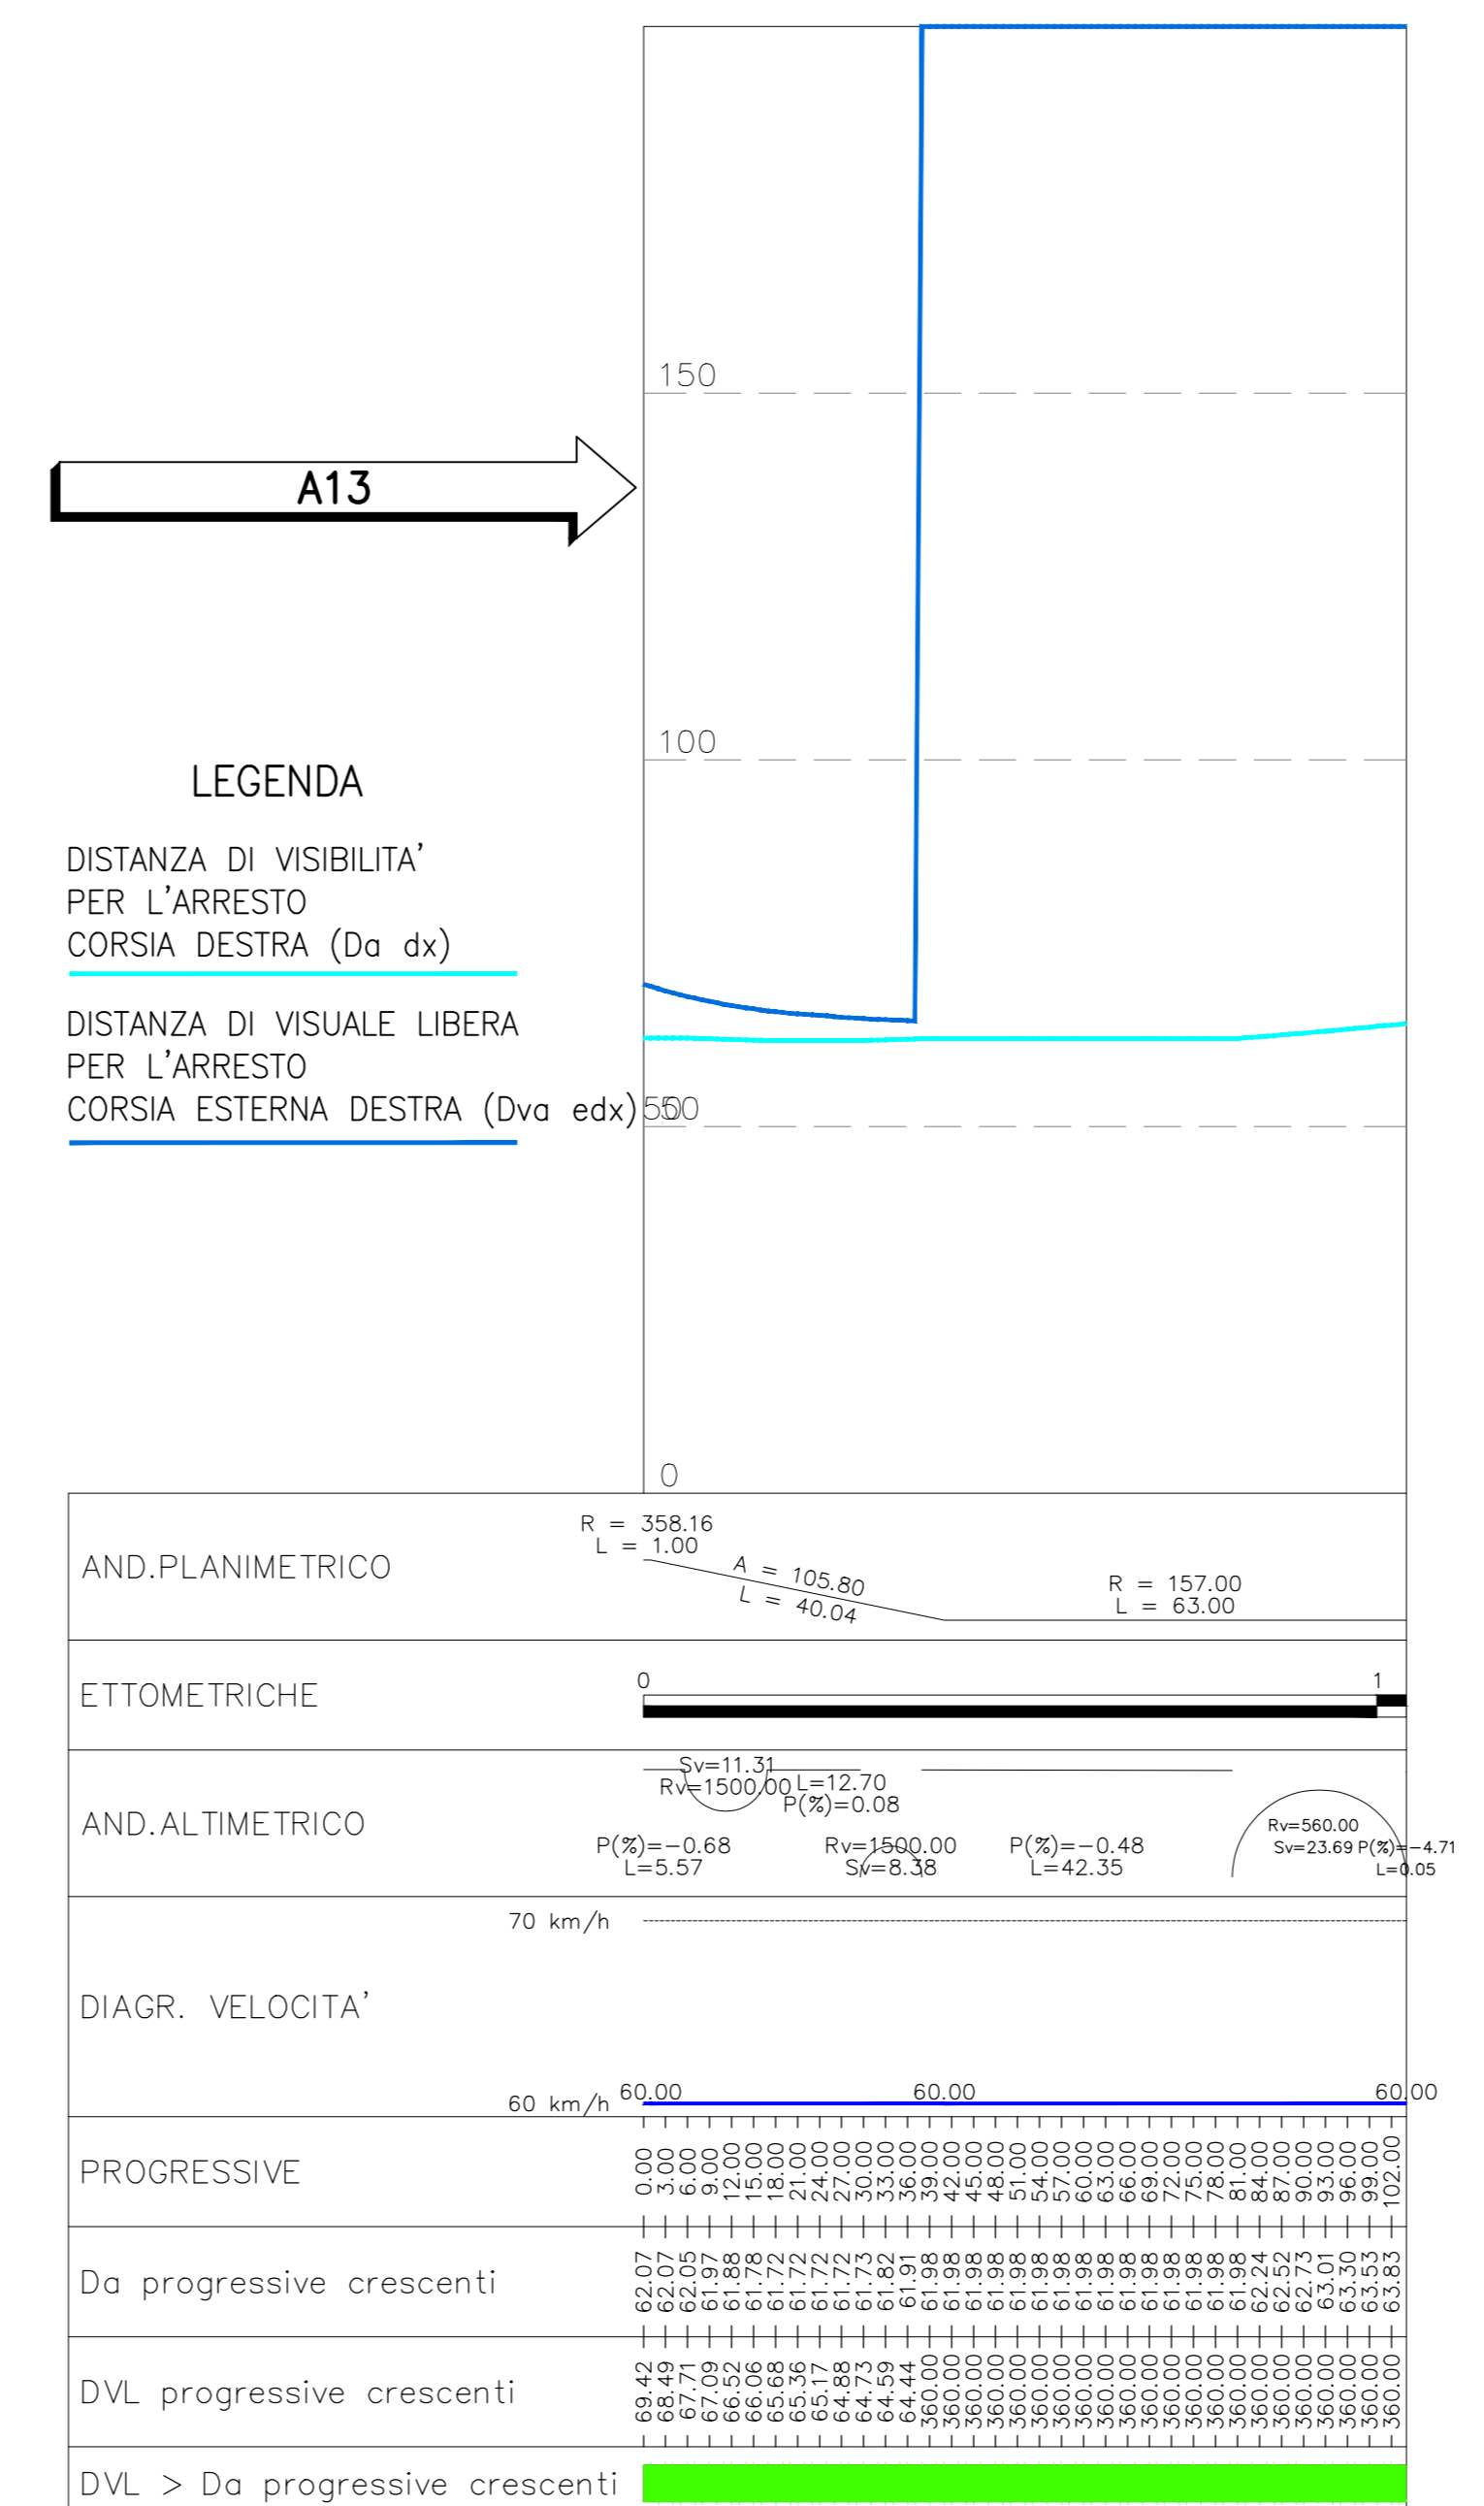

DIAGRAMMA DI VISIBILITÀ SV1 RS201 – 1:1.000

DIAGRAMMA DI VISIBILITÀ SV1 RS202 – 1:1.000

DIAGRAMMA DI VISIBILITÀ SV1 RS203 – 1:1.000

DIAGRAMMA DI VISIBILITÀ SV1 RS204 – 1:1.000

Project information block including logo for 'autostrade per l'italia', project name 'AUTOSTRADA (A14) : BOLOGNA-BARI-TARANTO', and technical details like 'PROGETTO DEFINITIVO' and 'PROGETTO STRADALE'.