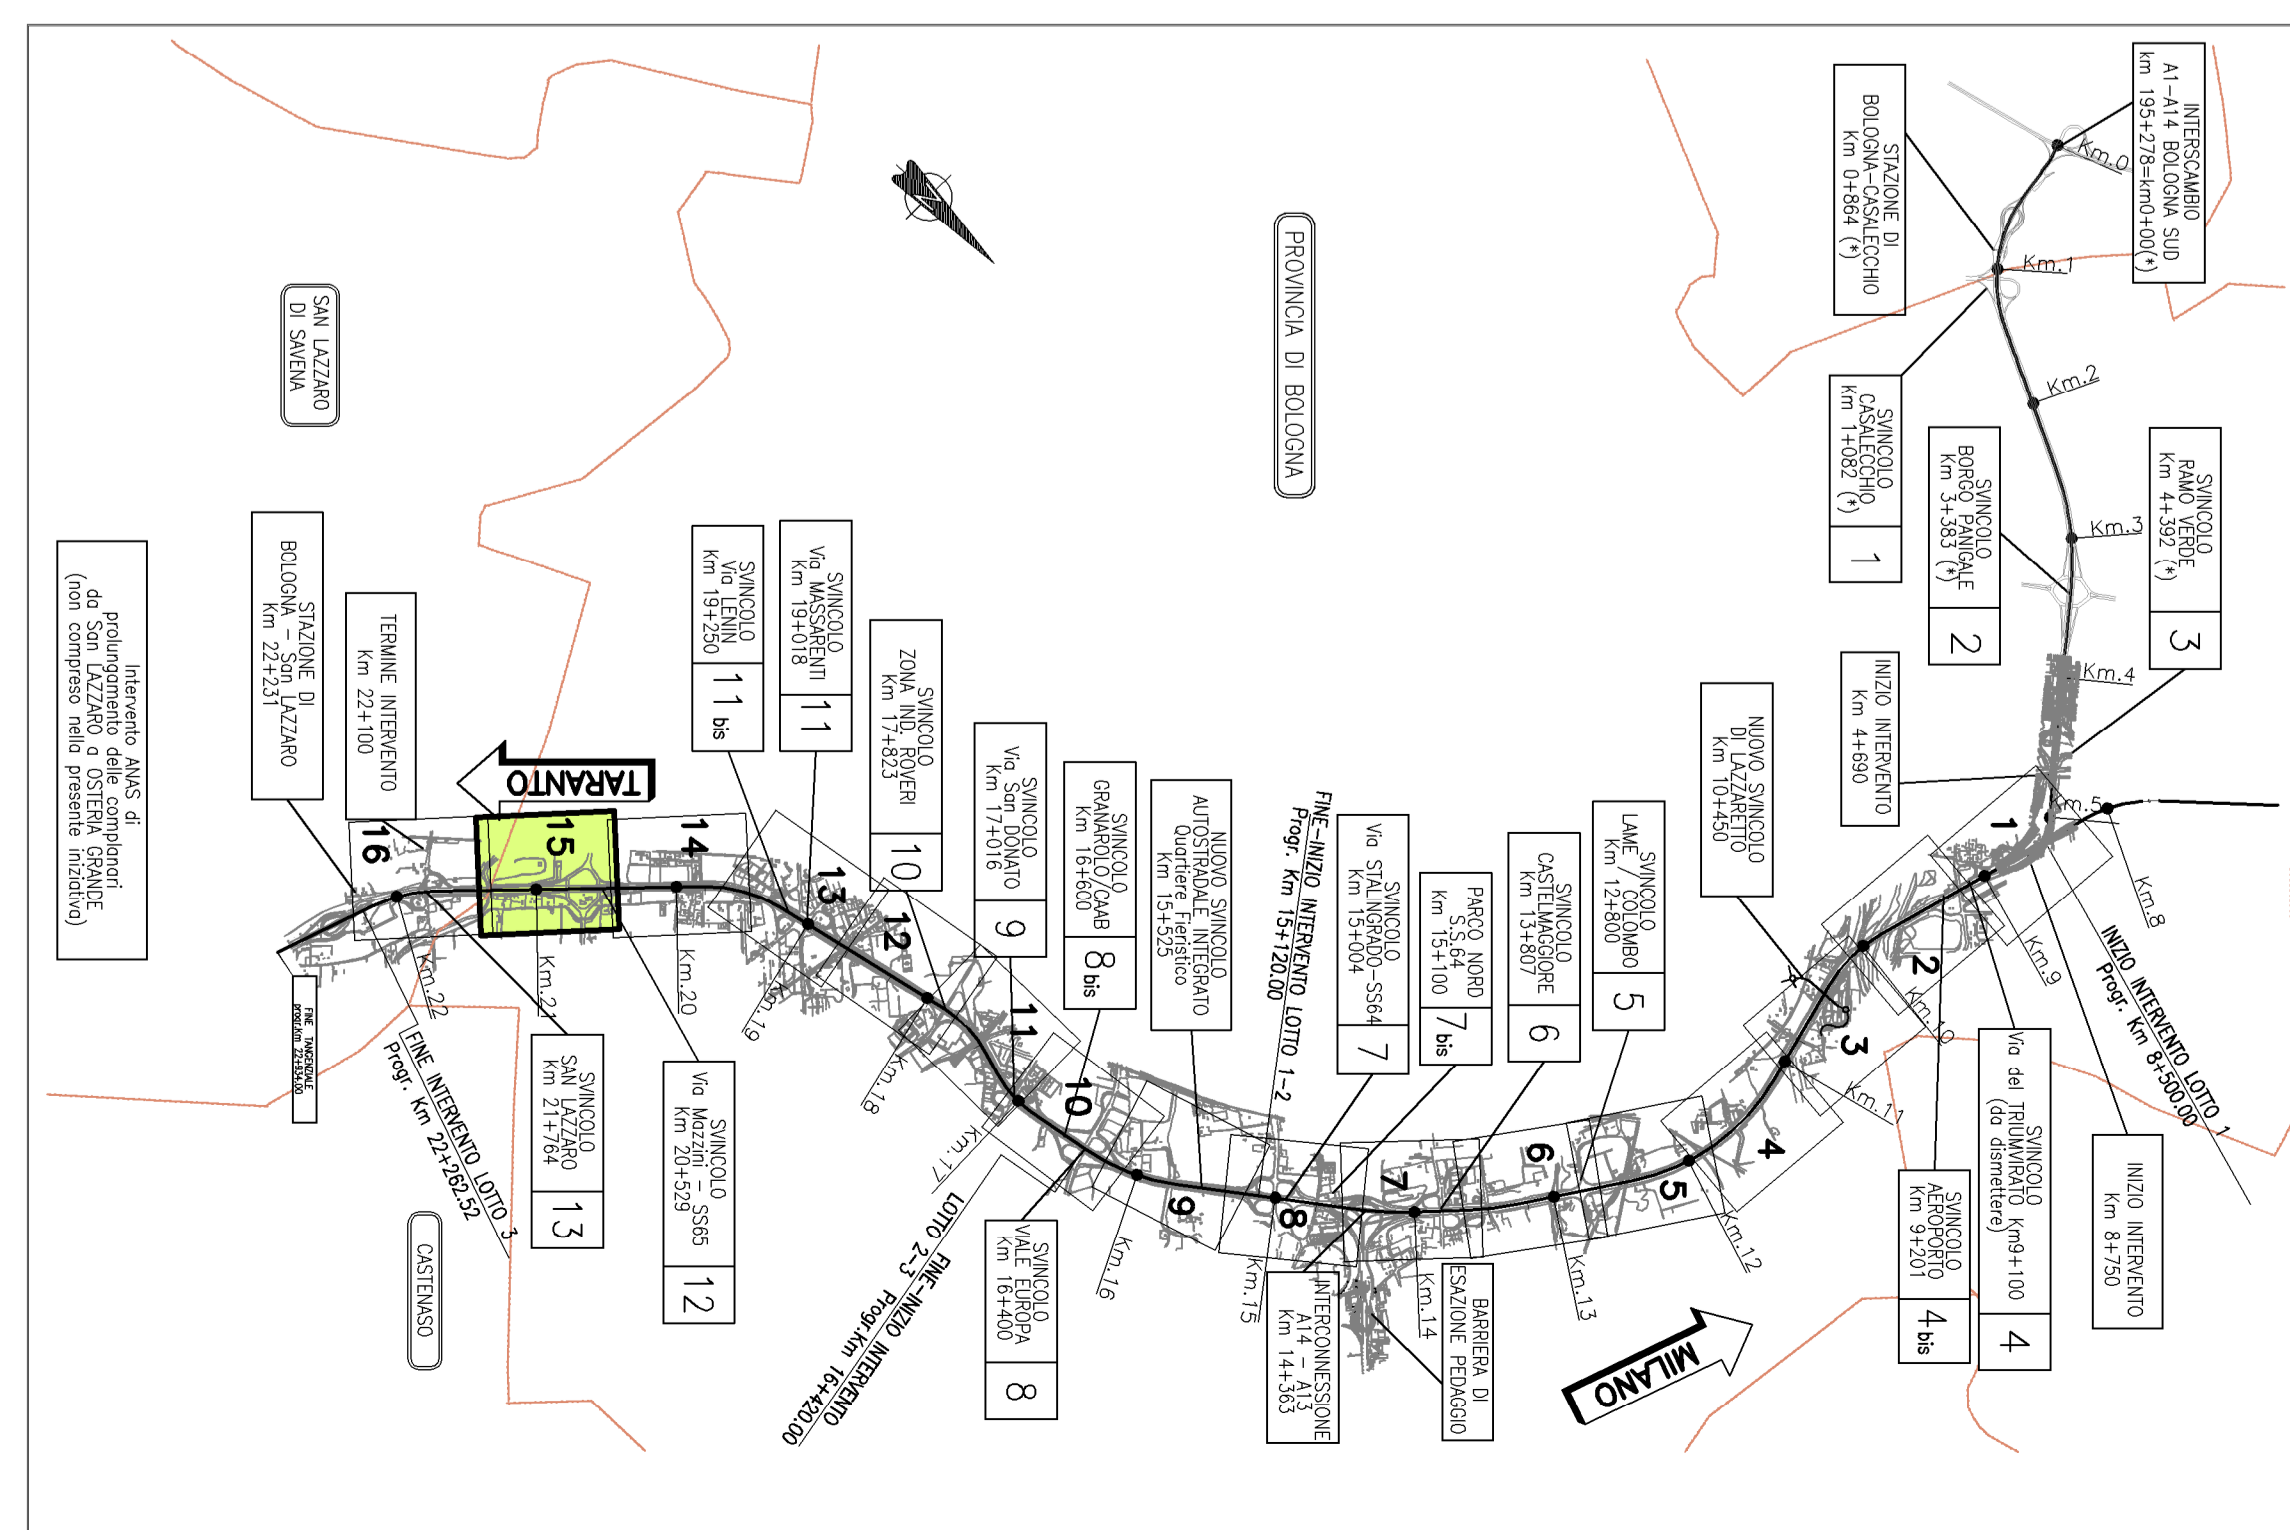

QUADRO DI UNIONE

autostrade *per l'Italia*

AUTOSTRADA (A14) : BOLOGNA-BARI-TARANTO
TRATTO: BOLOGNA BORGO PANIGALE - BOLOGNA SAN LAZZARO
POTENZIAMENTO IN SEDE DEL SISTEMA
AUTOSTRADALE E TANGENZIALE DI BOLOGNA
"PASSANTE DI BOLOGNA"

PROGETTO DEFINITIVO

INTERFERENZE ASPI

Planimetria di censimento interferenze ASPI

Tavola 15 di 16