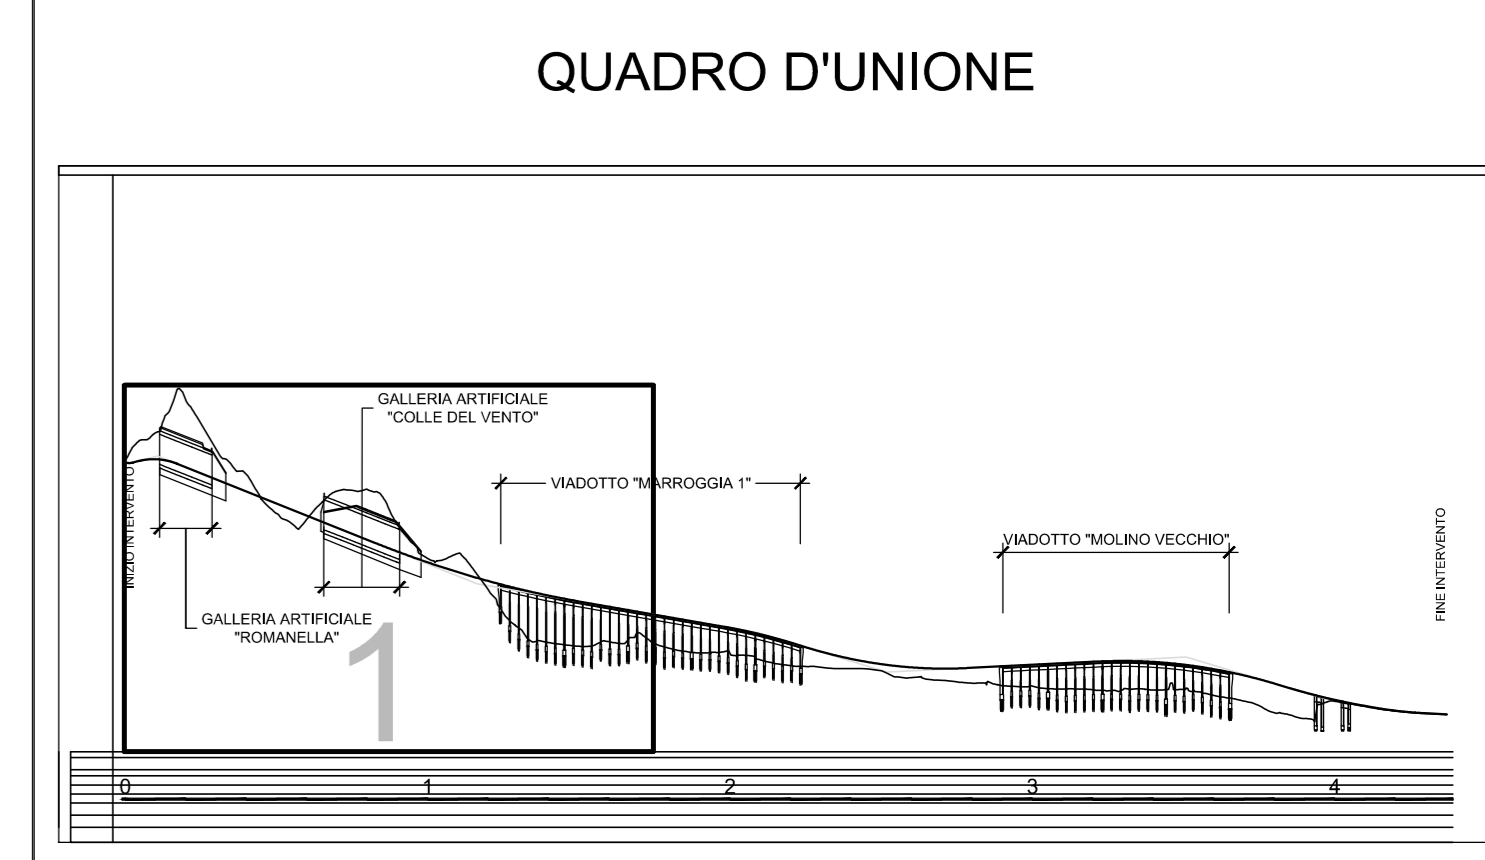

V0	V1	V2
PR= 0.000 CR= 395.818	PR= 14.847 CR= 395.322	PR= 107.242 CR= 397.718
R	R	R
T1	T1	T1
T2	T2	T2
SV	SV	SV
PI	PI	PI
P2	P2	P2
DP	DP	DP

V3
PR= 1162.793 CR= 395.972
R
T1
T2
SV
PI
P2
DP