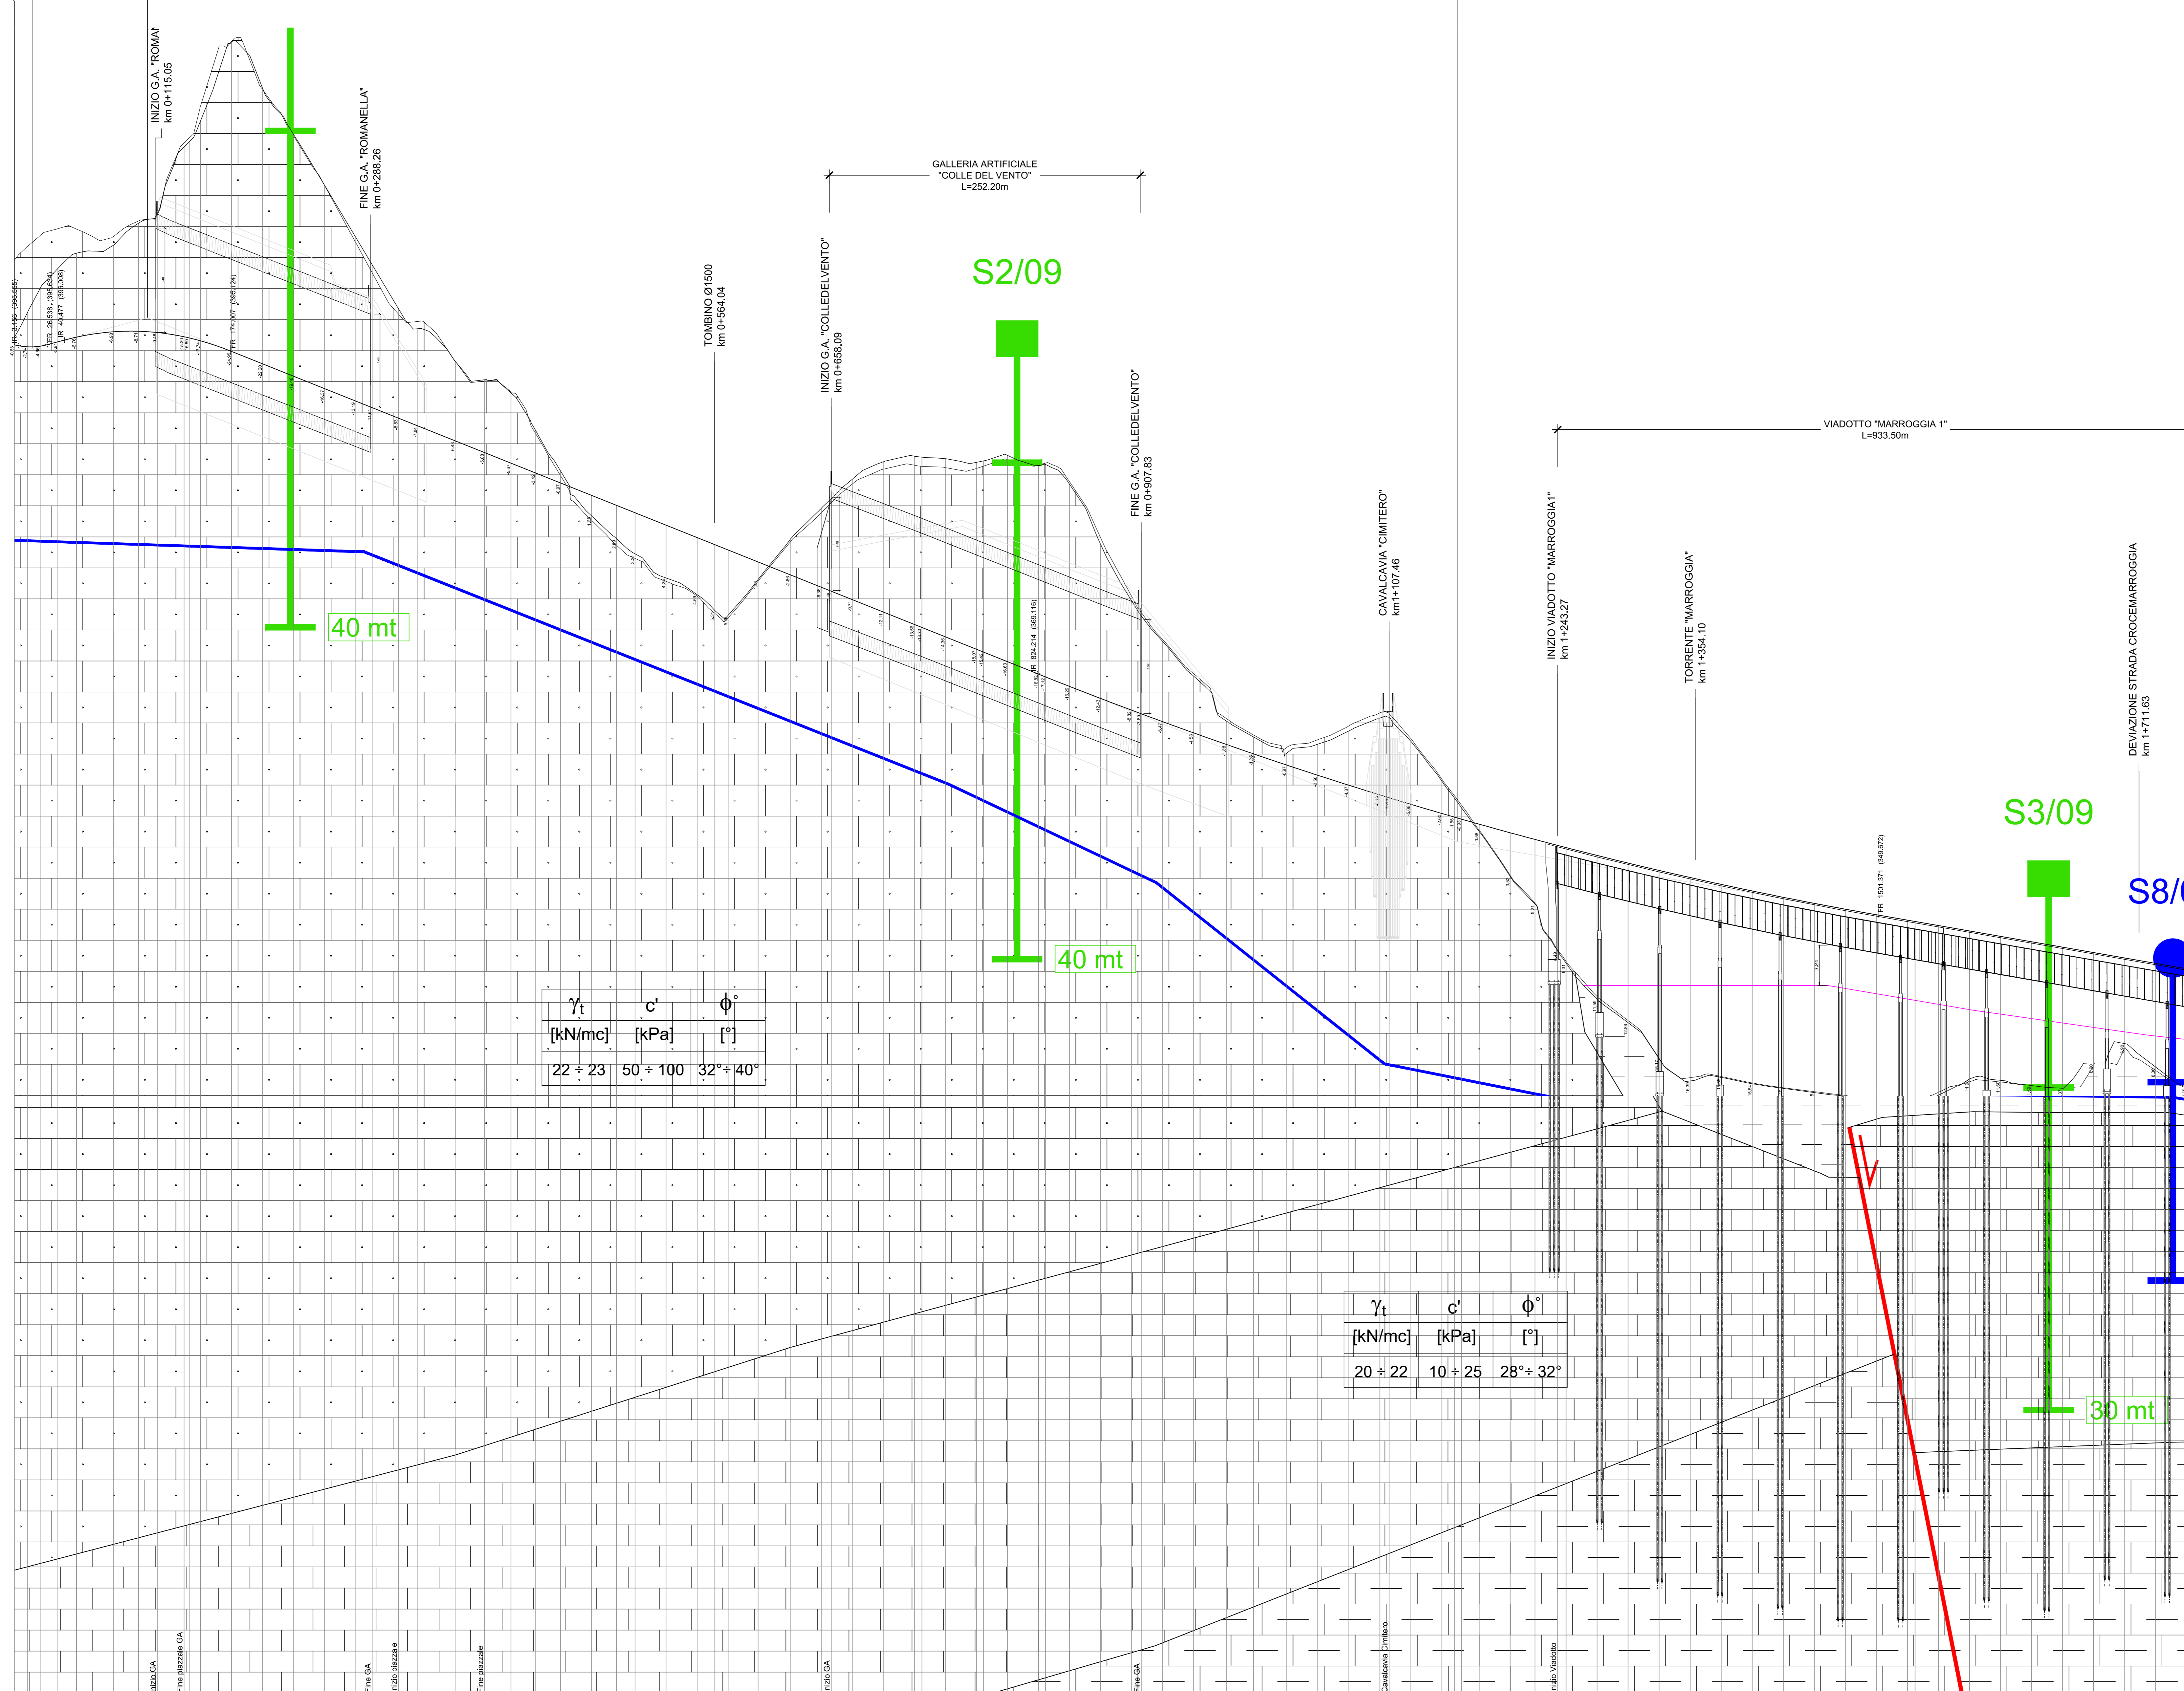

ALLIUM REZDI E ATTILI
Dopo aver studiato attentamente, sono a vostra disposizione, in ogni momento, per qualsiasi informazione, presso il mio studio o presso la sede della società.

MANICA AEREA
Manica aerea costituita da un sistema di maniche e accessori in PVC, con un diametro esterno di 100 mm e un diametro interno di 80 mm. È adatta per l'uso in ambienti umidi e corrosivi.

REGGIO
Cassa in materiale grigio scuro e maniche grigie. Nella parte bassa sono presenti due porte di accesso per la manutenzione.

SCALA ONDA
Scala in materiale grigio scuro con maniche grigie. È adatta per l'uso in ambienti umidi e corrosivi.

LEGENDA

- Sn/09 SONDAGGI CAMPAGNA GEOGNOSTICA WARE 2009-2010
- Sn/03 SONDAGGI CAMPAGNA GEOGNOSTICA FEBBRAIO 2003
- Sn/00 SONDAGGI CAMPAGNA GEOGNOSTICA WARE 2000-2002