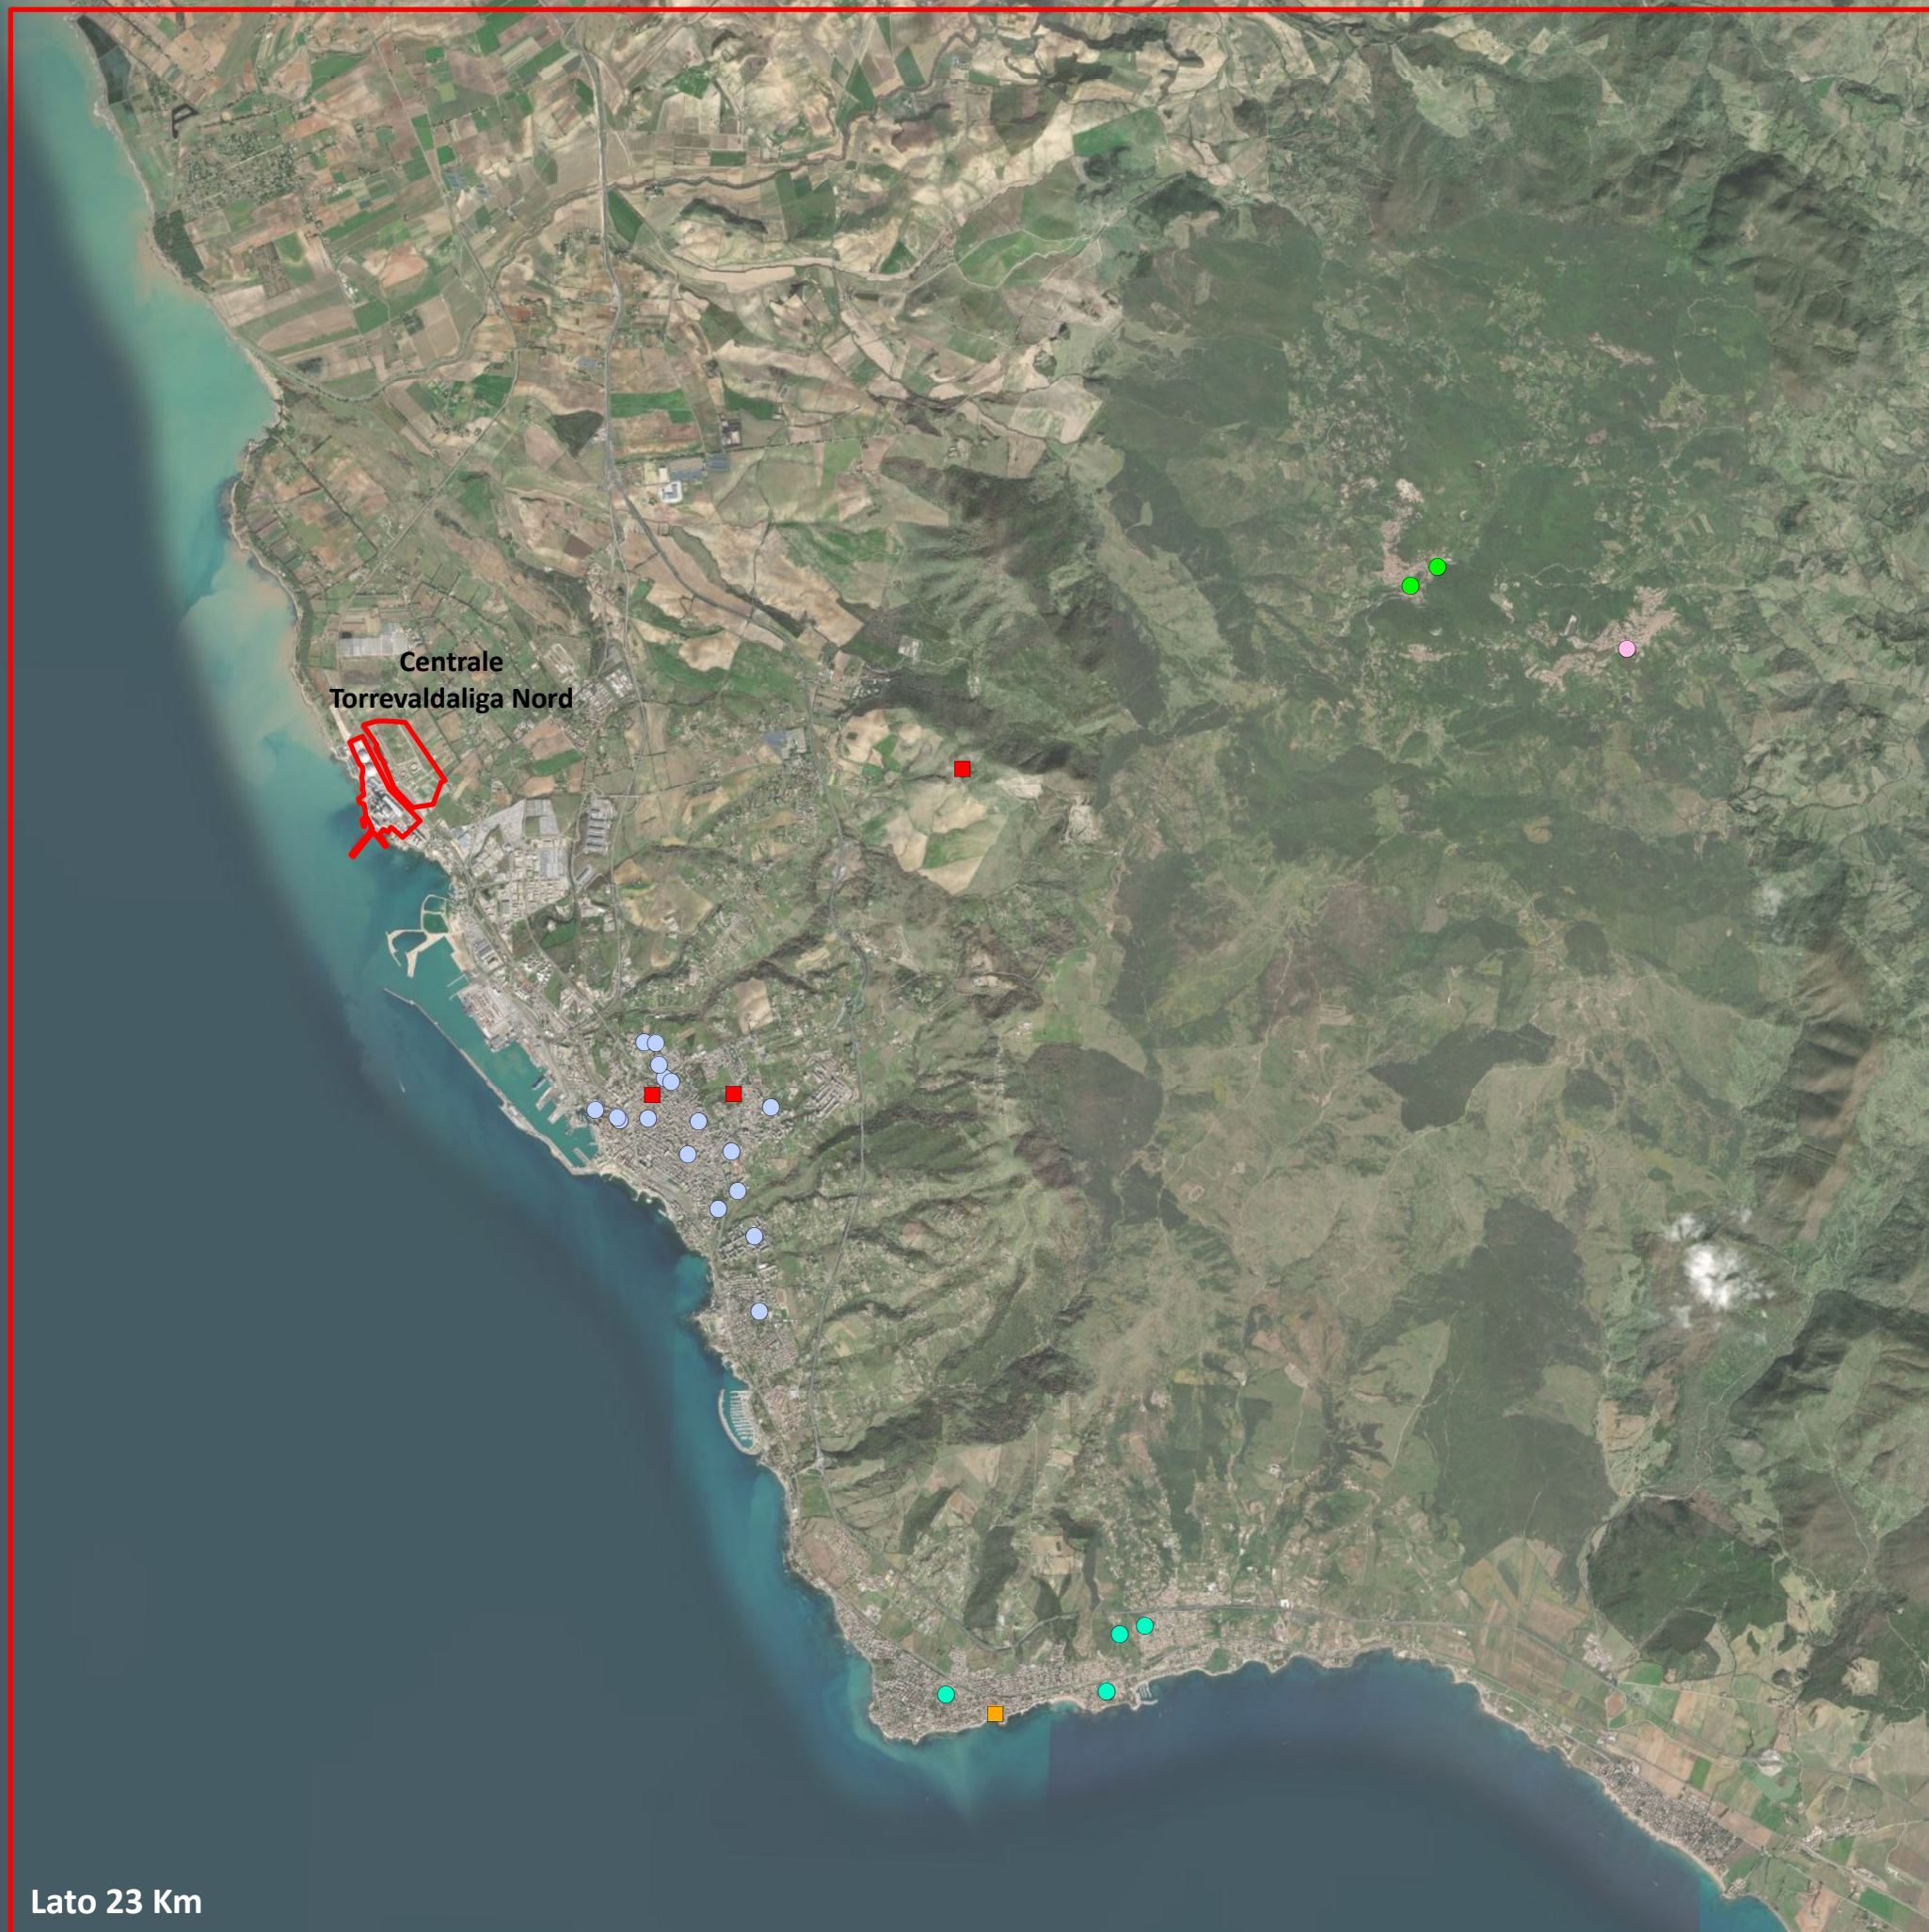

Legenda

- Centrale Torrealvaldliga Nord
- Scuole comuni di Allumiere
- Scuole comuni di Civitavecchia
- Presidi sanitari di Civitavecchia
- Scuole comuni di Santa Marinella
- Presidi sanitari di Santa Marinella
- Scuole comuni di Tolfa

Centrale
Torrealvaldliga Nord

Lato 23 Km

Centrale Termoelettrica di Torrealvaldliga Nord

Valutazione di Impatto Sanitario

Tavola 4
Mappa individuazione dei
recettori sensibili