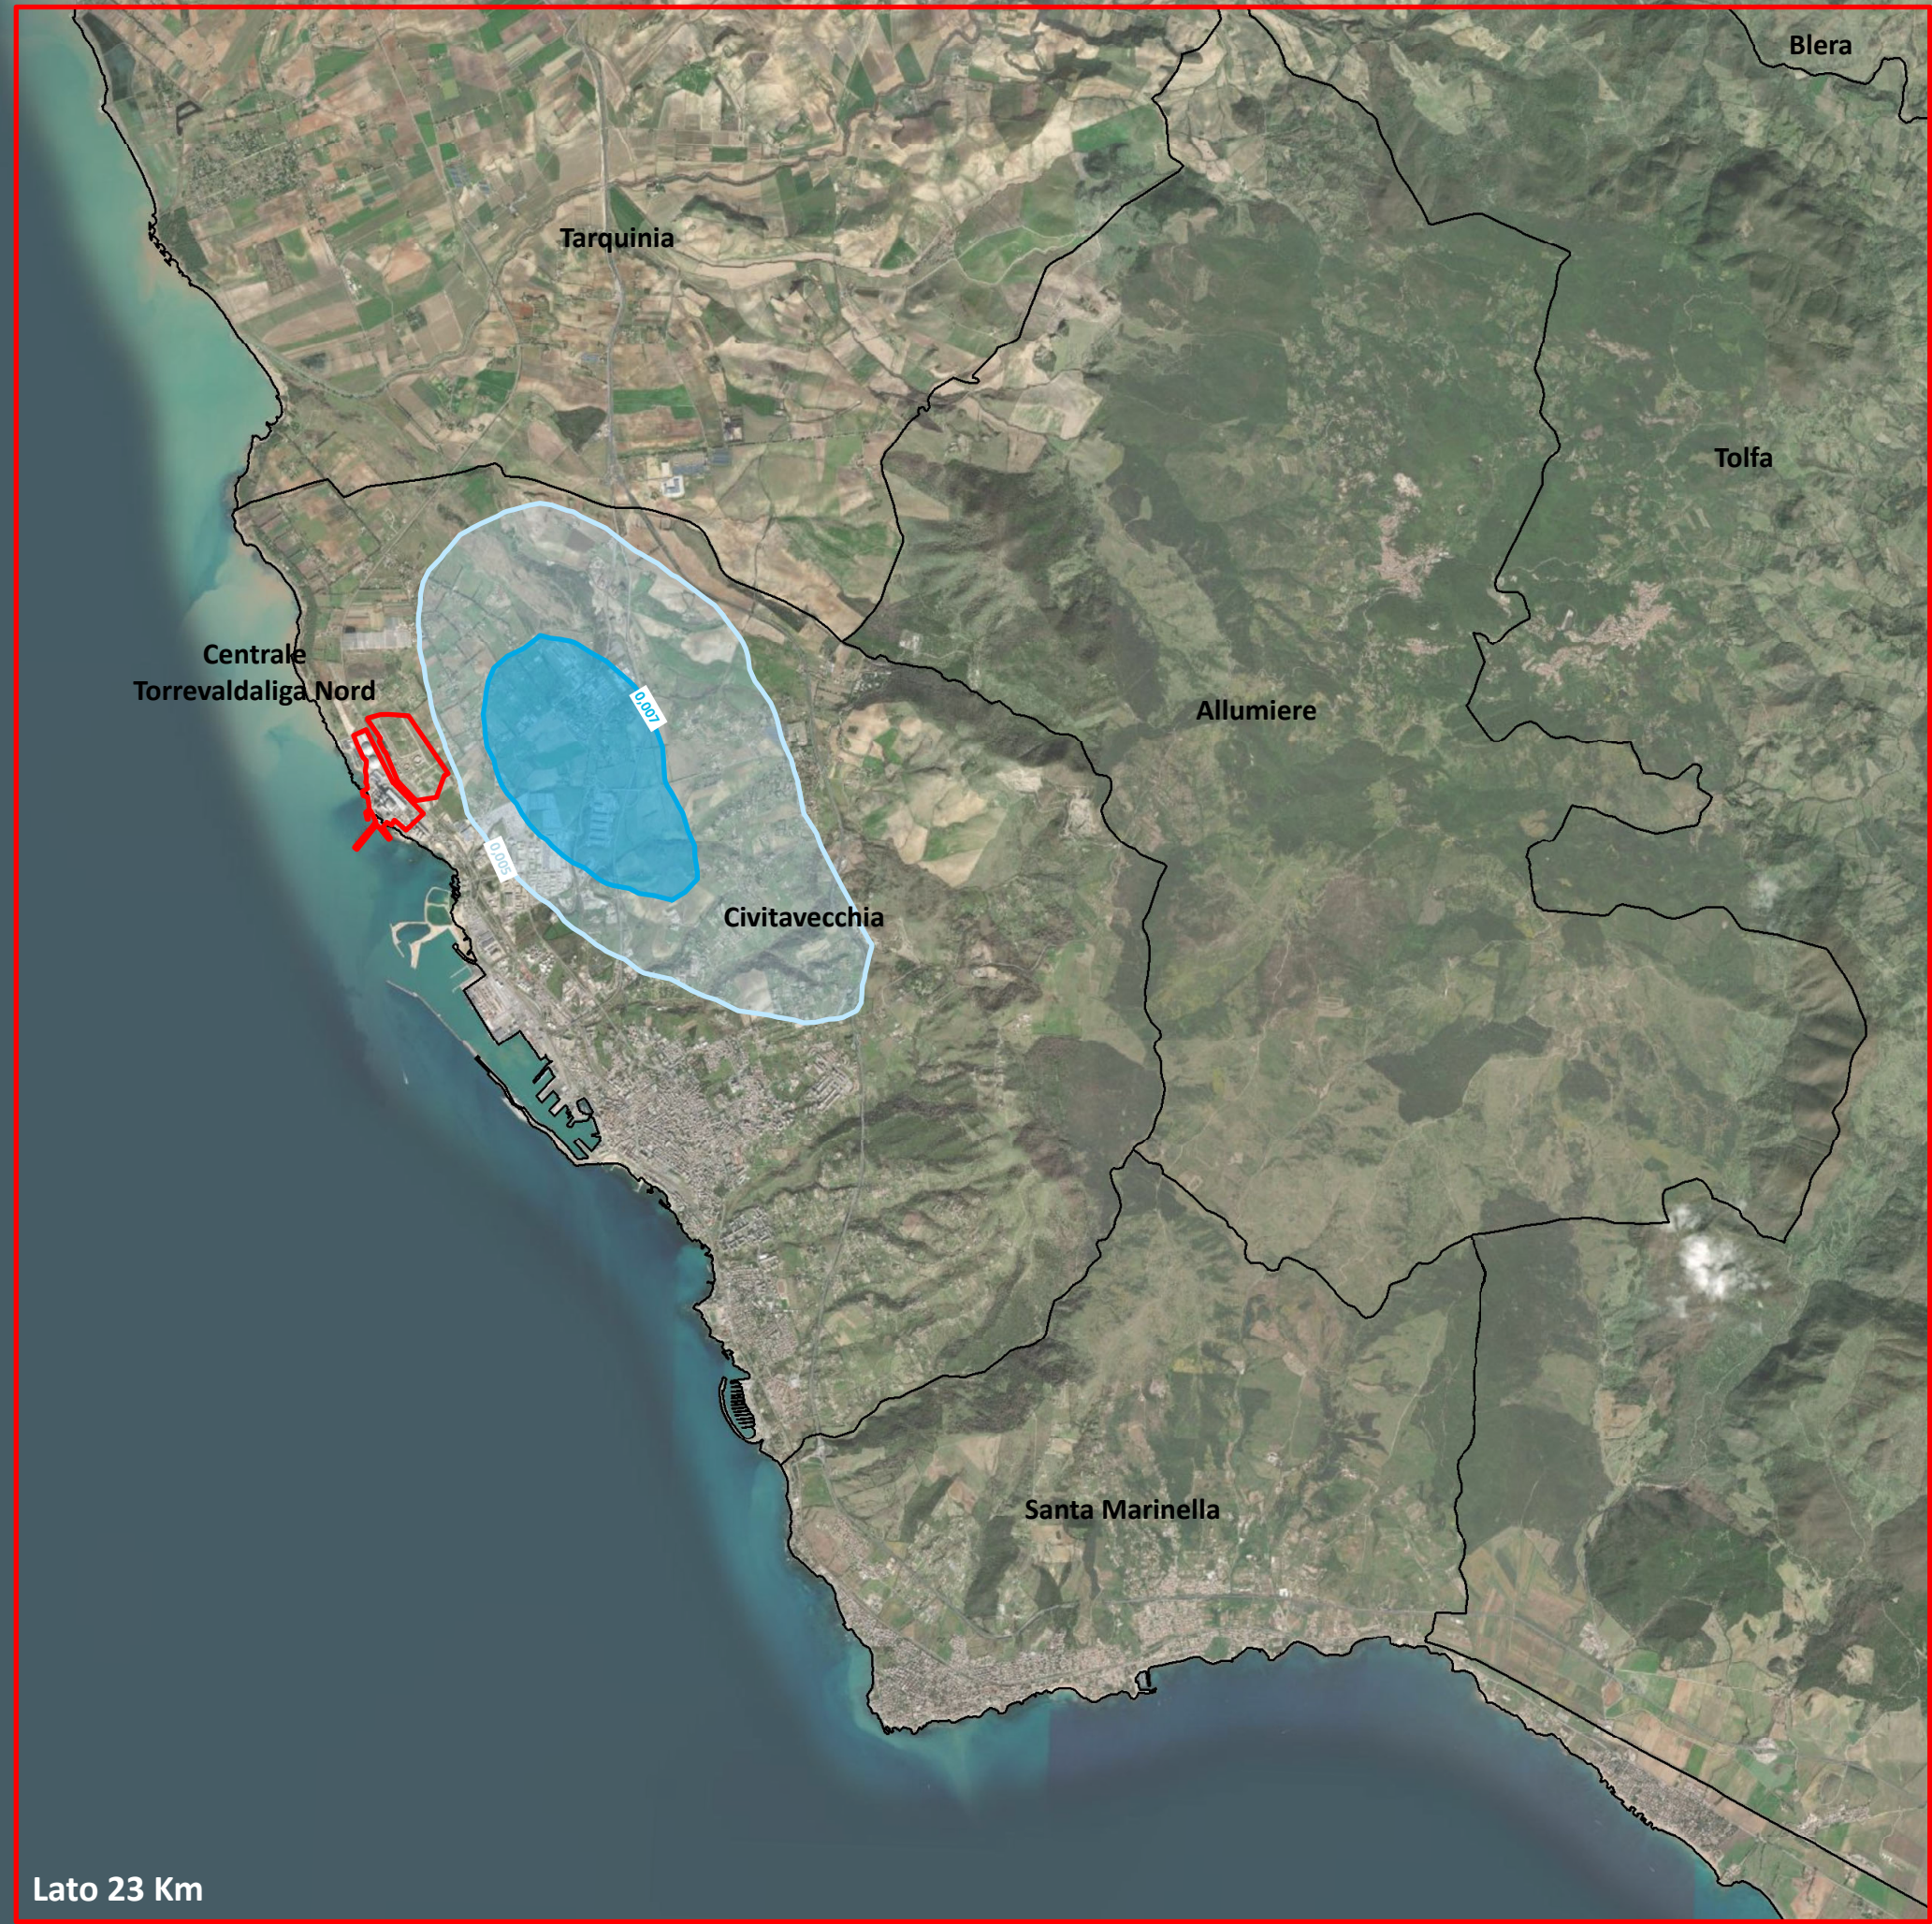

VALORE SOGLIA HI ≤ 1

Legenda

Lato 23 Km

Centrale Termoelettrica di Torrealidaliga Nord

Valutazione di Impatto Sanitario

Tavola 7c
Mappa curve di isolivello assessment
tossicologico
HI Fase 3

ICARO
Luglio 2021