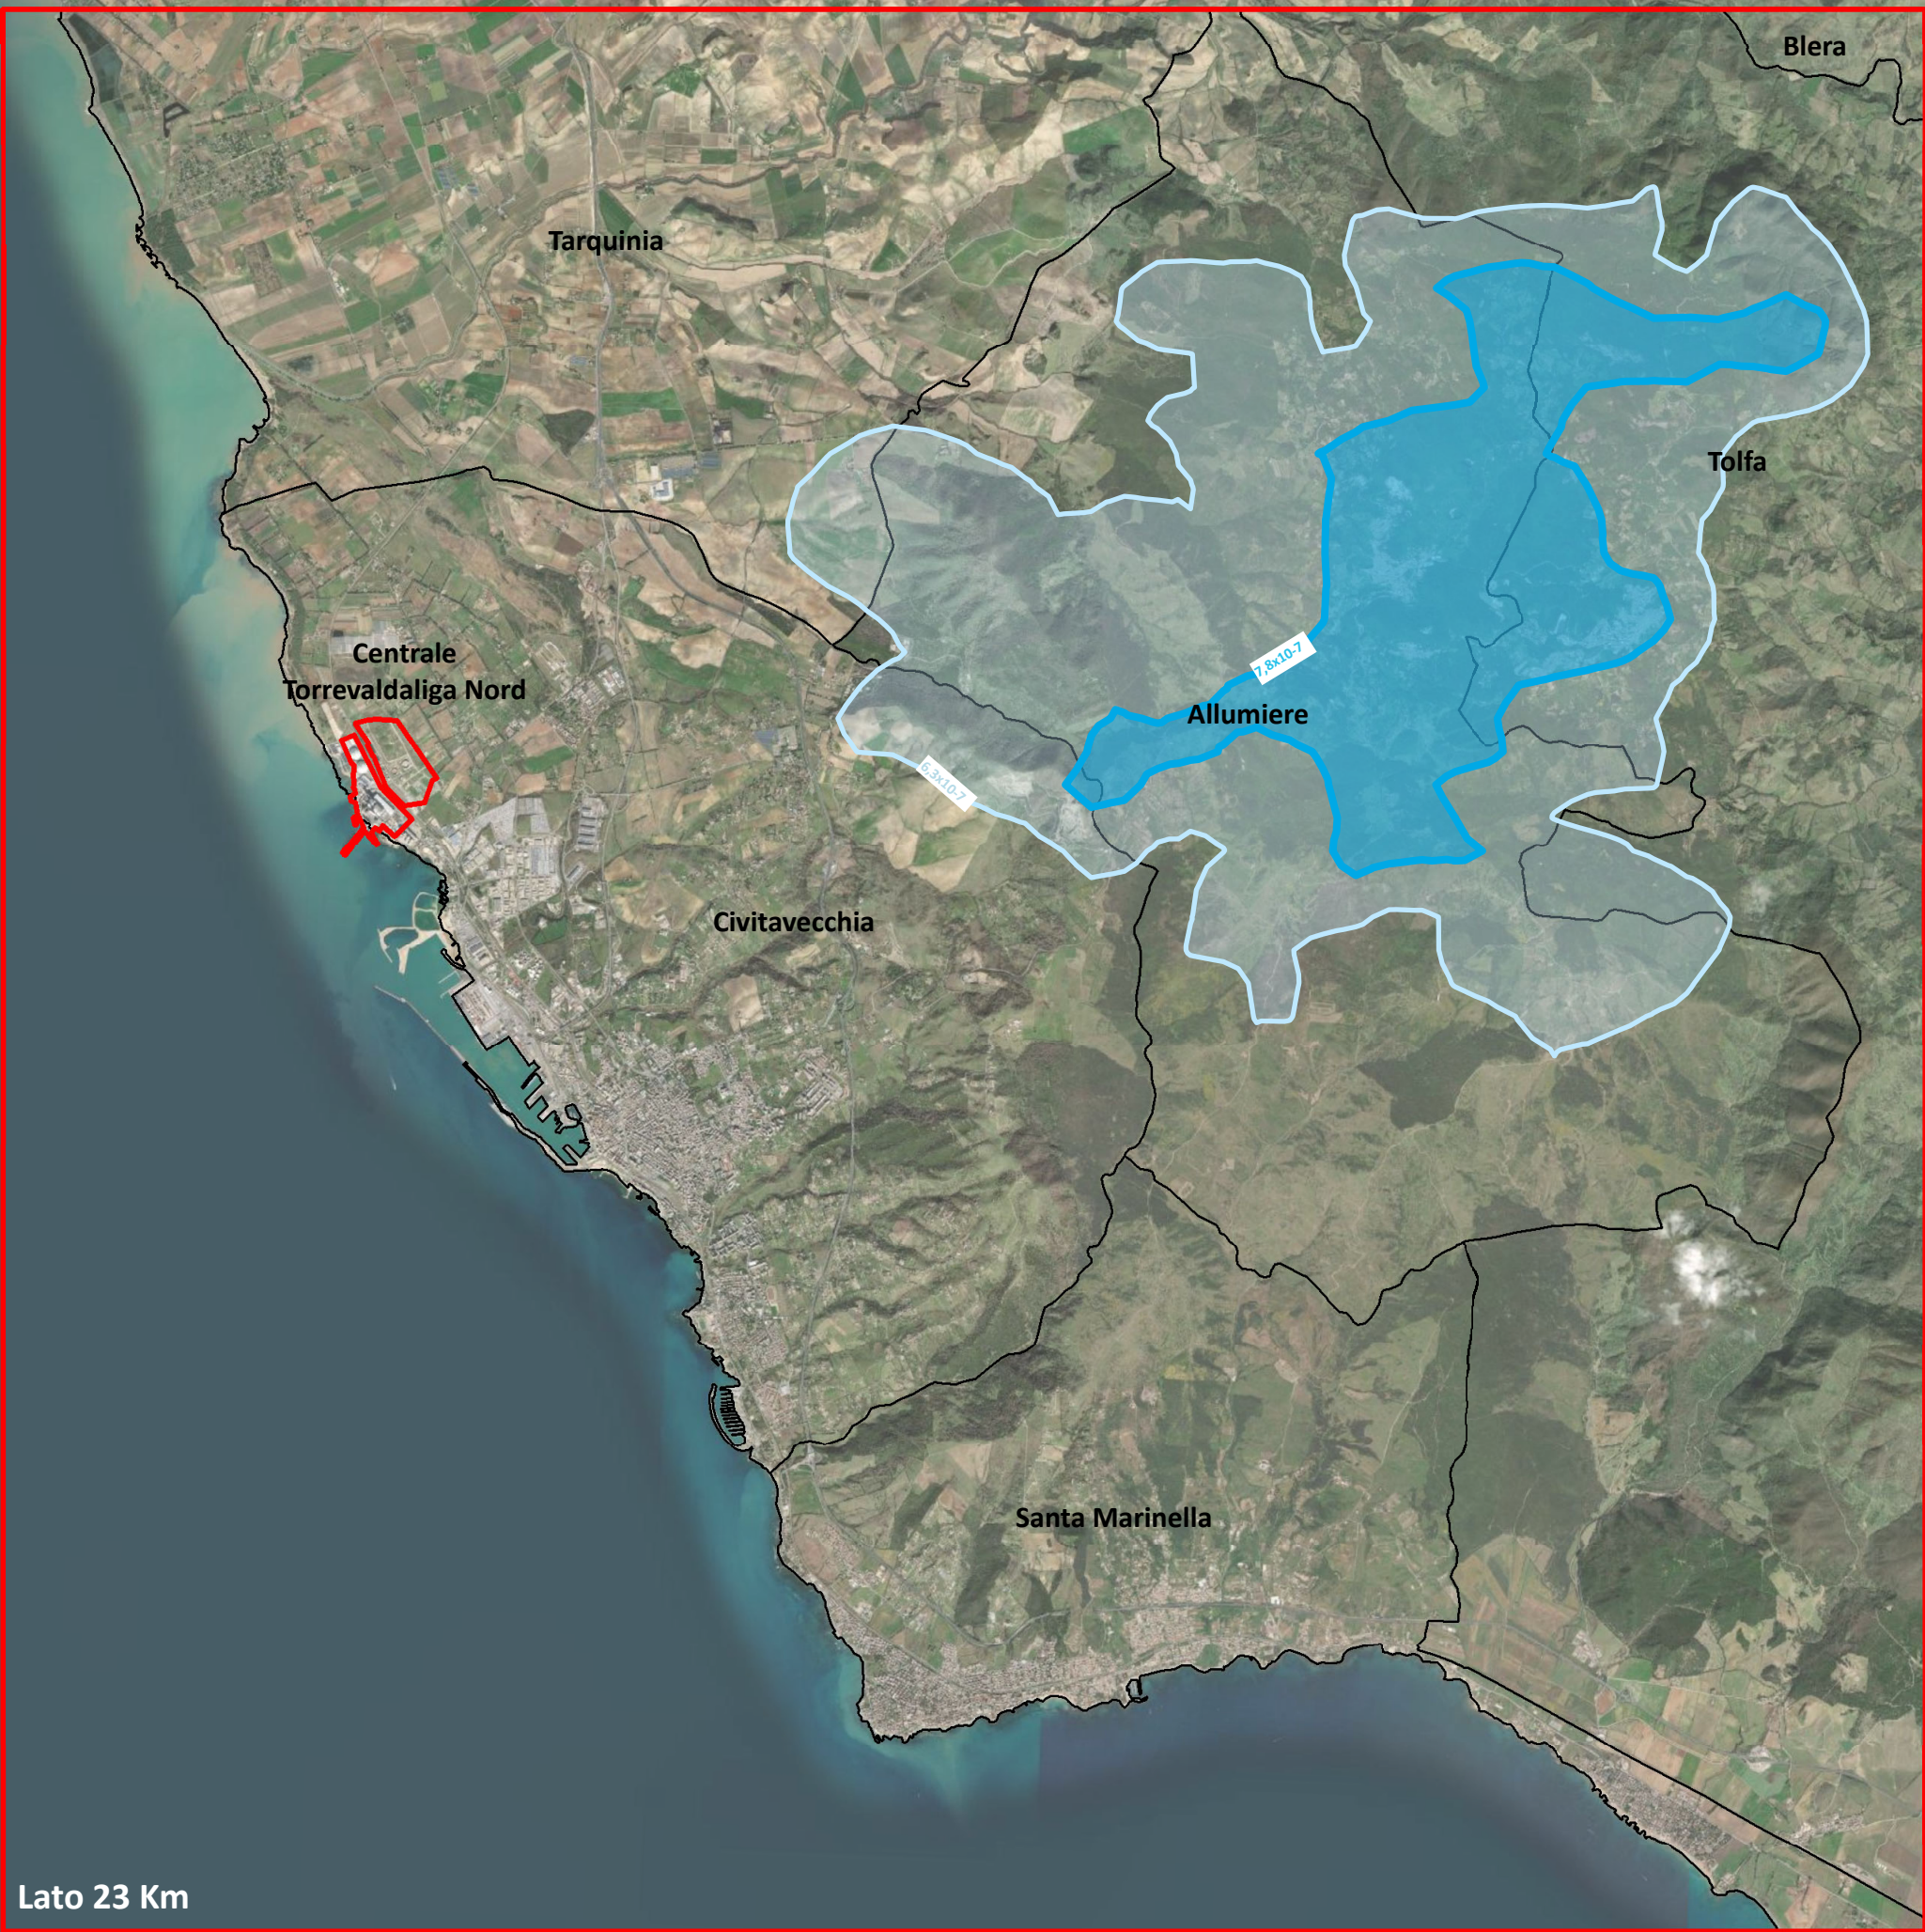

VALORE SOGLIA 1×10^{-5}

Lato 23 Km

Centrale Termoelettrica di Torrevaldaliga Nord

Valutazione di Impatto Sanitario

Tavola 8a
Mappa curve di isorischio cancerogeno
assessment tossicologico
Fase 1

ICARO
Luglio 2021