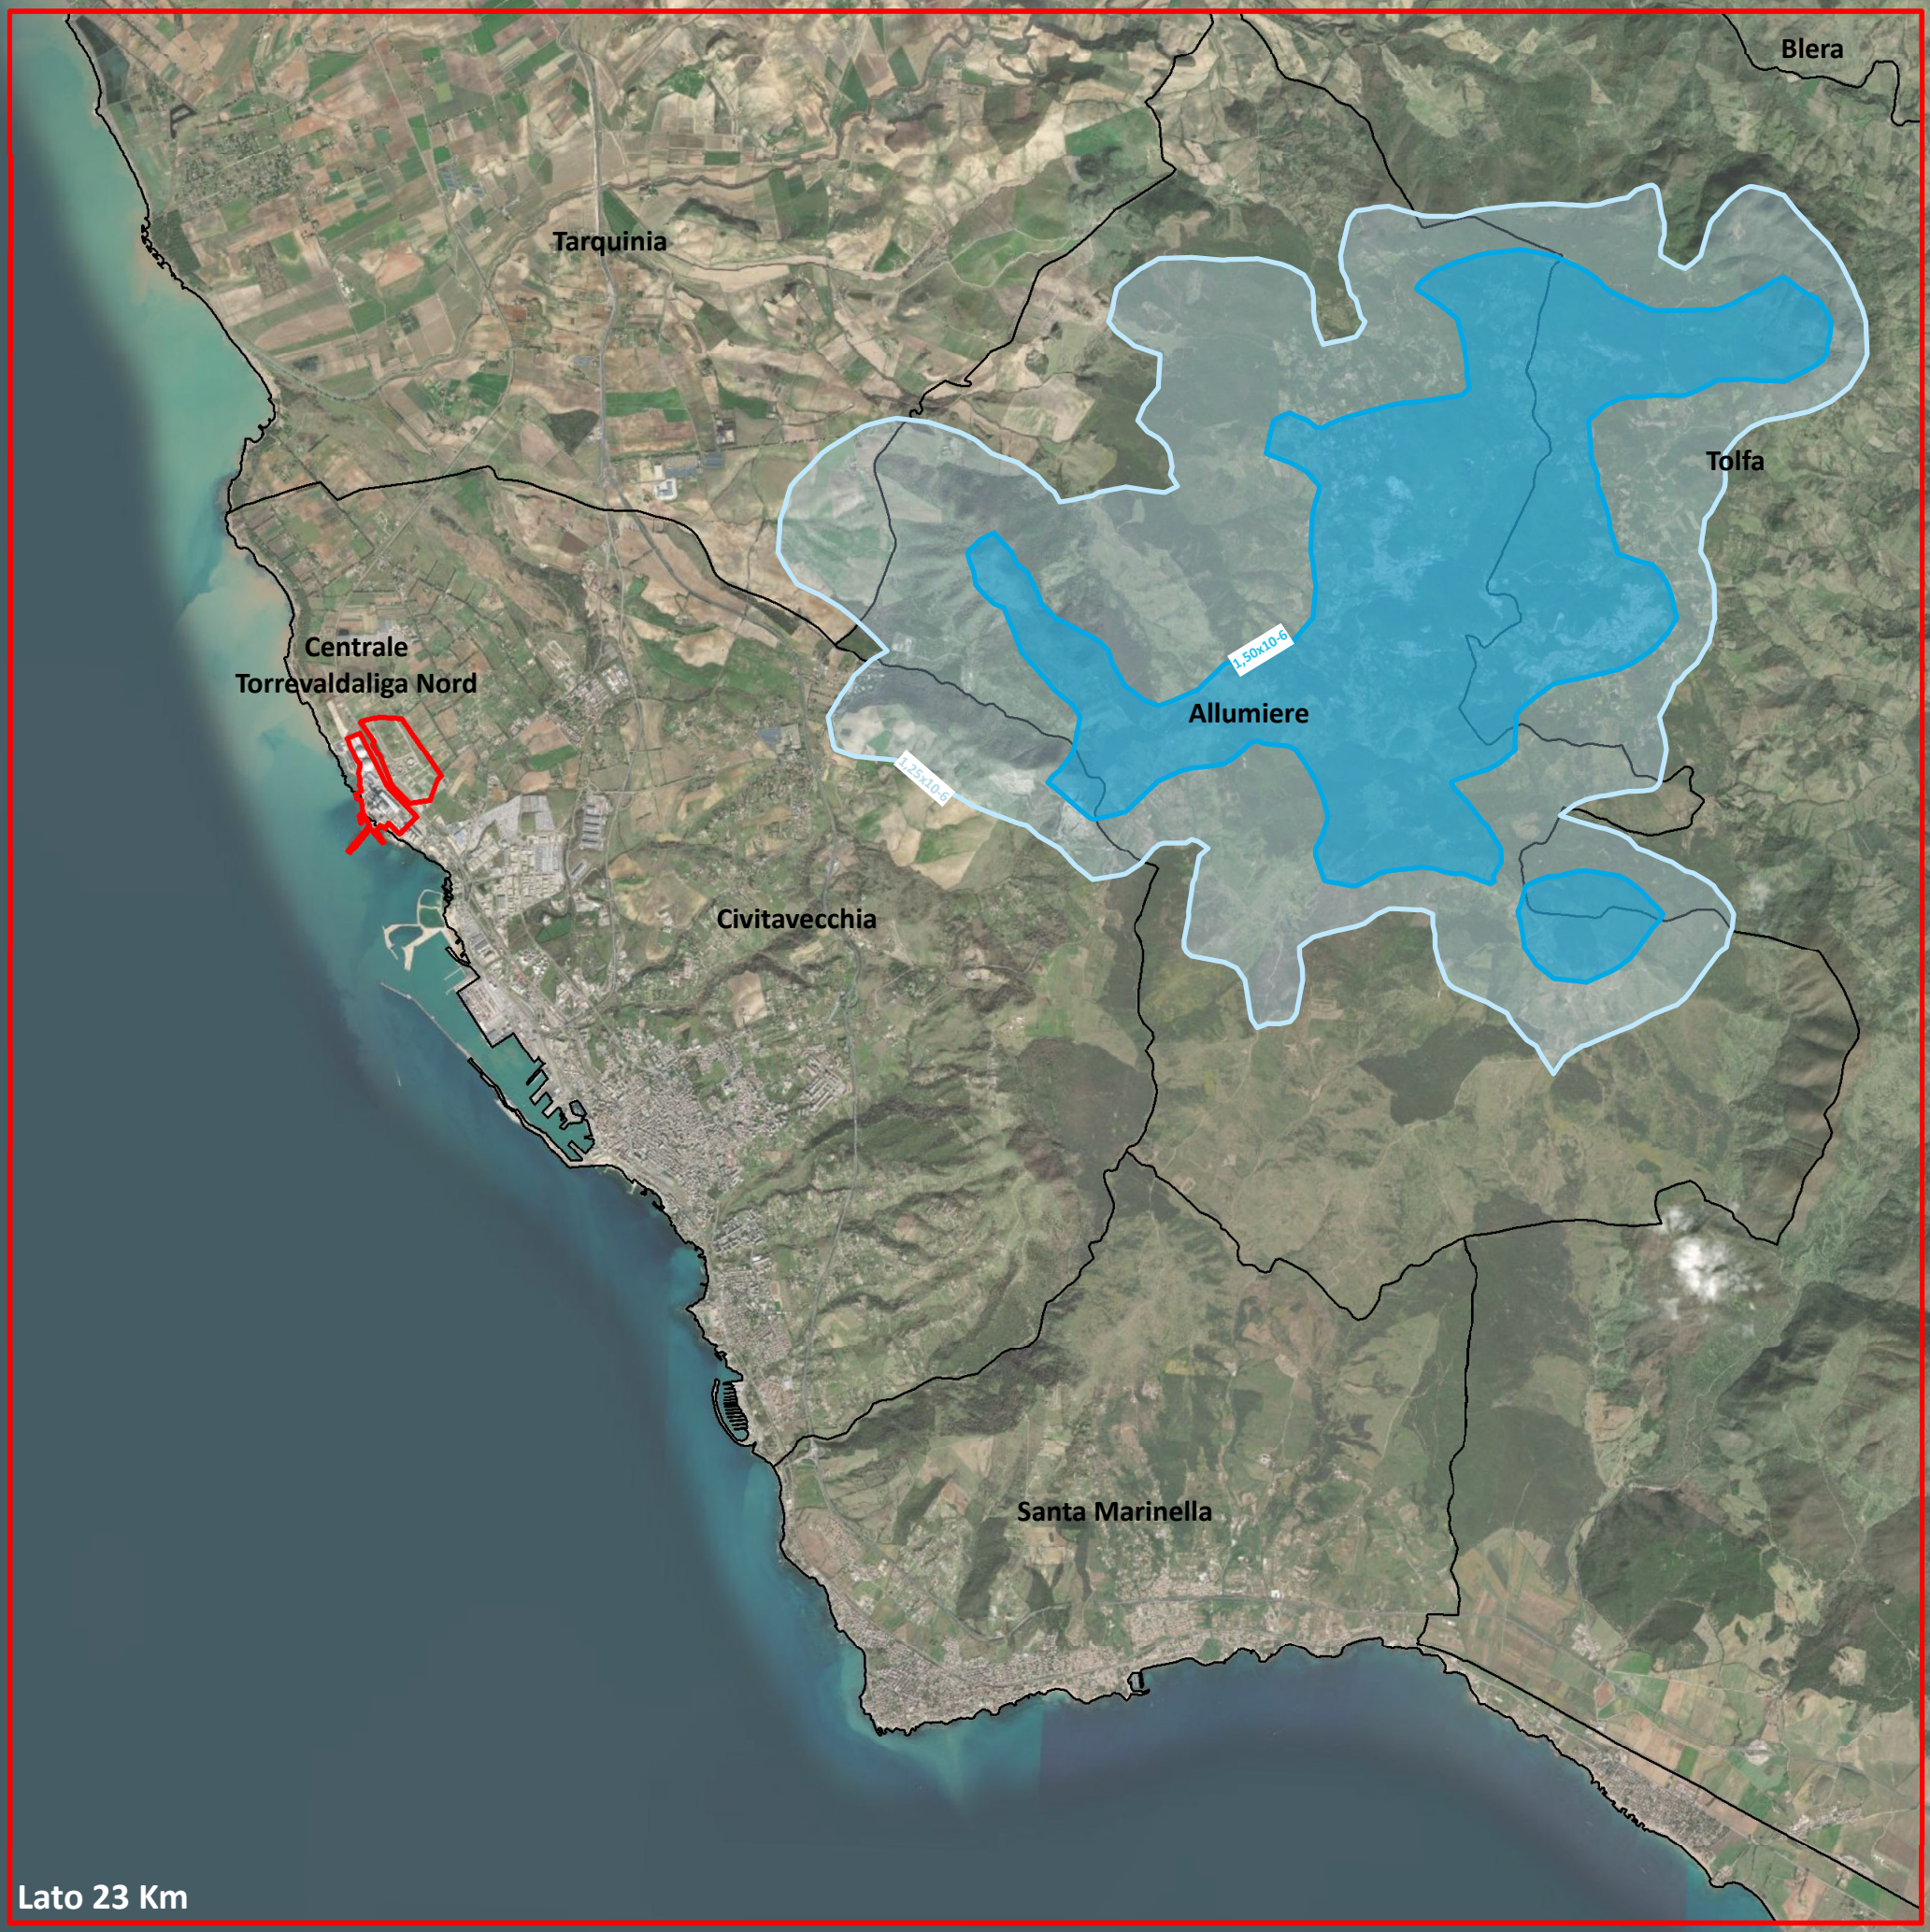

VALORE SOGLIA 1×10^{-5}

Lato 23 Km

Centrale Termoelettrica di Torrevaldaliga Nord

Valutazione di Impatto Sanitario

Tavola 8b
Mappa curve di isorischio cancerogeno
assessment tossicologico
Fase 2

ICARO
Luglio 2021