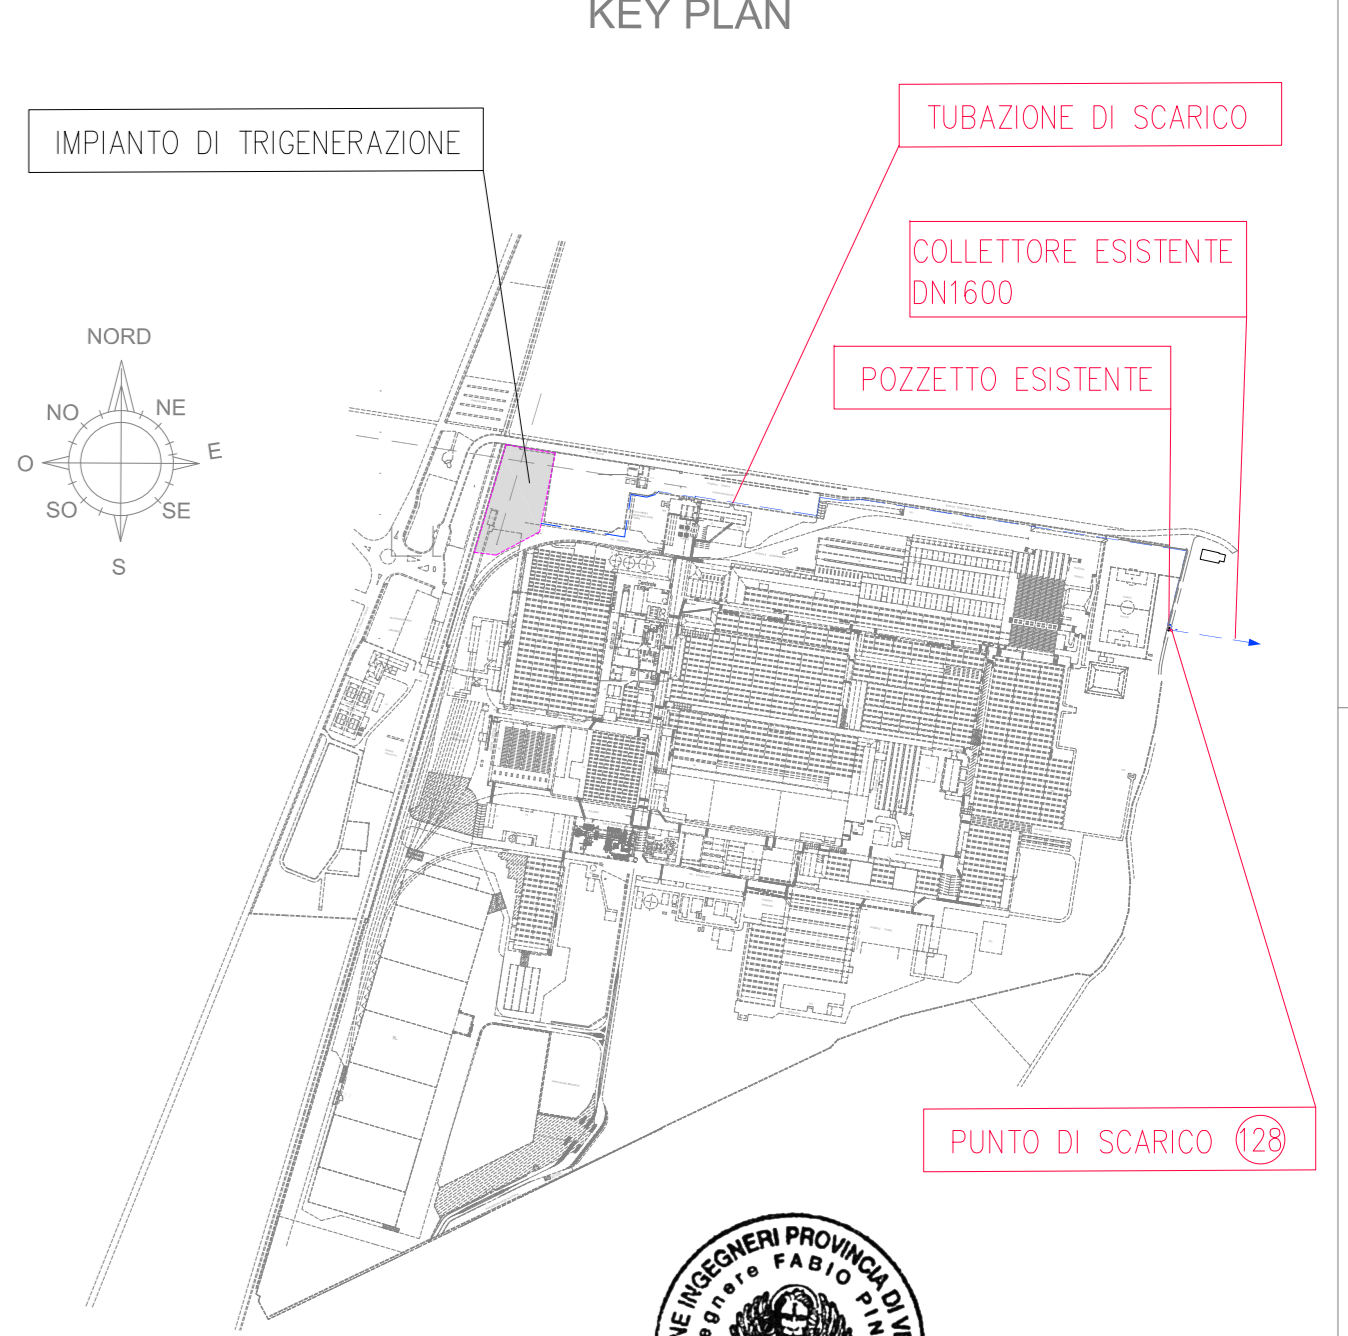

ITEM	DESCRIZIONE
100	MOTORI
101	GENERATOREA VAPORE
102	CAMINO
103	ECO
104	RADIATORI
105	SERBATOIO STOCCAGGIO UREA
106	PIPE RACK
107	CALDAIA A BIOMASSA
108	FOSSA DI CARICAMENTO BIOMASSA E STOCCAGGIO
109	CALDAIE AUSILIARIE
110	DEGASATORE
111	SERBATOIO STOCCAGGIO ACQUA DEMI
112	EDIFICIO SERVIZI AUSILIARI
113	DEMLABORA COMPRESSA SALE ELETTRICHE MT/RT F. SALA CONTROLLO/ UFFICI
114	CABINATI MDC GVA
115	SERBATOI STOCCAGGIO OLIO DI LUBRIFICAZIONE
116	TRASFORMATORE SERVIZI AUSILIARI
117	TRASFORMATORE ELEVATORE
118	CABINA REMI
119	CABINATO FONDOASSORBENTE
121	SERBATOIO STOCCAGGIO ACQUA INDUSTRIALE & ANTINCENDIO
121	DIESEL DI EMERGENZA
122	VASCA ACQUE INDUSTRIALI
123	VASCA ACQUE PRIMA PIOGGIA + DISOLUZIONE
124	VASCA ACQUE DI 2° PIOGGIA
125	TORRE EVAPORATIVA
126	ASSORBITORE
127	ARRIVO ACQUA DI POZZO
128	PUNTO DI SCARICO ACQUE METEO/PROCESSO
129	SOTTOSTAZIONE ELETTRICA EDISON
130	CABINATO SOTTOSTAZIONE
131	SOTTOSTAZIONE ENTRA ESCI 132KV TERNA
132	VASCA OLIO TRASFORMATORE
133	AREA STOCCAGGIO PRODOTTI CHIMICI
134	
135	CICLONE
136	FILTRO A MANICHE
137	CABINATO ANTINCENDIO
138	POMPE ACQUA DEMI
139	POMPE ACQUA INDUSTRIALE
140	CAVODOTTO AT
141	
142	REAGENTI CHIMICI GVA
143	CABINATO CAMPIONAMENTO GVA
144	
147	POMPE ACQUA DI TORRE
148	POMPE ACQUA REFRIGERATA

NOTE:
 - LA QUOTA DI RIFERIMENTO ±0.00 CORRISPONDE A ... m S.L.M.M.
 - TUTTE LE DIMENSIONI SONO IN mm
 - TUTTE LE ELEVAZIONI SONO m

- AREA DI CENTRALE STATO DI PROGETTO
- RETE ACQUE DI PROCESSO
- RETE ACQUE OLEOSE TRASFORMATORI
- RETE ACQUE SANITARIE
- RETE RACCOLTA ACQUE METEORICHE
- TUBAZIONE DI SCARICO VERSO PUBBLICA FOGNATURA
- POZZETTO PER PLUVIALI DI TIPO "MILANO"
- POZZETTO CON CHIUSURO A CADITOIA
- ALTRI
- LIMITI DI BATTERIA

EDISON
 edf group

MICHELIN

CODIFICA DOC. / Doc. Code
 N. 0330AEKCI

IMPIANTO/Plant
 IMPIANTO MICHELIN CUNEO

TITOLO DOCUMENTO/Document Title
 PLANIMETRIA GENERALE D'IMPIANTO
 RETE ACQUE METEORICHE E PROCESSO

LIMITI DI BATTERIA