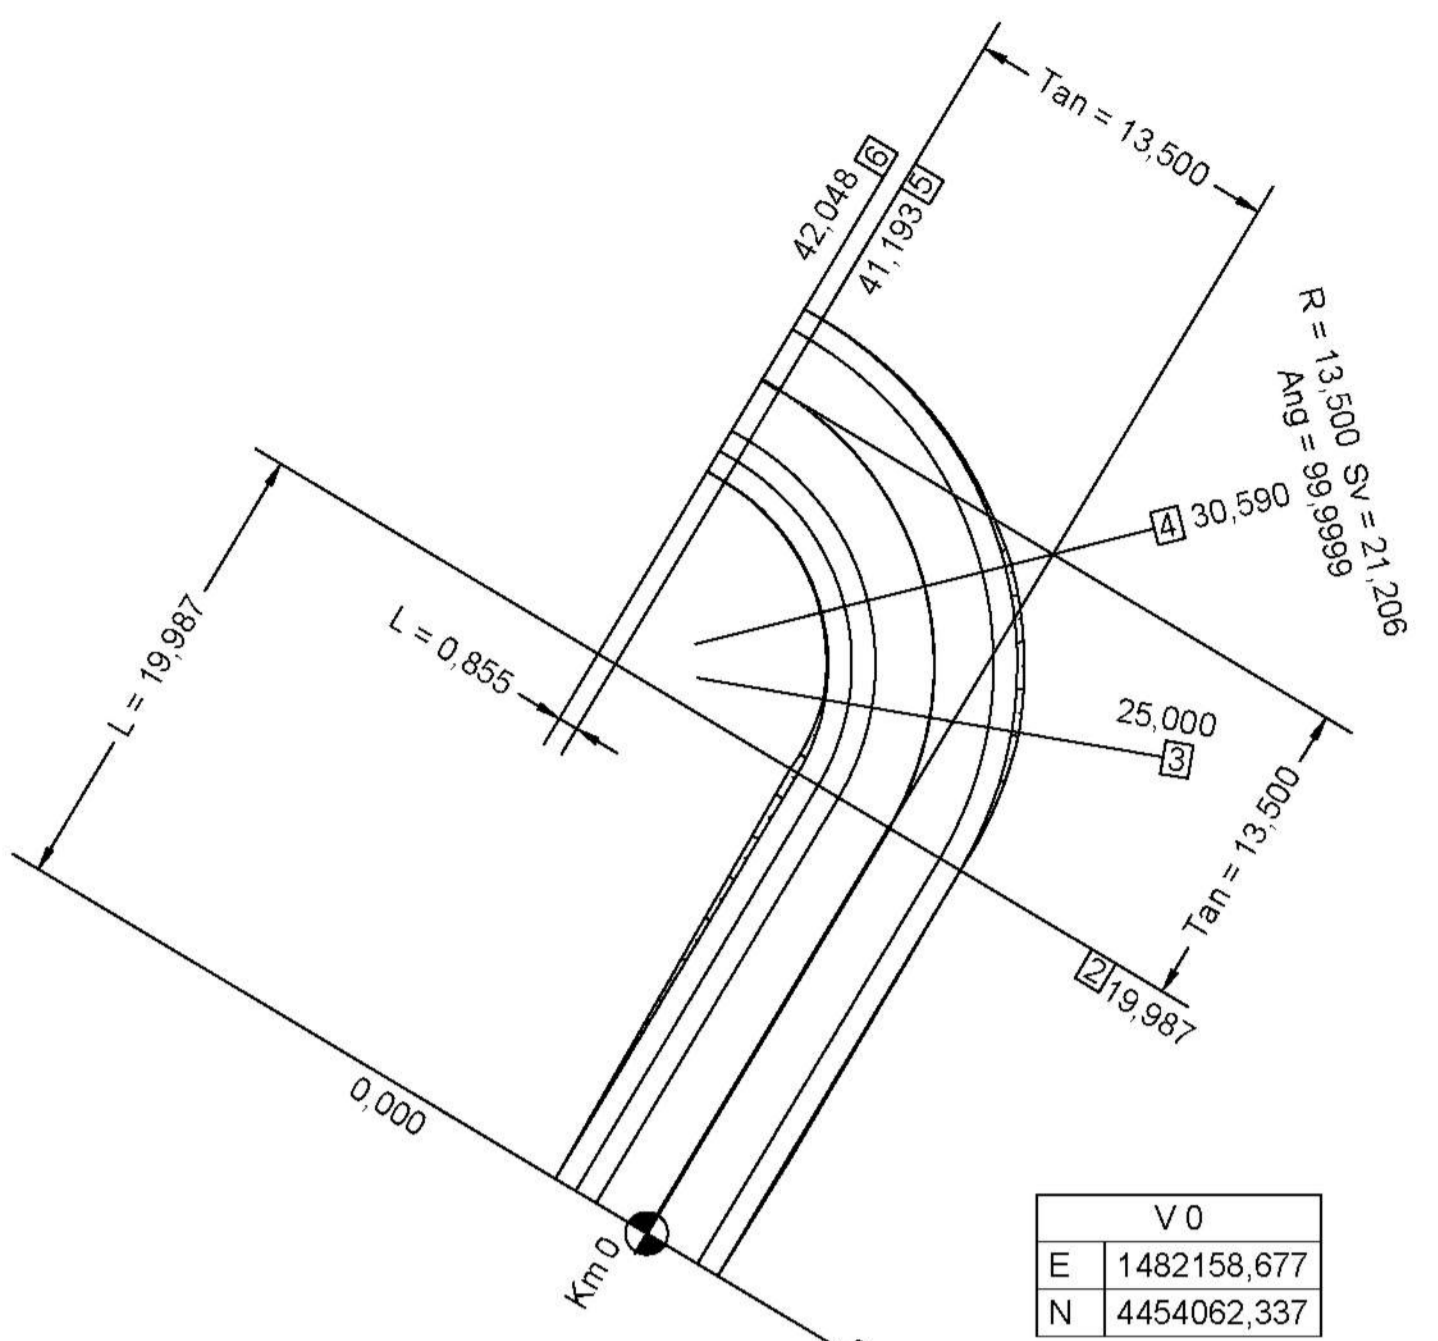

Pista accesso Campo operativo CO.04:
Planimetria R=1:200