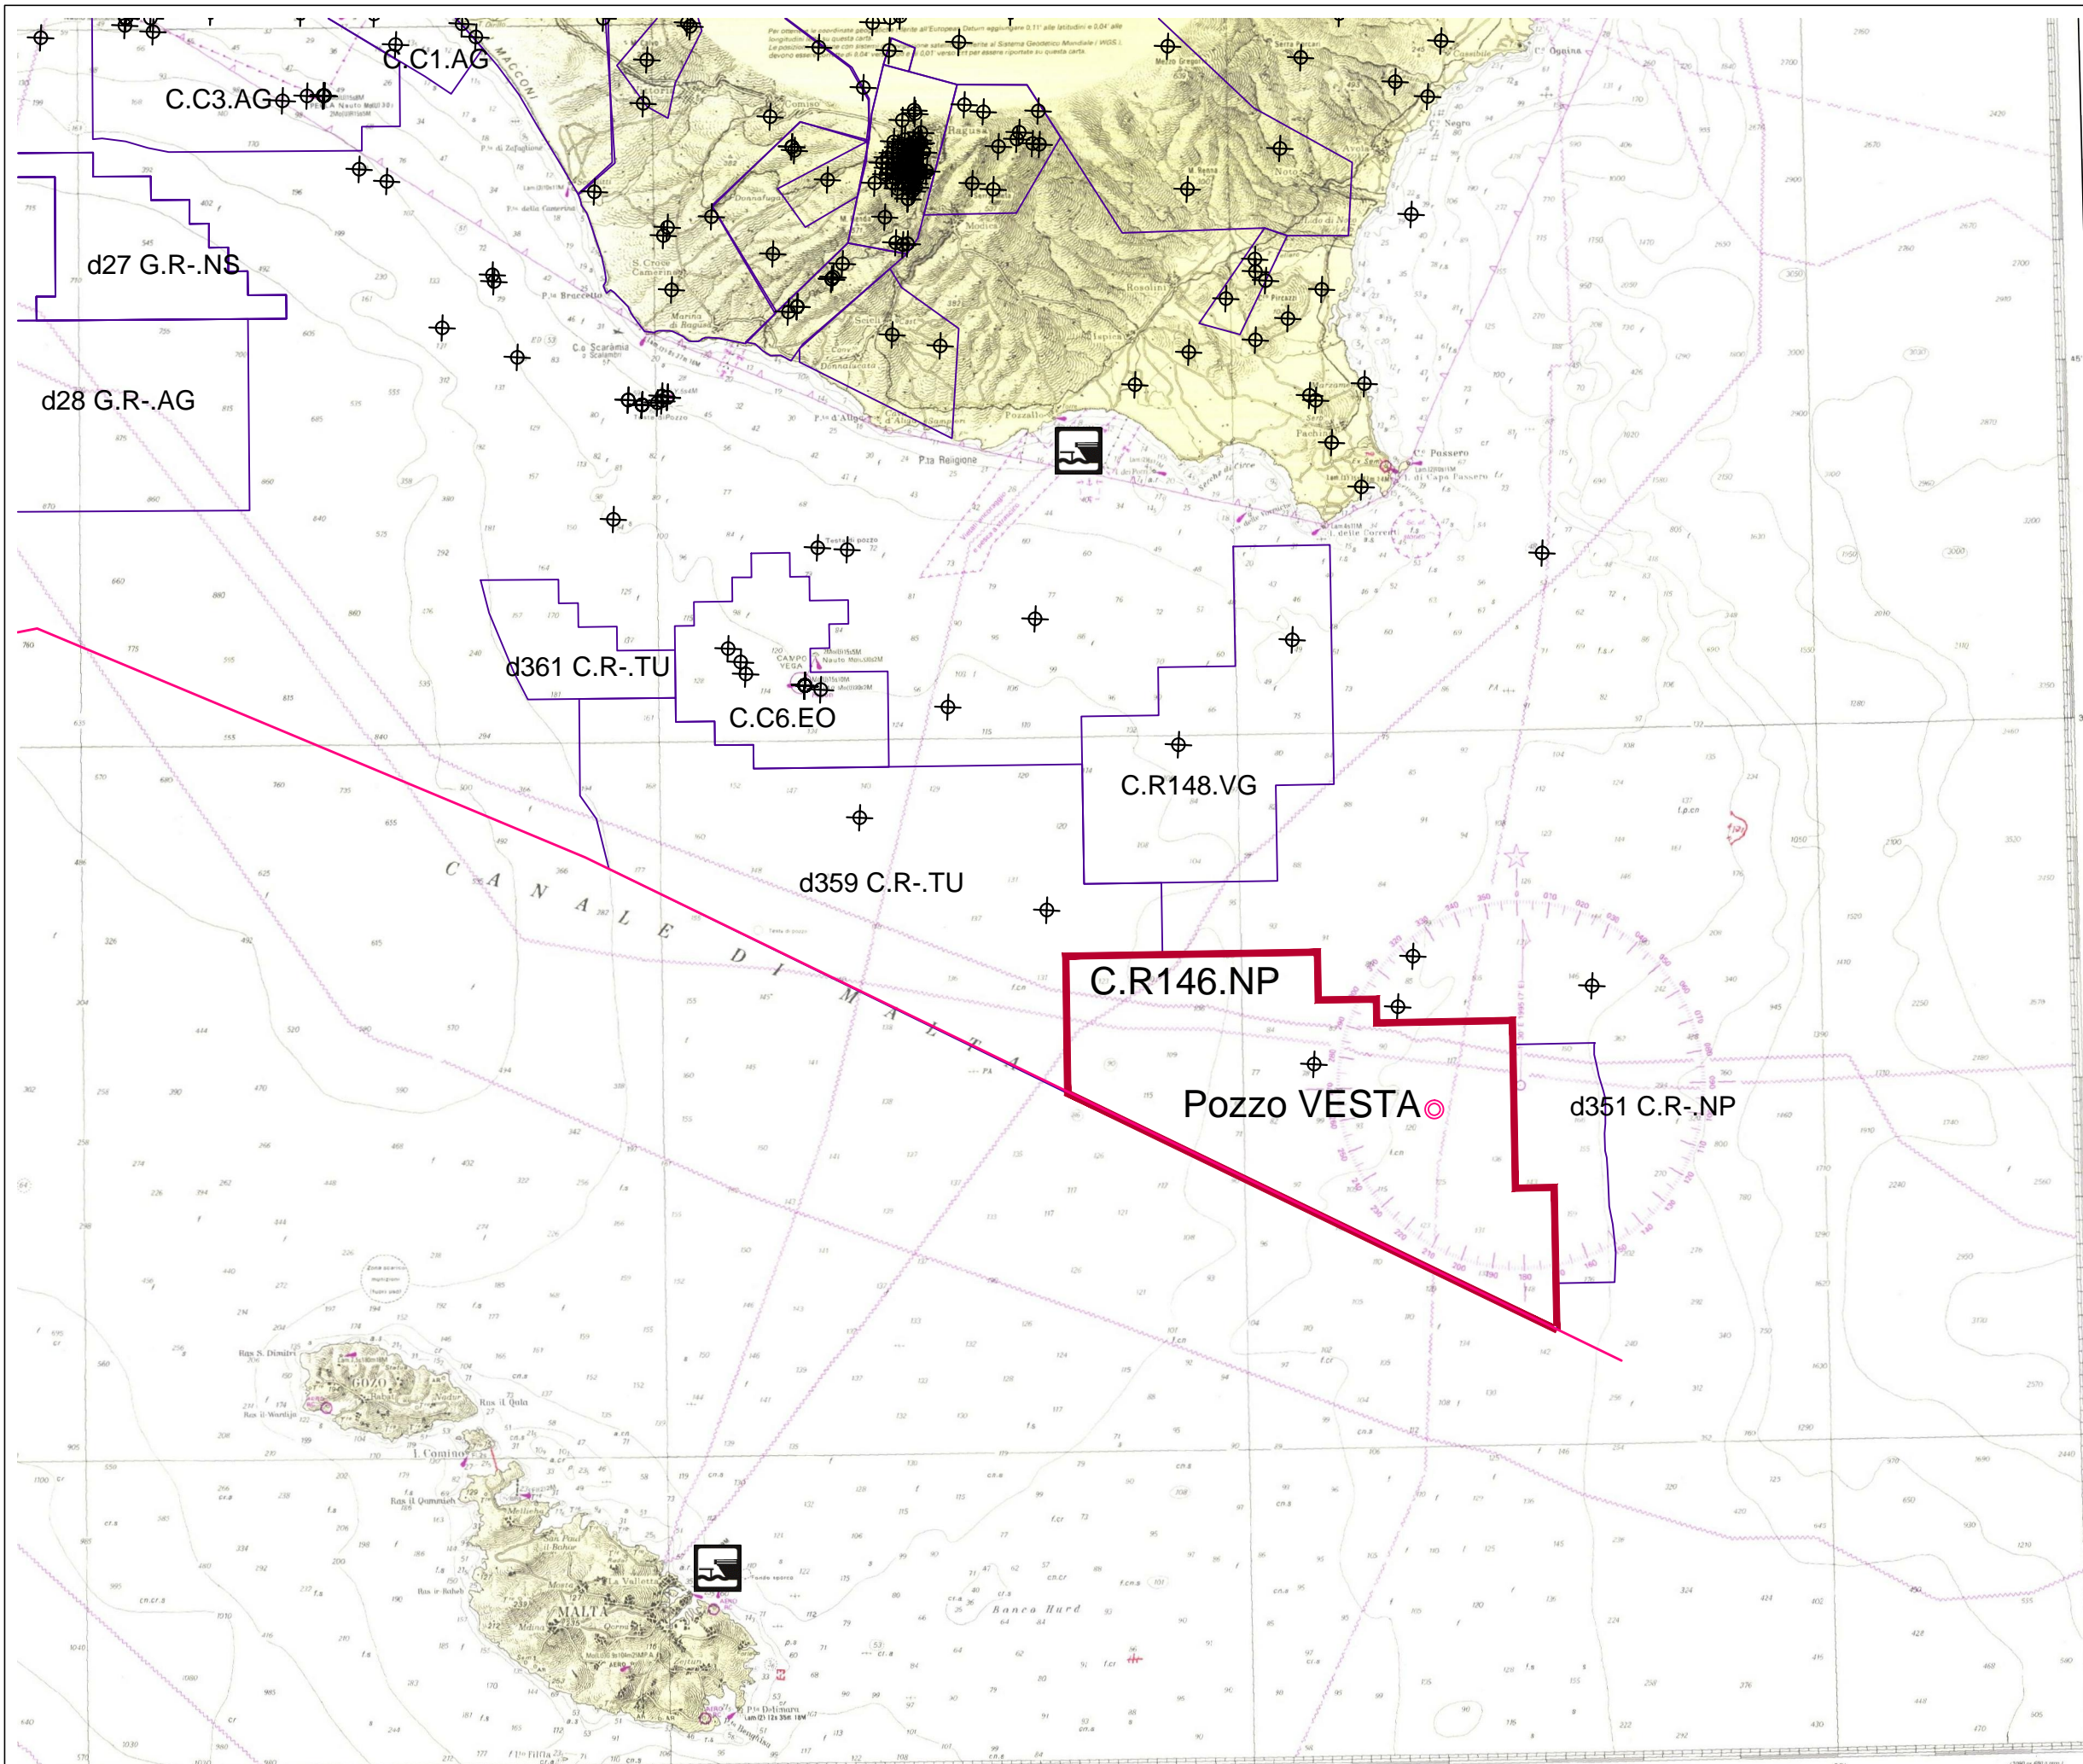

Northern Petroleum (UK) Ltd

Permesso di Ricerca per Idrocarburi "C.R146.NP"
Pozzo esplorativo "VESTA"

Studio di Impatto Ambientale

Ubicazione area
tav. 1

scala 1:500.000

Legenda

- Pozzo esplorativo "VESTA"
- Area permesso "C.R146.NP"
- Pozzi perforati in passato
- Altre aree di interesse minerario
- Porti industriali
- Limite Piattaforma Continentale Italiana - Linea di equidistanza Italo-Maltese

rev.	file	data
A	VESTA_SIA_all1_Ubicazione.pdf	Gen. '12