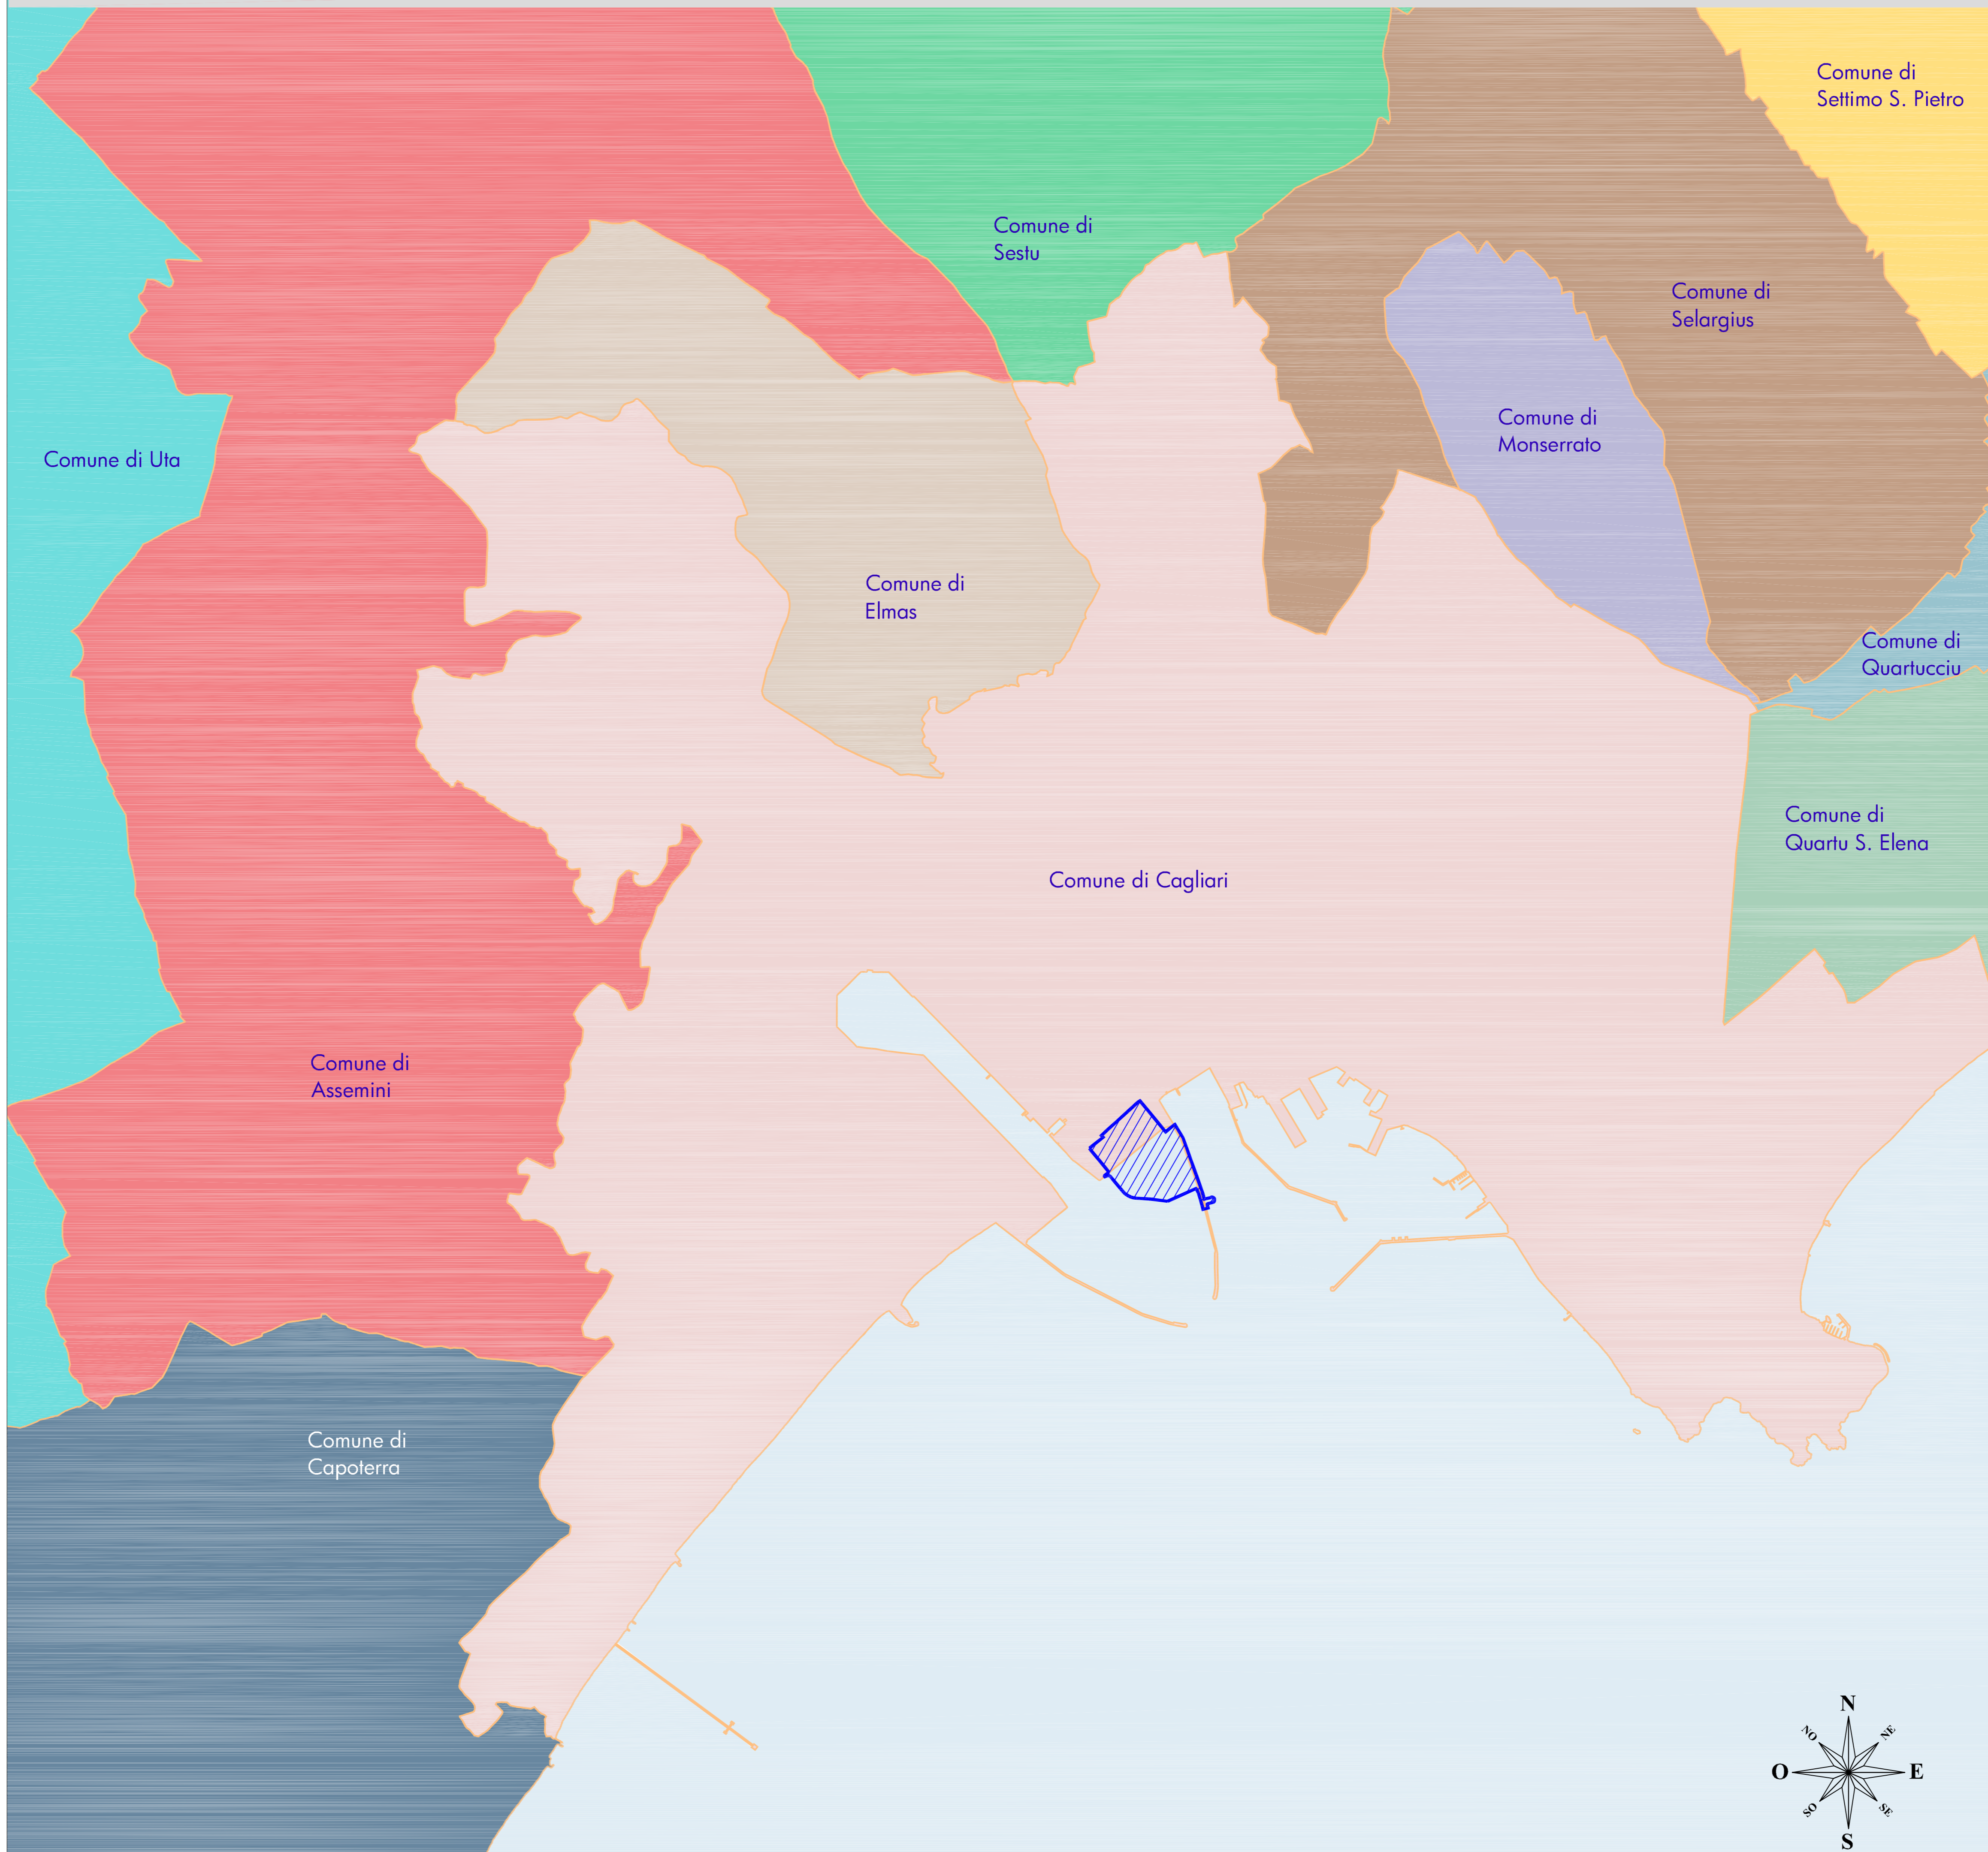

I CONFINI PROVINCIALI

IL PORTO DI CAGLIARI

IL PORTO CANALE E L'AREA DI PROGETTO

I CONFINI COMUNALI DELLA PROVINCIA DI CAGLIARI

LEGENDA

- Confini comunali
- Area di progetto

AUTORITA' PORTUALE DI CAGLIARI

portocanaledicagliari
avamportoest
distrettocantieristica

STUDIO DI IMPATTO AMBIENTALE

QUADRO DI RIFERIMENTO PROGRAMMATICO
INQUADRAMENTO GEOGRAFICO AMMINISTRATIVO

CADC QPRM 01

Ing. Francesco Ventura
14660

Data: Gennaio 2012

Scala: -