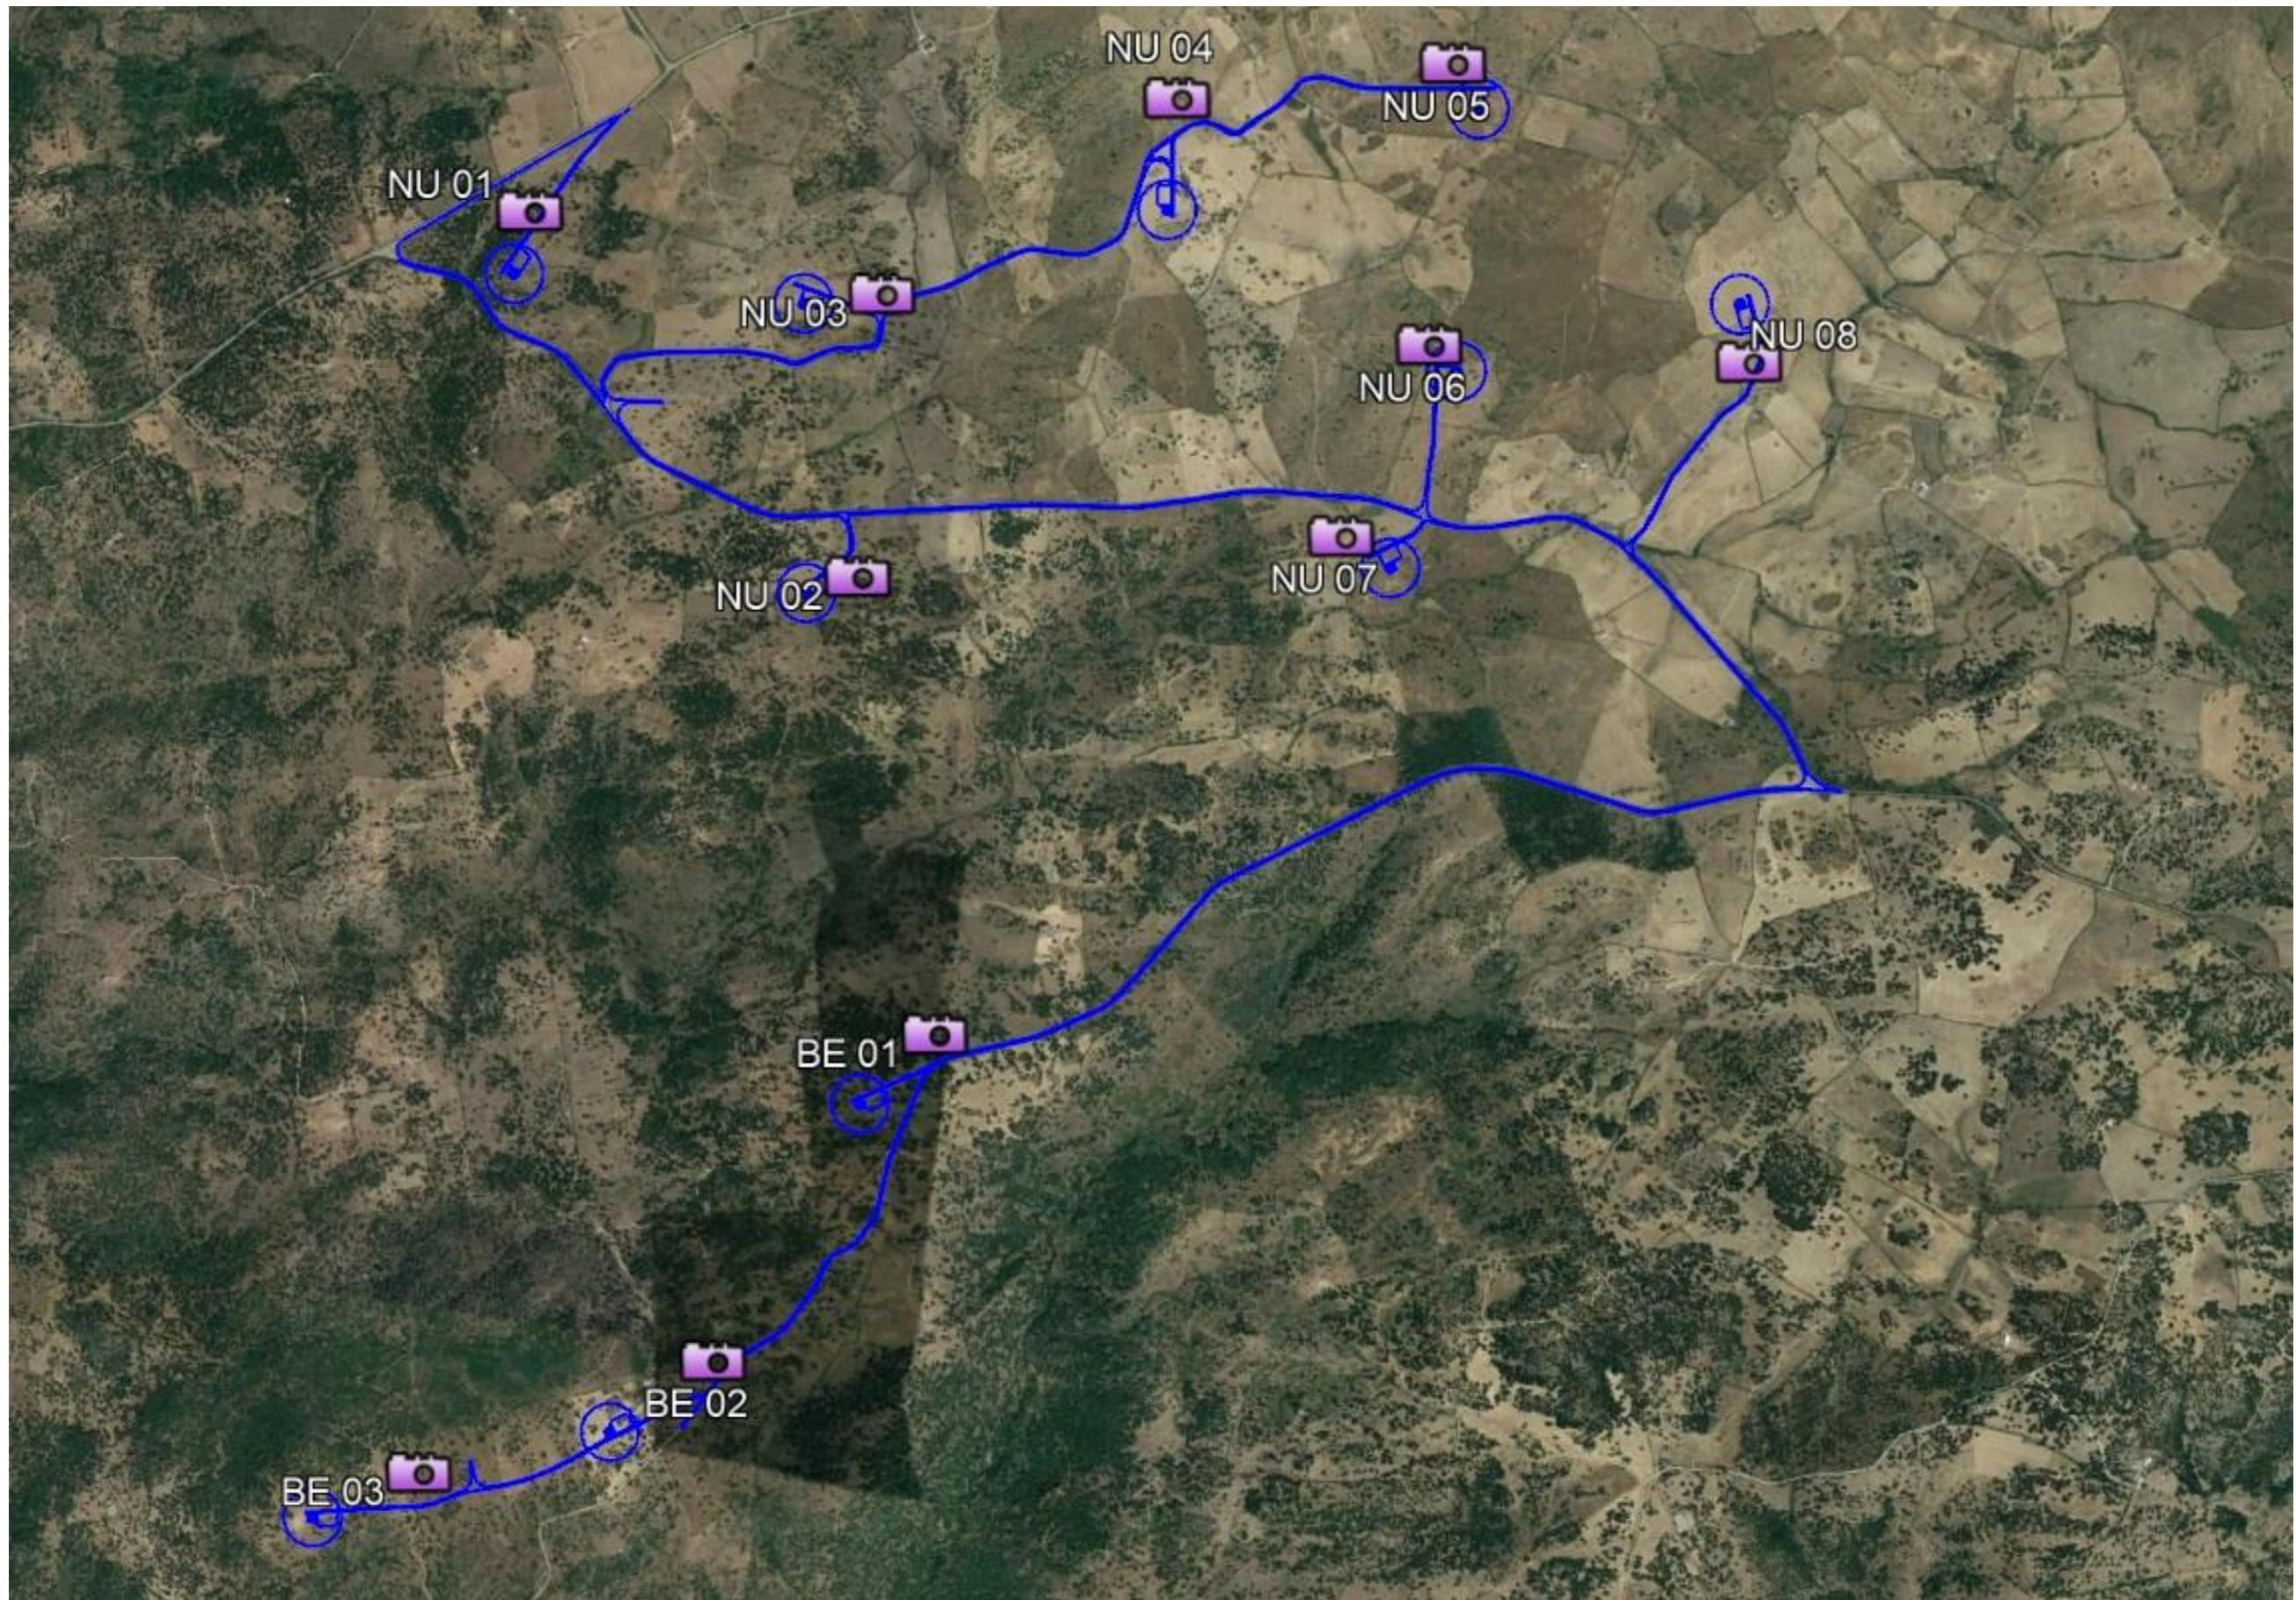

AEROGENERATORE NU 01

PUNTO DI SCATTO

FOTO – STATO DI FATTO

FOTO – SIMULAZIONE FASE DI CANTIERE

FOTO – FOTO-INSERIMENTO

AEROGENERATORE NU 02

PUNTO DI SCATTO

FOTO – SIMULAZIONE FASE DI CANTIERE