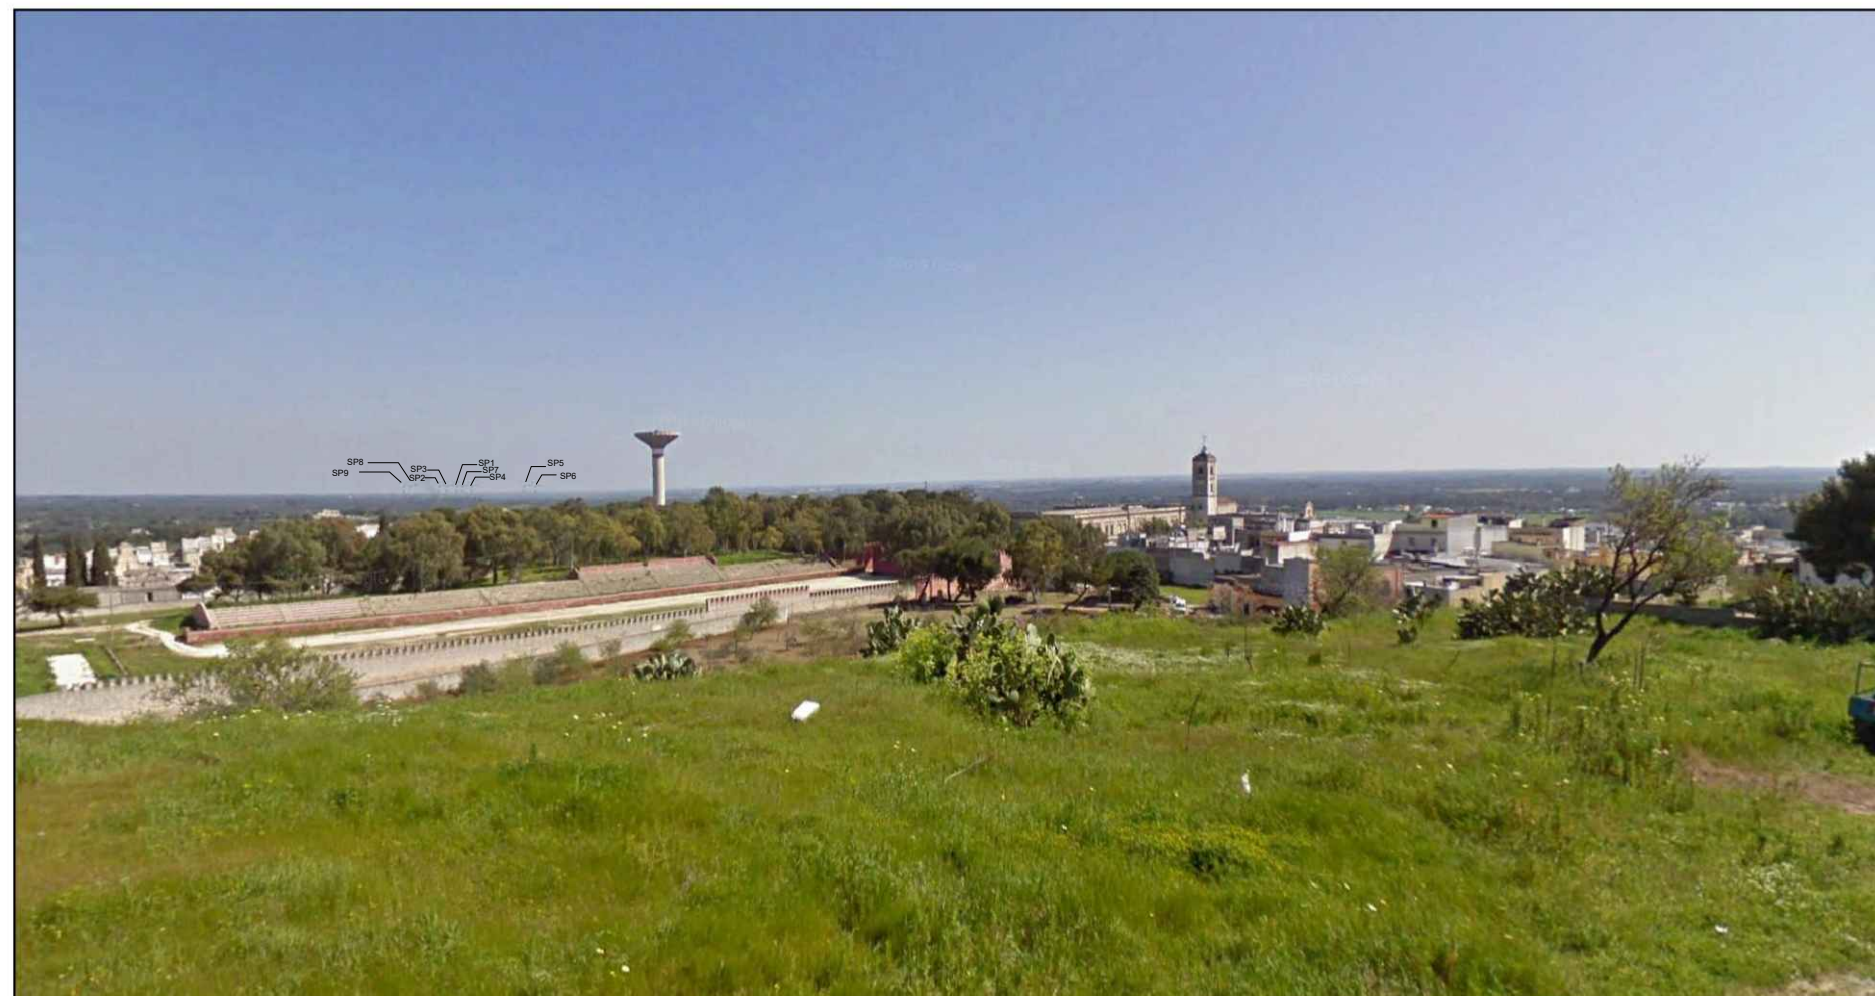

Punto di osservazione

Punto di interesse

Ante operam

Post operam

Masseria Verardi - Riprese verso Nord-ovest

CTR scala 1.10000

 P.O. Punto di osservazione

 Punto di interesse

Ante operam

Post operam

Monte Papalucio - riprese verso il centro del parco

CTR scala 1.10000

 P.O. Punto di osservazione

 Punto di interesse

Ante operam

Post operam