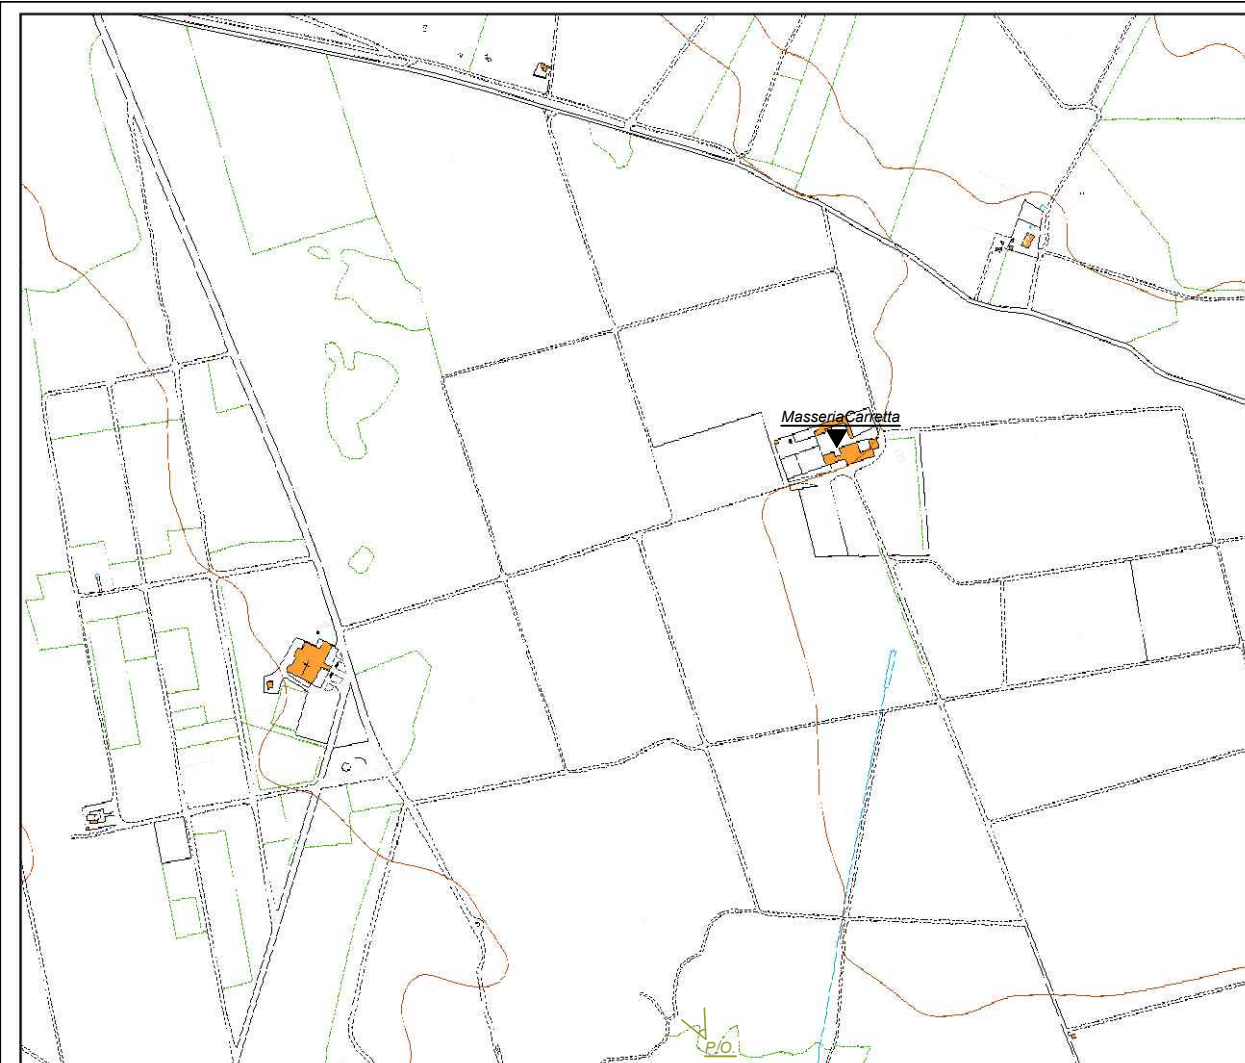

CTR scala 1.10000

 P.O. Punto di osservazione

 Punto di interesse

Ante operam

Post operam

Masseria Carretta - Riprese verso il centro del parco

CTR scala 1.10000

 P.O. Punto di osservazione

 Punto di interesse

Ante operam

Post operam

Masseria Carretta - Riprese verso il centro del parco

CTR scala 1.10000

 P.O. Punto di osservazione

 Punto di interesse

Ante operam

Post operam

Masseria Carretta - Riprese verso il centro del parco

Ante operam

 **P.O.** Punto di osservazione

 Punto di interesse

Masseria Esperti - Riprese verso Ovest

Ante operam

Ante operam