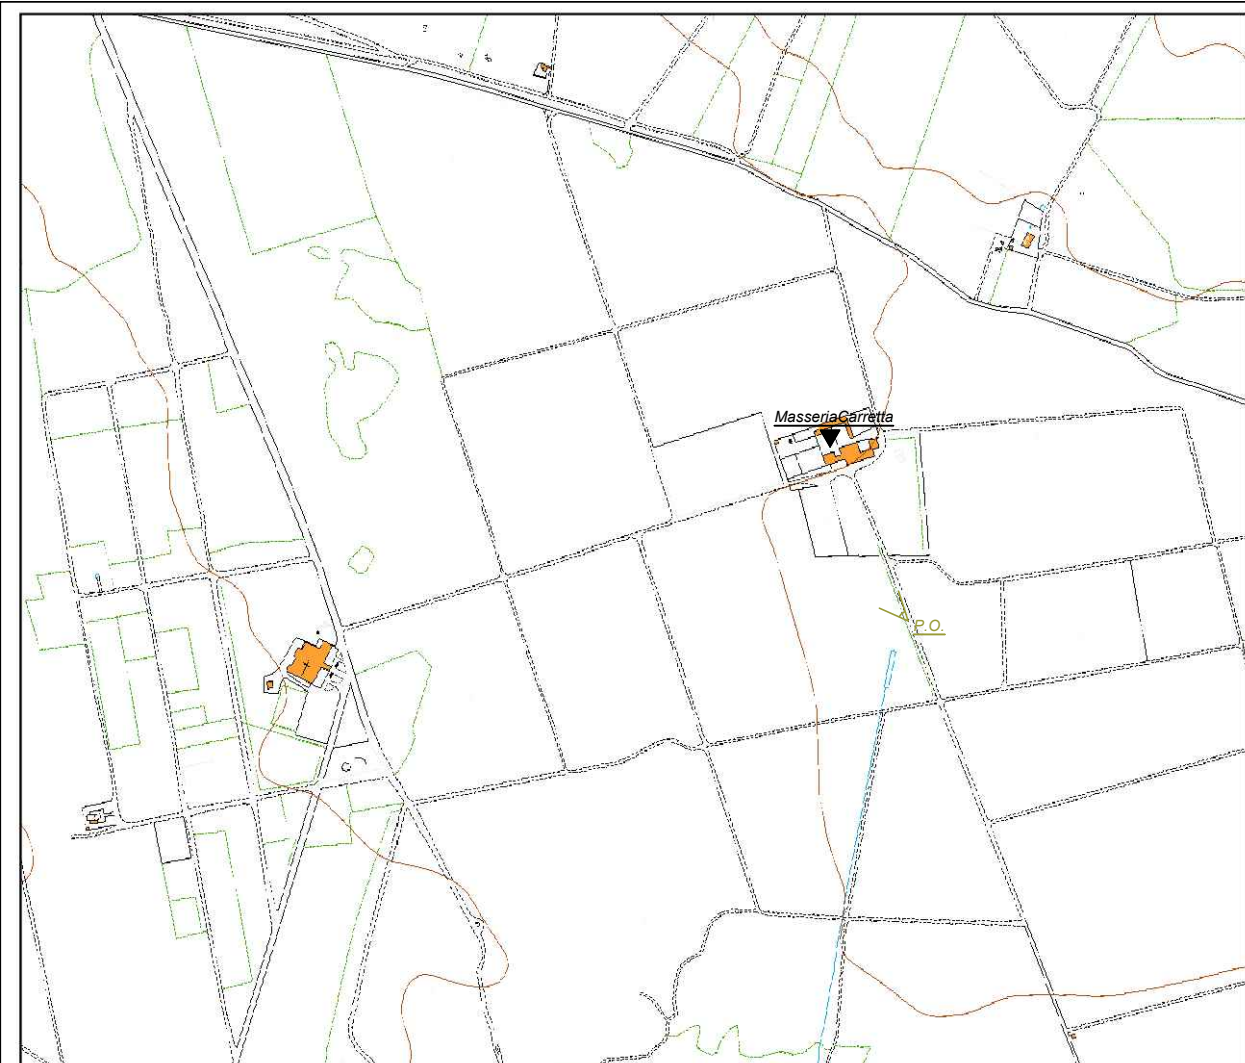

Post operam

Masseria Uggio Piccolo - Riprese verso Sud-Ovest

CTR scala 1.10000

 P.O. Punto di osservazione

 Punto di interesse

Ante operam

Post operam

Masseria Uggio Piccolo - Riprese verso Sud-Ovest

CTR scala 1.10000

 P.O. Punto di osservazione

 Punto di interesse

Ante operam

Post operam

Masseria Carretta - Riprese verso il centro del parco

CTR scala 1.10000

 P.O. Punto di osservazione

 Punto di interesse

Ante operam

Post operam

Masseria Carretta - Riprese verso il centro del parco

CTR scala 1.10000

 P.O. Punto di osservazione

 Punto di interesse

Ante operam