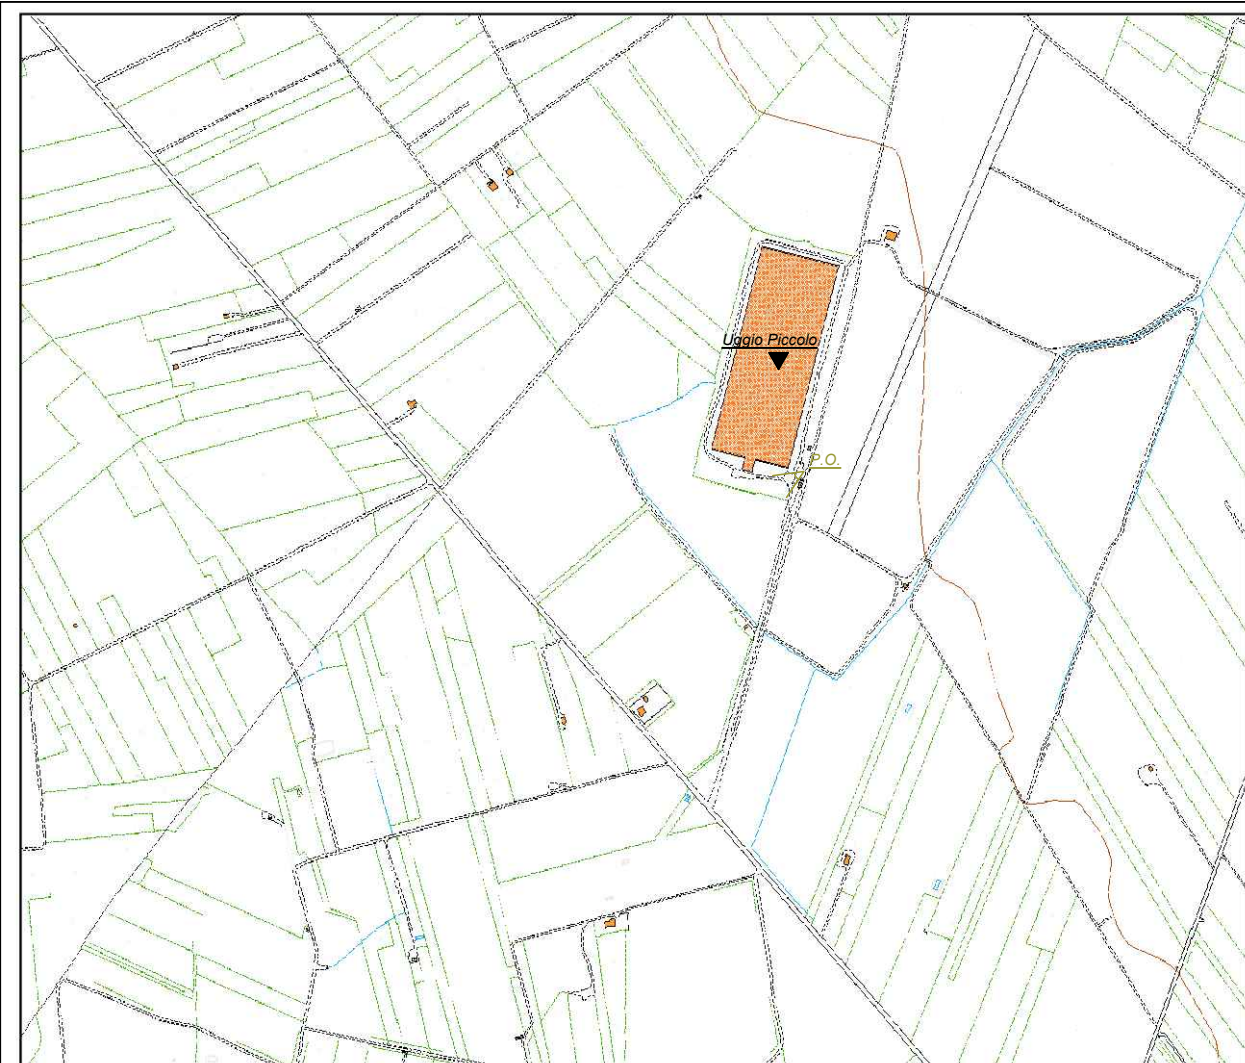

 *Punto di interesse*

Ante operam

Post operam

Masseria Monticello - Riprese verso Sud-Est

CTR scala 1.10000

 *Punto di osservazione*

 *Punto di interesse*

Ante operam

Post operam

Masseria Uggio Piccolo - Riprese verso Sud-Ovest

CTR scala 1.10000

 P.O. Punto di osservazione

 Punto di interesse

Ante operam

Post operam

Masseria Uggio Piccolo - Riprese verso Sud-Ovest