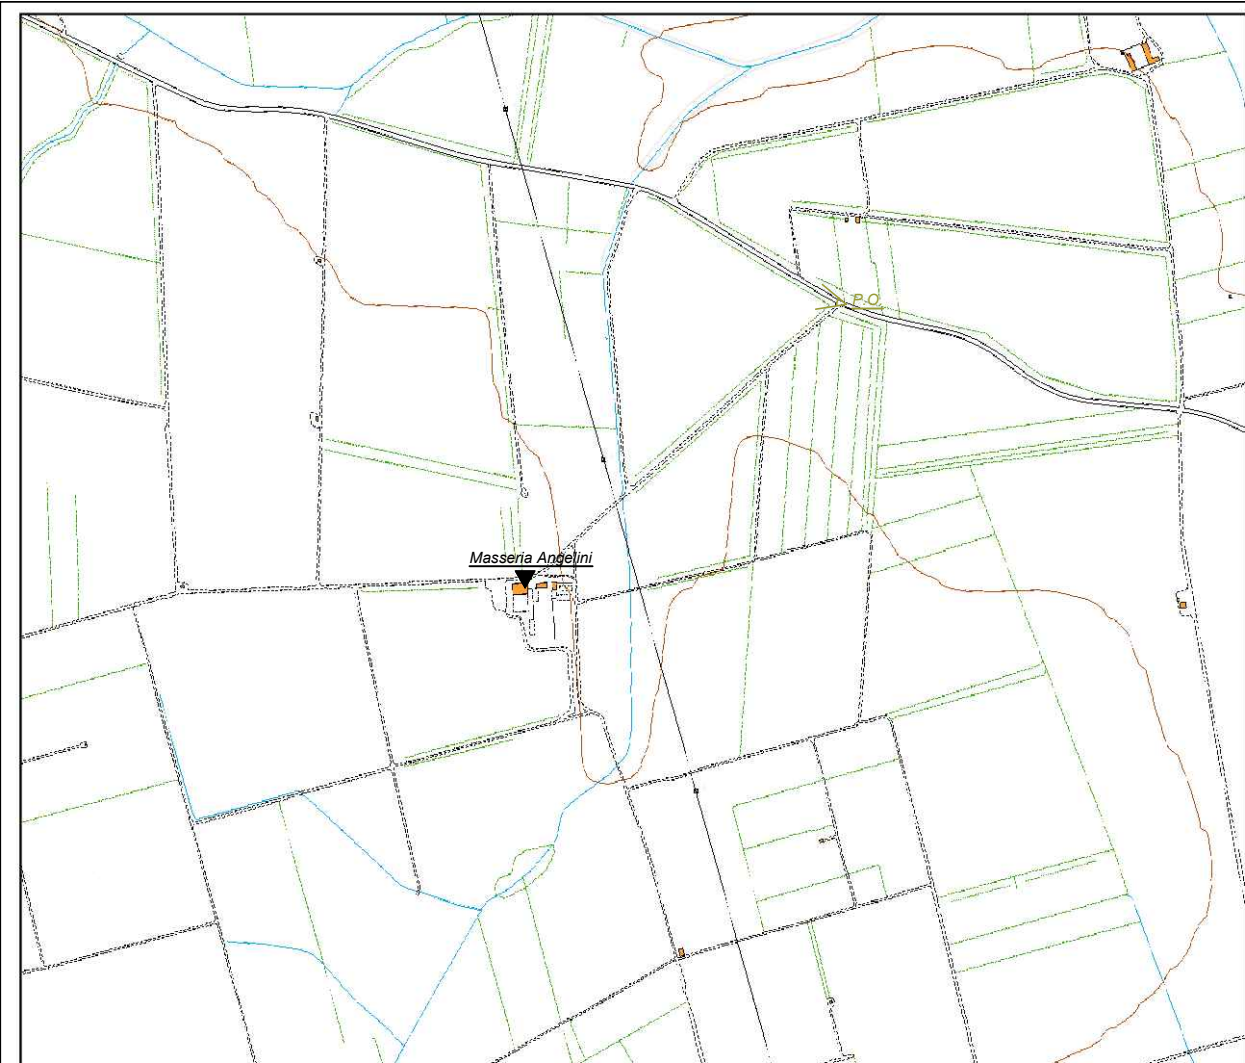

Ante operam

 **P.O.** Punto di osservazione

 Punto di interesse

Ante operam

Masseria Nuova - Riprese verso Nord Ovest

Ante operam

 **P.O.** Punto di osservazione

 Punto di interesse

Masseria Camardella - Riprese verso Sud Ovest

Ante operam

Ante operam

 P.O. Punto di osservazione

 Punto di interesse

Ante operam

Masseria Aurito- Riprese verso il centro del parco

Ante operam

 **P.O.** Punto di osservazione

 Punto di interesse

Masseria Angelini - Riprese verso il centro del parco

Ante operam

Ante operam

 **P.O.** Punto di osservazione

 Punto di interesse

Ante operam