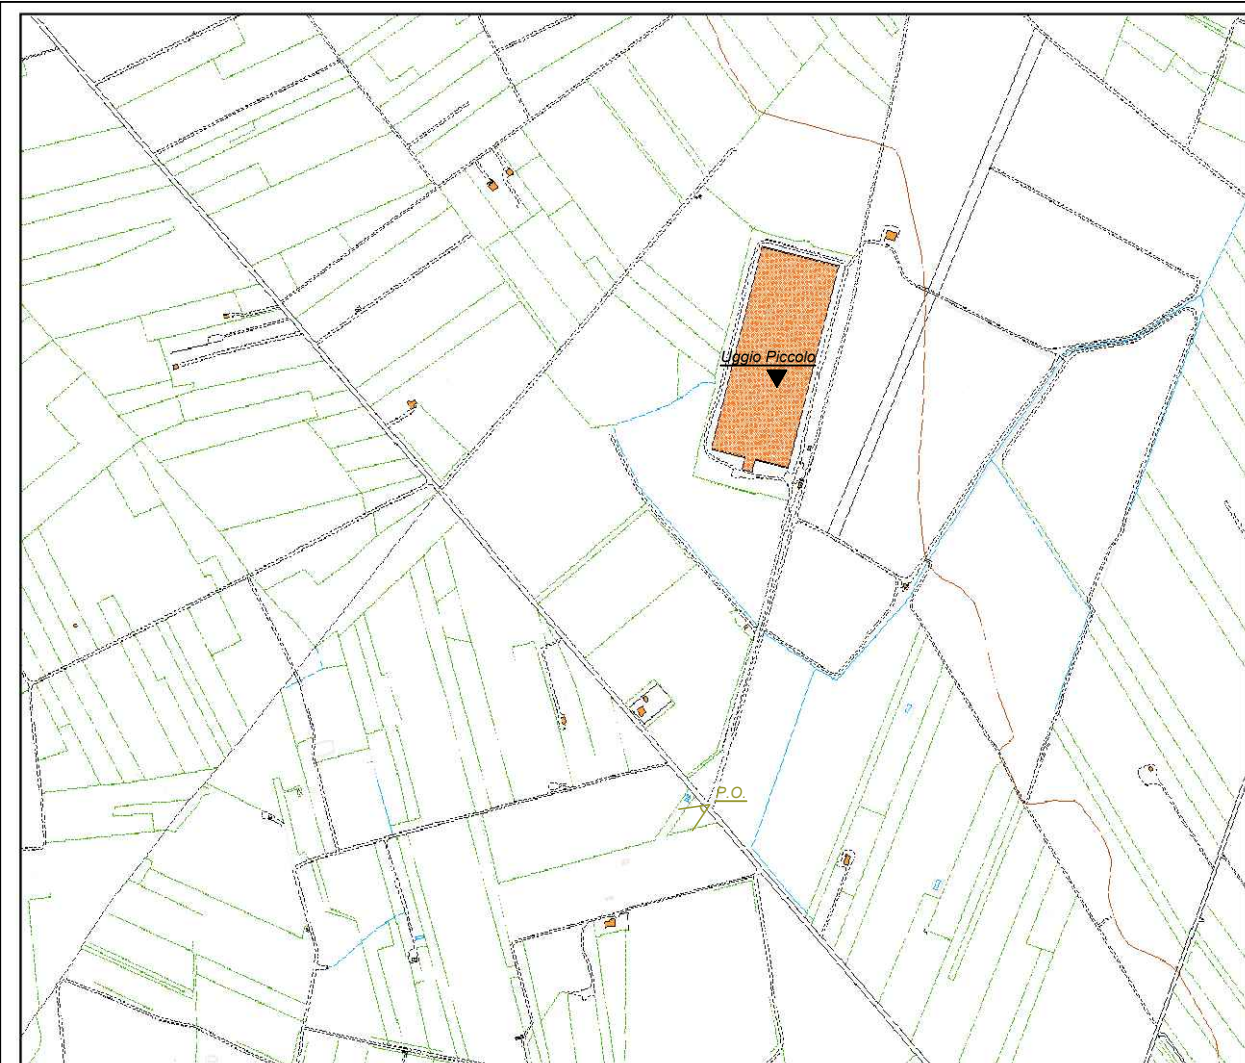

 *Punto di interesse*

Ante operam

Post operam

Masseria Monticello - Riprese verso Sud-Est

CTR scala 1.10000

 *Punto di osservazione*

 *Punto di interesse*

Ante operam

Post operam

Masseria Uggio Piccolo - Riprese verso Sud-Ovest

CTR scala 1.10000

 P.O. Punto di osservazione

 Punto di interesse

Ante operam

Post operam

Masseria Uggio Piccolo - Riprese verso Sud-Ovest