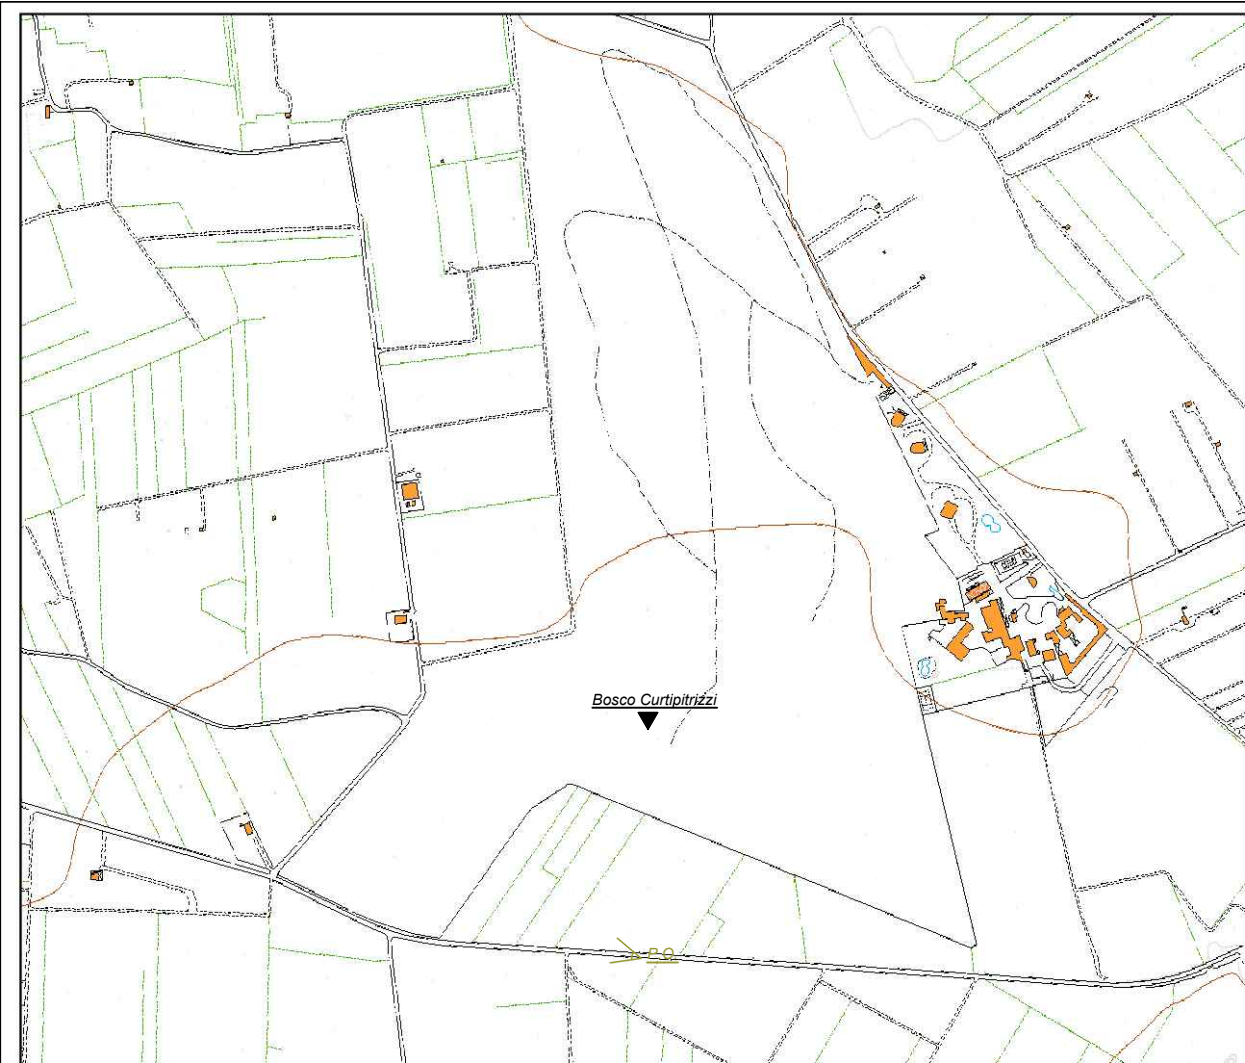

Ante operam

 **P.O.** Punto di osservazione

 Punto di interesse

Ante operam

Masseria Nuova - Riprese verso Nord Ovest

Ante operam

 **P.O.** Punto di osservazione

 Punto di interesse

Masseria Camardella - Riprese verso Sud Ovest

Ante operam

Ante operam

 P.O. Punto di osservazione

 Punto di interesse

Ante operam

Masseria Aurito- Riprese verso il centro del parco

Ante operam

 **P.O.** Punto di osservazione

 Punto di interesse

Masseria Angelini - Riprese verso il centro del parco

Ante operam

Ante operam

 **P.O.** Punto di osservazione

 Punto di interesse

Ante operam