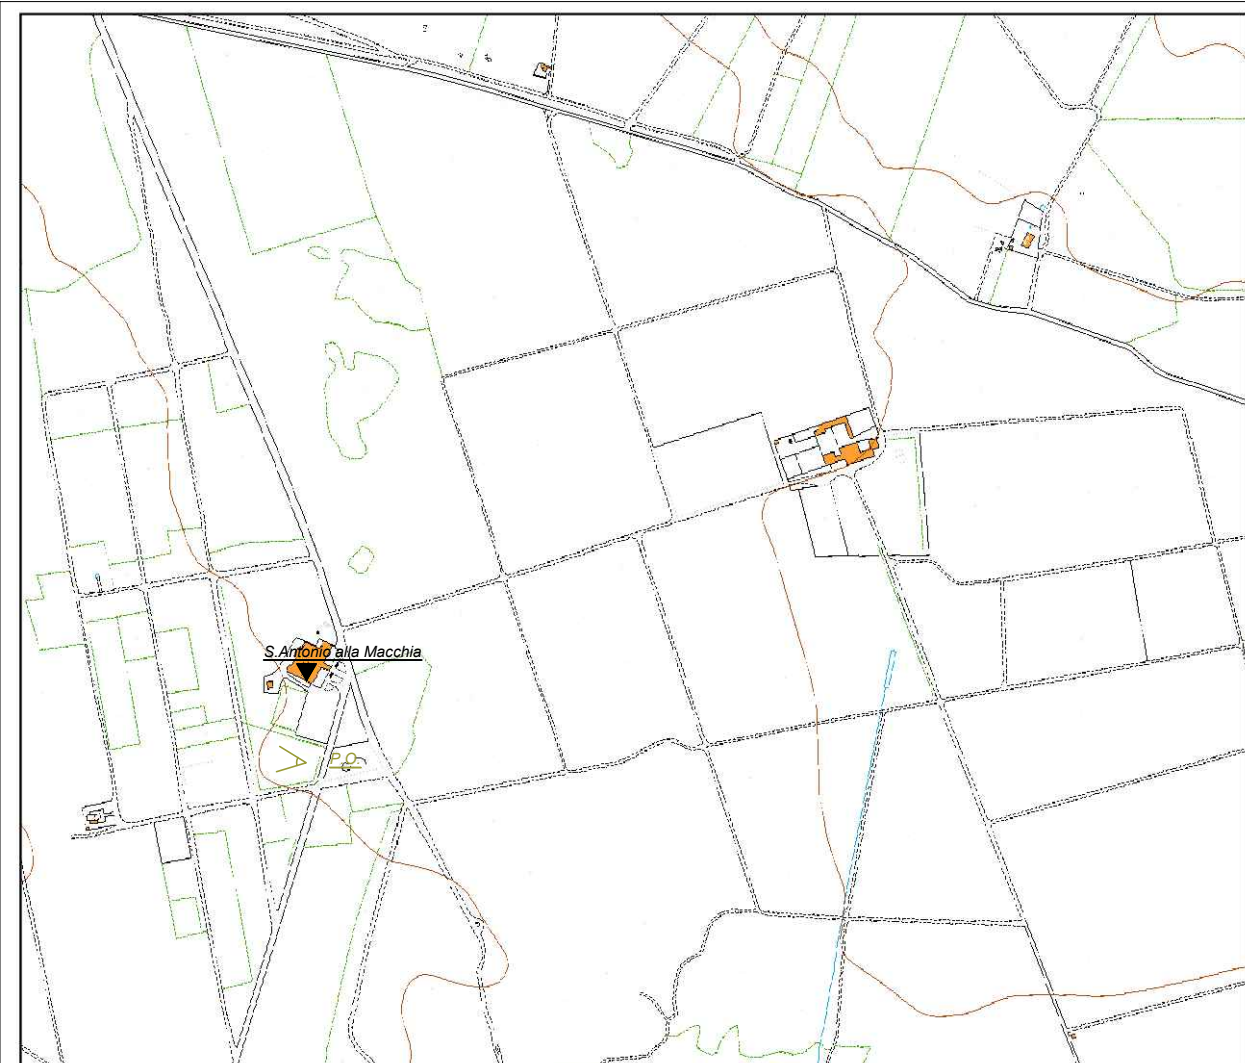

Punto di osservazione

Punto di interesse

Ante operam

Post operam

Masseria Ruggiano - Riprese verso il centro del parco

CTR scala 1.10000

Punto di osservazione

Punto di interesse

Ante operam

Post operam

Masseria San Marco - Riprese verso il centro del parco

CTR scala 1.10000

 P.O. Punto di osservazione

 Punto di interesse

Ante operam

Post operam