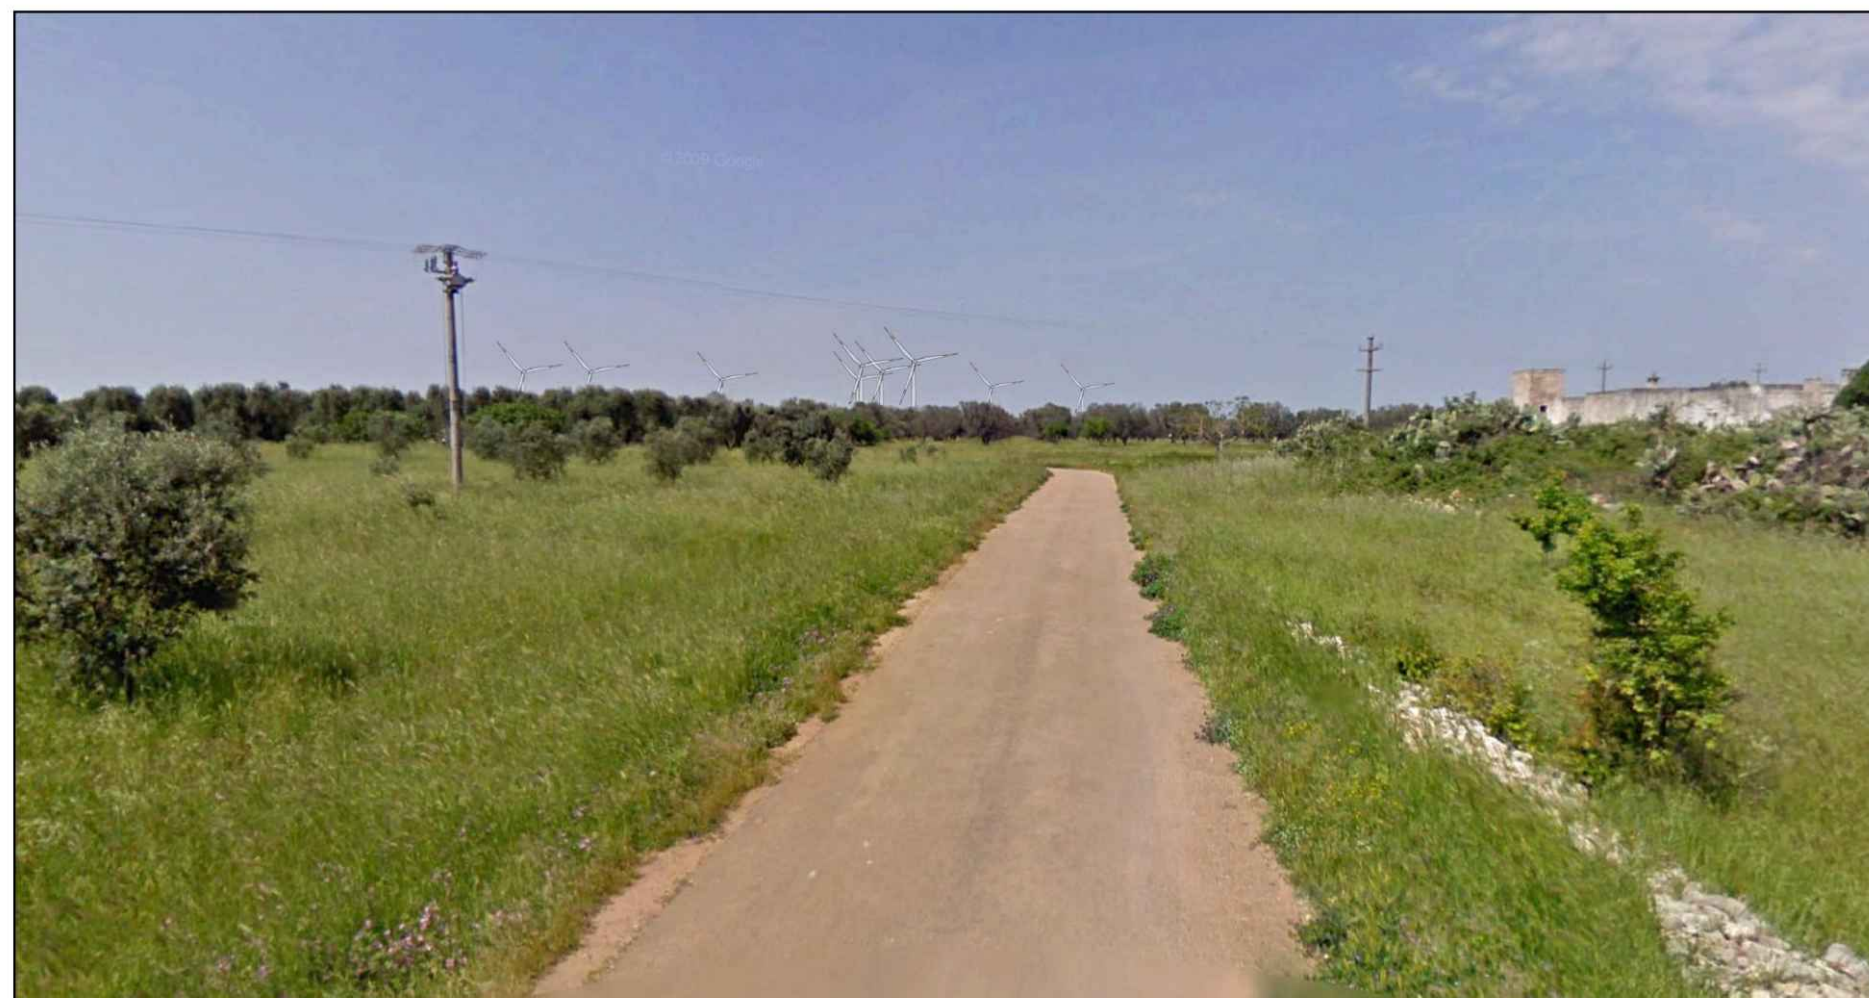

Post operam

Masseria Scaloti - Riprese verso Sud-ovest

CTR scala 1.10000

 P.O. Punto di osservazione

 Punto di interesse

Ante operam

Post operam

Masseria Scaloti - Riprese verso Sud-ovest

CTR scala 1.10000

 P.O. Punto di osservazione

 Punto di interesse

Ante operam

Post operam

Masseria Verardi - Riprese verso Nord-ovest

CTR scala 1.10000

P.O.