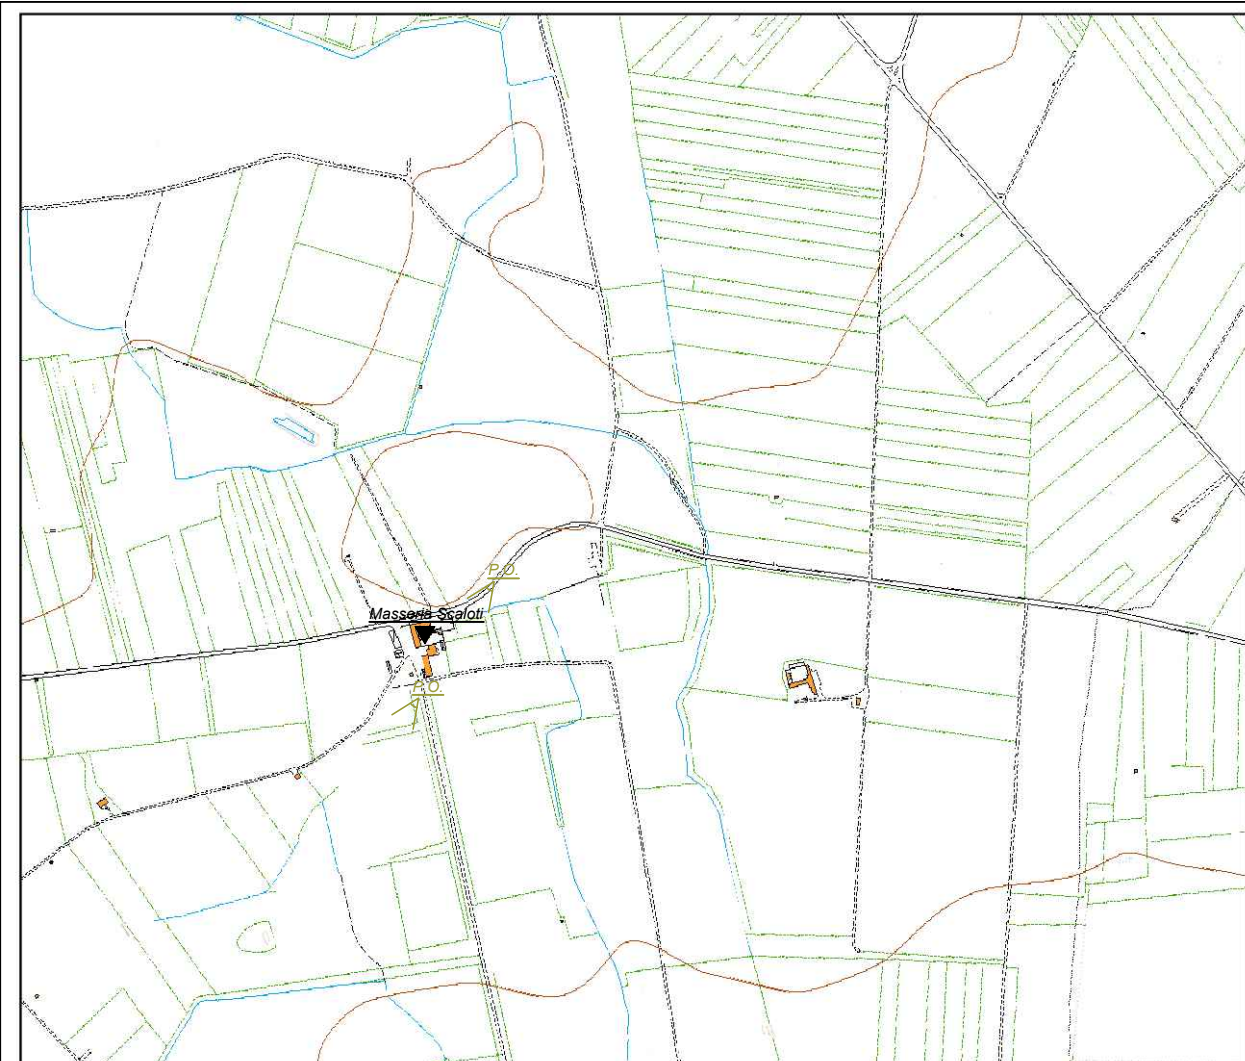

CTR scala 1.10000

 P.O. Punto di osservazione

 Punto di interesse

Ante operam

Post operam

Masseria Palazzo - Riprese verso Nord-ovest

CTR scala 1.10000

 P.O. Punto di osservazione

 Punto di interesse

Ante operam

Post operam

Masseria Palazzo - Riprese verso Nord-ovest

CTR scala 1.10000

 P.O. Punto di osservazione

 Punto di interesse

Ante operam

Post operam

Masseria Scaloti - Riprese verso Sud-ovest

CTR scala 1.10000

 P.O. Punto di osservazione

 Punto di interesse

Ante operam

Post operam

Masseria Scaloti - Riprese verso Sud-ovest

CTR scala 1.10000

 P.O. Punto di osservazione

 Punto di interesse

Ante operam

Post operam

Masseria Verardi - Riprese verso Nord-ovest

CTR scala 1.10000

P.O.