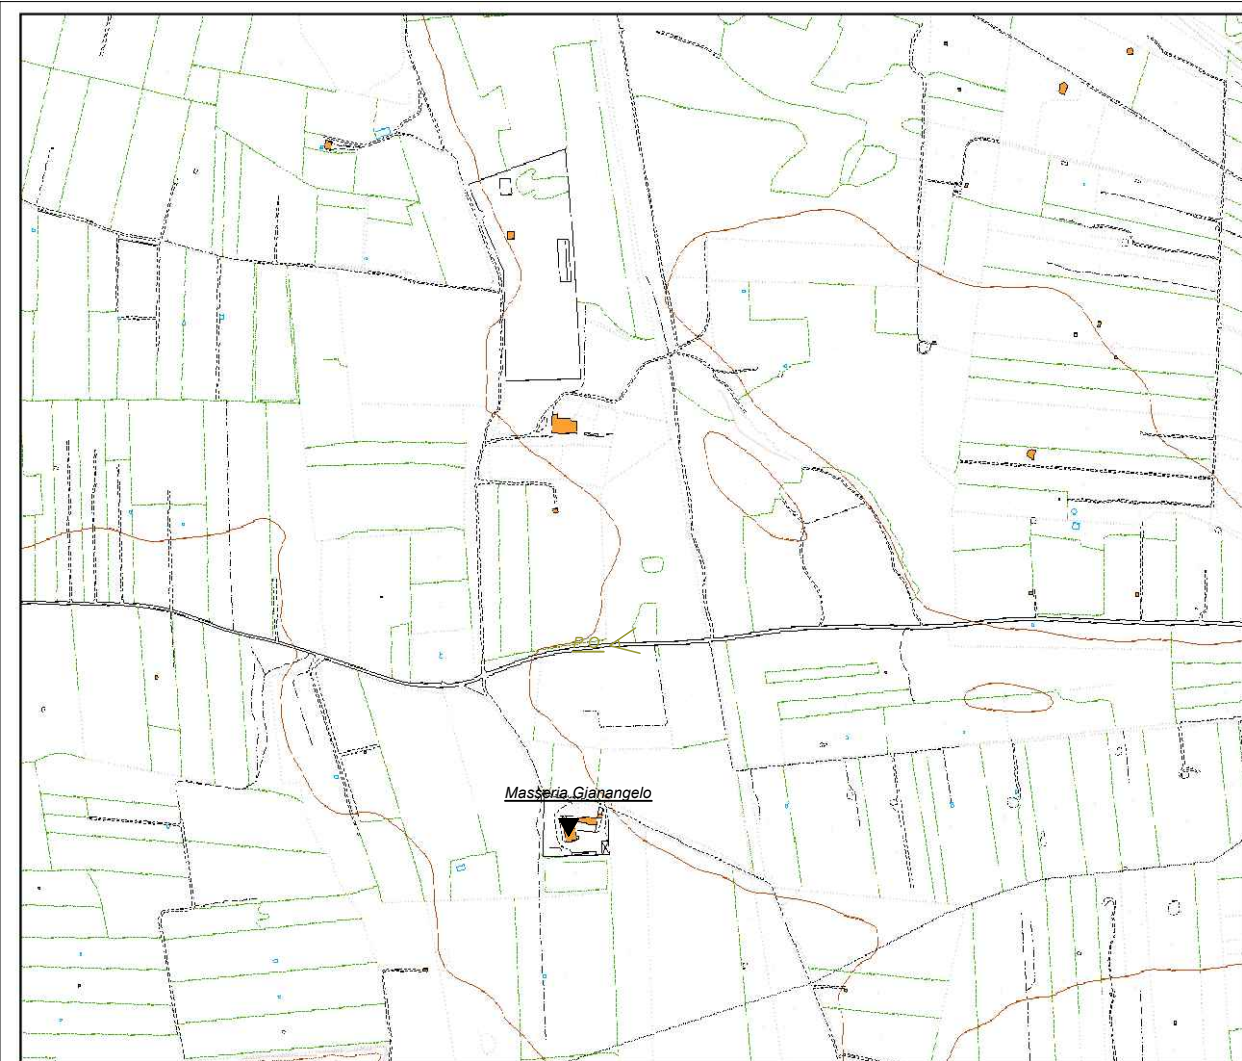

 **P.O.** *Punto di osservazione*

 *Punto di interesse*

Ante operam

Post operam

Masseria Crepacore - Riprese verso il parco

CTR scala 1.10000

Punto di osservazione

Punto di interesse

Ante operam

Post operam

Masseria Bosco - Riprese verso il parco

CTR scala 1.10000

P.O. Punto di osservazione

Punto di interesse

Ante operam

Post operam