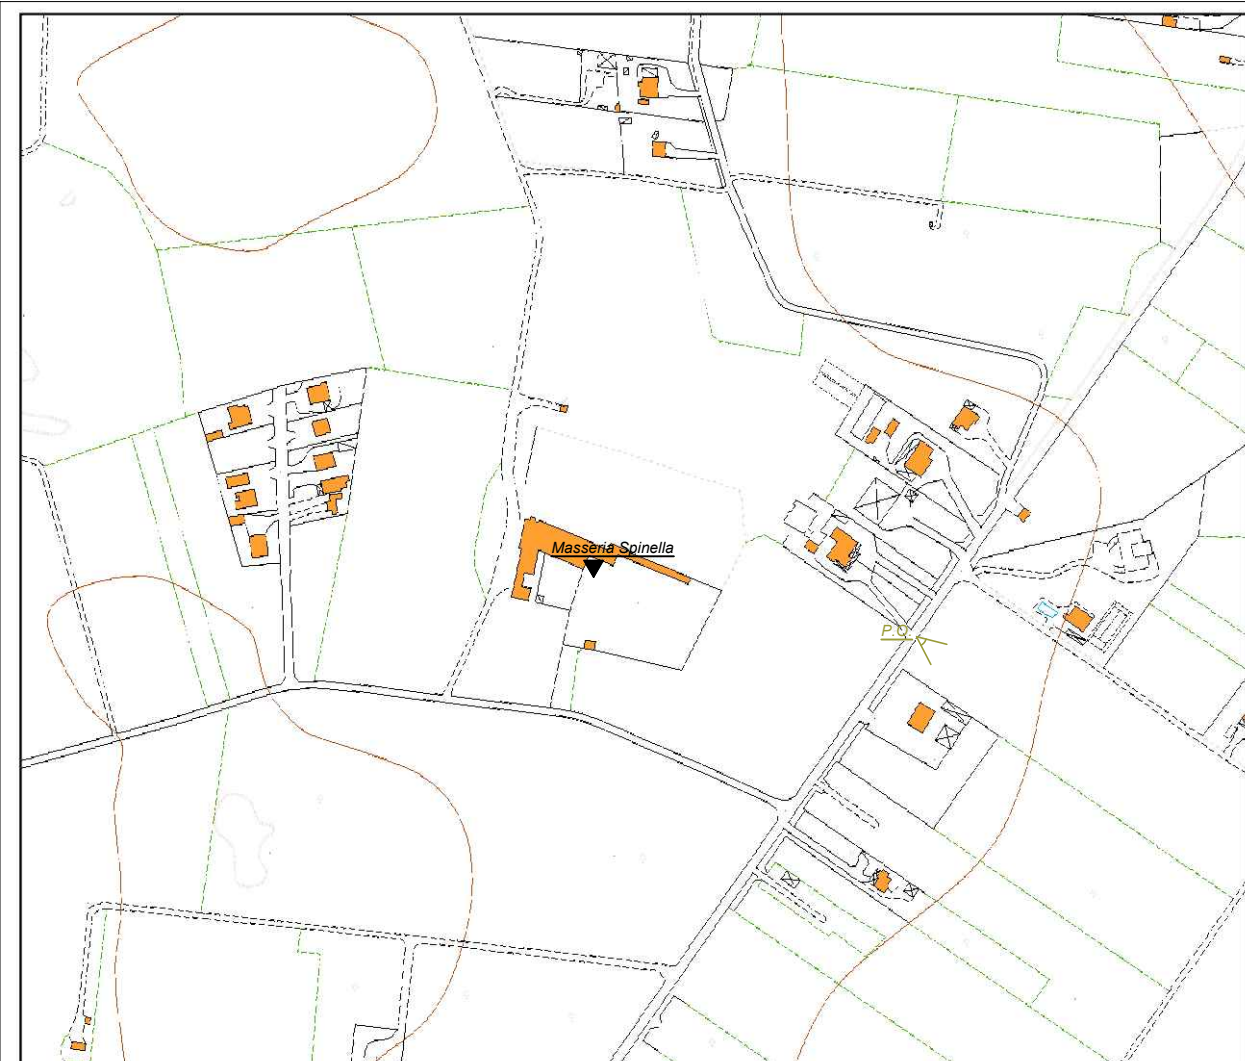

Punto di osservazione

Punto di interesse

Ante operam

Post operam

Masseria Ruggiano - Riprese verso il centro del parco

CTR scala 1.10000

Punto di osservazione

Punto di interesse

Ante operam

Post operam

Masseria San Marco - Riprese verso il centro del parco

CTR scala 1.10000

 P.O. Punto di osservazione

 Punto di interesse

Ante operam

Post operam

S. Antonio alla Macchia - Riprese verso il centro del parco

CTR scala 1.10000

Punto di osservazione

Punto di interesse

Ante operam

Post operam

Masseria Spinella - Riprese verso il centro del parco

CTR scala 1.10000

Punto di osservazione

Punto di interesse

Ante operam

Post operam

Masseria Trignola - Riprese verso il centro del parco