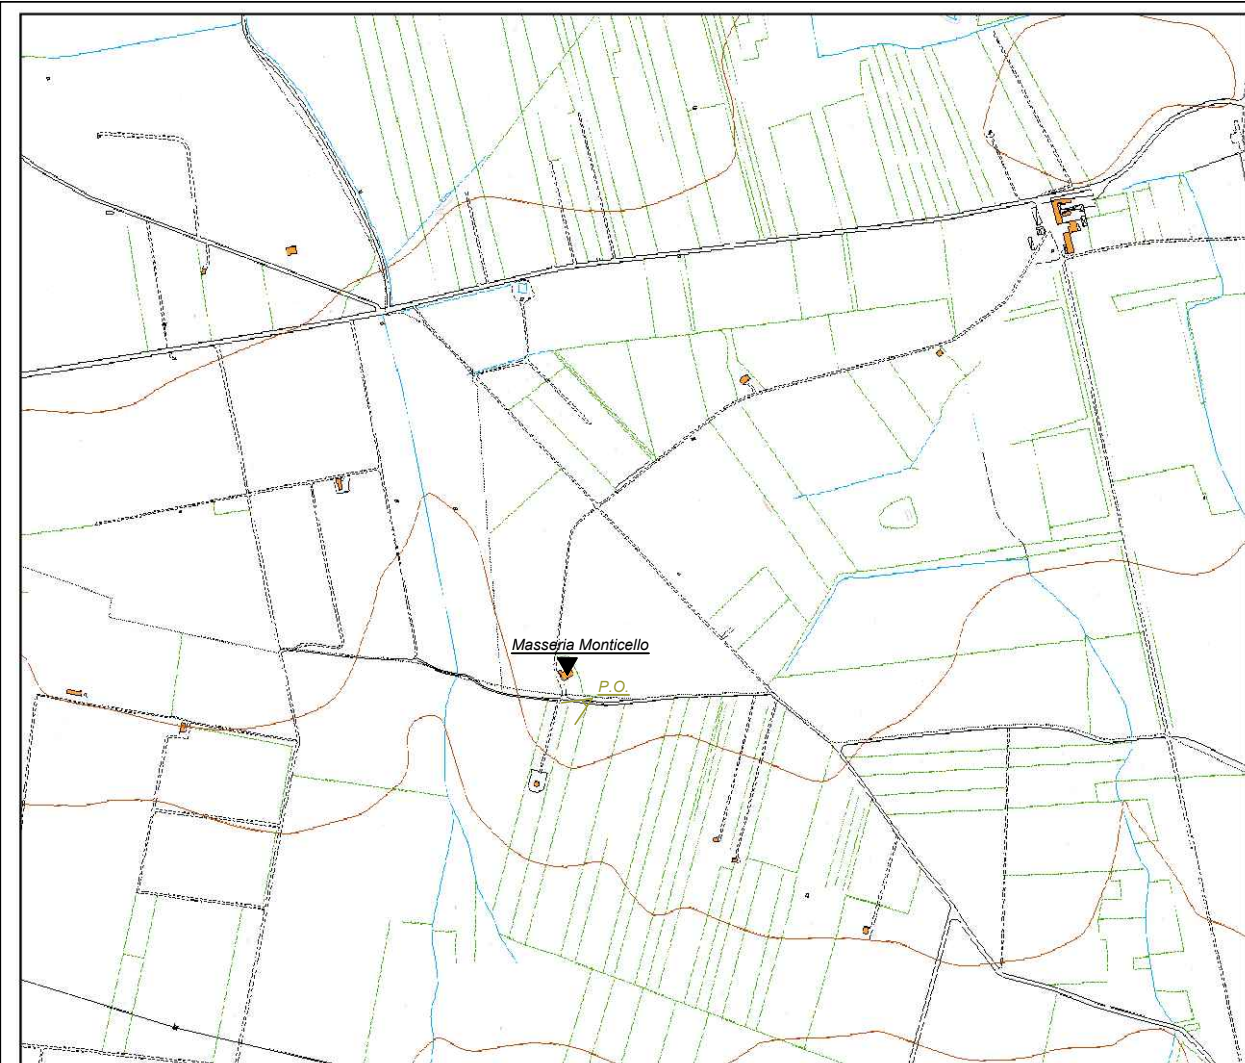

Post operam

Masseria Carretta - Riprese verso il centro del parco

Ante operam

 **P.O.** Punto di osservazione

 Punto di interesse

Masseria Esperti - Riprese verso Ovest

Ante operam

Ante operam

 **P.O.** Punto di osservazione

 Punto di interesse

Post operam

Ante operam

 **P.O.** *Punto di osservazione*

 *Punto di interesse*

Ante operam

Masseria Nuova - Riprese verso Nord Ovest

Ante operam

 **P.O.** Punto di osservazione

 Punto di interesse

Ante operam

Masseria Nuova - Riprese verso Nord Ovest

Ante operam

 **P.O.** Punto di osservazione

 Punto di interesse