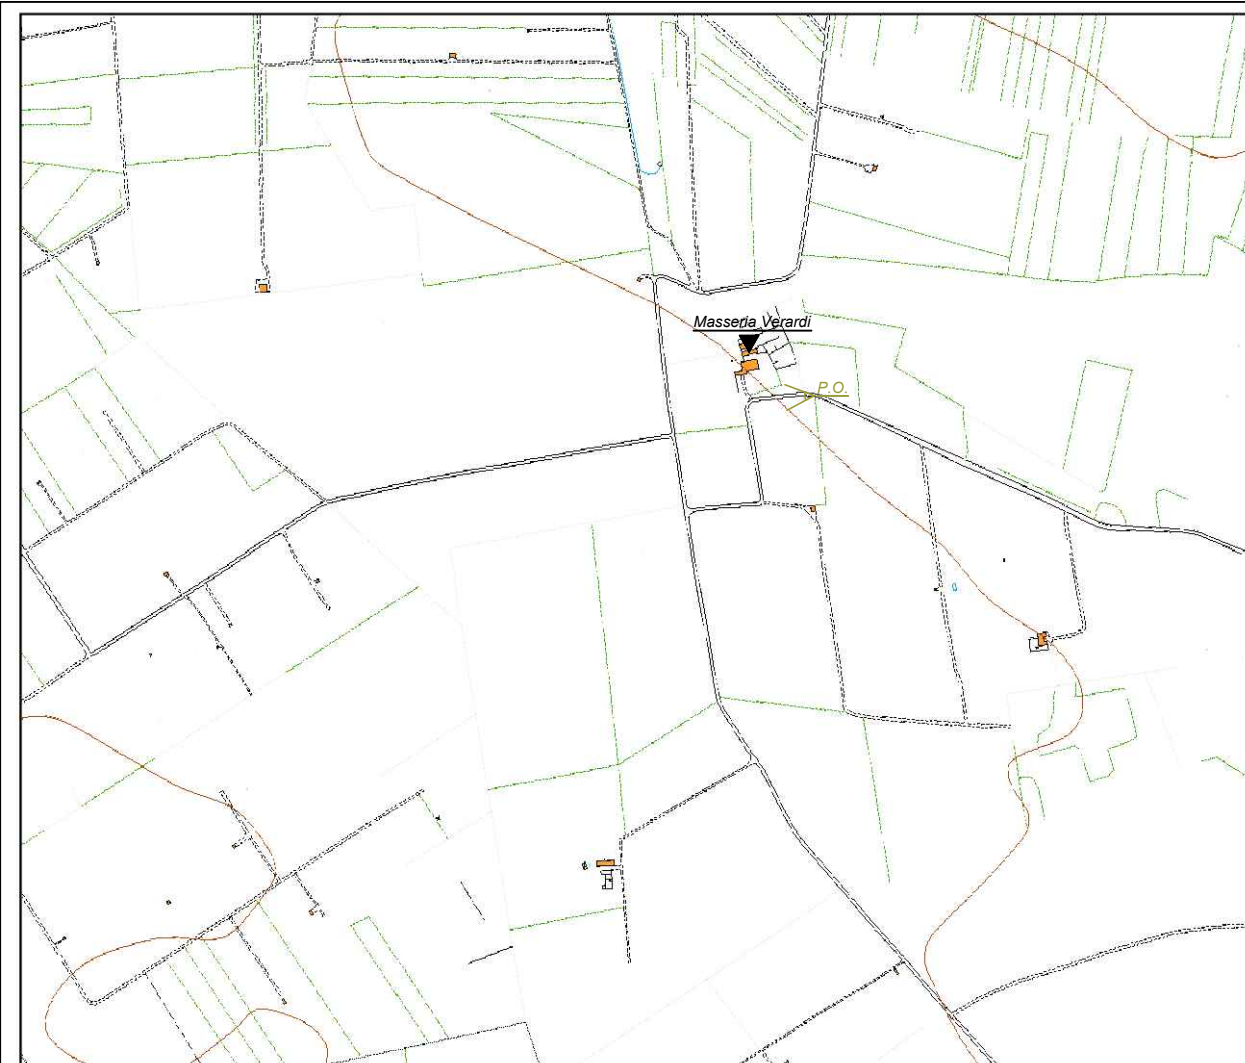

Post operam

Masseria Scaloti - Riprese verso Sud-ovest

CTR scala 1.10000

 P.O. Punto di osservazione

 Punto di interesse

Ante operam

Post operam

Masseria Scaloti - Riprese verso Sud-ovest

CTR scala 1.10000

 P.O. Punto di osservazione

 Punto di interesse

Ante operam

Post operam

Masseria Verardi - Riprese verso Nord-ovest

CTR scala 1.10000

P.O.