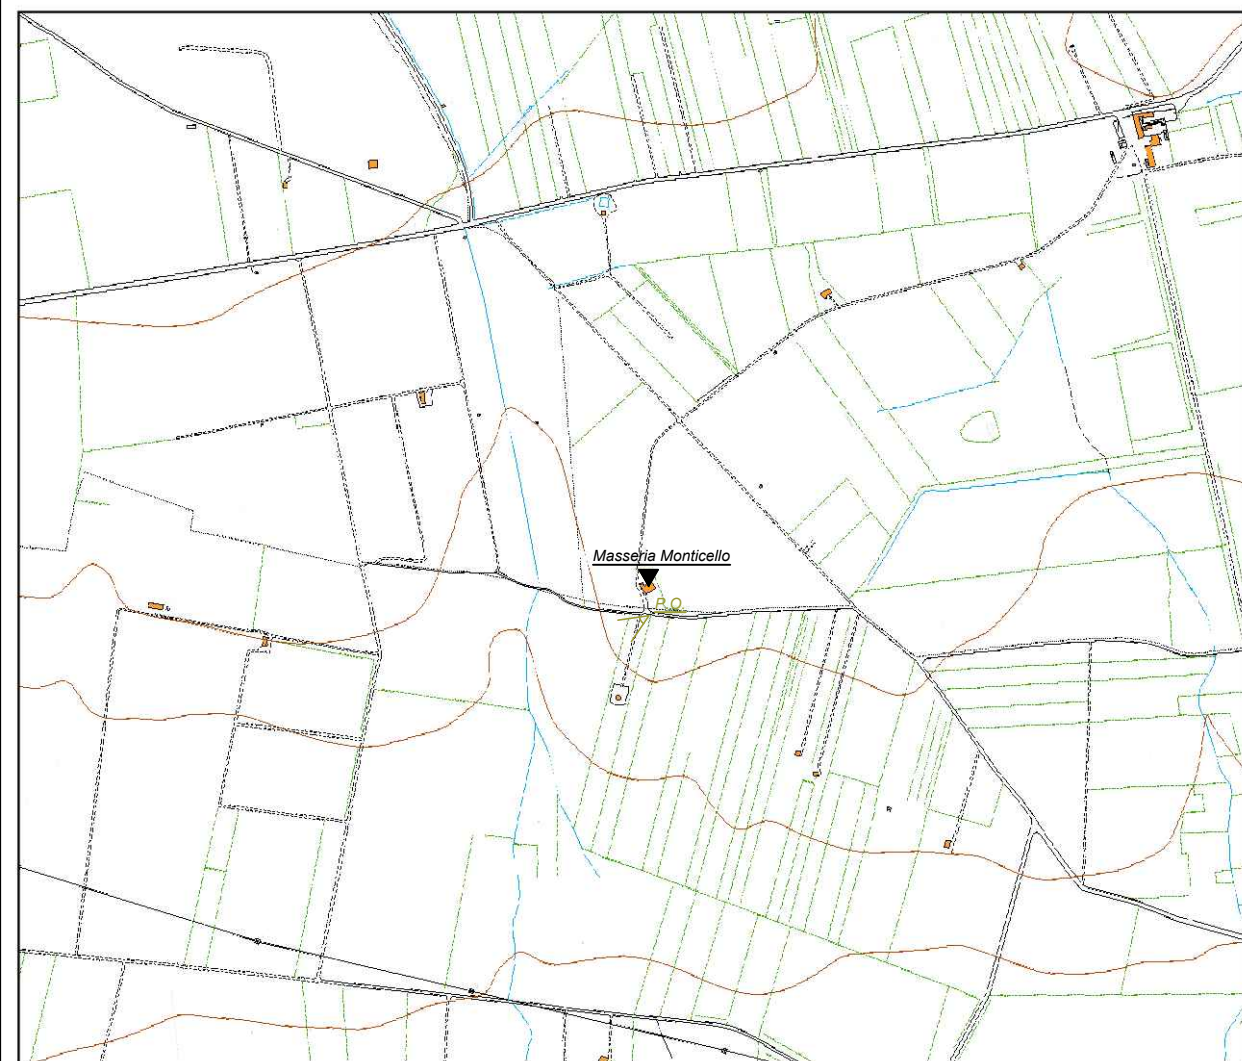

Masseria Maurizio- Riprese verso centro del parco

CTR scala 1.10000

 P.O. Punto di osservazione

 Punto di interesse

Ante operam

Post operam

CTR scala 1.10000

 *Punto di osservazione*

 *Punto di interesse*

Ante operam

Post operam

Masseria Monticello - Riprese verso Sud-Est

CTR scala 1.10000

 *Punto di osservazione*

 *Punto di interesse*

Ante operam