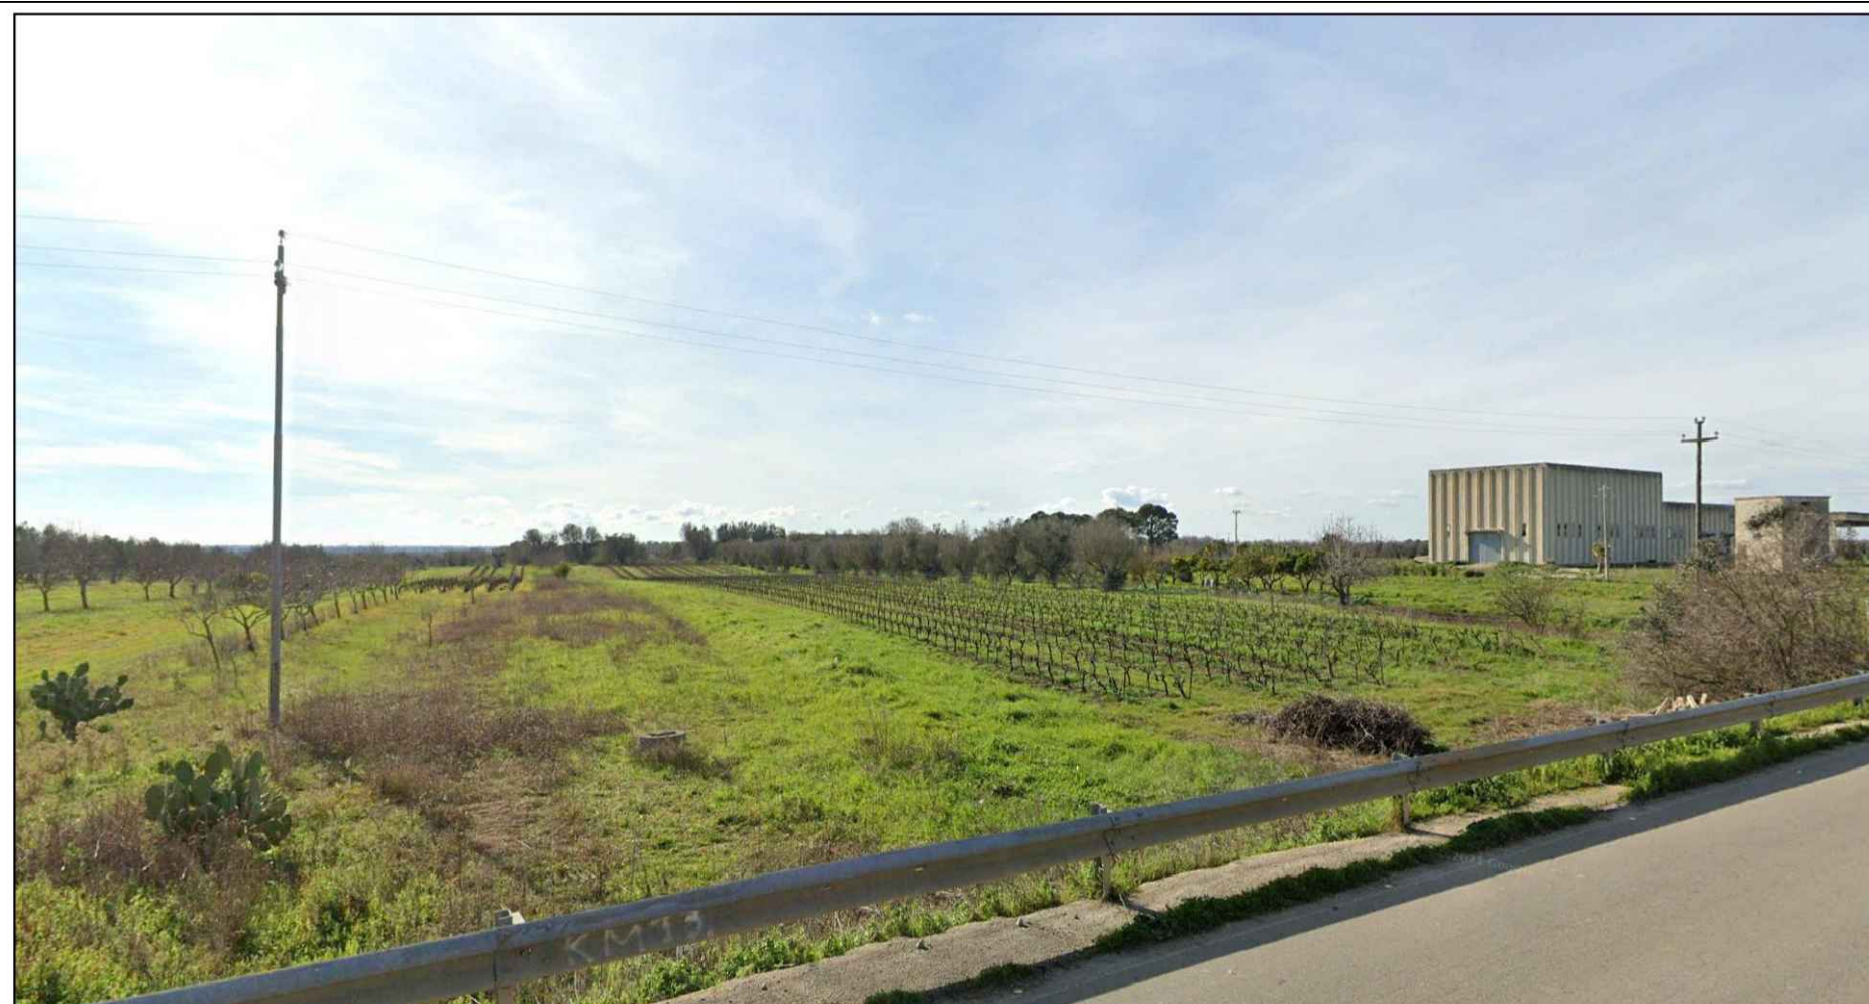

CTR scala 1.10000

 P.O. Punto di osservazione

 Punto di interesse

Ante operam

Post operam

Masseria Palazzo - Riprese verso Nord-ovest

CTR scala 1.10000

 P.O. Punto di osservazione