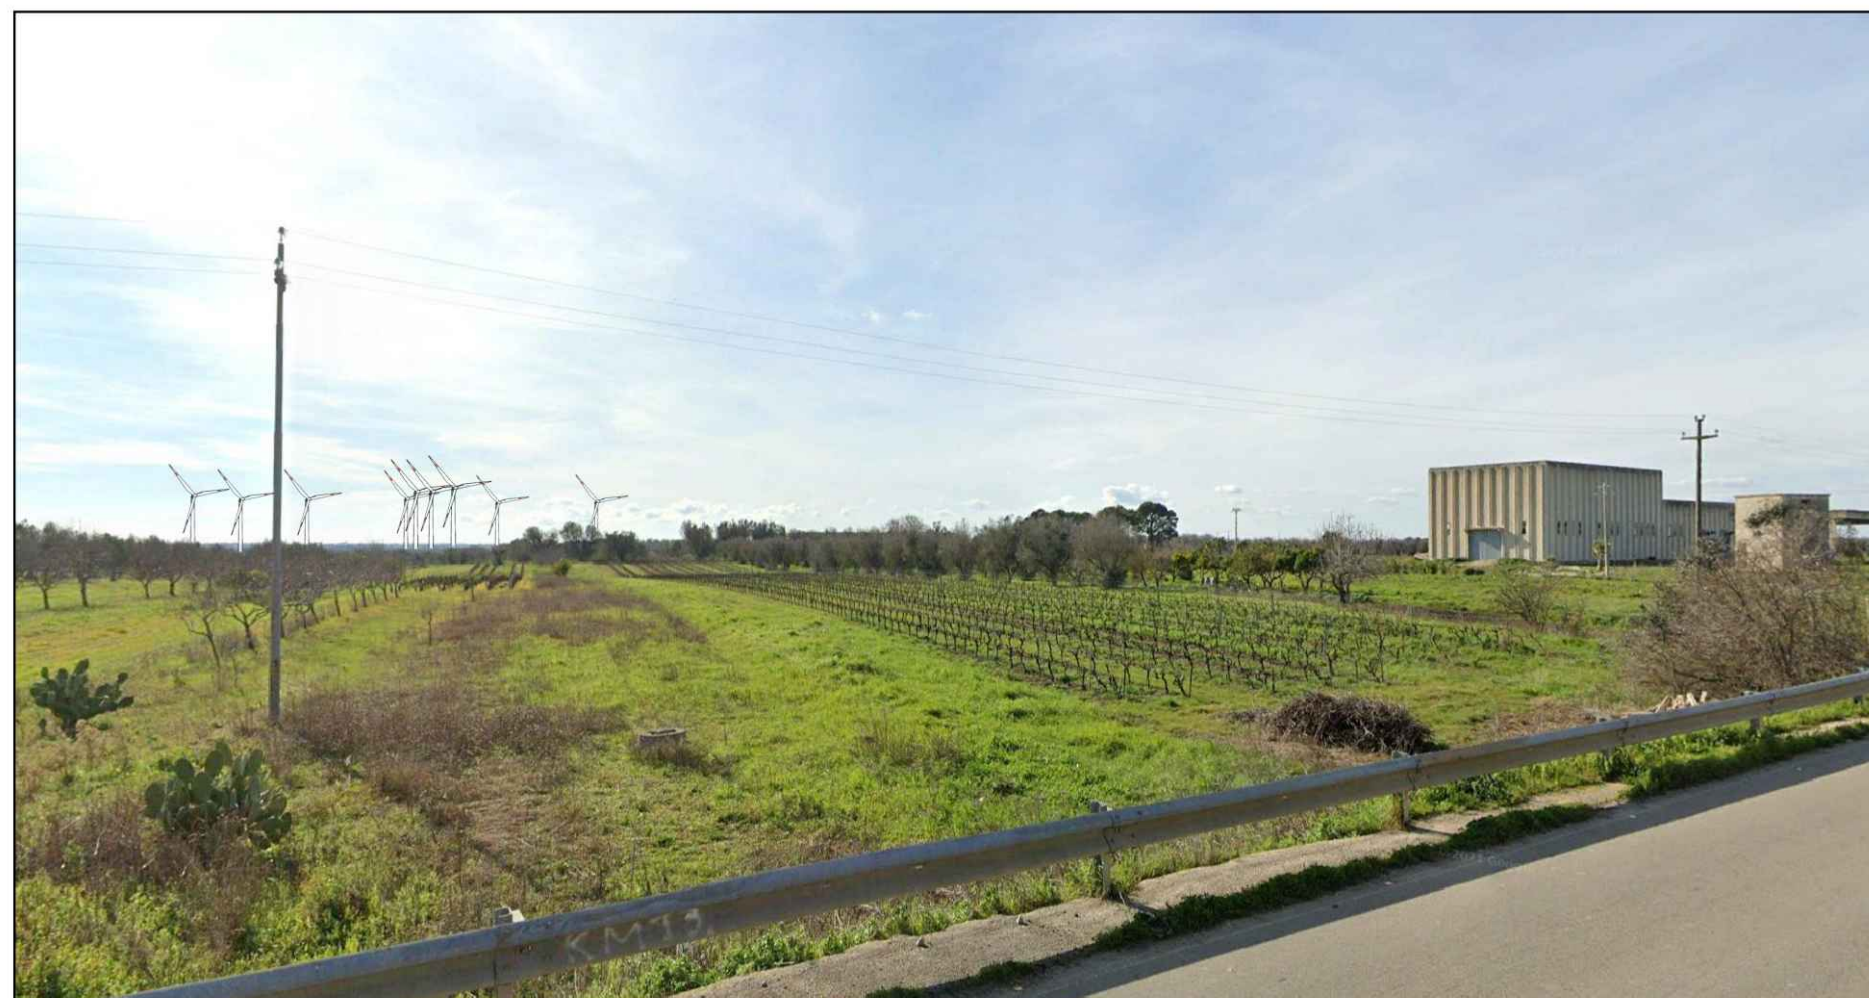

Post operam