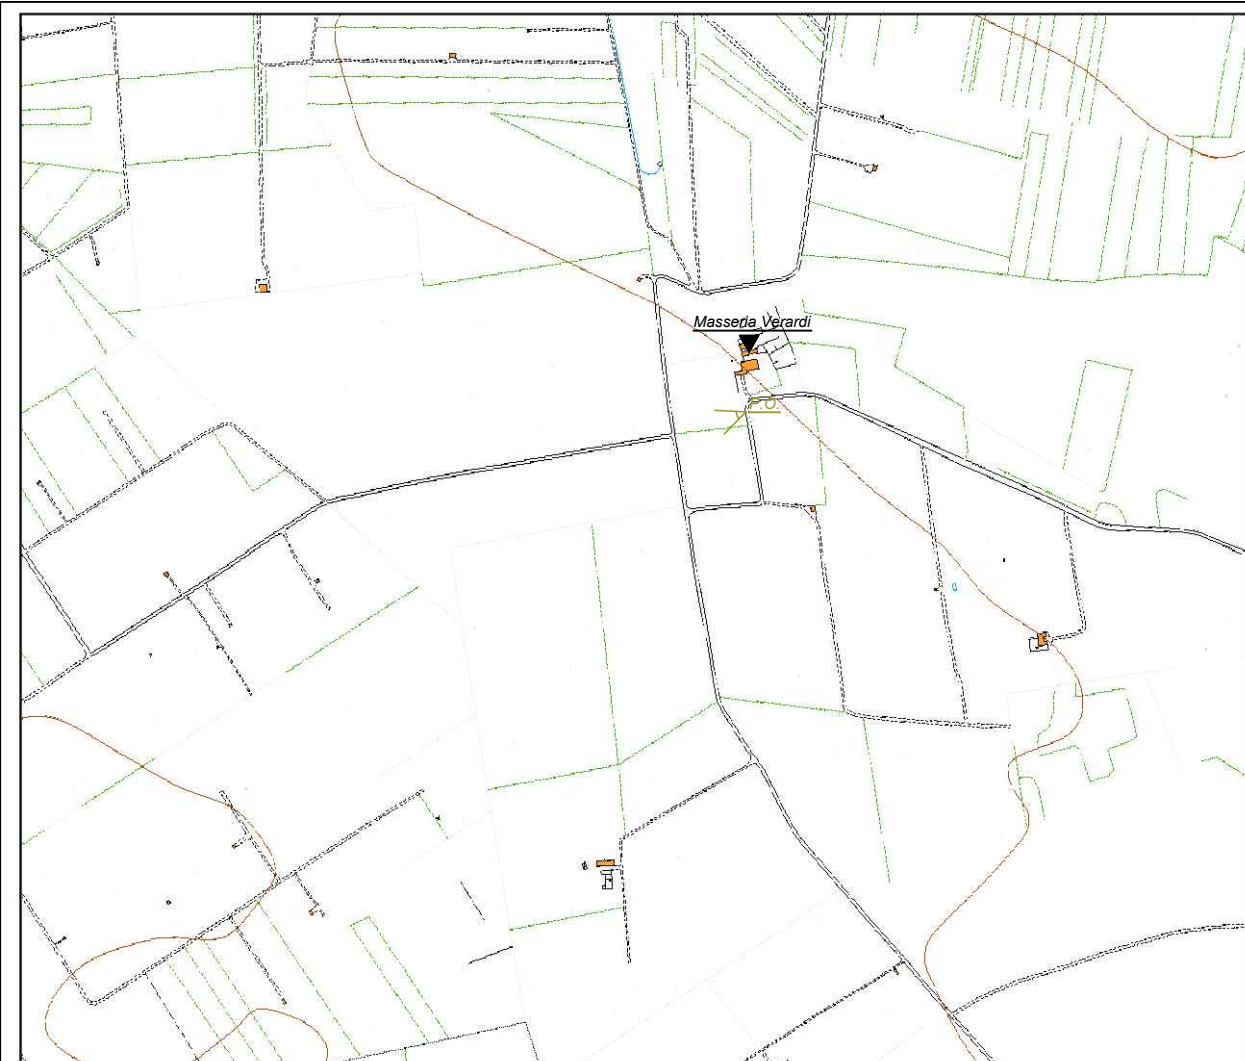

Post operam

Masseria Scaloti - Riprese verso Sud-ovest

CTR scala 1.10000

 P.O. Punto di osservazione

 Punto di interesse

Ante operam

Post operam

Masseria Scaloti - Riprese verso Sud-ovest

CTR scala 1.10000

 P.O. Punto di osservazione

 Punto di interesse

Ante operam

Post operam

Masseria Verardi - Riprese verso Nord-ovest

CTR scala 1.10000

P.O.

Punto di osservazione

Punto di interesse

Ante operam

Post operam

Masseria Verardi - Riprese verso Nord-ovest

CTR scala 1.10000

 P.O. Punto di osservazione

 Punto di interesse