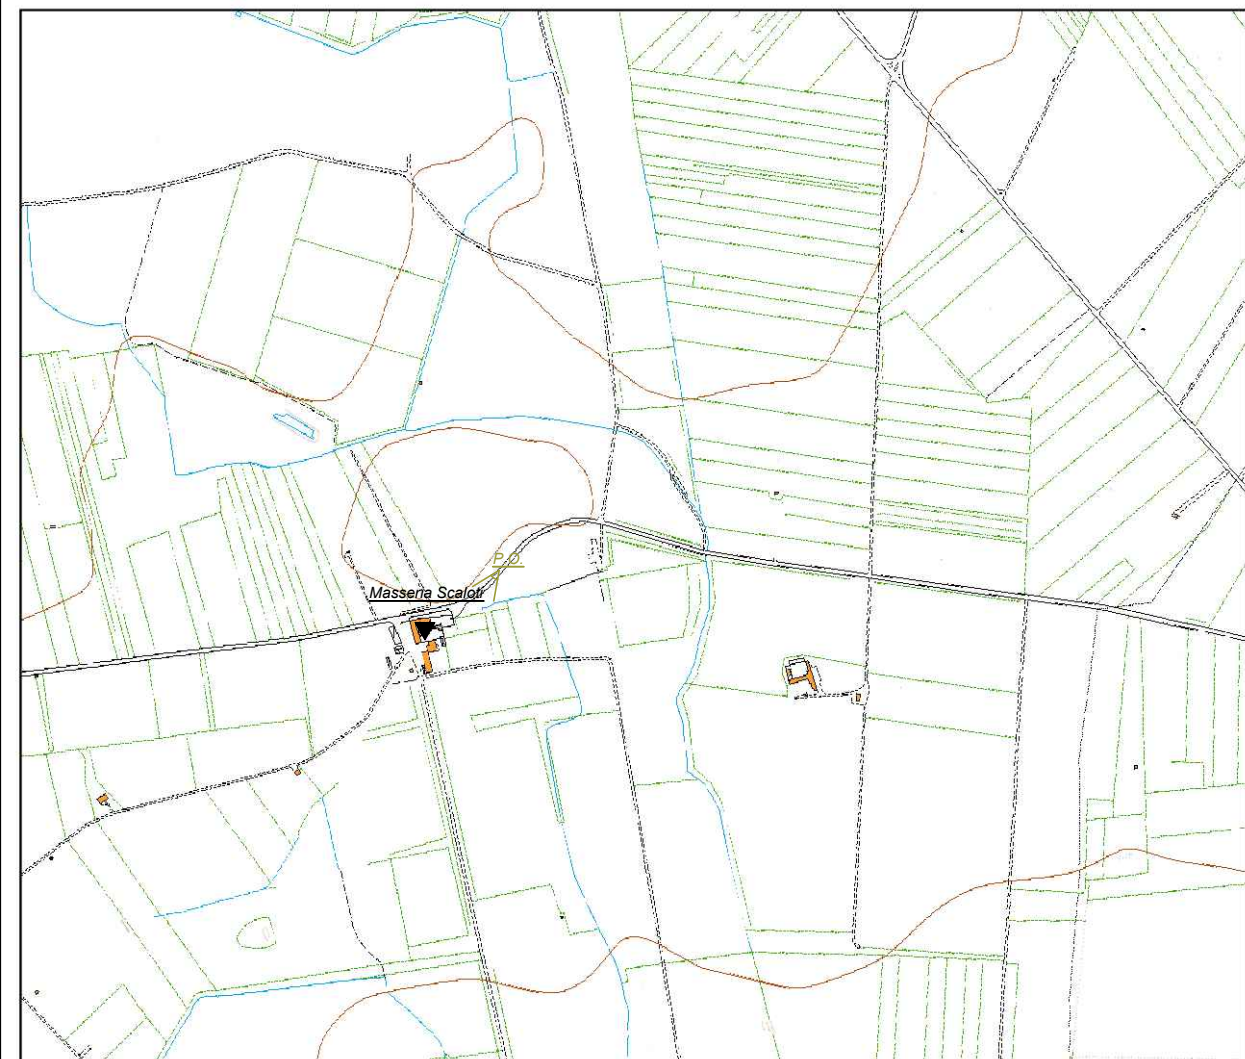

CTR scala 1.10000

 P.O. Punto di osservazione

 Punto di interesse

Ante operam

Post operam

Masseria Palazzo - Riprese verso Nord-ovest

CTR scala 1.10000

 P.O. Punto di osservazione

 Punto di interesse

Ante operam

Post operam

Masseria Palazzo - Riprese verso Nord-ovest

CTR scala 1.10000

 P.O. Punto di osservazione

 Punto di interesse

Ante operam

Post operam

Masseria Scaloti - Riprese verso Sud-ovest

CTR scala 1.10000

 P.O. Punto di osservazione

 Punto di interesse

Ante operam

Post operam

Masseria Scaloti - Riprese verso Sud-ovest

CTR scala 1.10000

 P.O. Punto di osservazione

 Punto di interesse

Ante operam

Post operam

Masseria Verardi - Riprese verso Nord-ovest

CTR scala 1.10000

P.O.