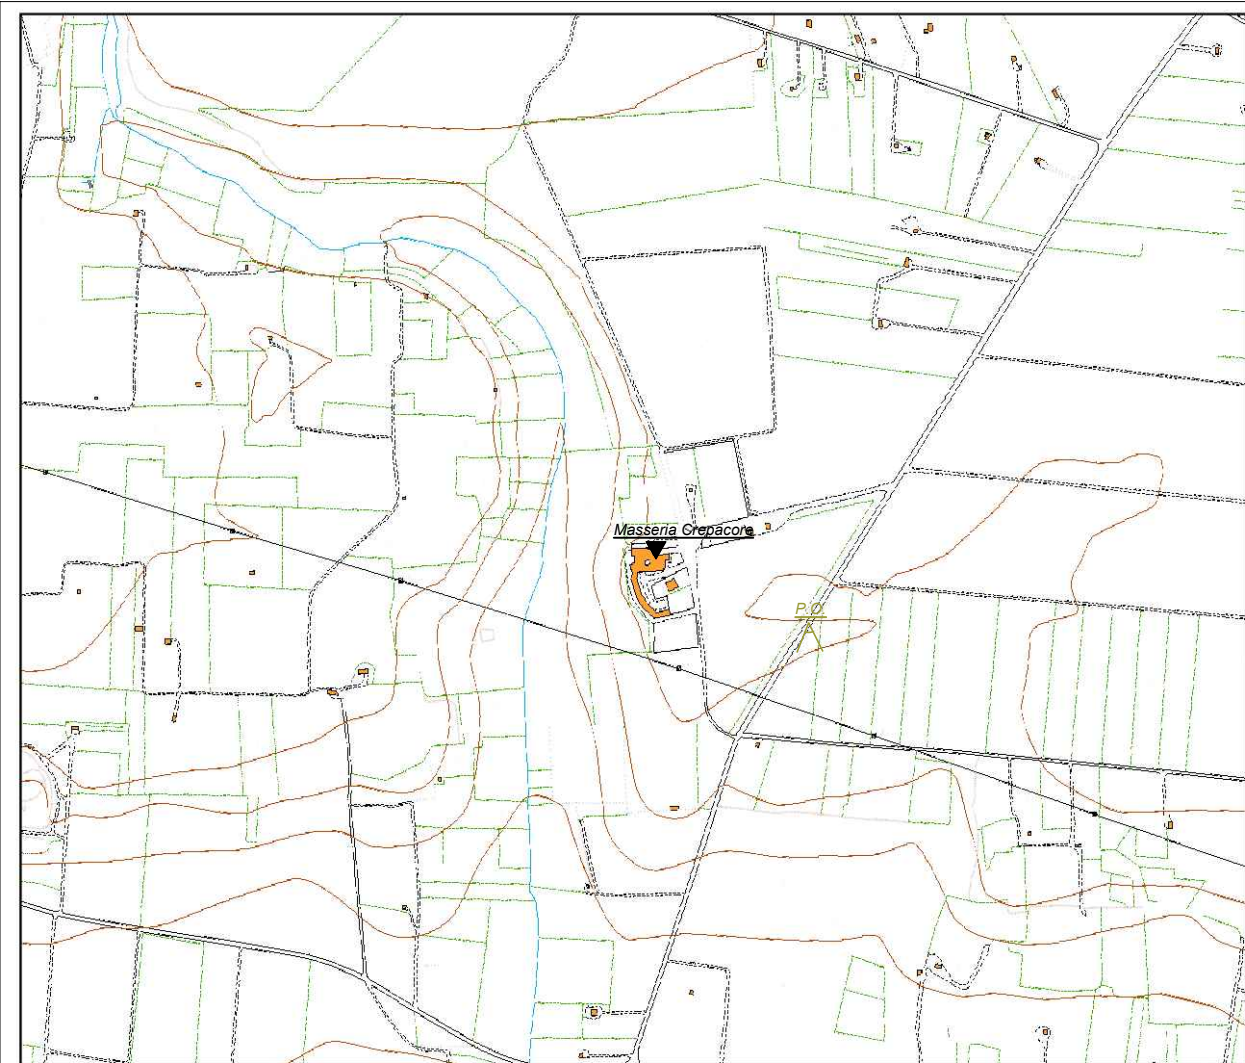

 **P.O.** Punto di osservazione

 Punto di interesse

Masseria Angelini - Riprese verso il centro del parco

Ante operam

Ante operam

 **P.O.** Punto di osservazione

 Punto di interesse

Ante operam

Bosco Curtipitrizzi - Riprese verso il centro del parco

CTR scala 1.10000

Punto di osservazione

Punto di interesse

Ante operam

Post operam

Malvindi - Riprese verso il centro del parco

CTR scala 1.10000

 **P.O.** *Punto di osservazione*

 *Punto di interesse*

Ante operam

Post operam

Masseria Crepacore - Riprese verso il parco

CTR scala 1.10000

Punto di osservazione

Punto di interesse