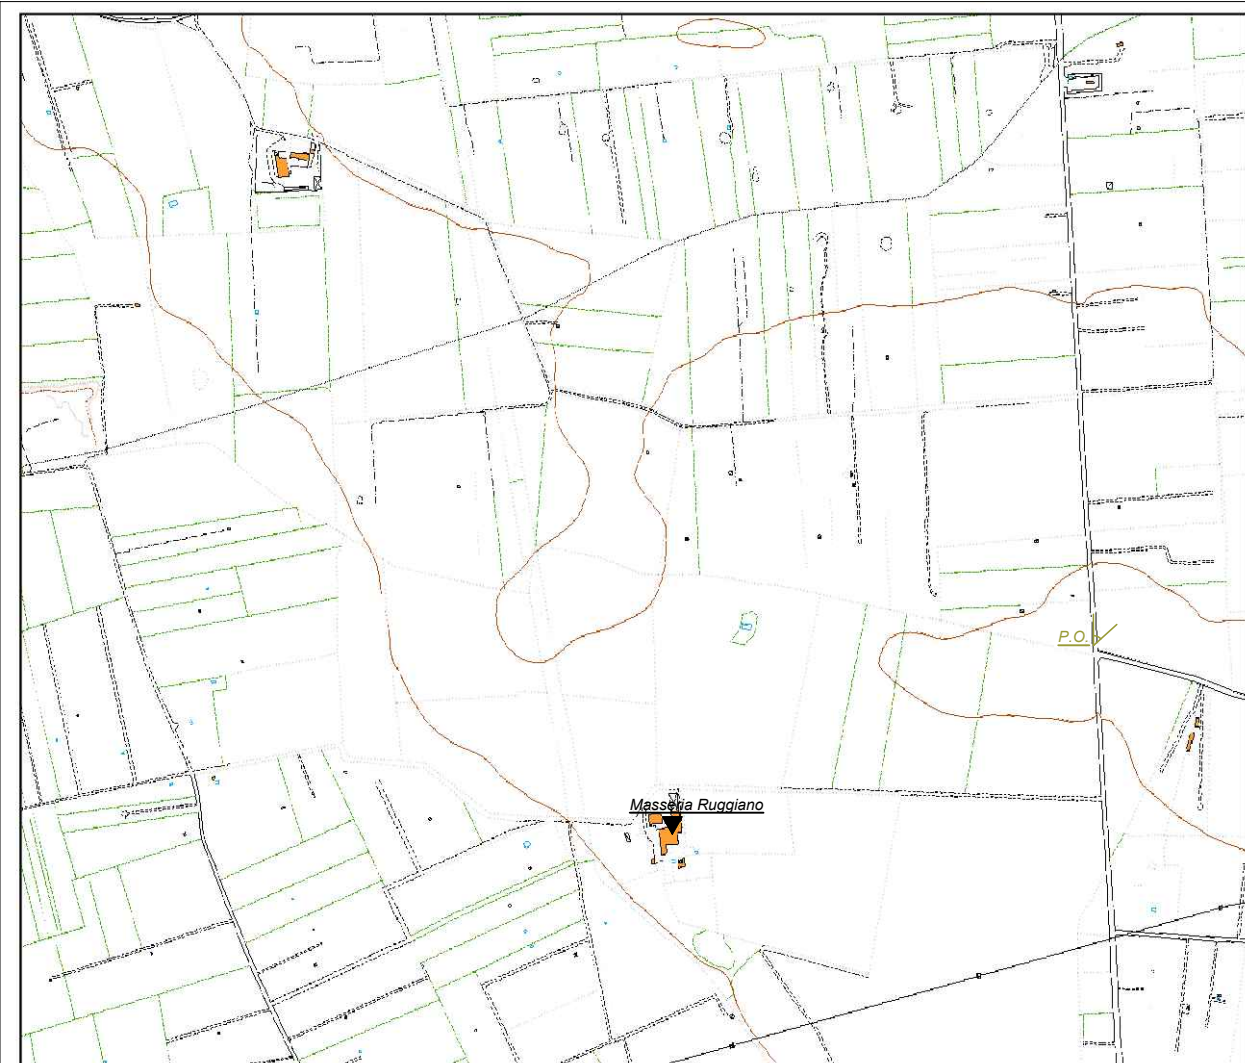

Masseria Gianangelo - Riprese verso il parco

CTR scala 1.10000

Punto di osservazione

Punto di interesse

Ante operam

Post operam

Masseria Lo Bello - Riprese verso il centro del parco

CTR scala 1.10000

Punto di osservazione

Punto di interesse

Ante operam

Post operam

Masseria Ruggiano - Riprese verso il centro del parco

CTR scala 1.10000

Punto di osservazione

Punto di interesse