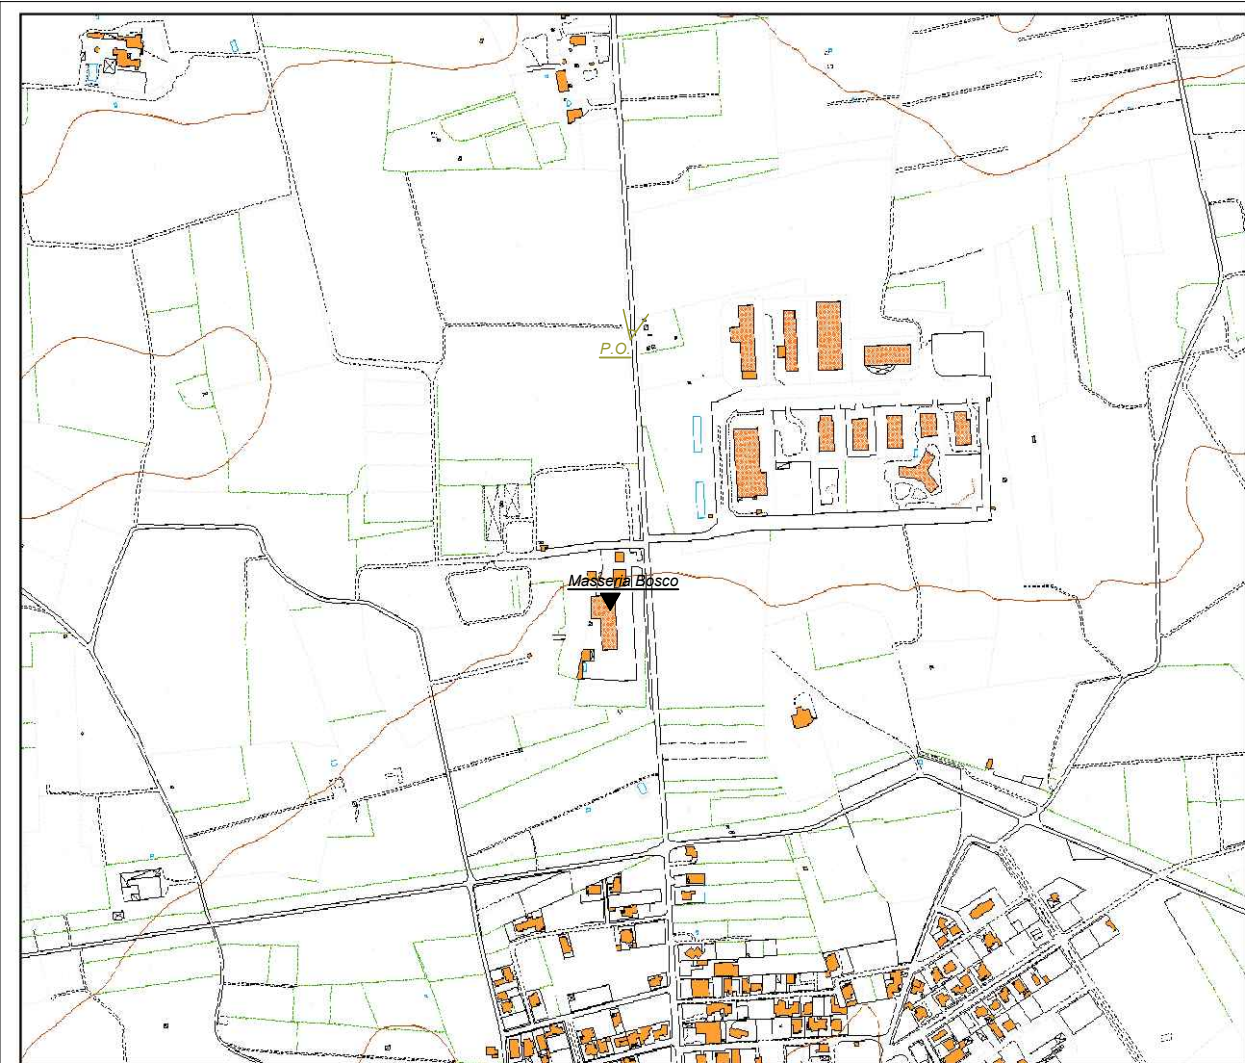

Bosco Curtipitrizzi - Riprese verso il centro del parco

CTR scala 1.10000

Punto di osservazione

Punto di interesse

Ante operam

Post operam

Malvindi - Riprese verso il centro del parco

CTR scala 1.10000

 **P.O.** *Punto di osservazione*

 *Punto di interesse*

Ante operam

Post operam

Masseria Crepacore - Riprese verso il parco

CTR scala 1.10000

Punto di osservazione

Punto di interesse

Ante operam

Post operam

Masseria Bosco - Riprese verso il parco

CTR scala 1.10000

P.O. Punto di osservazione

Punto di interesse

Ante operam

Post operam