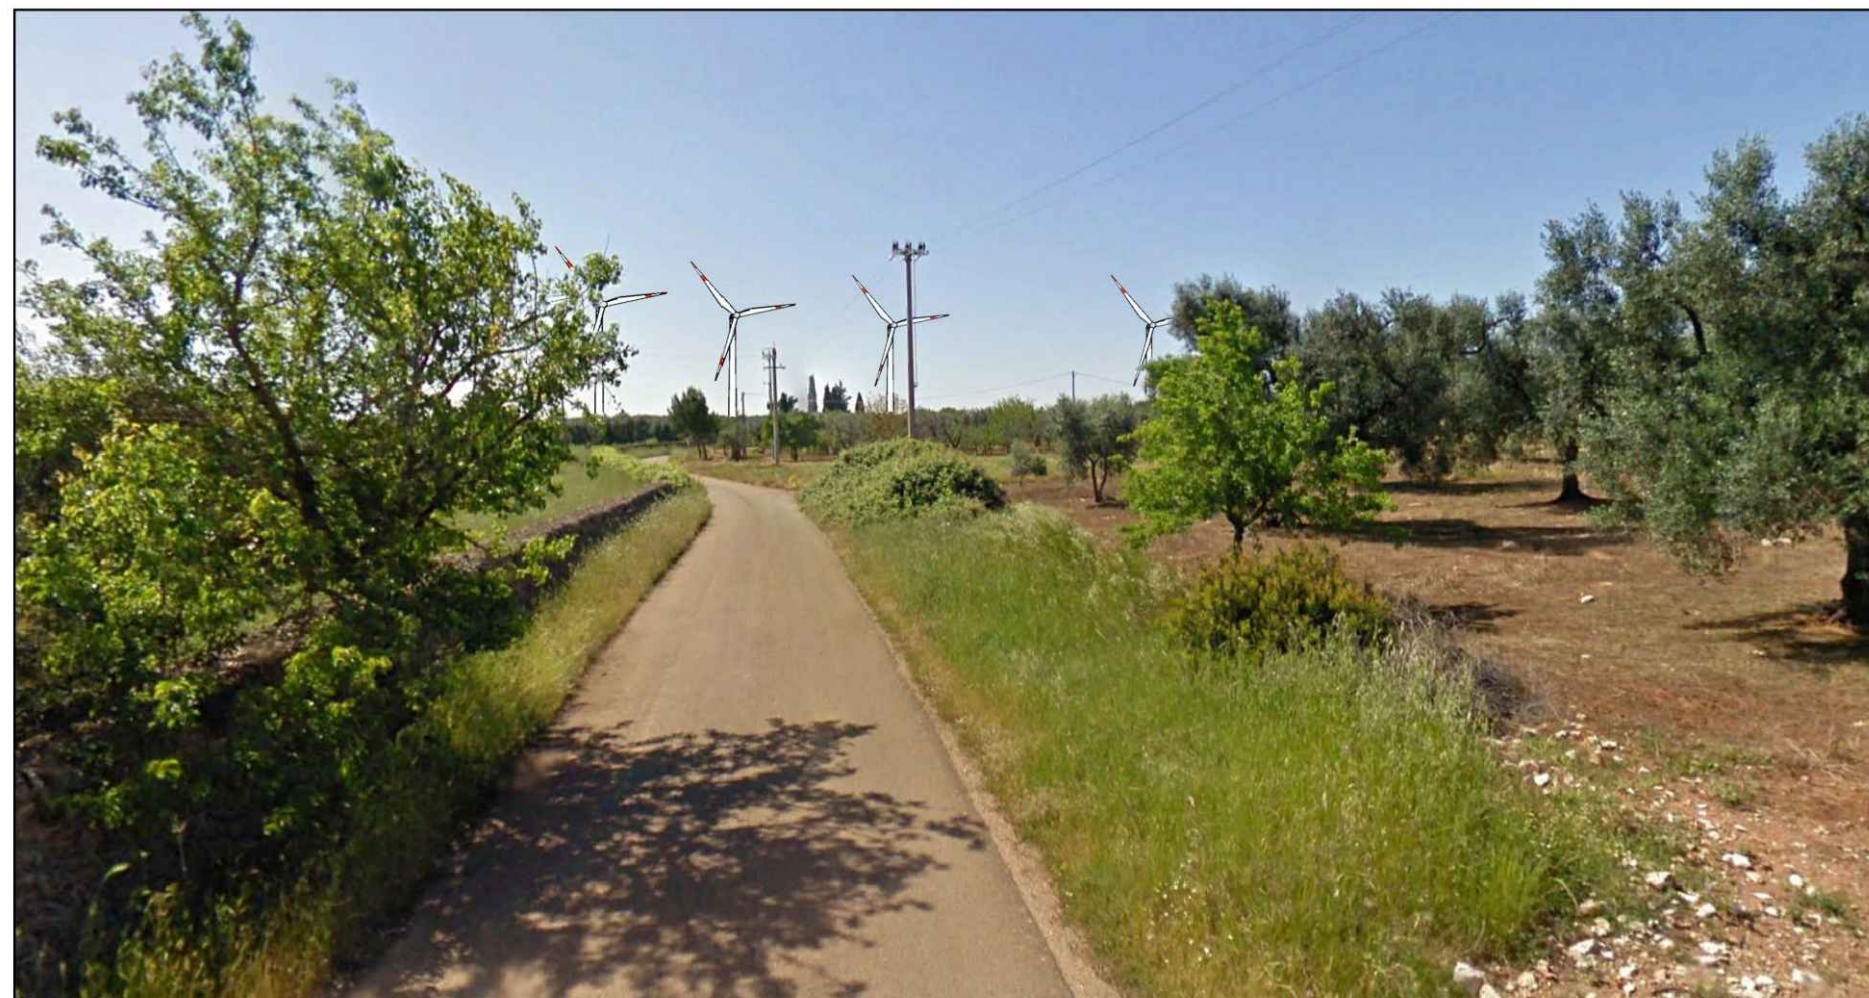

Post operam

Masseria Uggio Piccolo - Riprese verso Sud-Ovest

CTR scala 1.10000

 P.O. Punto di osservazione

 Punto di interesse

Ante operam

Post operam

Masseria Uggio Piccolo - Riprese verso Sud-Ovest

CTR scala 1.10000

 P.O. Punto di osservazione

 Punto di interesse

Ante operam

Post operam

Masseria Carretta - Riprese verso il centro del parco

CTR scala 1.10000

 P.O. Punto di osservazione