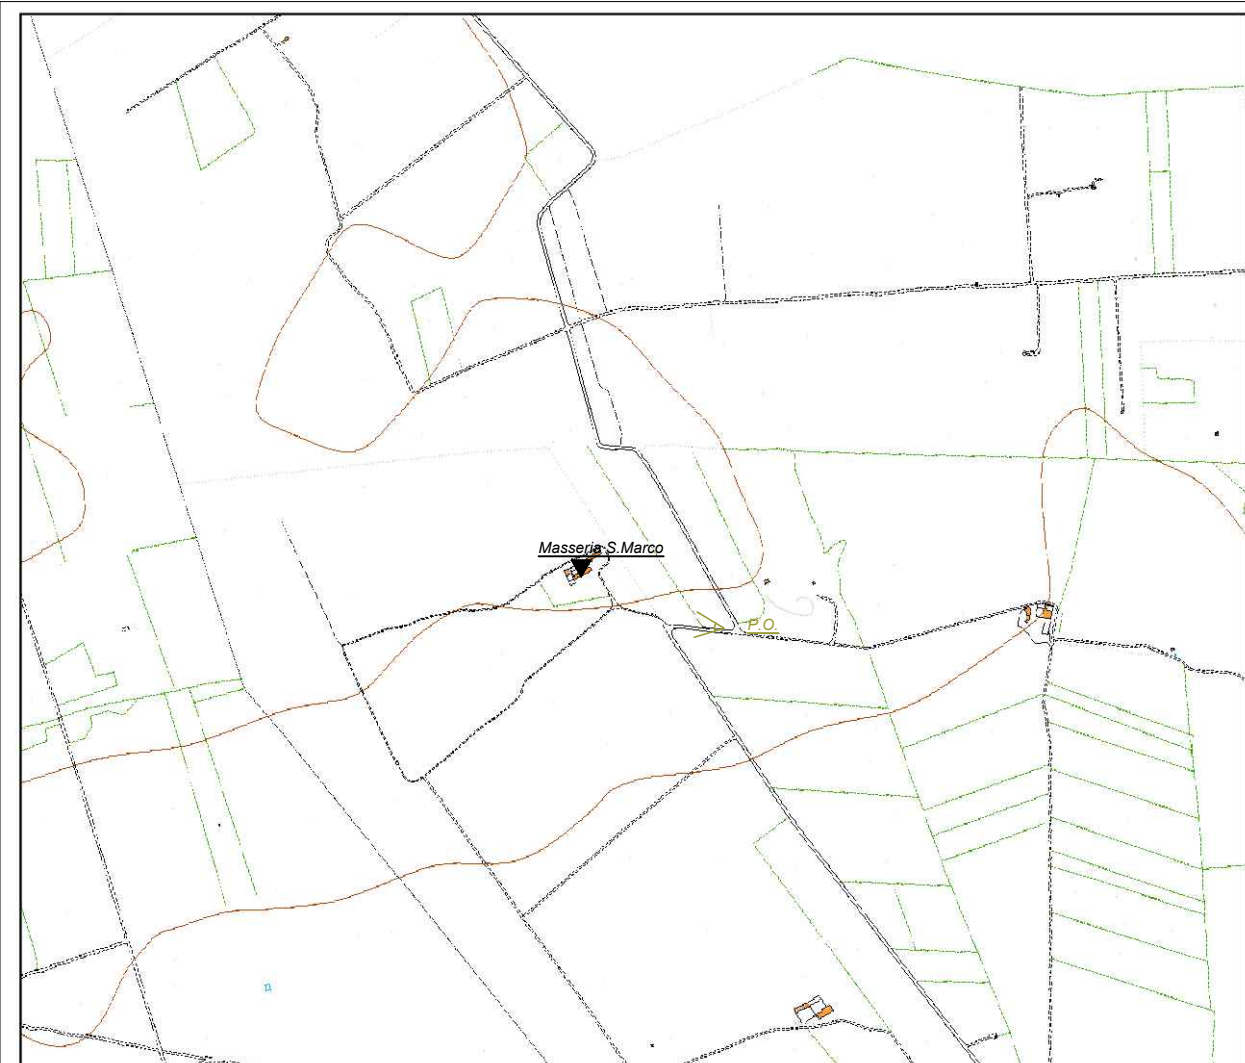

Punto di osservazione

Punto di interesse

Ante operam

Post operam

Masseria Ruggiano - Riprese verso il centro del parco

CTR scala 1.10000

Punto di osservazione

Punto di interesse

Ante operam

Post operam

Masseria San Marco - Riprese verso il centro del parco

CTR scala 1.10000

 P.O. Punto di osservazione

 Punto di interesse

Ante operam

Post operam