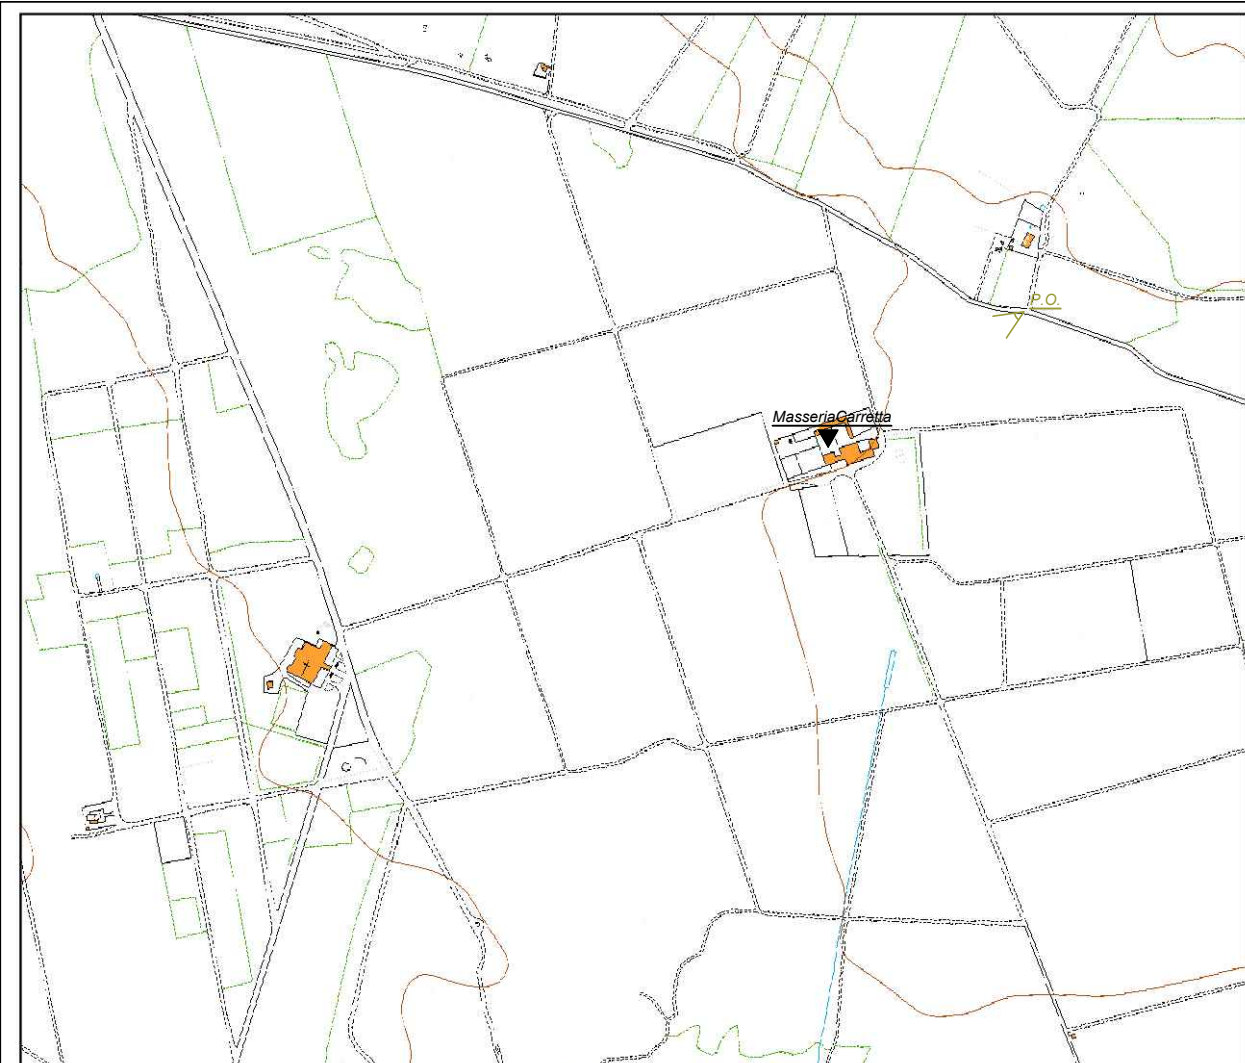

 *Punto di interesse*

Ante operam

Post operam

Masseria Monticello - Riprese verso Sud-Est

CTR scala 1.10000

 *Punto di osservazione*

 *Punto di interesse*

Ante operam

Post operam

Masseria Uggio Piccolo - Riprese verso Sud-Ovest

CTR scala 1.10000

 P.O. Punto di osservazione

 Punto di interesse

Ante operam

Post operam

Masseria Uggio Piccolo - Riprese verso Sud-Ovest

CTR scala 1.10000

 P.O. Punto di osservazione

 Punto di interesse

Ante operam

Post operam

Masseria Carretta - Riprese verso il centro del parco

CTR scala 1.10000

 P.O. Punto di osservazione