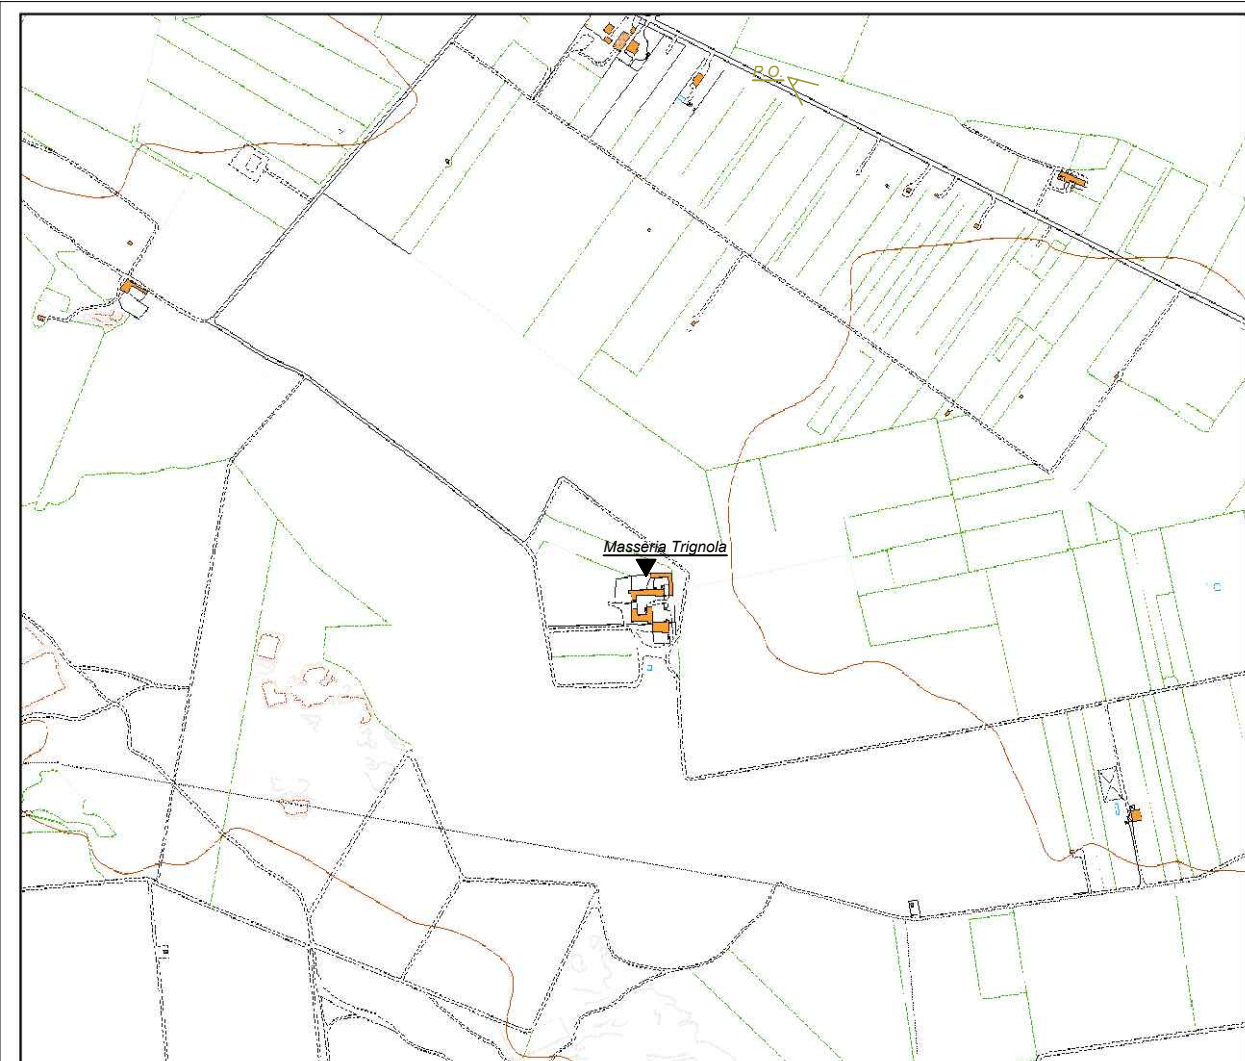

Ante operam

Post operam

Masseria San Marco - Riprese verso il centro del parco

CTR scala 1.10000

 P.O. Punto di osservazione

 Punto di interesse

Ante operam

Post operam

S. Antonio alla Macchia - Riprese verso il centro del parco

CTR scala 1.10000

Punto di osservazione

Punto di interesse

Ante operam

Post operam

Masseria Spinella - Riprese verso il centro del parco

CTR scala 1.10000

Punto di osservazione

Punto di interesse

Ante operam

Post operam

Masseria Trignola - Riprese verso il centro del parco