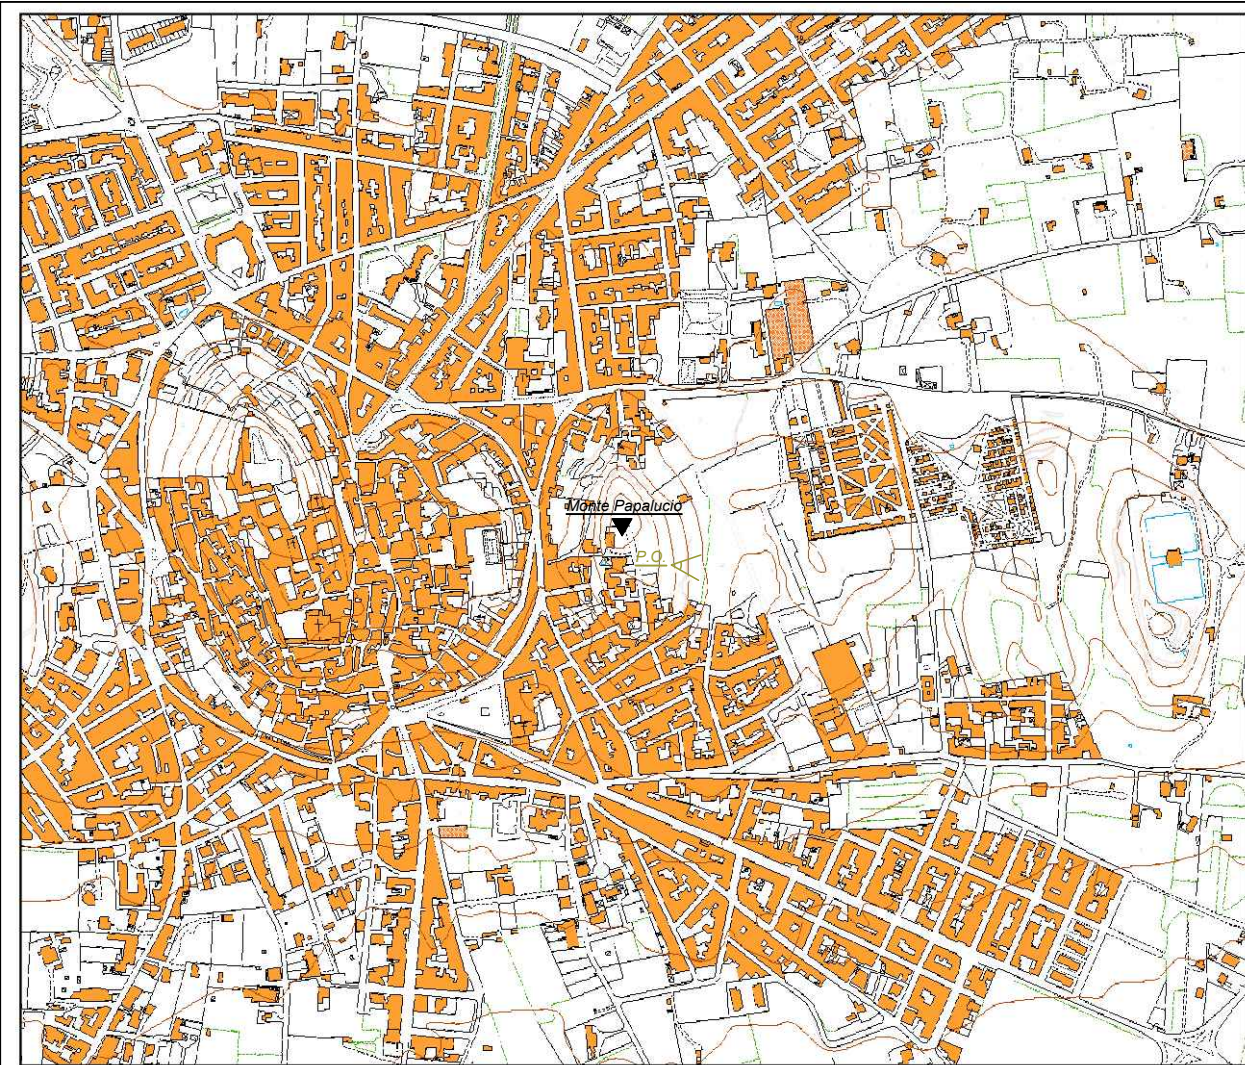

CTR scala 1.10000

 P.O. Punto di osservazione

 Punto di interesse

Ante operam

Post operam

Masseria Verardi - Riprese verso Nord-ovest

CTR scala 1.10000

P.O.

Punto di osservazione

Punto di interesse

Ante operam

Post operam

Masseria Verardi - Riprese verso Nord-ovest

CTR scala 1.10000

 P.O. Punto di osservazione

 Punto di interesse