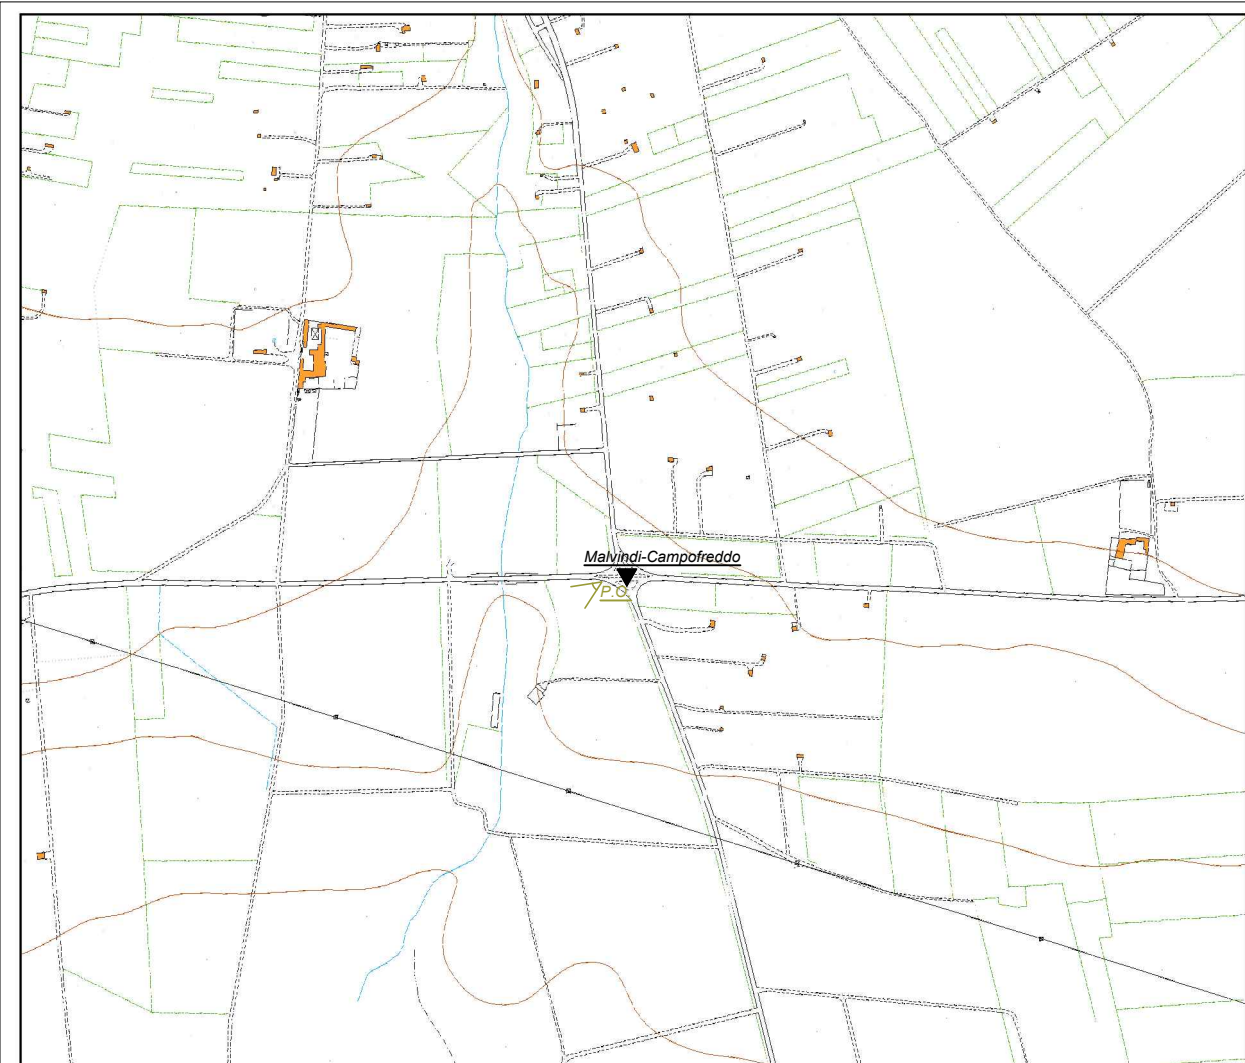

Bosco Curtipitrizzi - Riprese verso il centro del parco

CTR scala 1.10000

Punto di osservazione

Punto di interesse