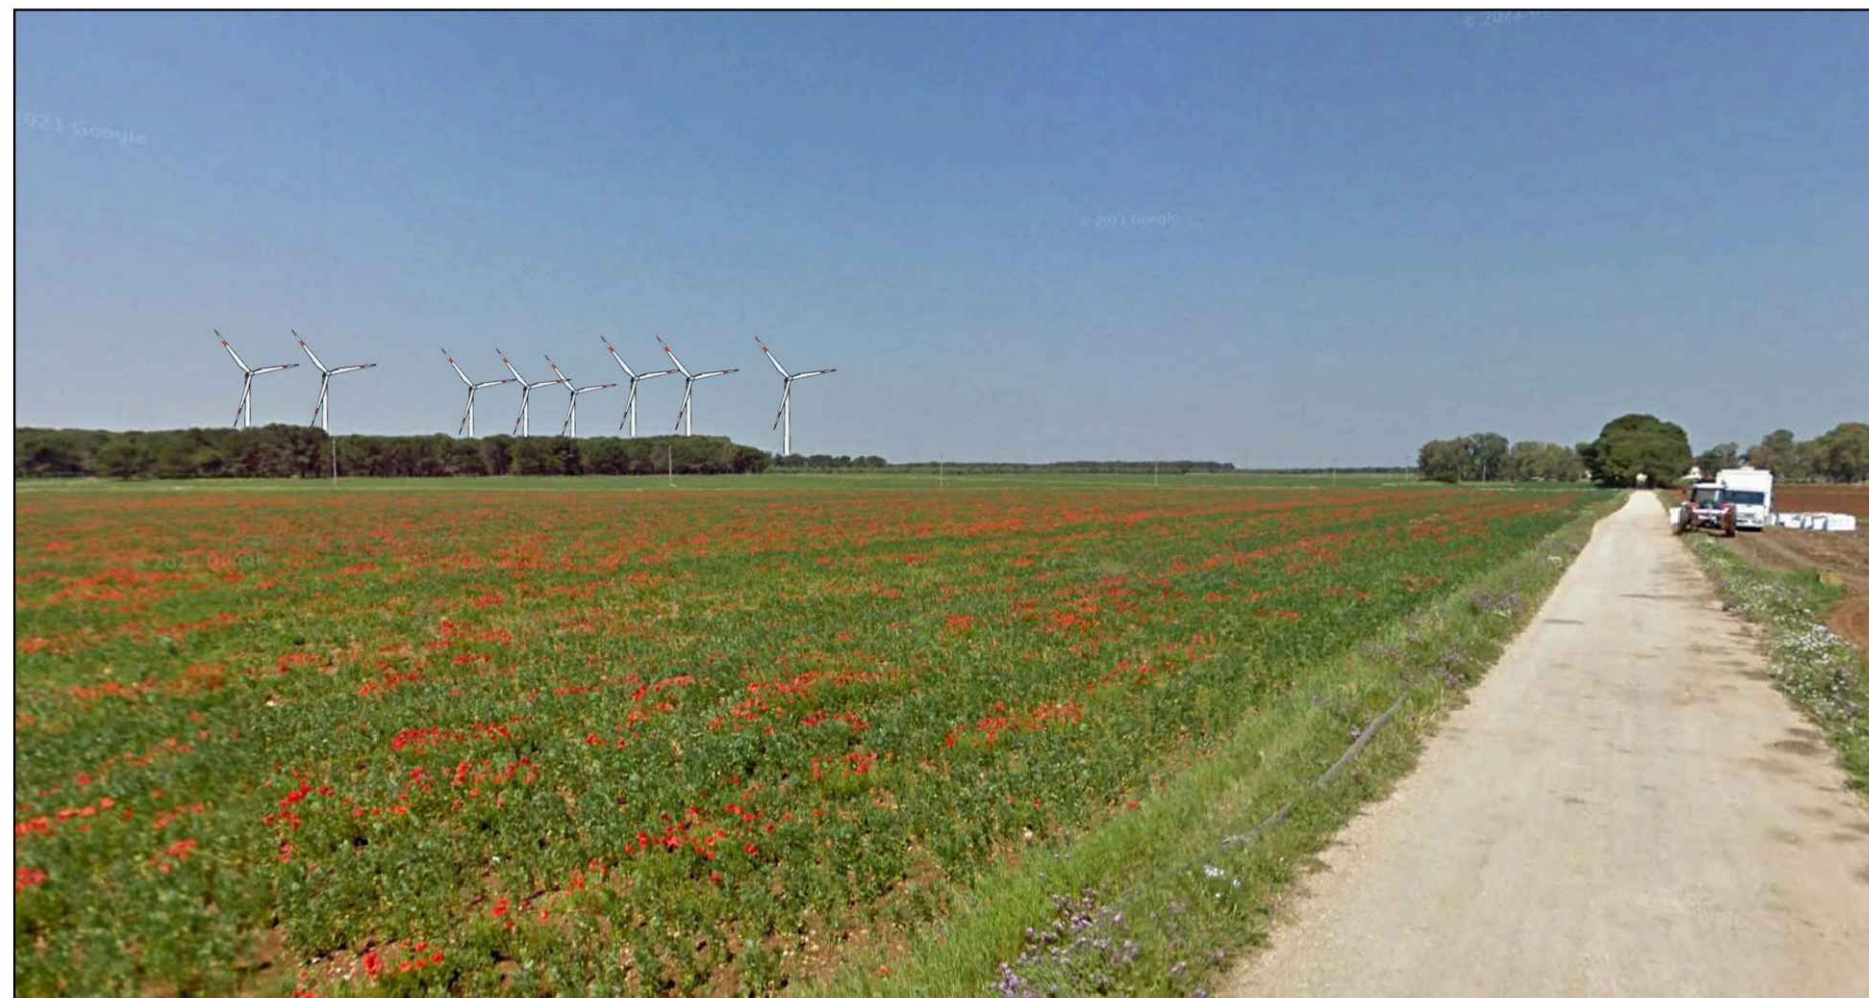

Post operam