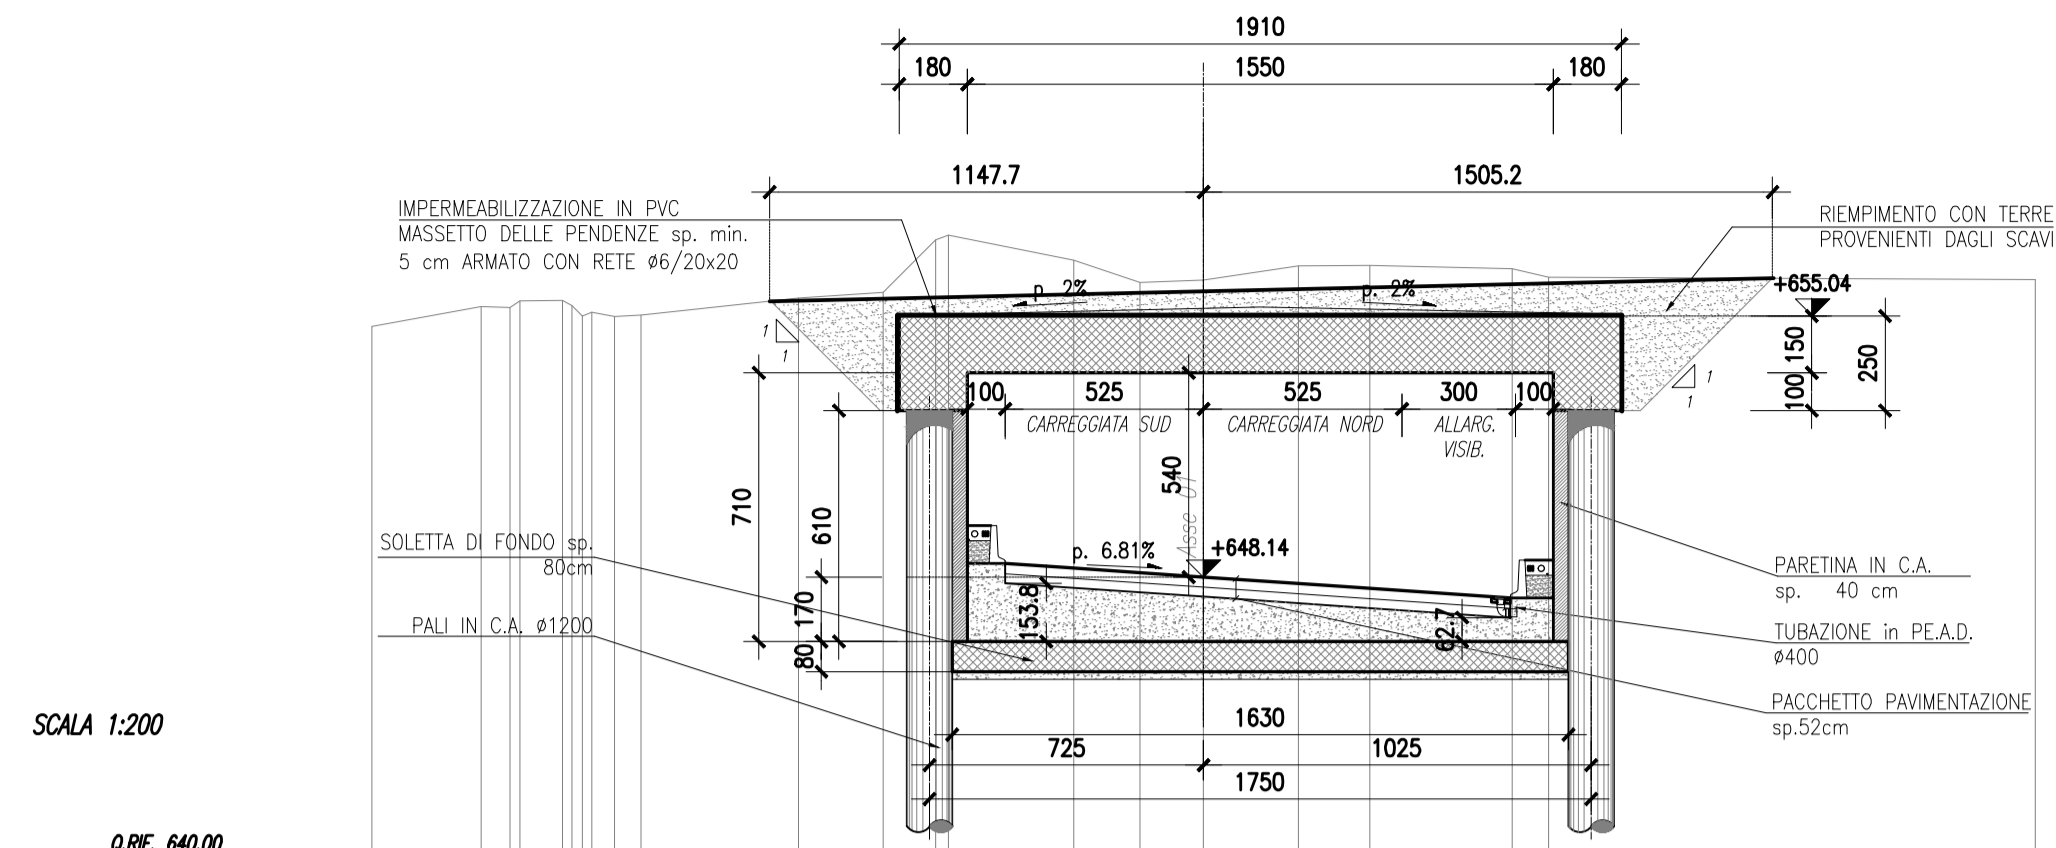

SCAVI E BONIFICHE	121,57 mq
STERZO	0,94 mq
FOSSEO	
SOPRASTRUTTURA	
STRATO DI USURA	11,87 m
STRATO DI FONDAZIONE	2,98 mq

SEZIONE N. : 57a
Q. PROGETTO : 648.14
DIST.PROC. : 1+130.00

SCALA 1:200

Q.RF. 640.00