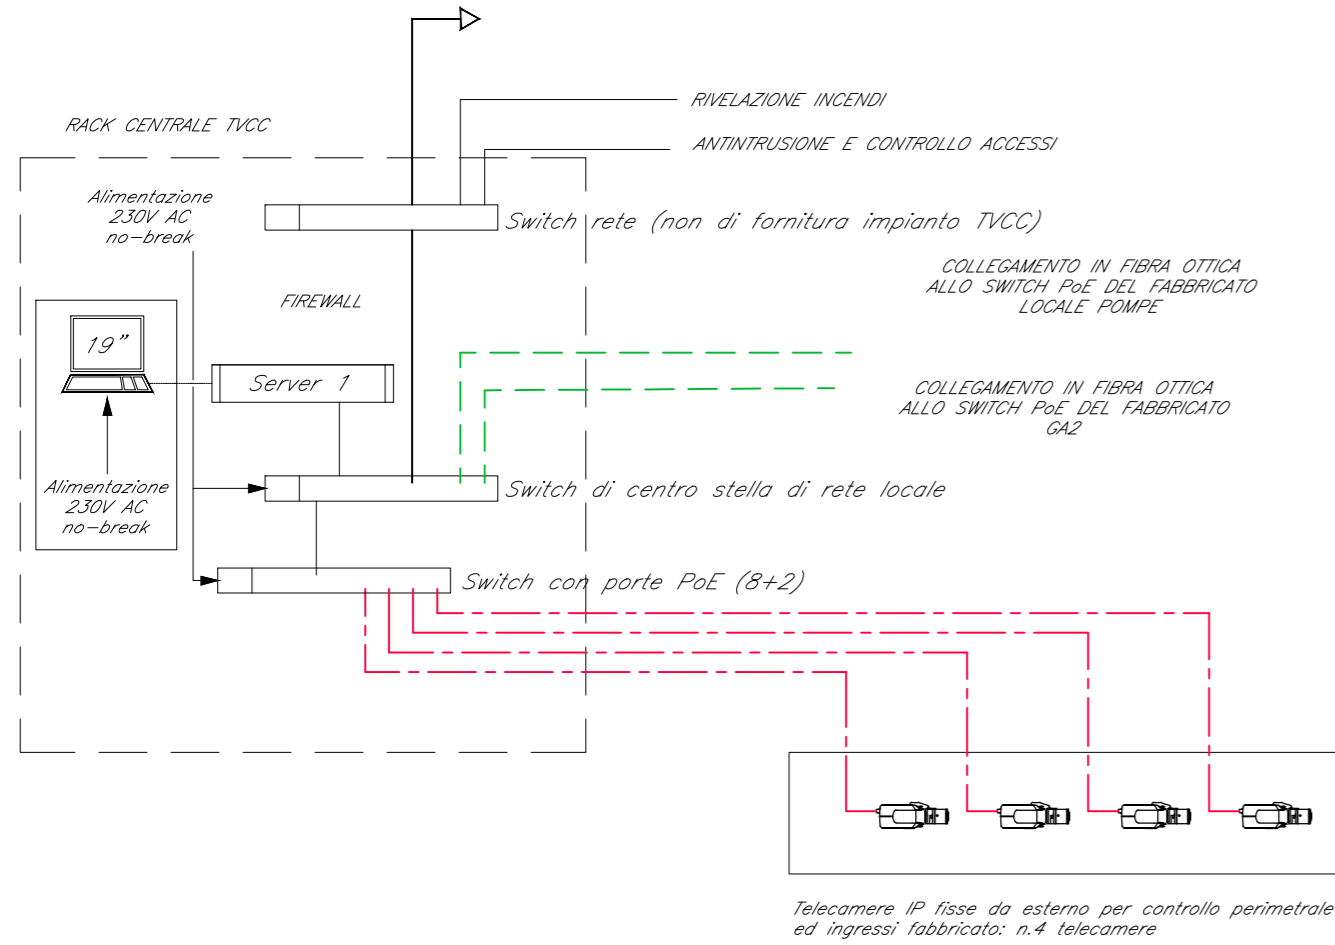

INSTALLAZIONE TIPO DI TELECAMERA IN CUSTODIA
DA ESTERNO CON PROTEZIONE ANTIVANDALO

TIPOLOGICO ARMADIO RACK 19" TVCC

LEGENDA	
Elemento	Descrizione
	Switch per alimentazione e segnale telecamere - Tecnologia PoE
	Telecamera fissa installata a parete con protezione antivandalo

TABELLA CAVI		
Elemento	Tipologia	Servizio
	FTP Cat.6a-Sch. AWG 4x(2x24)	Alimentazione e Segnale
	Fibra Ottica Multimodale 4 fibre 50/125 micron	Segnale

SCHEMA TIPOLOGICO IMPIANTO TVCC

Telecamere IP fisse da esterno per controllo perimetrale ed ingressi fabbricato: n.4 telecamere

COORDINAMENTO LOCALE DEGLI IMPIANTI

- ① COLLEGAMENTO PER ATTIVAZIONE DEL CONTROLLO VIDEO A SEGUITO DI ALLARME PROVENIENTE DALLA CENTRALE ANTINTRUSIONE
- ② COLLEGAMENTO PER ATTIVAZIONE DEL CONTROLLO VIDEO A SEGUITO DI ALLARME PROVENIENTE DALLA CENTRALE RILEVAZIONE INCENDI

COMMITTENTE:

PROGETTAZIONE:

U.O. IMPIANTI INDUSTRIALI E TECNOLOGICI

PROGETTO DEFINITIVO

NODO DI NOVARA
1^ FASE PRG DI NOVARA BOSCHETTO

Fabbricato GA1 - Impianti Security
Schema funzionale - Impianto TVCC

SCALA: