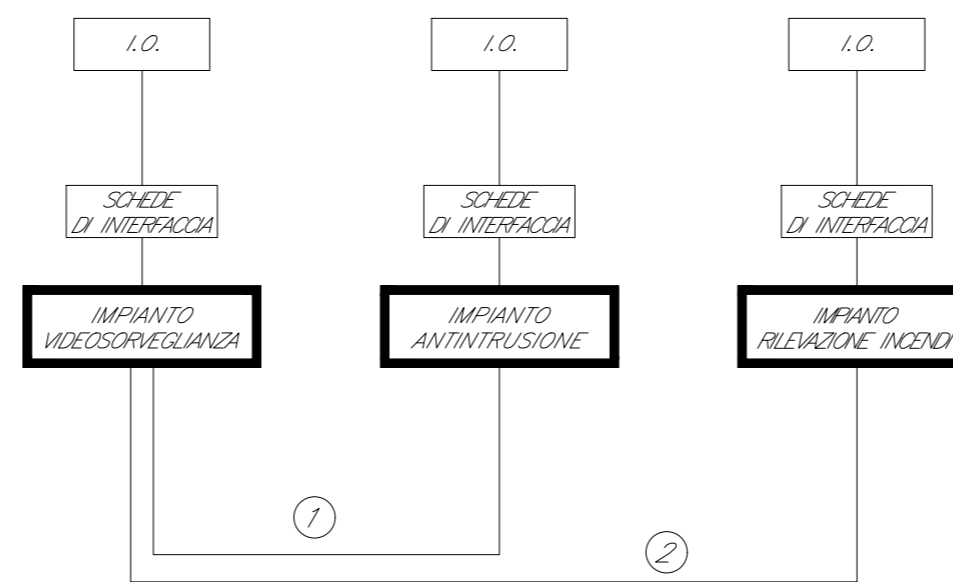

INSTALLAZIONE TIPO DI TELECAMERA IN CUSTODIA
DA ESTERNO CON PROTEZIONE ANTIVANDALO

TIPOLOGICO ARMADIO RACK 19" TVCC

LEGENDA	
Elemento	Descrizione
	Switch per alimentazione e segnale telecamere - Tecnologia PoE
	Telecamera fissa installata a parete con protezione antivandalo

TABELLA CAVI		
Elemento	Tipologia	Servizio
	FTP Cat.6a-Sch. AWG 4x(2x24)	Alimentazione e Segnale
	Fibra Ottica Multimodale 4 fibre 50/125 micron	Segnale

SCHEMA TIPOLOGICO IMPIANTO TVCC

Telecamere IP fisse da esterno per controllo perimetrale ed ingressi fabbricato: n.4 telecamere

COORDINAMENTO LOCALE DEGLI IMPIANTI

- ① COLLEGAMENTO PER ATTIVAZIONE DEL CONTROLLO VIDEO A SEGUITO DI ALLARME PROVENIENTE DALLA CENTRALE ANTINTRUSIONE
- ② COLLEGAMENTO PER ATTIVAZIONE DEL CONTROLLO VIDEO A SEGUITO DI ALLARME PROVENIENTE DALLA CENTRALE RILEVAZIONE INCENDI

COMMITTENTE:

PROGETTAZIONE:

U.O. IMPIANTI INDUSTRIALI E TECNOLOGICI

PROGETTO DEFINITIVO

NODO DI NOVARA
1^ FASE PRG DI NOVARA BOSCHETTO

Fabbricato GA1 - Impianti Security
Schema funzionale - Impianto TVCC

SCALA: