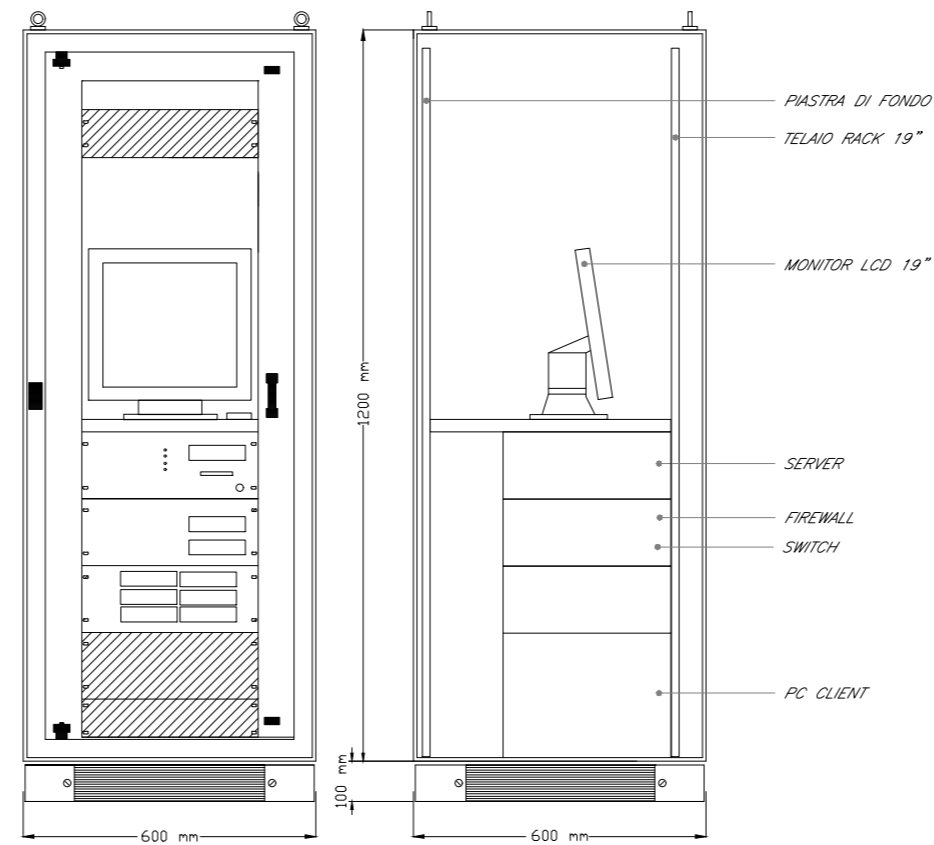

INSTALLAZIONE TIPO DI TELECAMERA IN CUSTODIA
DA ESTERNO CON PROTEZIONE ANTIVANDALO

TIPOLOGICO ARMADIO RACK 19" TVCC

LEGENDA	
Elemento	Descrizione
	Switch per alimentazione e segnale telecamere - Tecnologia PoE
	Telecamera fissa installata a parete con protezione antivandalo

TABELLA CAVI		
Elemento	Tipologia	Servizio
	FTP Cat.6a-Sch. AWG 4x(2x24)	Alimentazione e Segnale
	Fibra Ottica Multimodale 4 fibre 50/125 micron	Segnale

SCHEMA TIPOLOGICO IMPIANTO TVCC

Telecamere IP fisse da esterno per controllo perimetrale ed ingressi fabbricato: n.4 telecamere