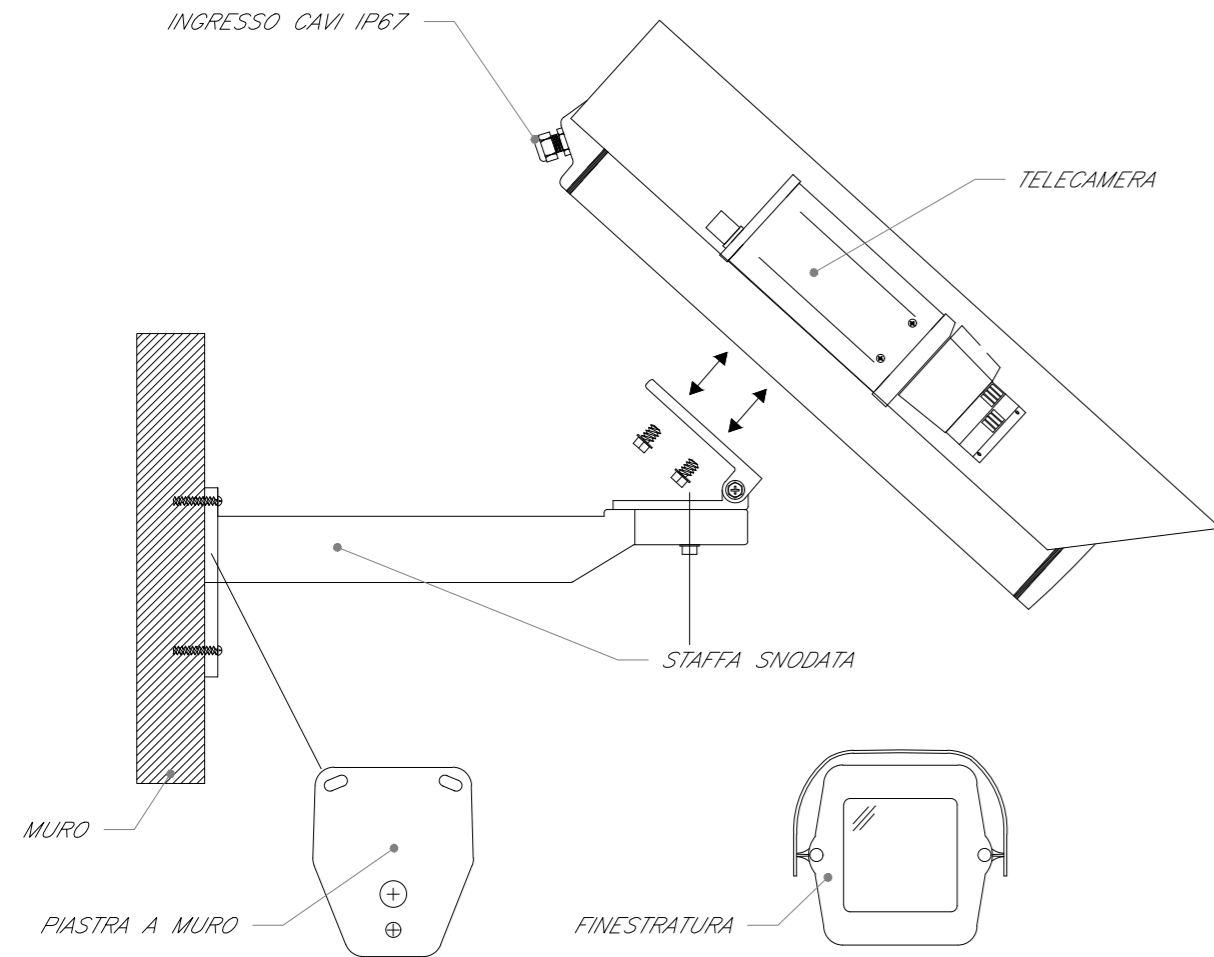

INSTALLAZIONE TIPO DI TELECAMERA IN CUSTODIA
DA ESTERNO CON PROTEZIONE ANTIVANDALO

TIPOLOGICO ARMADIO RACK 19" TVCC

LEGENDA	
Elemento	Descrizione
	Switch per alimentazione e segnale telecamere - Tecnologia PoE
	Telecamera fissa installata a parete con protezione antivandalo

TABELLA CAVI		
Elemento	Tipologia	Servizio
	FTP Cat.6a-Sch. AWG 4x(2x24)	Alimentazione e Segnale
	Fibra Ottica Multimodale 4 fibre 50/125 micron	Segnale

SCHEMA TIPOLOGICO IMPIANTO TVCC

Telecamere IP fisse da esterno per controllo perimetrale ed ingressi fabbricato: n.4 telecamere

COMMITTENTE:

PROGETTAZIONE:

U.O. IMPIANTI INDUSTRIALI E TECNOLOGICI

PROGETTO DEFINITIVO

NODO DI NOVARA
1^ FASE PRG DI NOVARA BOSCHETTO

Fabbricato GA1 - Impianti Security
Schema funzionale - Impianto TVCC

SCALA: