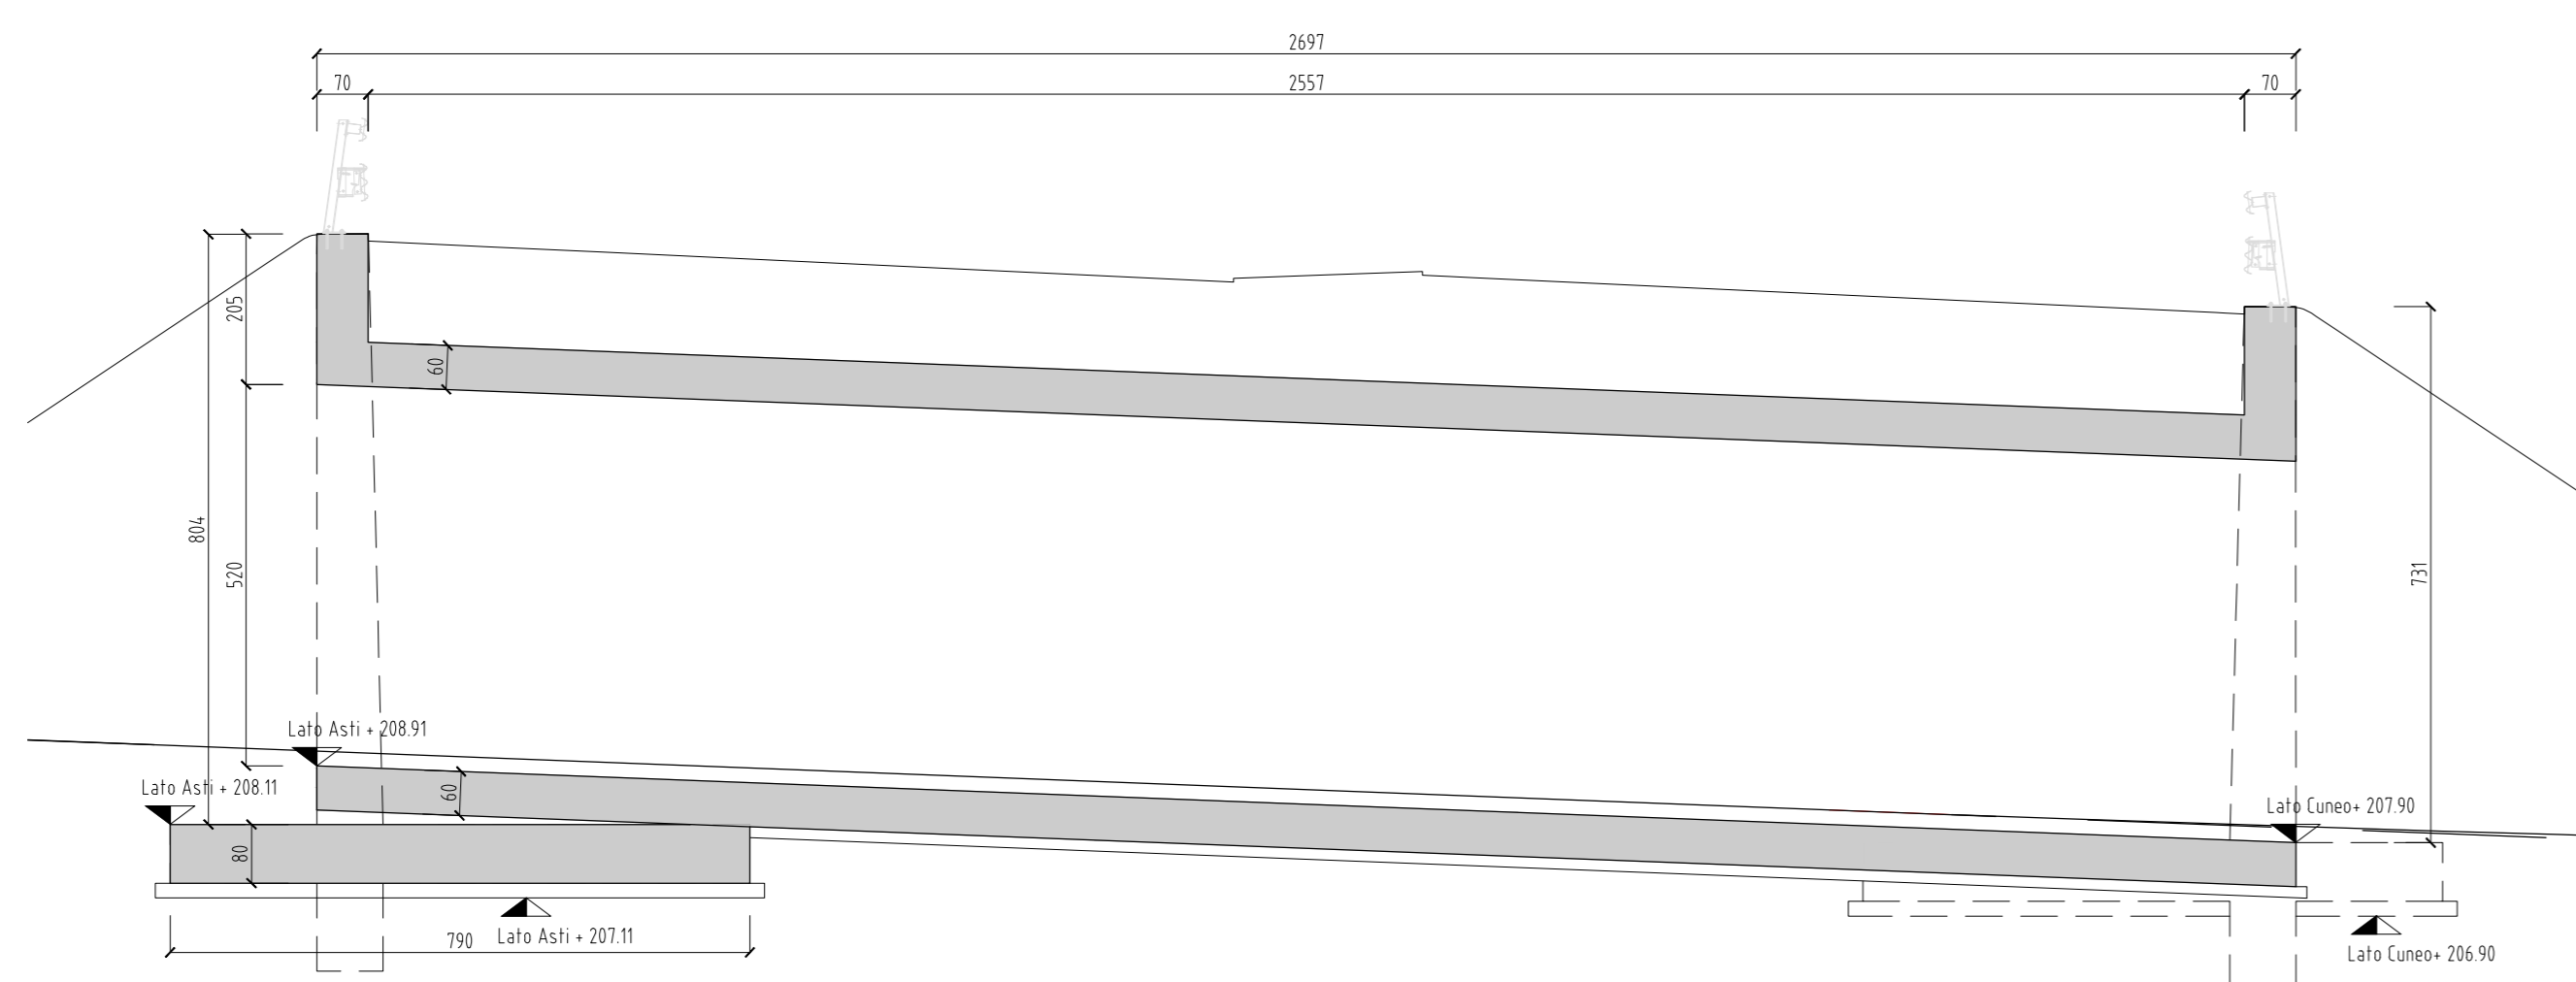

VOLUMI DI SCAVO:
 $[(6150 \times 36.90) + (57.60 \times 33.00)] / 2 \times 2.06 = 4.295,55 \text{ mc}$