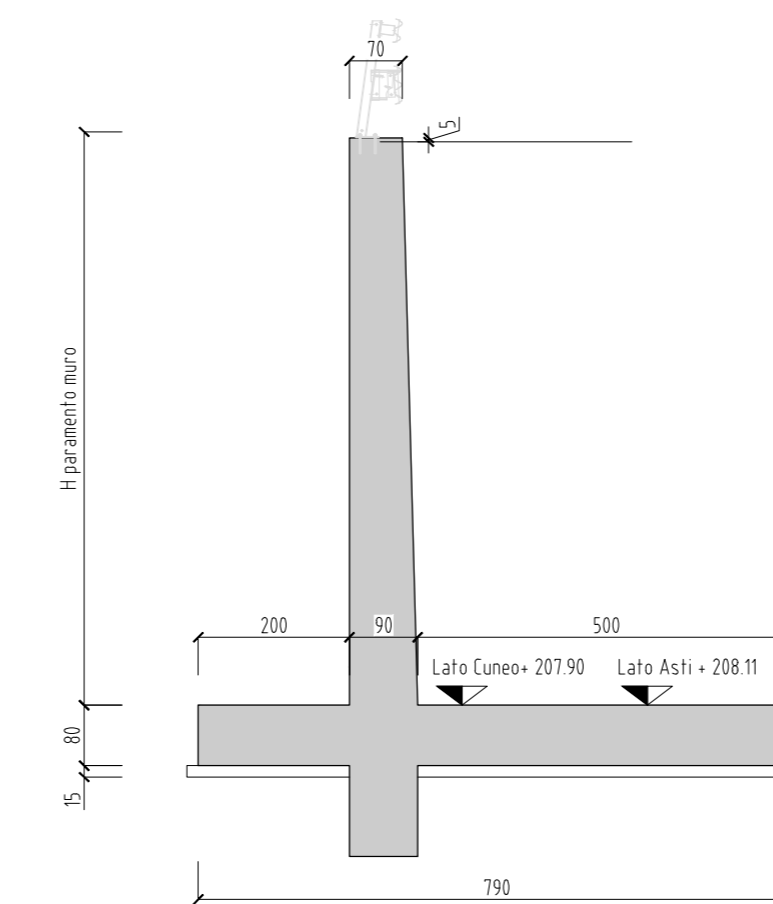

SEZIONE TRASVERSALE B-B MURO
Scala 1:500