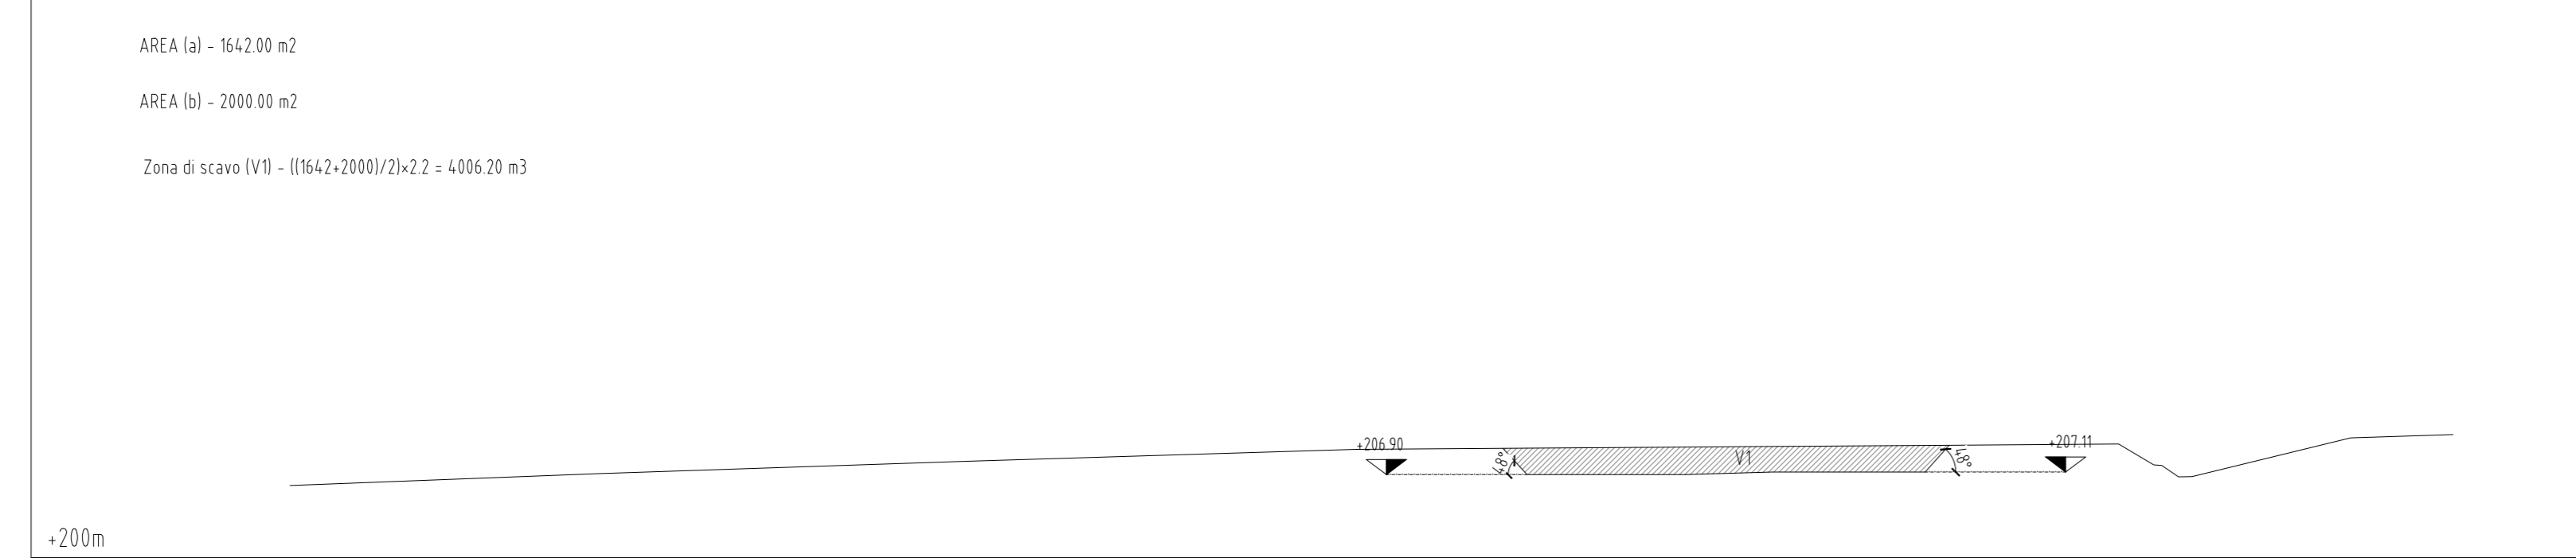

VOLUMI DI SCAVO:
 $[(6150 \times 36.90) + (57.60 \times 33.00)] / 2 \times 2.06 = 4.295,55 \text{ mc}$

SEZ. DO
Scala 1:500