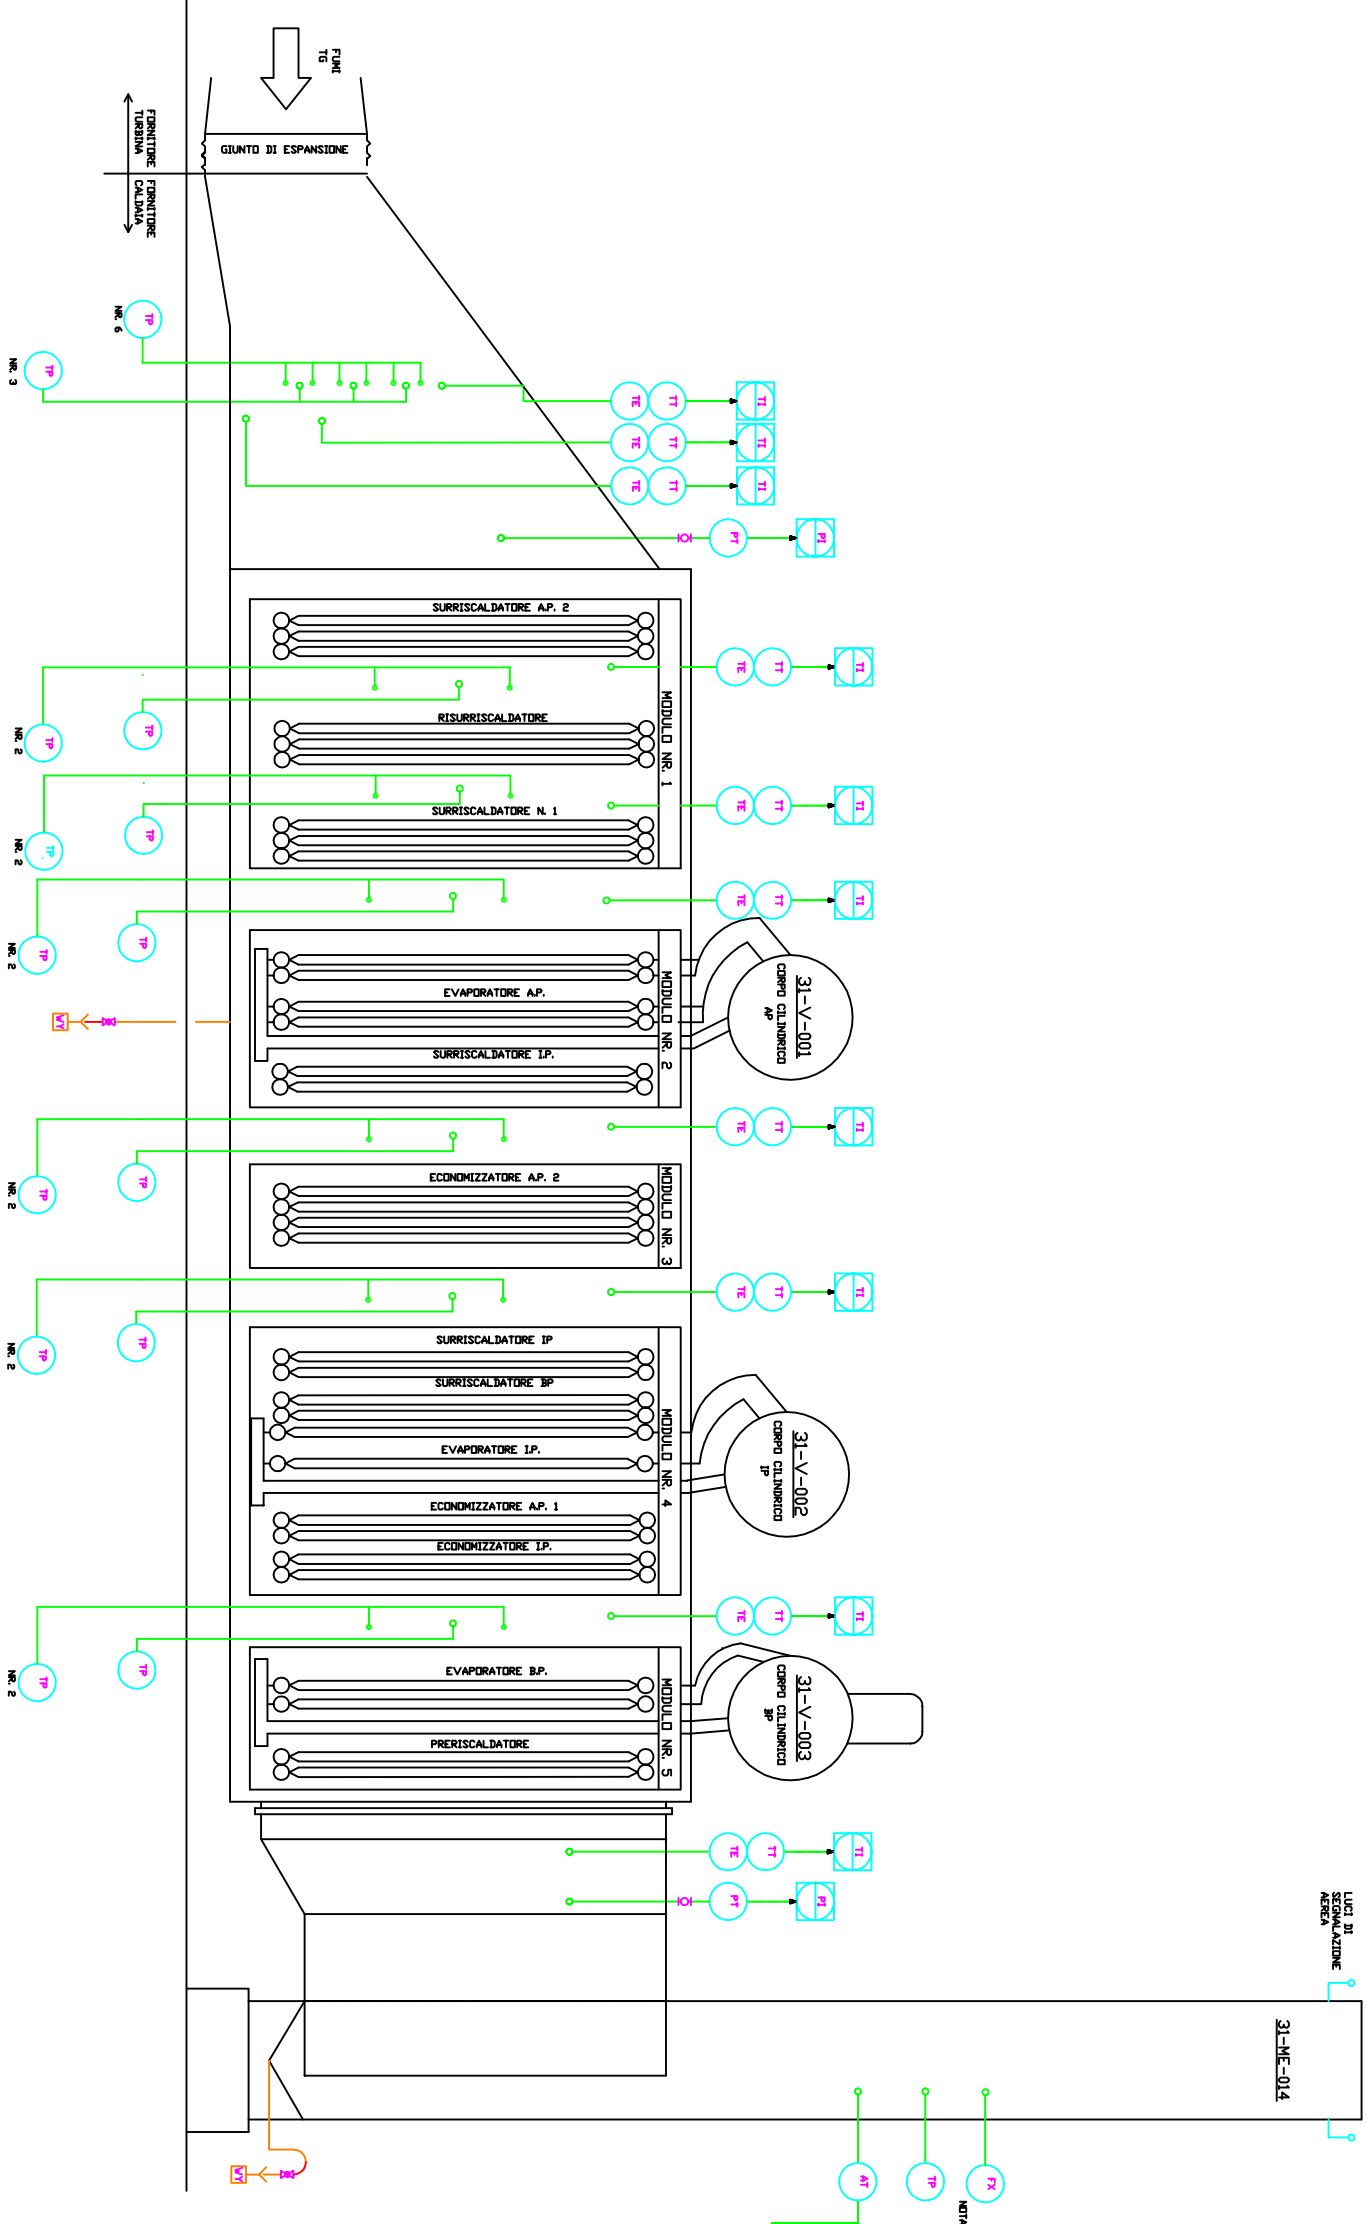

BT ANTERIORICO
C TEMPERATURA OPERATIVA
P PRESSIONE DI PROGETTO

NOTE:
1) PRELIMINARE IL DIMENSIONAMENTO DELLE LINEE SAGA/ VERTICALE
NELL' INDIRIZZO DI DETTAGLIO
2) IL NUMERO DI PIANI DI TEMPERATURA LATO FUMI
DEVE ESSERE FANALIZZATO NELLO STUDIO DI DETTAGLIO
3) IL NUMERO DI DREMI E SFIANCI DEL CASINO DI DETTAGLIO
DEVE ESSERE FANALIZZATO NELLO STUDIO DI DETTAGLIO
4) LA MISURA DI PORTATA FUMI POTRA' ESSERE DETERMINATA
MEDIANTE METODO INDIRETTO SE PREVEDENDO UN AUTORETIV LOCALI
5) RIPETIZIONE MISURE AD AUTORETIV LOCALI

31-ME-014	
CASSINO	
DIMENSIONI PRELIMINARI: 3300/3300 mm (PRELIMINARI)	
ALTEZZA: 60 m	
MATERIALE: ACCIAIO AL CARBONIO