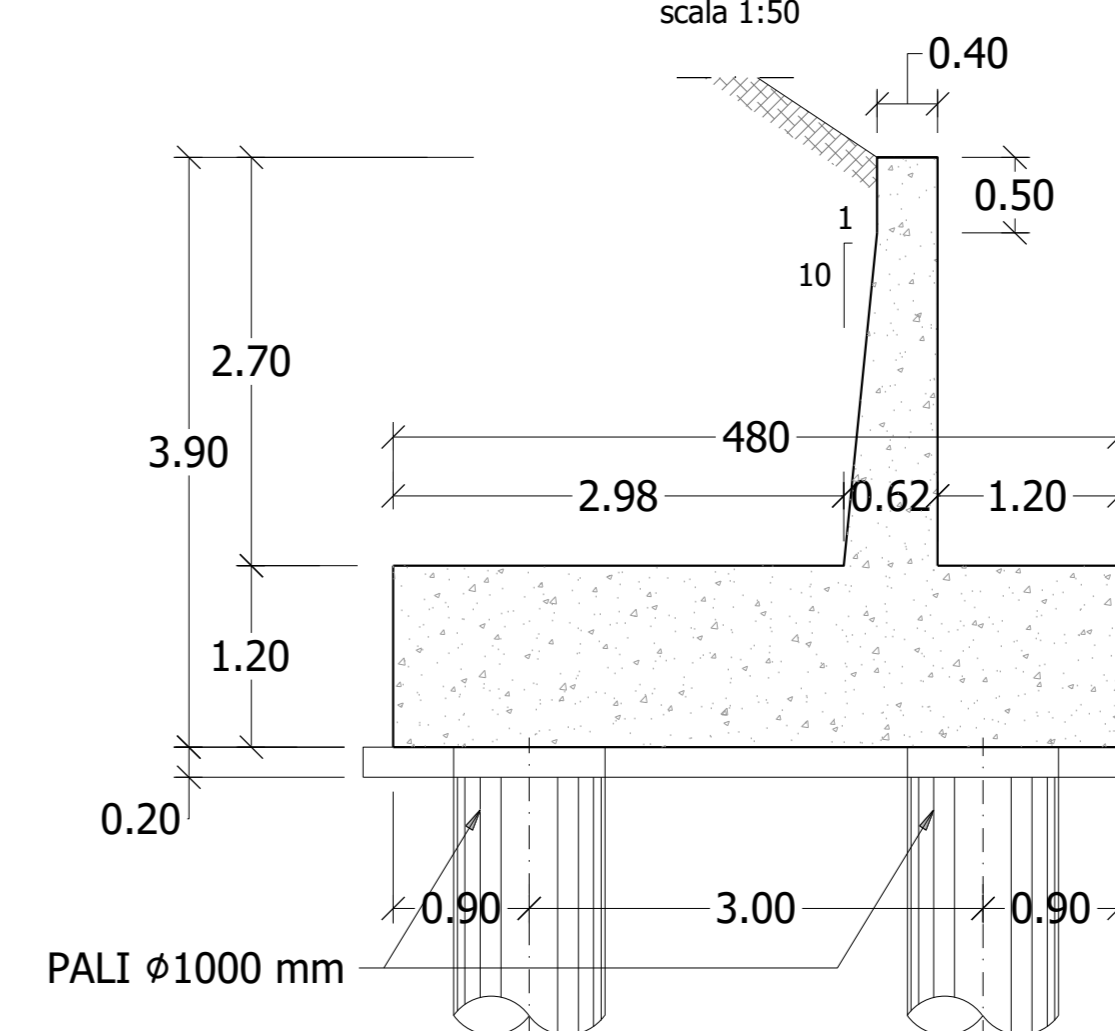

scala 1:50

SEZIONE F-F'

scala 1:50