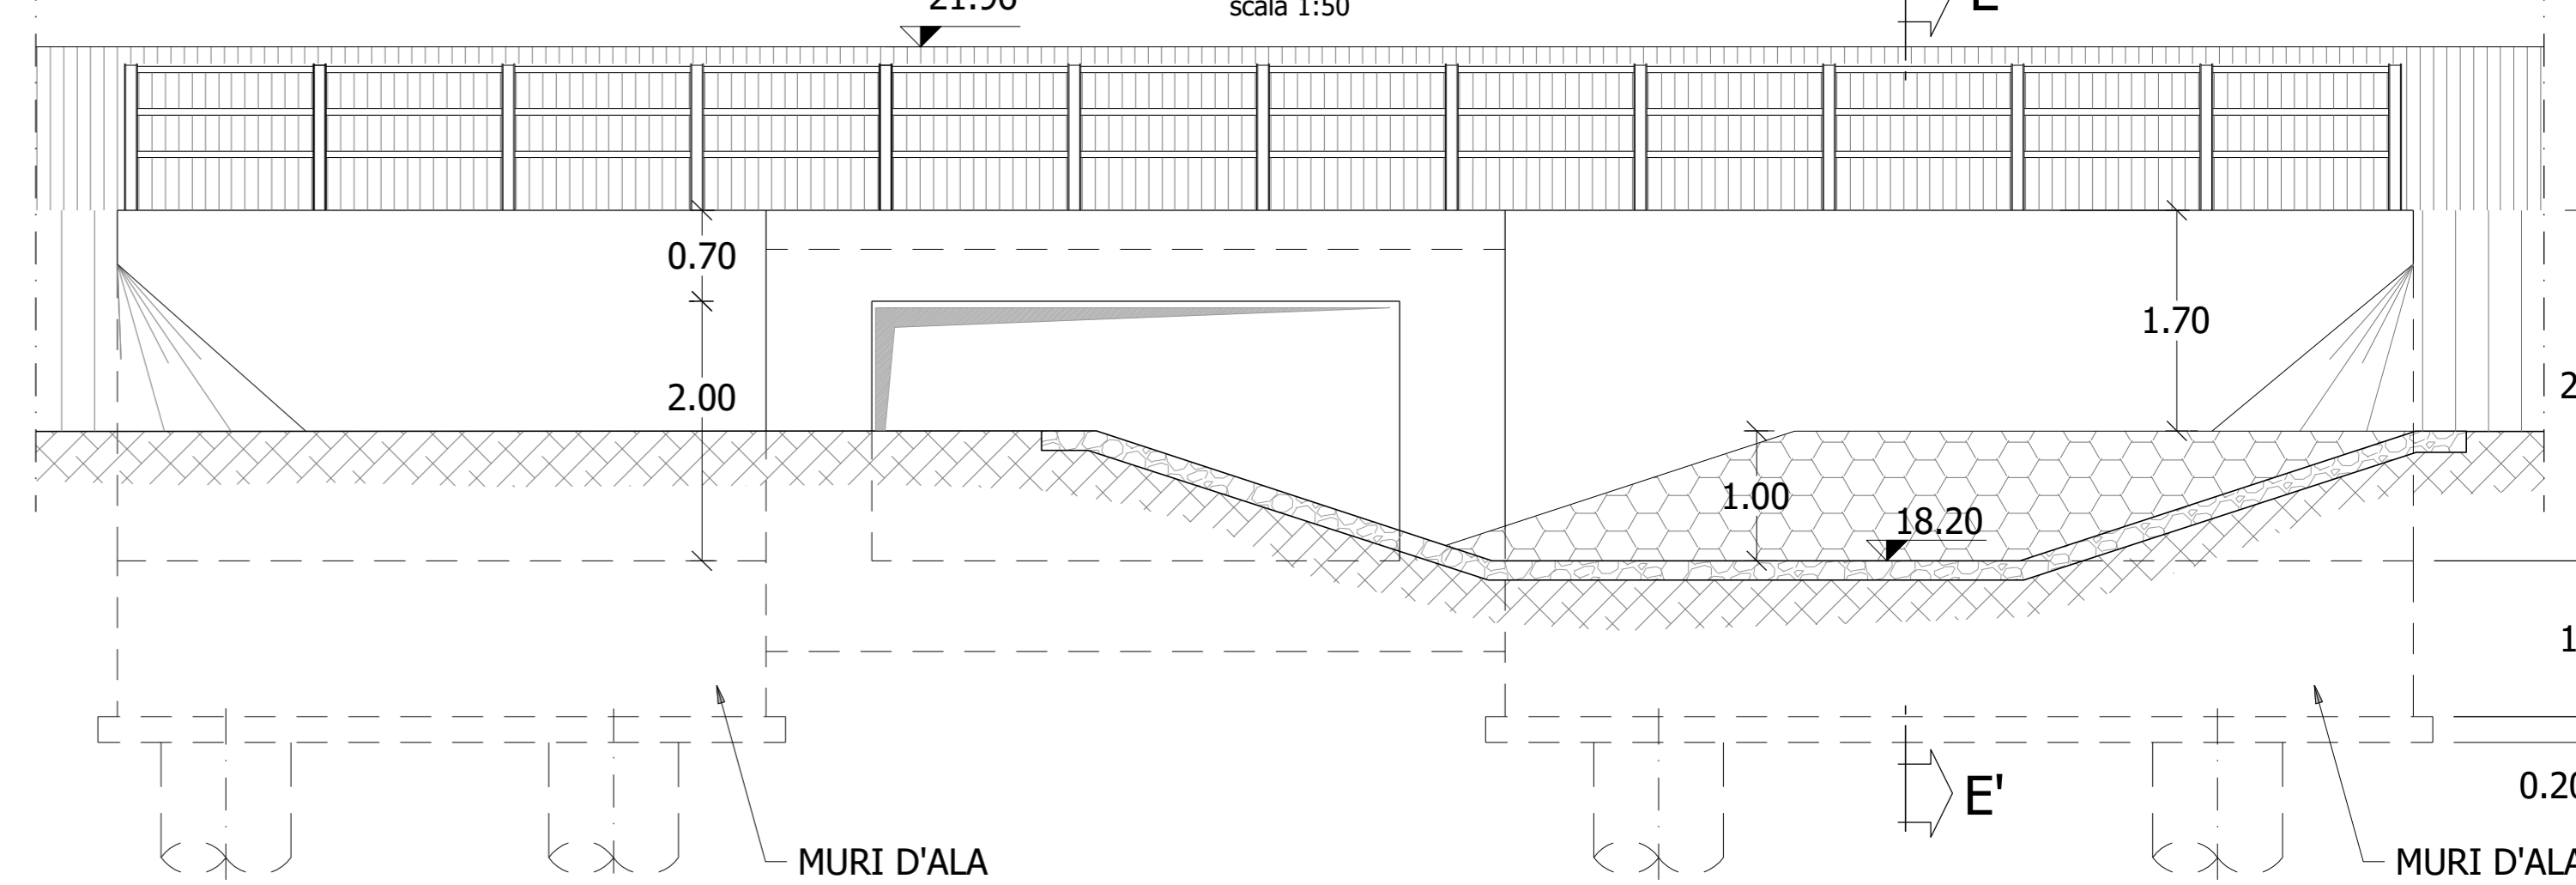

SEZIONE B-B'

scala 1:50

SEZIONE D-D'

scala 1:50