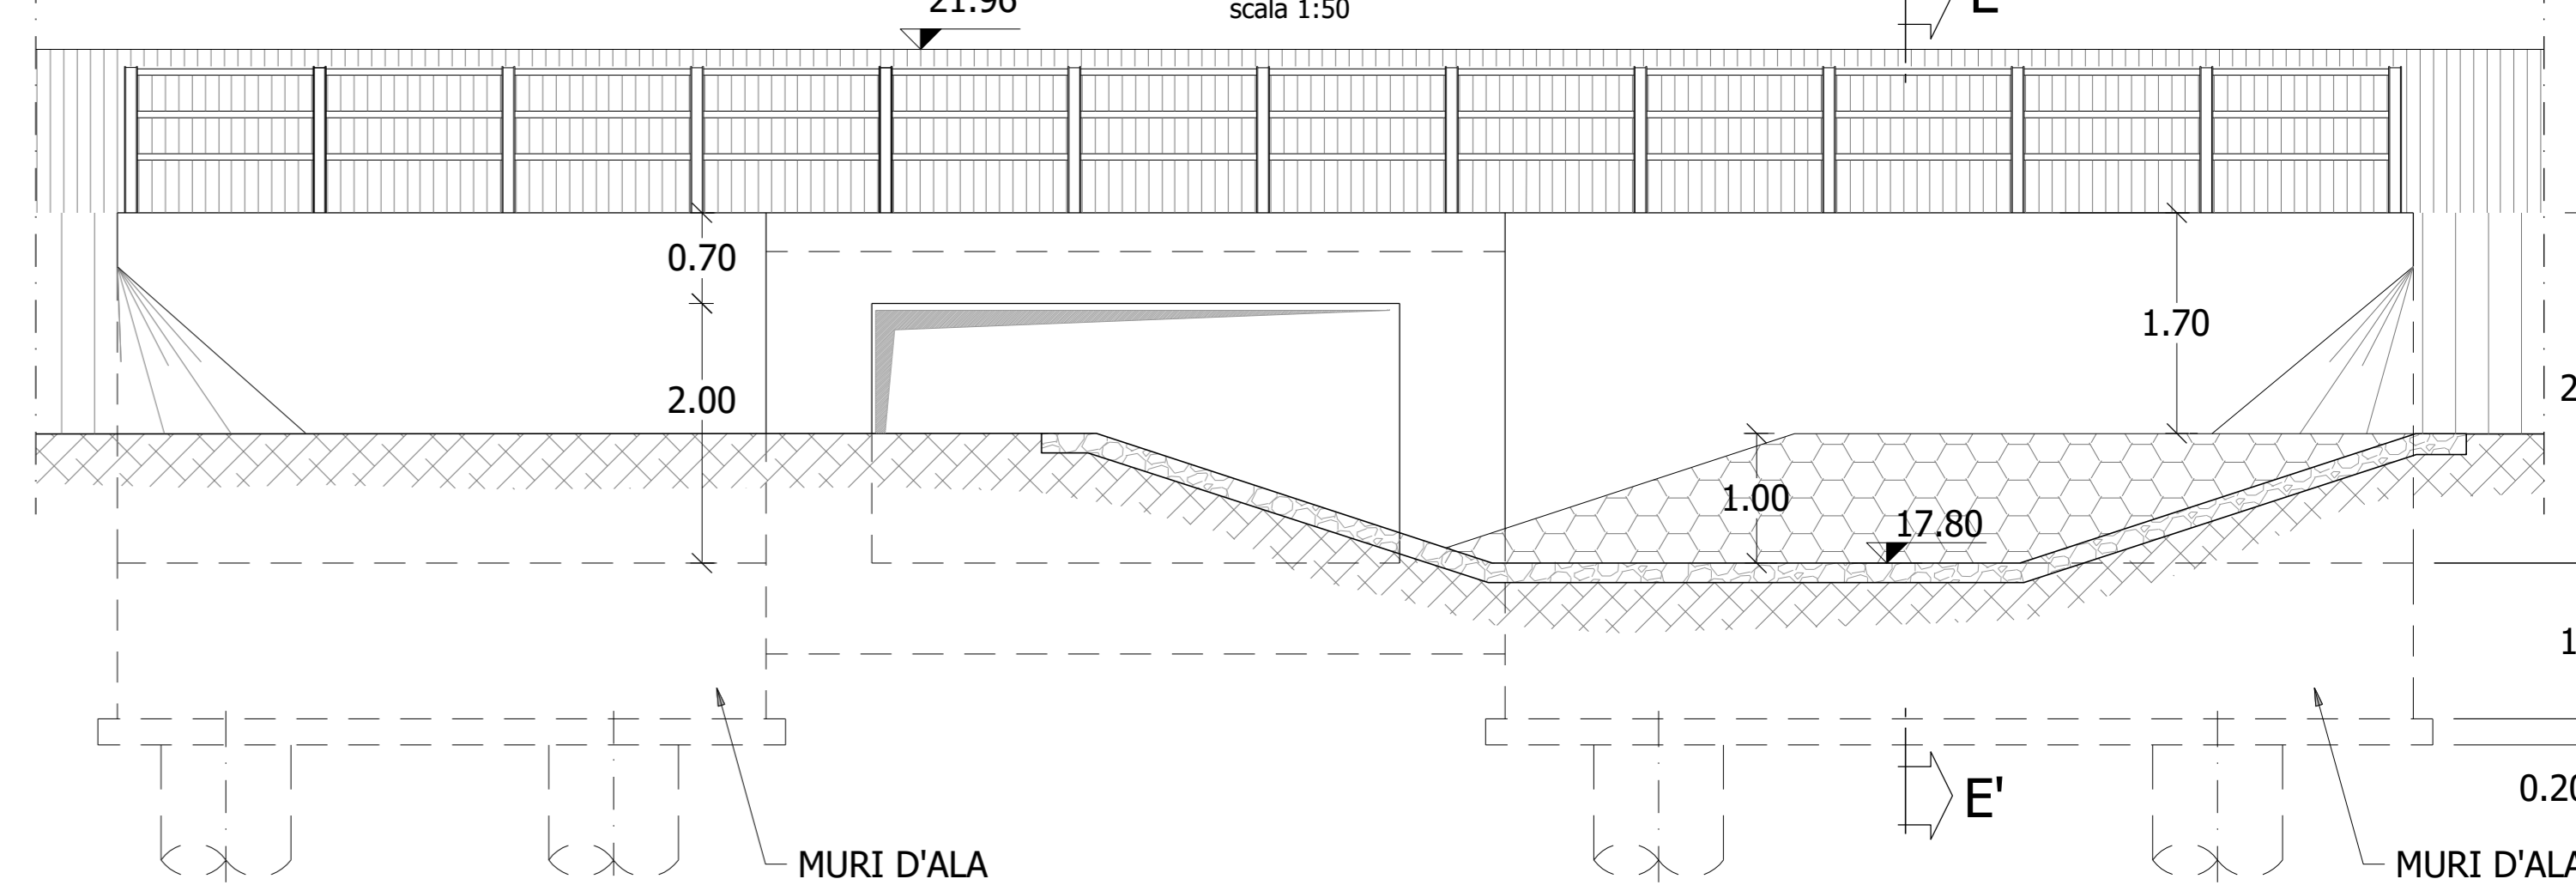

SEZIONE C-C'

scala 1:50