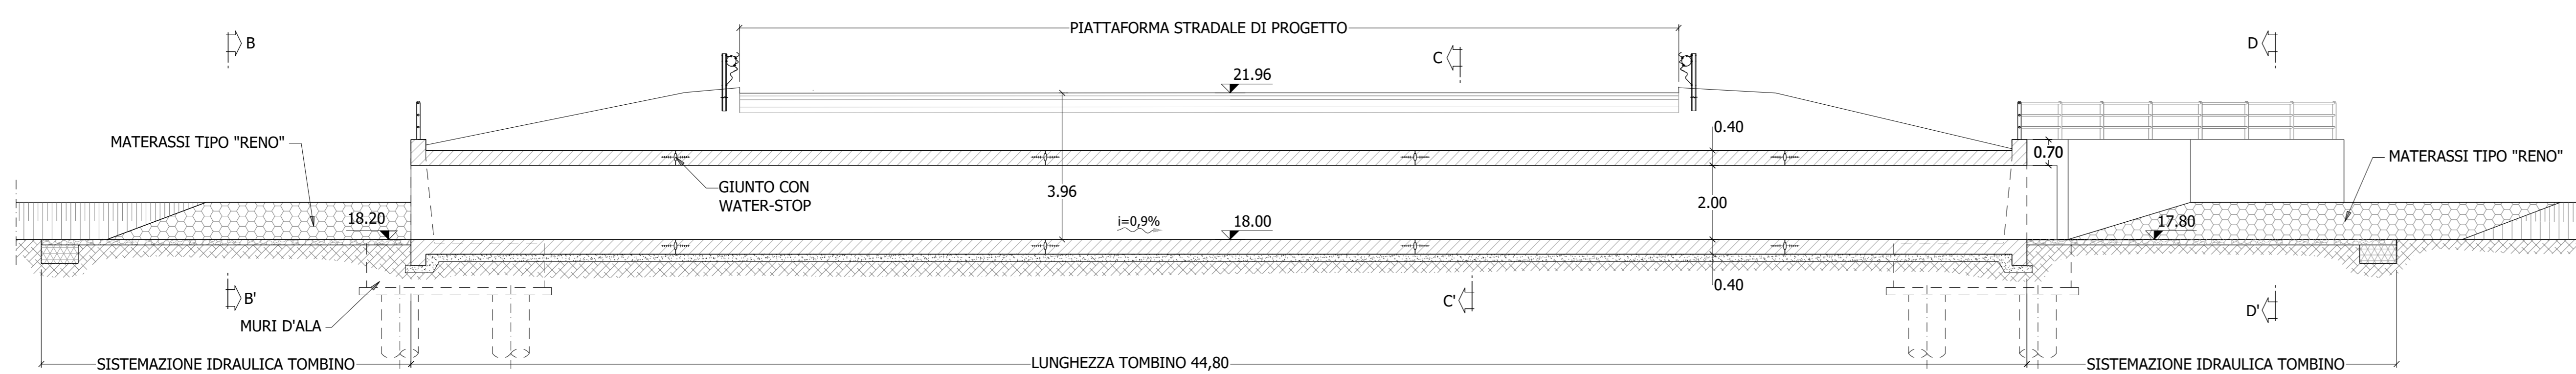

TOMBINO TM 8 (2.00 x 2.00 m) - PK 5+920.00 - SEZIONE LONGITUDINALE

scala 1:100