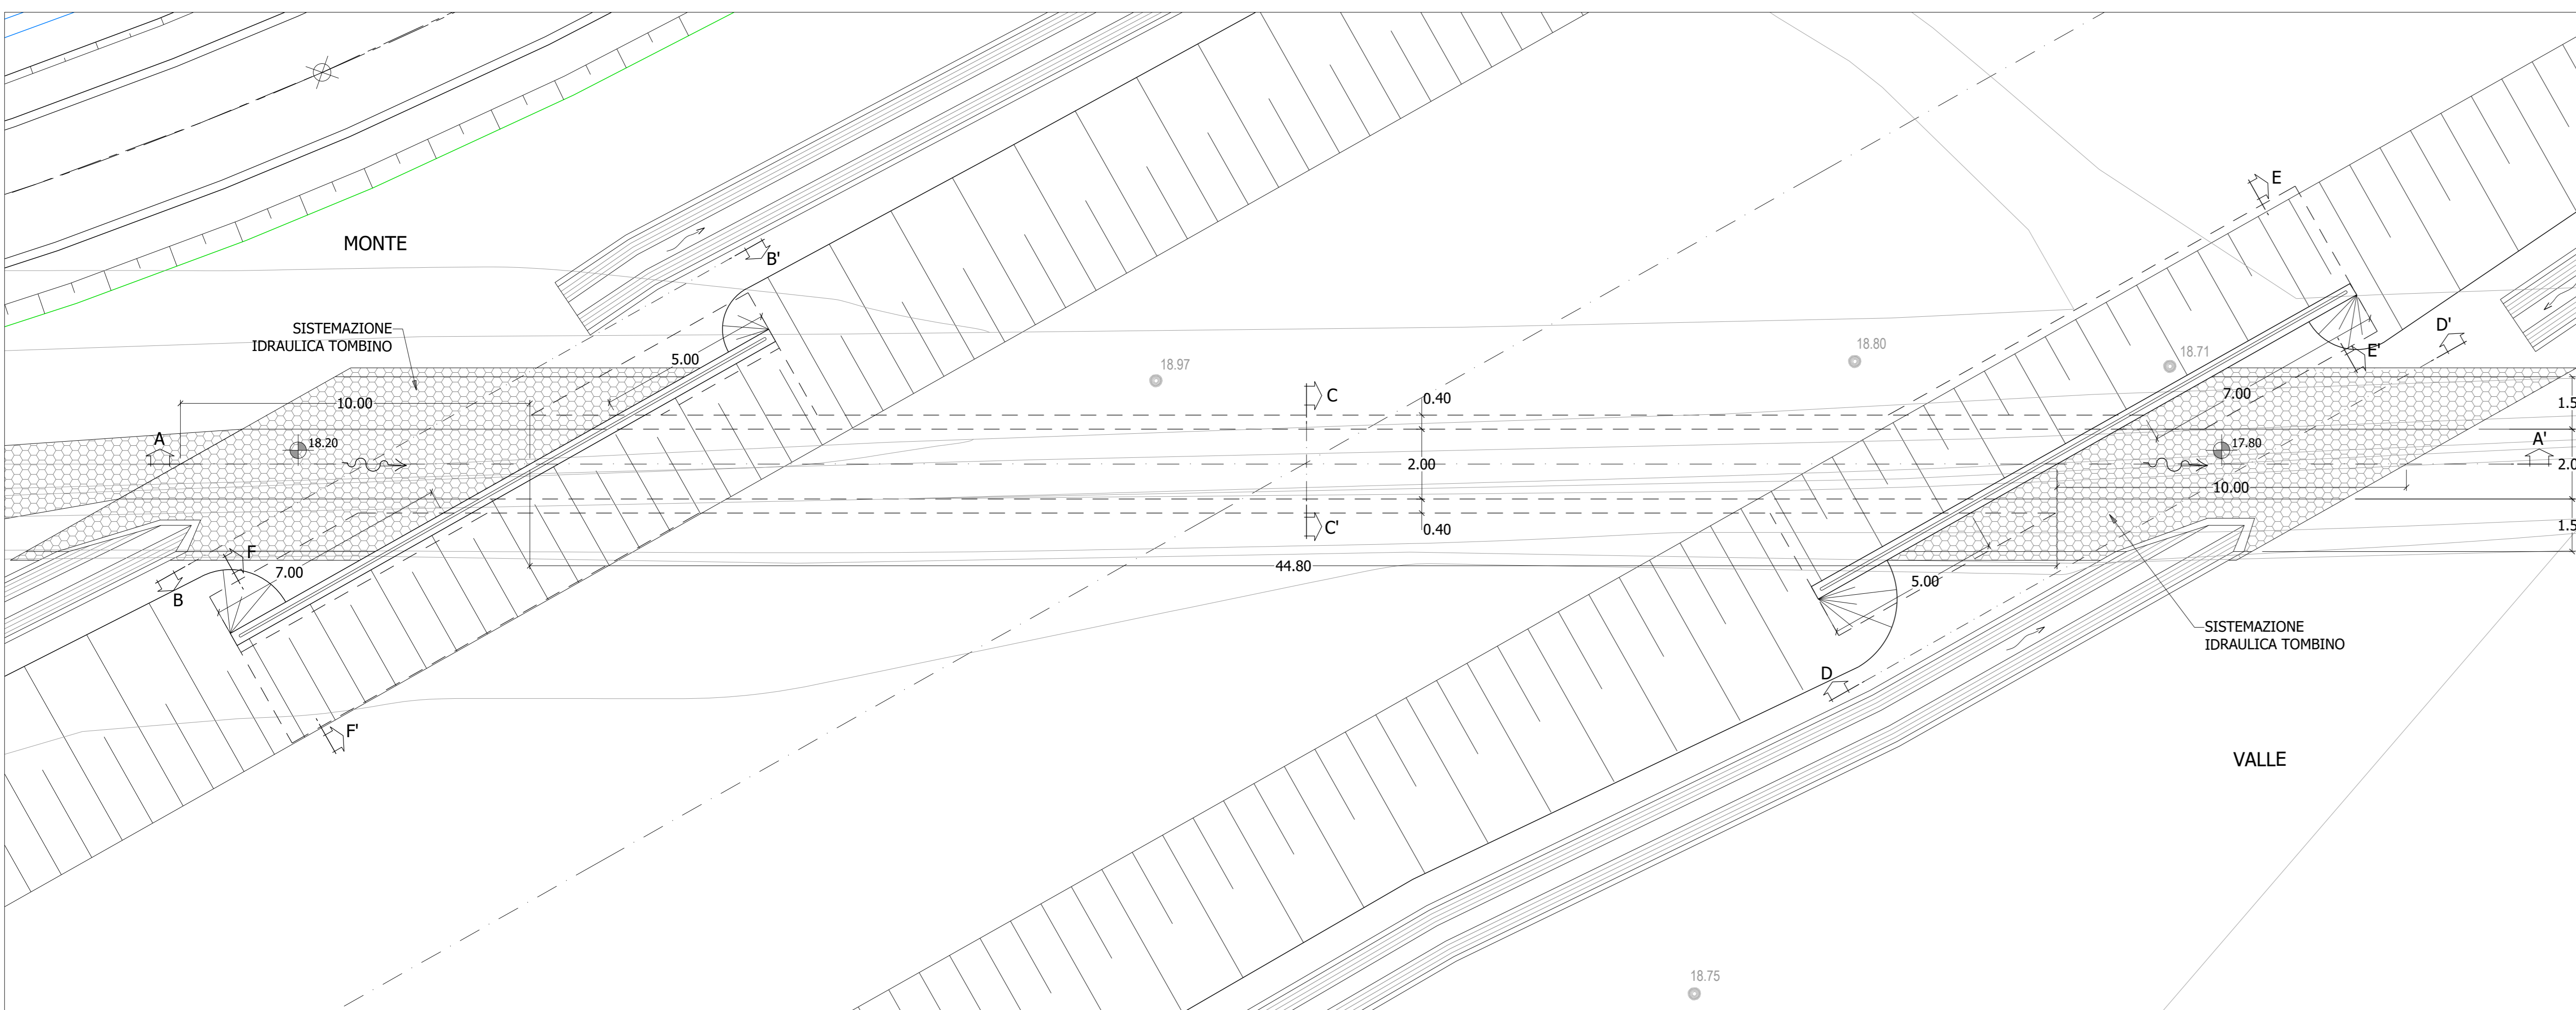

scala 1:500

scala 1:100

scala 1:100

scala 1:50

scala 1:50

scala 1:50

scala 1:50

scala 1:50

VEDI DETTAGLIO TOMBINO TIPO 2 x 2
ELAB. T00ID001DRPC05_A

Direzione Progettazione e Realizzazione Lavori

S.S. n.626 della "Valle del Salso"

Lotti 7' e 8' e completamento della Tangenziale di Gela

Itinerario Gela - Agrigento - Castelvetro

PROGETTO DEFINITIVO

cod. PA83

PROGETTAZIONE: ANAS - DIREZIONE PROGETTAZIONE E REALIZZAZIONE LAVORI

GRUPPO DI PROGETTAZIONE

OPERE D'ARTE MINORI

TOMBINI - ASSE PRINCIPALE

TOMBINO TM 08 pk 5+920.00

PLANIMETRIA, PIANTA E SEZIONI

CODICE PROGETTO: DPPA0083

PROGETTO: D19

REVISIONE: B

REVISIONE PER ADEMPIMENTO CSLLPP

REVISIONE: A

REVISIONE: REV.

COMUNE DI GELA

COMUNE DI AGRIGENTO

COMUNE DI CASTELVETRO

COMUNE DI GELA

COMUNE DI AGRIGENTO

COMUNE DI CASTELVETRO

COMUNE DI GELA

COMUNE DI AGRIGENTO

COMUNE DI CASTELVETRO

COMUNE DI GELA

COMUNE DI AGRIGENTO

COMUNE DI CASTELVETRO

COMUNE DI GELA

COMUNE DI AGRIGENTO

COMUNE DI CASTELVETRO

COMUNE DI GELA

COMUNE DI AGRIGENTO

COMUNE DI CASTELVETRO

COMUNE DI GELA

COMUNE DI AGRIGENTO

COMUNE DI CASTELVETRO

COMUNE DI GELA

COMUNE DI AGRIGENTO

COMUNE DI CASTELVETRO

COMUNE DI GELA

COMUNE DI AGRIGENTO

COMUNE DI CASTELVETRO

COMUNE DI GELA

COMUNE DI AGRIGENTO

COMUNE DI CASTELVETRO

COMUNE DI GELA

COMUNE DI AGRIGENTO

COMUNE DI CASTELVETRO

COMUNE DI GELA

COMUNE DI AGRIGENTO

COMUNE DI CASTELVETRO

COMUNE DI GELA

COMUNE DI AGRIGENTO

COMUNE DI CASTELVETRO

COMUNE DI GELA

COMUNE DI AGRIGENTO

COMUNE DI CASTELVETRO

COMUNE DI GELA

COMUNE DI AGRIGENTO

COMUNE DI CASTELVETRO

COMUNE DI GELA

COMUNE DI AGRIGENTO

COMUNE DI CASTELVETRO

COMUNE DI GELA

COMUNE DI AGRIGENTO

COMUNE DI CASTELVETRO

COMUNE DI GELA

COMUNE DI AGRIGENTO

COMUNE DI CASTELVETRO

COMUNE DI GELA

COMUNE DI AGRIGENTO

COMUNE DI CASTELVETRO

COMUNE DI GELA