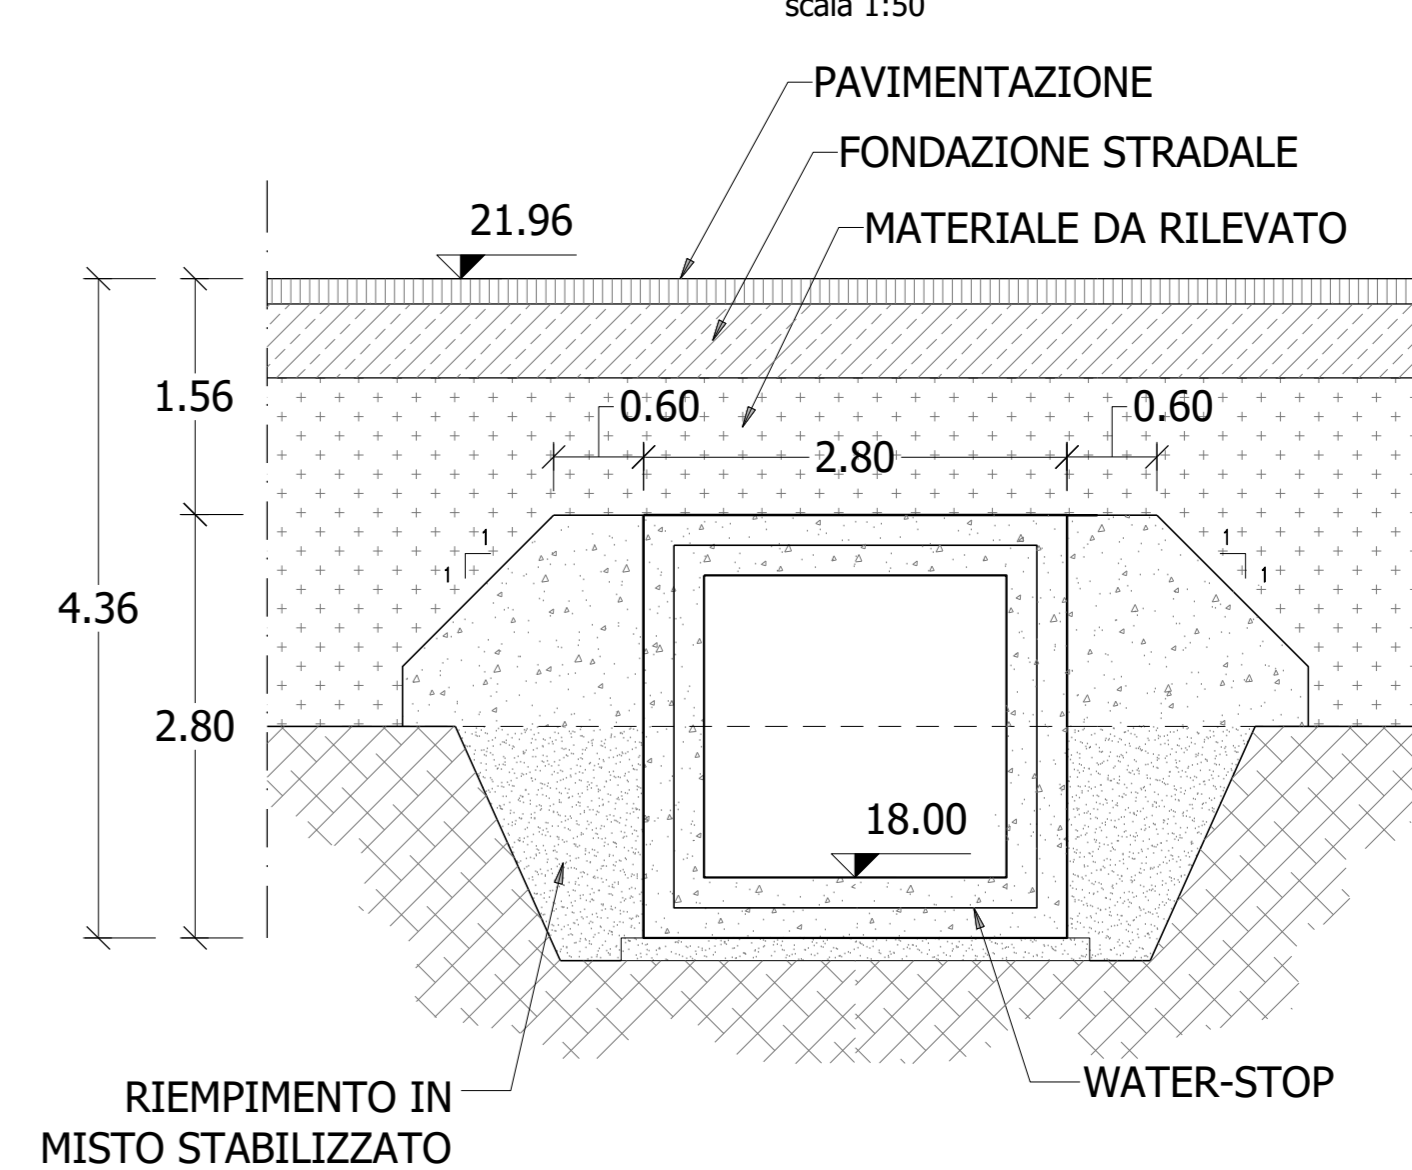

SEZIONE E-E'