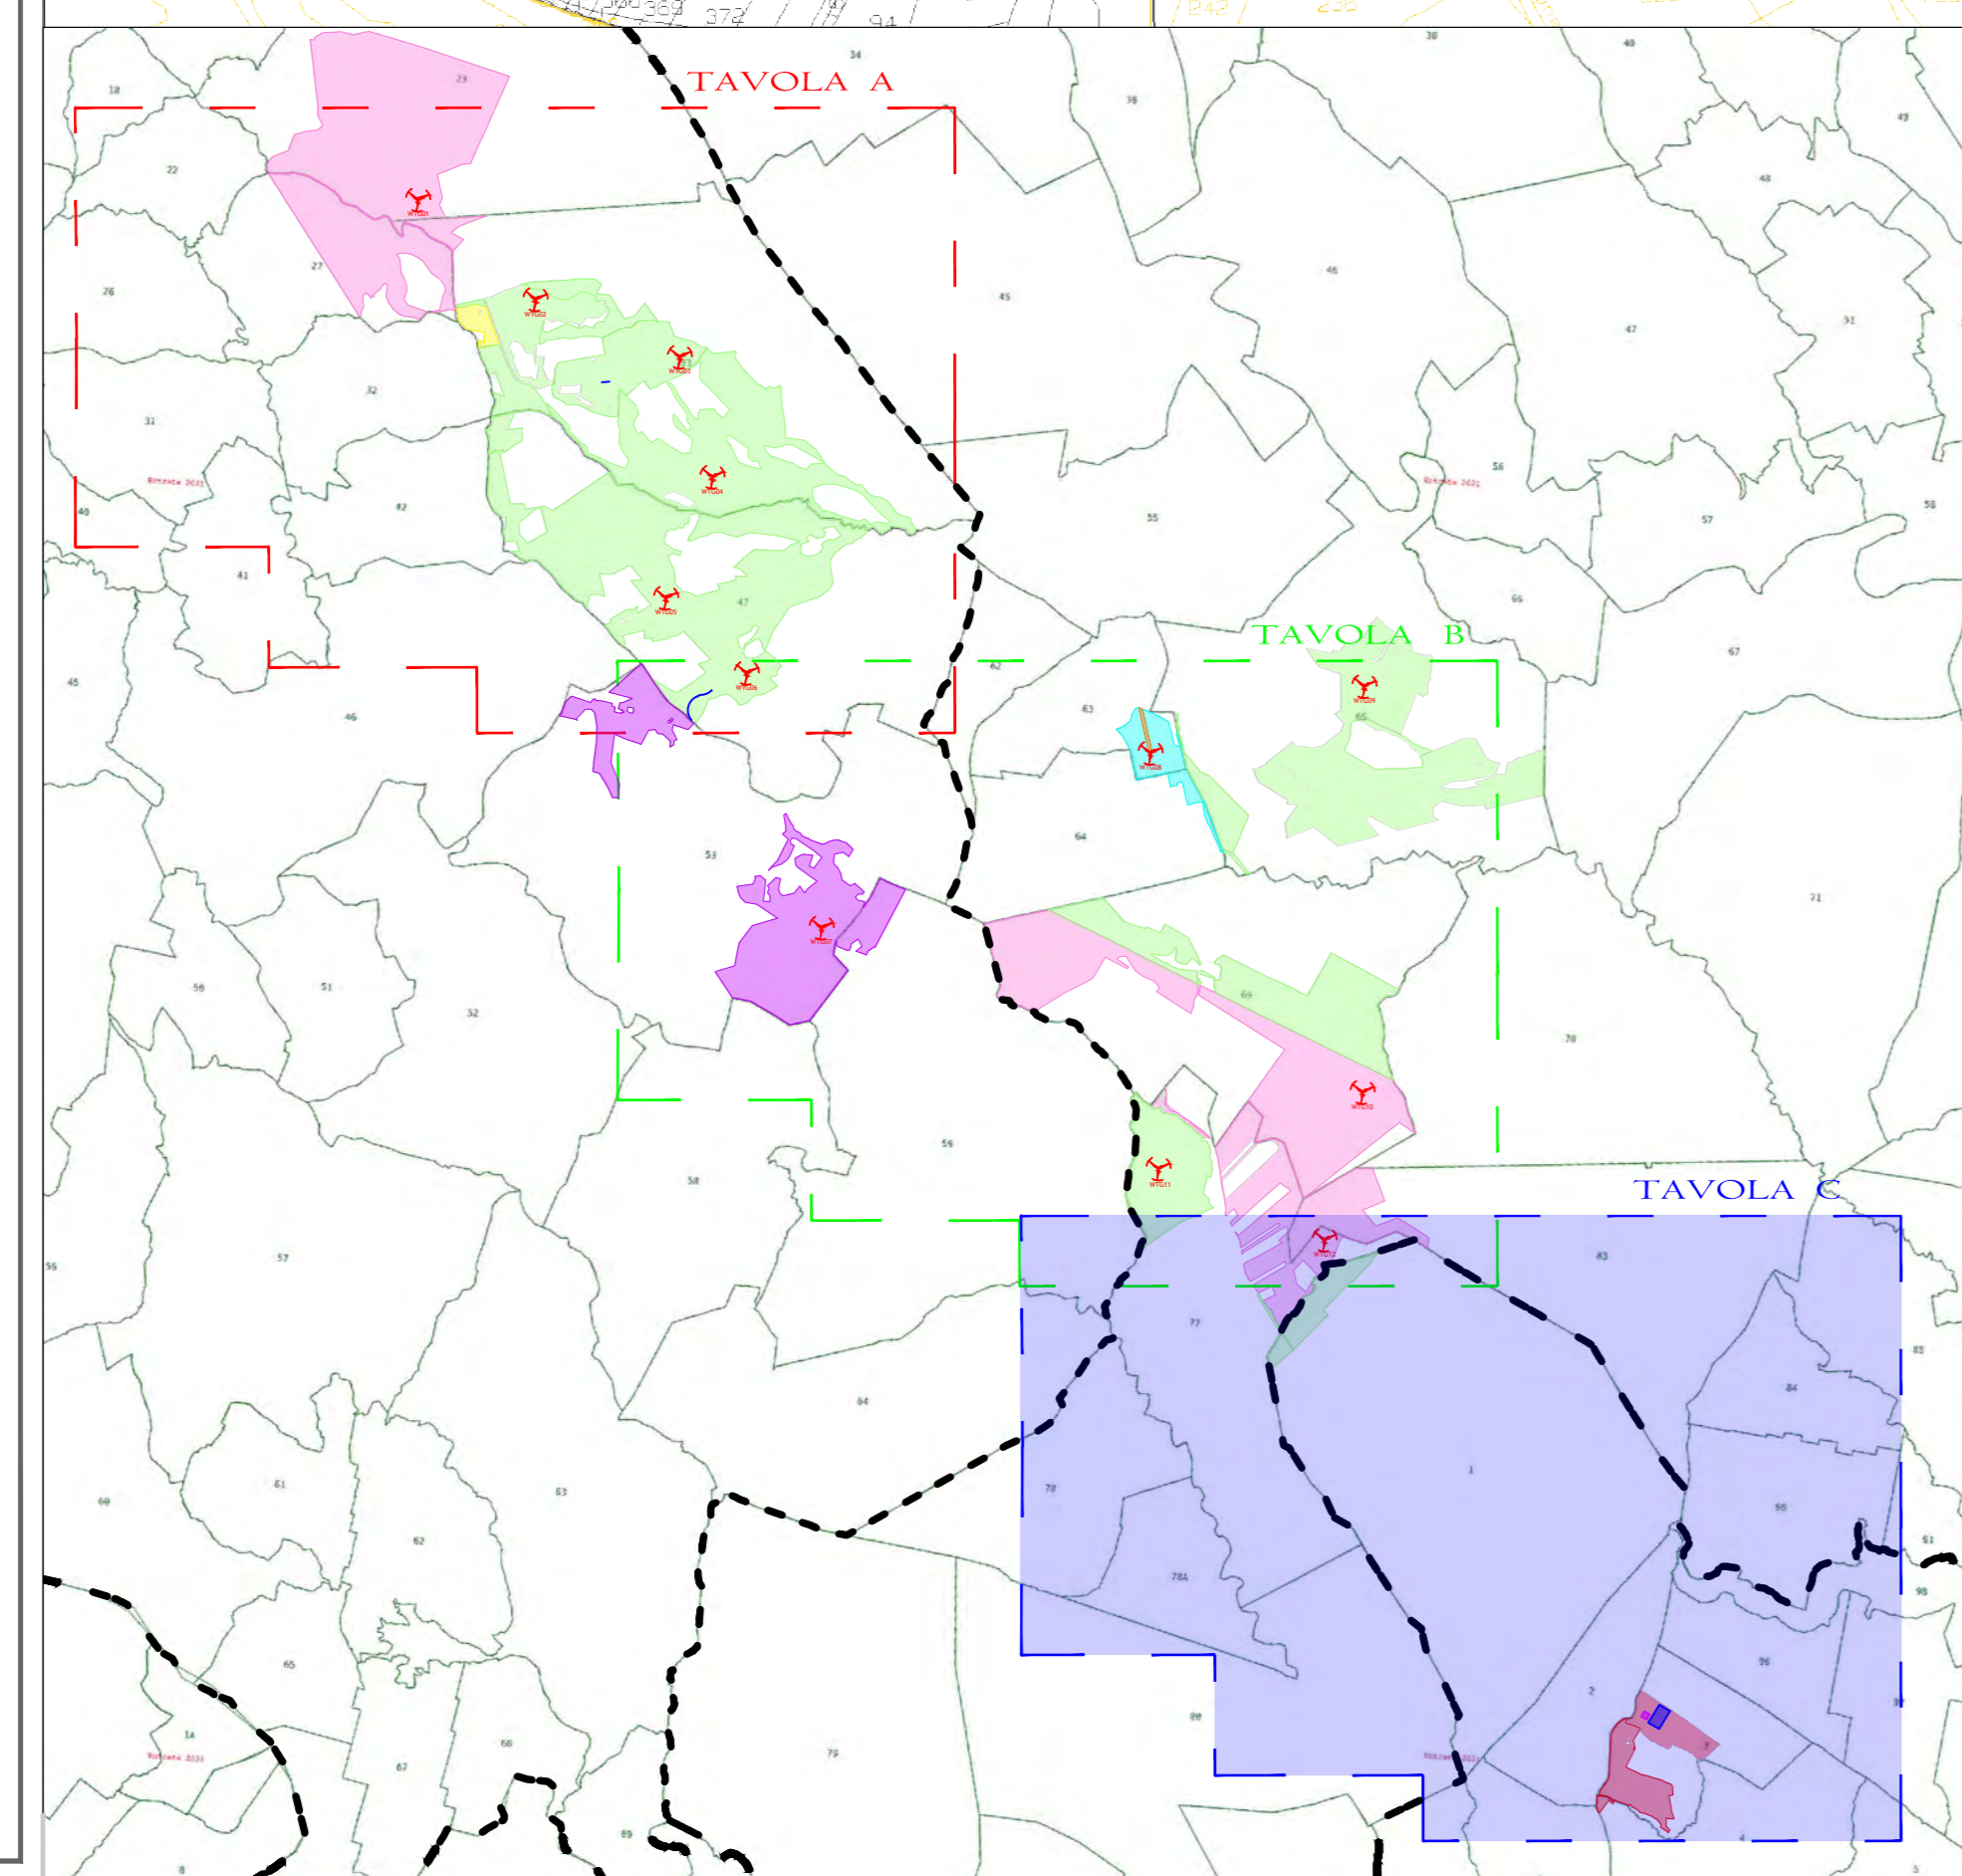

COMUNE DI MONTECAGLIOSO
FOGLIO 77

COMUNE DI MONTECAGLIOSO
FOGLIO 83

COMUNE DI MONTECAGLIOSO
FOGLIO 84

COMUNE DI BERNALDA
FOGLIO 1

COMUNE DI MONTECAGLIOSO
FOGLIO 90

COMUNE DI MONTECAGLIOSO
FOGLIO 78

COMUNE DI MONTECAGLIOSO
FOGLIO 80

COMUNE DI BERNALDA
FOGLIO 96

COMUNE DI BERNALDA
FOGLIO 2

COMUNE DI BERNALDA
FOGLIO 3

COMUNE DI BERNALDA
FOGLIO 6

COMUNE DI BERNALDA
FOGLIO 4

WTG12

PROGETTO PER LA REALIZZAZIONE DI UN PARCO EOLICO E
DELLE RELATIVE OPERE DI CONNESSIONE ALLA RTN
POTENZA NOMINALE 70MW

REGIONE BASILICATA	PROVINCIA di MATERA	COMUNE di MONTECAGLIOSO
		COMUNE di POMARICO
		Località "Contra Inforcata"

Scale: Formato Stampo:
1:5000 A0

PROGETTO DEFINITIVO

RELAZIONE

A.16.a.26.c PLANIMETRIA USI CIVICI SU BASE CATASTALE - TAV. C

  R.S.V. Design Studio S.r.l. Piazza Caracciolo, 11 - 84077 Torre Orsaja (BN) Tel. 0874/577056 - Fax 0874/577056 PEC: rsv.a@pec.it	 ITW EMME S.r.l. Via S. Maria Maddalena, 10 - 84077 Torre Orsaja (BN) Tel. 0874/577056 - Fax 0874/577056 PEC: itwemme@pec.it
Responsabile Progetto: Ing. Vassalli Quirino	Responsabile Progetto: Ing. Speranza Carmine Antonio

Consegnato Elaborato

Data	Motivo della revisione	Redatto	Controllato	Approvato
Settembre 2021	Prima emissione	LR	GVAS	RSV

1. **Legenda Parco**
2. Aerogeneratore
   - Confine Comunale
   - Stazione Elettrica RTN 150 Kv
   - Stazione Utente 30/150 Kv