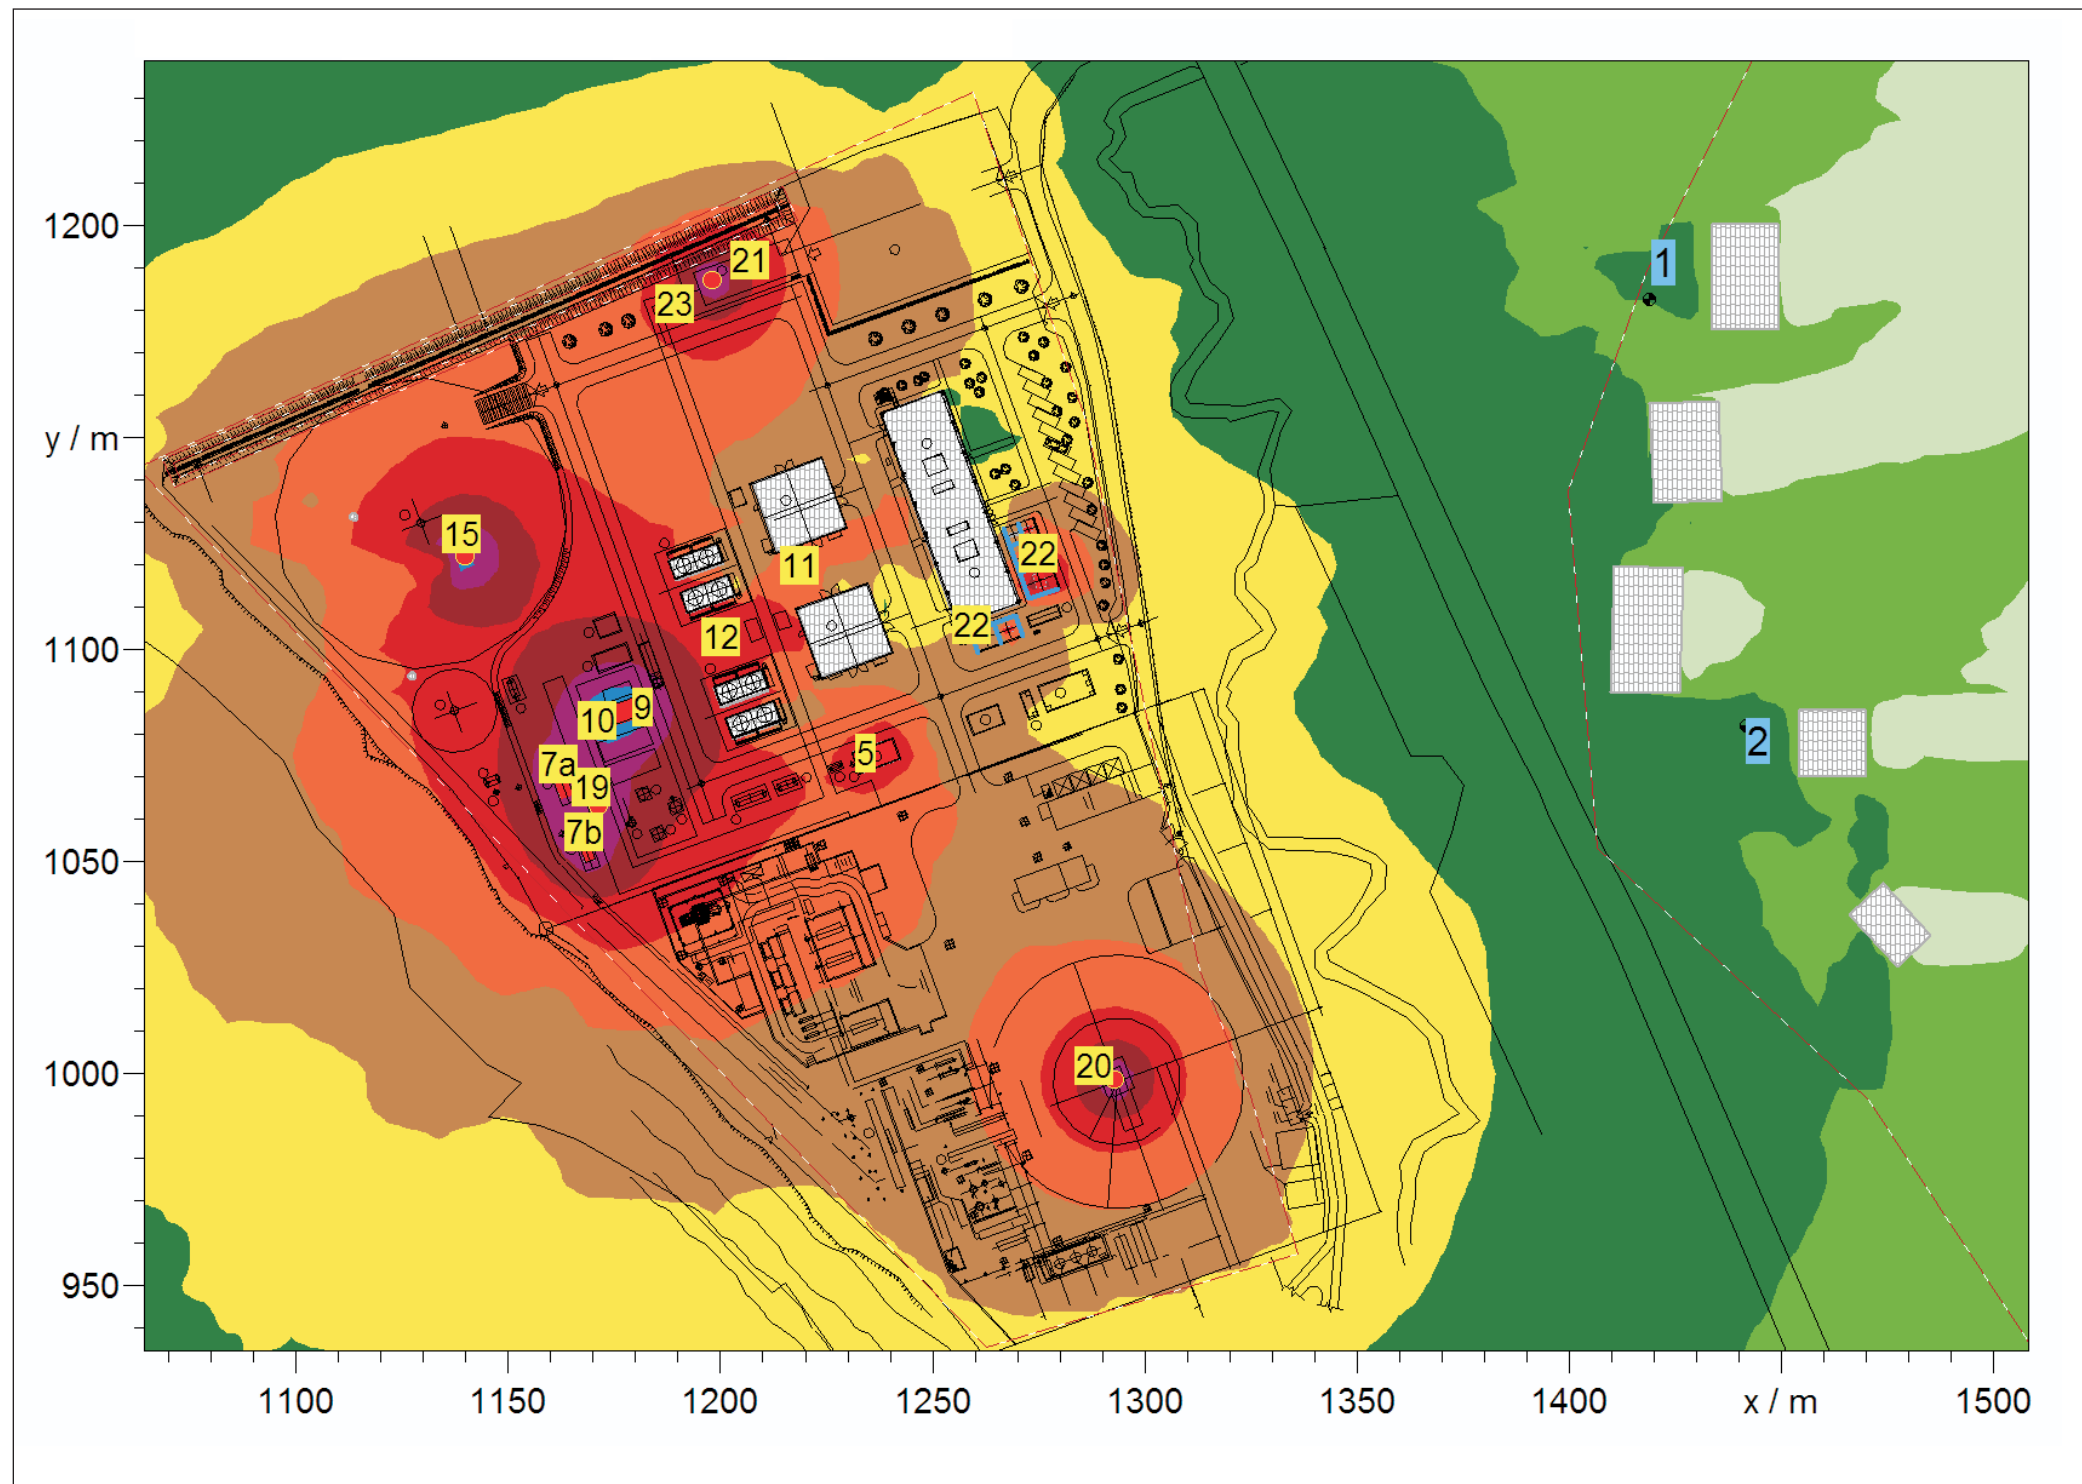

NUOVI IMPIANTI - FASE A

LEGENDA

LIVELLO dB(A)	
	> - 35
	> 35 - 40
	> 40 - 45
	> 45 - 50
	> 50 - 55
	> 55 - 60
	> 60 - 65
	> 65 - 70
	> 70 - 75
	> 75 - 80
	> 80 -

FIGURA 6.1

MAPPA DELLE EMISSIONI SONORE DEI NUOVI IMPIANTI IN ASSENZA DI RUMORE RESIDUO FASE A