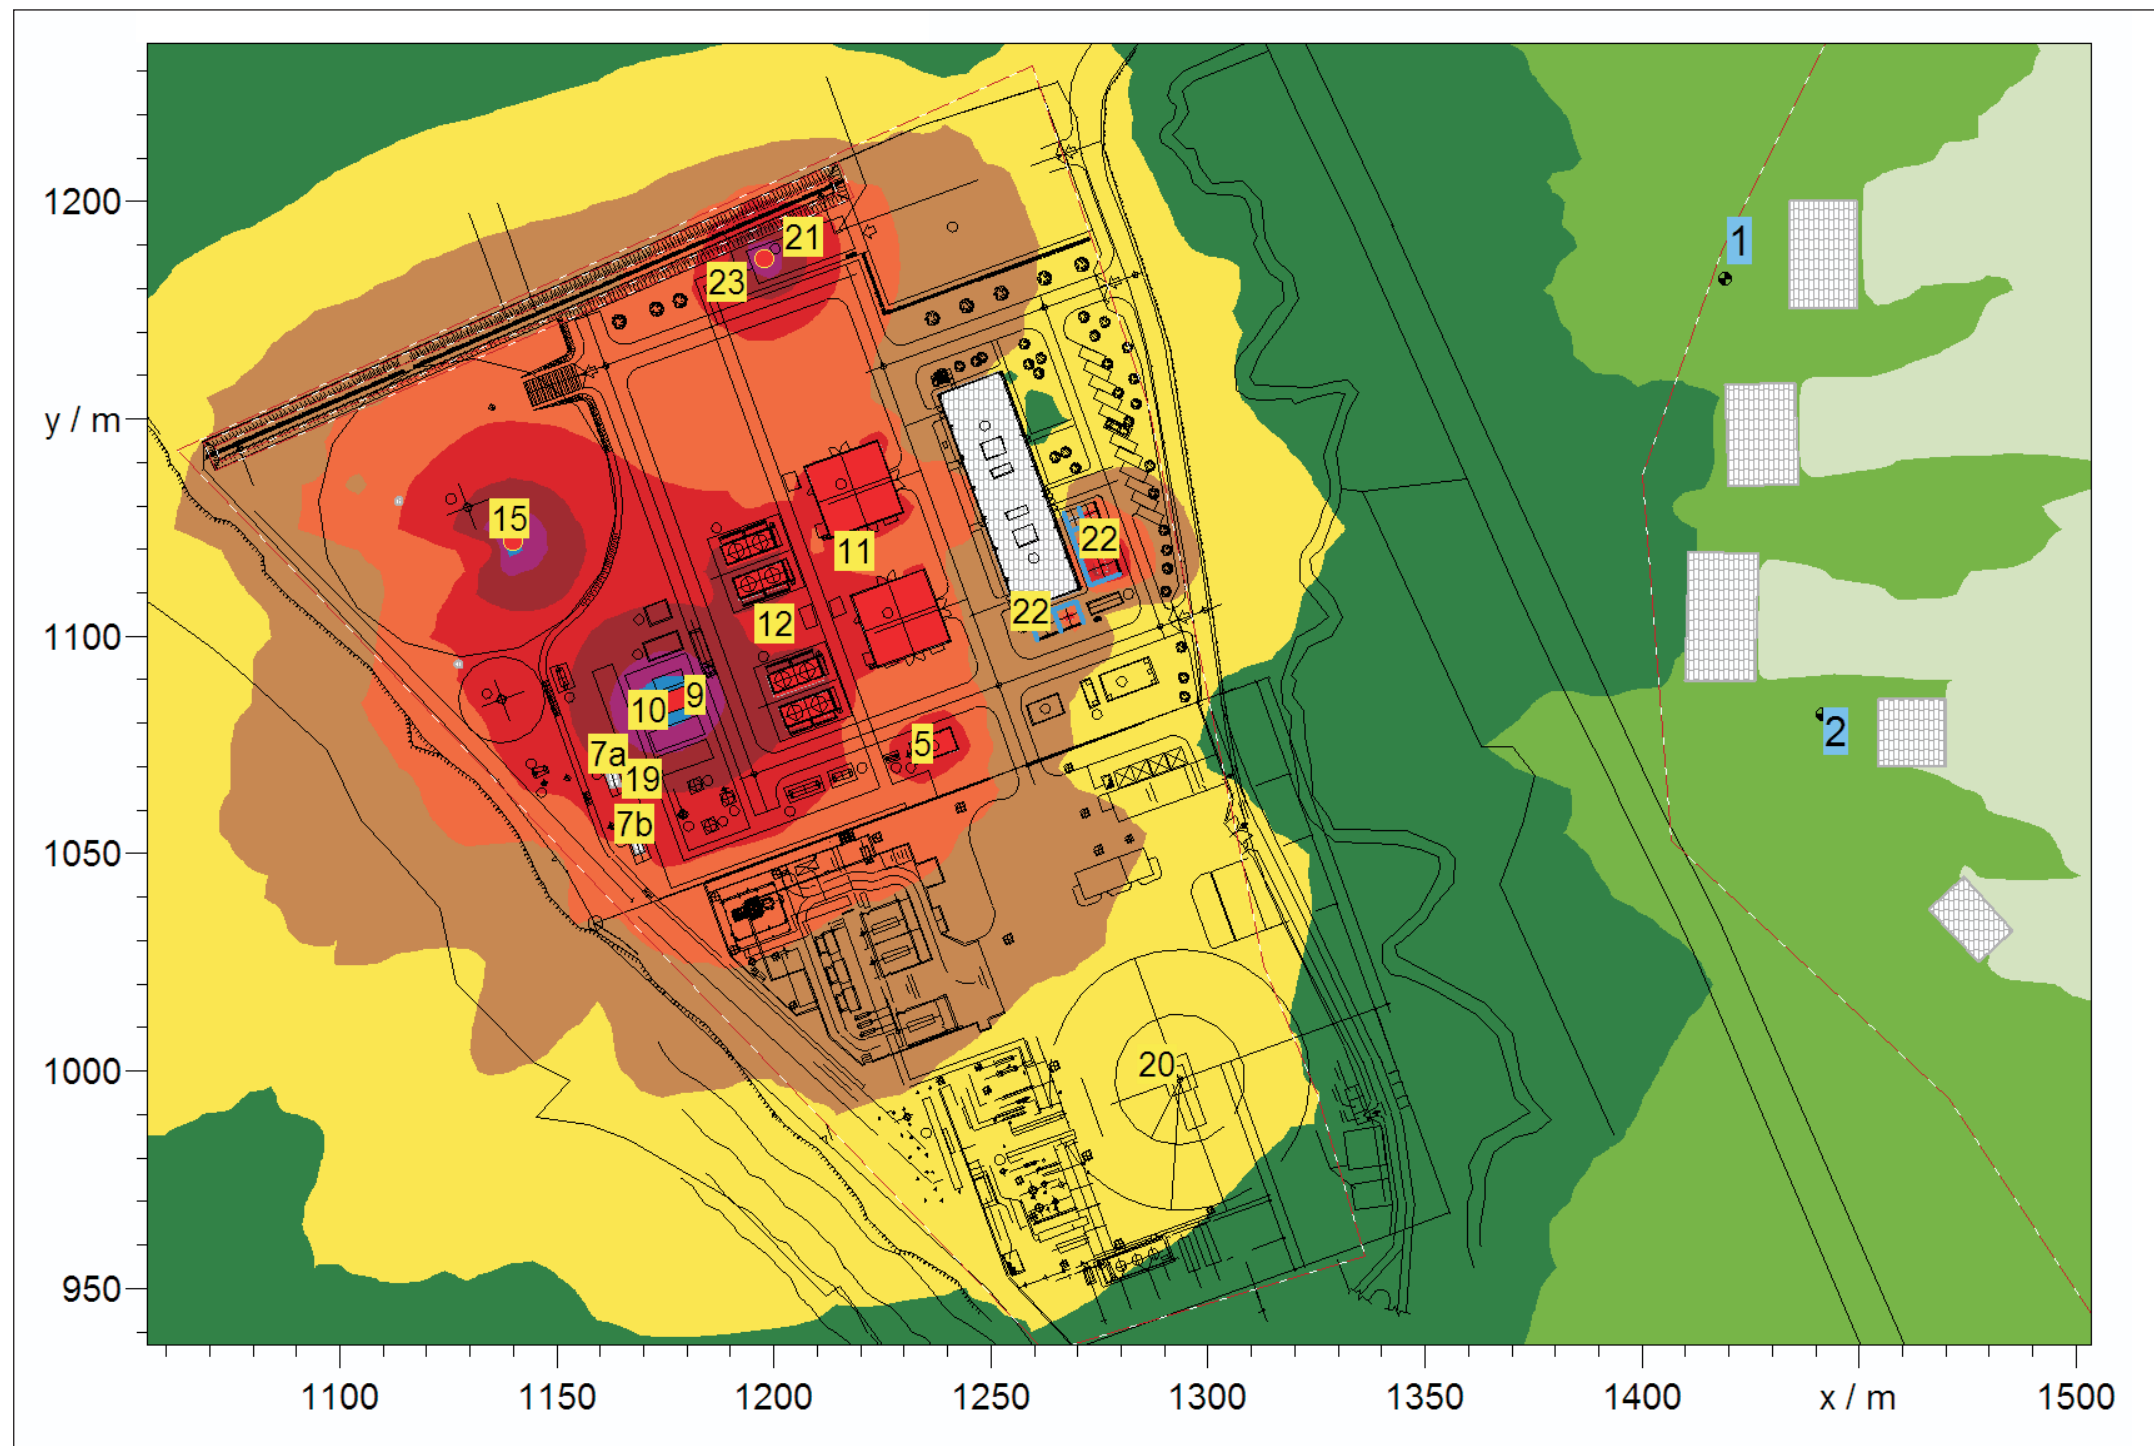

NUOVI IMPIANTI - FASE B

LEGENDA

LIVELLO dB(A)	
Light Green	> ... - 35
Green	> 35 - 40
Dark Green	> 40 - 45
Yellow	> 45 - 50
Brown	> 50 - 55
Orange	> 55 - 60
Red	> 60 - 65
Dark Red	> 65 - 70
Purple	> 70 - 75
Blue	> 75 - 80
Dark Blue	> 80 - ...

FIGURA 6.2

MAPPA DELLE EMISSIONI SONORE DEI NUOVI IMPIANTI IN ASSENZA DI RUMORE RESIDUO FASE B