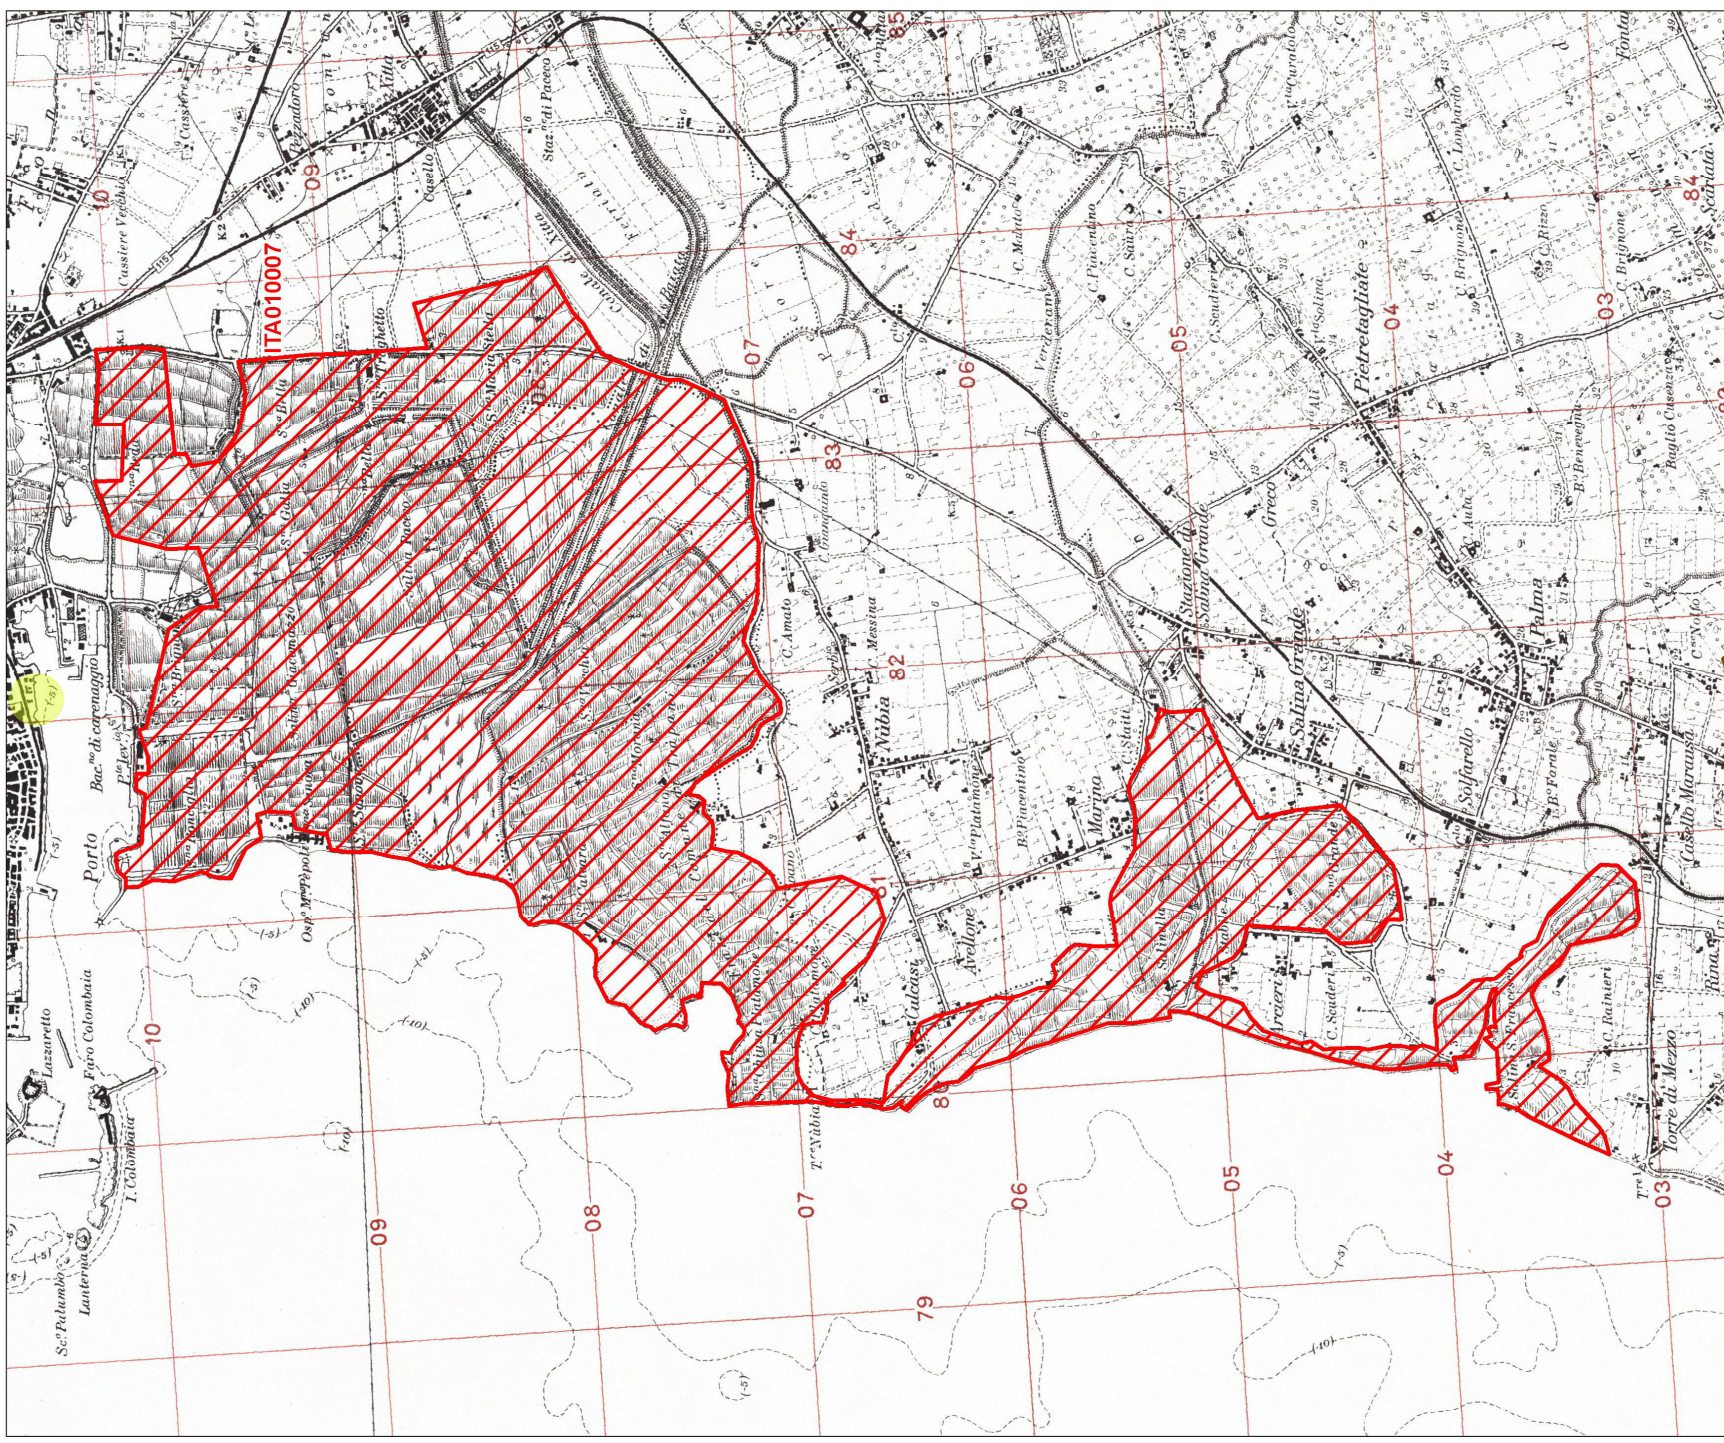

Regione: Sicilia

Codice sito: ITA010007

Superficie (ha): 968

Denominazione: Saline di Trapani

Data di stampa: 07/12/2010

Scala 1:25'000

Legenda

sito ITA010007

altri siti

Base cartografica: IGM 1:25'000