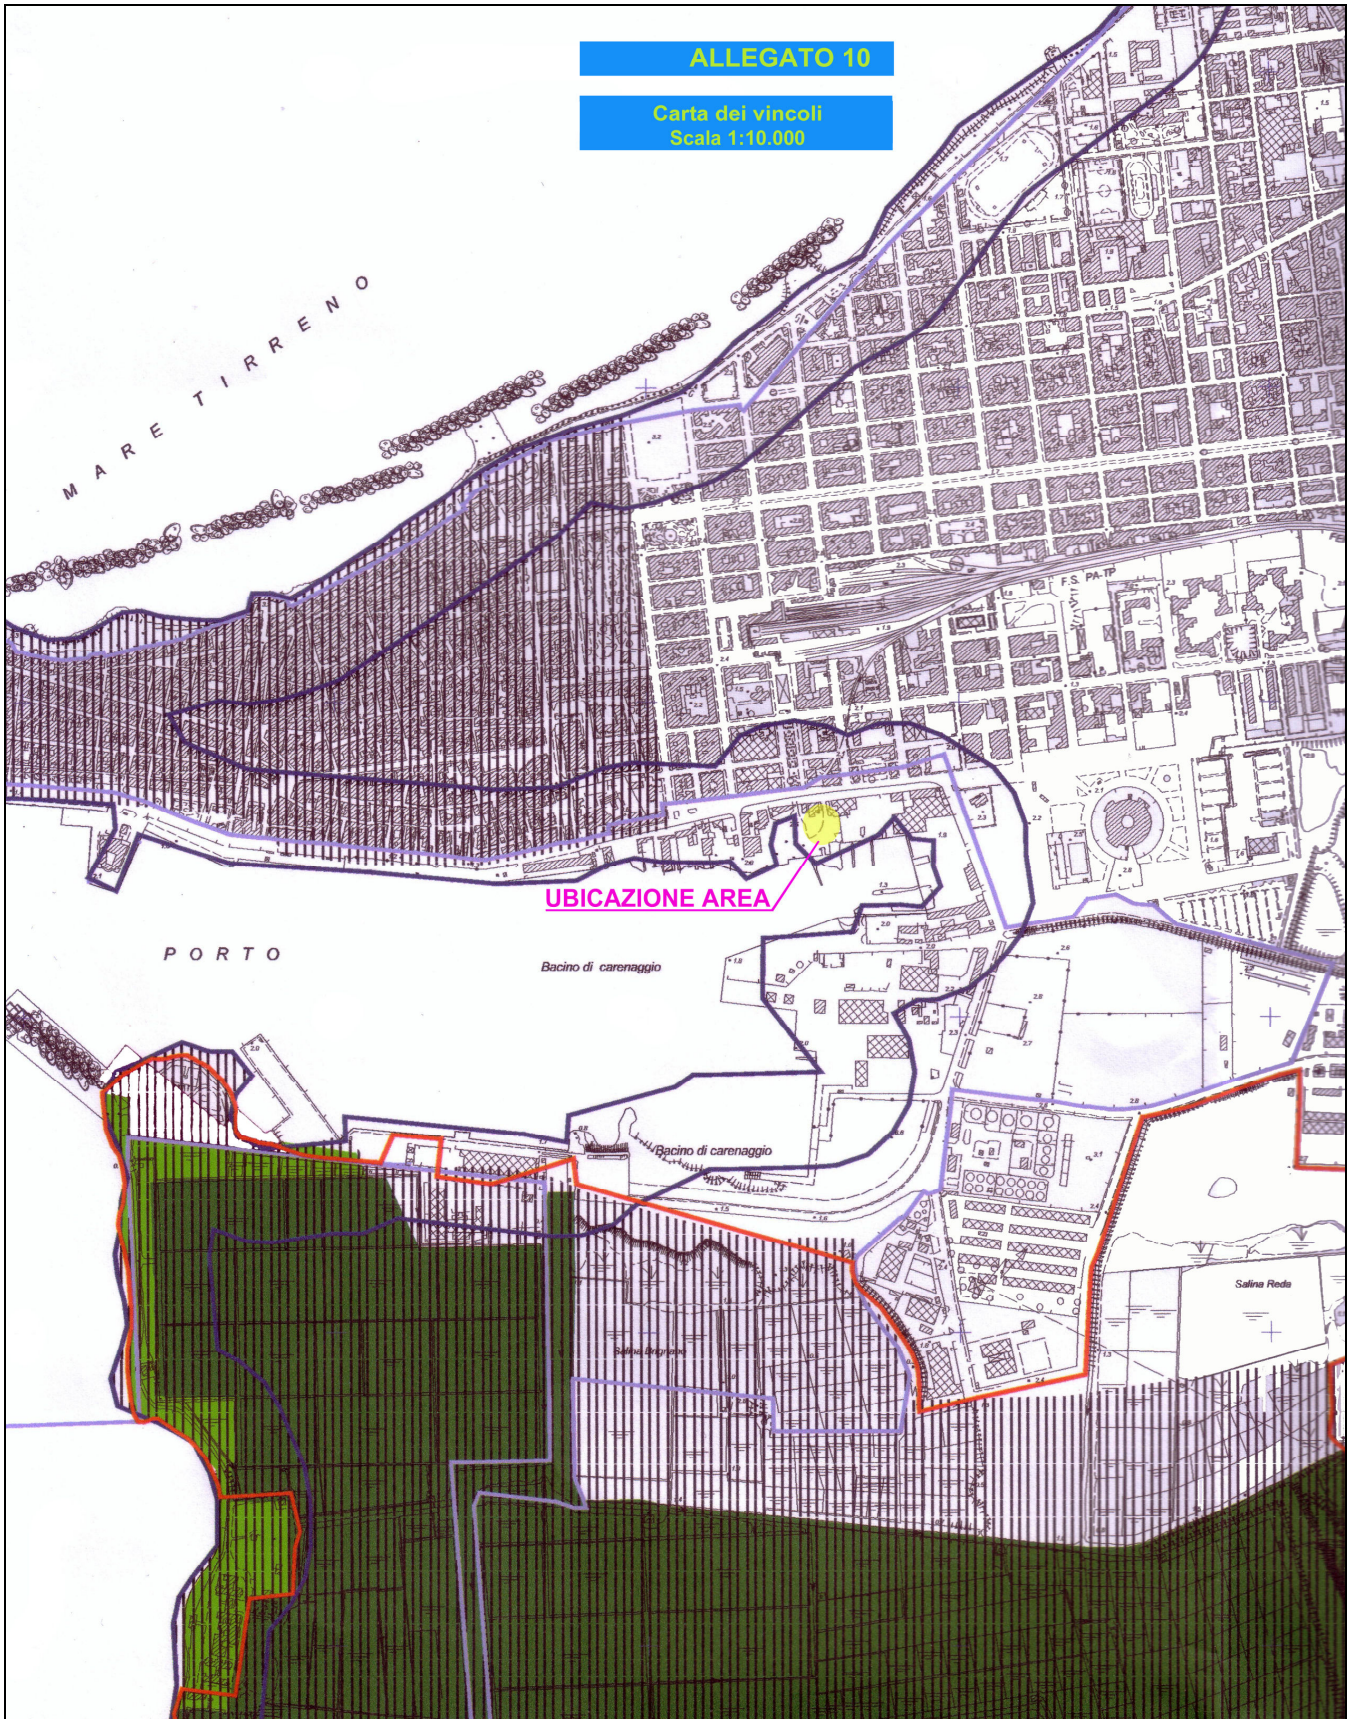

ALLEGATO 10

Carta dei vincoli
Scala 1:10.000

LEGENDA

Limite Capitaneria di Porto

ZPS - Saline di Trapani e Paceco (ITA010007)

Riserva N.O. - Saline di Trapani e Paceco

Zona A - Riserva

Zona B - Pre-riserva

Vincolo Paesaggistico

D.lgs 42/04