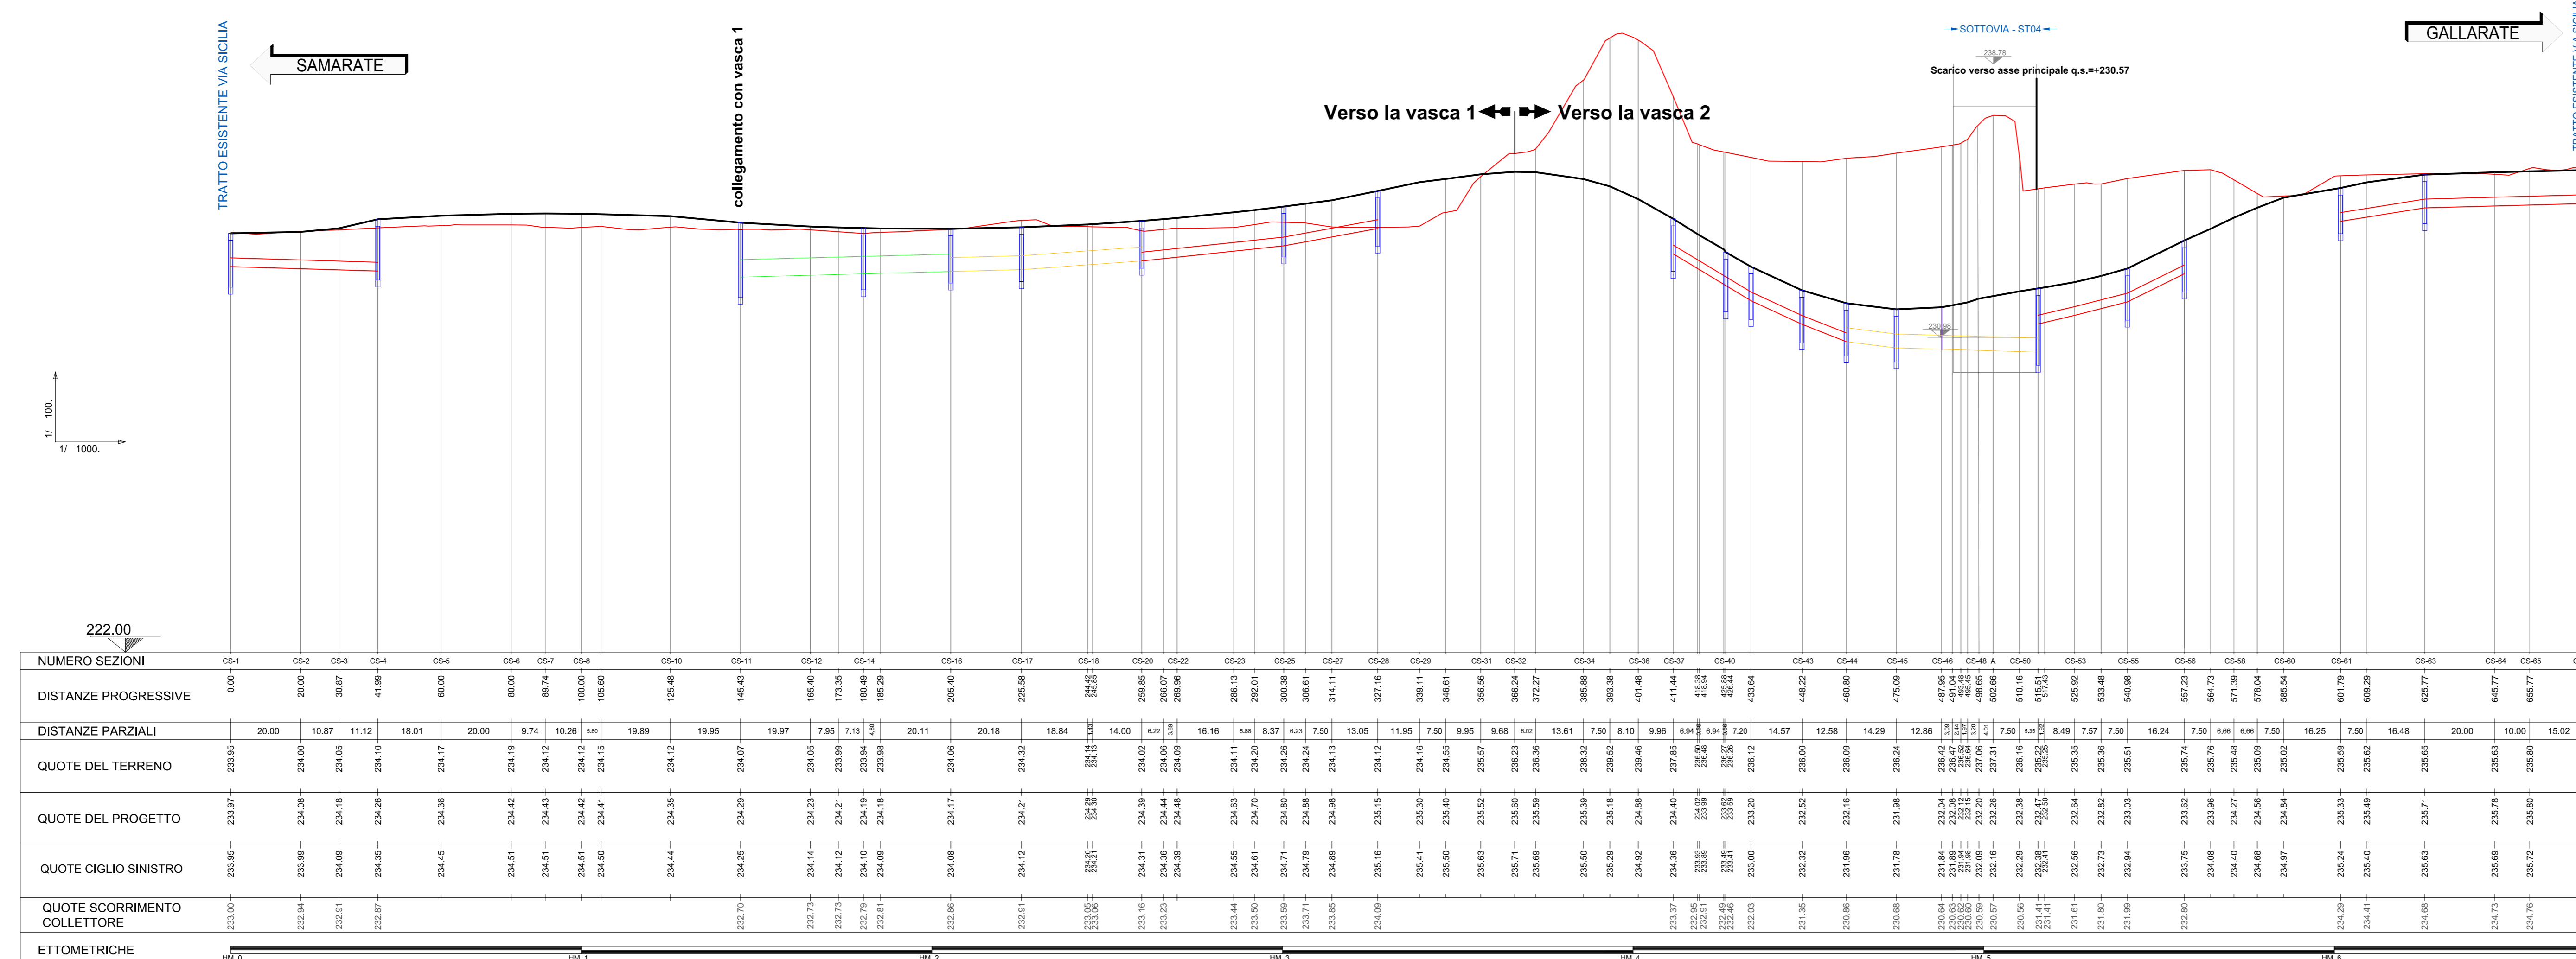

NOME TRONCO	CONTRADA SUD (VIABILITA' SECONDARIA) SX																					
LUNGHEZZA (m)	41.99 m					59.97 m		54.45 m				67.31 m				49.36 m		54.71 m		41.71 m		69.00 m
MATERIALE/DIAMETRO (mm)	PEAD 250 mm					PEAD 500 mm		PEAD 400 mm				PEAD 250 mm				PEAD 250 mm		PEAD 400 mm		PEAD 250 mm		PEAD 250 mm