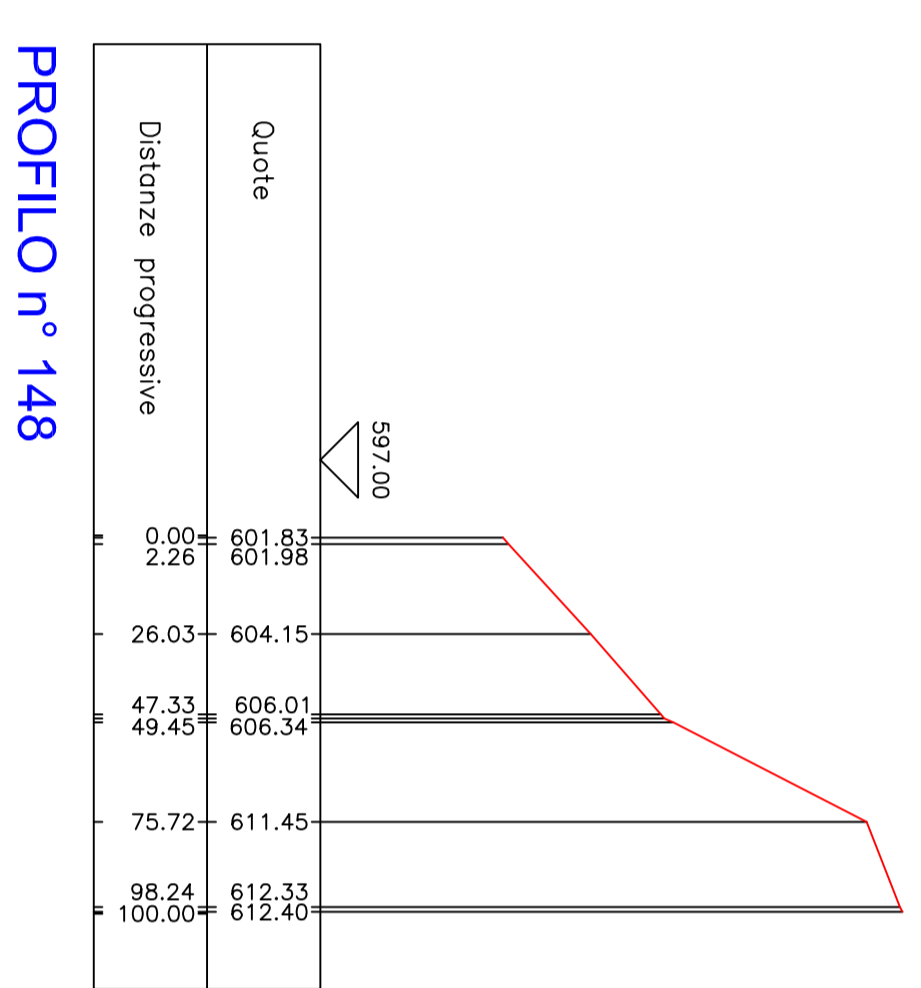

PROFILO n° 149

PROFILO n° 83

WTG 12