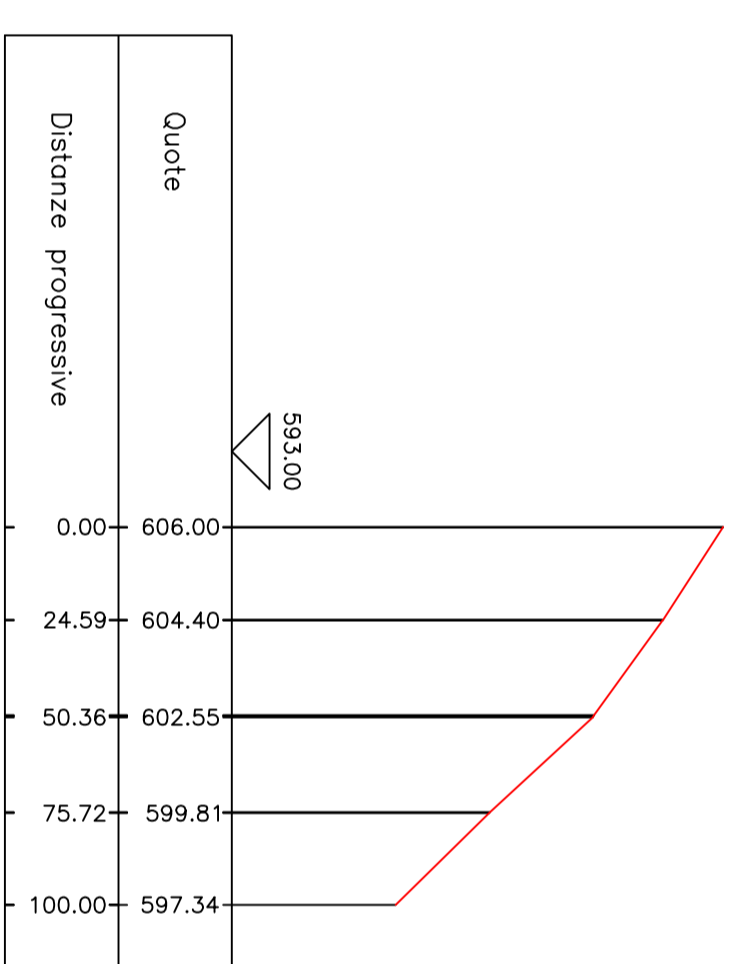

WTG 13

PROFILO n° 159

PROFILO n° 160