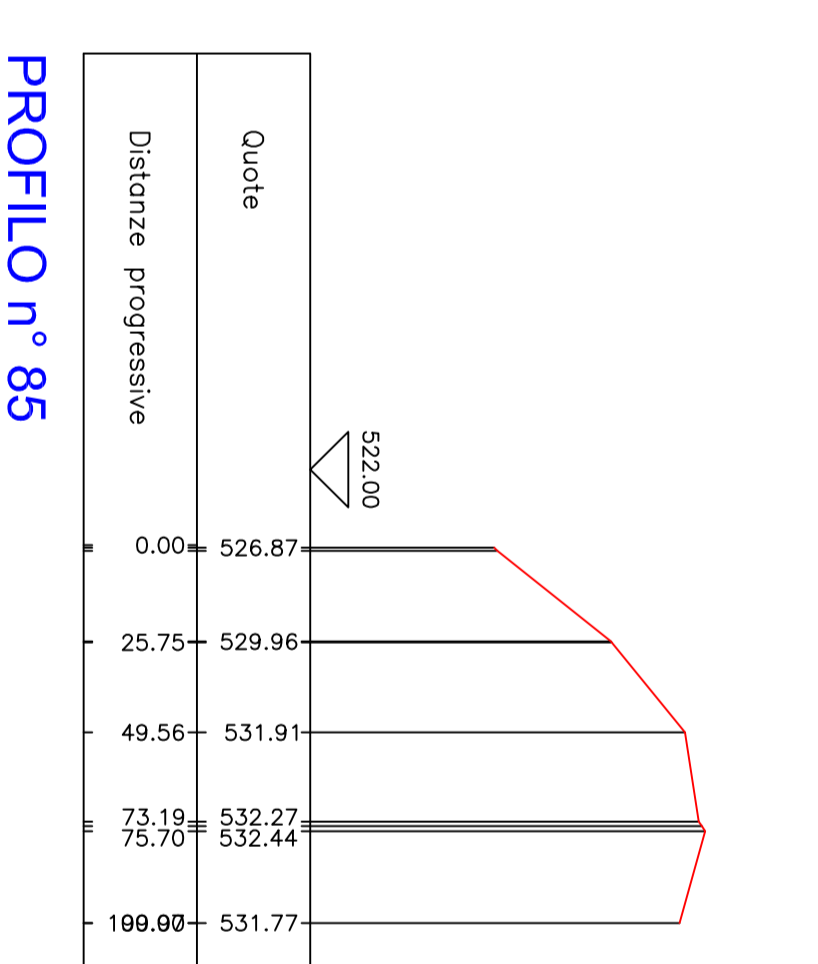

PROFILO n° 86

WTG 11