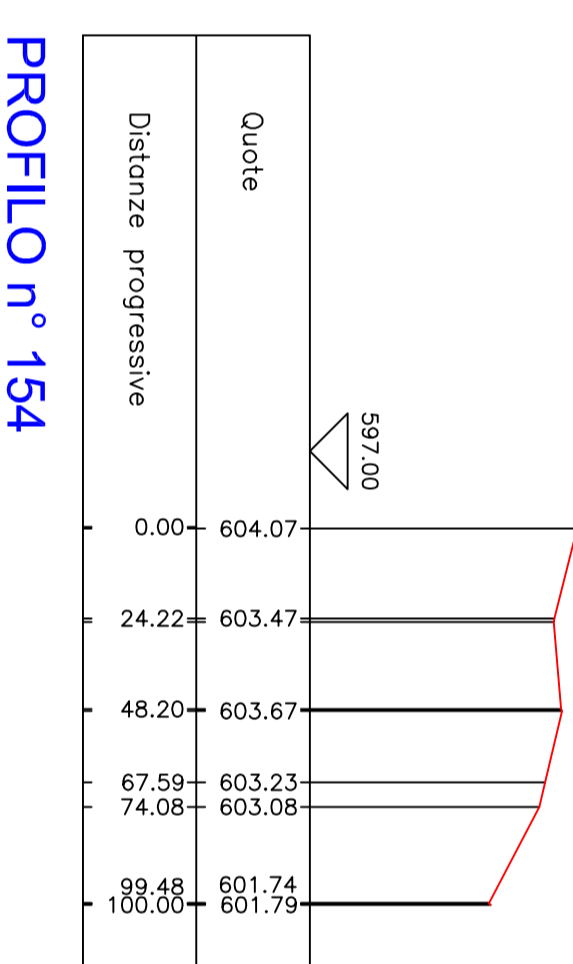

PROFILO n° 155

WTG 12