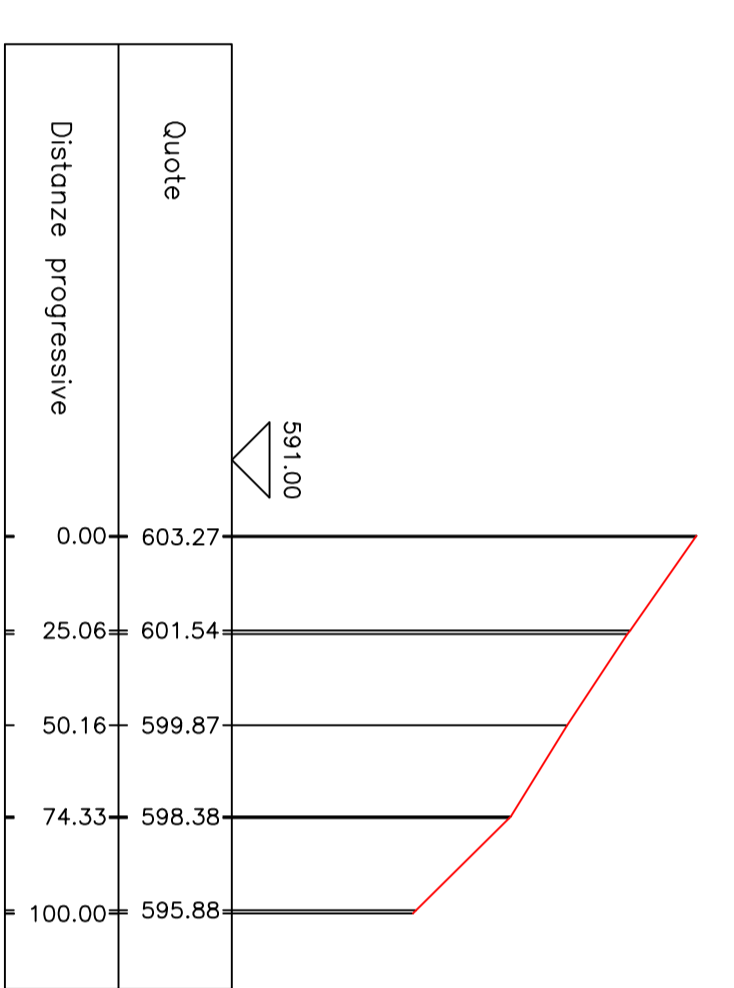

WTG 13

PROFILO n° 159

PROFILO n° 153