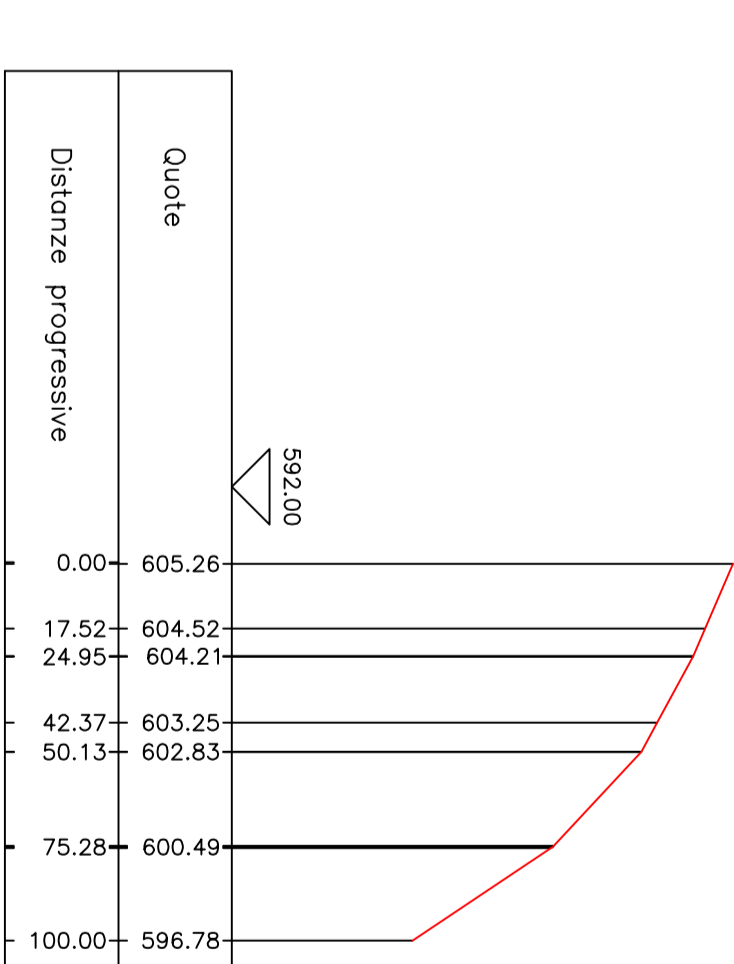

WTG 13

PROFILO n° 161

PROFILO n° 162