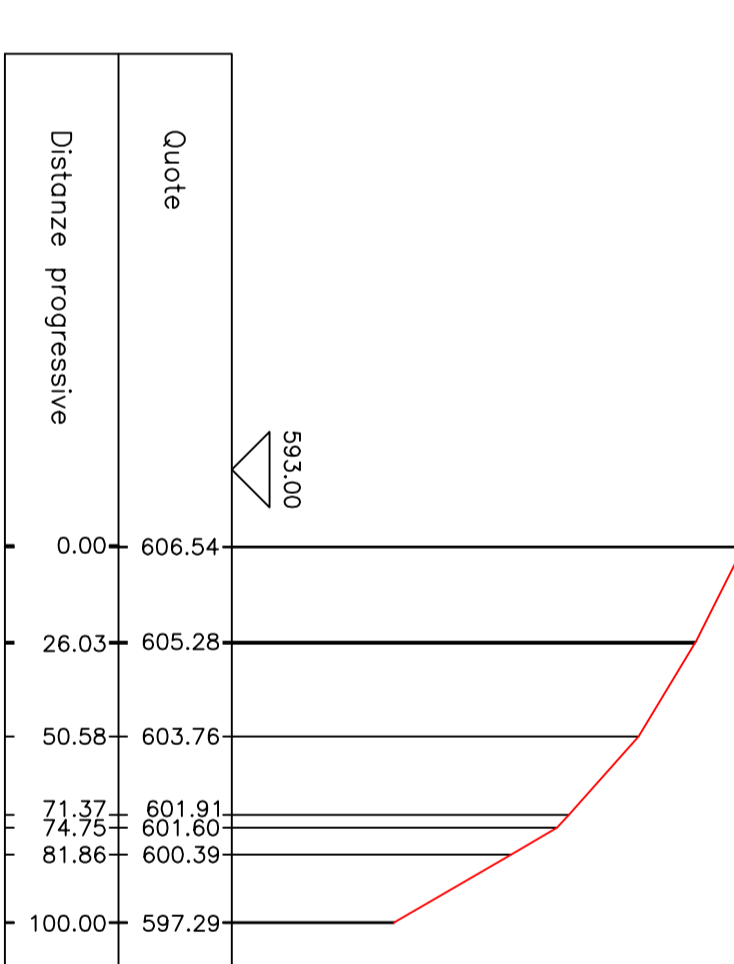

WTG 13

PROFILO n° 160

PROFILO n° 161