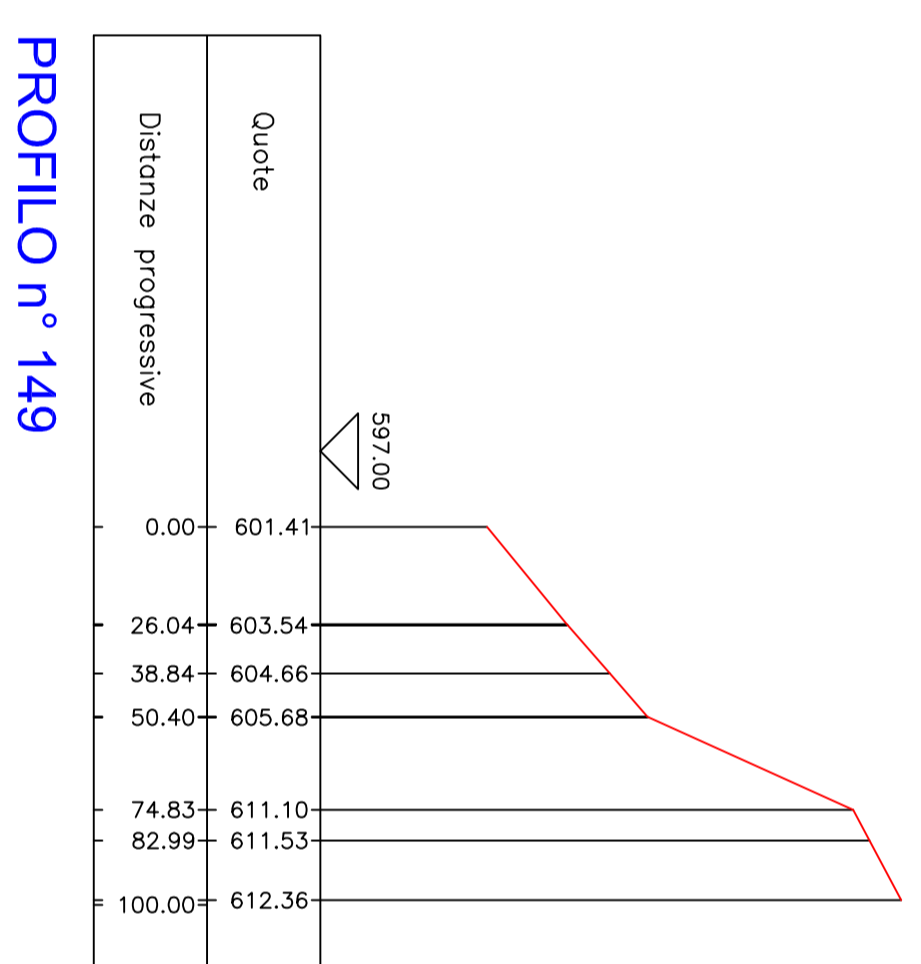

PROFILO n° 150

WTG 12