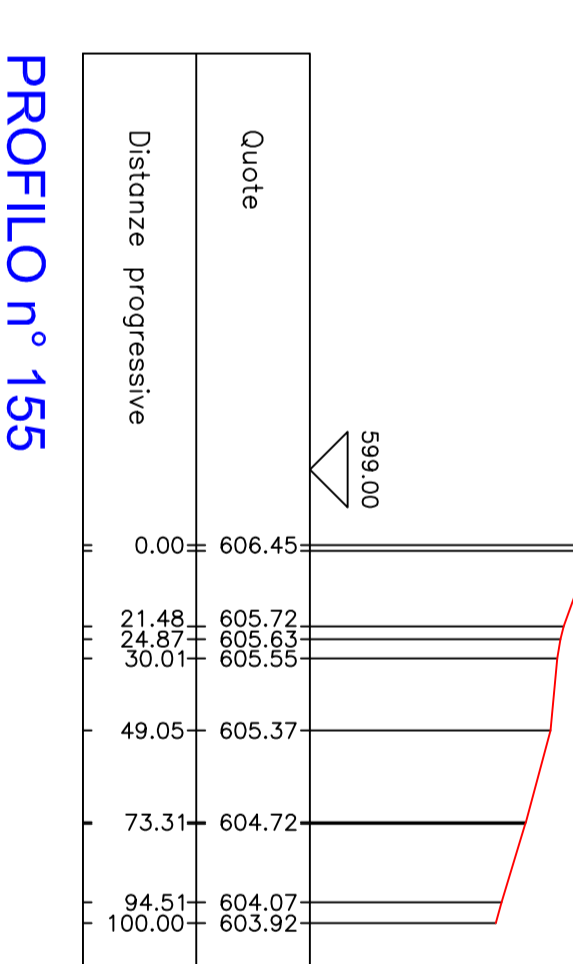

PROFILO n° 156

WTG 12