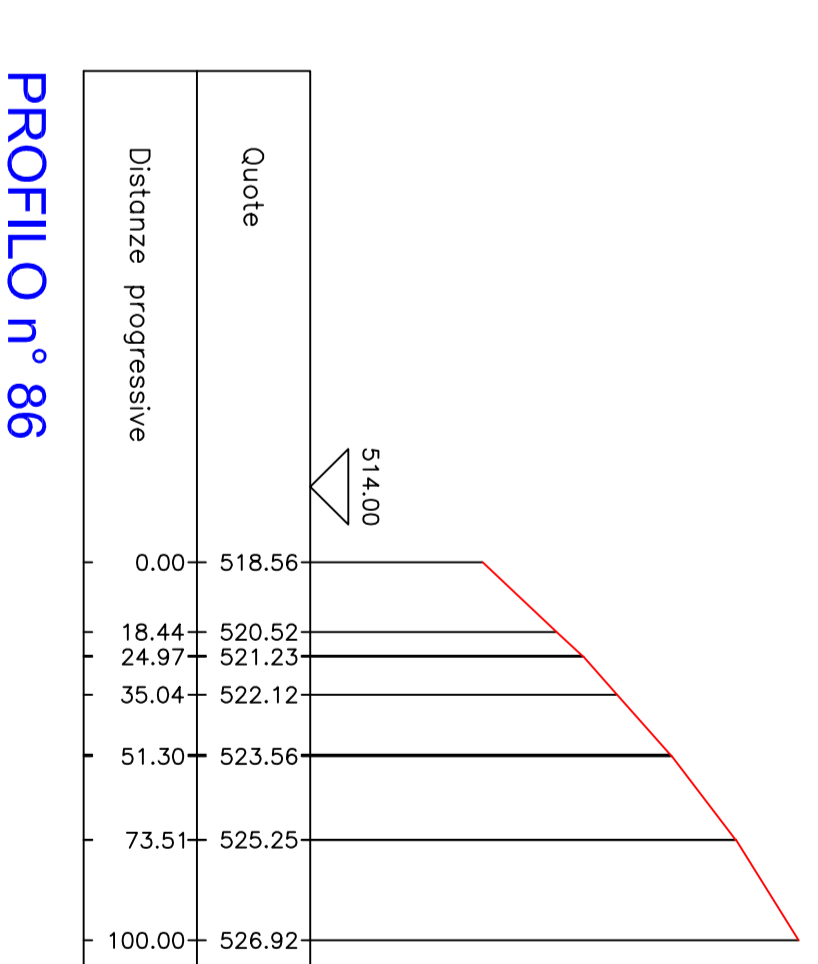

PROFILO n° 87

WTG 11