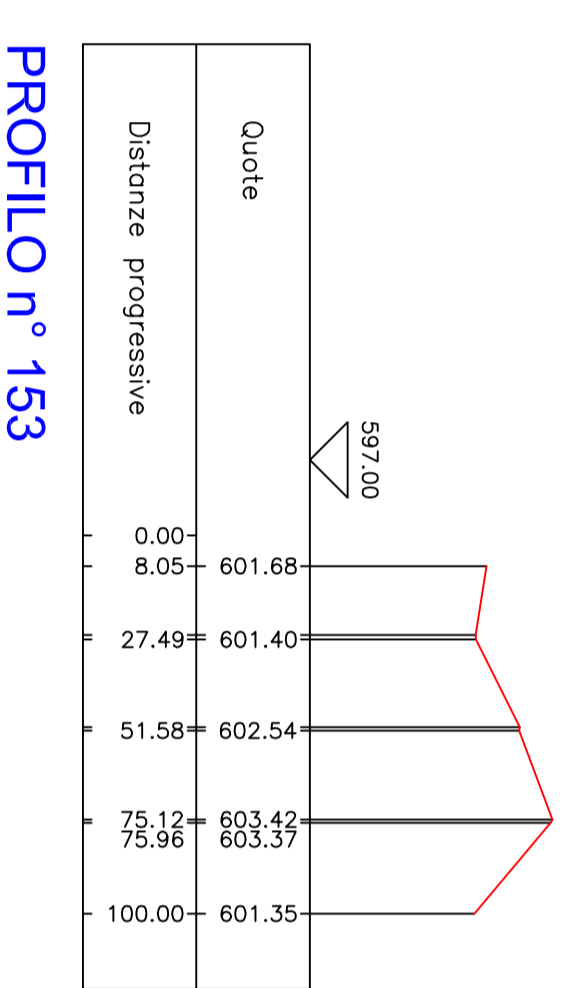

PROFILO n° 153

PROFILO n° 154

WTG 12