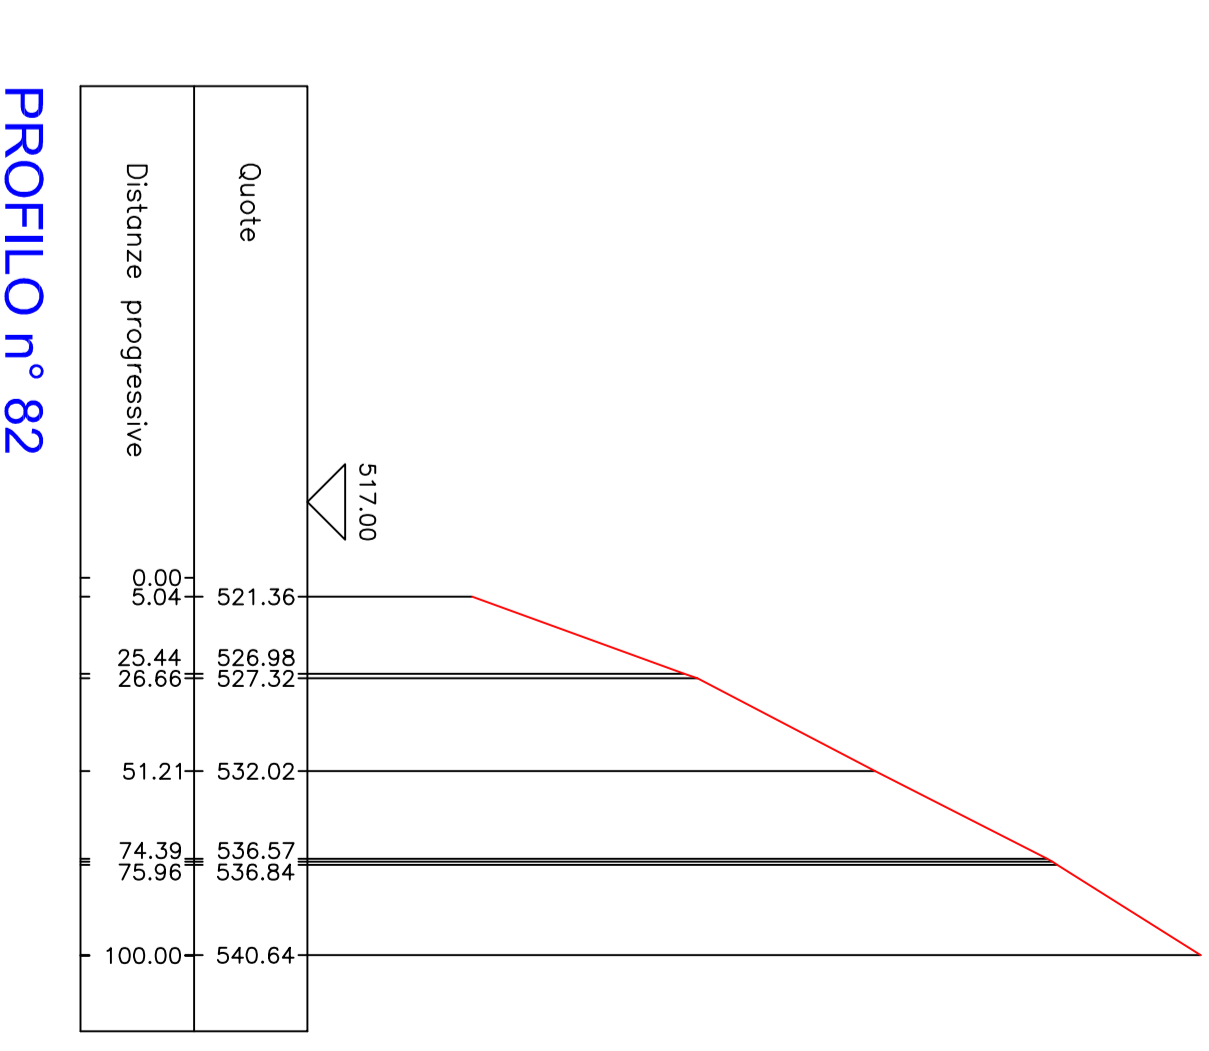

Proprietari:			
N°	Cognome / Nome	Descrizione / Descrizione	Stato / Situazione
1			
2			
3			
4			
5			
6			
7			
8			
9			
10			

WTG 11

WTG 12

WTG 13

PROFILO n° 83

PROFILO n° 84

PROFILO n° 85

PROFILO n° 86

PROFILO n° 87

PROFILO n° 78

PROFILO n° 79

PROFILO n° 80

PROFILO n° 81

PROFILO n° 82