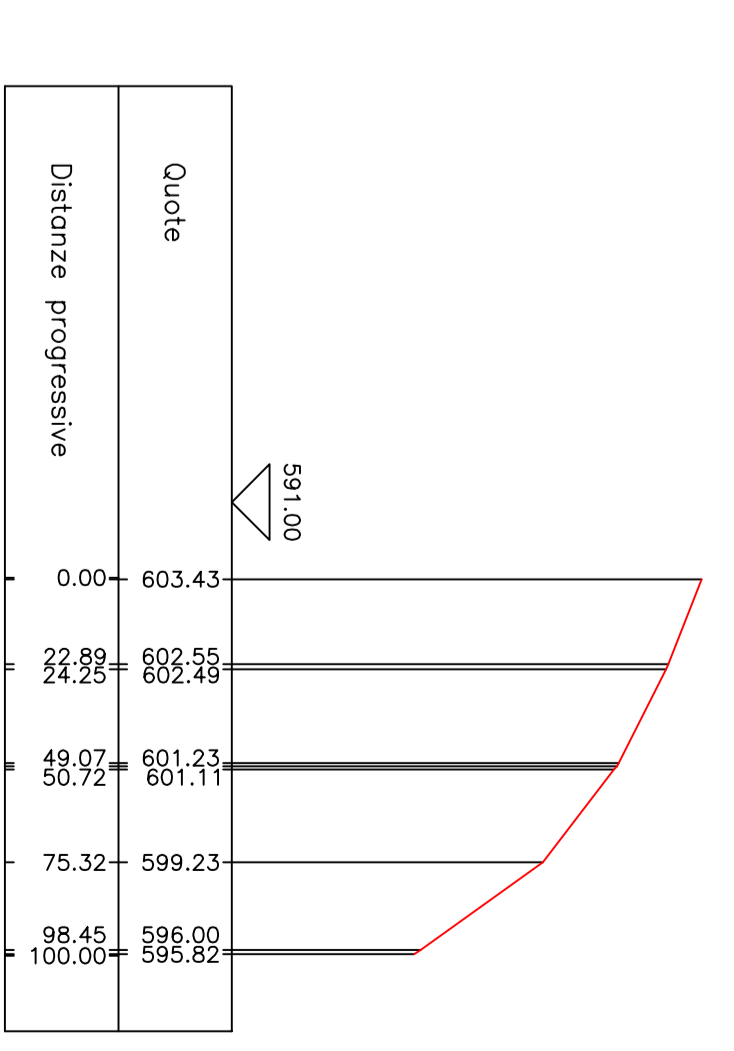

WTG 13

PROFILO n° 162