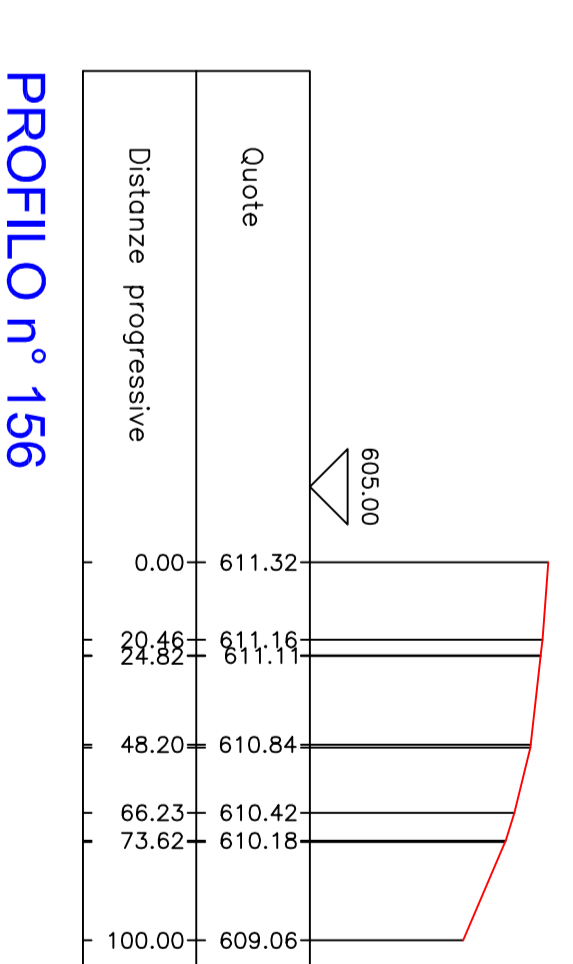

PROFILO n° 157

WTG 12