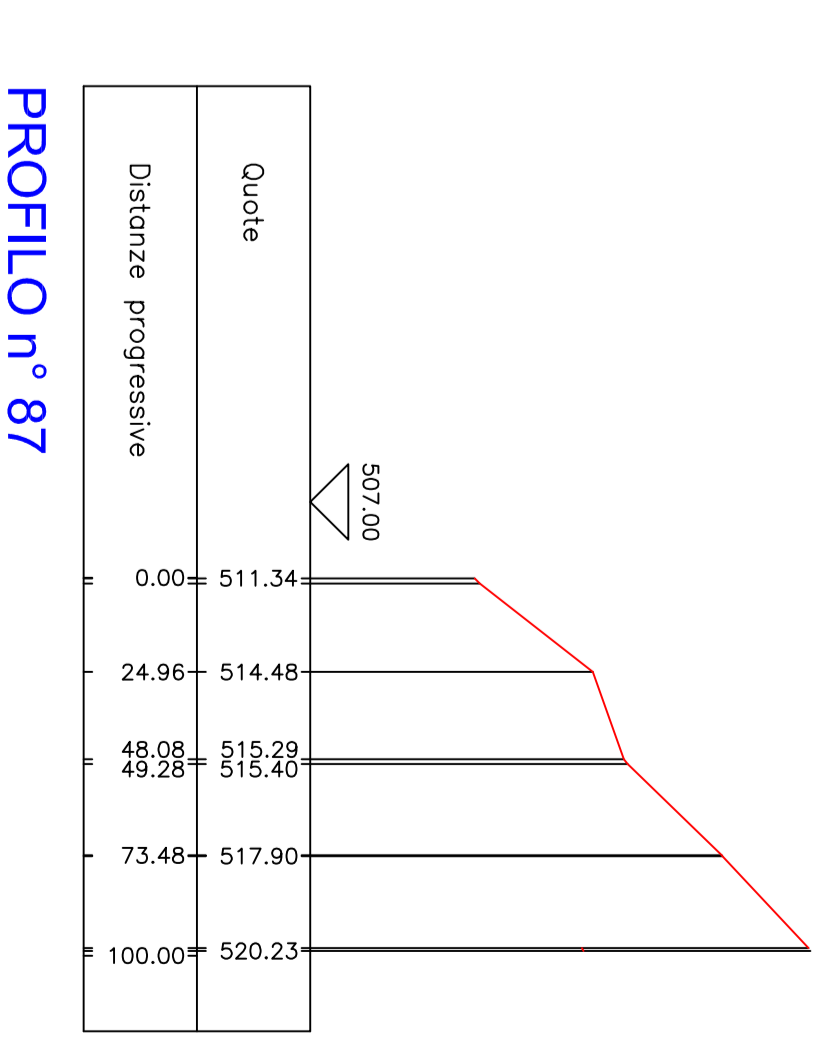

Proprietari:			
N°	Cognome / Nome	Descrizione / Descrizione	Stato / Situazione
1			
2			
3			
4			
5			
6			
7			
8			
9			
10			

WTG 11

WTG 12

WTG 13

PROFILO n° 83

PROFILO n° 84

PROFILO n° 85

PROFILO n° 86

PROFILO n° 87

PROFILO n° 78

PROFILO n° 79

PROFILO n° 80

PROFILO n° 81

PROFILO n° 82