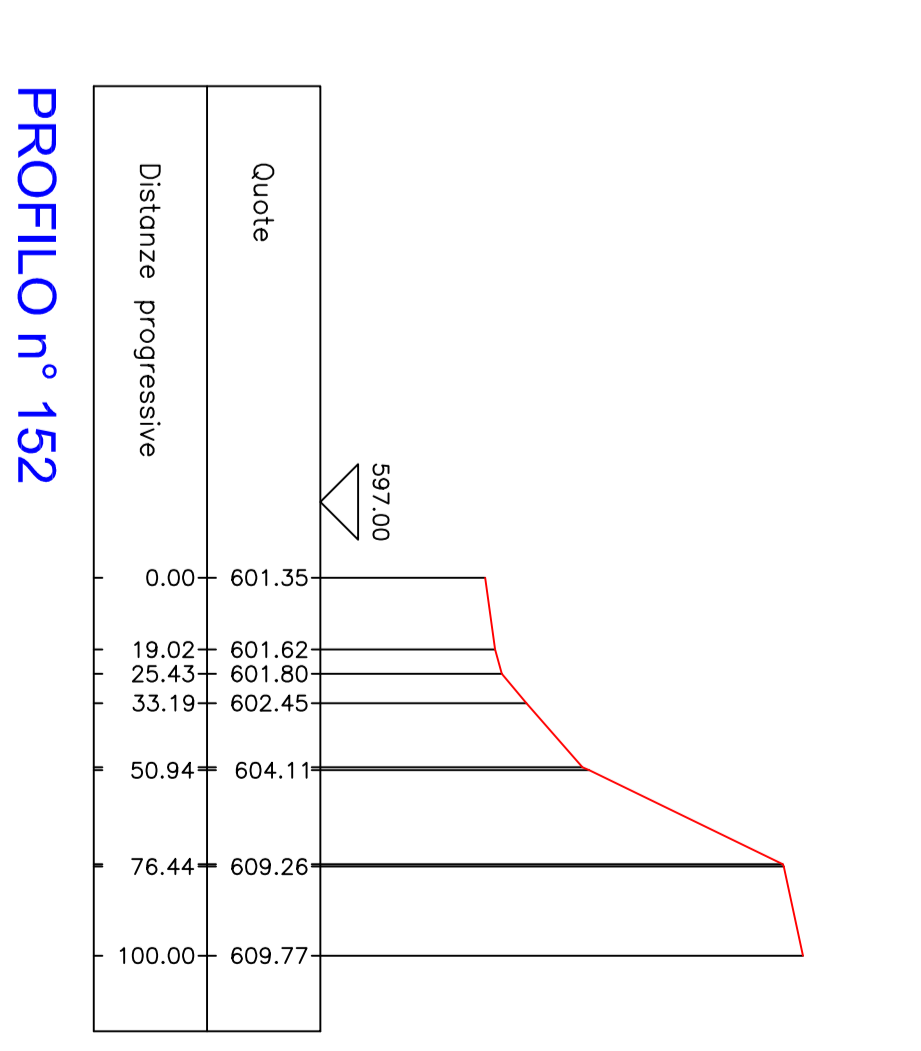

Proprietari:			
N°	Cognome / Nome	Descrizione / Descrizione	Stato / Situazione
1			
2			
3			
4			
5			
6			
7			
8			
9			
10			

WTG 11

WTG 12

WTG 13

PROFILO n° 153

PROFILO n° 154

PROFILO n° 155

PROFILO n° 156

PROFILO n° 157

PROFILO n° 148

PROFILO n° 149

PROFILO n° 150

PROFILO n° 151

PROFILO n° 152

PROFILO n° 83