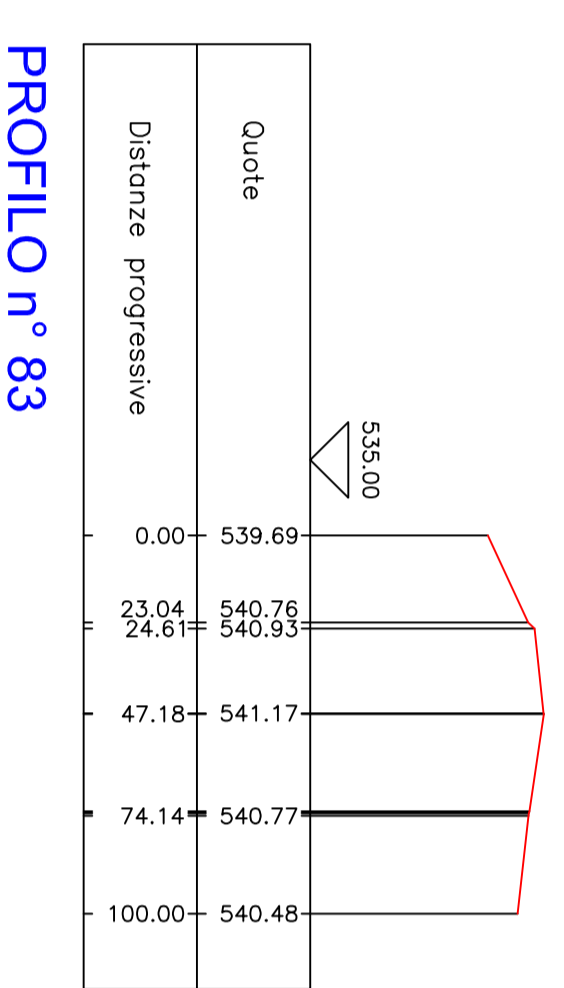

PROFILO n° 83

PROFILO n° 84

WTG 11