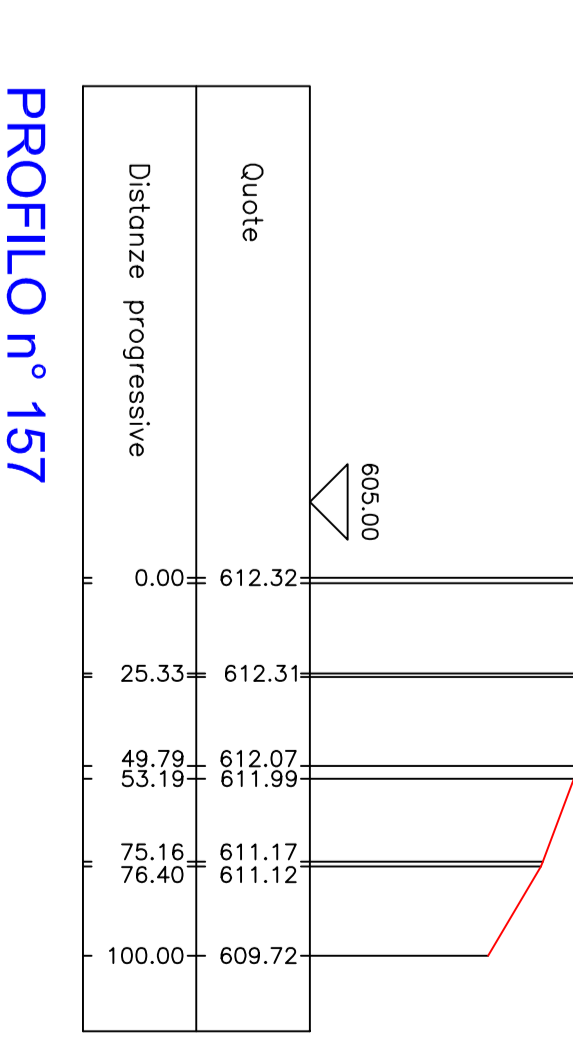

Proprietari:			
N°	Cognome / Nome	Descrizione / Descrizione	Stato / Situazione
1			
2			
3			
4			
5			
6			
7			
8			
9			
10			

WTG 11

WTG 12

WTG 13

PROFILO n° 153

PROFILO n° 154

PROFILO n° 155

PROFILO n° 156

PROFILO n° 157

PROFILO n° 148

PROFILO n° 149

PROFILO n° 150

PROFILO n° 151

PROFILO n° 152

PROFILO n° 83