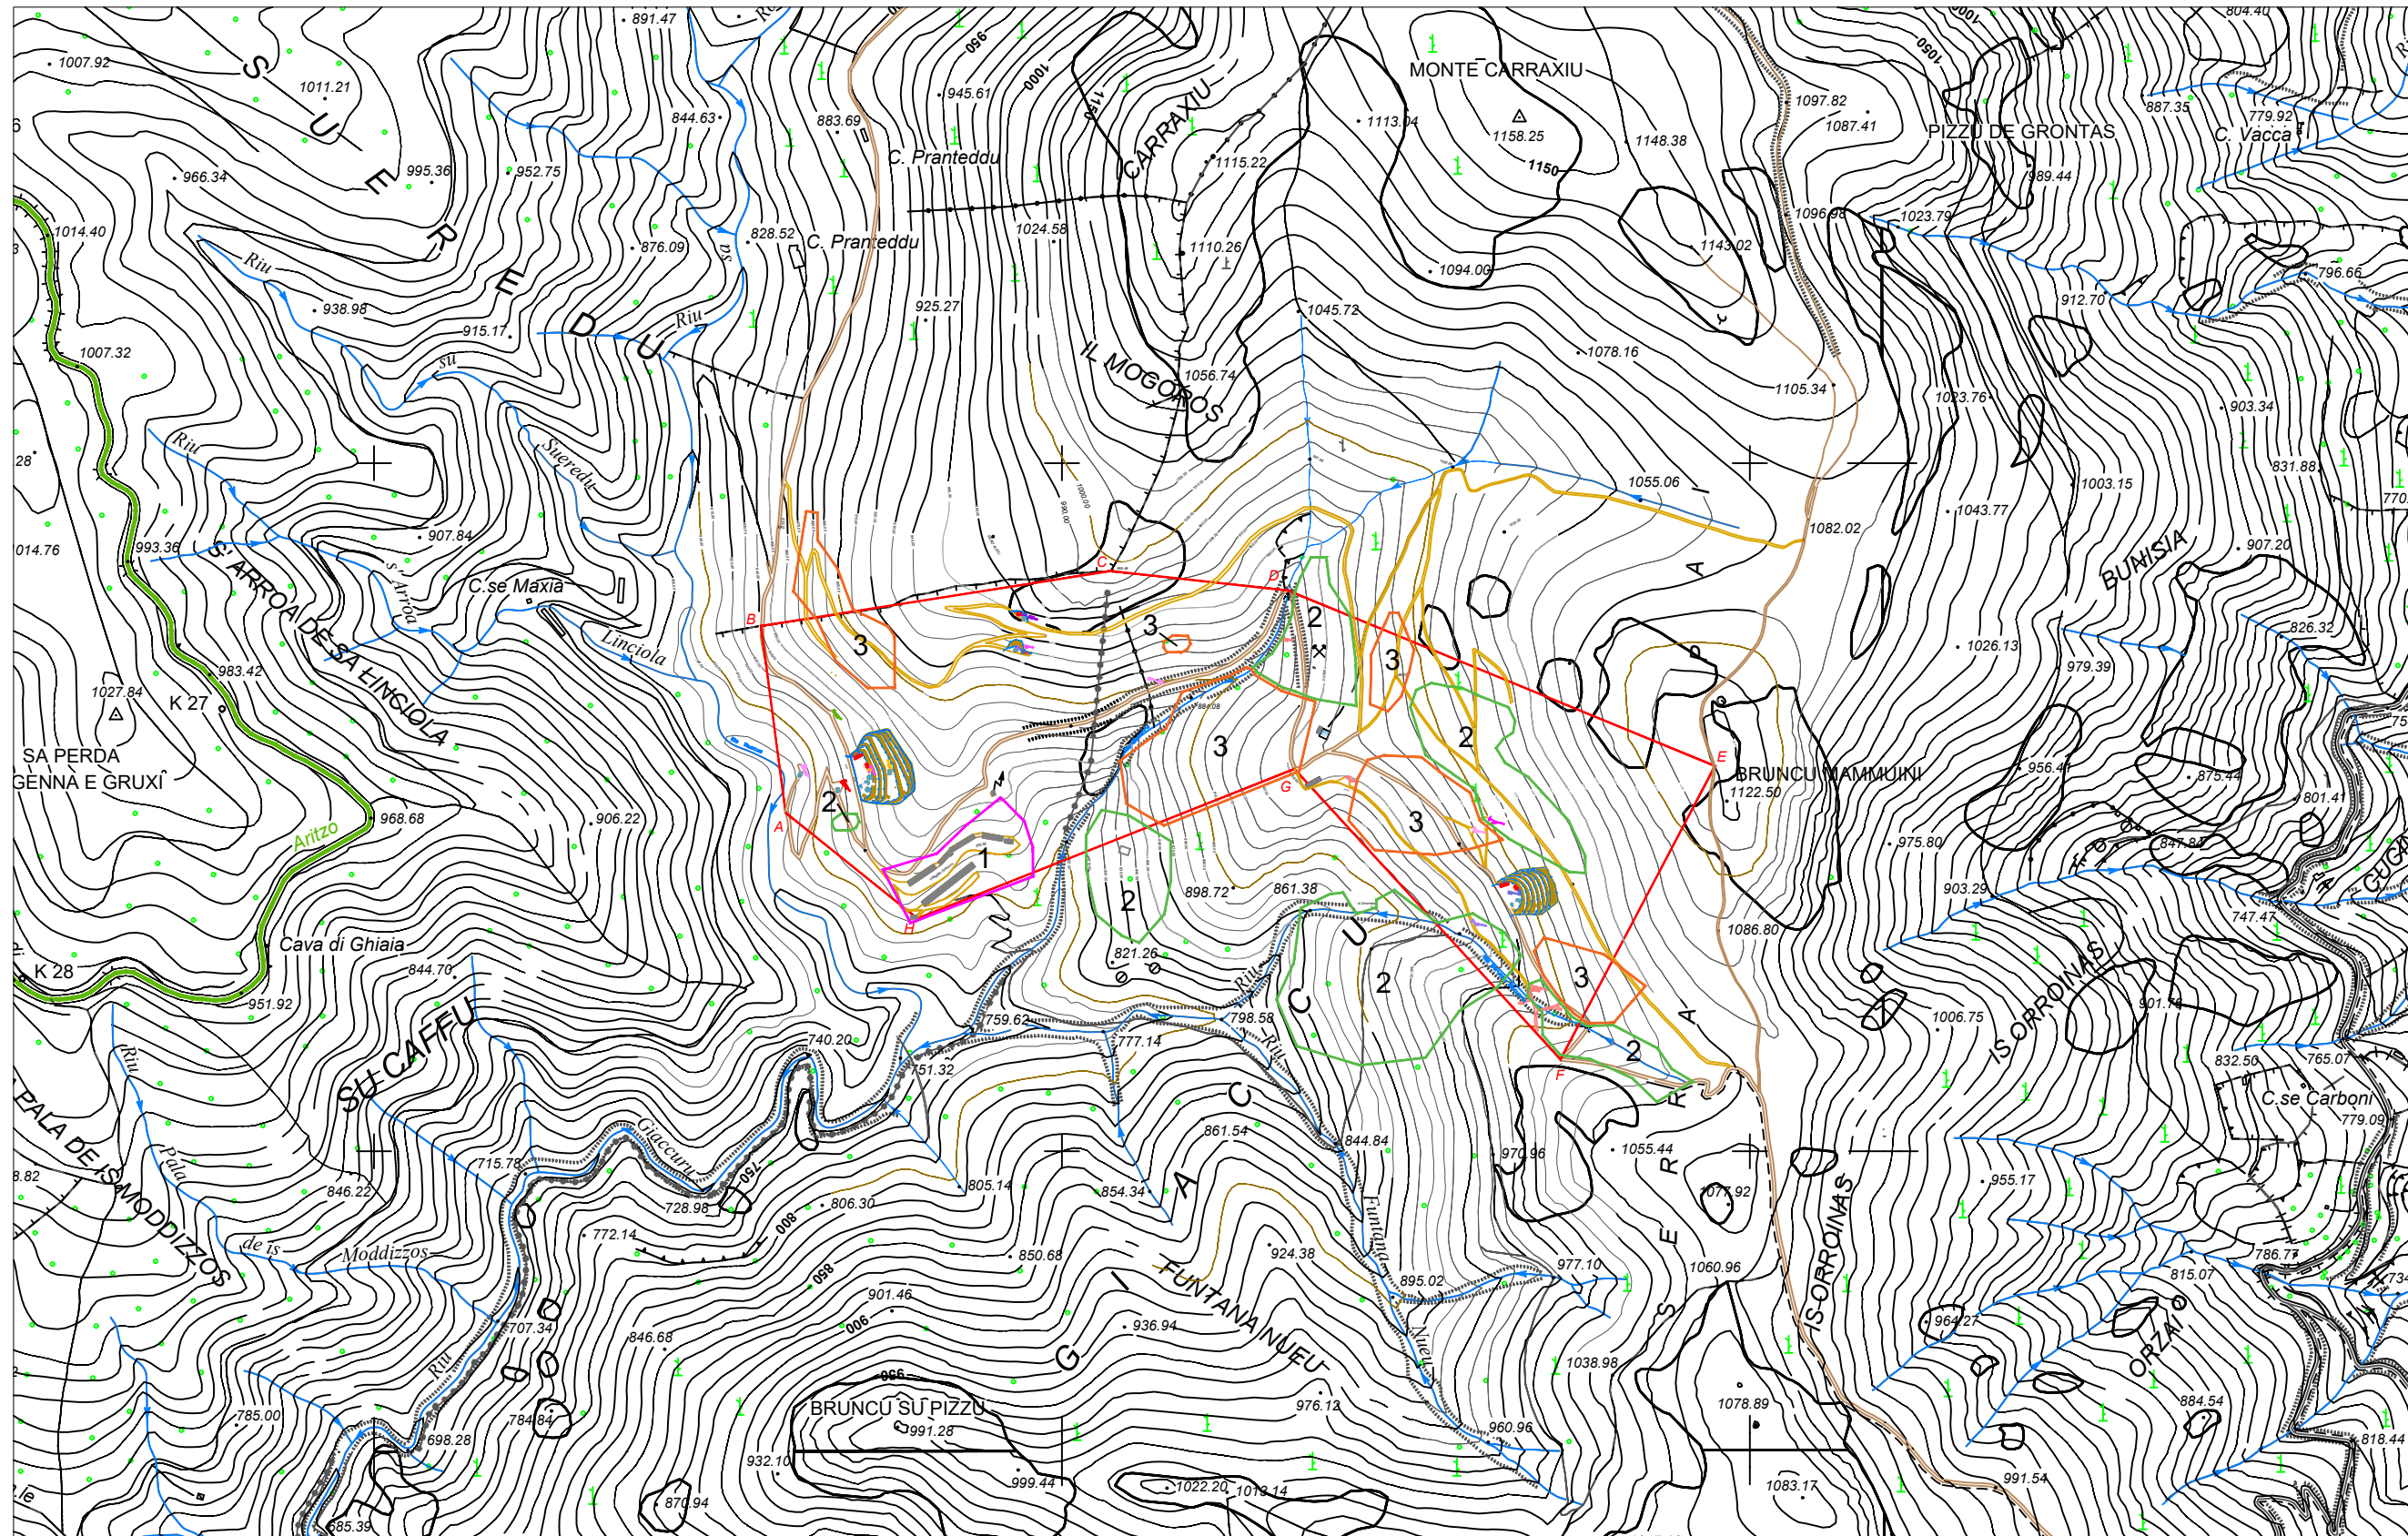

TAVOLA DELLE UNITA' FISIONOMICHE E DEI CANTIERI

Scala 1:10.000

LEGENDA

- 1 - RIMBOSCHIMENTO
- 2 - MACCHIA
- 3 - GARIGA