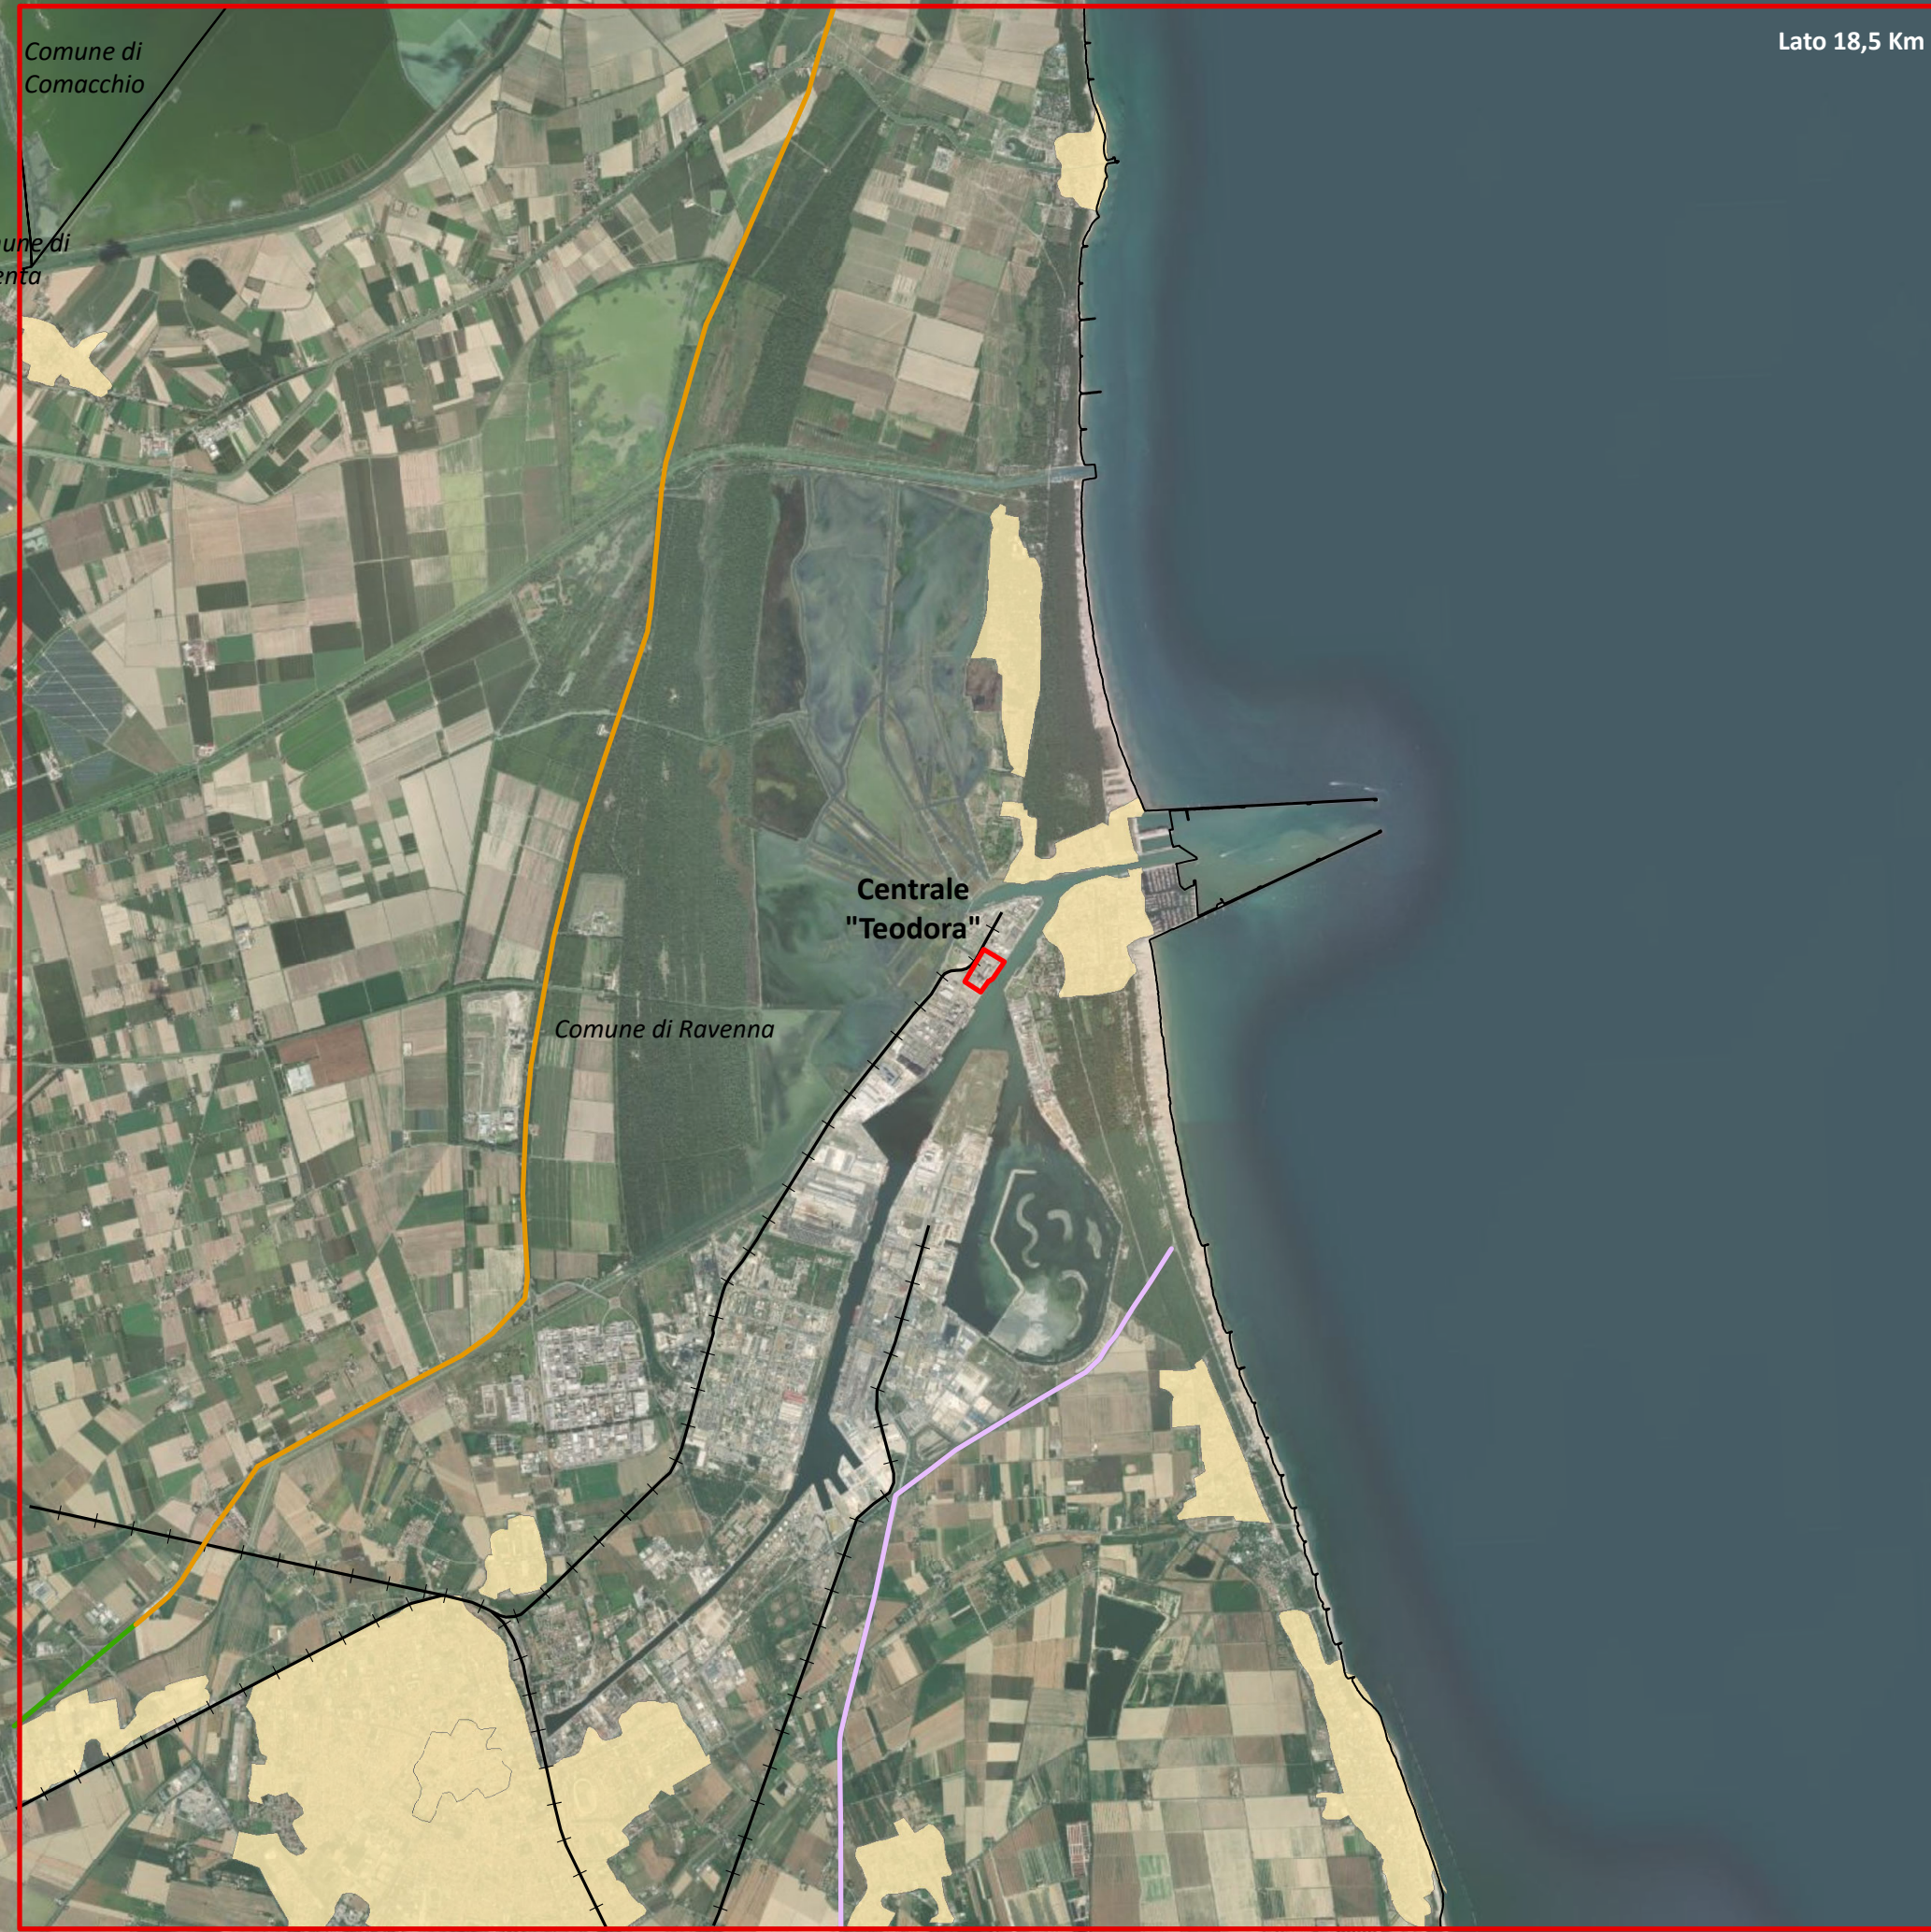

Lato 18,5 Km

**Legenda**

- Centrale Teodora
- Zona residenziale
- A14
- E55
- SS67
- Ferrovia

  
Centrale Termoelettrica "Teodora" di Porto Corsini (RA)

**Screening in materia di VIS**

Tavola 1  
Corografia

ICARO  
Ottobre 2021