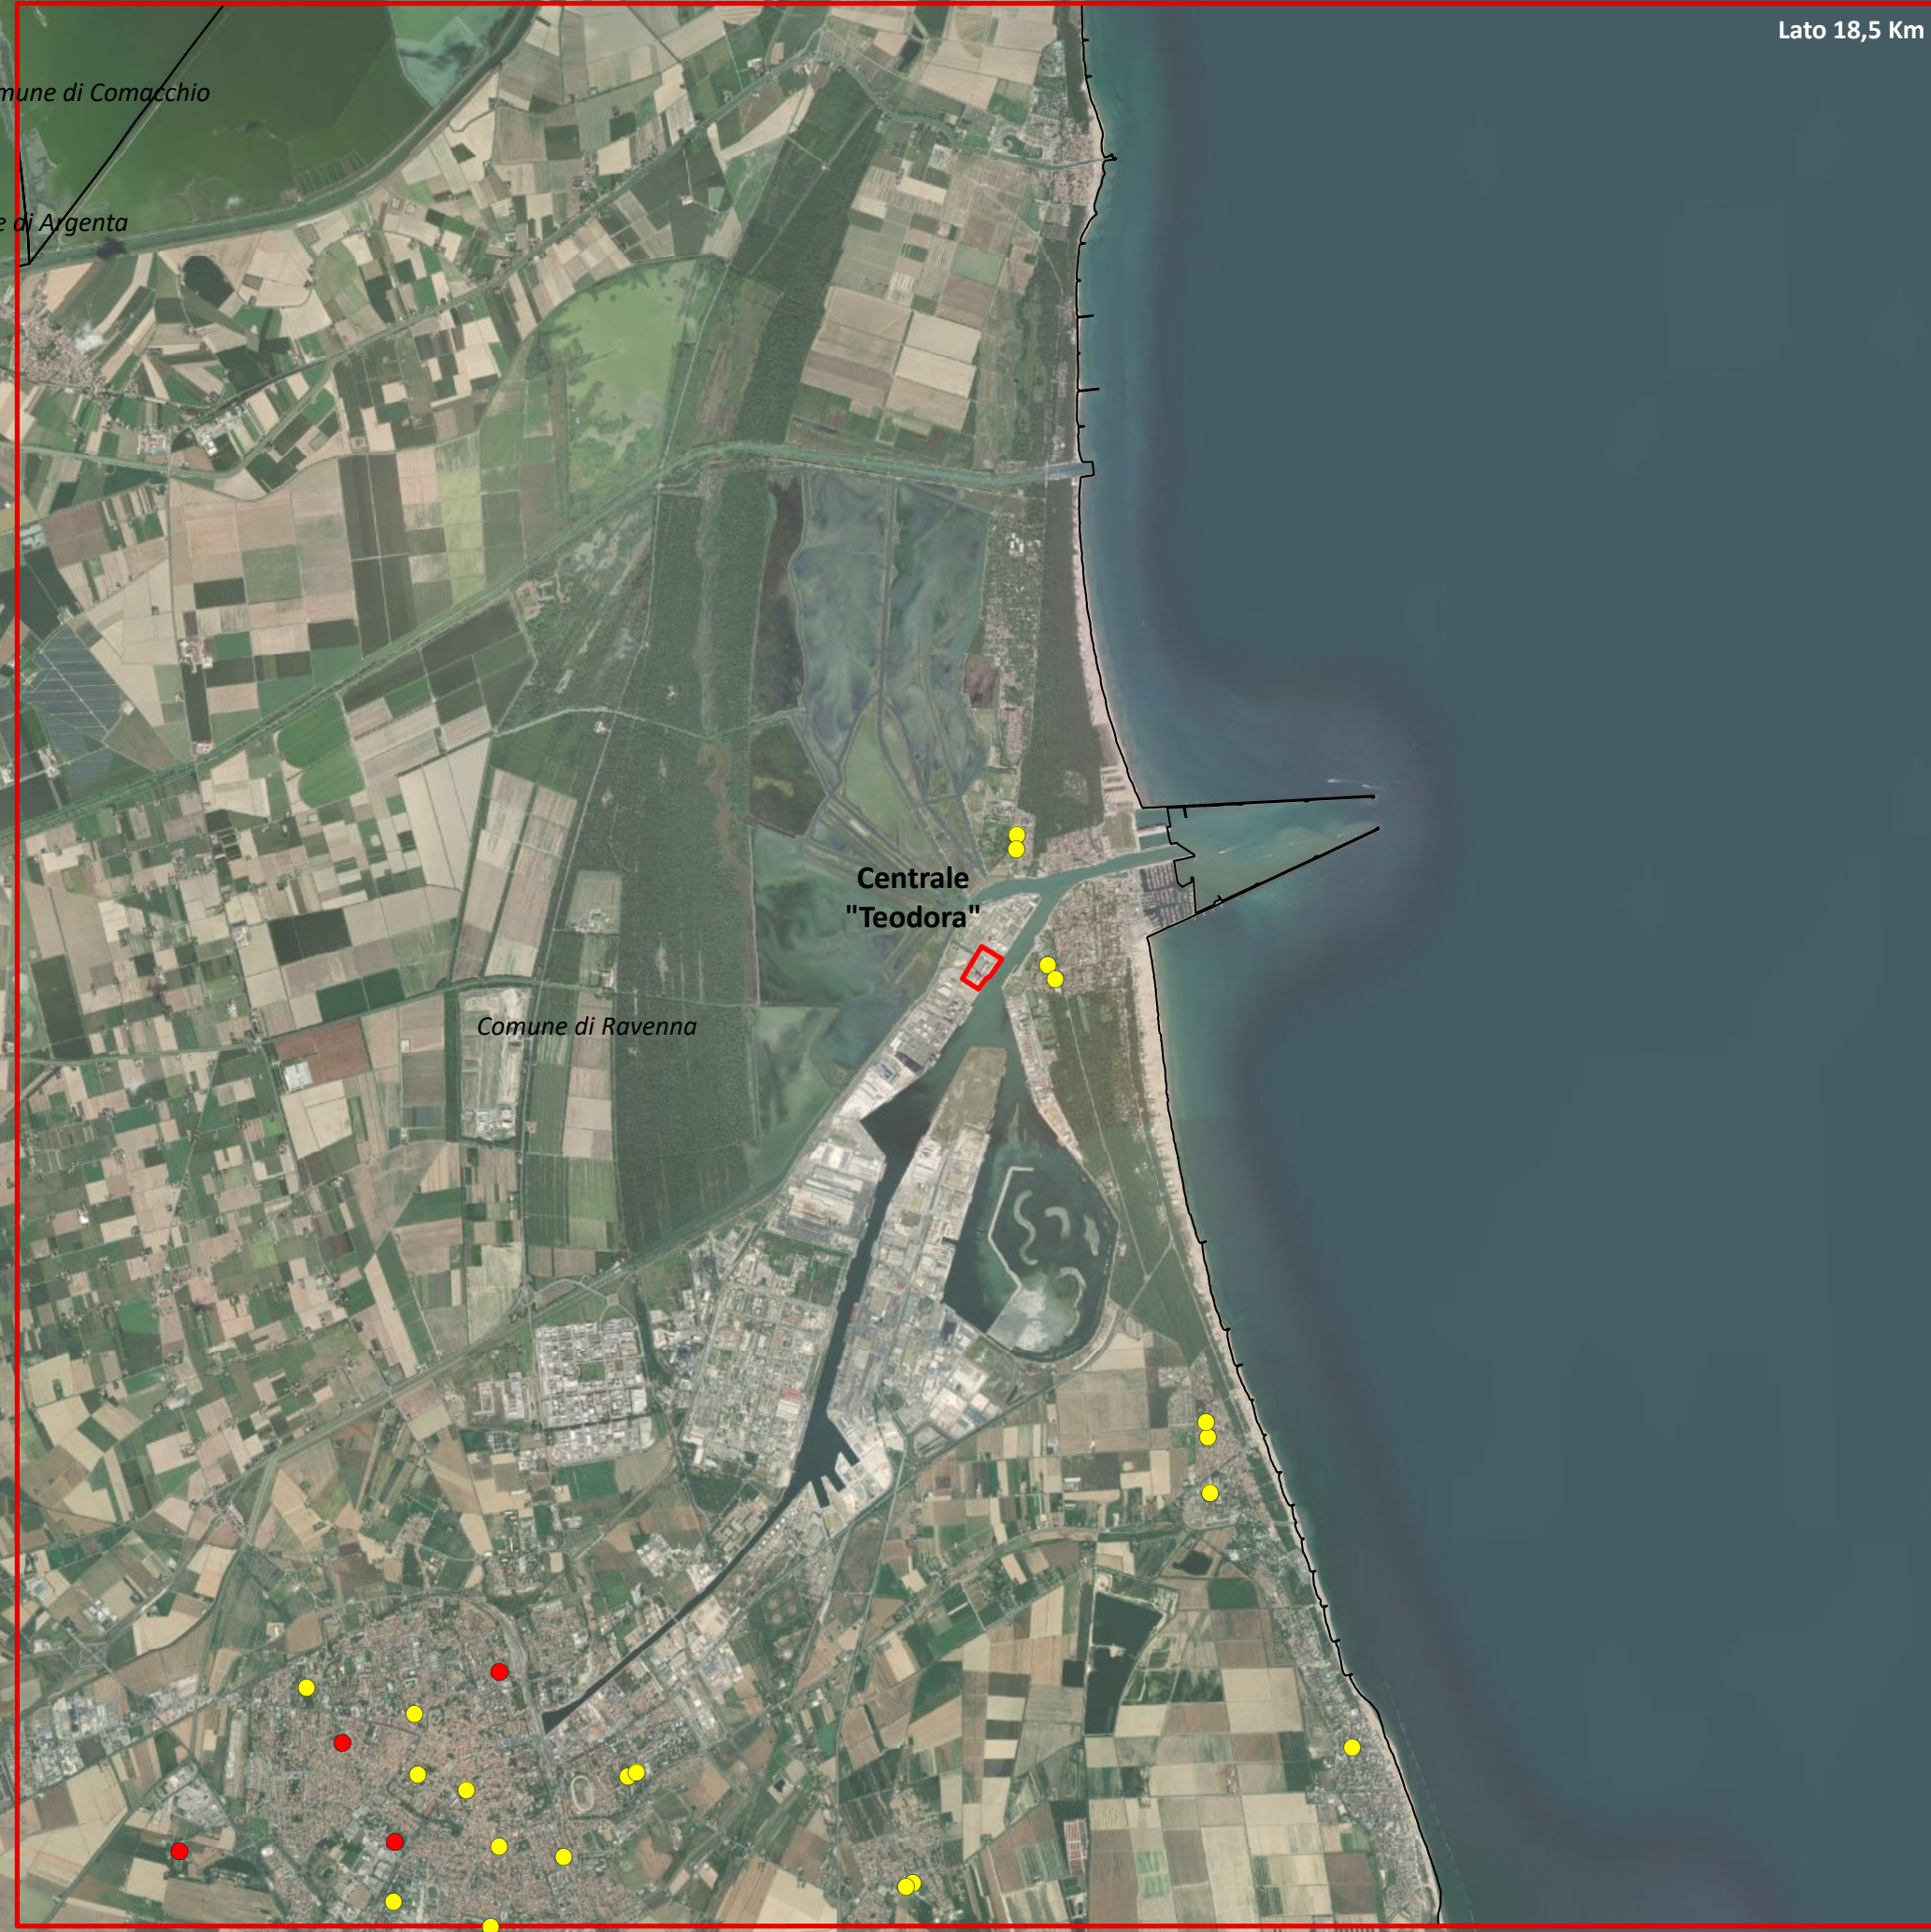

Lato 18,5 Km

Legenda

- Centrale Teodora
- Scuole
- Presidi sanitari

Centrale Termoelettrica "Teodora" di Porto Corsini (RA)

Screening in materia di VIS

Tavola 4
Mappa dei recettori sensibili