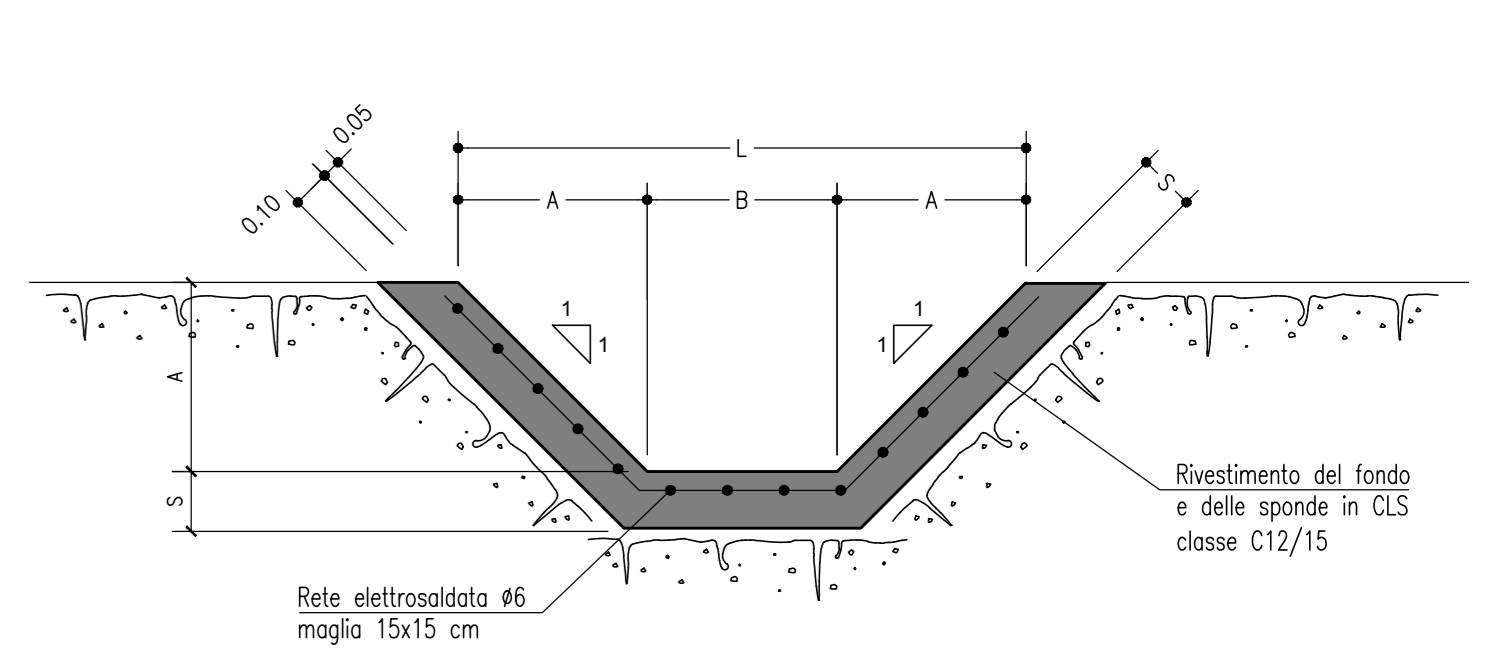

TABELLA DIMENSIONI (cm)

TIPO	A	B	L	S
FC1	50	50	150	10
FC2	75	75	225	10
FC3	100	100	300	10