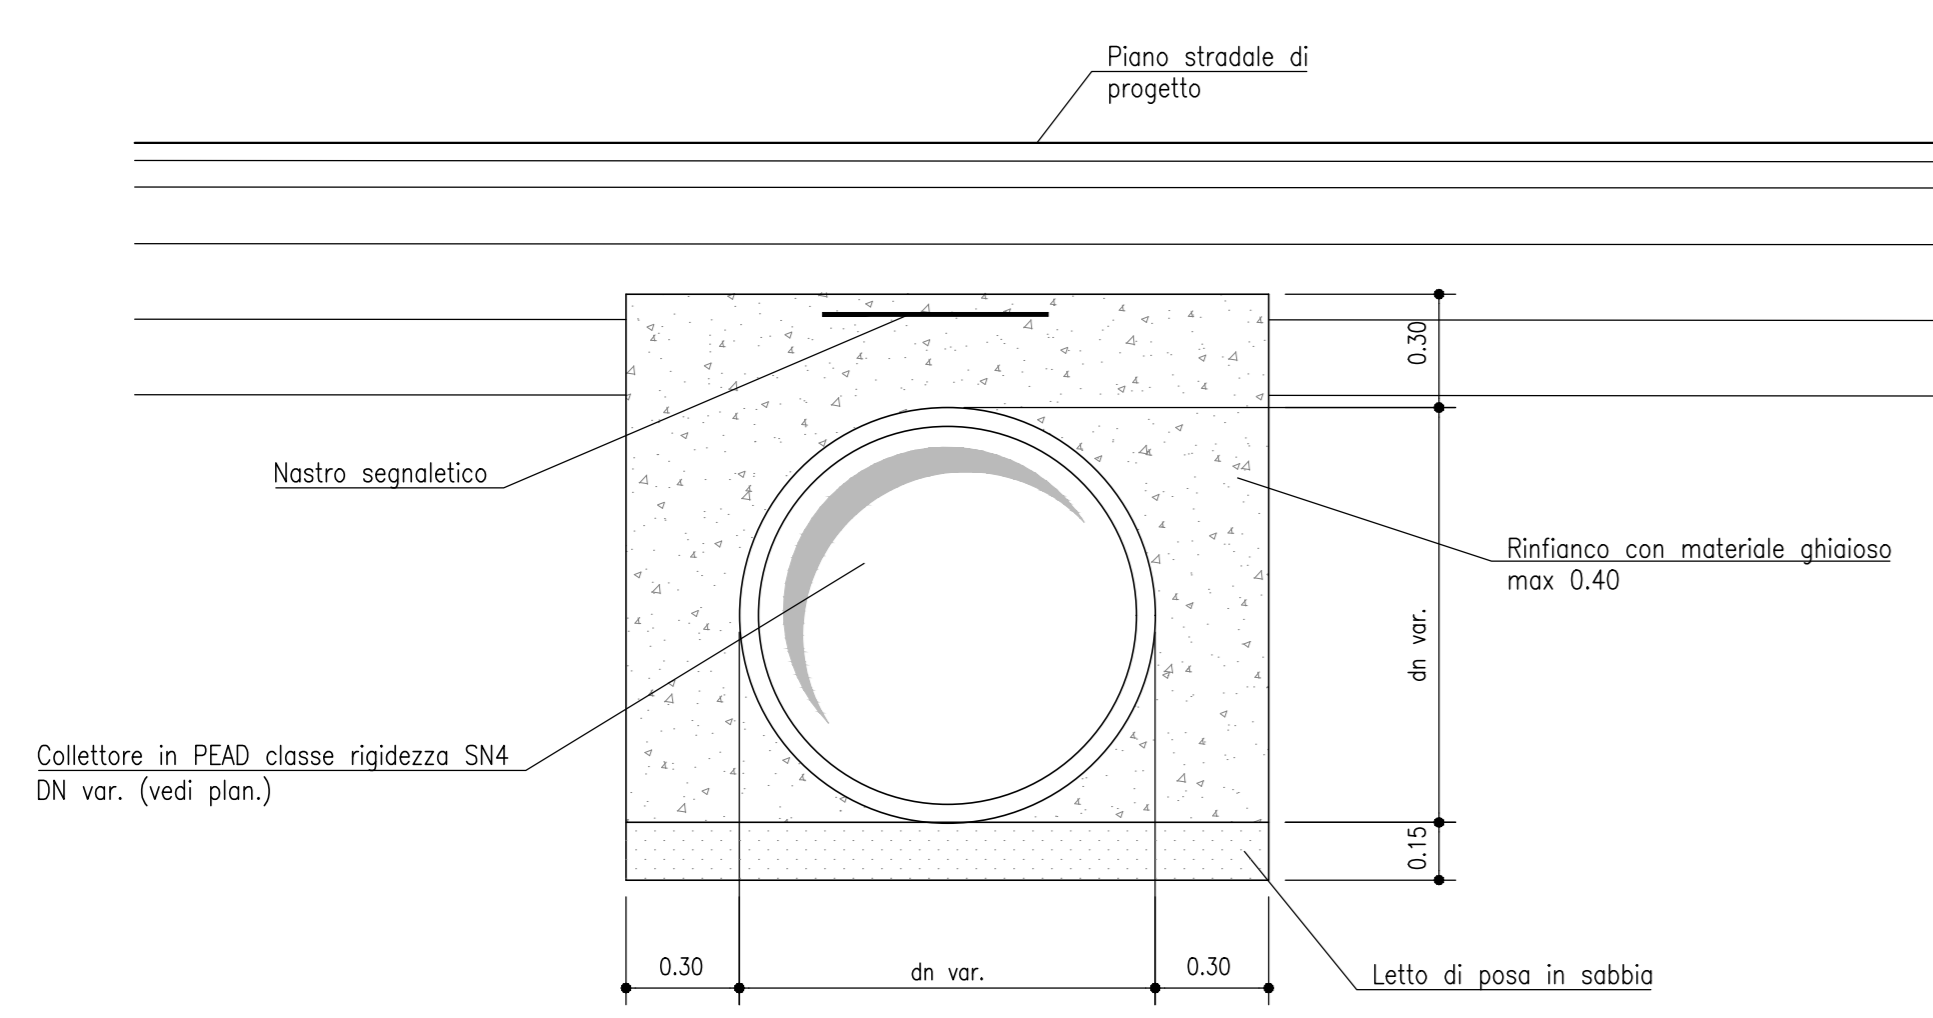

SEZIONE DI POSA COLLETTORE IN PEAD
SCALA: 1:20