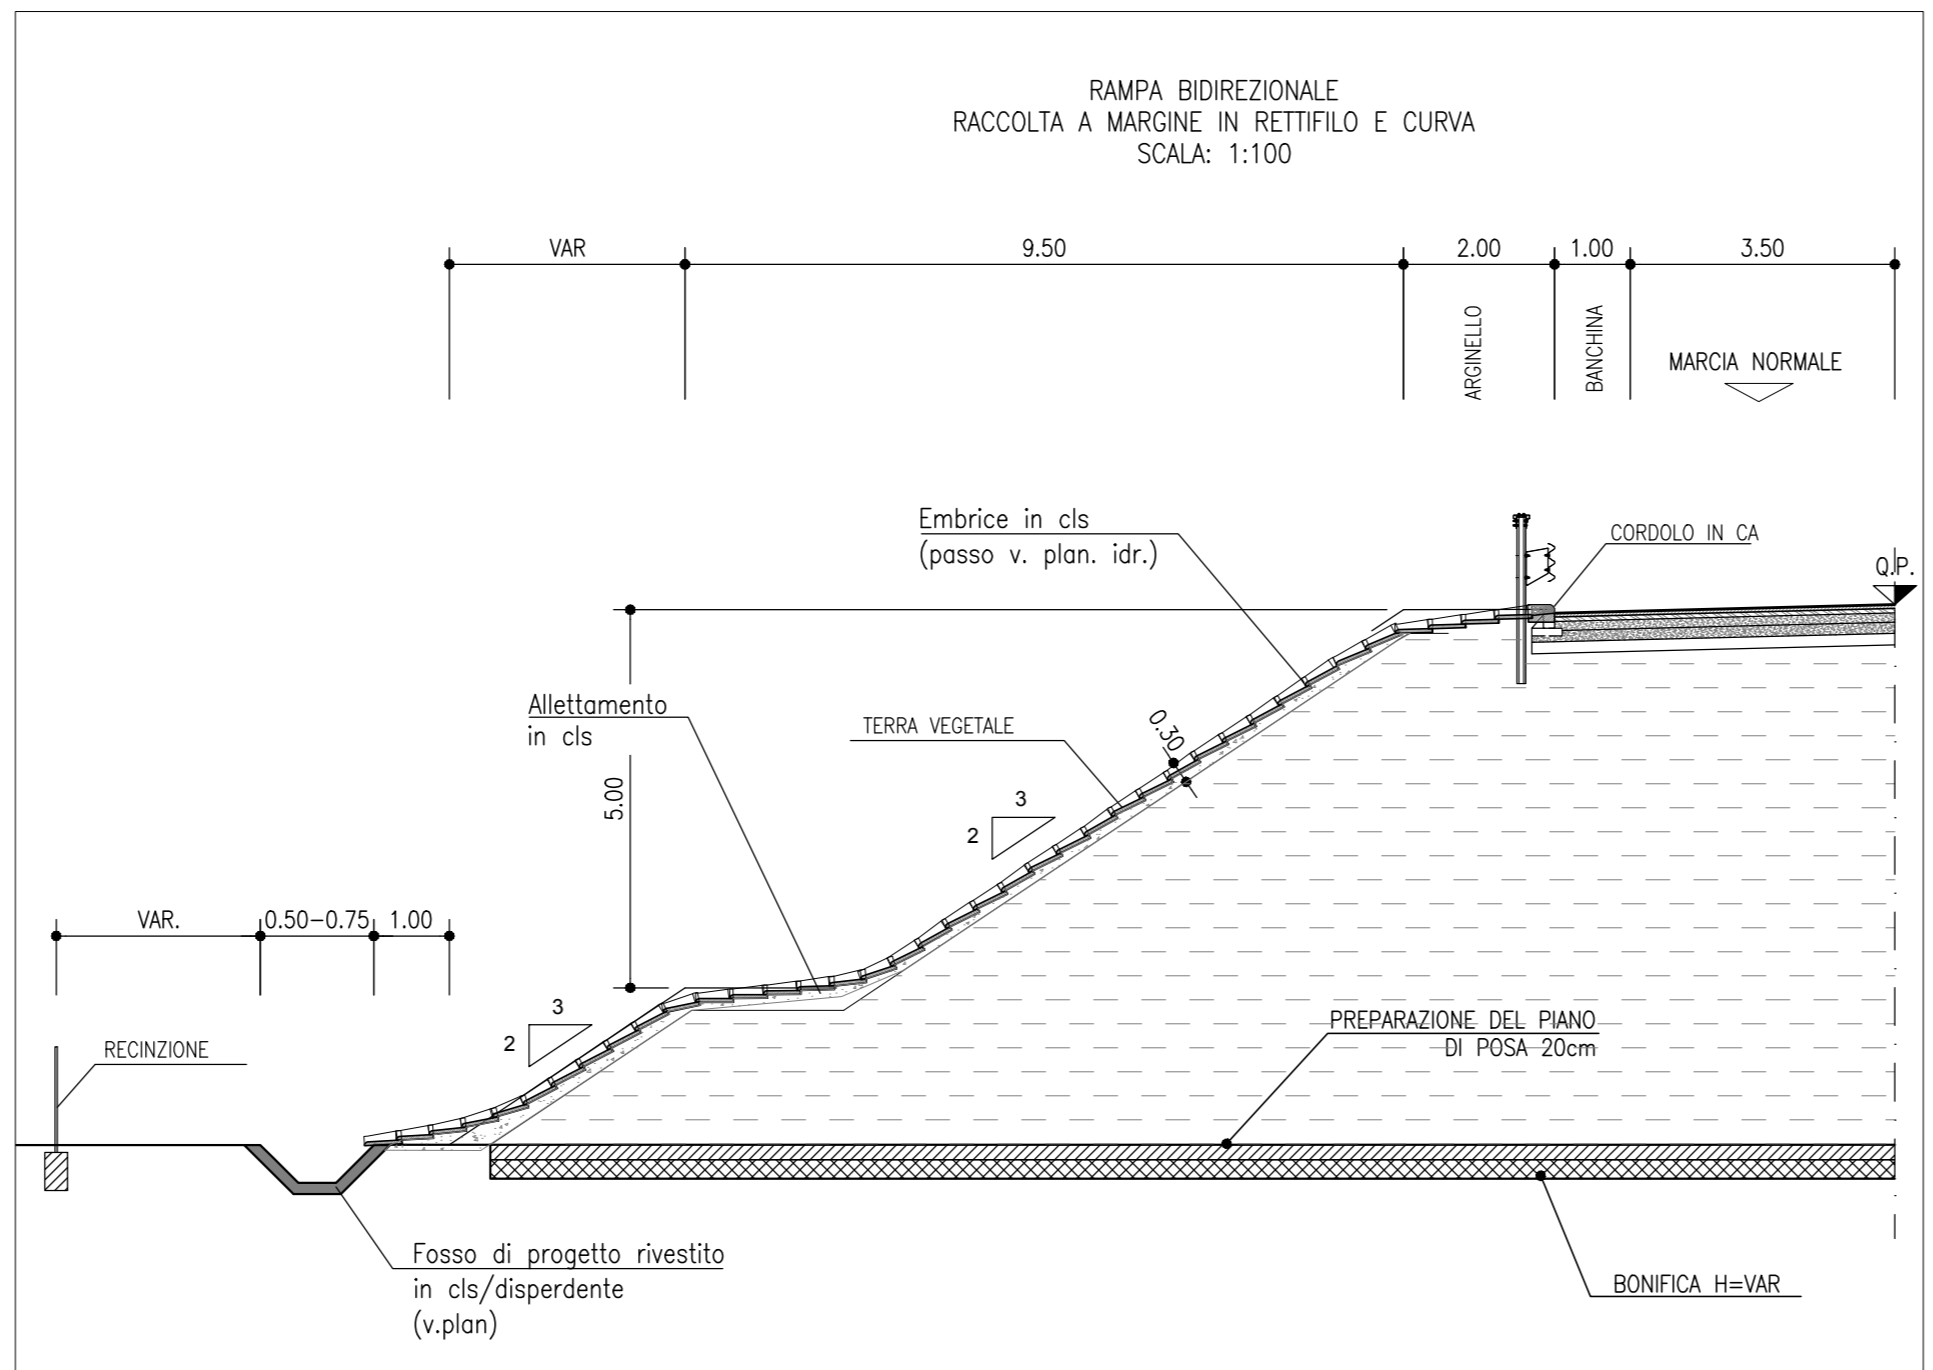

TABELLA DIMENSIONI (cm)

TIPO	A	B	L	S
FC1	50	50	150	10
FC2	75	75	225	10
FC3	100	100	300	10

TABELLA DIMENSIONI (cm)

TIPO	A	B	L	M	N
FD1	50	50	150	100	150
FD2	75	75	225	100	150

TABELLA DEI MATERIALI CUNETTE

1. **CUNETTE IN OPERA**
2. Classe di resistenza : C32/40
   - Classe di esposizione : XC4
   - Classe di consistenza : S3/S4
   - Diametro massimo dell'aggregato : 25 mm
   - Massimo rapporto a/c : 0.50

ACCIAIO IN RETI ELETTROSALDATE