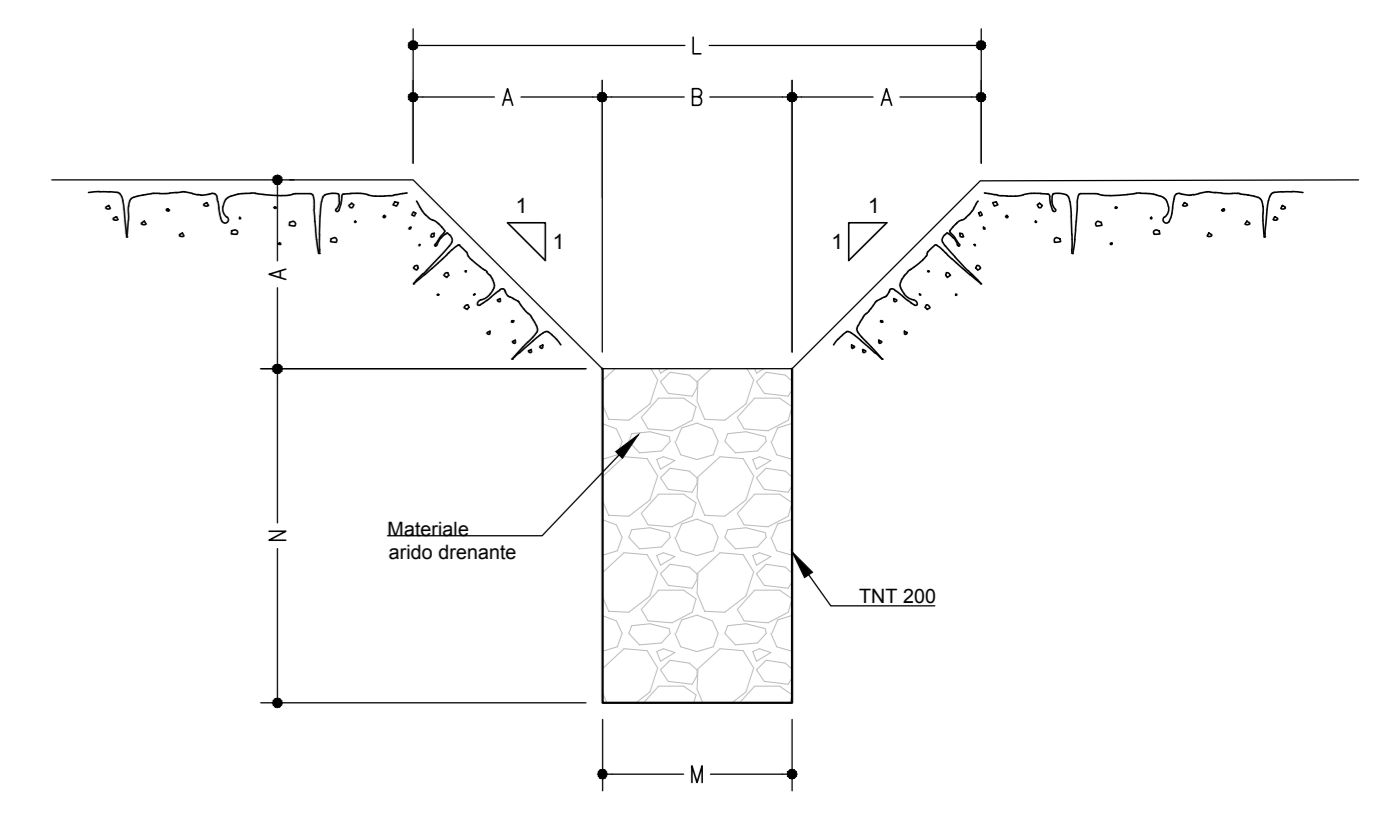

SEZIONE TIPO FOSSO DISPERDENTE
SCALA: 1:20

TABELLA DIMENSIONI (cm)

TIPO	A	B	L	M	N
FD1	50	50	150	100	150
FD2	75	75	225	100	150

TABELLA DEI MATERIALI CUNETTE

1. **CUNETTE IN OPERA**
2. Classe di resistenza : C32/40
   - Classe di esposizione : XC4
   - Classe di consistenza : S3/S4
   - Diametro massimo dell'aggregato : 25 mm
   - Massimo rapporto a/c : 0.50

ACCIAIO IN RETI ELETTROSALDATE