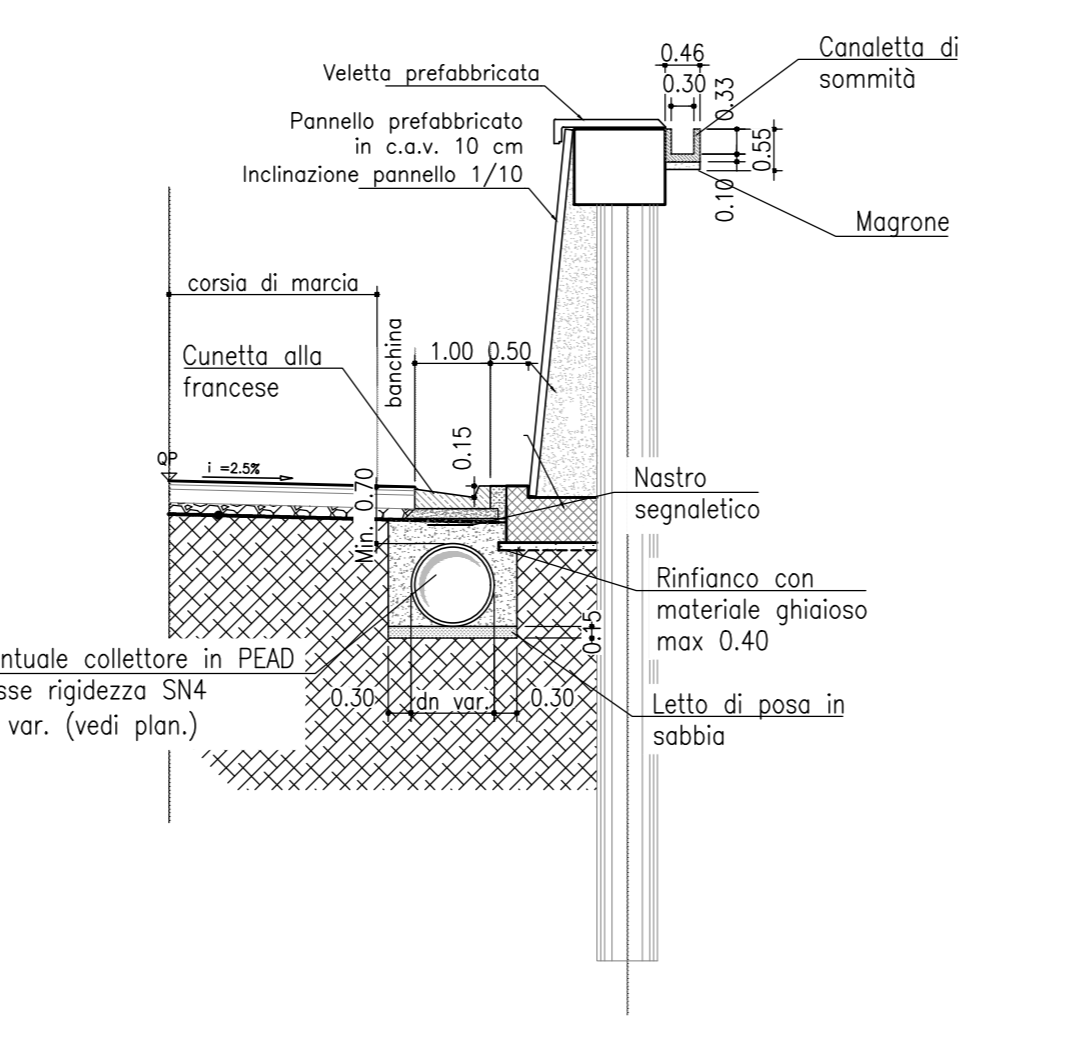

RACCOLTA IN TRINCEA IN RETTIFILLO E CURVA IN CORRISPONDENZA MURO DI SOSTEGNO
SCALA: 1:100