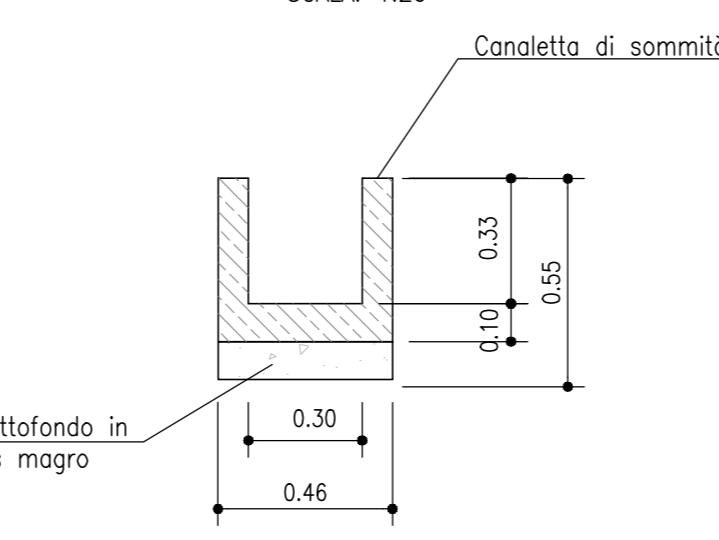

TABELLA DIMENSIONI (cm)

TIPO	A	B	L	S
FC1	50	50	150	10
FC2	75	75	225	10
FC3	100	100	300	10

TABELLA DIMENSIONI (cm)

TIPO	A	B	L	M	N
FD1	50	50	150	100	150
FD2	75	75	225	100	150

TABELLA DEI MATERIALI CUNETTE

1. **CUNETTE IN OPERA**
2. Classe di resistenza : C32/40
   - Classe di esposizione : XC4
   - Classe di consistenza : S3/S4
   - Diametro massimo dell'aggregato : 25 mm
   - Massimo rapporto a/c : 0.50

ACCIAIO IN RETI ELETTROSALDATE