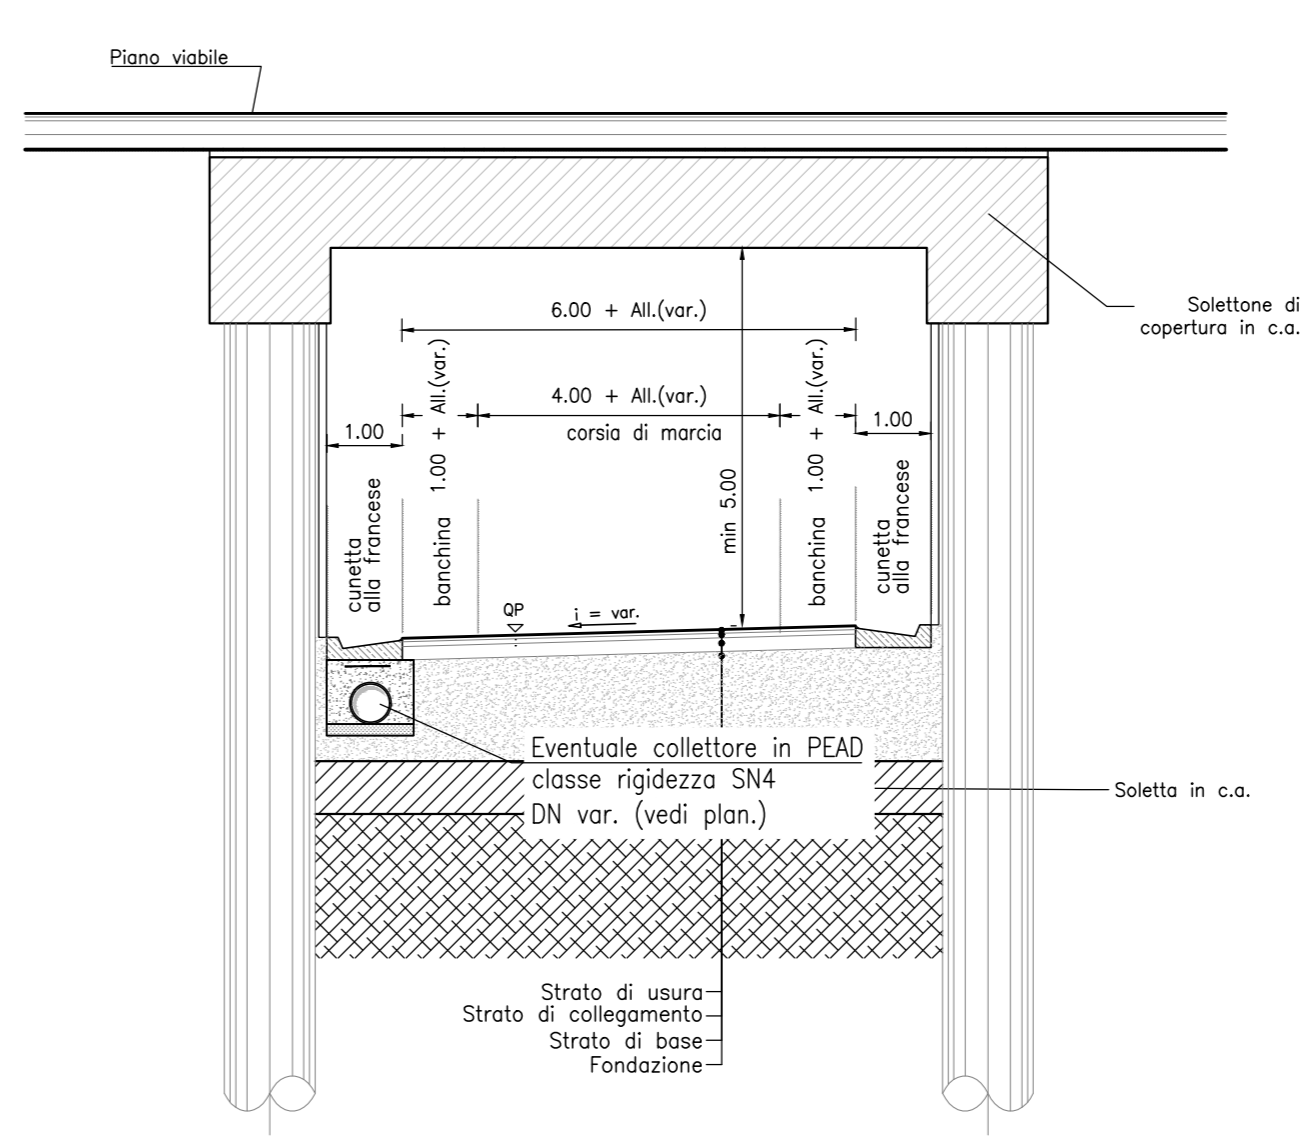

RACCOLTA IN SOTTOVIA
SCALA: 1:100