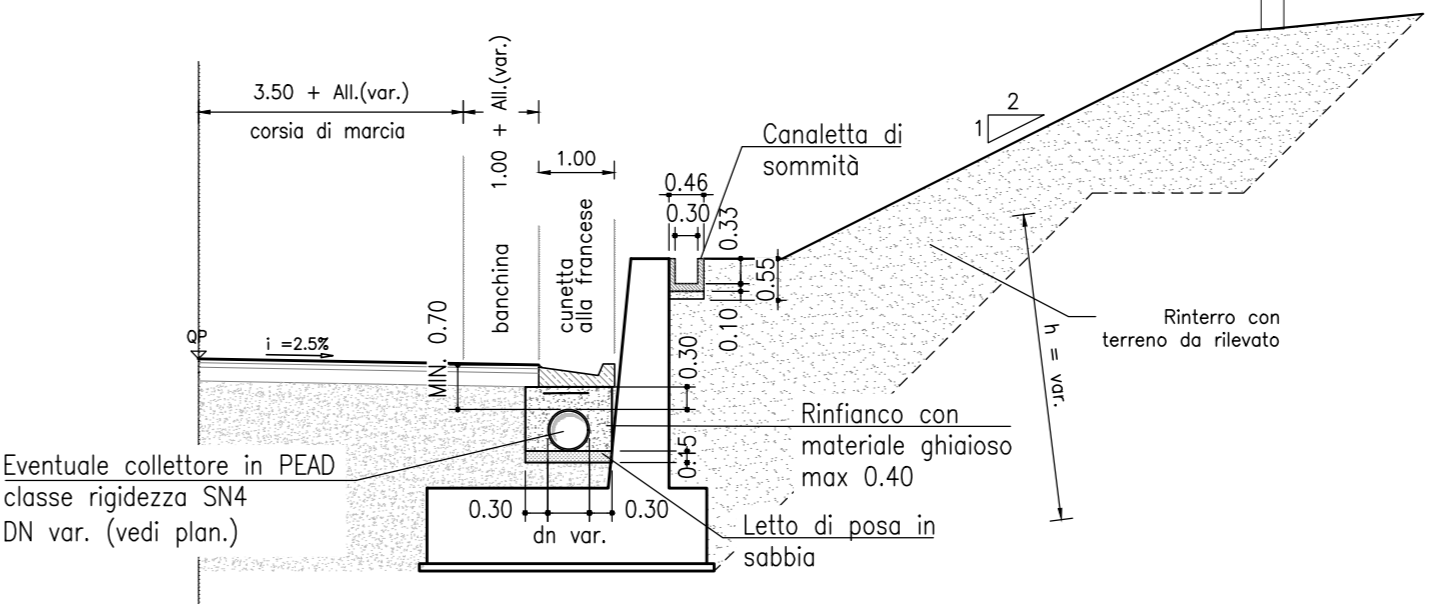

RACCOLTA IN TRINCEA IN RETTIFILLO E CURVA IN CORRISPONDENZA MURO DI SOSTEGNO
SCALA: 1:100