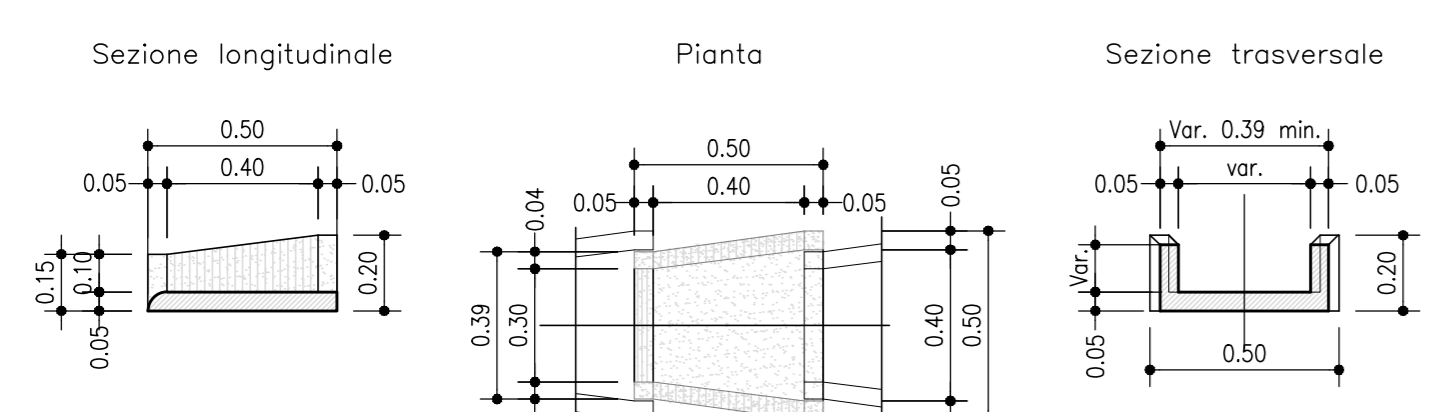

TABELLA DIMENSIONI (cm)

TIPO	A	B	L	S
FC1	50	50	150	10
FC2	75	75	225	10
FC3	100	100	300	10

TABELLA DIMENSIONI (cm)

TIPO	A	B	L	M	N
FD1	50	50	150	100	150
FD2	75	75	225	100	150

TABELLA DEI MATERIALI CUNETTE

1. **CUNETTE IN OPERA**
2. Classe di resistenza : C32/40
   - Classe di esposizione : XC4
   - Classe di consistenza : S3/S4
   - Diametro massimo dell'aggregato : 25 mm
   - Massimo rapporto a/c : 0.50

ACCIAIO IN RETI ELETTROSALDATE