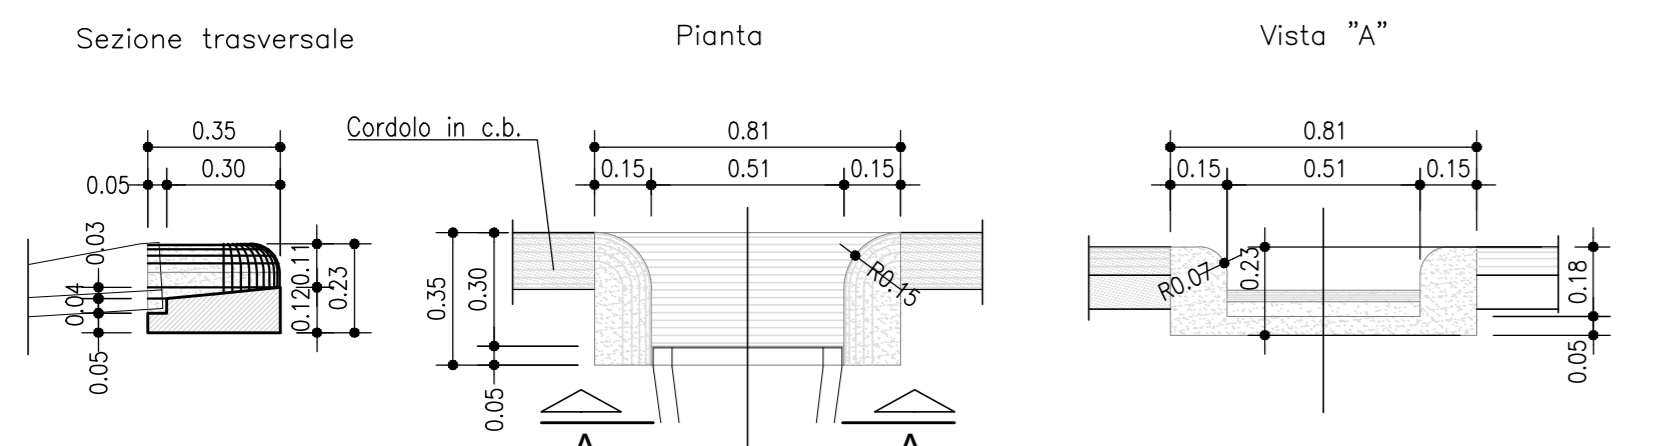

TABELLA DIMENSIONI (cm)

TIPO	A	B	L	S
FC1	50	50	150	10
FC2	75	75	225	10
FC3	100	100	300	10

TABELLA DIMENSIONI (cm)

TIPO	A	B	L	M	N
FD1	50	50	150	100	150
FD2	75	75	225	100	150

TABELLA DEI MATERIALI CUNETTE

1. **CUNETTE IN OPERA**
2. Classe di resistenza : C32/40
   - Classe di esposizione : XC4
   - Classe di consistenza : S3/S4
   - Diametro massimo dell'aggregato : 25 mm
   - Massimo rapporto a/c : 0.50

ACCIAIO IN RETI ELETTROSALDATE