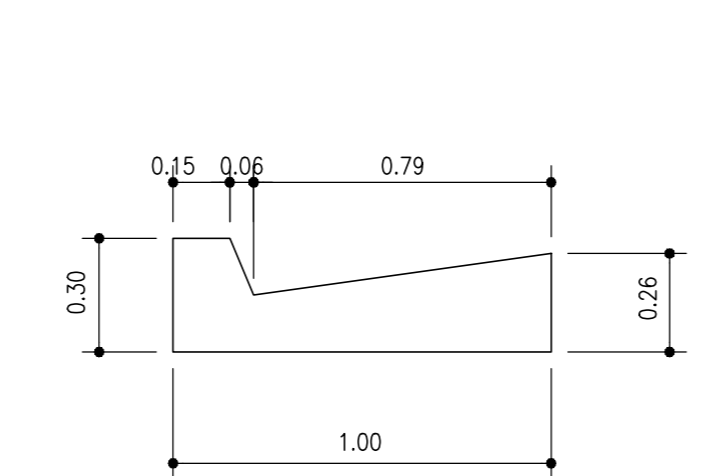

TABELLA DIMENSIONI (cm)

TIPO	A	B	L	S
FC1	50	50	150	10
FC2	75	75	225	10
FC3	100	100	300	10

TABELLA DIMENSIONI (cm)

TIPO	A	B	L	M	N
FD1	50	50	150	100	150
FD2	75	75	225	100	150

TABELLA DEI MATERIALI CUNETTE

1. **CUNETTE IN OPERA**
2. Classe di resistenza : C32/40
   - Classe di esposizione : XC4
   - Classe di consistenza : S3/S4
   - Diametro massimo dell'aggregato : 25 mm
   - Massimo rapporto a/c : 0.50

ACCIAIO IN RETI ELETTROSALDATE