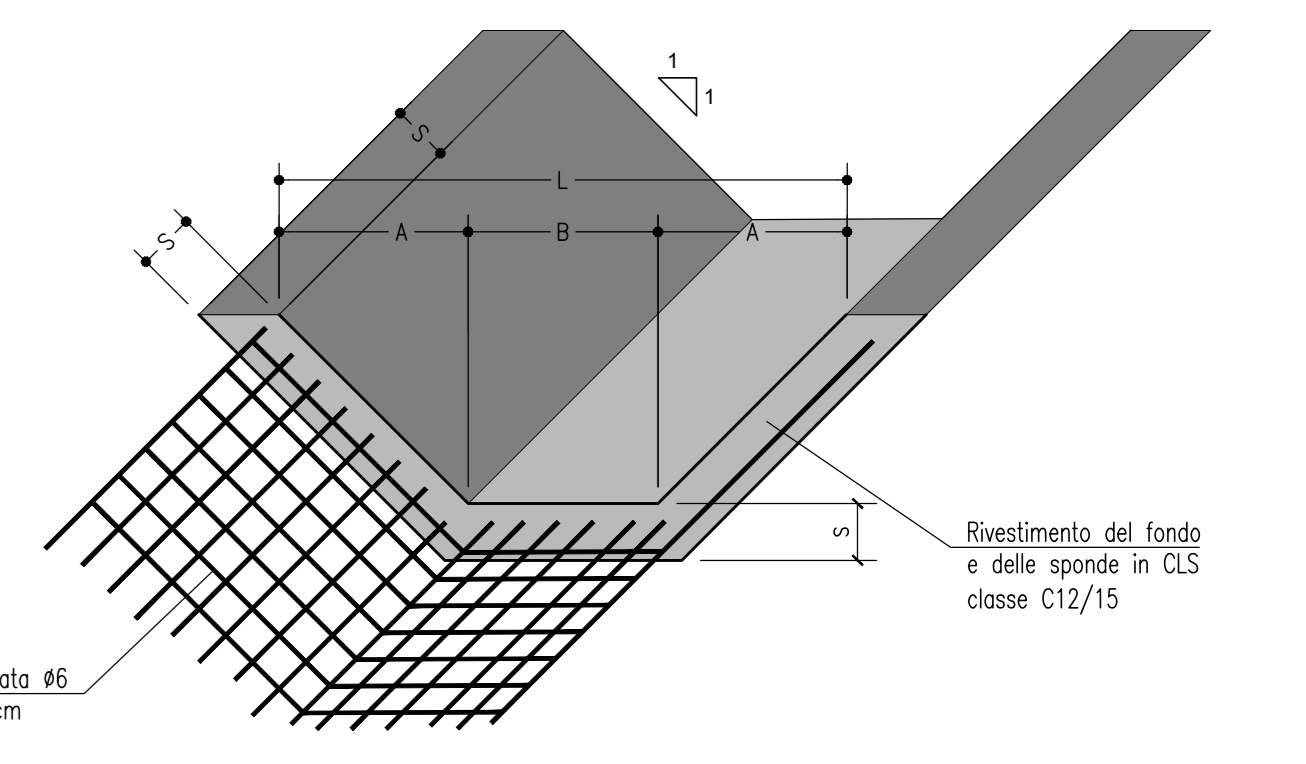

TABELLA DIMENSIONI (cm)

TIPO	A	B	L	S
FC1	50	50	150	10
FC2	75	75	225	10
FC3	100	100	300	10