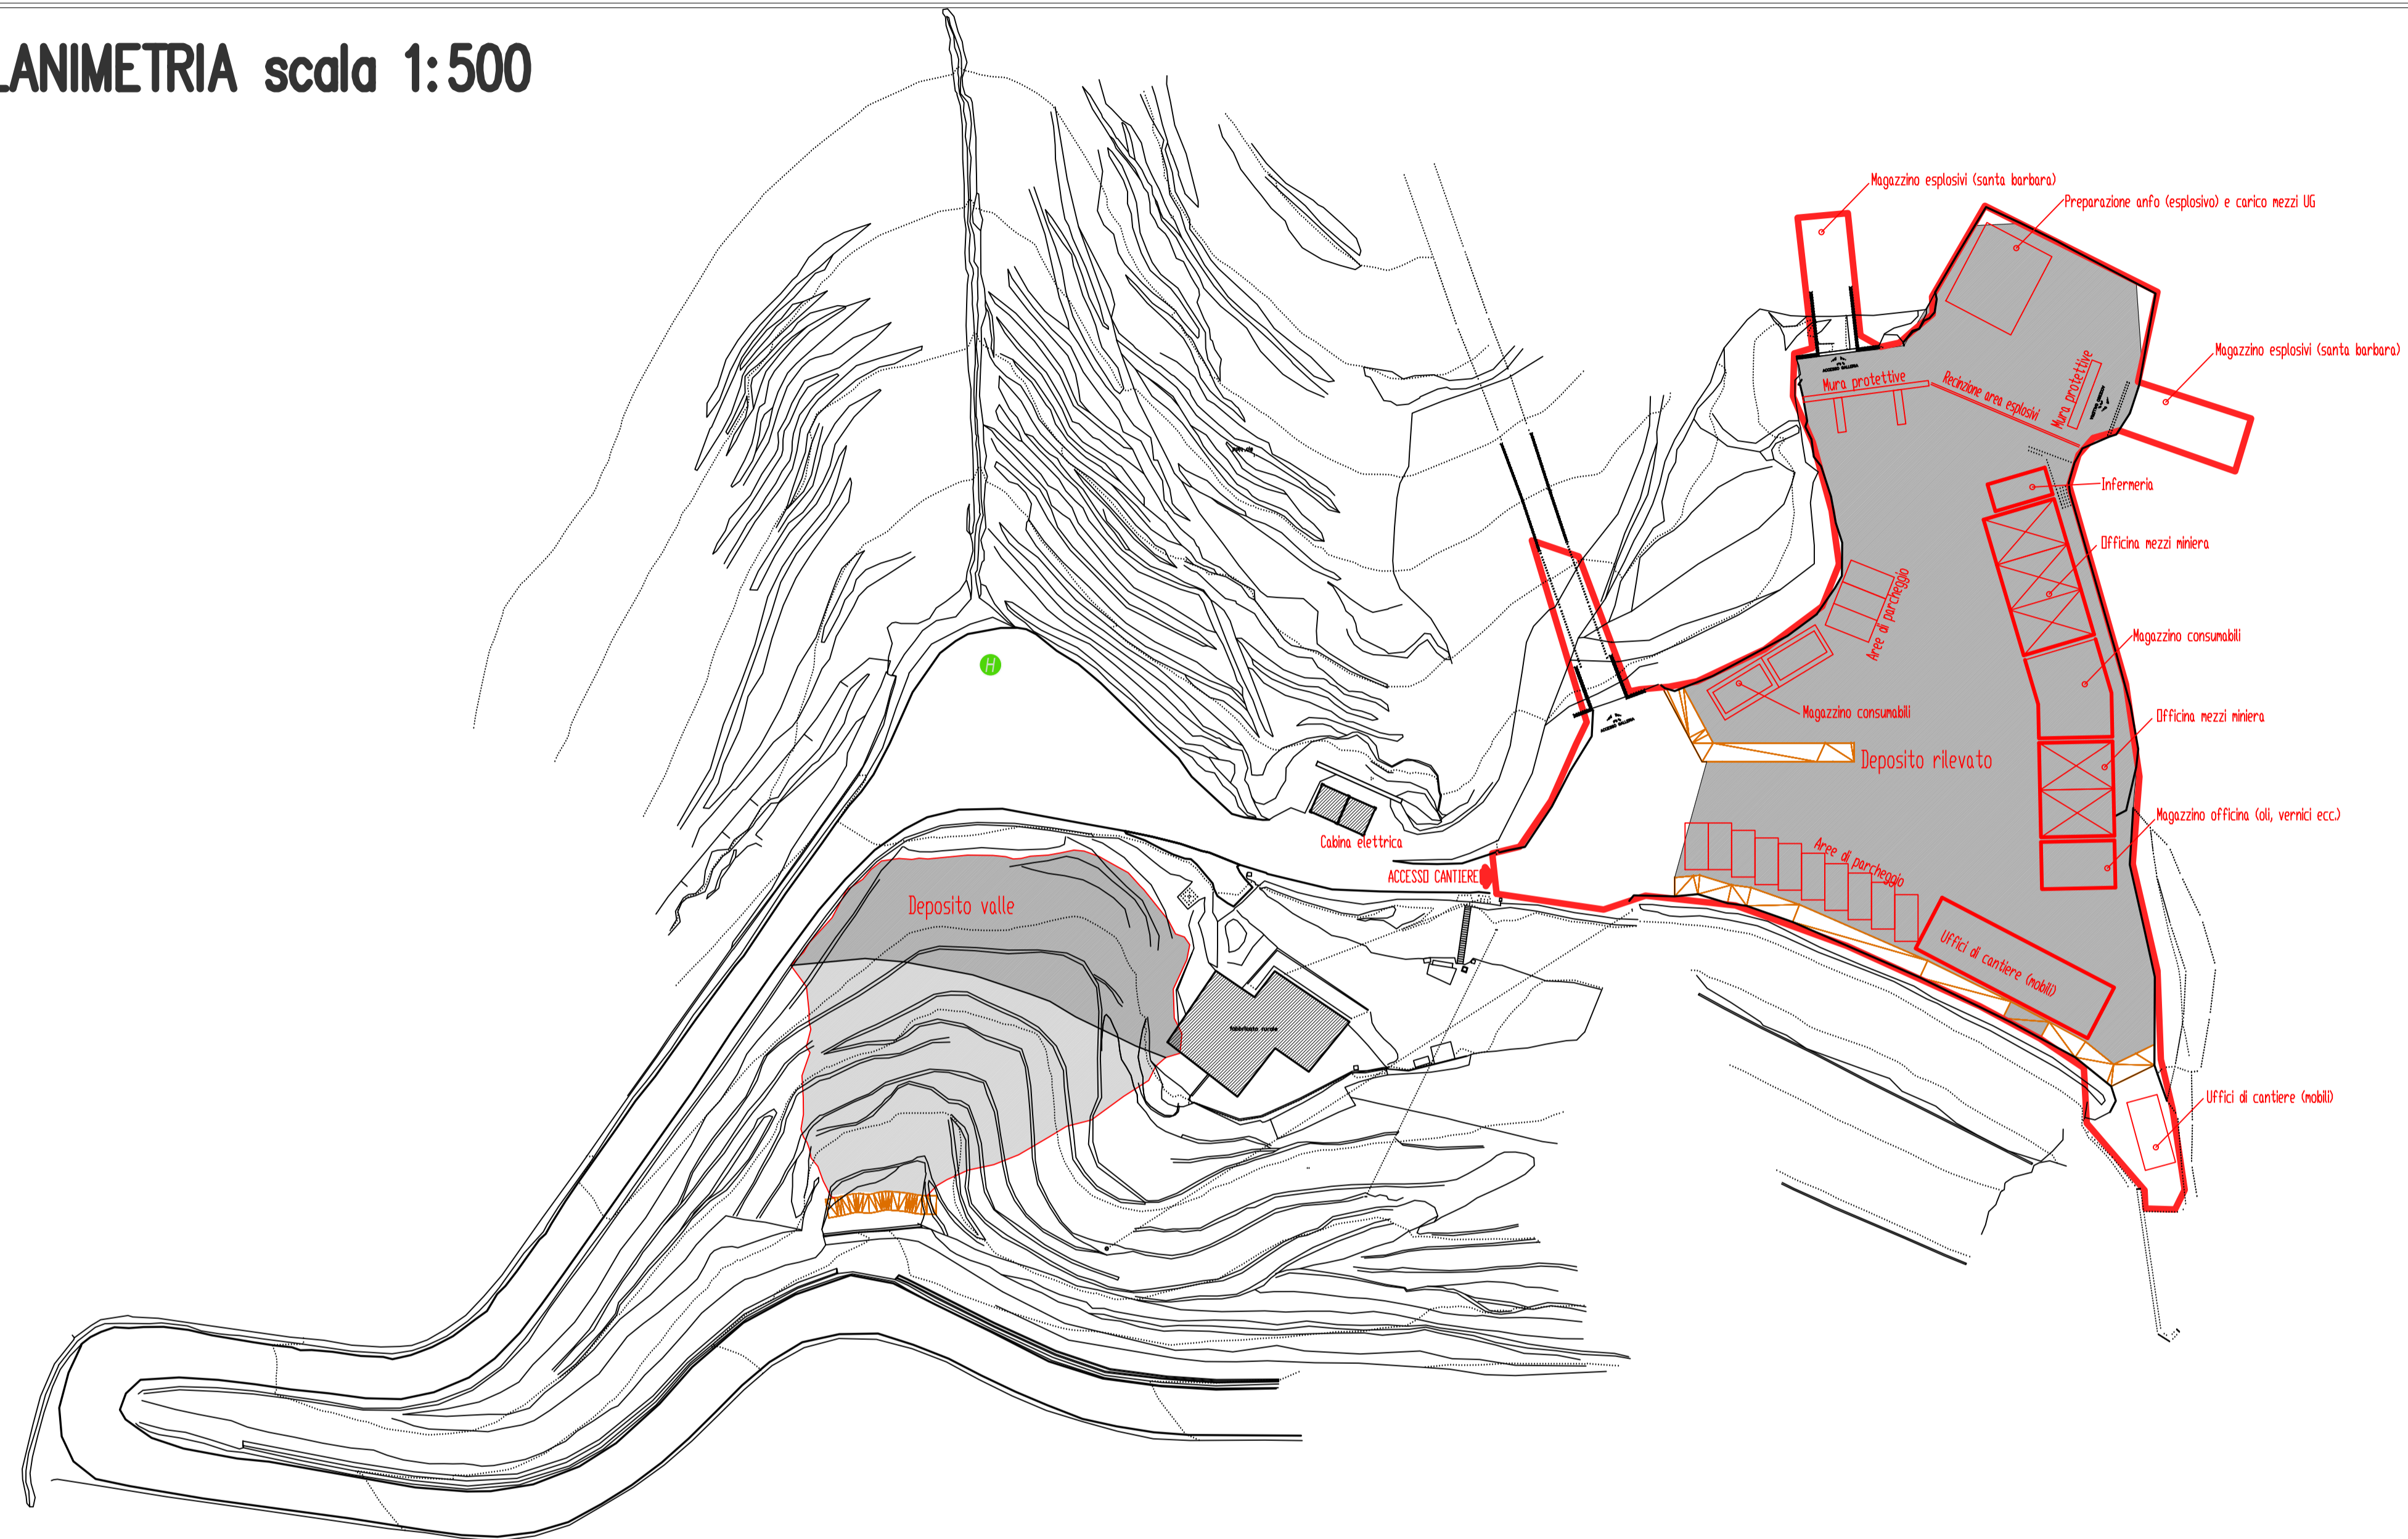

COMUNI DI GORNO, OLTRE IL COLLE, ONETA  
(PROVINCIA DI BERGAMO)  
MINIERE DEL COMPLESSO RISO/PARINA

ISTANZA DI RINNOVO DELLA CONCESSIONE  
MINERARIA DENOMINATA "MONICA"  
-INTEGRAZIONE-

TAVOLA 4) : CA' PASI' ( Infrastrutture di miniera)

Data: 17 novembre 2021

Codice tavola: CAPASI.1

BERTOLAZZI geom.Giampietro  
giampietrobertolazzi@gmail.com

PLANIMETRIA scala 1:500

Stato di fatto

Inserimento