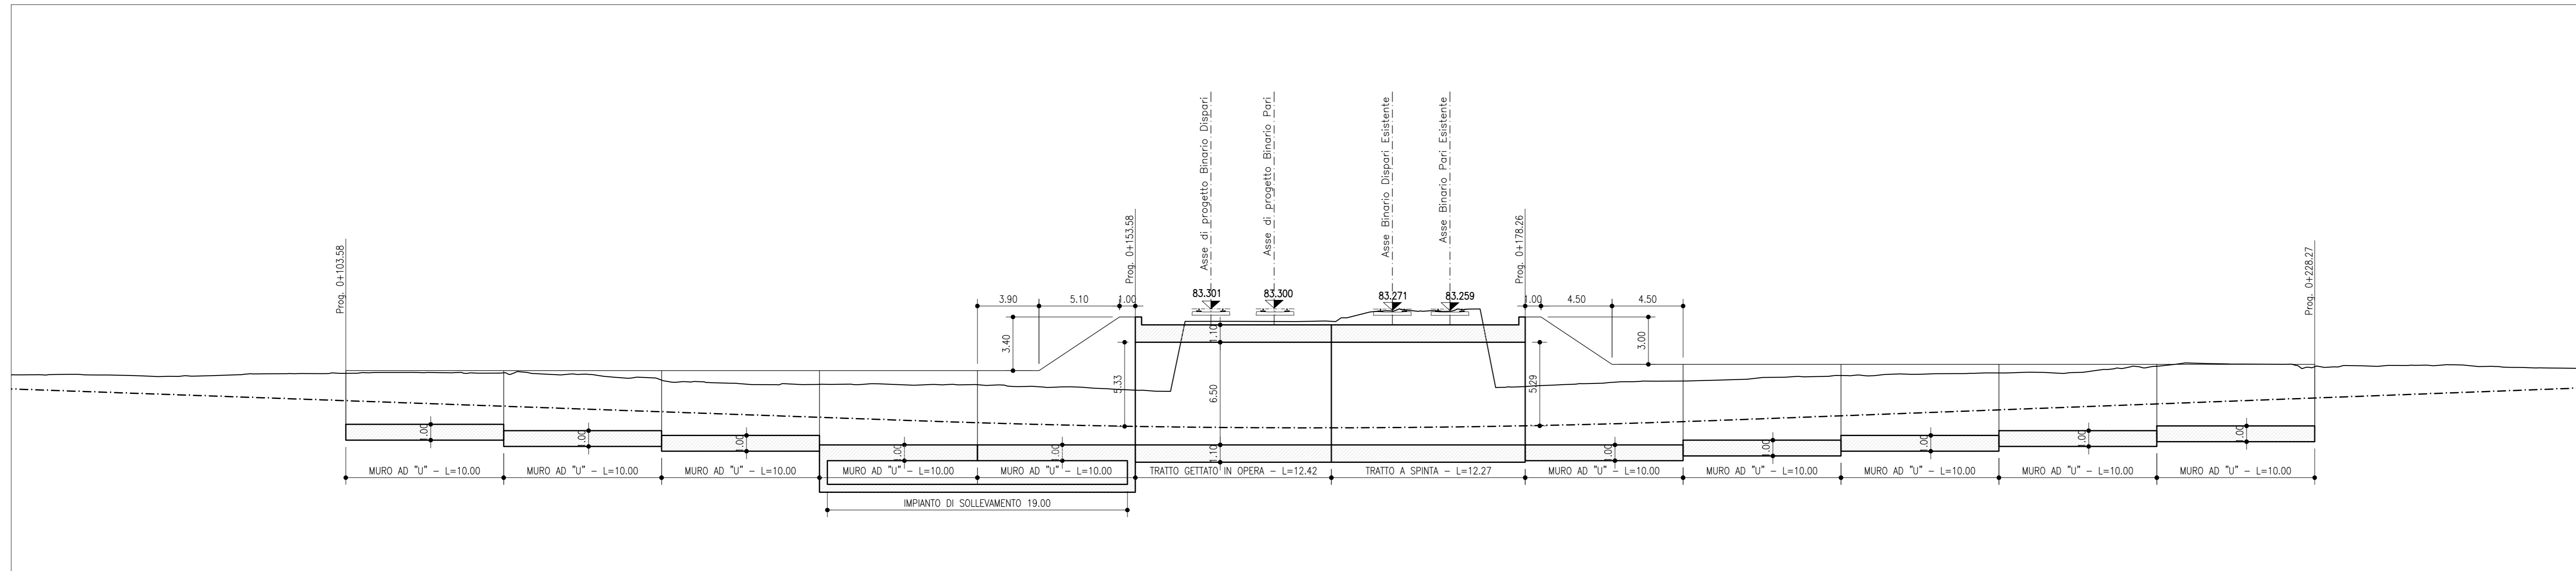

PROFILO LONGITUDINALE - PROSPETTO LATO SX
SCALA 1:200

PLANIMETRIA
SCALA 1:200