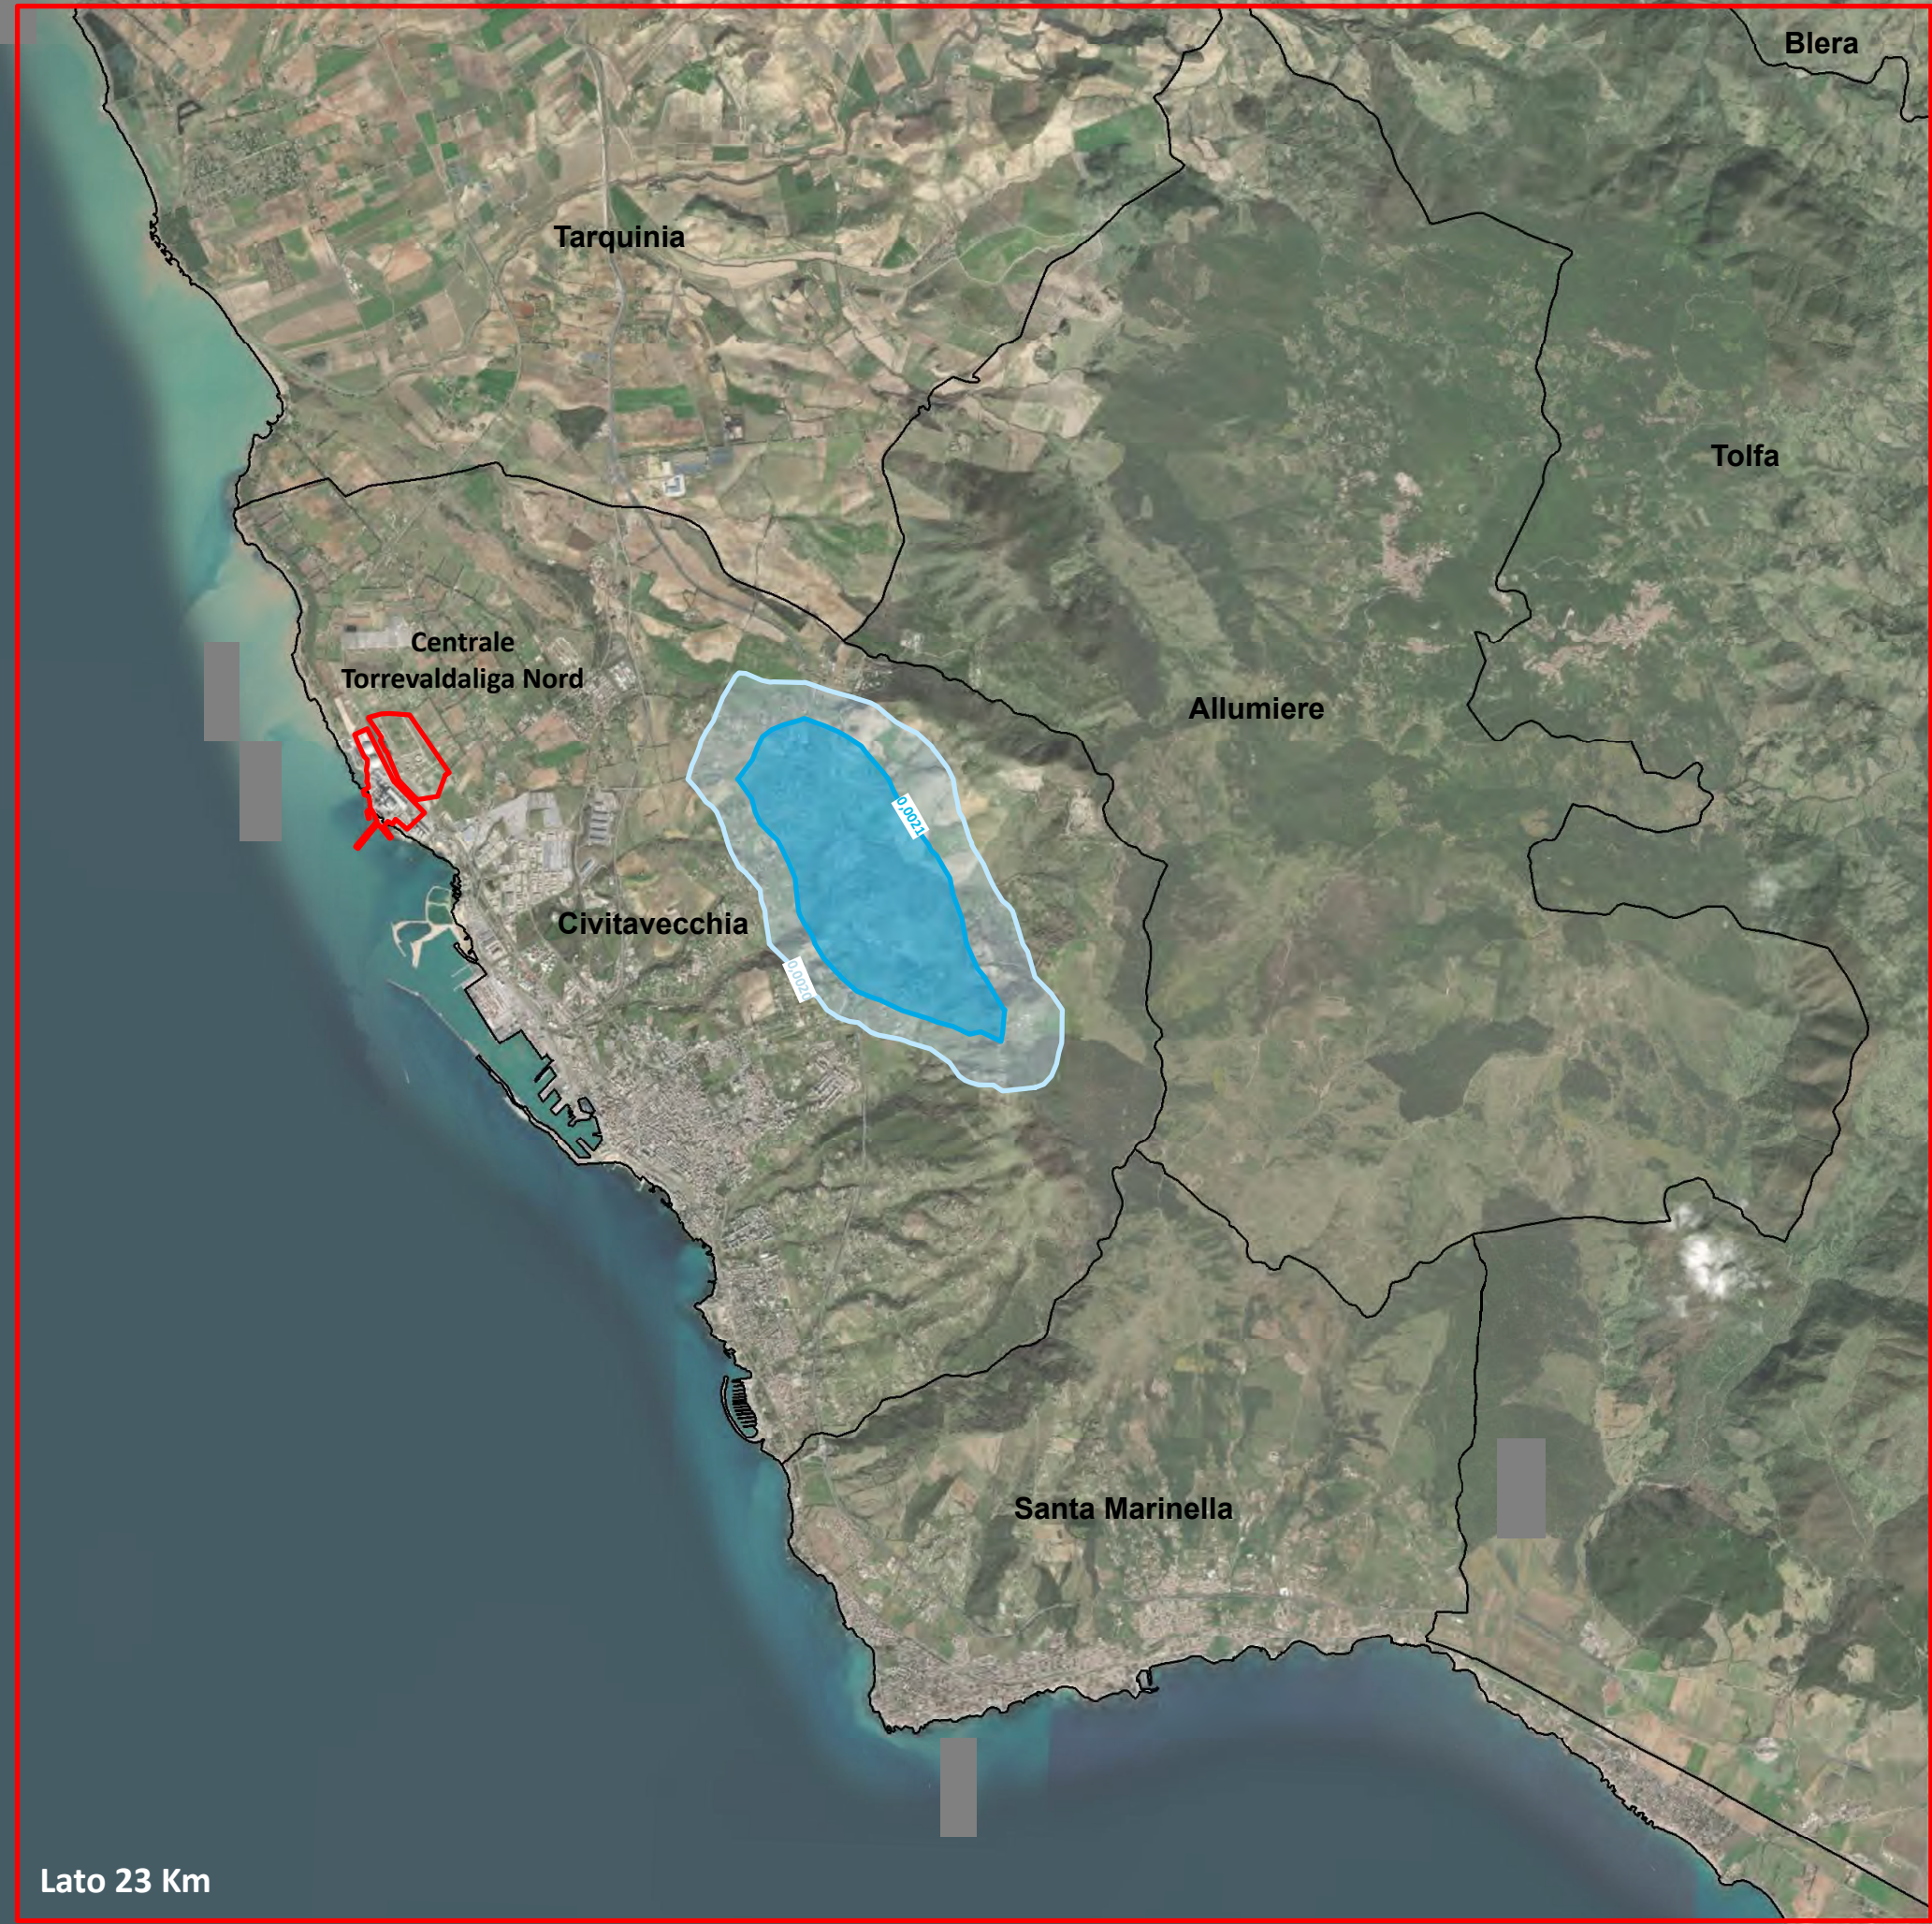

VALORE SOGLIA HI ≤ 1

Legenda

Lato 23 Km

Centrale Termoelettrica di Torrealvaldiga Nord

Valutazione di Impatto Sanitario

Tavola 7a
Mappa curve di isolivello assessment
tossicologico
HI Fase 1

ICARO
Luglio 2021