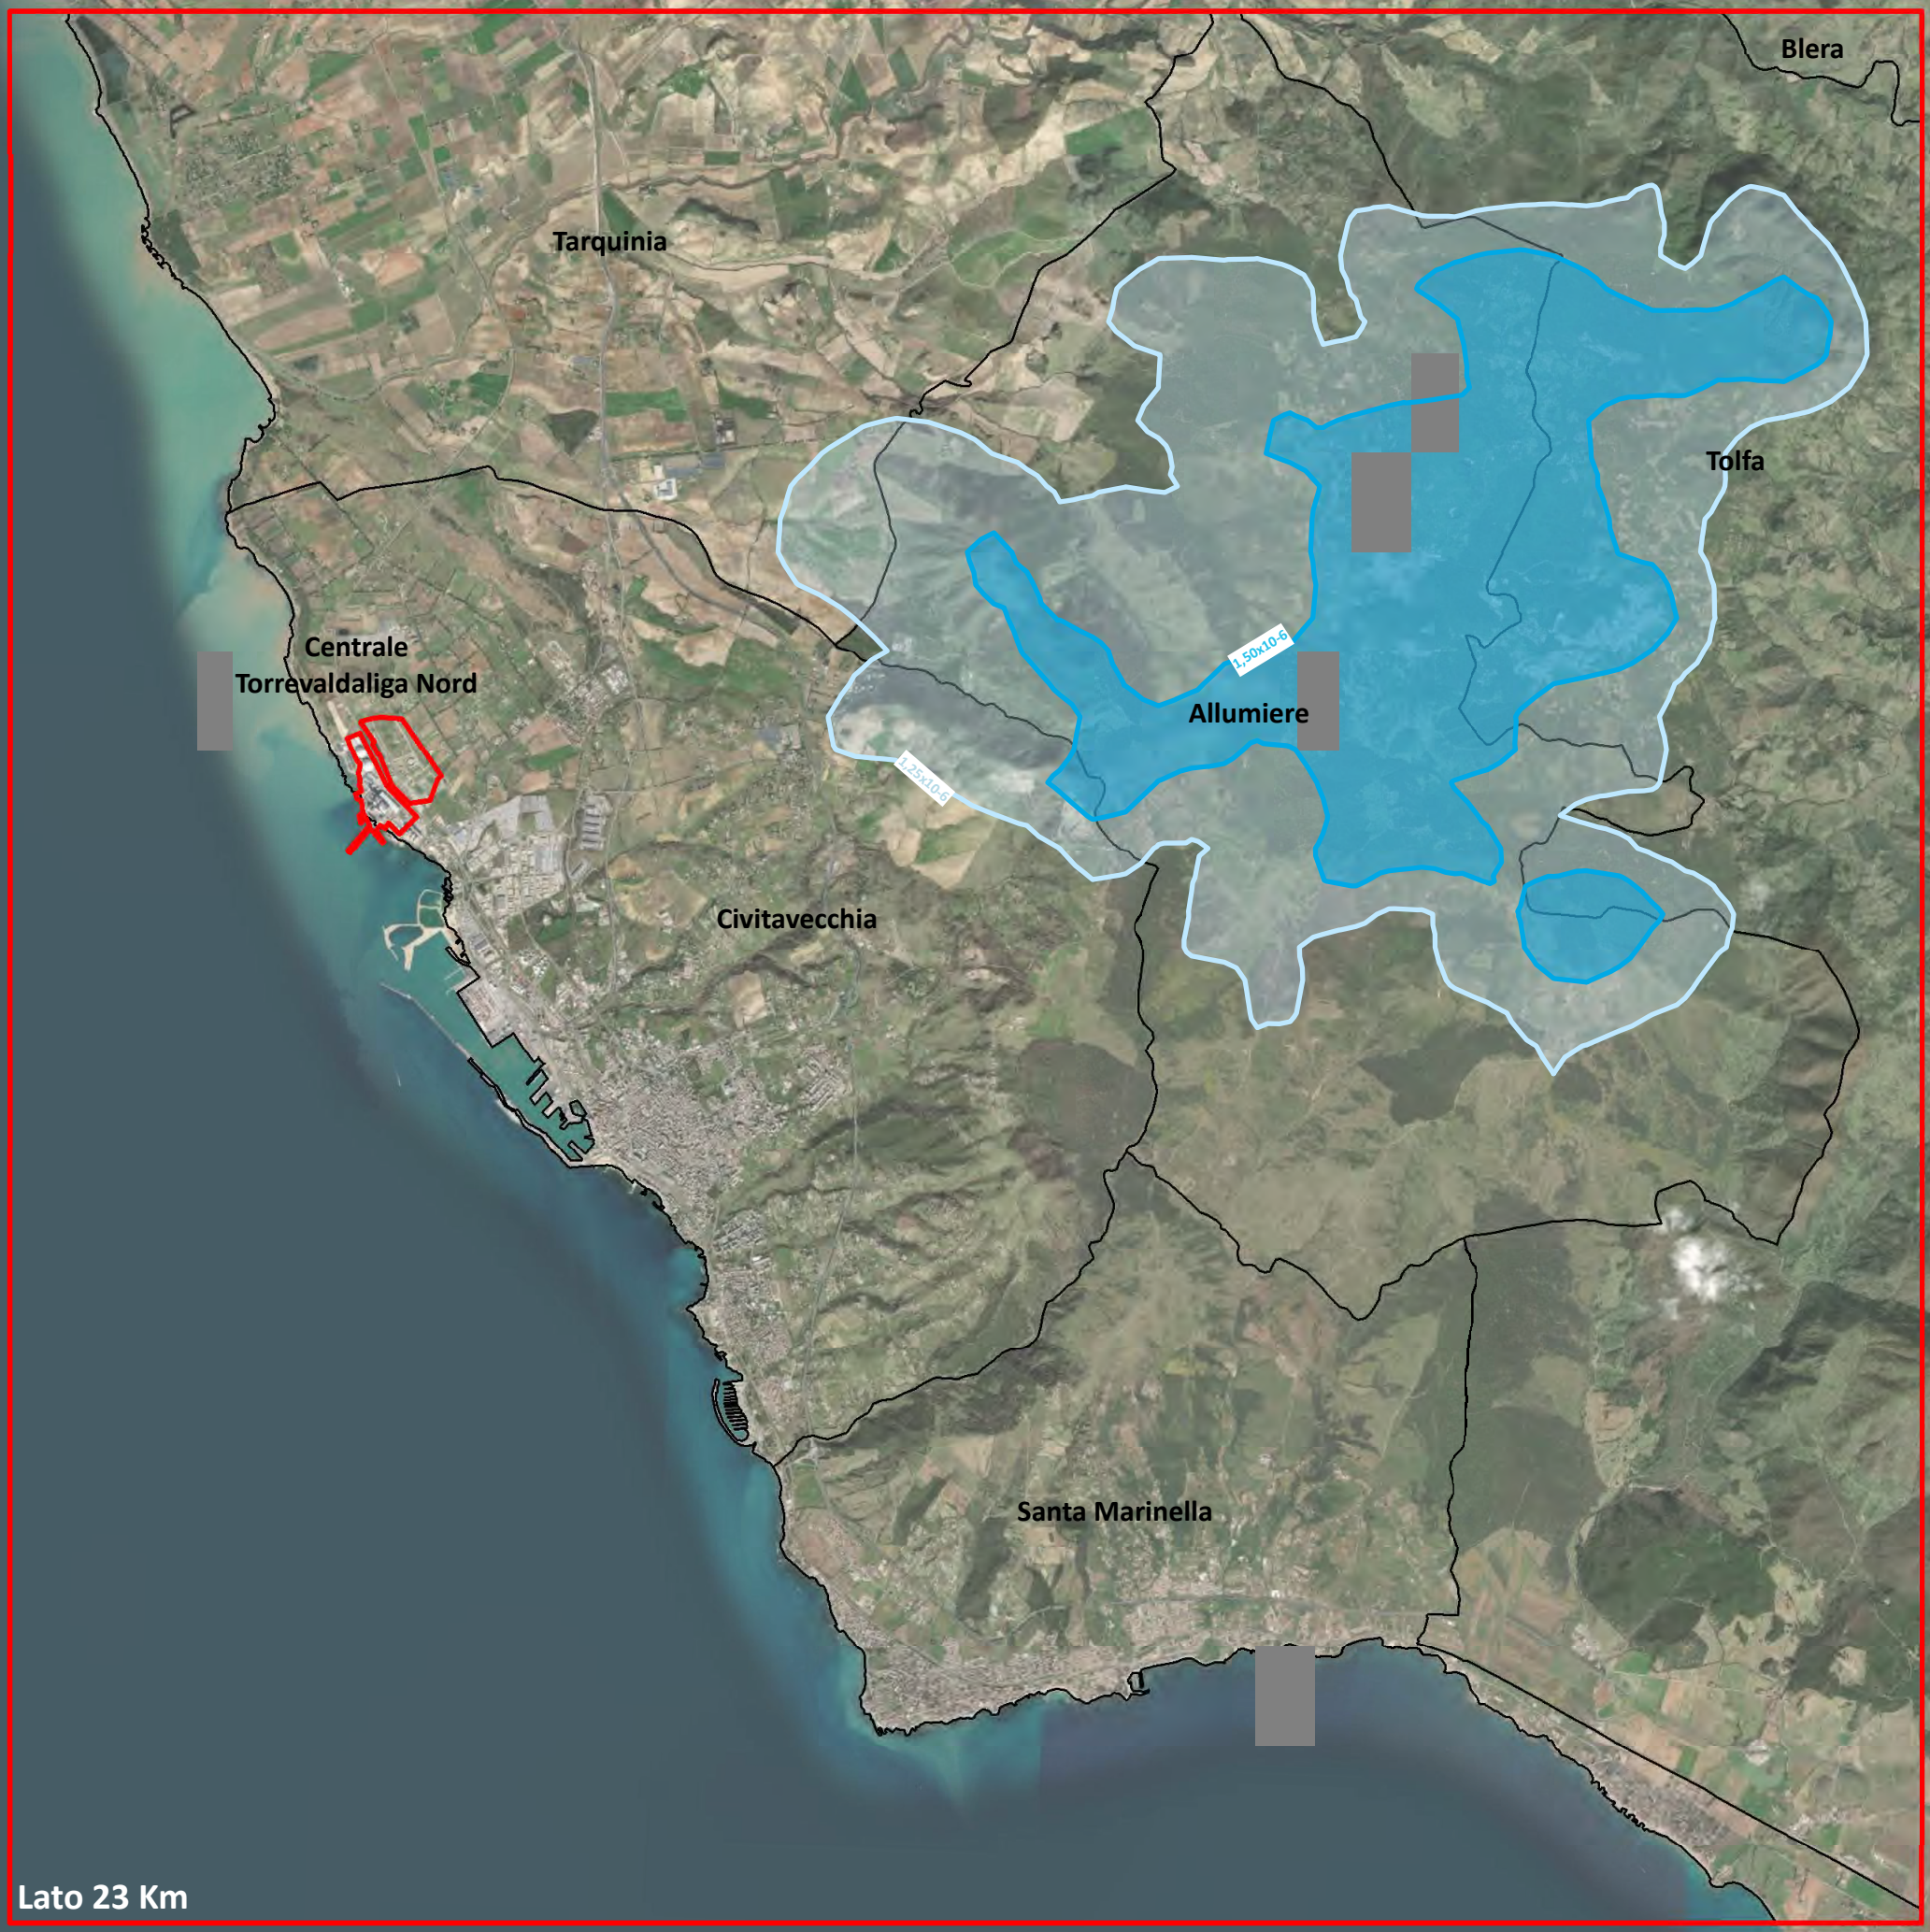

VALORE SOGLIA 1×10^{-5}

Lato 23 Km

Centrale Termoelettrica di Torrealvaldliga Nord

Valutazione di Impatto Sanitario

Tavola 8b
Mappa curve di isorischio cancerogeno
assessment tossicologico
Fase 2

Luglio 2021