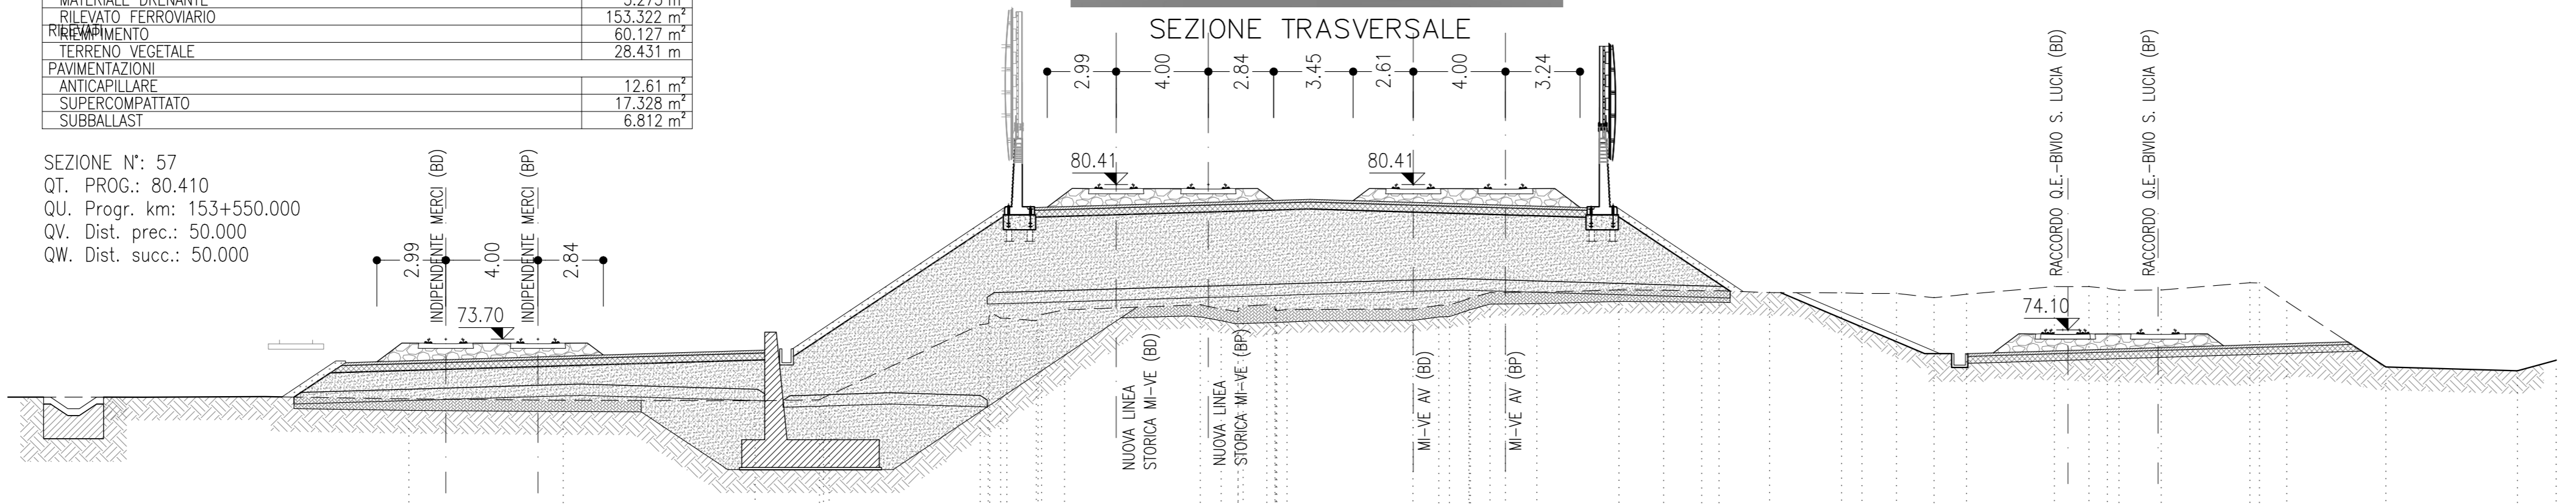

SCAVI E BONIFICHE	
SOSTITUZIONE TERRENI	21.089 m²
SCAVO DI SBANCAMENTO	115.678 m²
SCAVO PER FOSSI DI GUARDIA CANALETTI E FOSSI DISPERDENTI	5.520 m²
MATERIALI DRENANTI	3.275 m³
RILEVATO FERROVIARIO	153.322 m³
RIEMPIMENTO	60.127 m³
TERRENO VEGETALE	28.431 m²
PAVIMENTAZIONI	
AMTICAPILLARE	12.61 m²
SUPERCOMPATTATO	17.815 m²
SUBBALLASTI	6.917 m²

SEZIONE N°: 57
QT. PROG.: 80.410
QU. Progr. km: 153+550.000
QV. Dist. prec.: 50.000
QW. Dist. succ.: 50.000

SEZIONE 57
SCALA 1:200