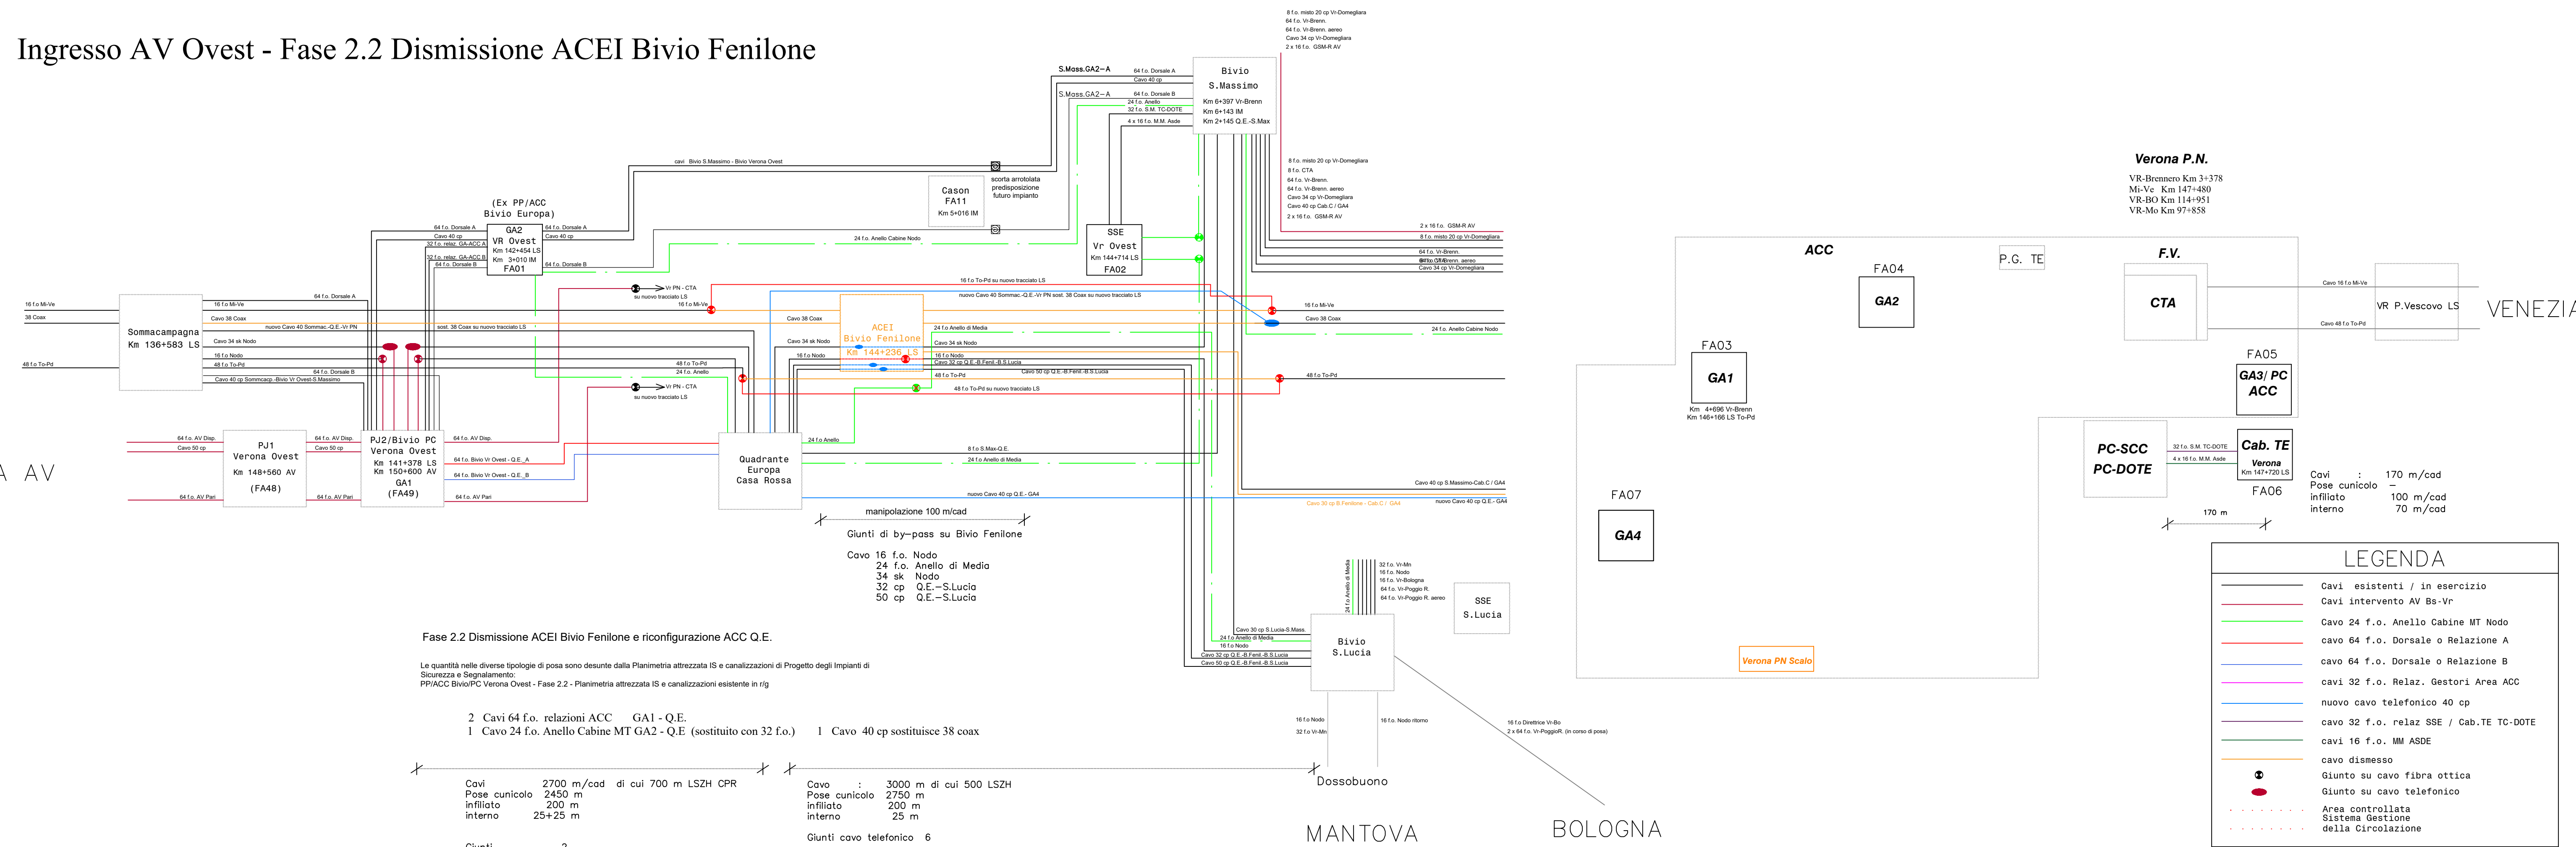

# Ingresso AV Ovest - Fase 2.2 Dismissione ACEI Bivio Fenilone

BRENNERO

MILANO

BRESCIA AV

COMMITTENTE:

PROGETTAZIONE:

CUP: J14H20000440001

U.O. TELECOMUNICAZIONI  
**PROGETTO DEFINITIVO**

LINEA AV/AC MILANO - VENEZIA  
 LOTTO FUNZIONALE TRATTA AV/AC BRESCIA EST - VERONA

NODO AV/AC DI VERONA: INGRESSO OVEST

Impianti di Telecomunicazione  
 Tratta Bivio/PC Verona Ovest-Quadrante Europa - Fase 2.2  
 Piano cavi telefonici e fibra ottica principali

SCALA:  
 -

COMMESSA	LOTTO	FASE	ENTE	TIPO DOC.	OPERA/DISCIPLINA	PROGR.	REV.
IN10	10	D	58	PX	CV4150	001	A

Rev.	Descrizione	Redatto	Data	Verificato	Data	Approvato	Data	Autorizzato Data
A	Emissione esecutiva	L.Storari	Lug.2021	L.Storari	Lug.2021	C.Mazzocchi	Lug.2021	G.Clemenza Lug.2021

File: IN1010D58PXC4150001A.dwg n. Elab.: