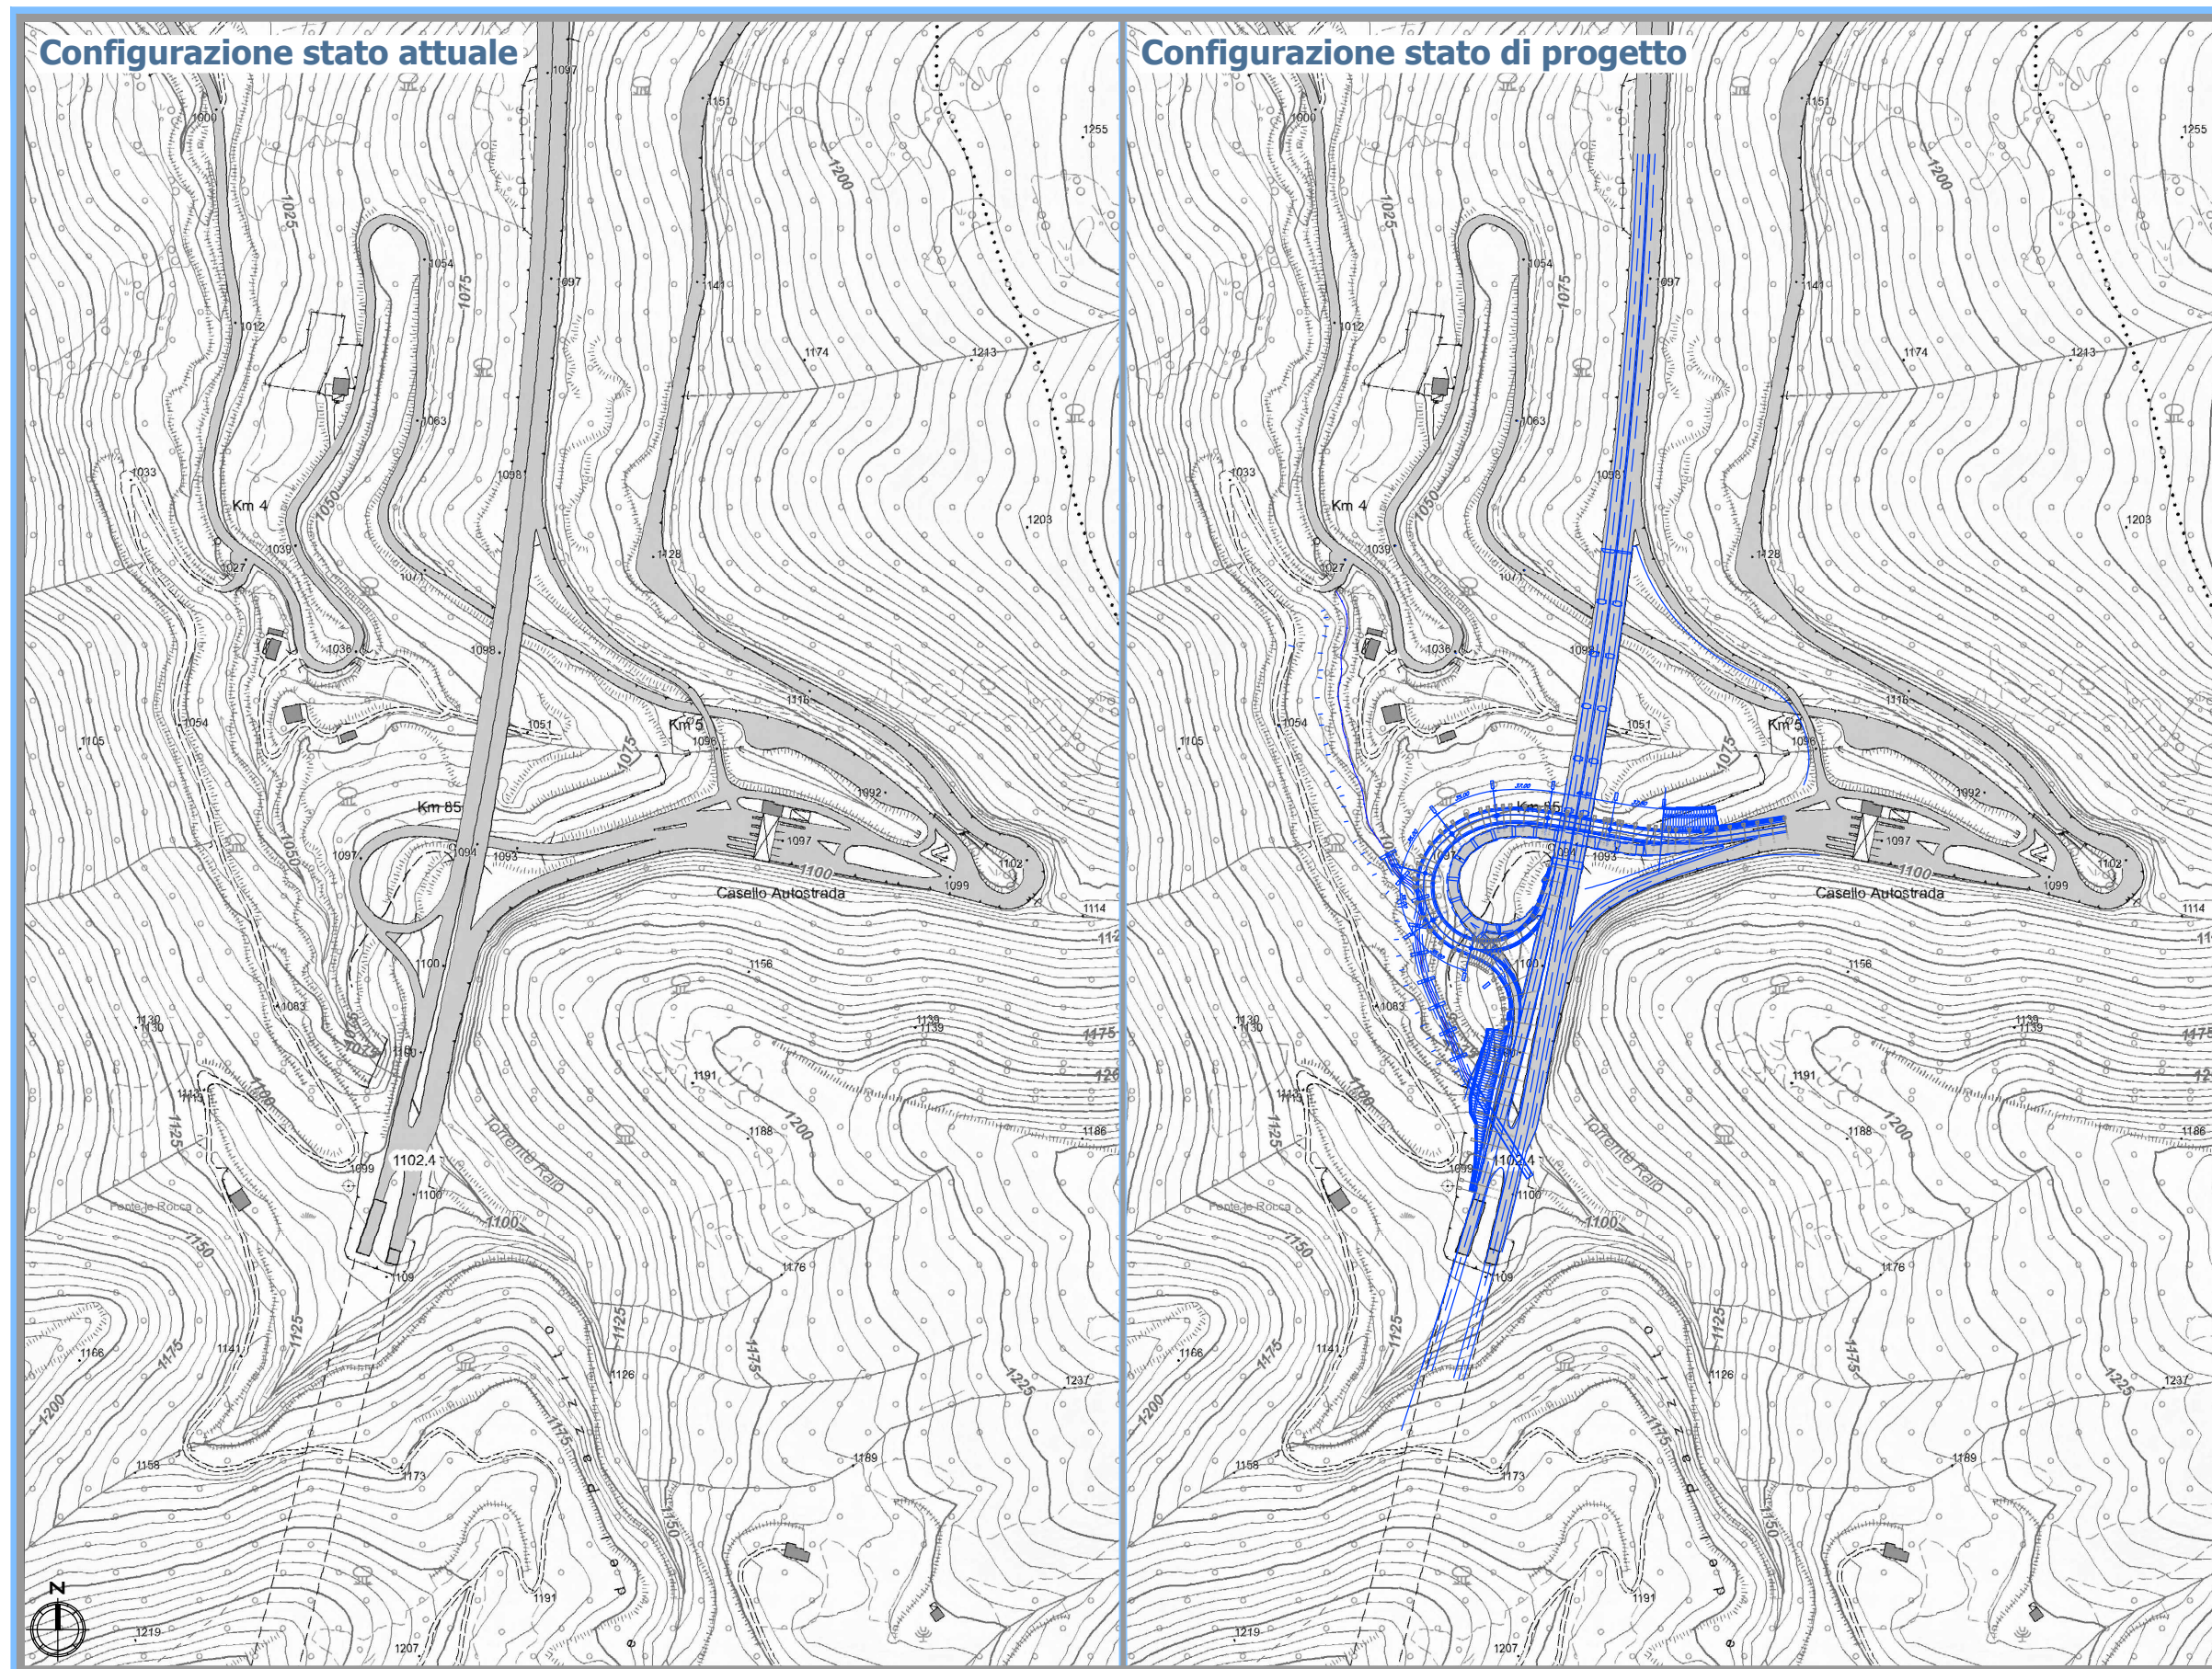

**LEGENDA**

==== Progetto

Configurazione stato attuale e di progetto

Scala 1:10.000

Data: 29.11.2021