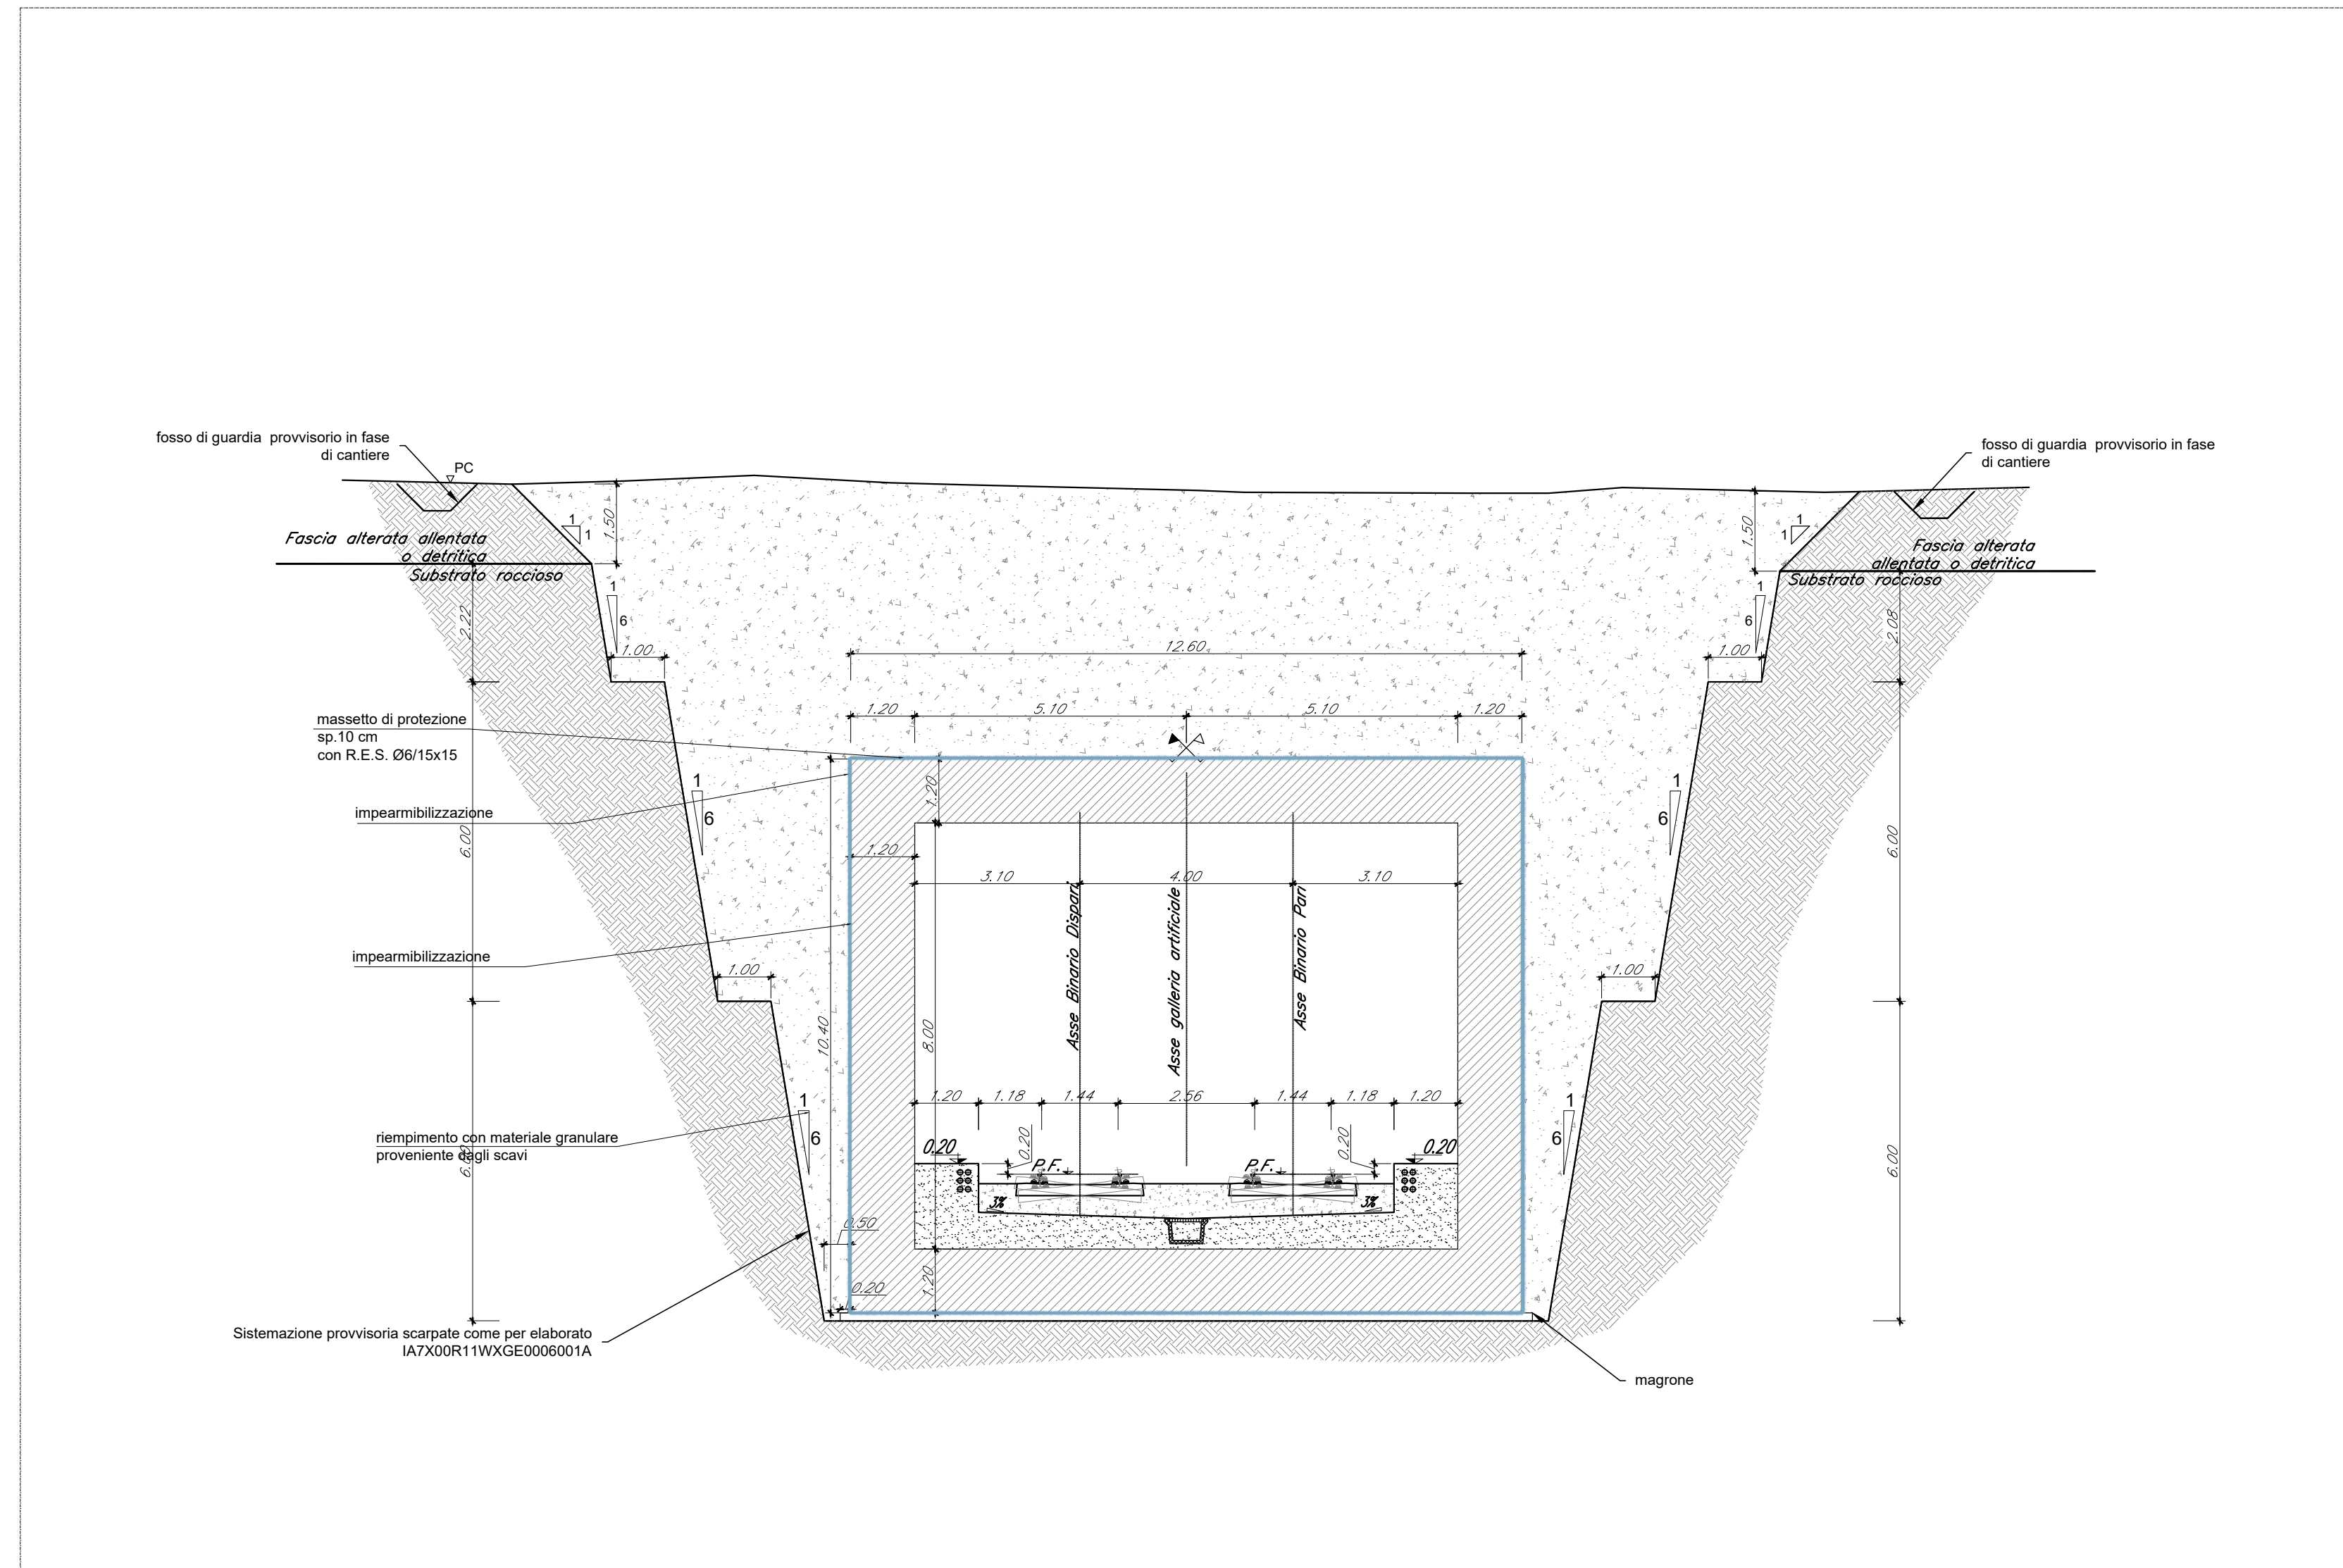

Galleria artificiale GA01 - Pianta  
Scala 1:1000

SEZIONE A-A  
Scala 1:100

COMMITTENTE:  
**RFI**  
RETE FERROVIARIA ITALIANA  
GRUPPO FERROVIE DELLO STATO ITALIANE

PROGETTAZIONE:  
**ITALFERR**  
GRUPPO FERROVIE DELLO STATO ITALIANE

**NODO DI BARI**  
**U.O. Opere Geotecniche**  
**PROGETTO PRELIMINARE**  
**NODO DI BARI**  
**BARI NORD - VARIANTE SANTO SPIRITO PALESE**

Gallerie artificiali  
Galleria artificiale GA01  
Pianta, Sezioni - Tav. 1 di 4

SCALA:  
varie

COMMESSA LOTTO FASE ENTE TIPO DOC. OPERA/DISCIPLINA Progr. REV.  
IAT7X 00 R 11 PZ GA0100 001 A

Rev.	Descrizione	Redatto	Data	Verificato	Data	Approvato	Data	Autorizzato Data
A	Emissione esecutive	L. Diavè	Luigi 2021	S. Pignatelli	Luigi 2021	G. Di Biase	Luigi 2021	Luigi 2021