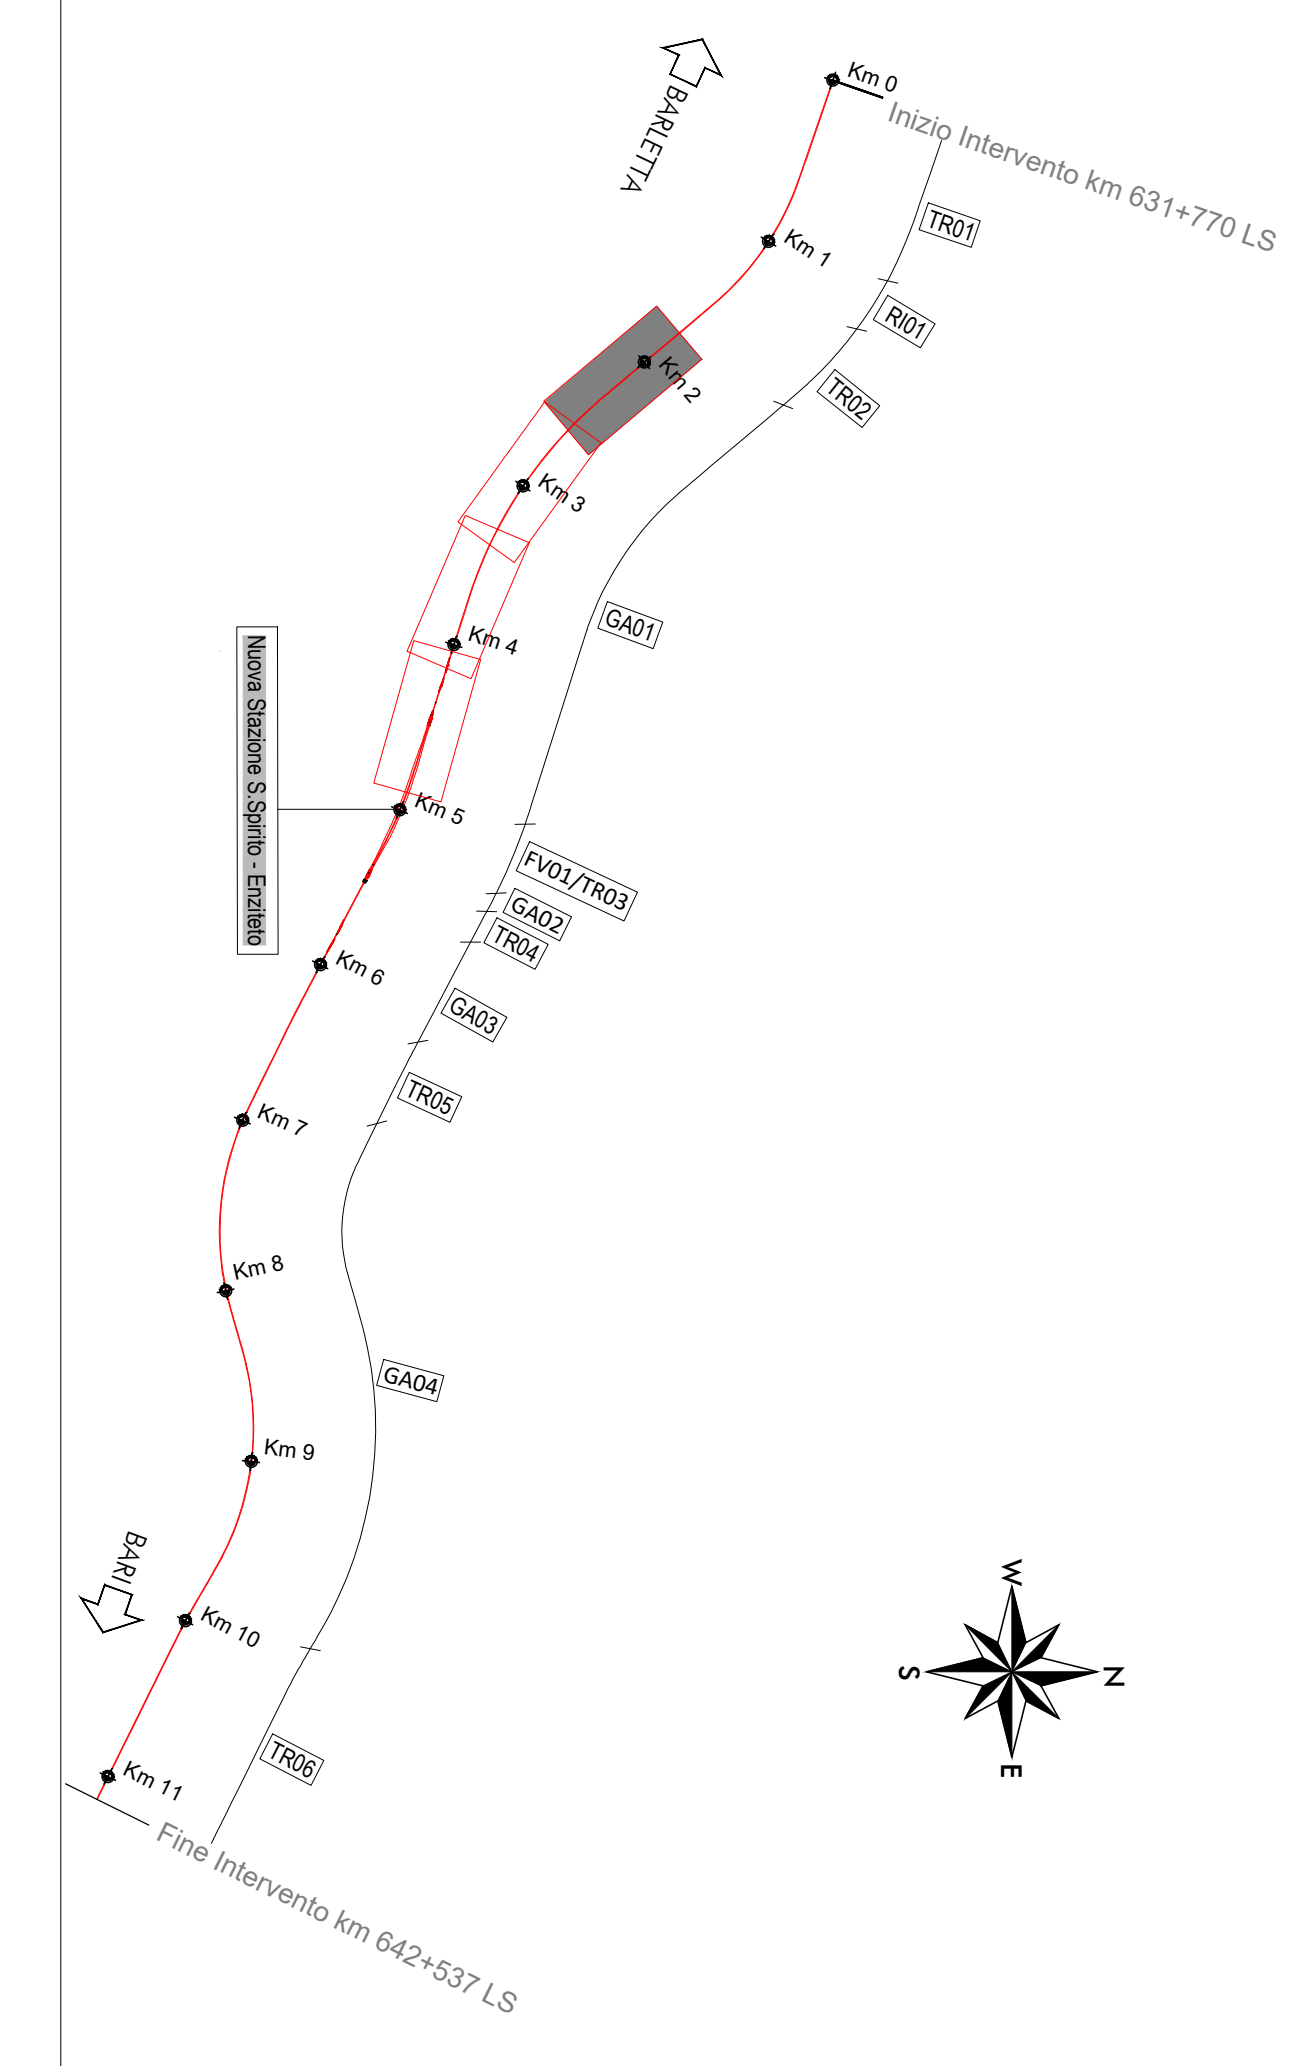

Galleria artificiale GA01 - Pianta  
Scala 1:1000

SEZIONE A-A  
Scala 1:100

COMMITTENTE:  
**RFI**  
RETE FERROVIARIA ITALIANA  
GRUPPO FERROVIE DELLO STATO ITALIANE

PROGETTAZIONE:  
**ITALFERR**  
GRUPPO FERROVIE DELLO STATO ITALIANE

**NODO DI BARI**  
**U.O. Opere Geotecniche**  
**PROGETTO PRELIMINARE**  
**NODO DI BARI**  
**BARI NORD - VARIANTE SANTO SPIRITO PALESE**

Gallerie artificiali  
Galleria artificiale GA01  
Pianta, Sezioni - Tav. 1 di 4

SCALA:  
varie

COMMESSA LOTTO FASE ENTE TIPO DOC. OPERA/DISCIPLINA Progr. REV.  
IAT7X 00 R 11 PZ GA0100 001 A

Rev.	Descrizione	Redatto	Data	Verificato	Data	Approvato	Data	Autorizzato Data
A	Emissione esecutive	L. Diavè	Luigi 2021	S. Pignatelli	Luigi 2021	G. Di Biase	Luigi 2021	Luigi 2021