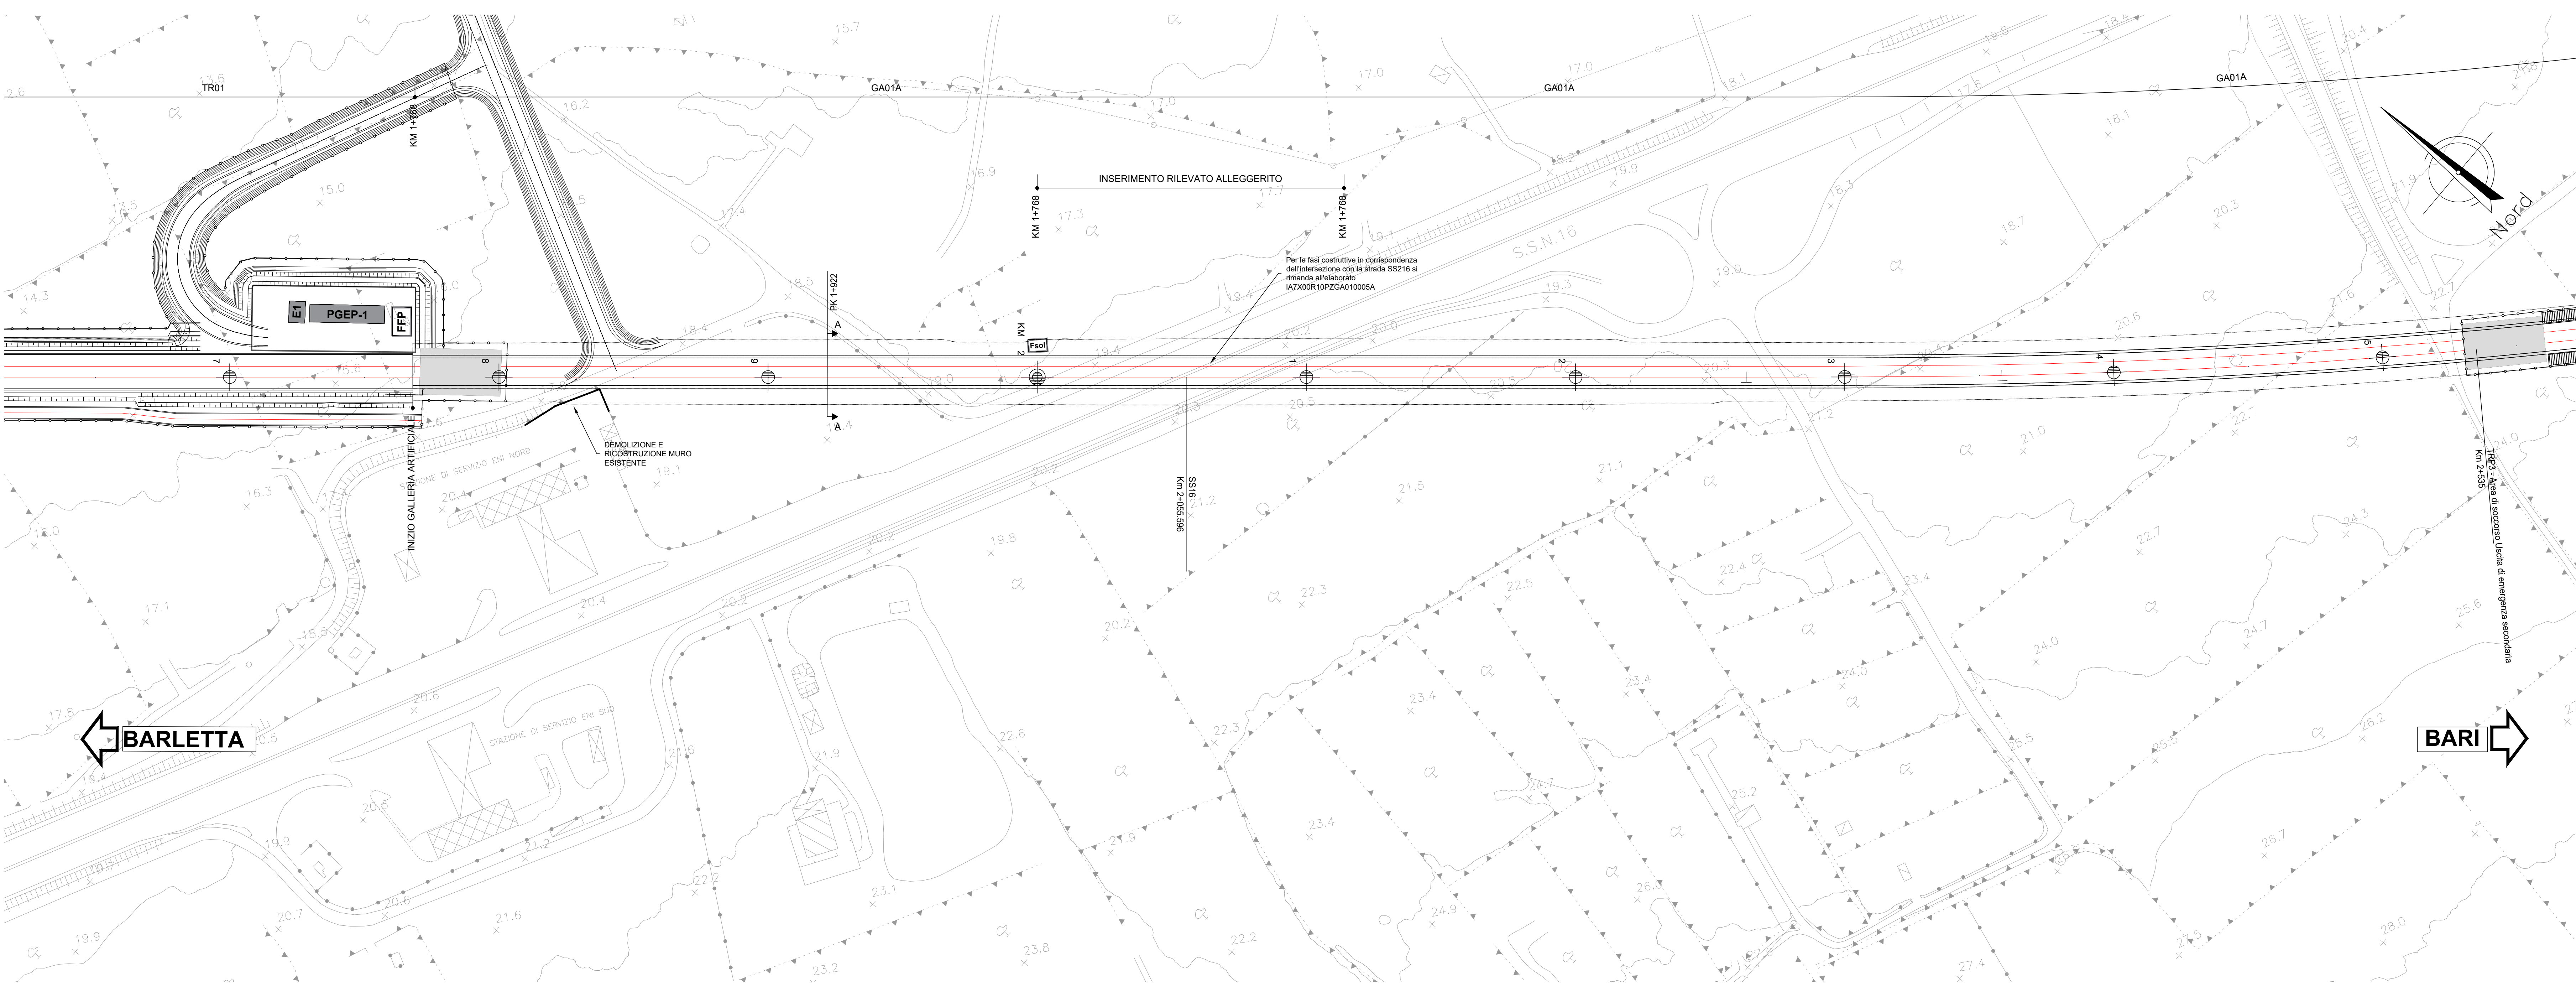

Galleria artificiale GA01 - Pianta  
Scala 1:1000

SEZIONE A-A  
Scala 1:100

COMMITTENTE:  
**RFI**  
RETE FERROVIARIA ITALIANA  
GRUPPO FERROVIE DELLO STATO ITALIANE

PROGETTAZIONE:  
**ITALFERR**  
GRUPPO FERROVIE DELLO STATO ITALIANE

**NODO DI BARI**  
**U.O. Opere Geotecniche**  
**PROGETTO PRELIMINARE**  
**NODO DI BARI**  
**BARI NORD - VARIANTE SANTO SPIRITO PALESE**

Gallerie artificiali  
Galleria artificiale GA01  
Pianta, Sezioni - Tav. 1 di 4

SCALA:  
varie

COMMESSA LOTTO FASE ENTE TIPO DOC. OPERA/DISCIPLINA Progr. REV.  
IAT7X 00 R 11 PZ GA0100 001 A

Rev.	Descrizione	Redatto	Data	Verificato	Data	Approvato	Data	Autorizzato Data
A	Emissione esecutive	L. Diavè	Luigi 2021	S. Pignatelli	Luigi 2021	G. Di Biase	Luigi 2021	Luigi 2021