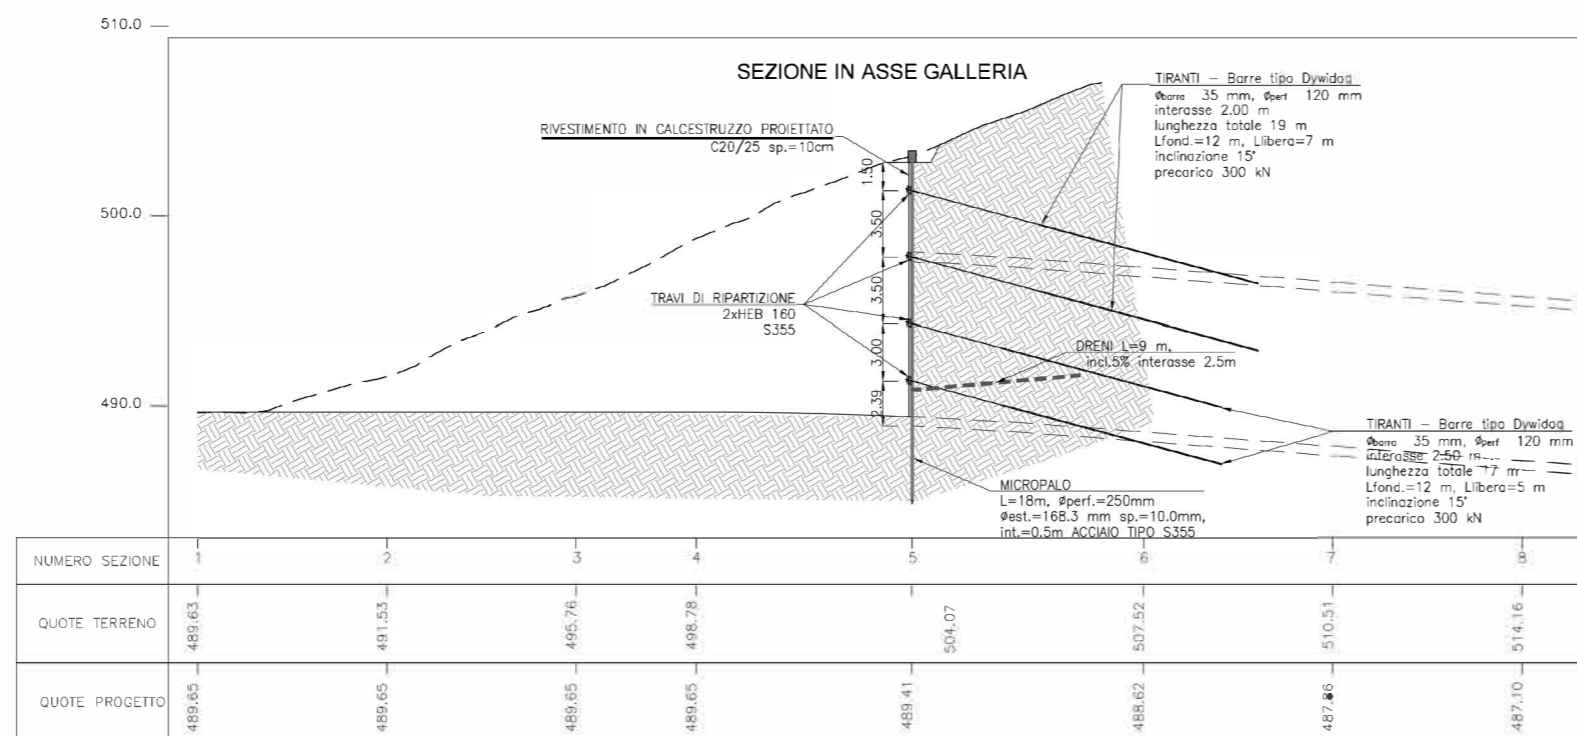

IMBOCCO GALLERIA DI ACCESSO ALLA CENTRALE - PARATIA

RIFERIMENTO

FROSIO NEXT PER EDISON, IMPIANTO "PESCOPAGANO", PROGETTO PRELIMINARE, "GALLERIA DI ACCESSO ALLA CENTRALE IN CAVENA, IMBOCCO - OPERE DI SOSTENGO SCAVI, PIANTE, PROSPETTI E SEZIONI", DOC. CENTRALE-IMBOCCO.PDF

FIGURA 4.7  
 ACCESSO CENTRALE  
 OPERE DI IMBOCCO