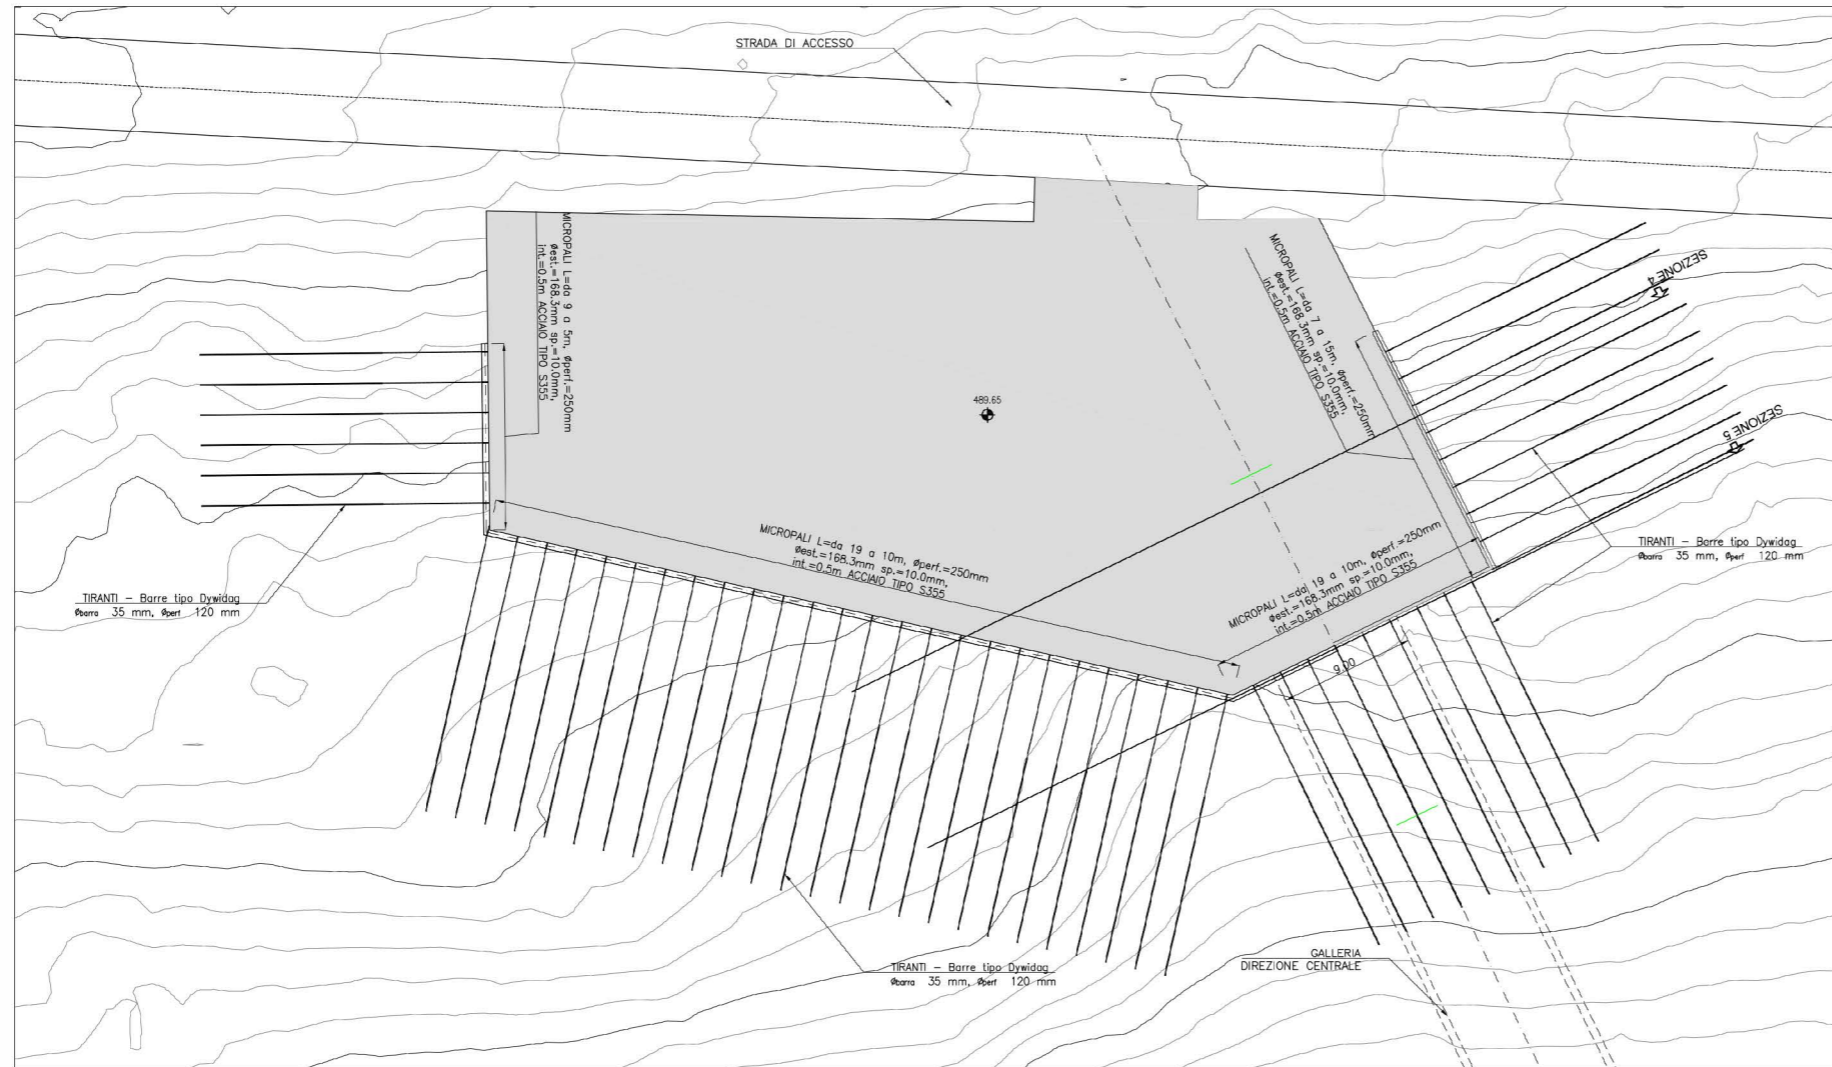

IMBOCCO GALLERIA DI ACCESSO ALLA CENTRALE - PARATIA

RIFERIMENTO

FROSIO NEXT PER EDISON, IMPIANTO "PESCOPAGANO", PROGETTO PRELIMINARE, "GALLERIA DI ACCESSO ALLA CENTRALE IN CAVENA, IMBOCCO - OPERE DI SOSTENGO SCAVI, PIANTE, PROSPETTI E SEZIONI", DOC. CENTRALE-IMBOCCO.PDF

FIGURA 4.7  
 ACCESSO CENTRALE  
 OPERE DI IMBOCCO