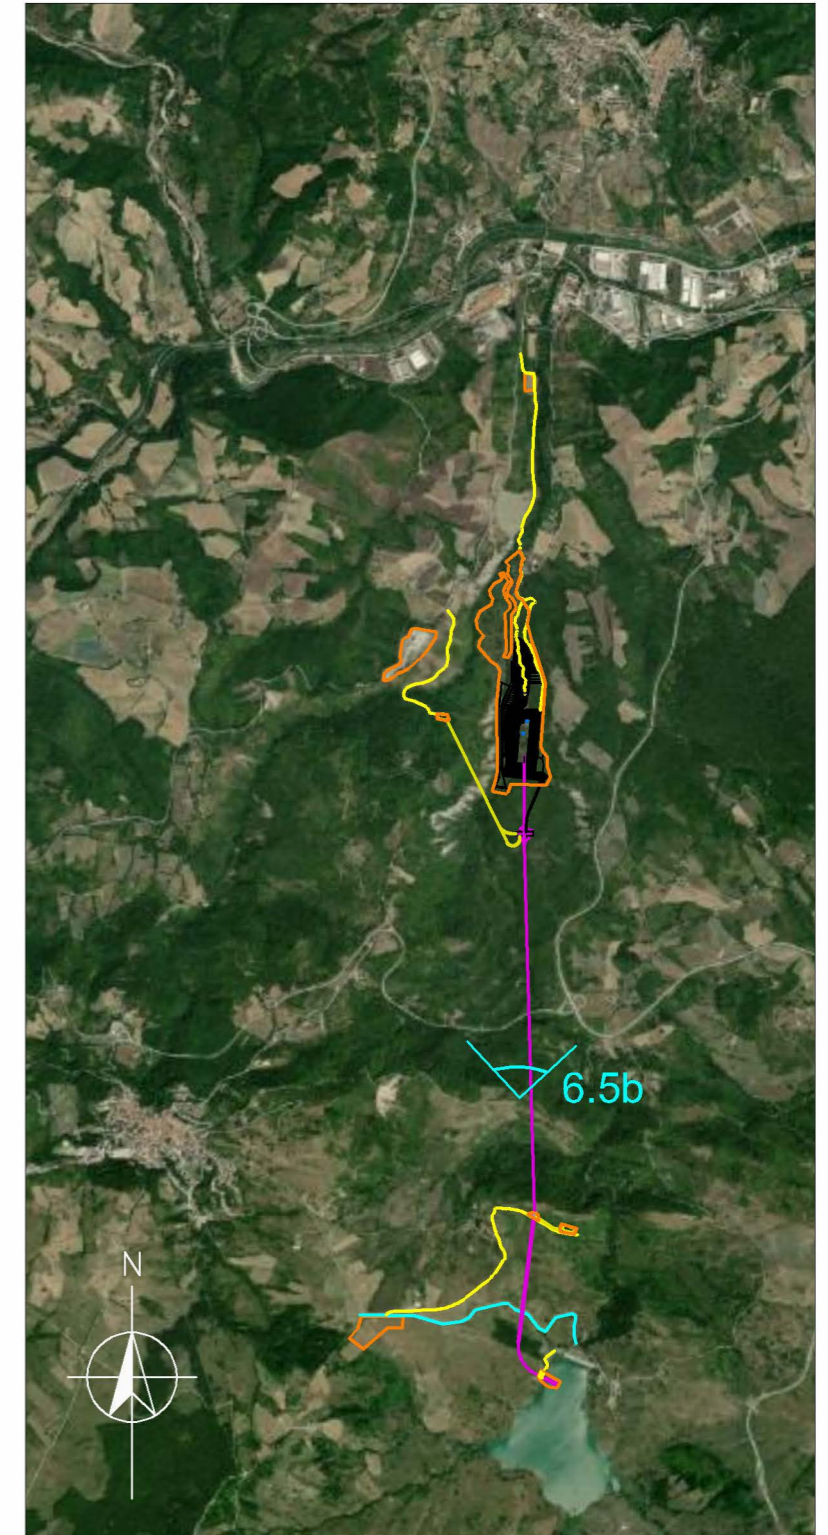

STATO ATTUALE AREA BACINO DI VALLE

SITUAZIONE FUTURA

MAPPA CHIAVE

LEGENDA

 Punto di presa fotografica

SCALA

 0 05 1 2 km

FIGURA 6.5a
FOTOINSERIMENTI

STATO ATTUALE VALLE DEL FICOCCHIA

SITUAZIONE FUTURA

MAPPA CHIAVE

SCALA

LEGENDA

Punti di presa fotografica

0 05 1 2 km

FIGURA 6.5b

FOTOINSERIMENTI

STATO ATTUALE VISTA DA CALITRI SULLA VALLE DEL FICOCCHIA

SITUAZIONE FUTURA

MAPPA CHIAVE

LEGENDA

Punti di presa fotografica

SCALA

FIGURA 6.5c
FOTOINSERIMENTI