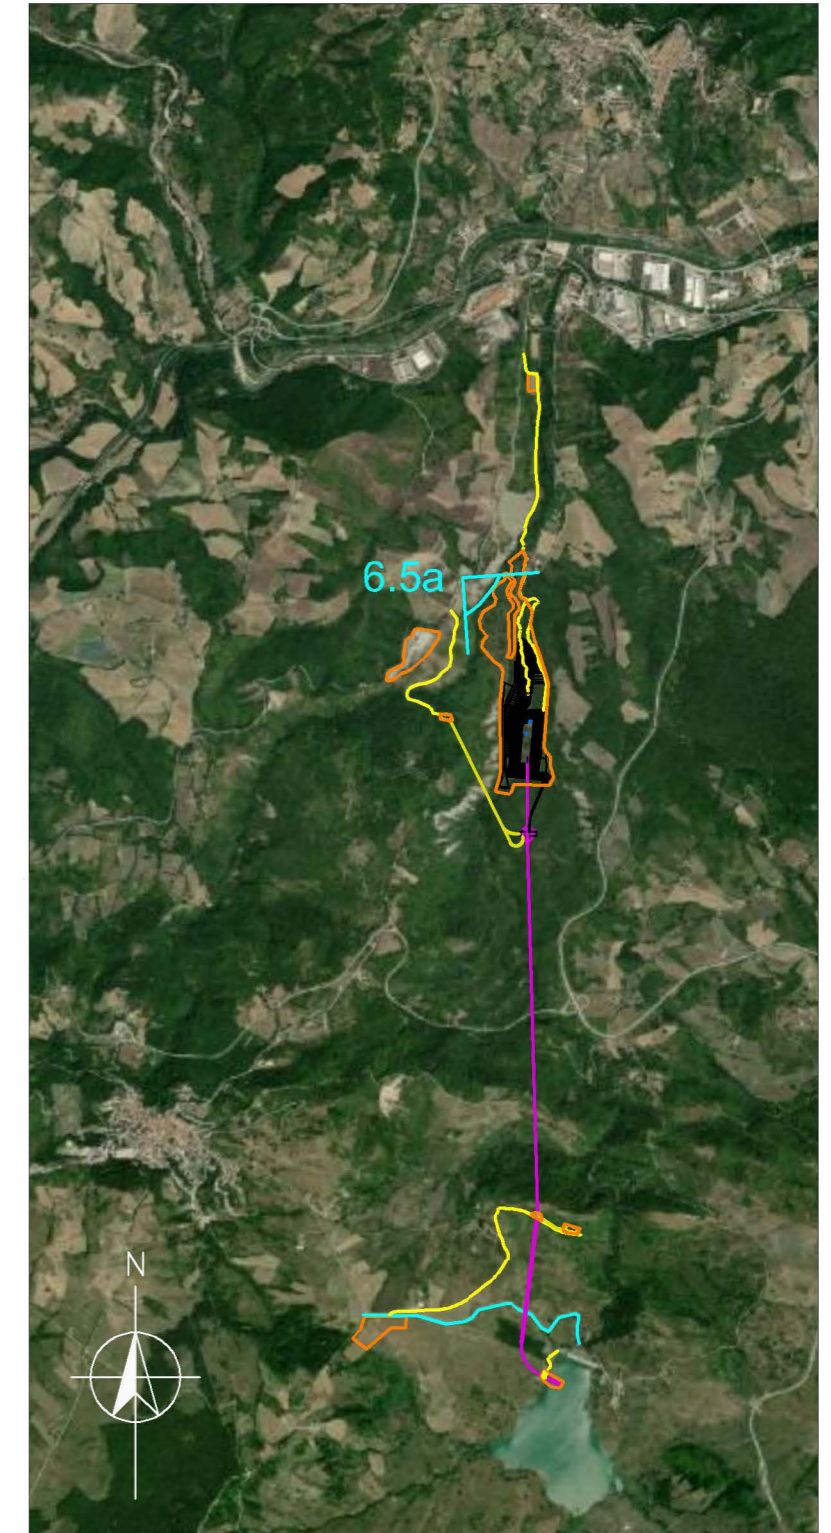

STATO ATTUALE AREA BACINO DI VALLE

SITUAZIONE FUTURA

MAPPA CHIAVE

LEGENDA

 Punto di presa fotografica

SCALA

 0 05 1 2 km

FIGURA 6.5a
FOTOINSERIMENTI

STATO ATTUALE VALLE DEL FICOCCHIA

SITUAZIONE FUTURA

MAPPA CHIAVE

SCALA

LEGENDA

Punti di presa fotografica

0 05 1 2 km

FIGURA 6.5b

FOTOINSERIMENTI

STATO ATTUALE VISTA DA CALITRI SULLA VALLE DEL FICOCCHIA

SITUAZIONE FUTURA

MAPPA CHIAVE

LEGENDA

Punti di presa fotografica

SCALA

FIGURA 6.5c
FOTOINSERIMENTI