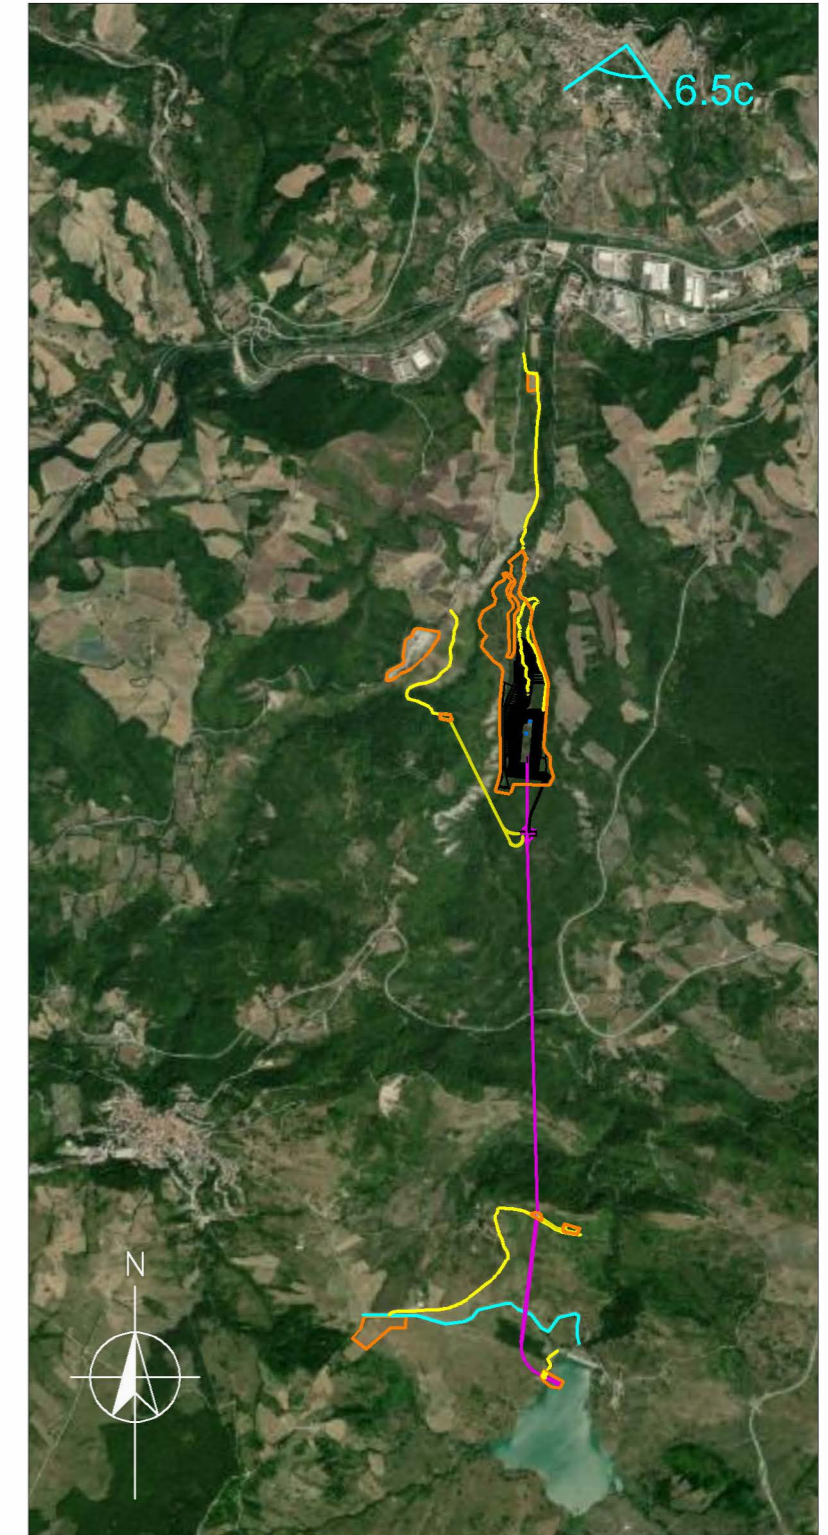

STATO ATTUALE AREA BACINO DI VALLE

SITUAZIONE FUTURA

MAPPA CHIAVE

LEGENDA

 Punto di presa fotografica

SCALA

 0 05 1 2 km

FIGURA 6.5a
FOTOINSERIMENTI

STATO ATTUALE VALLE DEL FICOCCHIA

SITUAZIONE FUTURA

MAPPA CHIAVE

SCALA

LEGENDA

Punti di presa fotografica

0 05 1 2 km

FIGURA 6.5b

FOTOINSERIMENTI

STATO ATTUALE VISTA DA CALITRI SULLA VALLE DEL FICOCCHIA

SITUAZIONE FUTURA

MAPPA CHIAVE

LEGENDA

Punti di presa fotografica

SCALA

FIGURA 6.5c
FOTOINSERIMENTI