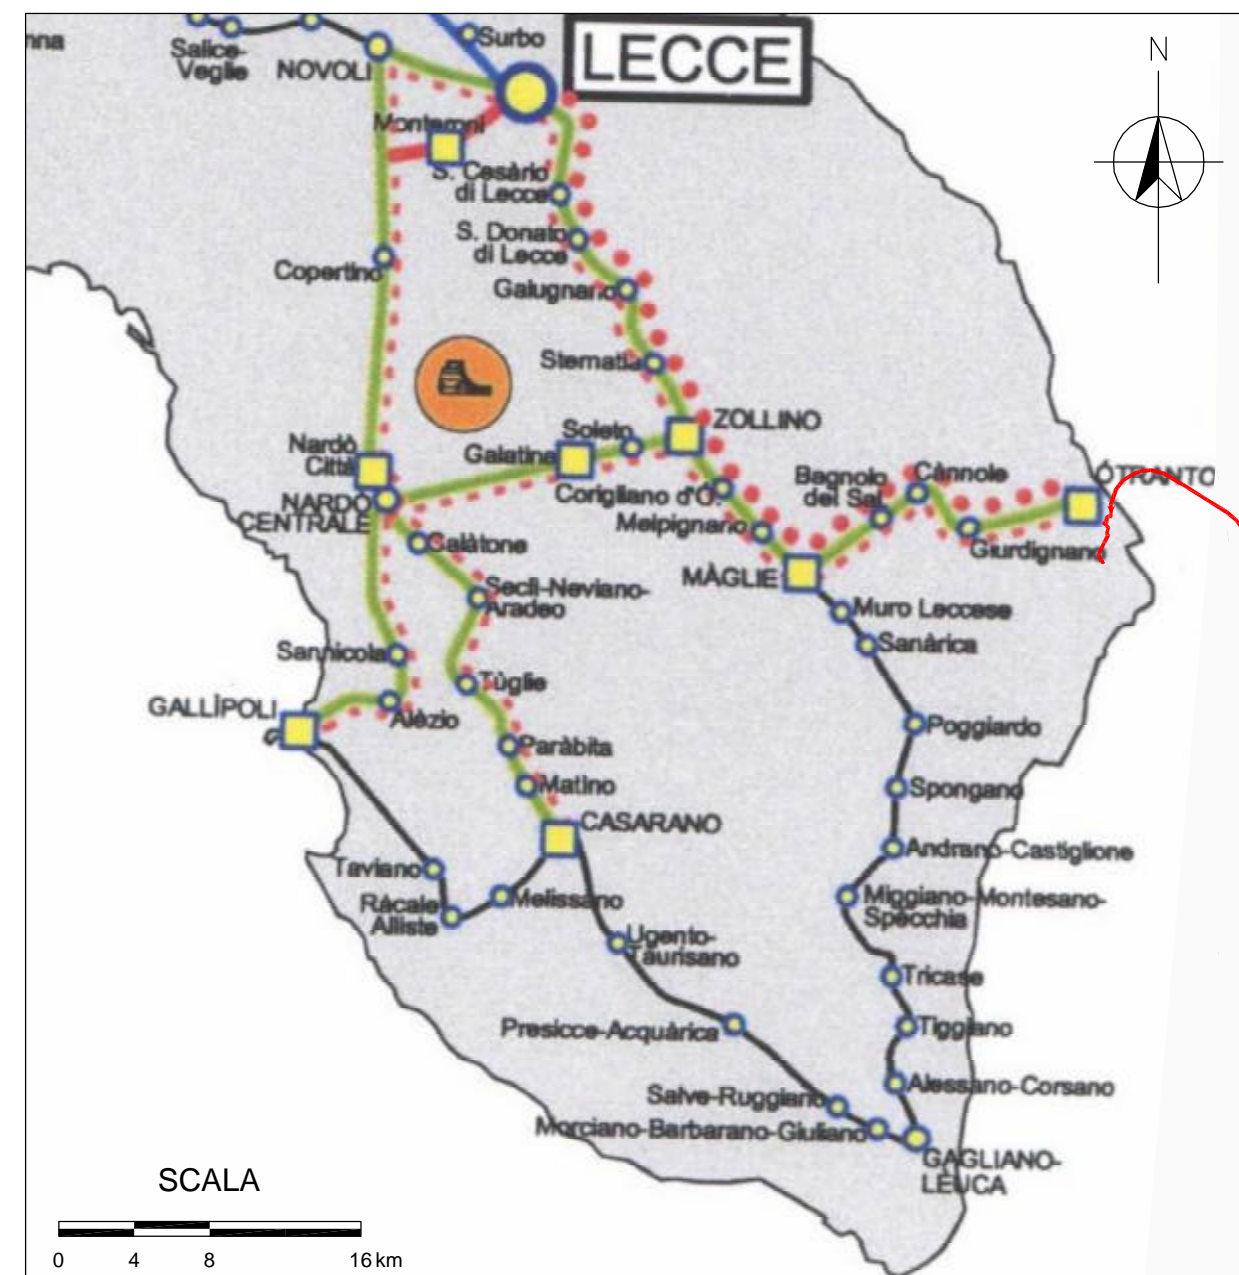

SISTEMA FERROVIARIO - INTERVENTI SULLA RETE FONDAMENTALE

LEGENDA

RIFERIMENTO

REGIONE PUGLIA, MAGGIO 2002, PIANO TERRITORIALE DEI TRASPORTI, "SISTEMA FERROVIARIO, INTERVENTI SUI COLLEGAMENTI REGIONALI", CODICE ELABORATO F.5 E "SISTEMA FERROVIARIO, INTERVENTI SULLA RETE FONDAMENTALE", CODICE ELABORATO F.6, REV. 0

SISTEMA FERROVIARIO - INTERVENTI SUI COLLEGAMENTI REGIONALI

LEGENDA

FIGURA 4.2

PIANO REGIONALE DEI TRASPORTI
INTERVENTI PREVISTI SUL SISTEMA FERROVIARIO