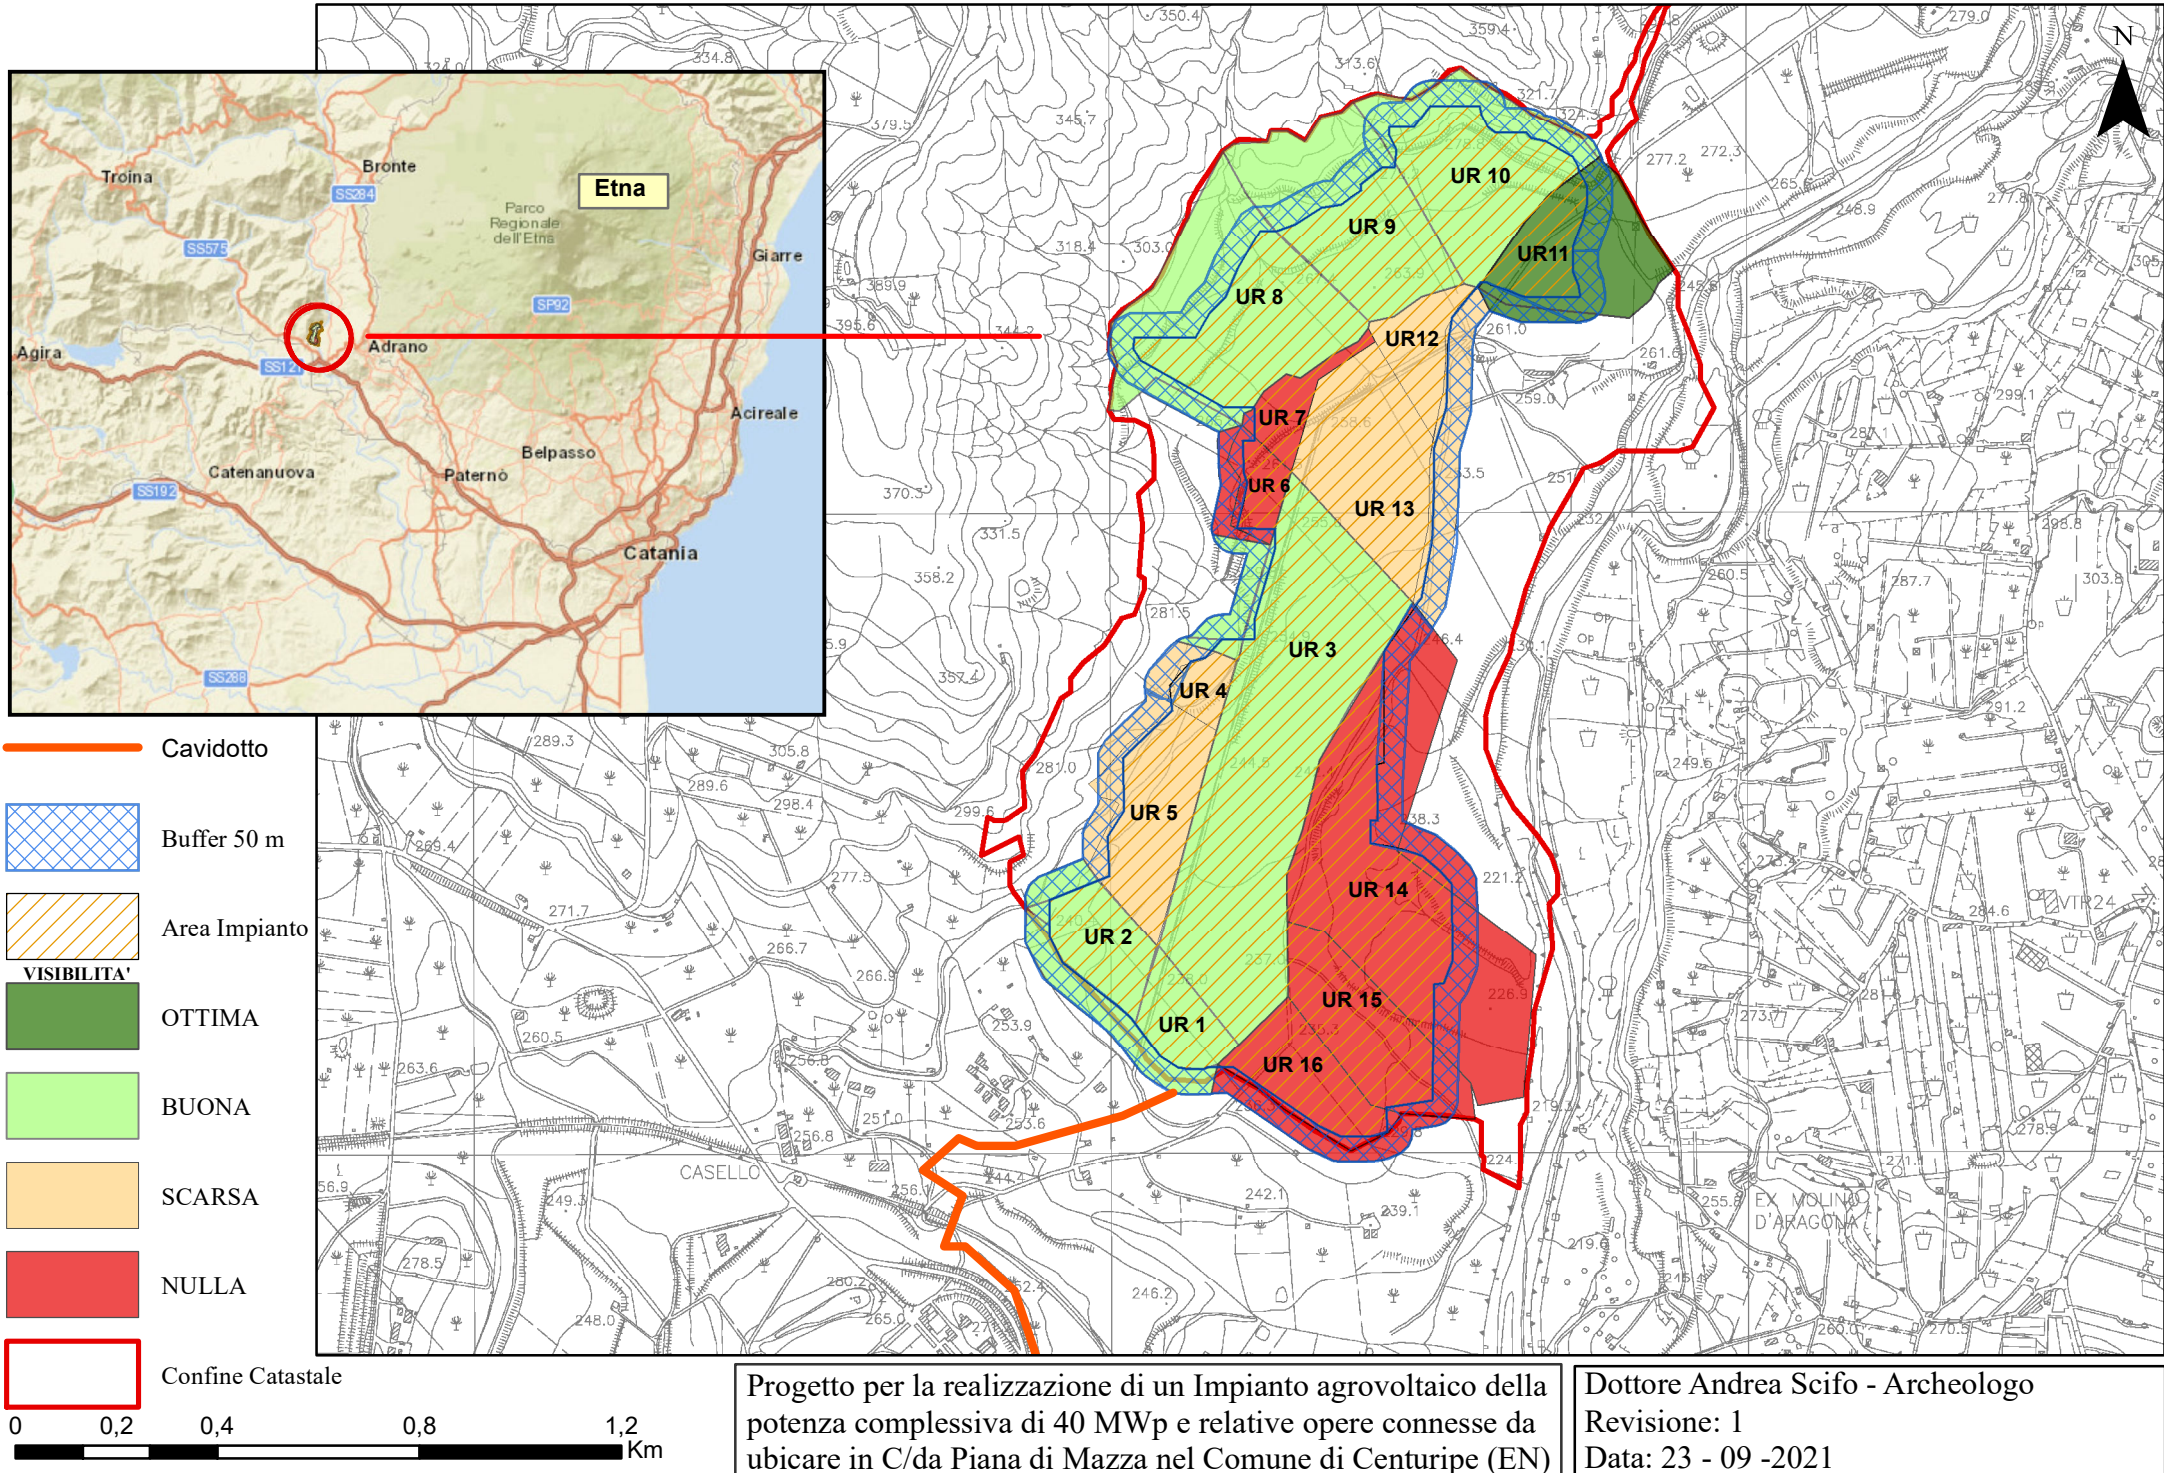

TAV. I Carta della Visibilità

Progetto per la realizzazione di un Impianto agrovoltaico della potenza complessiva di 40 MWp e relative opere connesse da ubicare in C/da Piana di Mazza nel Comune di Centuripe (EN)

Dottore Andrea Scifo - Archeologo
 Revisione: 1
 Data: 23 - 09 - 2021