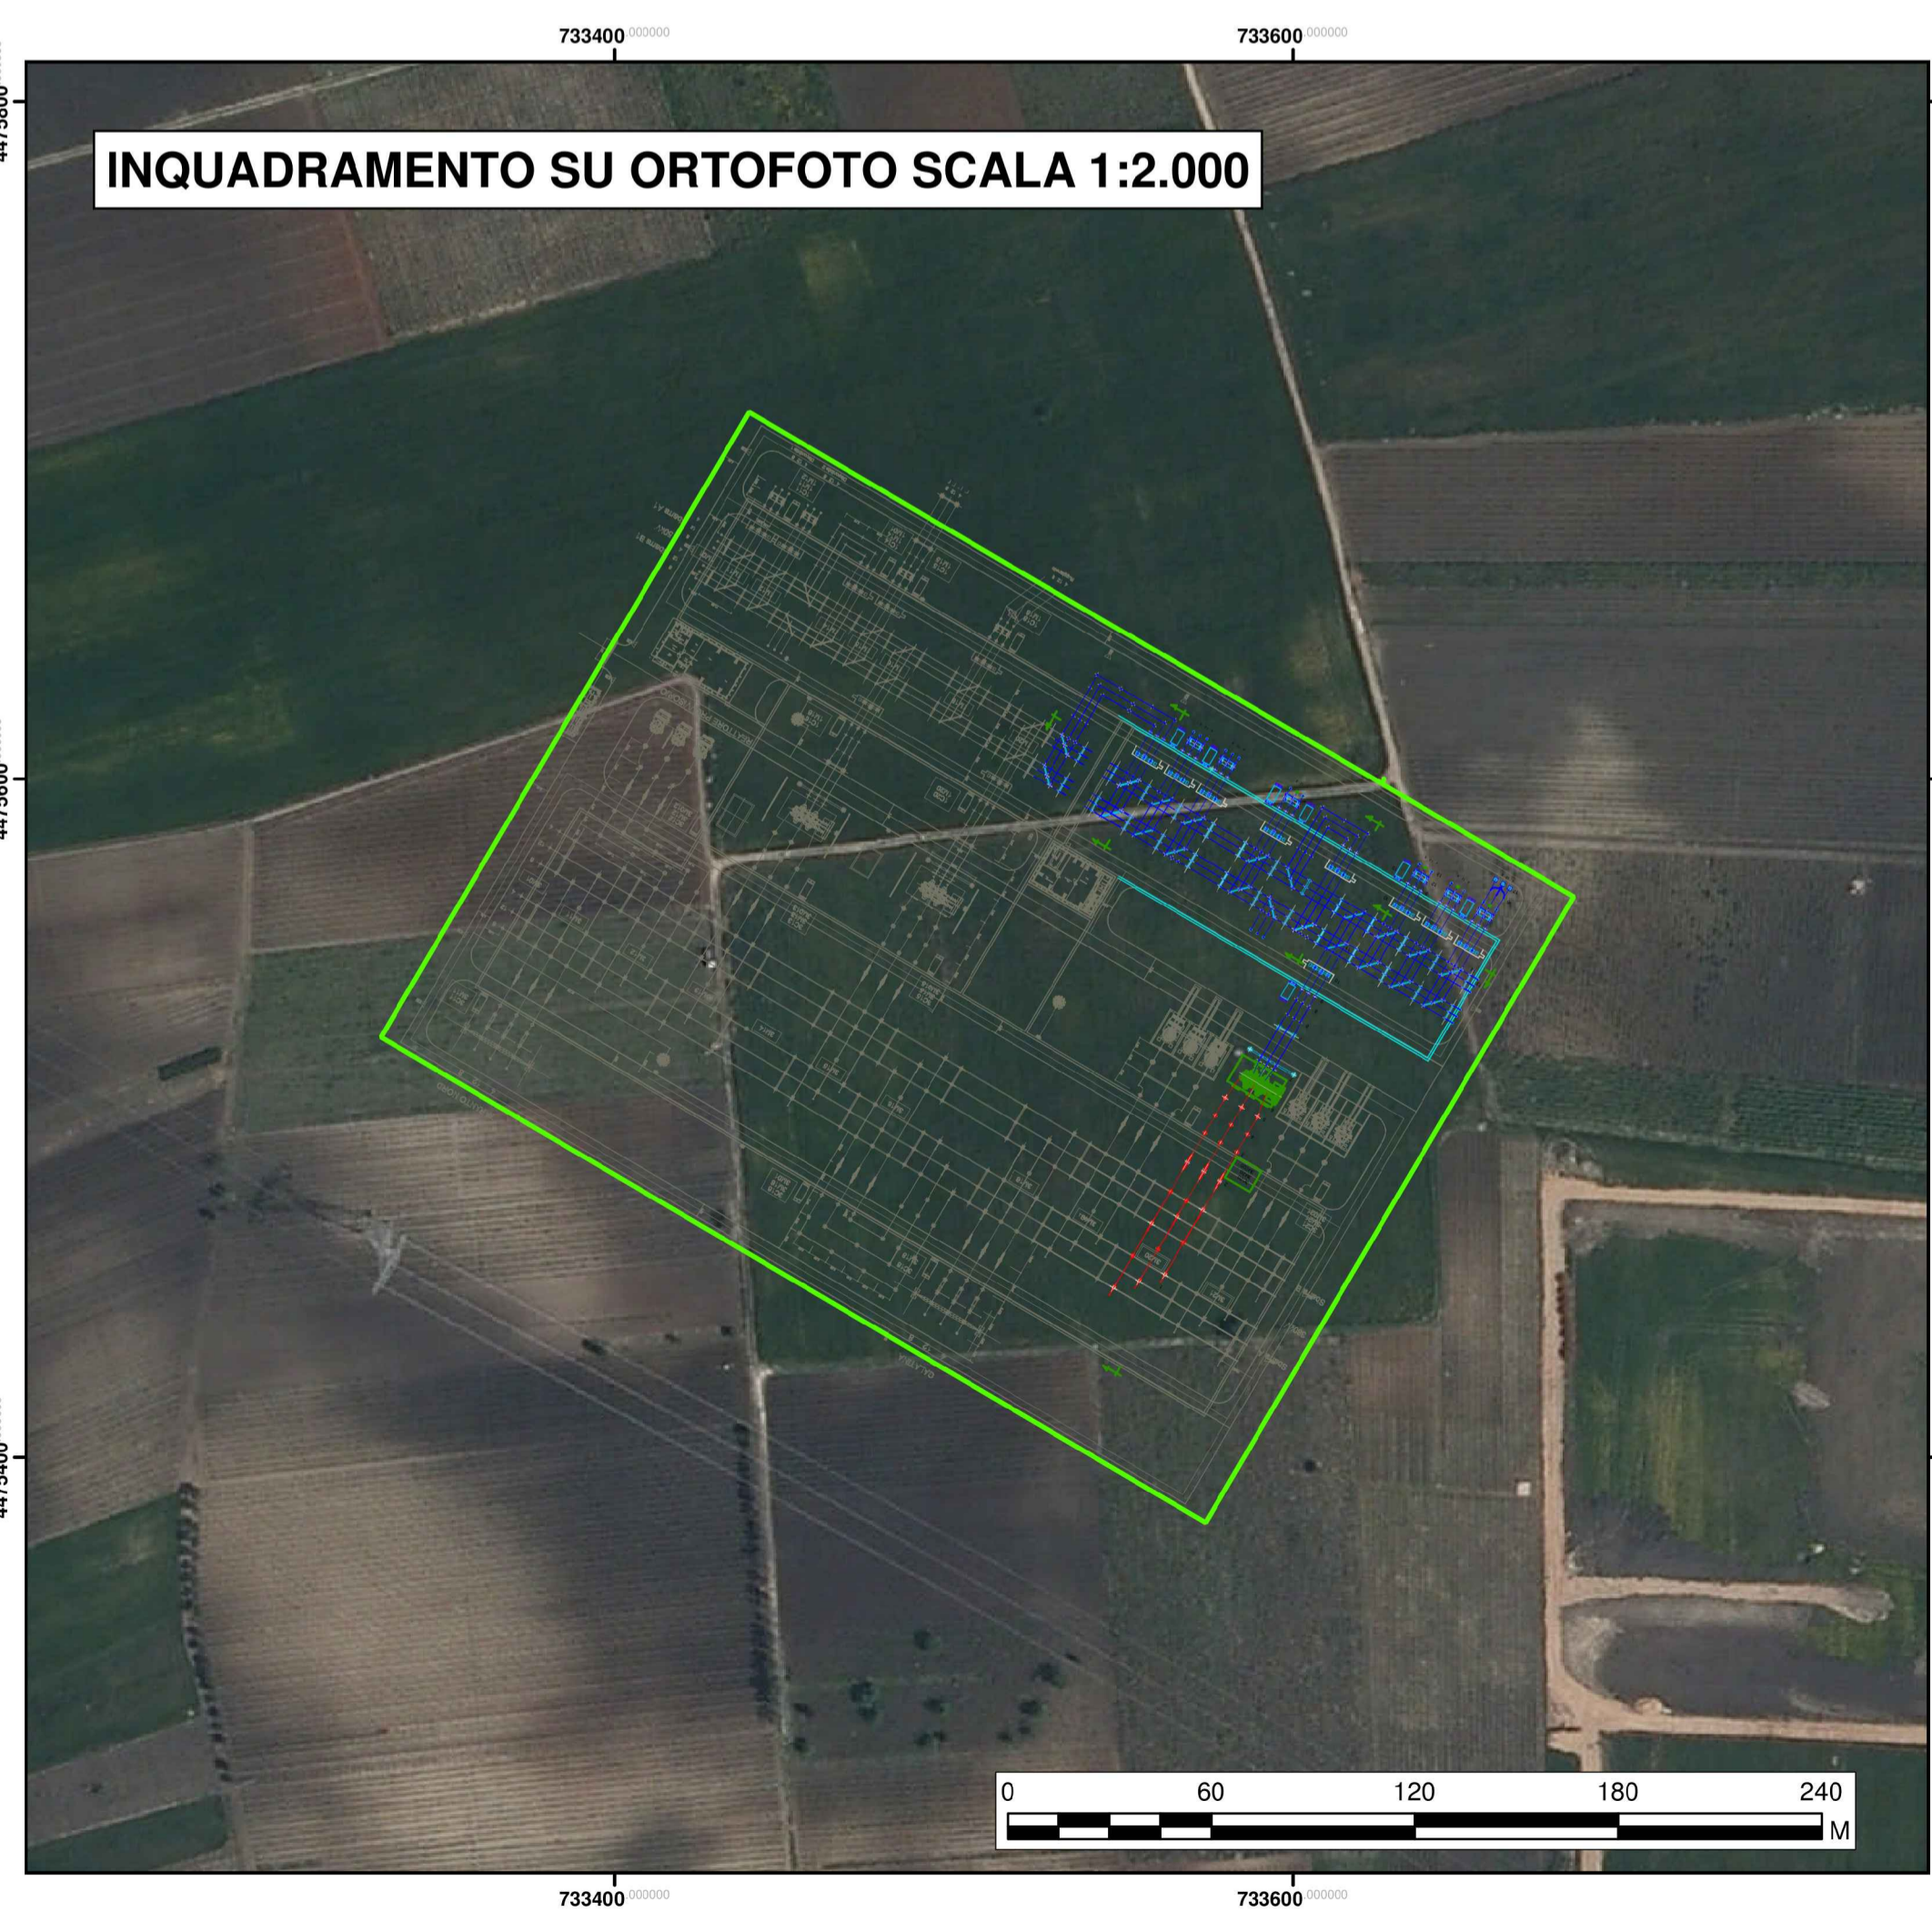

Legenda
 Stazione RTN 380/150 kV

<p>OGGETTO: Progetto di ampliamento della Stazione Elettrica 380/150 kV di Erchie (BR)</p>		<p>COMMITTENTE: YELLOW ENERGY s.r.l. Z.I. Lotto n. 31 74020 San Marzano di S.G (TA)</p>	
<p>TITOLO: Corografia stazione elettrica 380/150 kV di Erchie (BR)</p>		<p>SOSTITUISCE: SOSTITUITO DA: CARTA: A1</p>	
<p>PROJETTO engineering s.r.l. società d'ingegneria direttore tecnico Ph.D. Ing. LEONARDO FILOTICO</p> <p>Sede Legale: Via dei Mille, 5 74024 Manduria Sede Operativa: Z.I. Lotto 31 74020 San Marzano di S.G. (TA) Tel. 099 952494 Fax 099 222284 cell. 349.1732914 studio@projetto.eu web site: www.projetto.eu</p>		<p>ORDINE DEGLI INGEGNERI della Provincia di TARANTO Dist. Ing. FILOTICO Leonardo N. 1812</p>	
<p>Nome File: 20_20_IE_YEL_08_PL_00</p>		<p>SCALA: 1:2000</p>	
<p>Tutti i diritti di autore sono riservati a termine di legge. E' vietata la riproduzione senza autorizzazione.</p>			