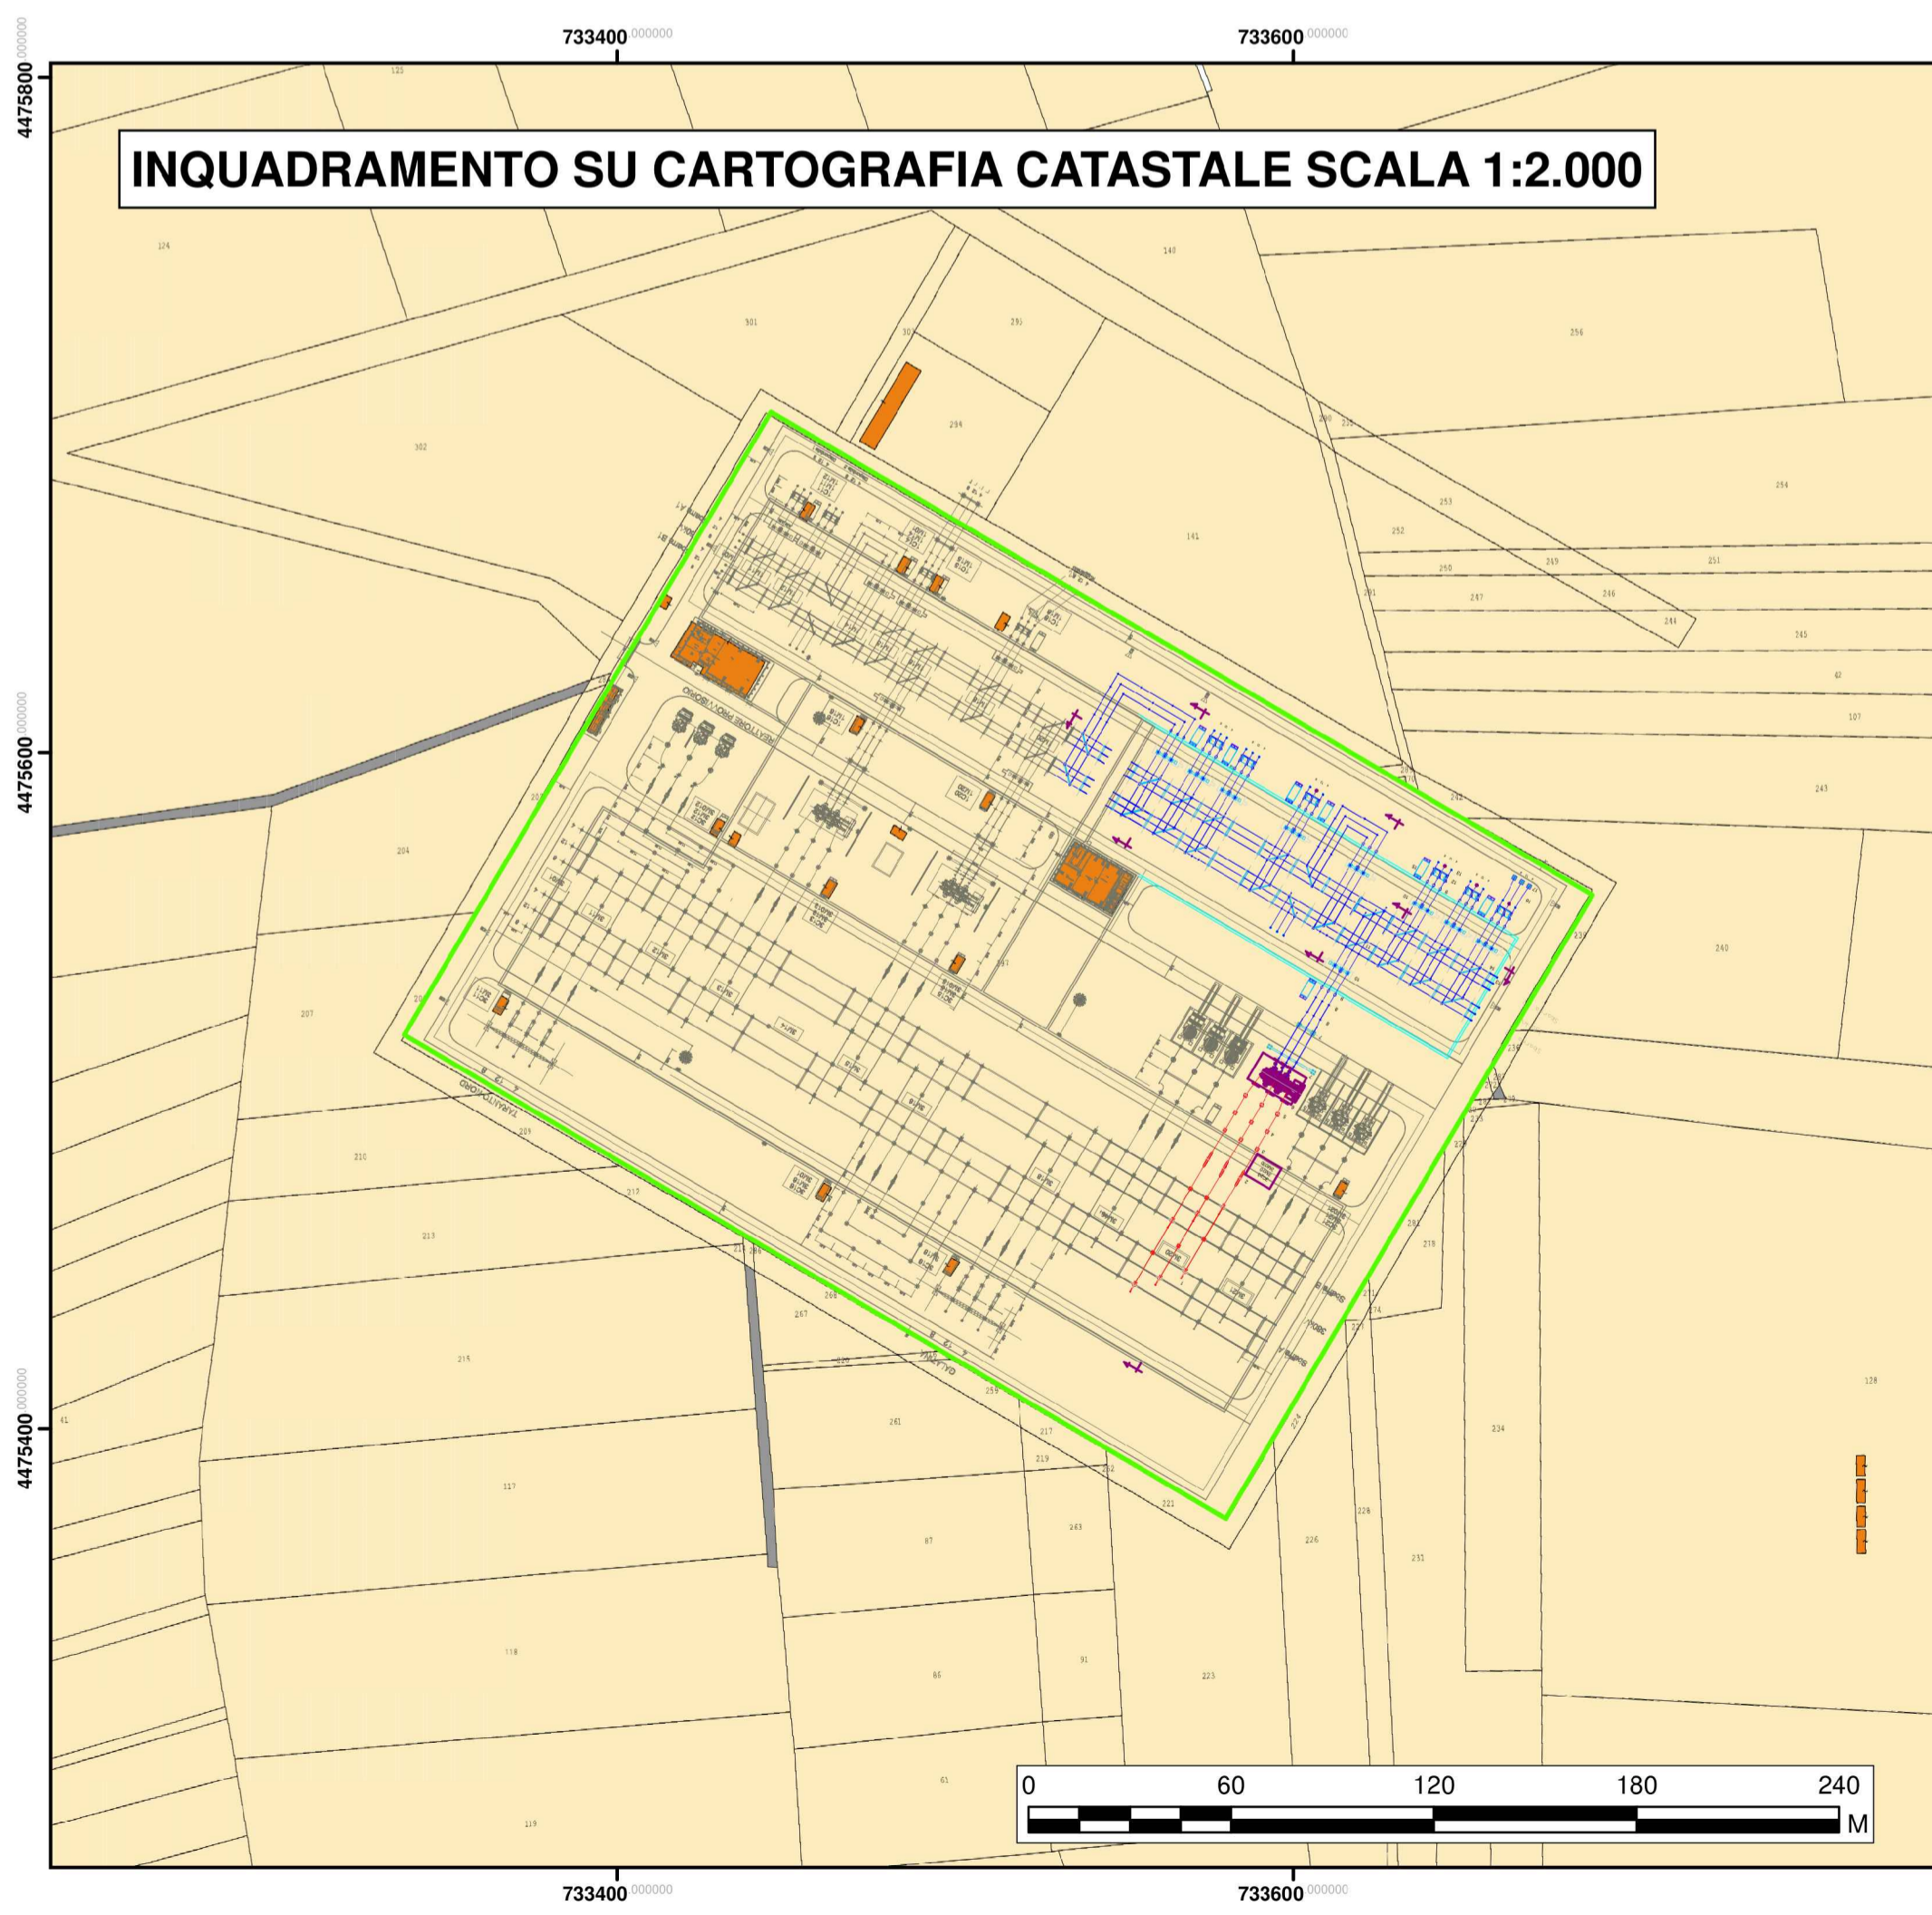

Legenda
 Stazione RTN 380/150 kV

<p>OGGETTO: Progetto di ampliamento della Stazione Elettrica 380/150 kV di Erchie (BR)</p>		<p>COMMITTENTE: YELLOW ENERGY s.r.l. Z.I. Lotto n. 31 74020 San Marzano di S.G (TA)</p>	
<p>TITOLO: Corografia stazione elettrica 380/150 kV di Erchie (BR)</p>		<p>SOSTITUISCE: SOSTITUITO DA: CARTA: A1</p>	
<p>PROJETTO engineering s.r.l. società d'ingegneria direttore tecnico Ph.D. Ing. LEONARDO FILOTICO</p> <p>Sede Legale: Via dei Mille, 5 74024 Manduria Sede Operativa: Z.I. Lotto 31 74020 San Marzano di S.G. (TA) Tel. 099 952494 Fax 099 222284 cell. 349.1732914 studio@projetto.eu web site: www.projetto.eu</p>		<p>ORDINE DEGLI INGEGNERI della Provincia di TARANTO Dist. Ing. FILOTICO Leonardo N. 1812</p>	
<p>Nome File: 20_20_IE_YEL_08_PL_00</p>		<p>SCALA: 1:2000</p>	
<p>Tutti i diritti di autore sono riservati a termine di legge. E' vietata la riproduzione senza autorizzazione.</p>			