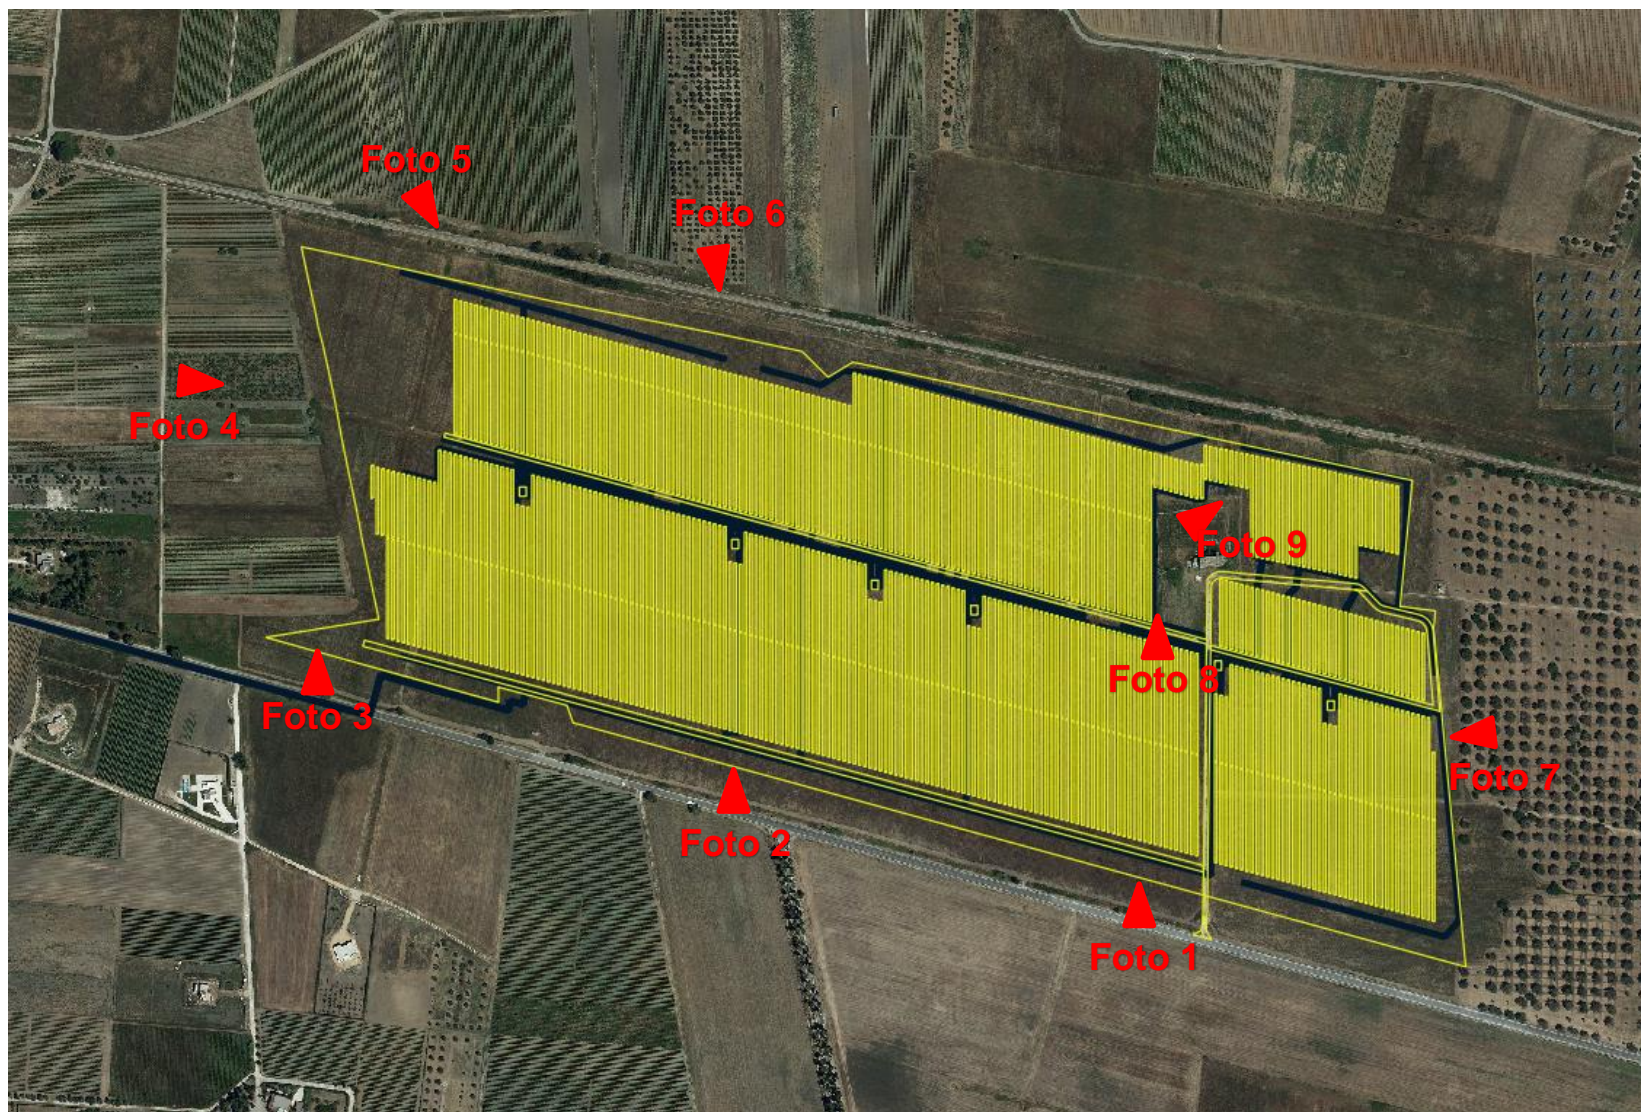

Progettazione:

IA.ING S.r.l.
Viale Marcello Chiatante, n.60 - 73100 Lecce (LE)
Tel./Fax. +39 0832 242193 e-mail: info@iaing.it