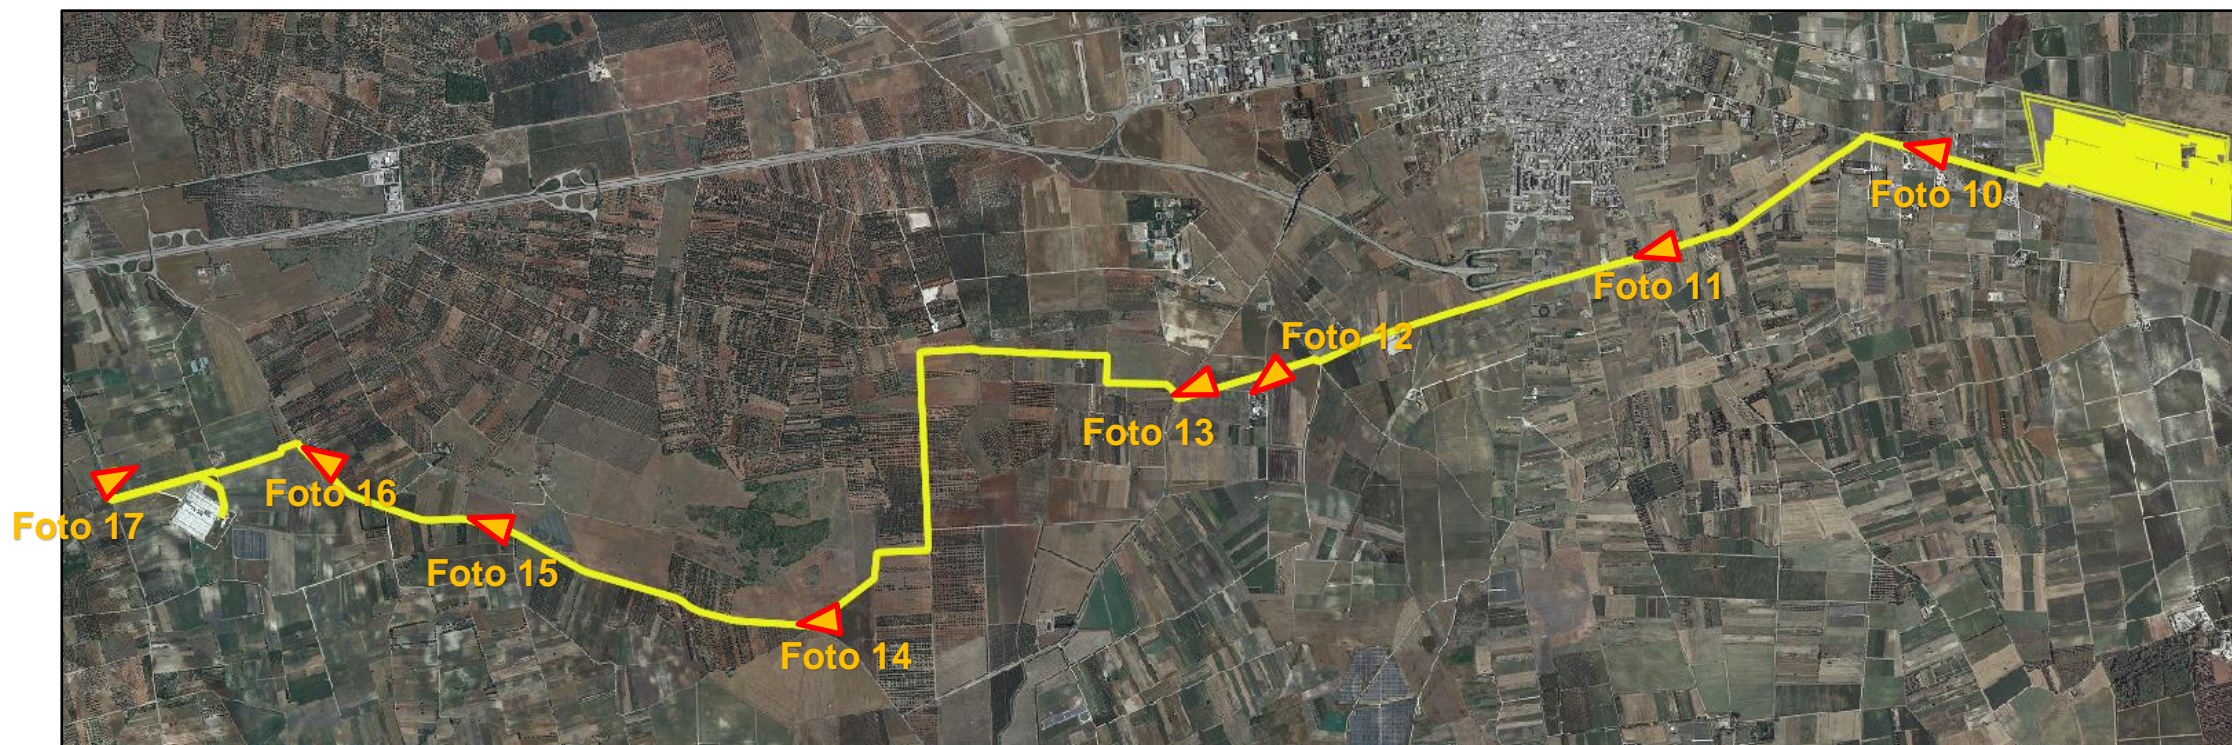

Progettazione:

IA.ING S.r.l.
Viale Marcello Chiatante, n.60 - 73100 Lecce (LE)
Tel./Fax. +39 0832 242193 e-mail: info@iaing.it