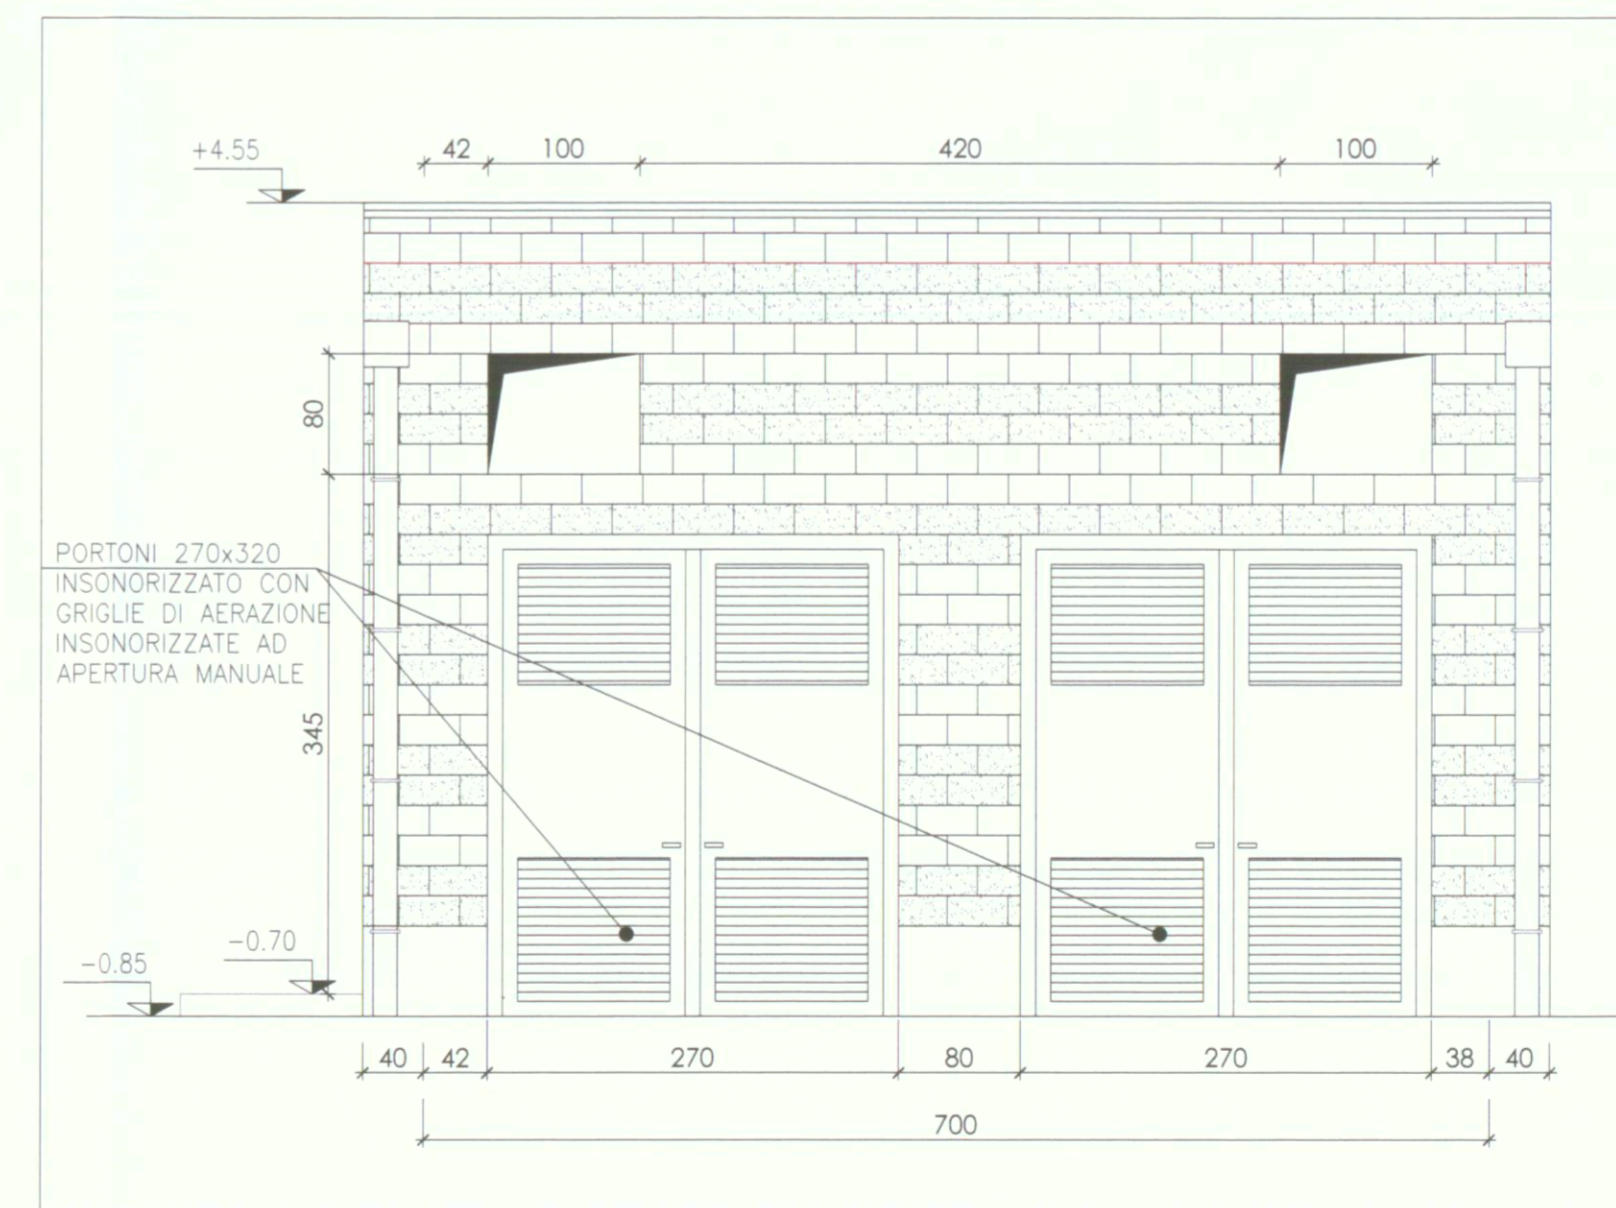

PIANTA AEROTERMO  
Scala 1:200

PROSPETTO NORD-OVEST AEROTERMO  
Scala 1:200

PROSPETTO NORD-OVEST EDIFICIO QE  
Scala 1:50

PLANIMETRIA GENERALE PROGETTO PRESENTATO IN PROCEDURA DI V.I.A. (INTEGRAZIONI DIC. 2006)  
Scala 1:2000

PLANIMETRIA GENERALE PROGETTO ESECUTIVO  
Scala 1:2000

PROSPETTO NORD-EST EDIFICIO QE  
Scala 1:50

CENTRALE TERMOELETTRICA "TORINO NORD" E  
AMPLIAMENTO RETE DI TELERISCALDAMENTO

DECRETO MINISTERIALE DI COMPATIBILITA'  
AMBIENTALE DSA - DEC - 2009 - 0000245

DECRETO MINISTERIALE DI AUTORIZZAZIONE ALLA  
REALIZZAZIONE ED ESERCIZIO N. 55/03/2009

TITOLO ELABORATO  
MODIFICHE DERIVANTI DA OTTIMIZZAZIONI PROGETTUALI  
IN SEDE DI PROGETTO ESECUTIVO - VERIFICA DI ASSOGGETTABILITA'  
AEROTERMO - TAVOLA D'INSIEME