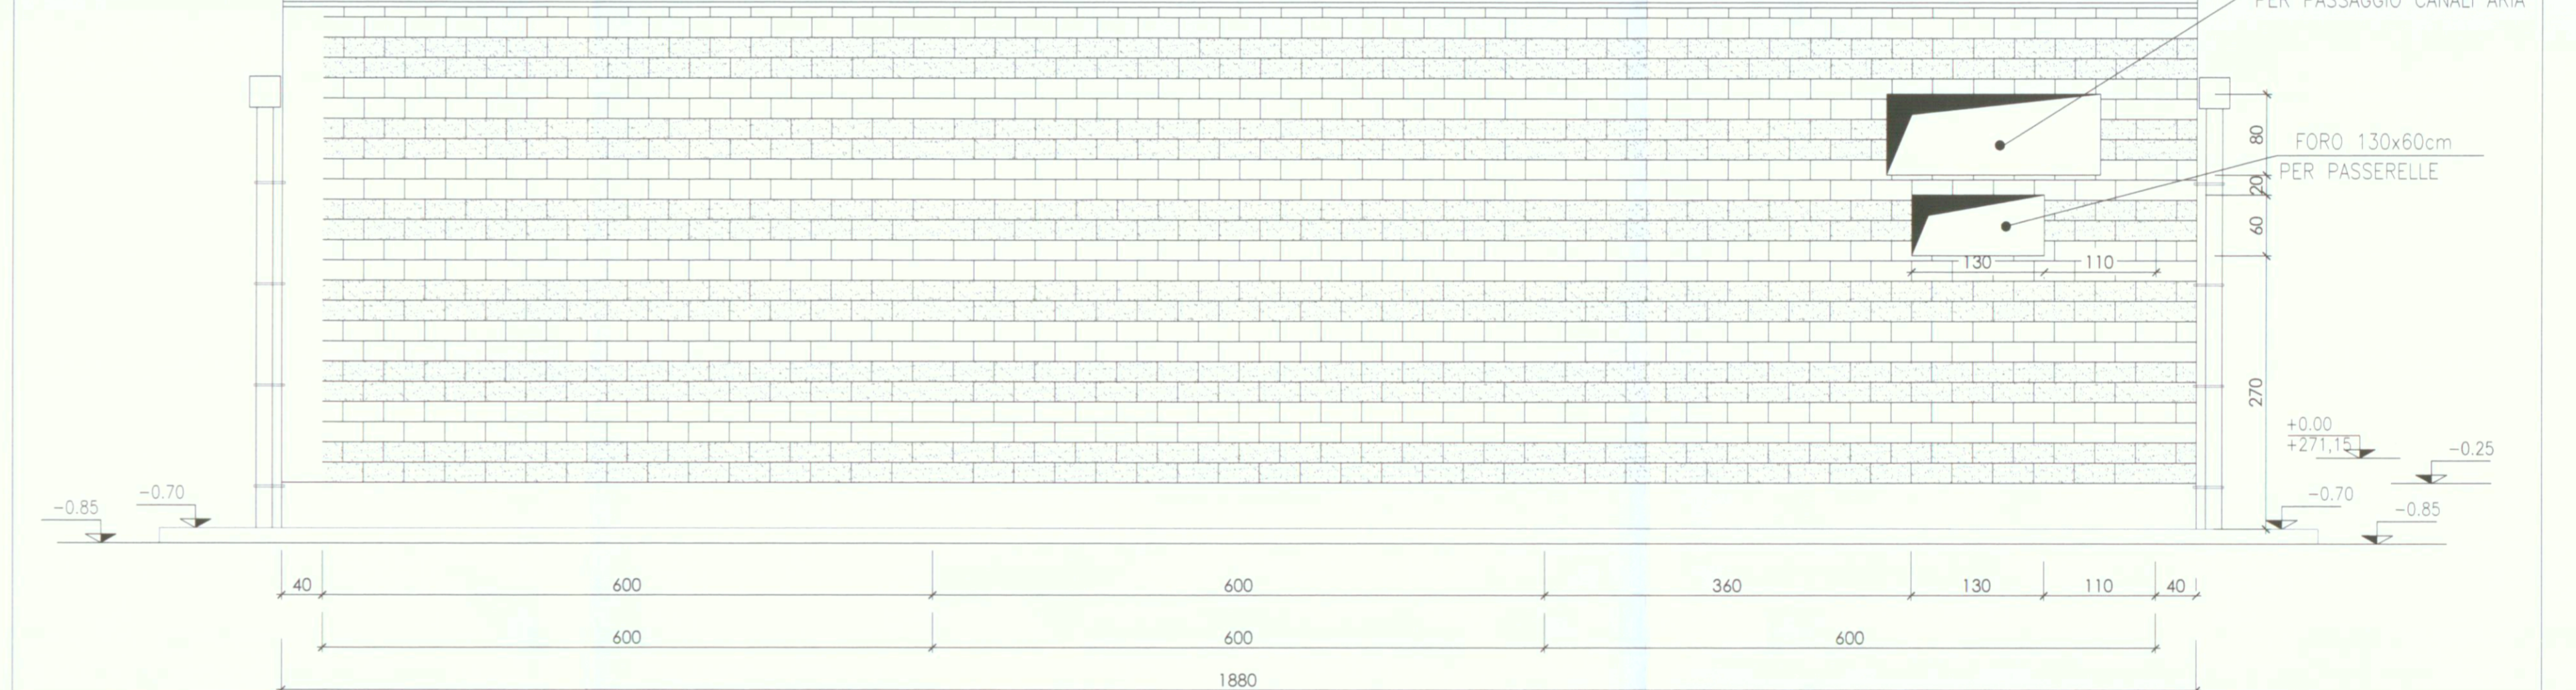

PIANTA AEROTERMO  
Scala 1:200

PROSPETTO NORD-OVEST AEROTERMO  
Scala 1:200

PROSPETTO NORD-OVEST EDIFICIO QE  
Scala 1:50

PLANIMETRIA GENERALE PROGETTO PRESENTATO IN PROCEDURA DI V.I.A. (INTEGRAZIONI DIC. 2006)  
Scala 1:2000

PLANIMETRIA GENERALE PROGETTO ESECUTIVO  
Scala 1:2000

PROSPETTO NORD-EST EDIFICIO QE  
Scala 1:50

CENTRALE TERMOELETTRICA "TORINO NORD" E  
AMPLIAMENTO RETE DI TELERISCALDAMENTO

DECRETO MINISTERIALE DI COMPATIBILITA'  
AMBIENTALE DSA - DEC - 2009 - 0000245

DECRETO MINISTERIALE DI AUTORIZZAZIONE ALLA  
REALIZZAZIONE ED ESERCIZIO N. 55/03/2009

TITOLO ELABORATO  
MODIFICHE DERIVANTI DA OTTIMIZZAZIONI PROGETTUALI  
IN SEDE DI PROGETTO ESECUTIVO - VERIFICA DI ASSOGGETTABILITA'  
AEROTERMO - TAVOLA D'INSIEME