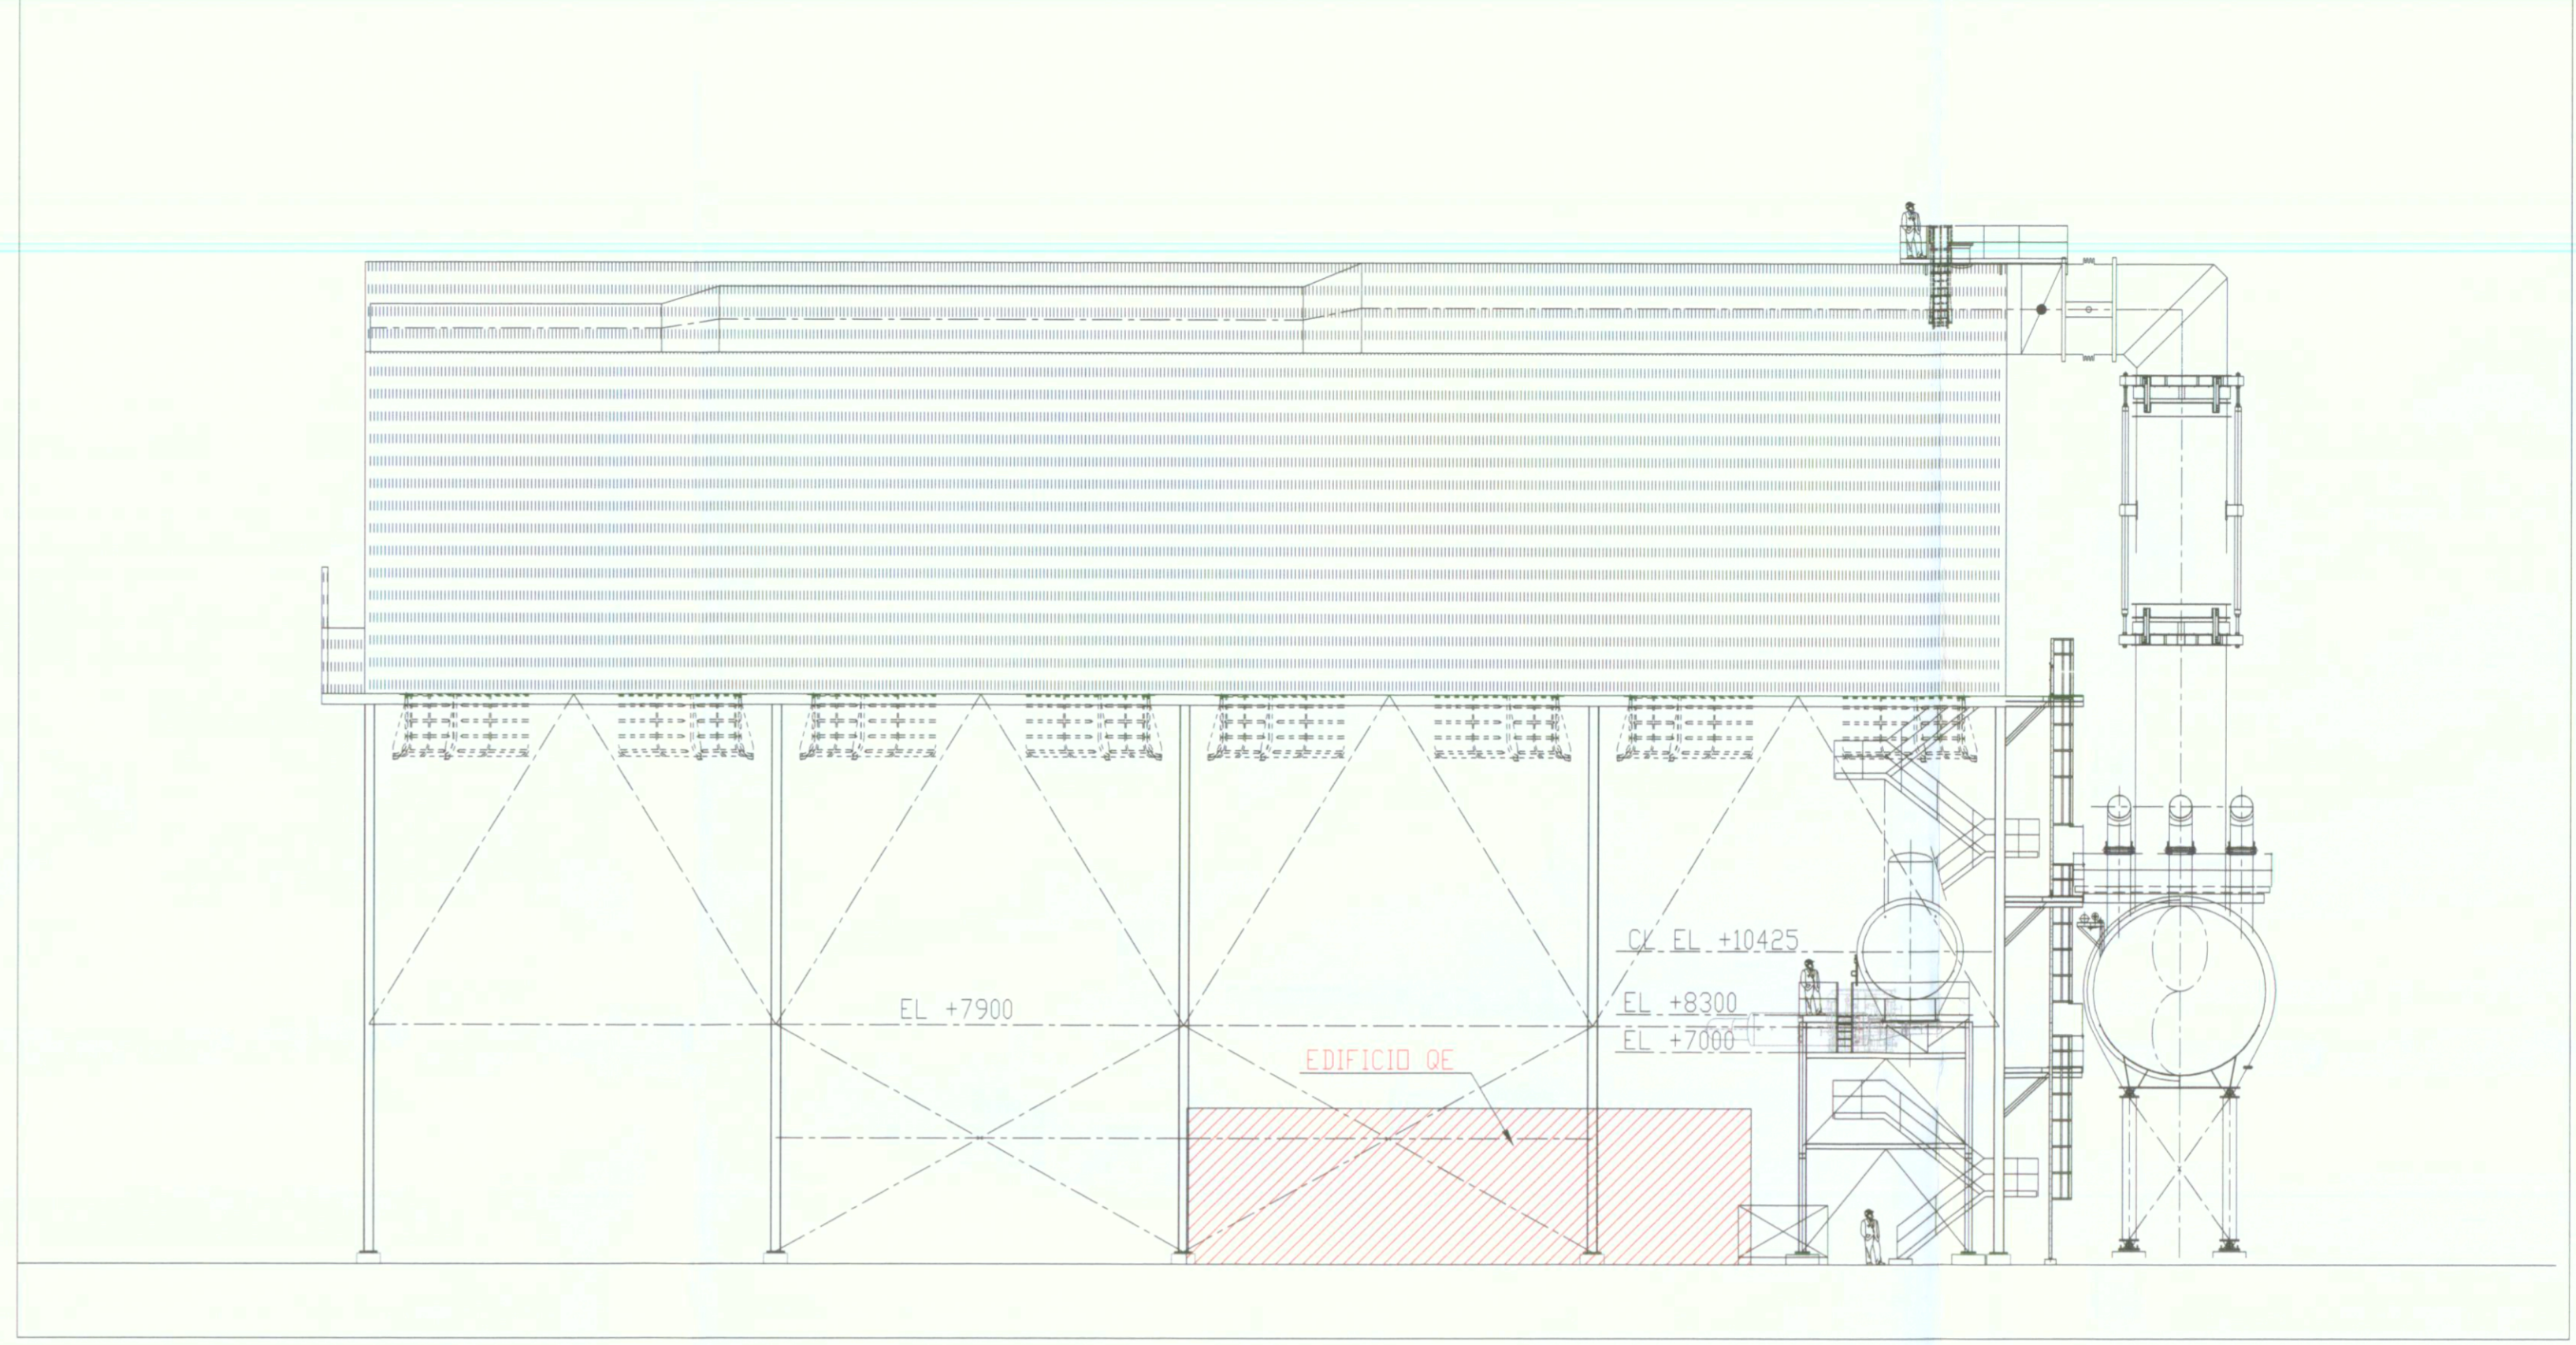

PIANTA AEROTERMO  
Scala 1:200

PROSPETTO NORD-OVEST AEROTERMO  
Scala 1:200

PROSPETTO NORD-OVEST EDIFICIO QE  
Scala 1:50

PLANIMETRIA GENERALE PROGETTO PRESENTATO IN PROCEDURA DI V.I.A. (INTEGRAZIONI DIC. 2006)  
Scala 1:2000

PLANIMETRIA GENERALE PROGETTO ESECUTIVO  
Scala 1:2000

PROSPETTO NORD-EST EDIFICIO QE  
Scala 1:50

CENTRALE TERMOELETTRICA "TORINO NORD" E  
AMPLIAMENTO RETE DI TELERISCALDAMENTO

DECRETO MINISTERIALE DI COMPATIBILITA'  
AMBIENTALE DSA - DEC - 2009 - 0000245

DECRETO MINISTERIALE DI AUTORIZZAZIONE ALLA  
REALIZZAZIONE ED ESERCIZIO N. 55/03/2009

TITOLO ELABORATO  
MODIFICHE DERIVANTI DA OTTIMIZZAZIONI PROGETTUALI  
IN SEDE DI PROGETTO ESECUTIVO - VERIFICA DI ASSOGGETTABILITA'  
AEROTERMO - TAVOLA D'INSIEME