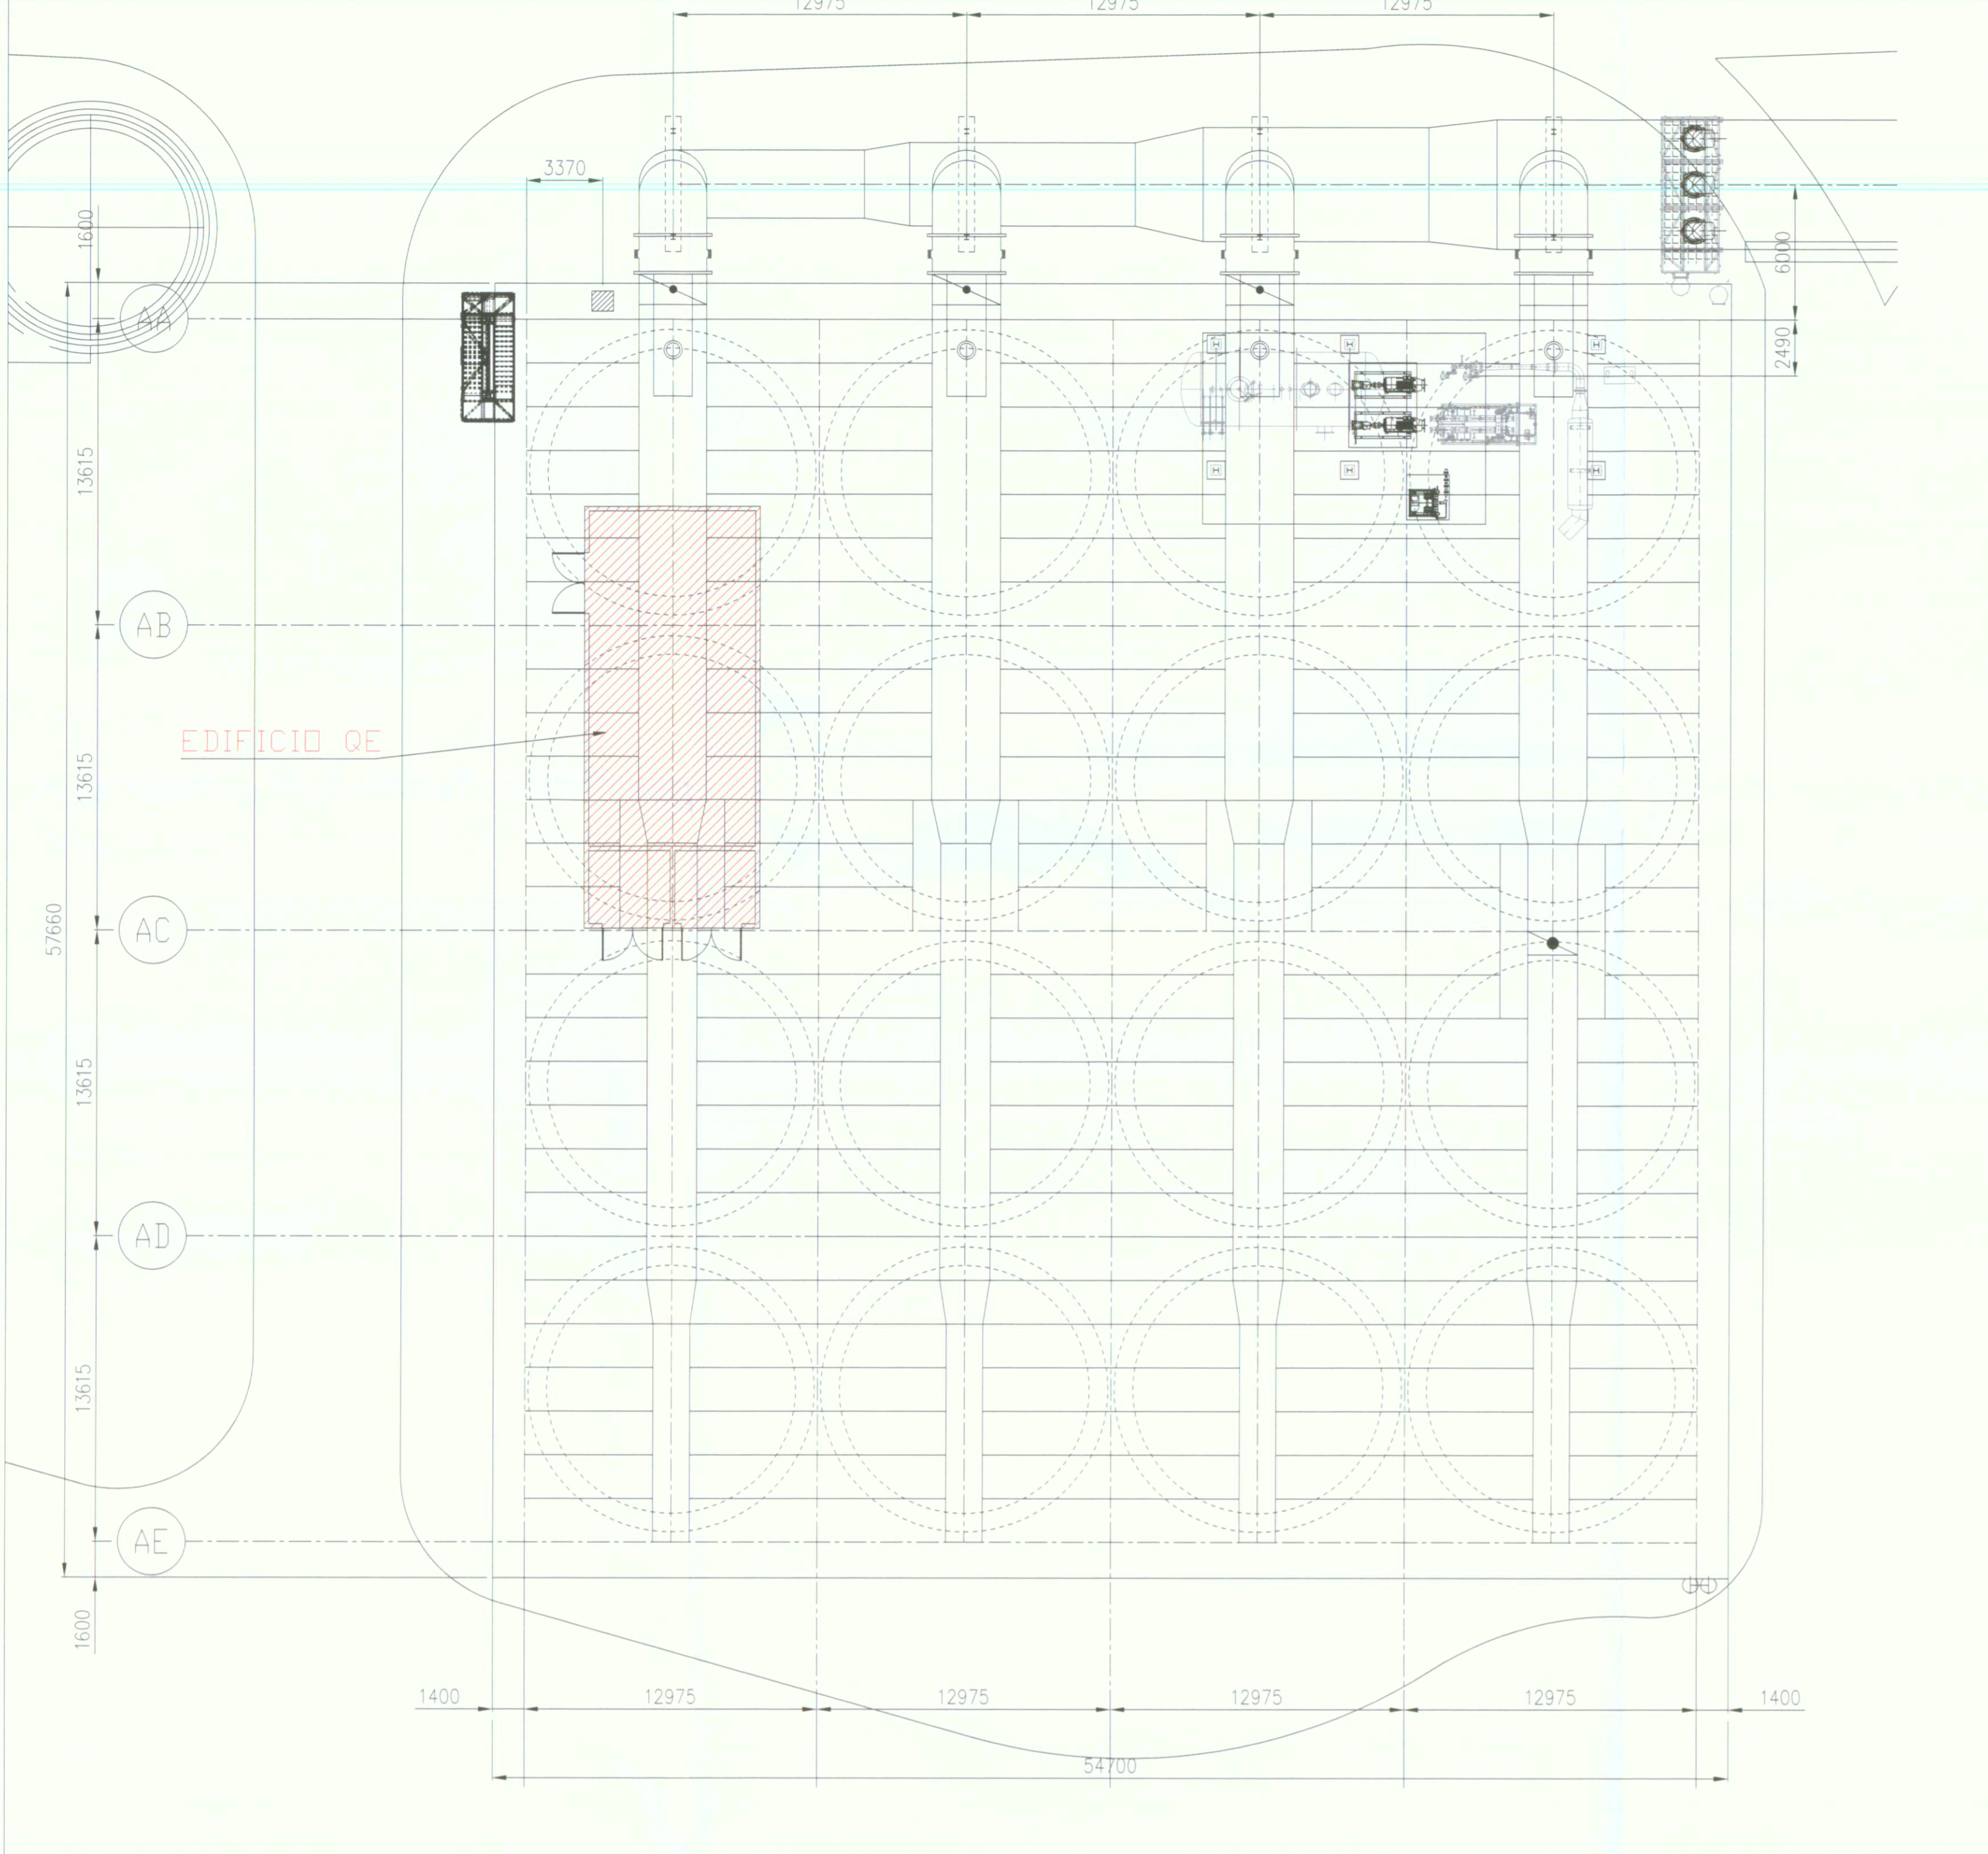

PIANTA AEROTERMO  
Scala 1:200

PROSPETTO NORD-OVEST AEROTERMO  
Scala 1:200

PROSPETTO NORD-OVEST EDIFICIO QE  
Scala 1:50

PLANIMETRIA GENERALE PROGETTO PRESENTATO IN PROCEDURA DI V.I.A. (INTEGRAZIONI DIC. 2006)  
Scala 1:2000

PLANIMETRIA GENERALE PROGETTO ESECUTIVO  
Scala 1:2000

PROSPETTO NORD-EST EDIFICIO QE  
Scala 1:50

CENTRALE TERMOELETTRICA "TORINO NORD" E  
AMPLIAMENTO RETE DI TELERISCALDAMENTO

DECRETO MINISTERIALE DI COMPATIBILITA'  
AMBIENTALE DSA - DEC - 2009 - 0000245

DECRETO MINISTERIALE DI AUTORIZZAZIONE ALLA  
REALIZZAZIONE ED ESERCIZIO N. 55/03/2009

TITOLO ELABORATO  
MODIFICHE DERIVANTI DA OTTIMIZZAZIONI PROGETTUALI  
IN SEDE DI PROGETTO ESECUTIVO - VERIFICA DI ASSOGGETTABILITA'  
AEROTERMO - TAVOLA D'INSIEME