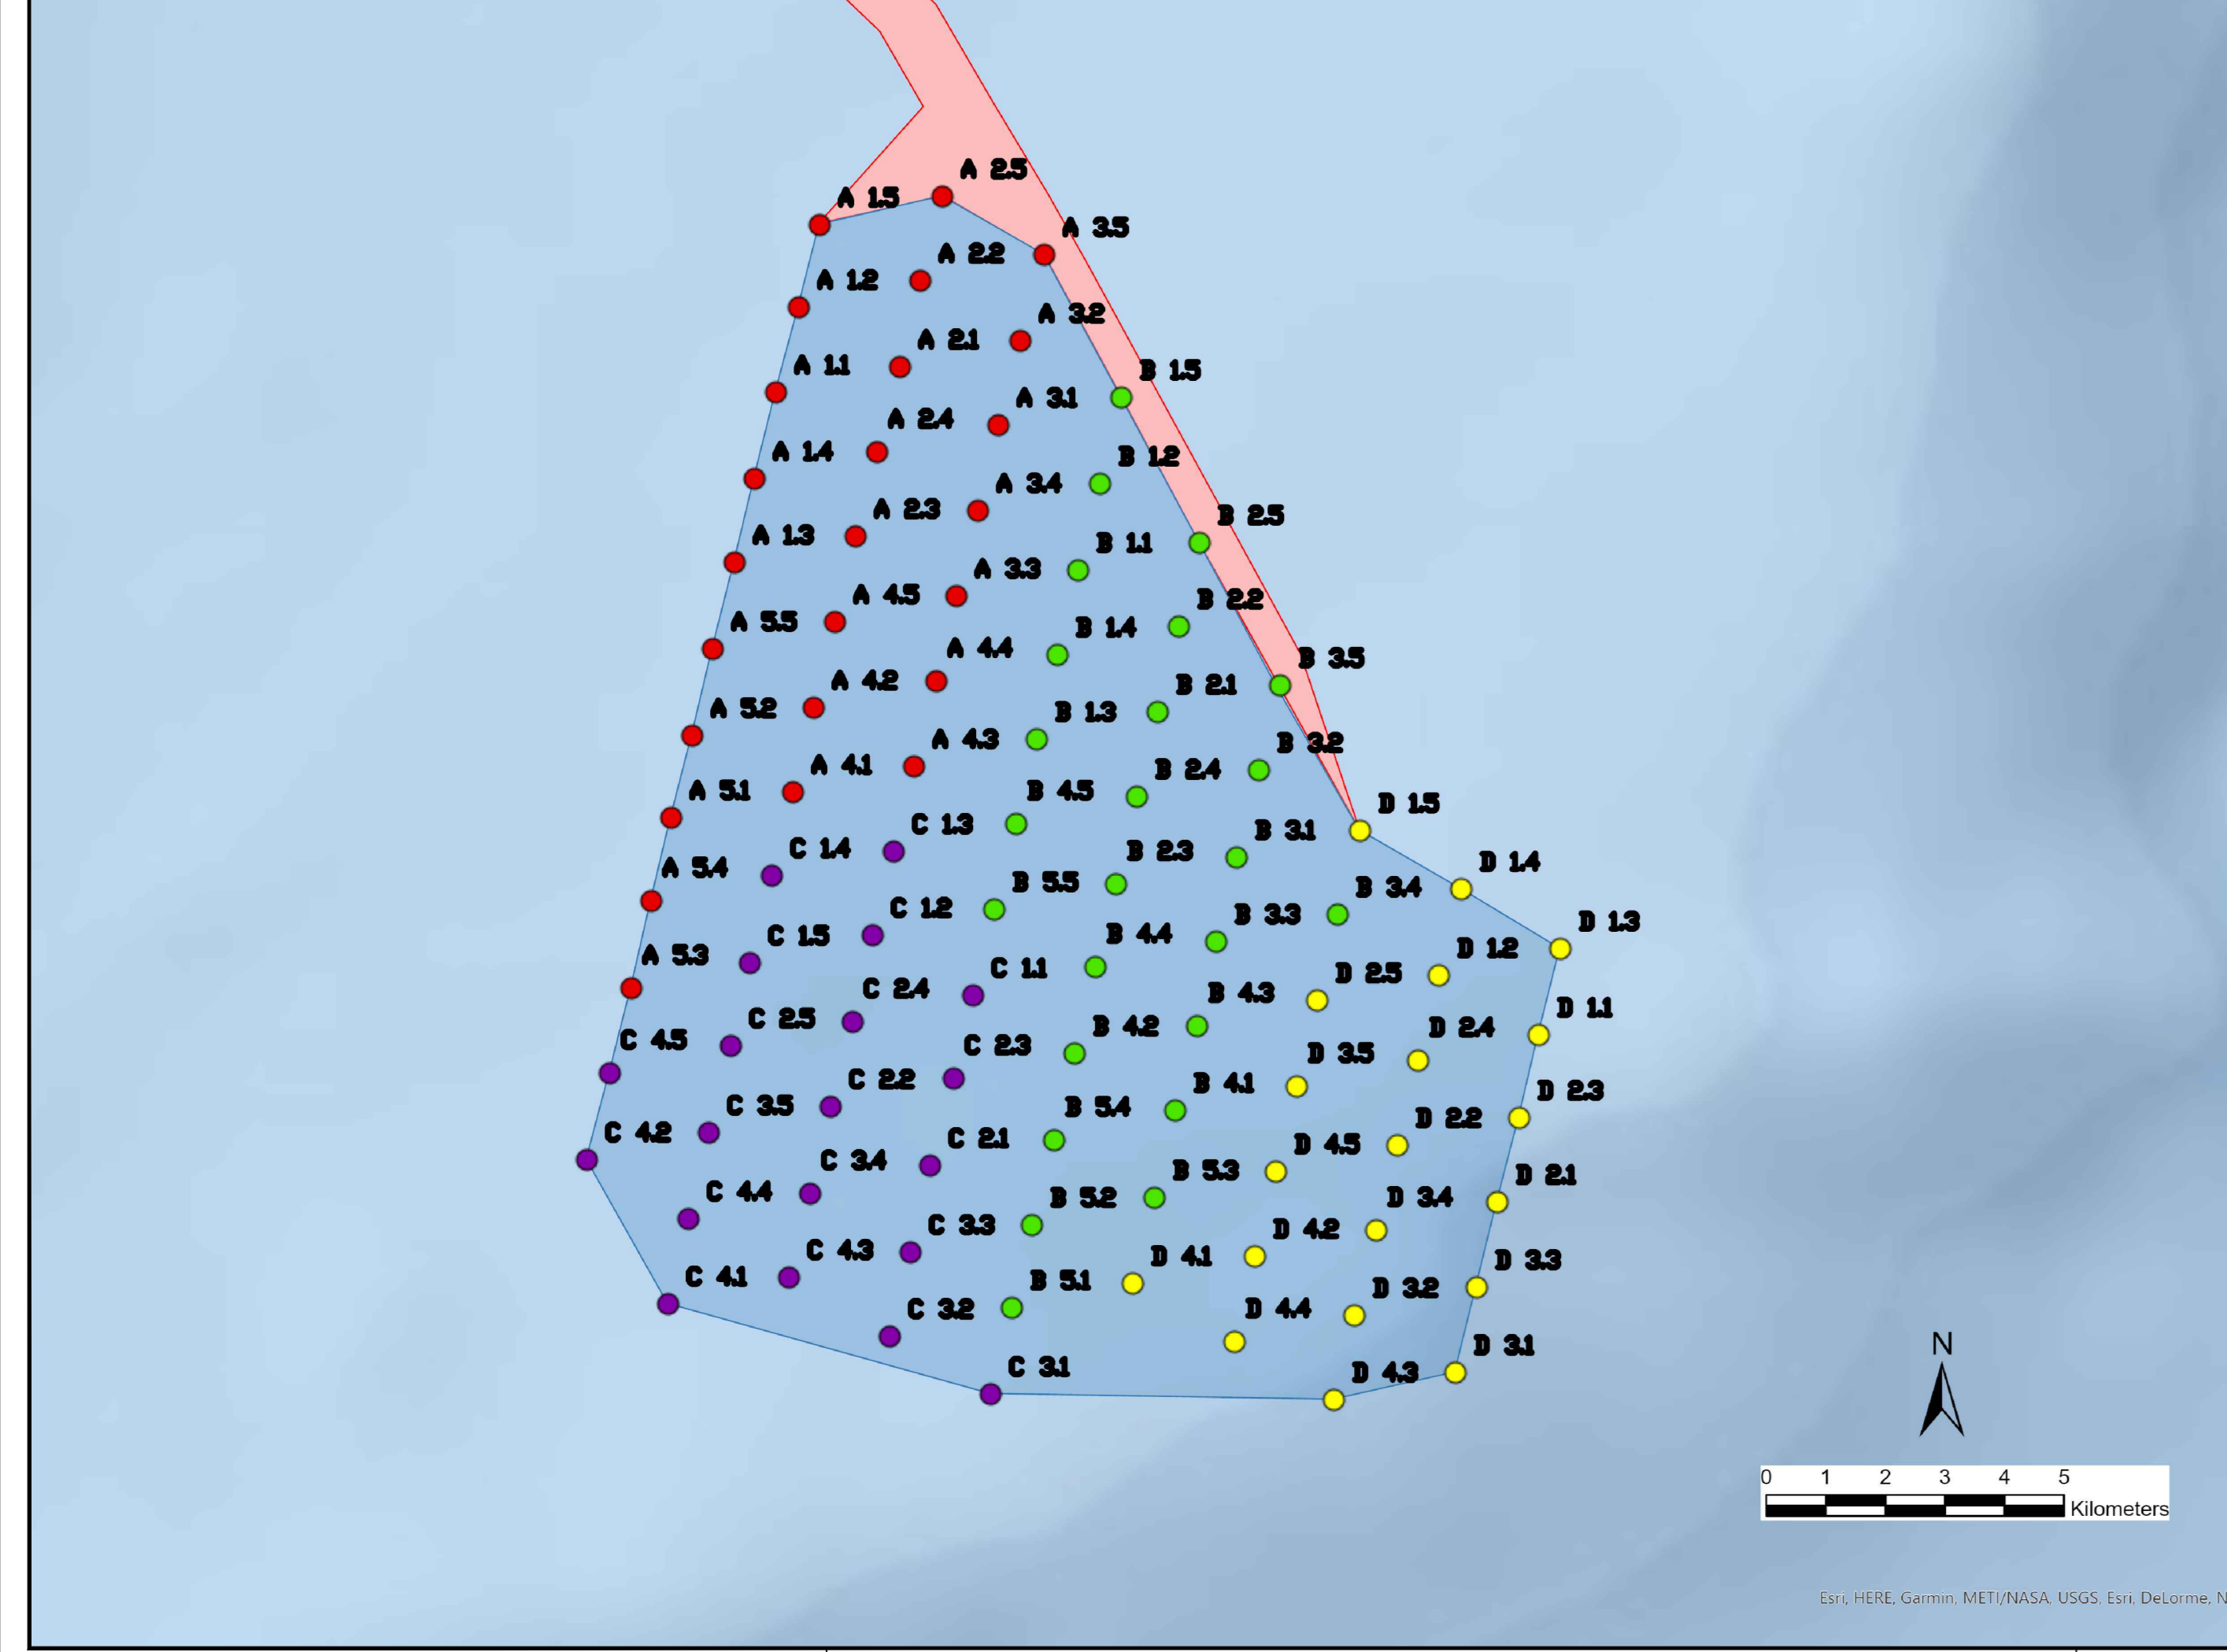

PARCO EOLICO - Scala 1:100.000

PARCO EOLICO AREA DI PROGETTO

00	10/12/2021	PRIMA EMISSIONE	CPO03	NN01	SSA/RZA
REV.	DATA	DESCRIZIONE	PREPARATO DA	CONTROLLATO DA	APPROVATO DA
PROGETTO		PARCO EOLICO OFFSHORE Progettazione Preliminare			
CLIENTE		PROCEDURA DI SCOPING			
		Odra Energia S.r.l.			
TITOLO					
Parco Eolico Offshore LECCE ODR A ENERGIA UBICAZIONE PARCO EOLICO SU AEROFOTO					
PREPARATO DA	FIRMA	DATA	No IDENTIFICATIVO:	FOGLIO	
CONTROLLATO DA	CPO03	10/12/2021	P0025305-2-LCC-M1	1/1	
APPROVATO DA	NN01	10/12/2021	Codice Doc. CLIENTE:	SCALA	
	SSA/RZA	10/12/2021	NOME FILE	1:100000	
			PROG03-LCC-UBICAZIONE PARCO EOLICO SU AEROFOTO.dwg	REVISIONE	
				00	