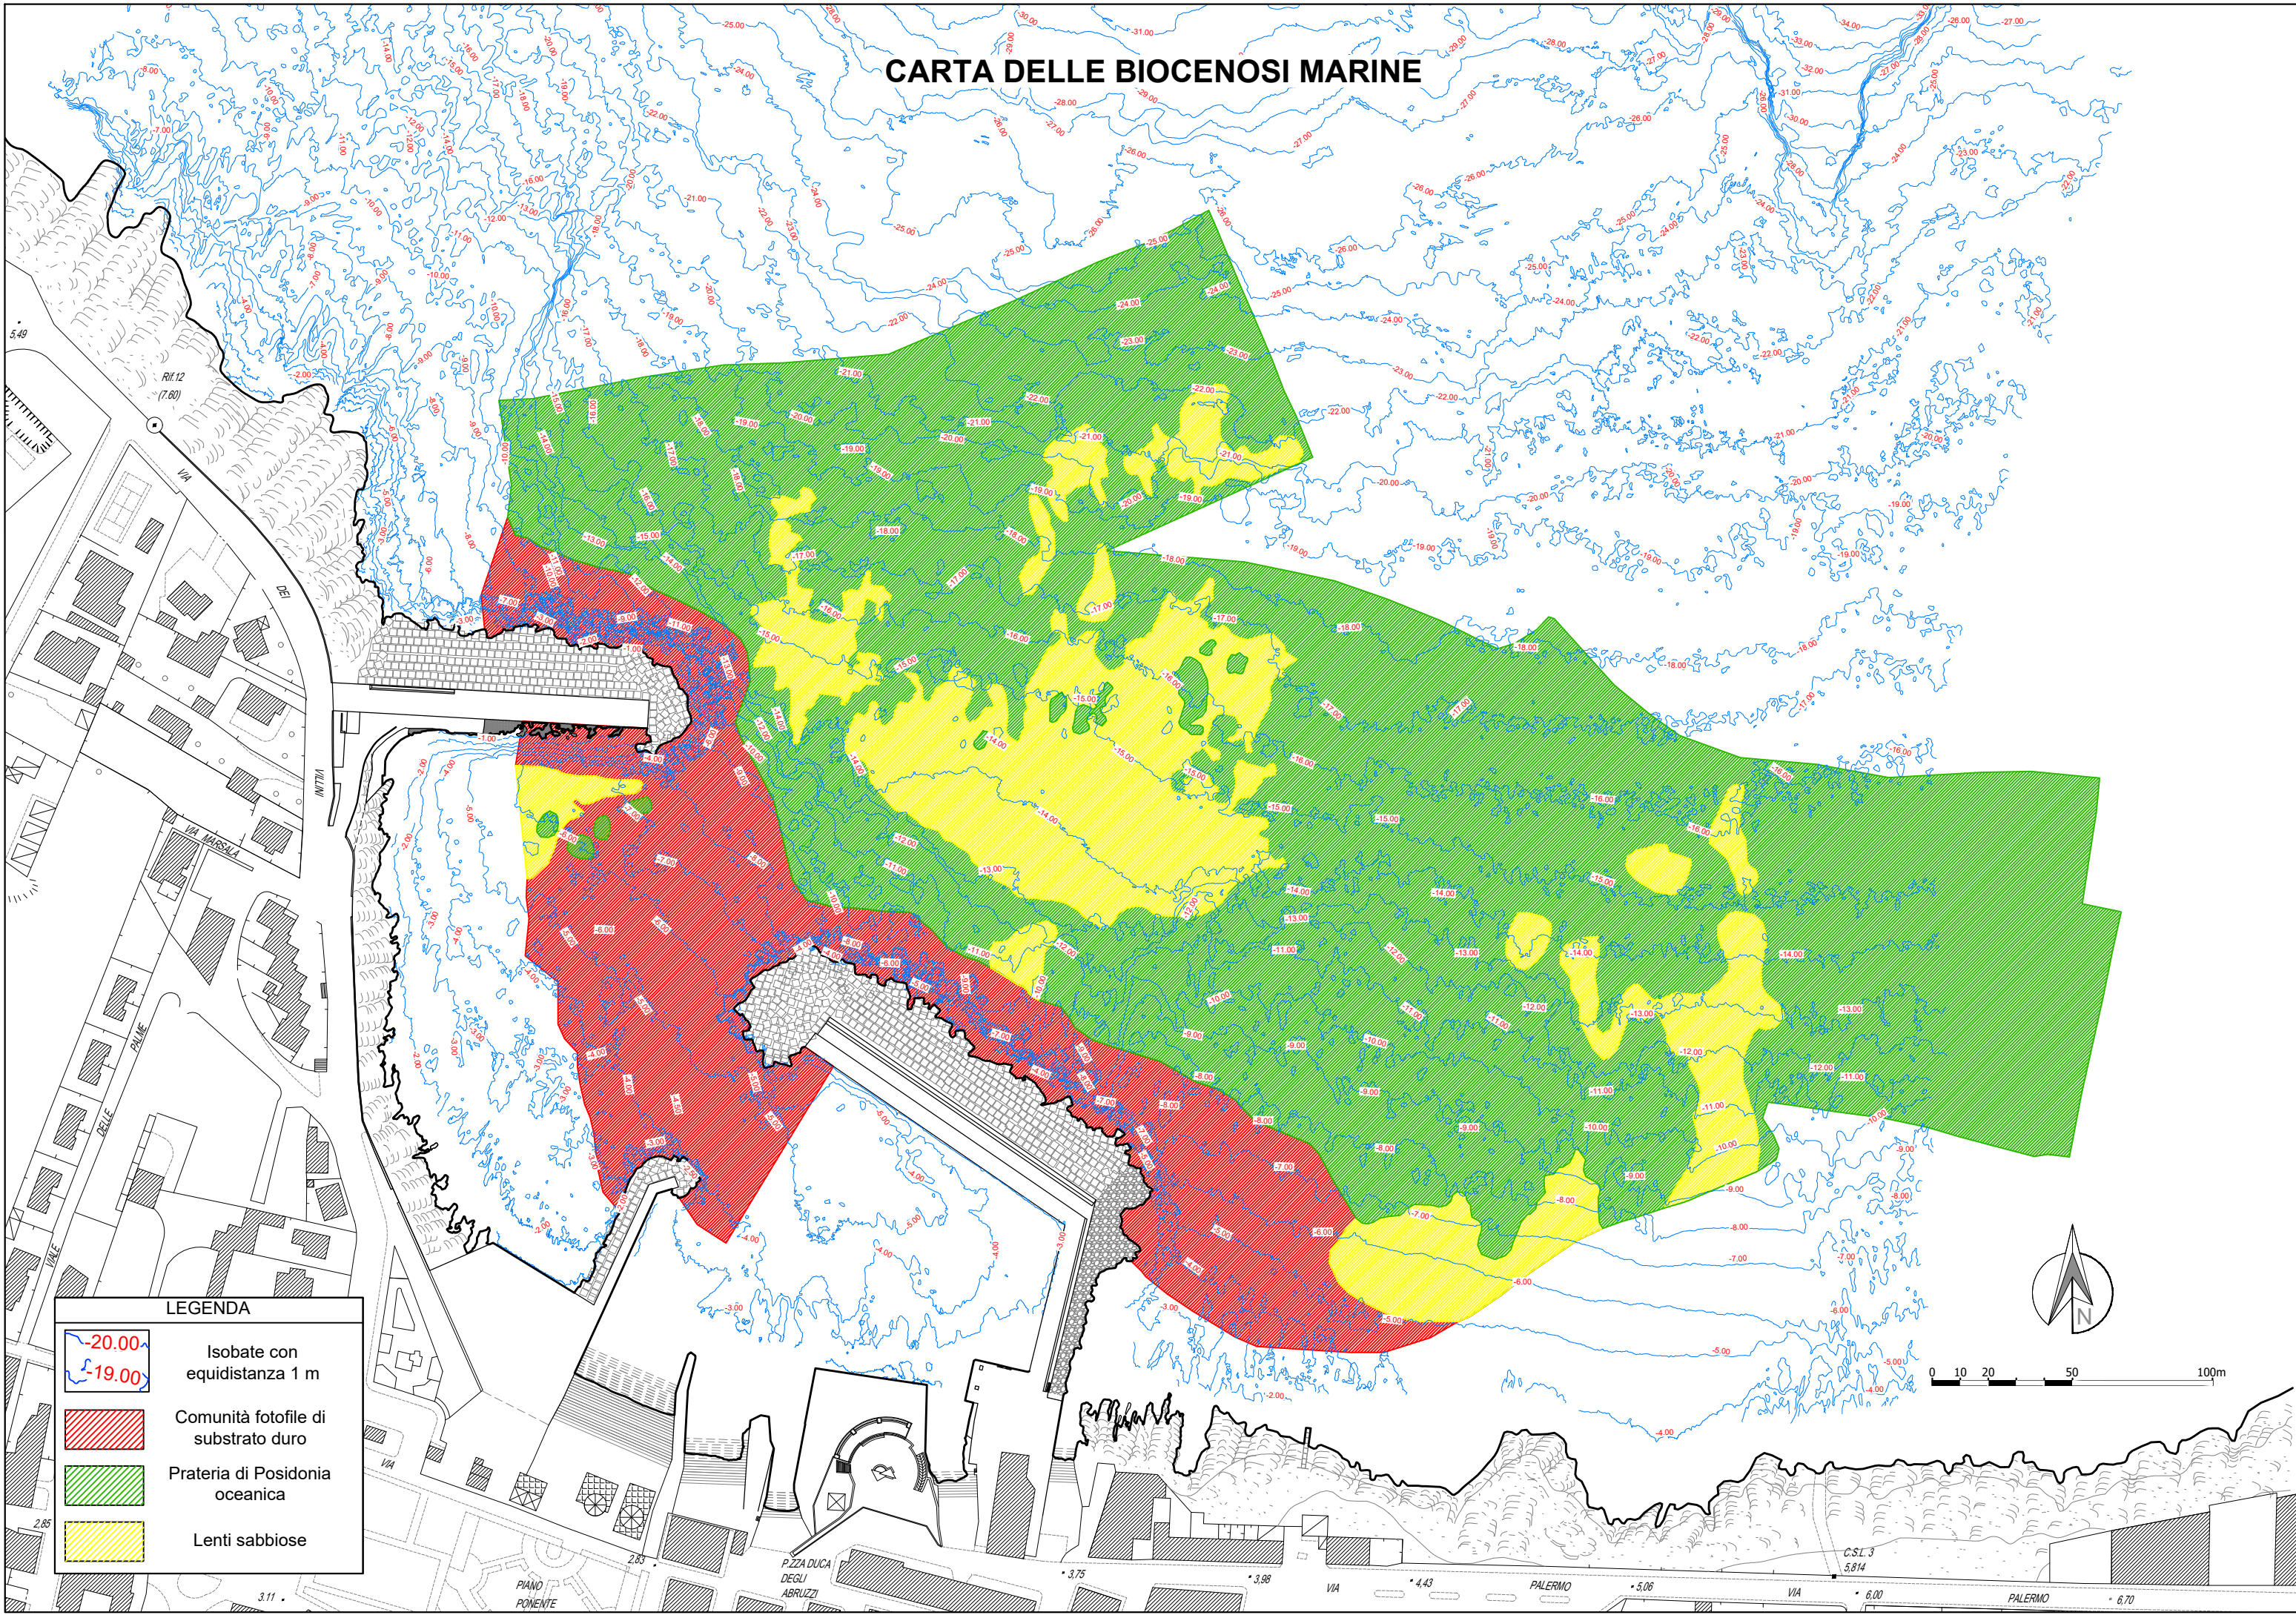

**ALLEGATO 18 – *CARTA DELLE BIOGENOSI MARINE AGGIORNATA AL***  
*2019*

# CARTA DELLE BIOCENOSI MARINE

**LEGENDA**

- 20.00  
 -19.00  
Isobate con equidistanza 1 m
- Comunità fotofile di substrato duro
- Prateria di Posidonia oceanica
- Lenti sabbiose

3.11 PIANO PONENTE 2.83 3.75 3.98 4.43 PALERMO 5.06 6.00 PALERMO 6.70

C.S.L. 3 5.814