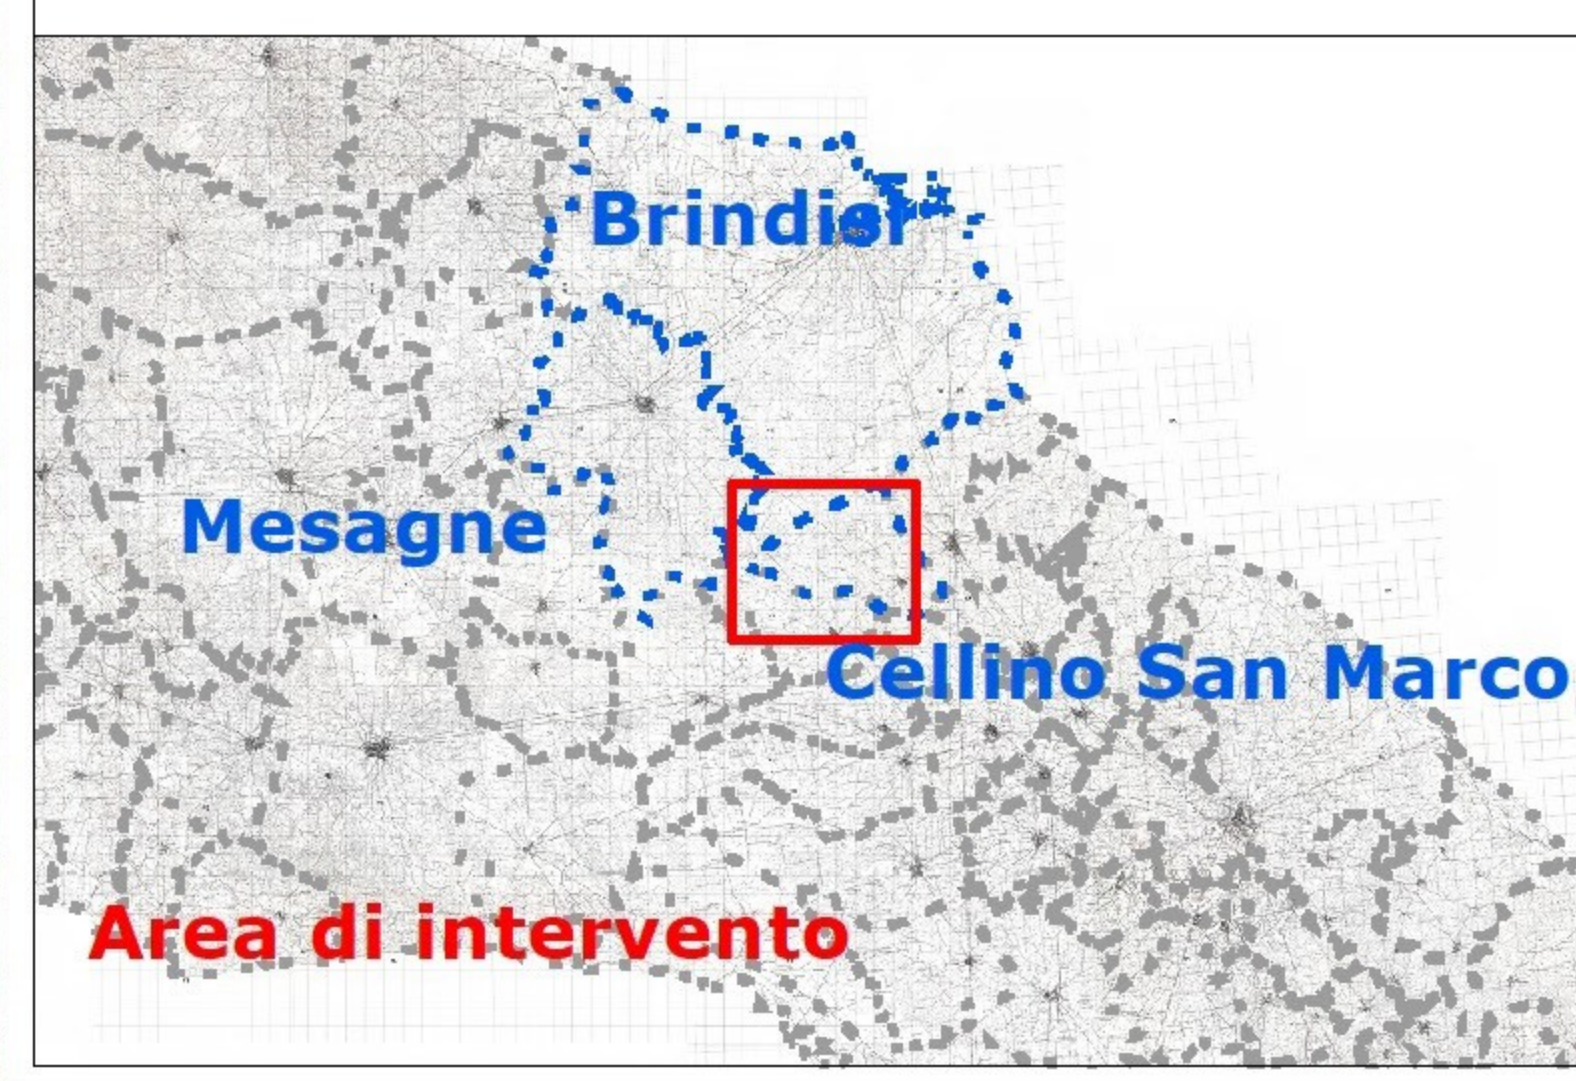

Realizzazione di impianto agrivoltaco con produzione agricola e di energia elettrica da fonte rinnovabile fotovoltaica da ubicarsi in località Specchione in agro di Brindisi, Cellino San Marco e Mesagne (BR) e delle relative opere di connessione alla RTN

Potenza nominale cc: 42,98 MWp - Potenza in immissione ca: 35,00 MVA

ELABORATO

**INQUADRAMENTO DELLE OPERE DI CONNESSIONE ALLA RETE RTN
CARTA VINCOLISTICA SECONDO IL PIANO DI TUTELA DELLE ACQUE**

IDENTIFICAZIONE ELABORATO

Codice progetto	Codice Pubblica	Sezione	Codice elaborato	n° fogli	n° fogli ing.	data file	Data	Scala
PD	1RCCNG4	D	3.29	1	1	1RCCNG4_D_3.29_PTAOCR.pdf	Ottobre 2021	1:10000

REVISIONI

Rev. n°	Data	Descrizione	Redatto	Verificato	Approvato
00	14/08/2021	1° Emissione	CAPORUSSO	AMBRON	TERLUZZI
01	15/10/2021	2° Emissione	CAPORUSSO	AMBRON	TERLUZZI

PROGETTAZIONE:

MATE System Unipersonale s.r.l.
Via Papa Pio XII, n.8 70020 Cassano delle Murge (BA)
tel. +39 080 5746758
mail: info@matesystemsr.it pec: matesystem@pec.it

Progettista:
Ing. Antonio TERLUZZI

RICHIEDENTE:
LUMINORA SPECCHIONE S.R.L.
Via TEVERE n.41
00198 ROMA

L'AMMINISTRATORE
Dott. PABLO MIGUEL OTIN PINTADO